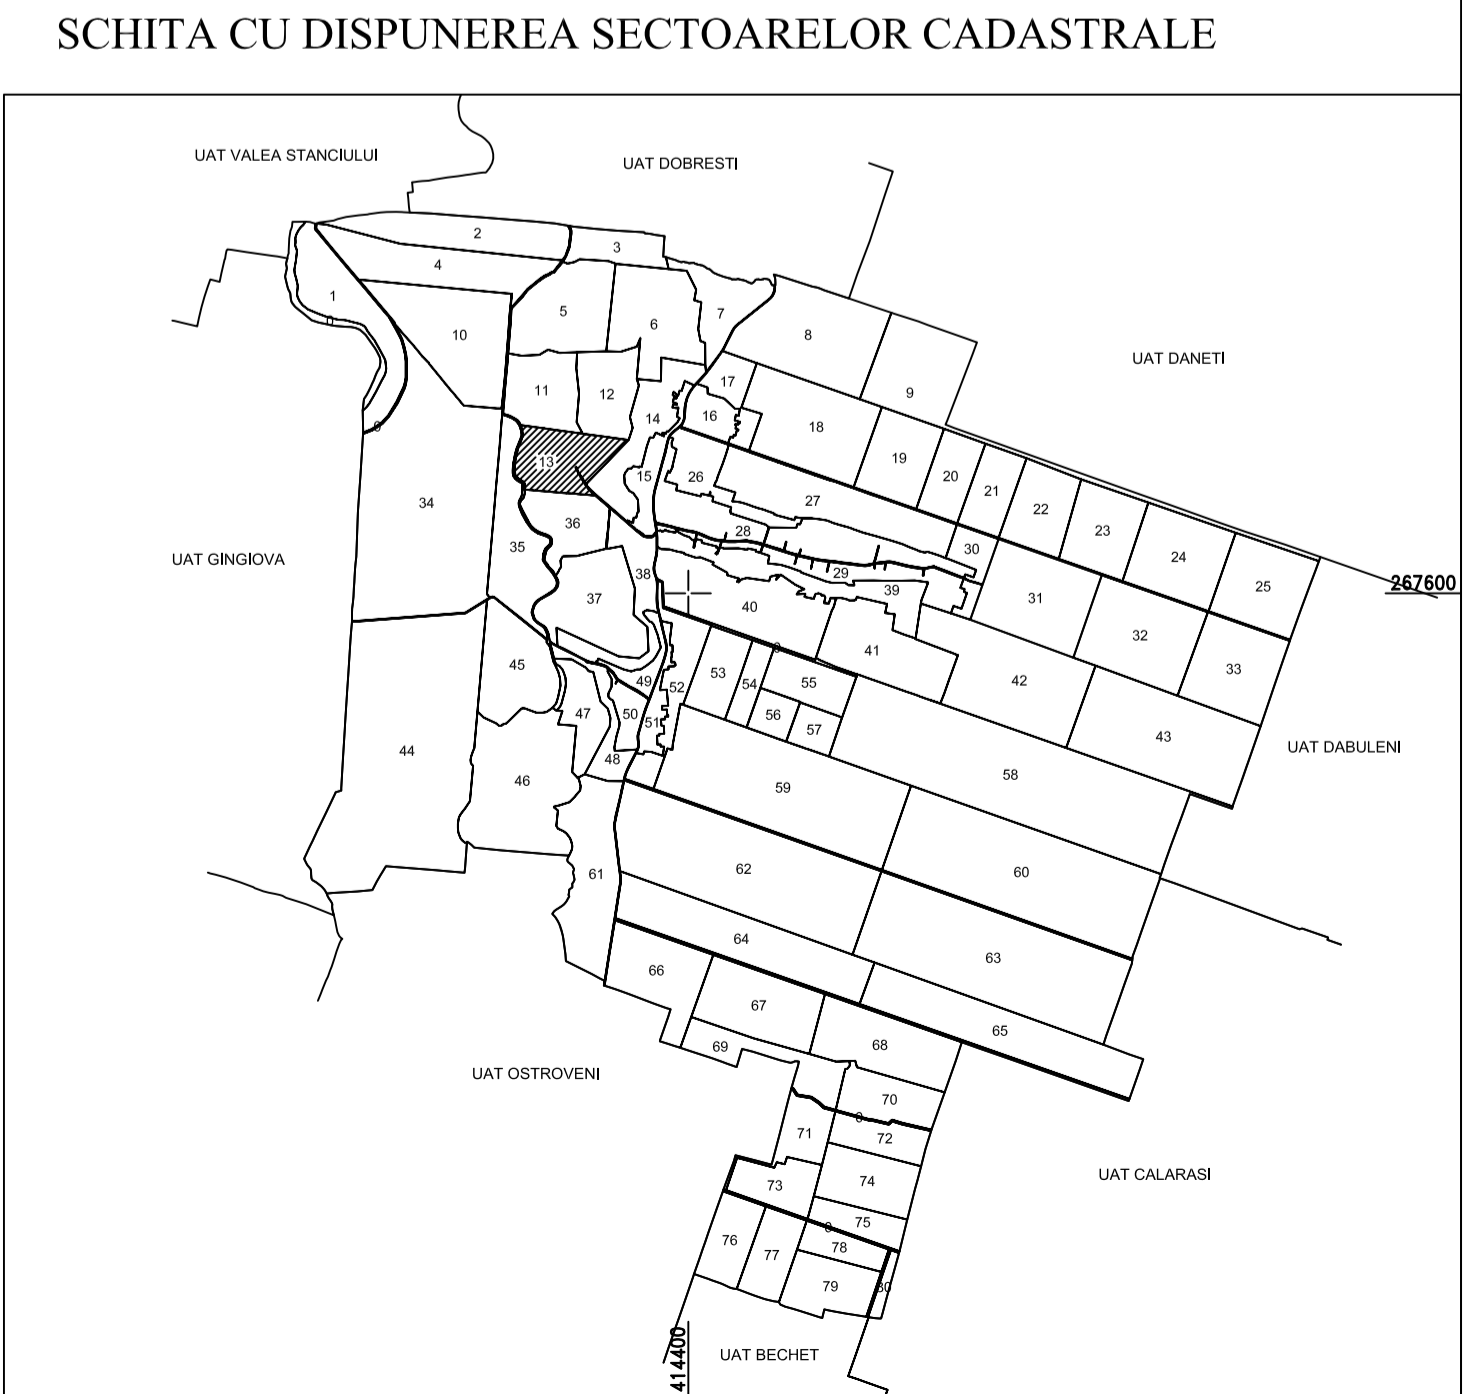

PLAN CADASTRAL

UAT SADOVA - Judetul Dolj - Sector cadastral 13

Spre publicare

Scara 1:2000, Sistem de proiectie STEREO 70

- Legenda**
- Limita judet
 - . - . - . Limita UAT
 - Limita intravilan
 - Limita sector cadastral
 - Limita tarla
 - T70 Numar tarla
 - 13 Numar sector
 - 3227 Identificator Imobil

EXECUTANT
S.C. TOPOSURVEY SRL

Data intocmirii planului cadastral
18.05.2023