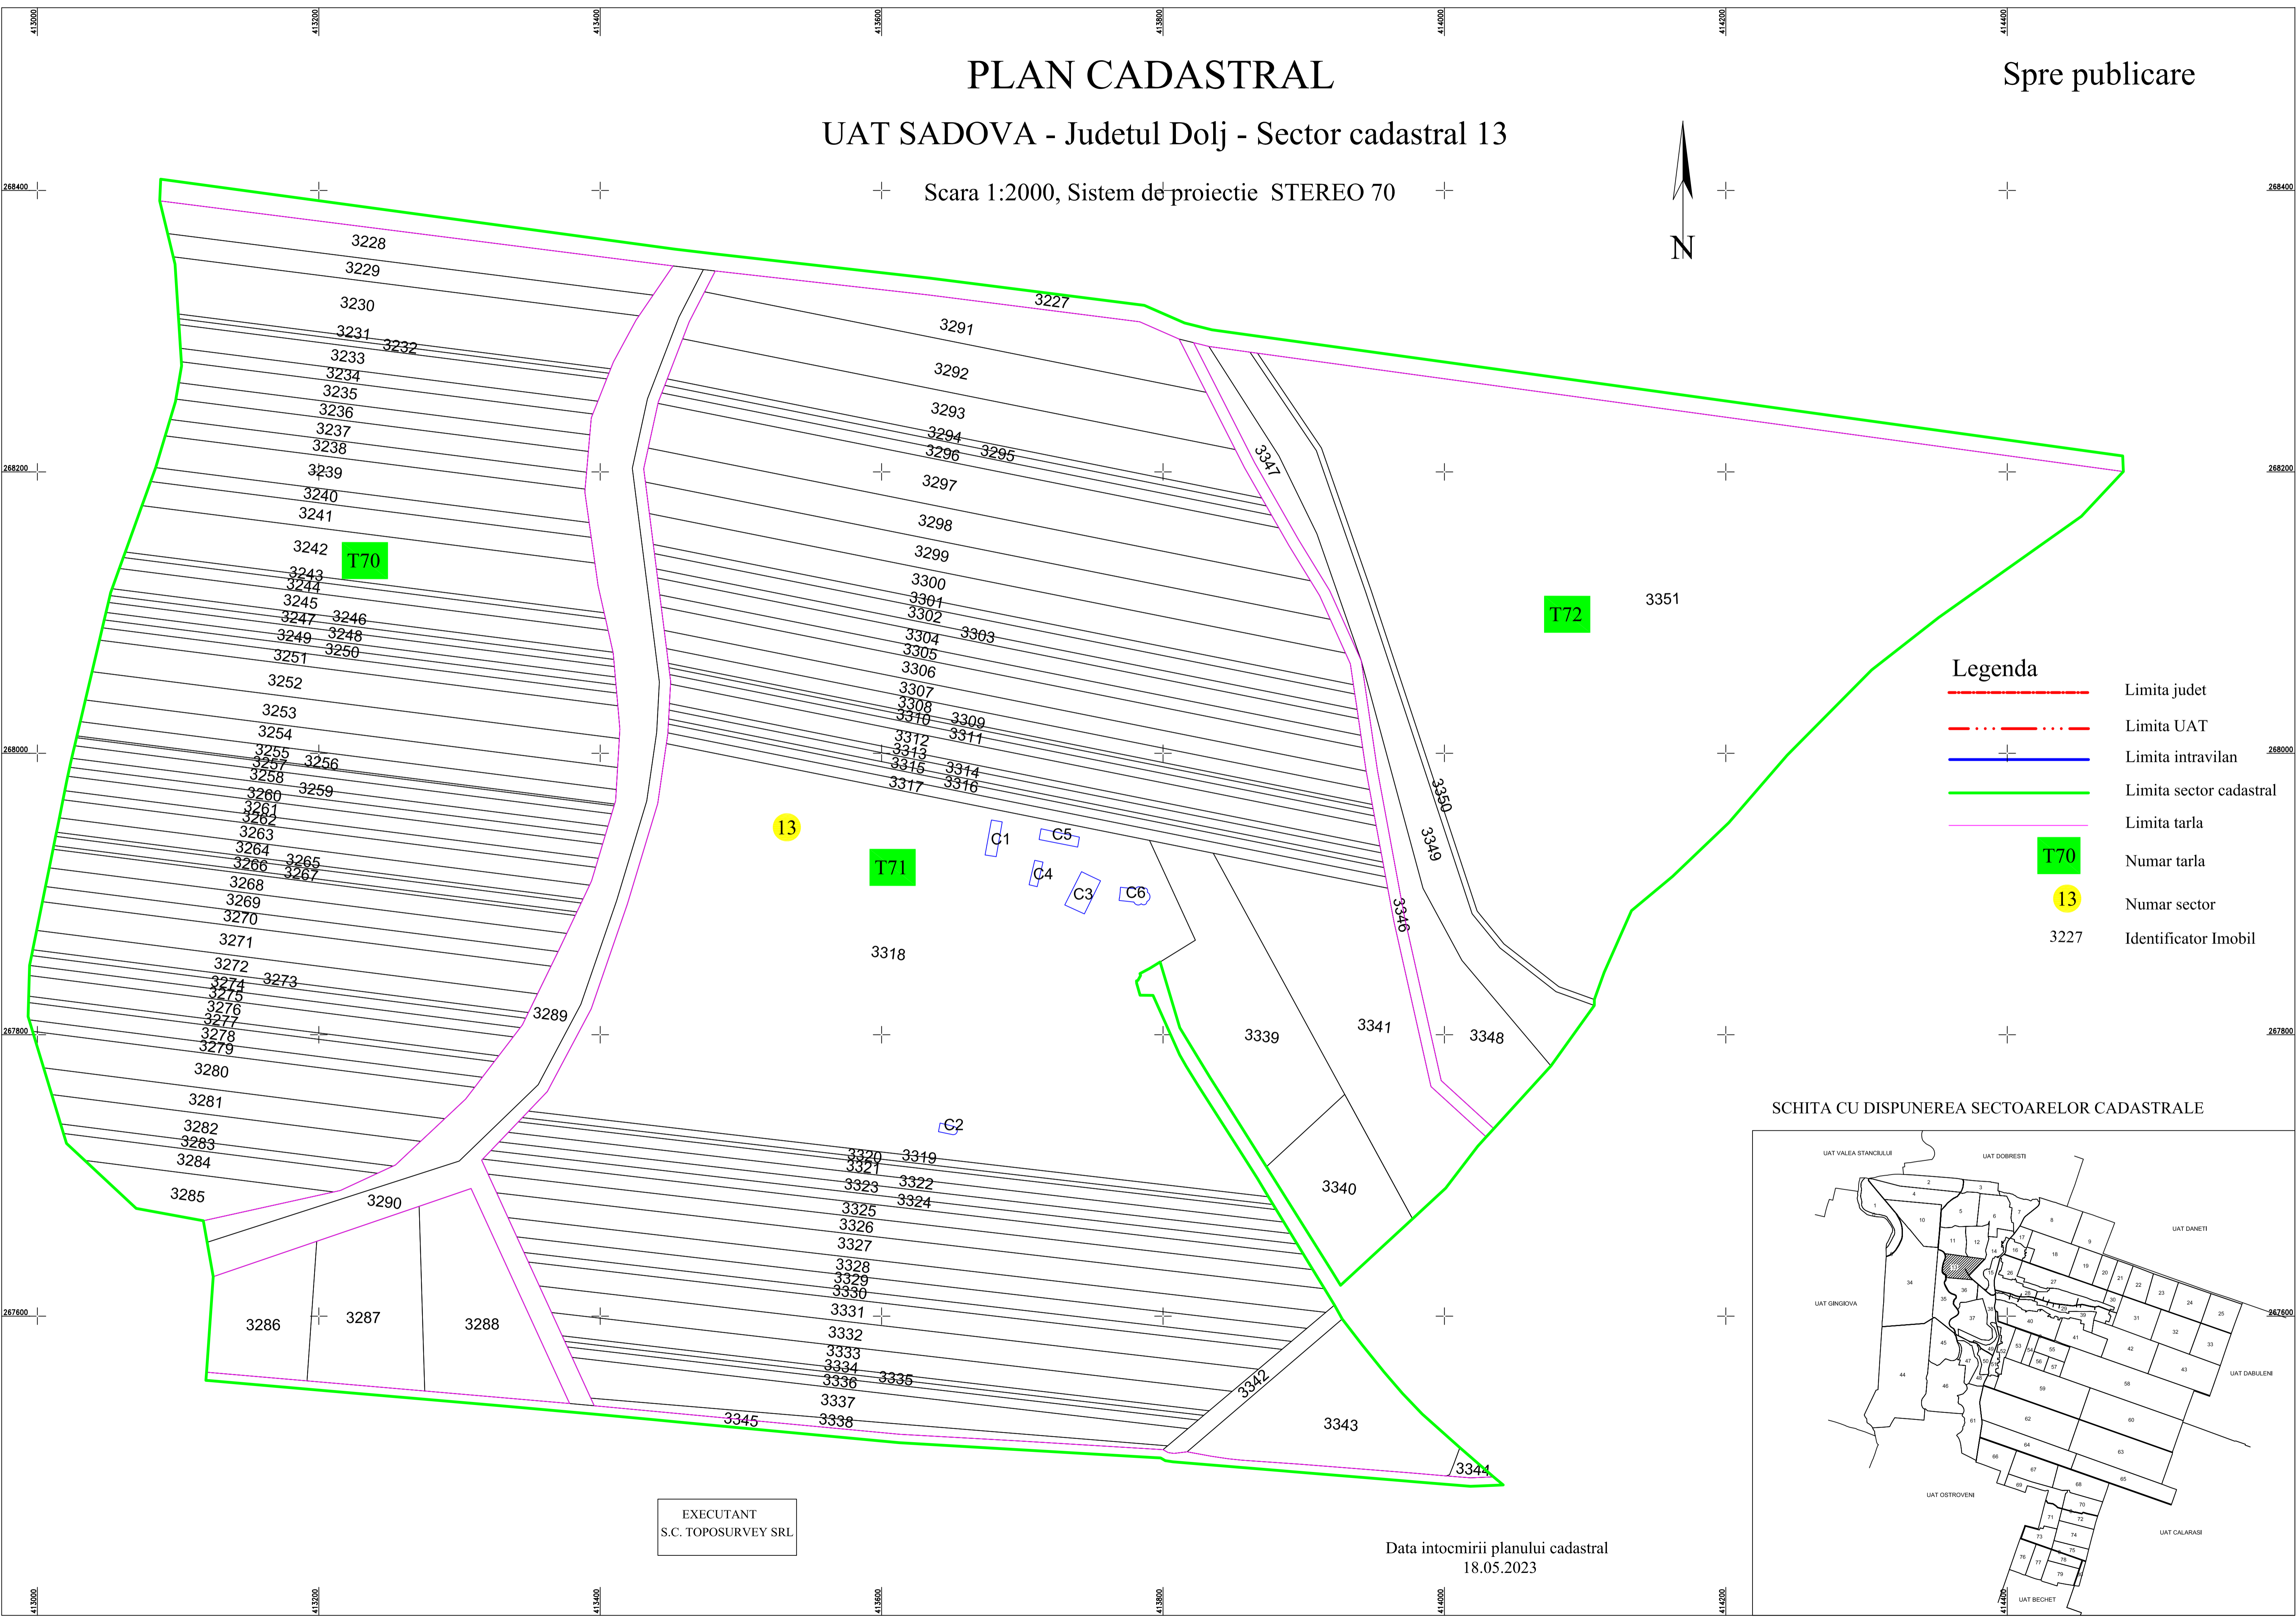

PLAN CADASTRAL

UAT SADOVA - Judetul Dolj - Sector cadastral 13

Spre publicare

Scara 1:2000, Sistem de proiectie STEREO 70

- Legenda**
- Limita judet
 - . - . - . Limita UAT
 - Limita intravilan
 - Limita sector cadastral
 - Limita tarla
 - T70 Numar tarla
 - 13 Numar sector
 - 3227 Identificator Imobil

EXECUTANT
S.C. TOPOSURVEY SRL

Data intocmirii planului cadastral
18.05.2023