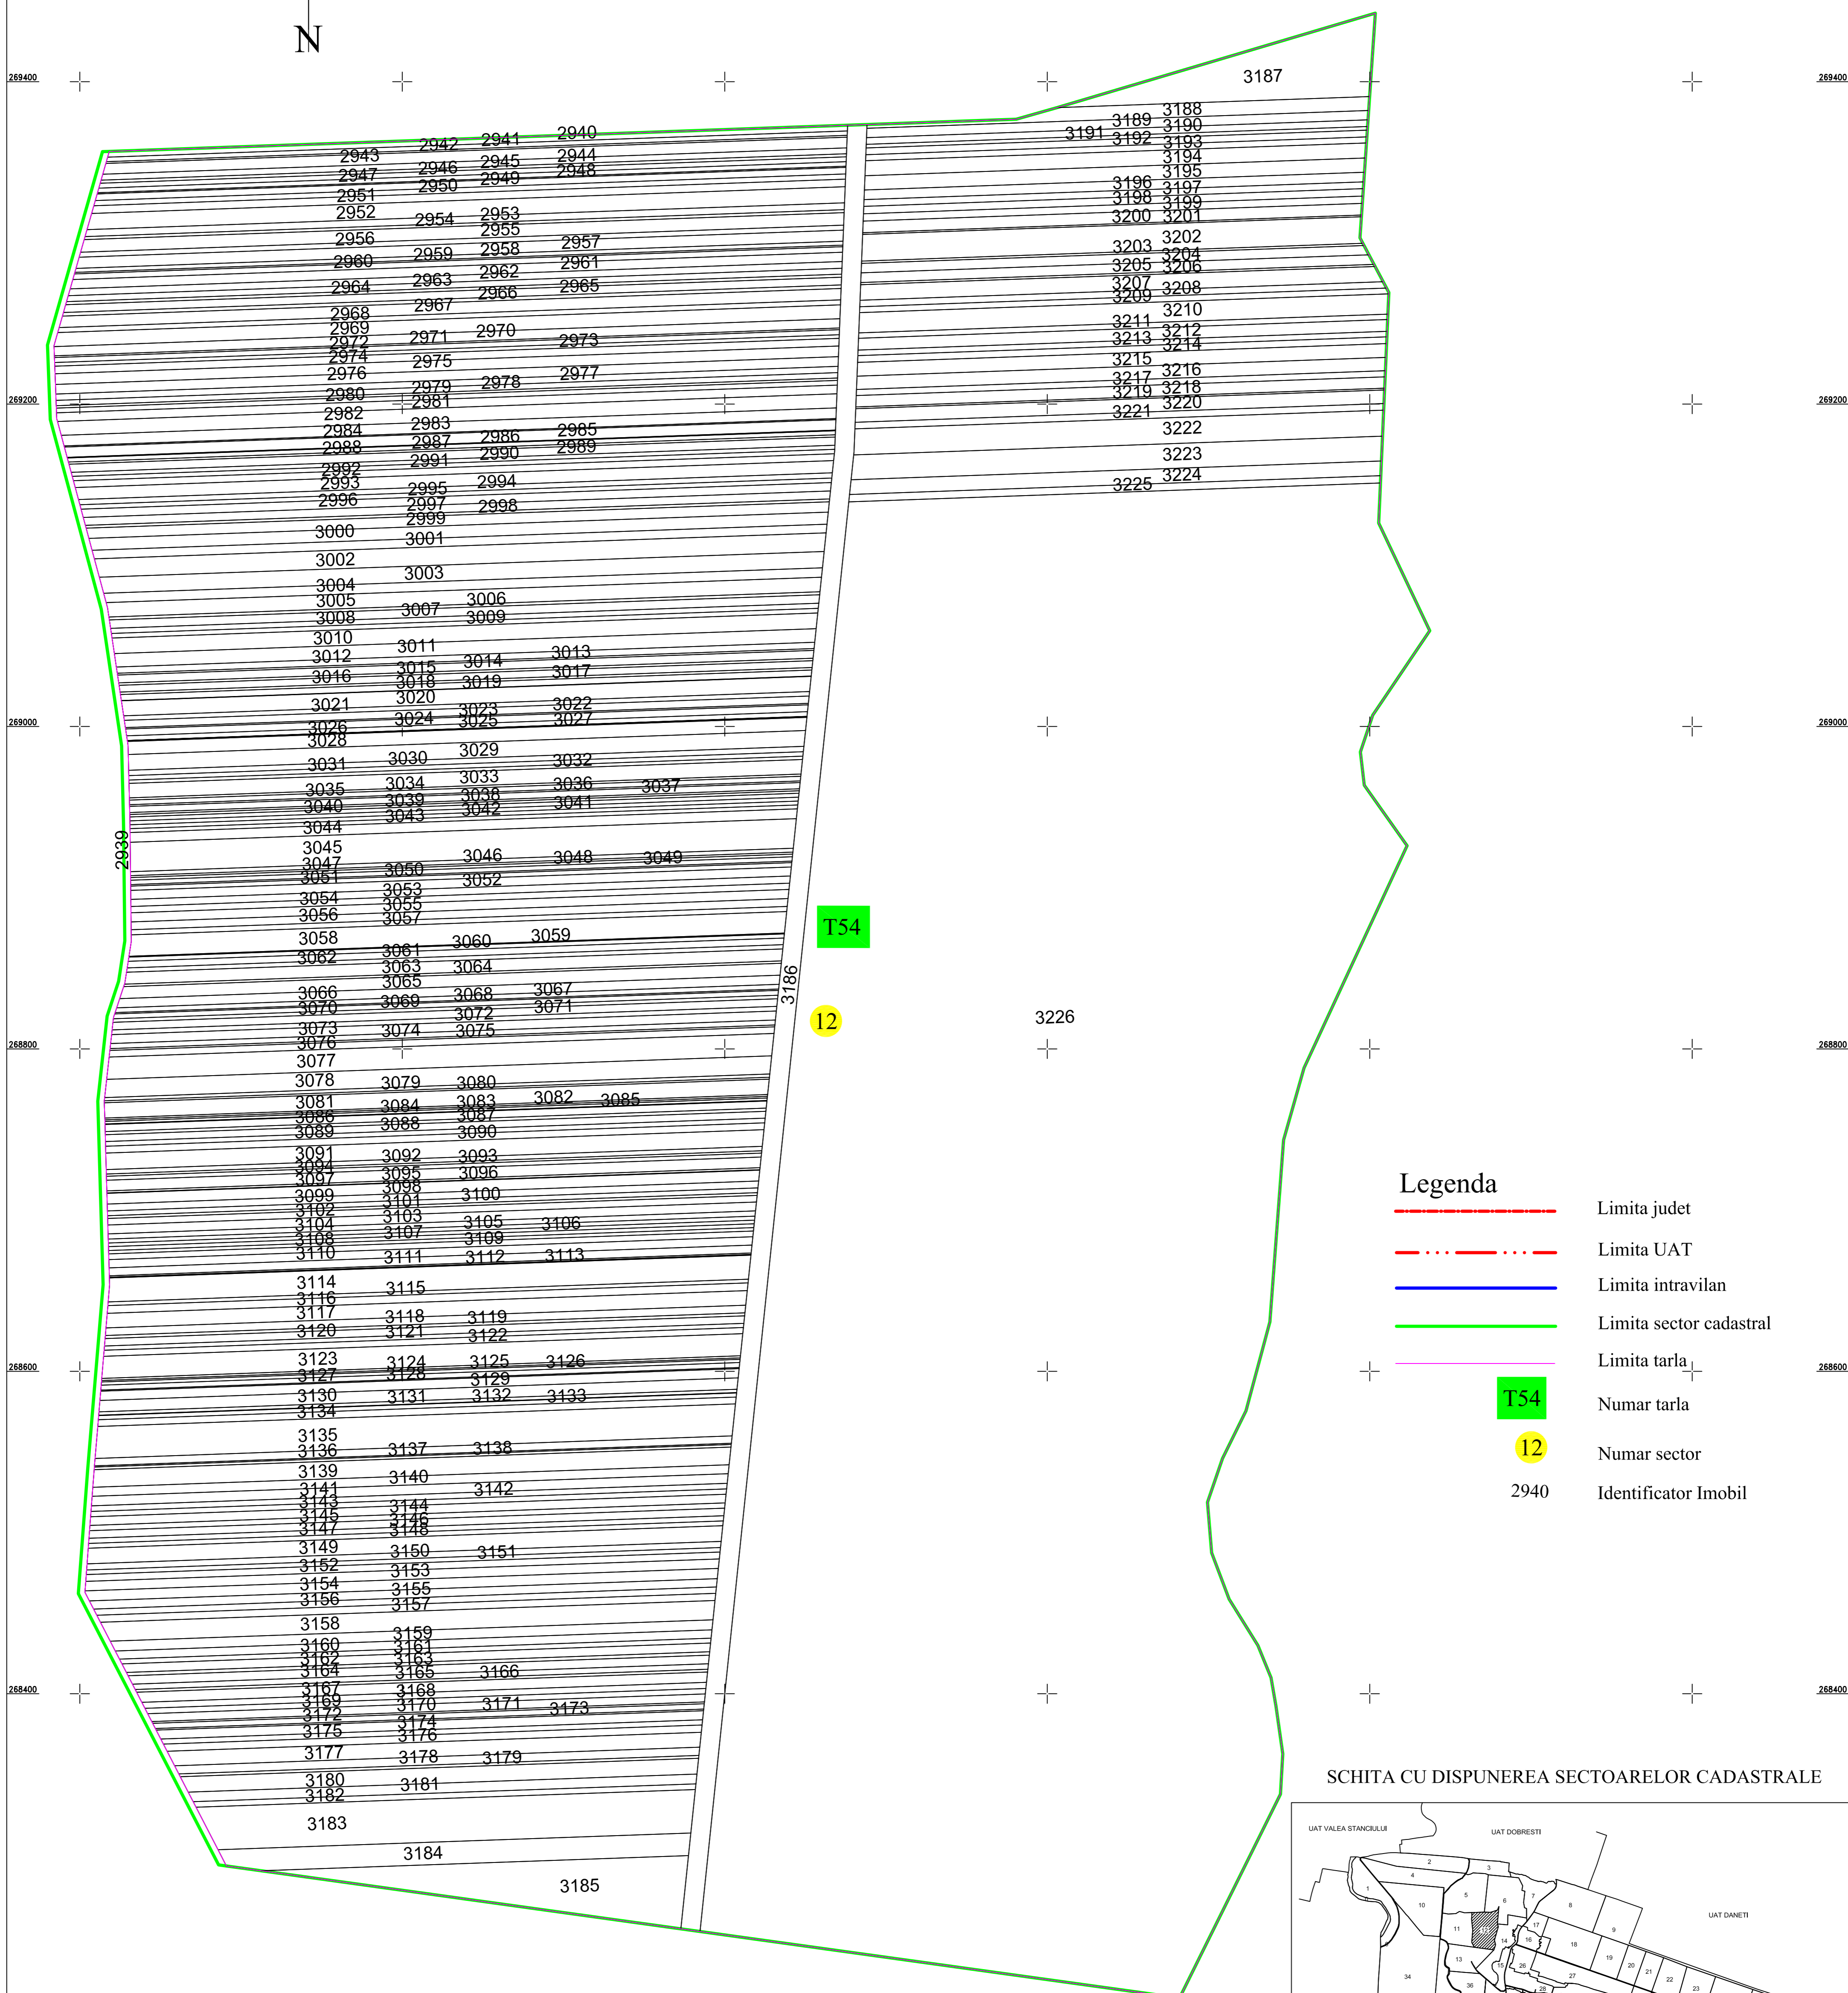

PLAN CADASTRAL

UAT SADOVA - Judetul Dolj - Sector cadastral 12

Scara 1:2000, Sistem de proiectie STEREO 70

- Legenda**
-  Limita judet
 -  Limita UAT
 -  Limita intravilan
 -  Limita sector cadastral
 -  Limita tarla
 -  T54
 -  12
 - 2940
 - Identificator Imobil

EXECUTANT
S.C. TOPOSURVEY SRL

Data intocmirii planului cadastral
18.05.2023

SCHITA CU DISPUNEREA SECTOARELOR CADASTRALE