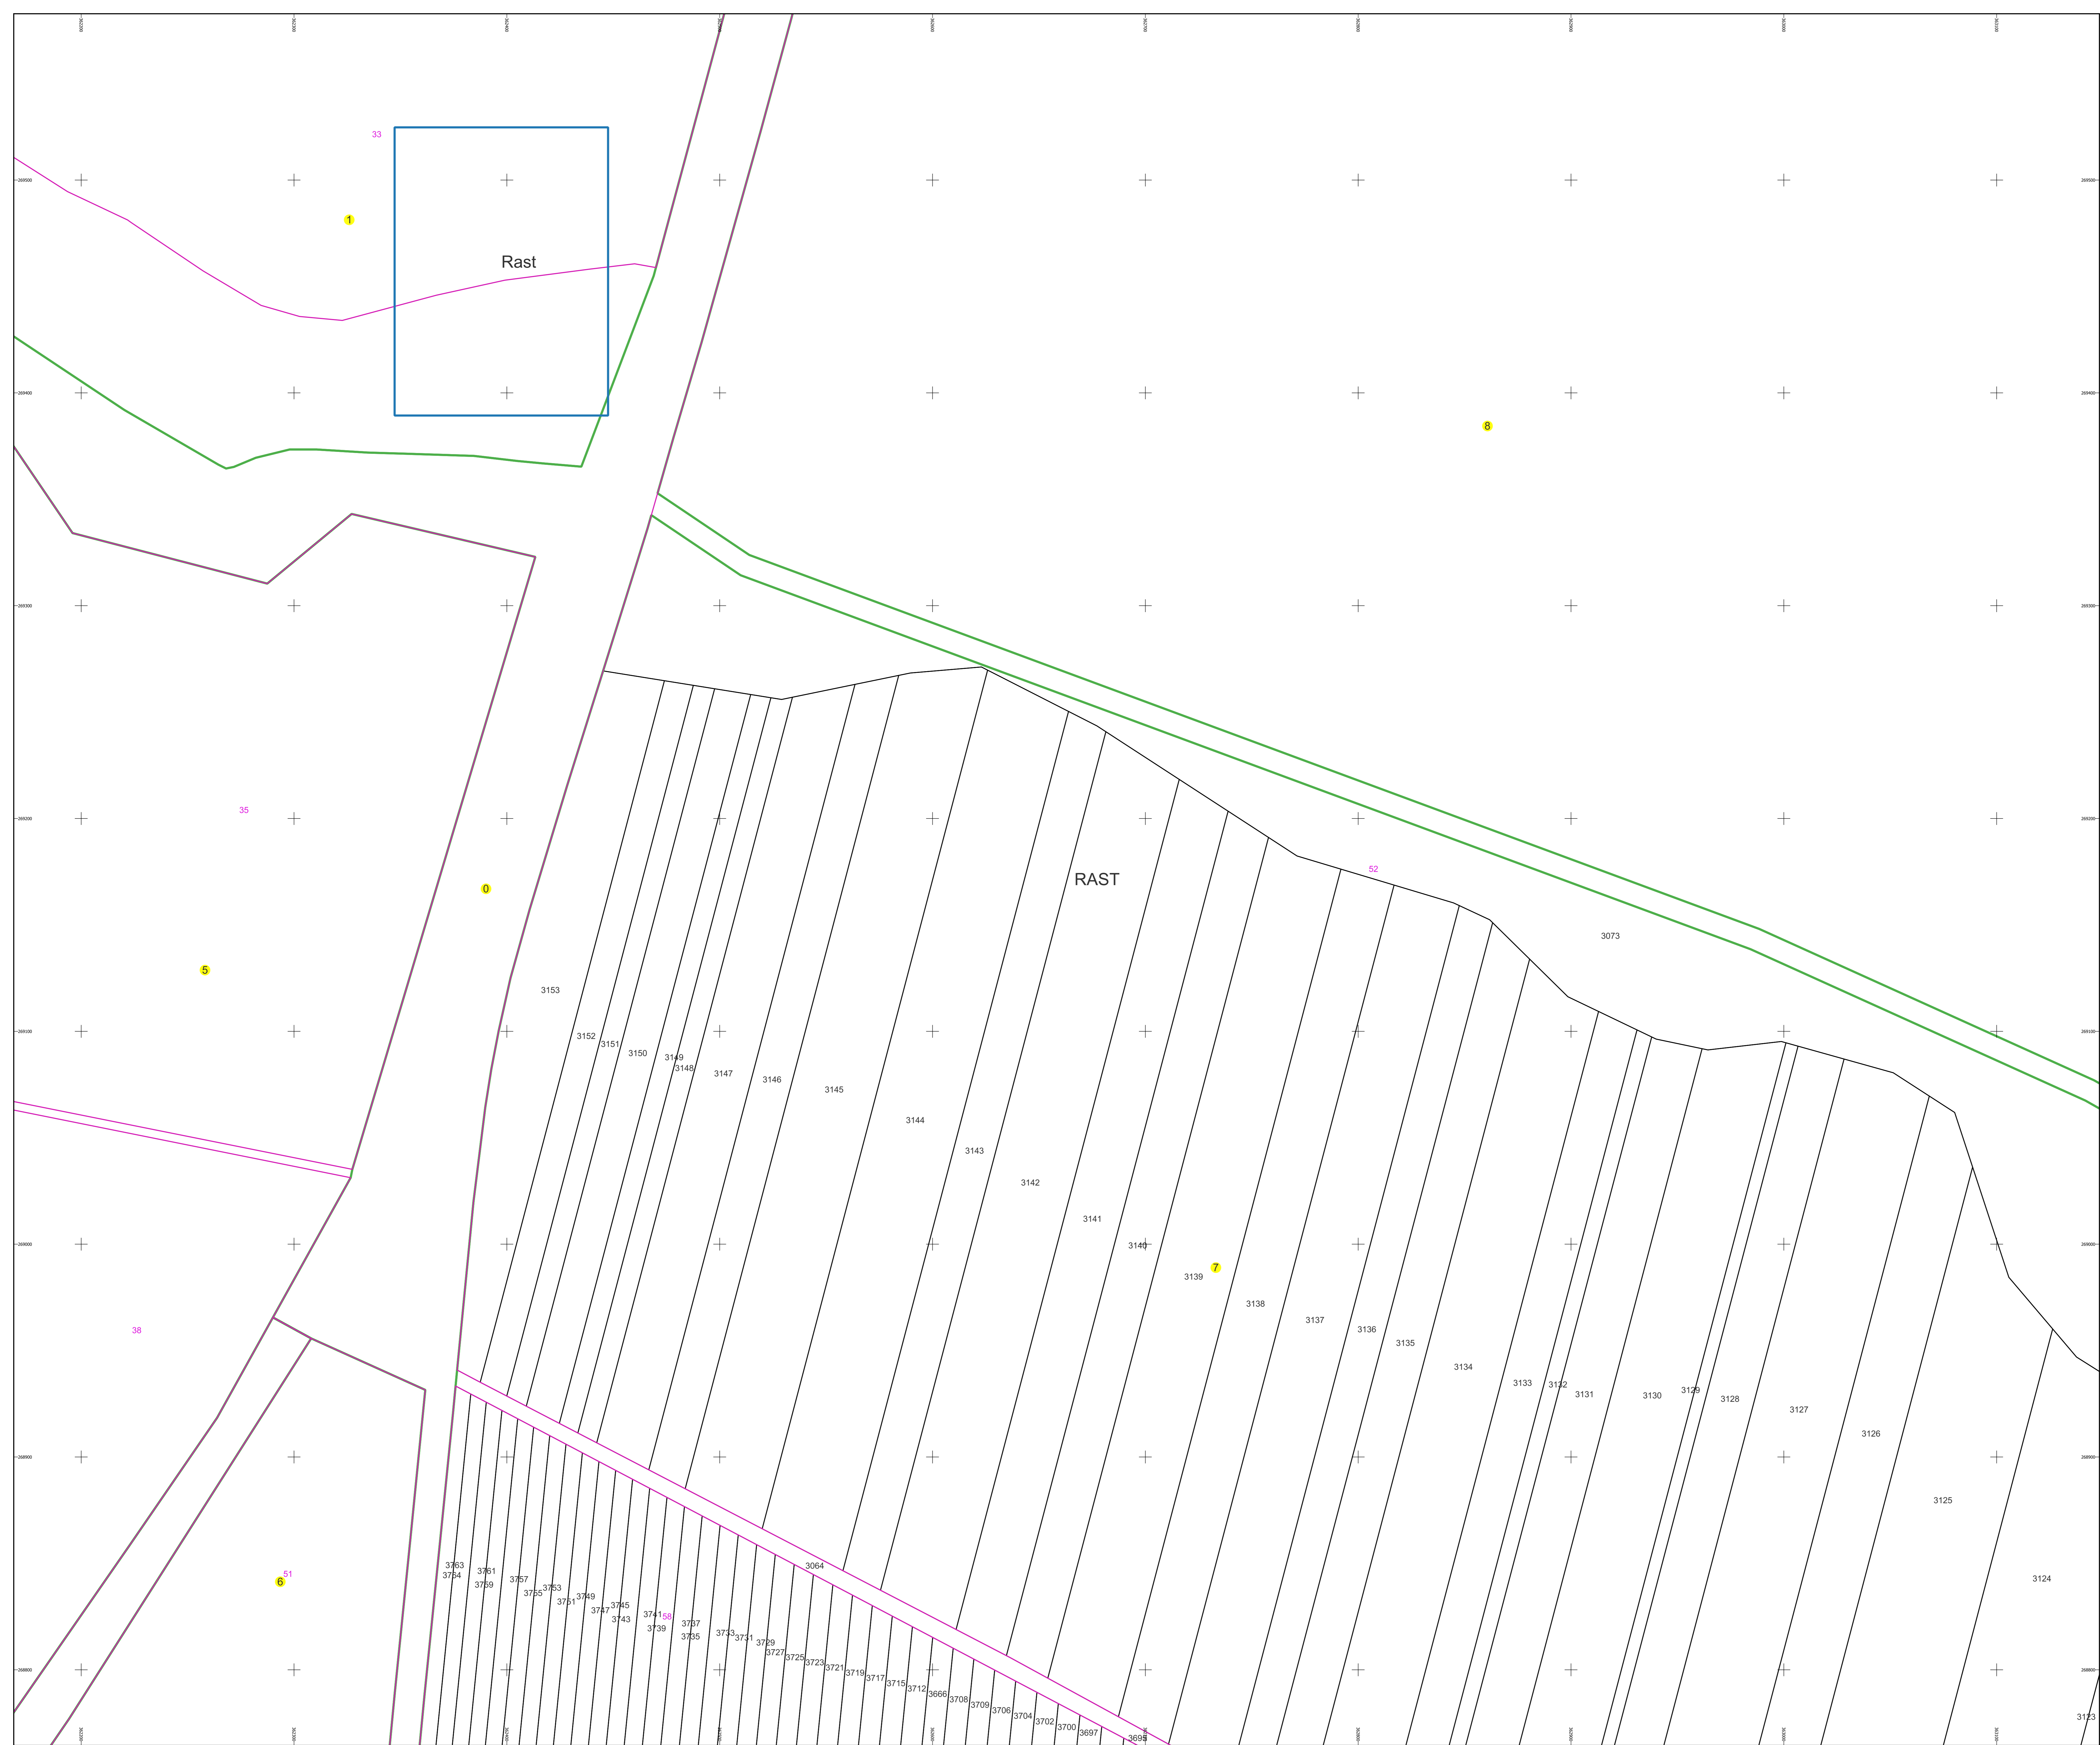

PLAN CADASTRAL

Comuna Rast, jud. Dolj

Sector cadastral nr. 7

Scara 1:1000

Sistem de proiecție: Stereografic 1970

Planșa nr. 1/7

spre publicare

Legenda	
	LIMITĂ UAT
RAST	DENUMIRE UAT
	LIMITĂ INTRAVILAN
Rast	NUME INTRAVILAN
	LIMITĂ TARLA
5	NUMĂR TARLA
	LIMITĂ SECTOR
7	NUMĂR SECTOR
	LIMITĂ IMOBIL
1	ID IMOBIL

Data 19.09.2022