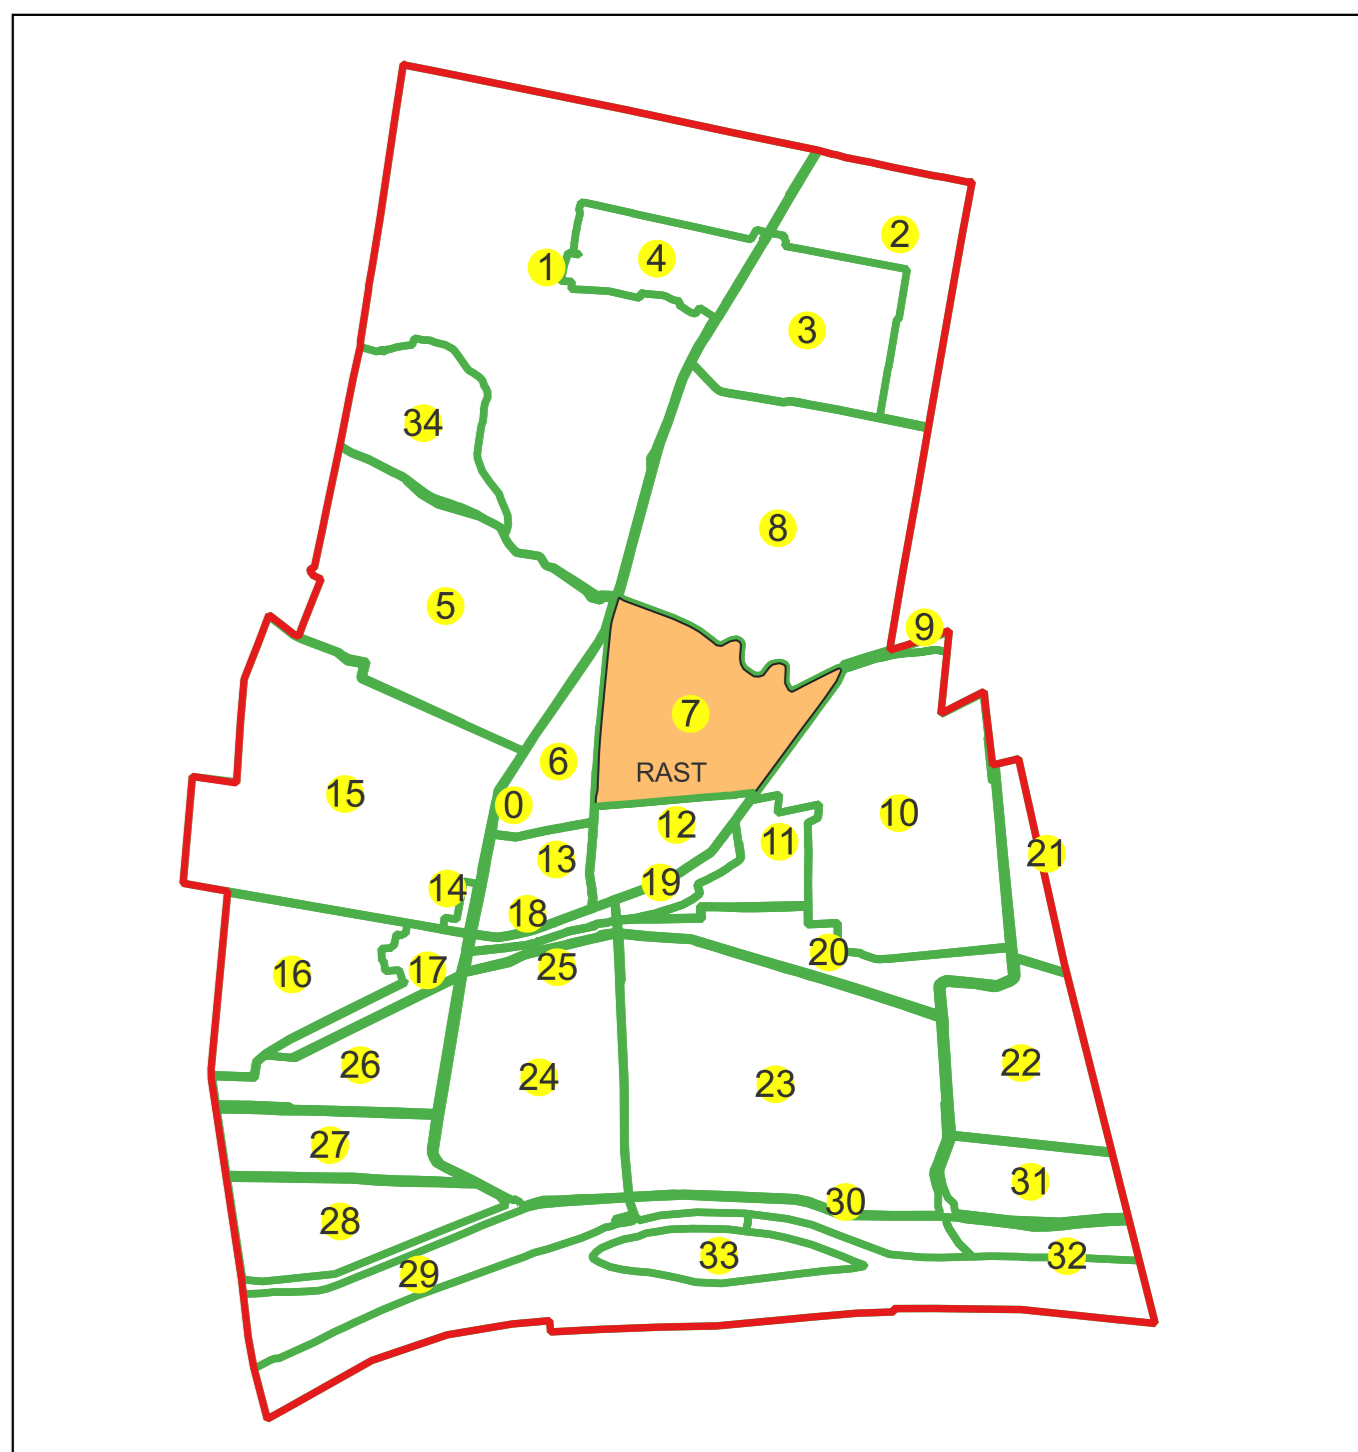

PLAN CADASTRAL

Comuna Rast, jud. Dolj

Sector cadastral nr. 7

Scara 1:1000

Sistem de proiecție: Stereografic 1970

Planșa nr. 1/7

spre publicare

Schema dispunerii sectoarelor cadastrale