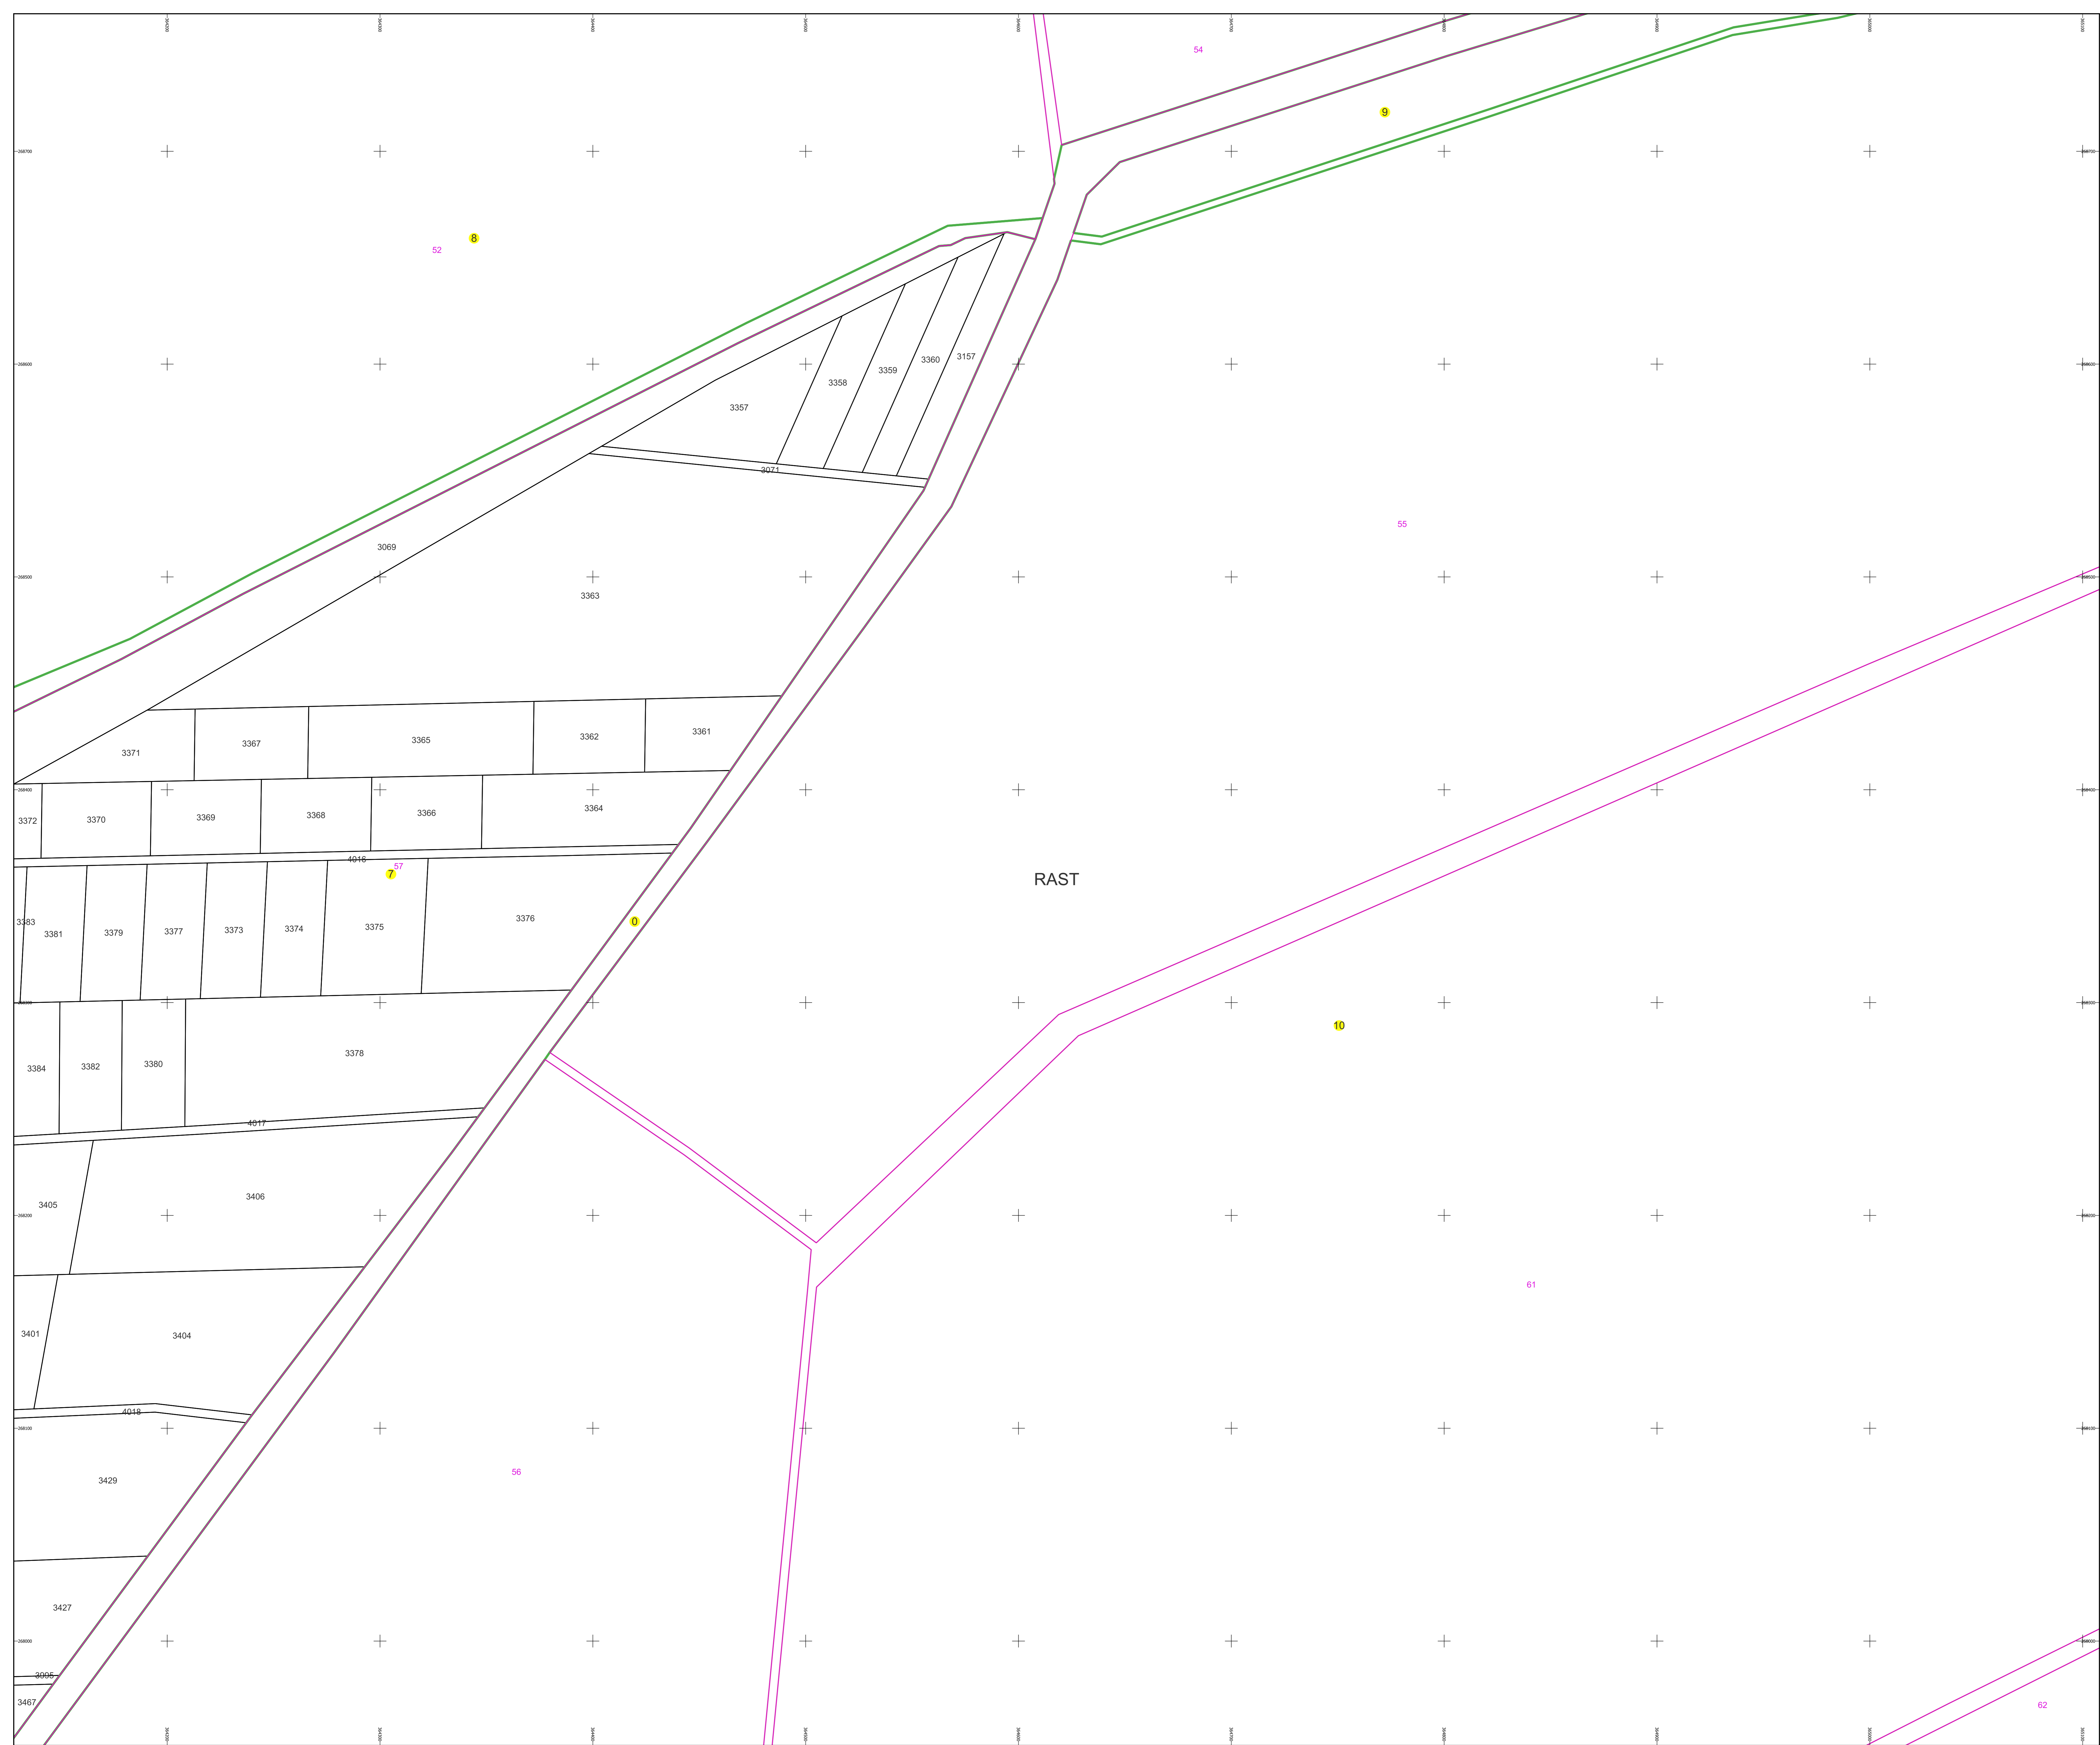

PLAN CADASTRAL

Comuna Rast, jud. Dolj

Sector cadastral nr. 7

Scara 1:1000

Sistem de proiecție: Stereografic 1970

Planșa nr. 5/7

spre publicare

Legenda	
	LIMITĂ UAT
RAST	DENUMIRE UAT
	LIMITĂ INTRAVILAN
Rast	NUME INTRAVILAN
	LIMITĂ TARLA
5	NUMĂR TARLA
	LIMITĂ SECTOR
7	NUMĂR SECTOR
	LIMITĂ IMOBIL
1	ID IMOBIL

Data 19.09.2022