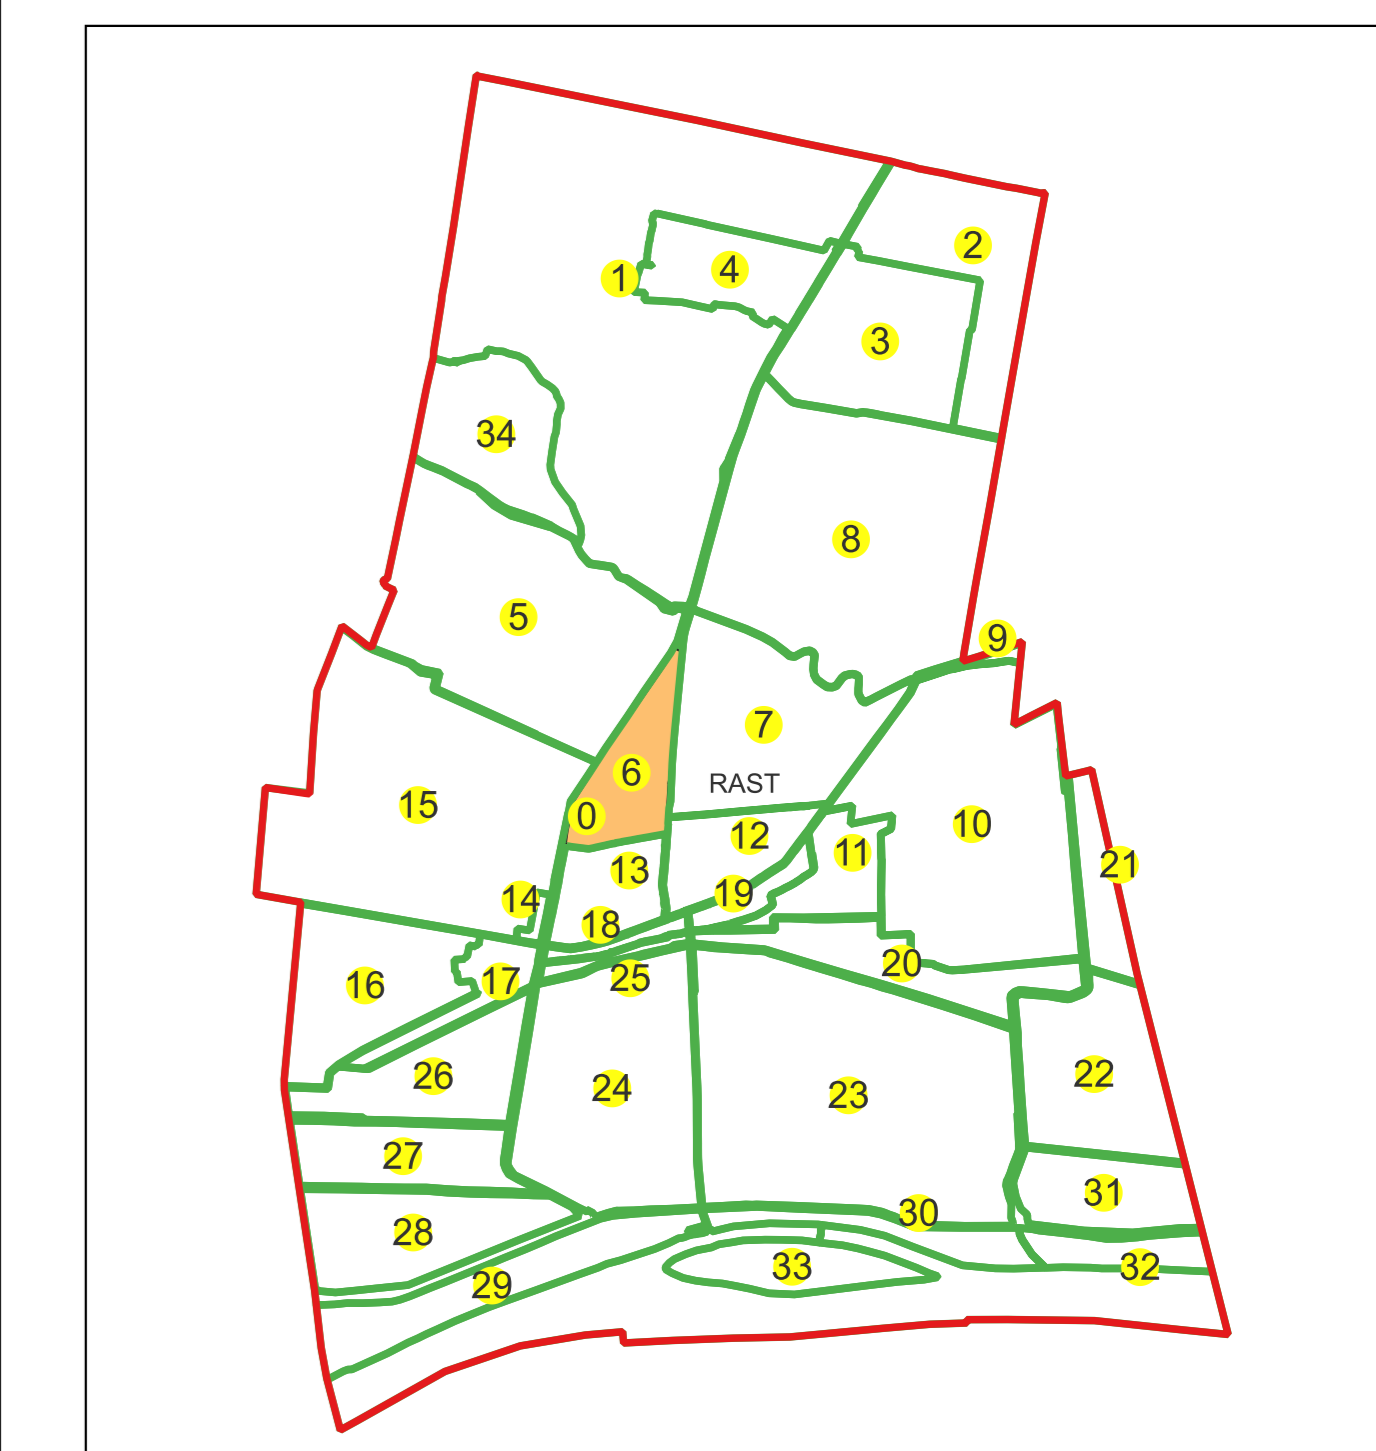

PLAN CADASTRAL AL INTRAVILANULUI

Comuna Rast, jud. Dolj, sat Rast

Sector cadastral nr. 6

Scara 1:1000

Sistem de proiectie: Stereografic 1970

Planşa nr. 1/3

spre publicare

Schema dispunerii sectoarelor cadastrale