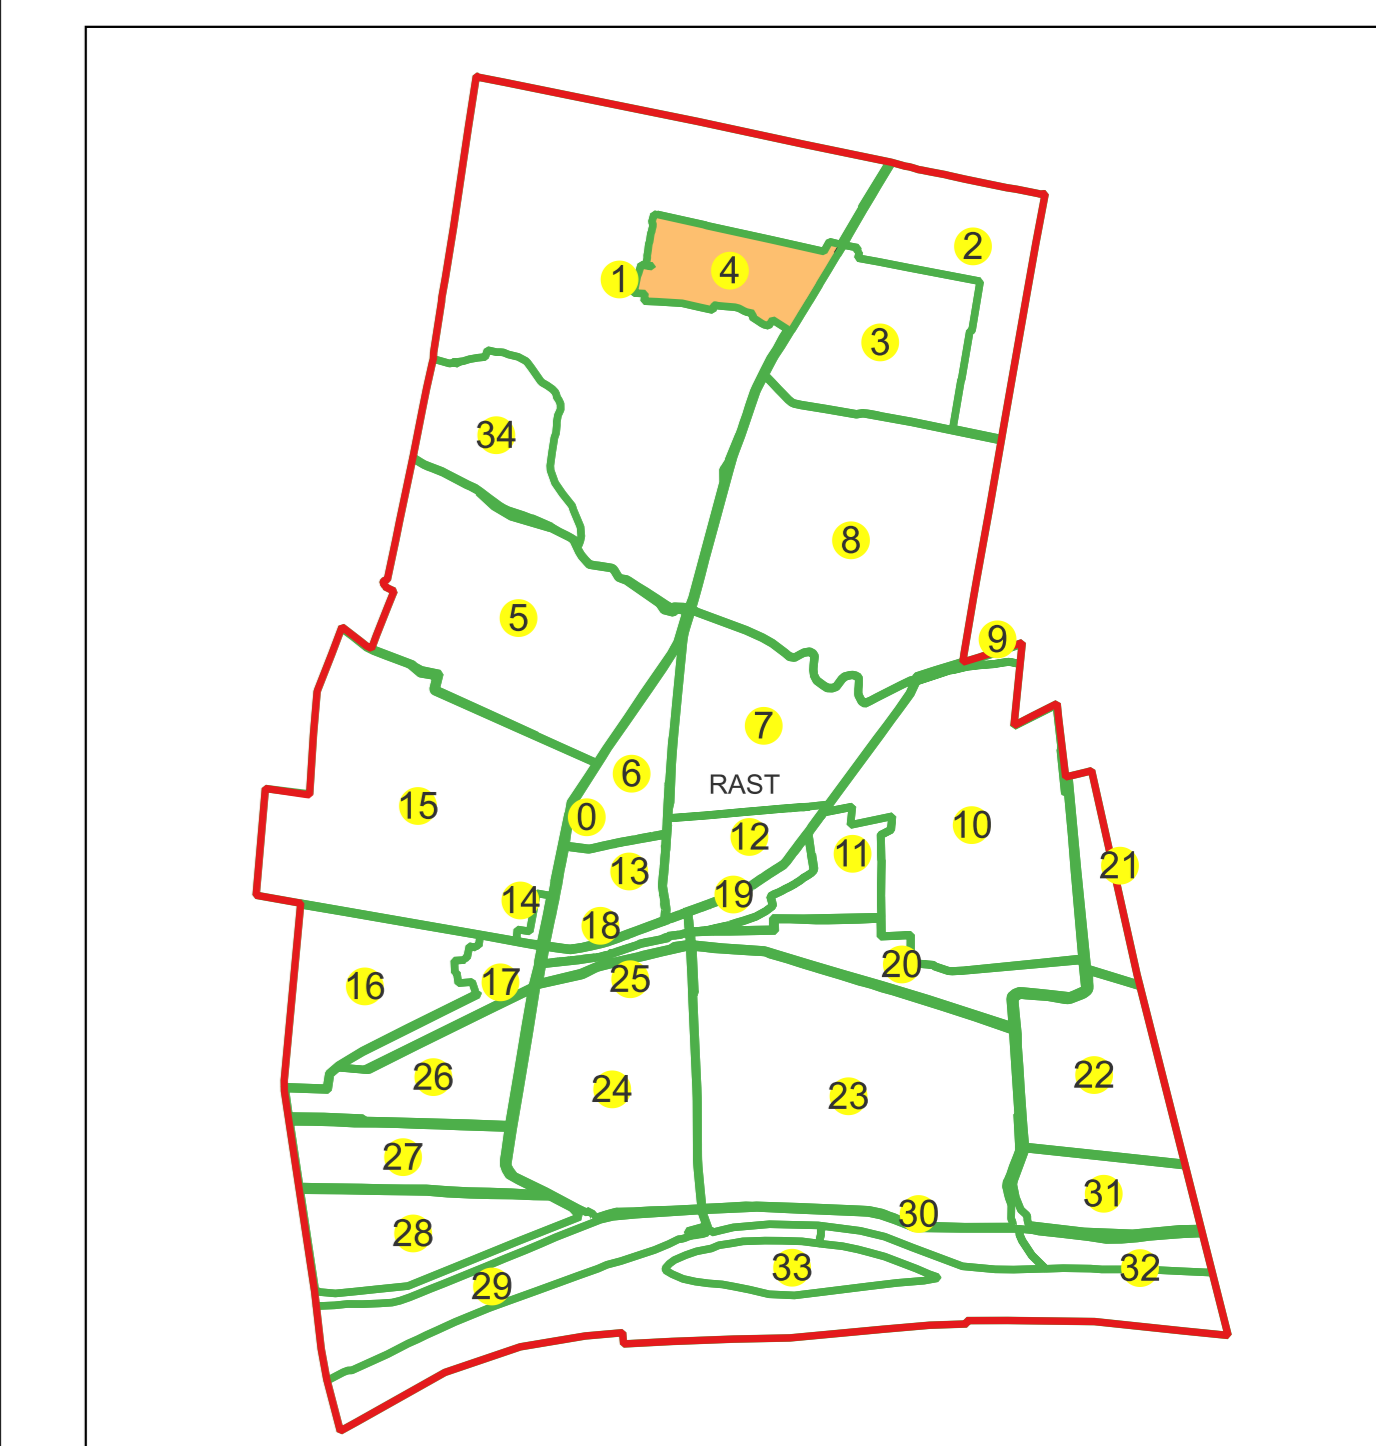

PLAN CADASTRAL AL INTRAVILANULUI

Comuna Rast, jud. Dolj, sat Rast

Sector cadastral nr. 4

Scara 1:1000

Sistem de proiectie: Stereografic 1970

Planşa nr. 1/4

spre publicare

Schema disponeri sectoarelor cadastrale