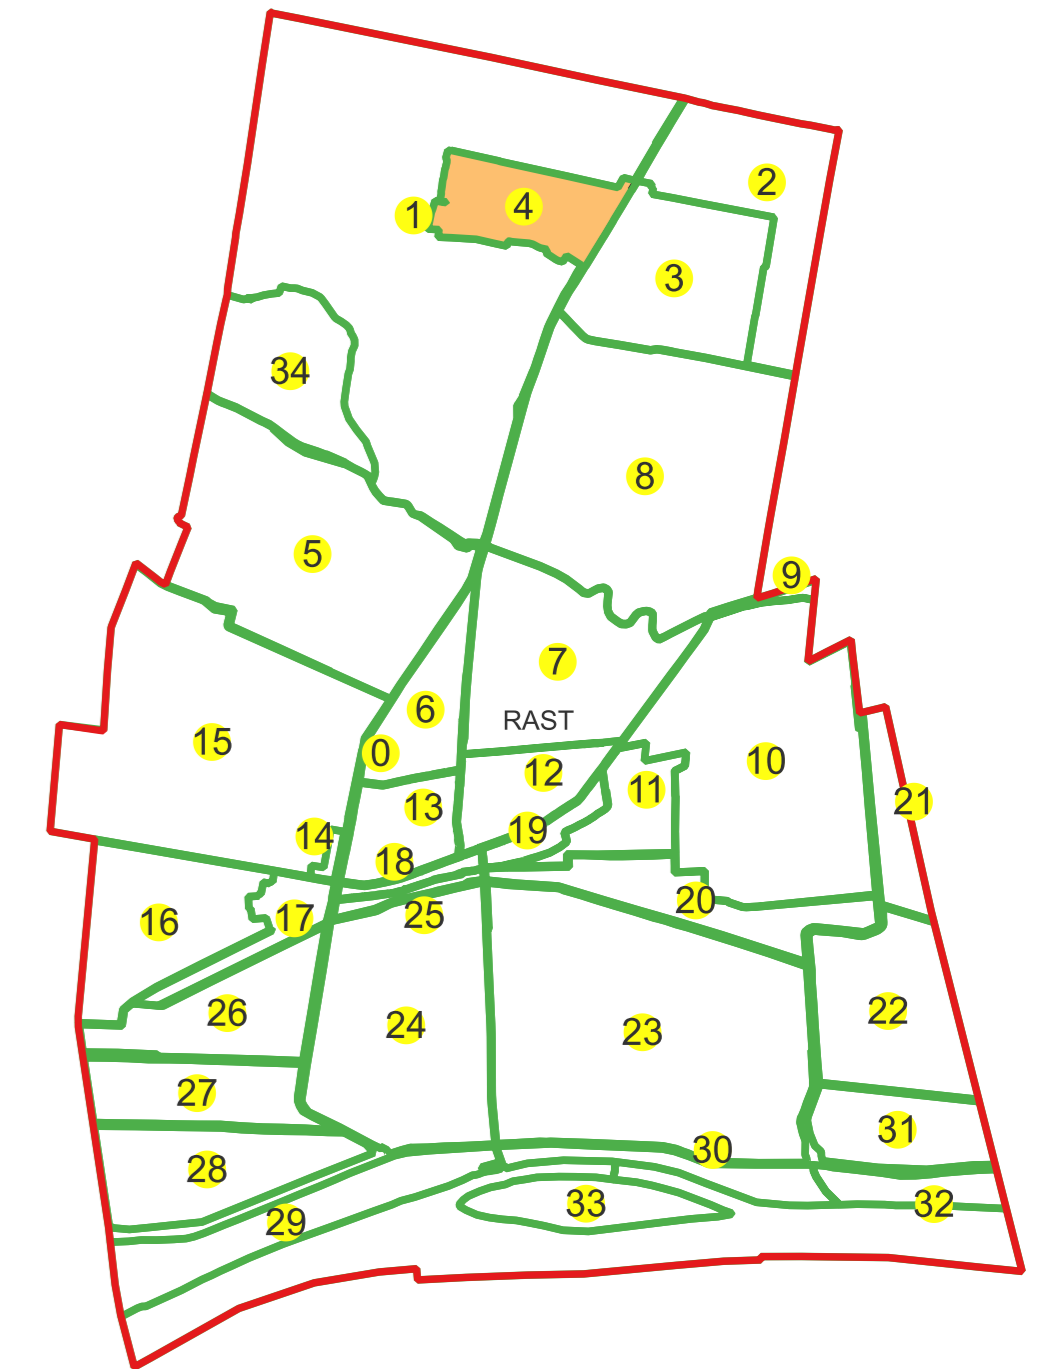

PLAN CADASTRAL AL INTRAVILANULUI

Comuna Rast, jud. Dolj, sat Rast

Sector cadastral nr. 4

Scara 1:1000

Sistem de proiectie: Stereografic 1970

Planşa nr. 4/4

spre publicare

Schema disponerii sectoarelor cadastrale

Schema disponerii planşelor