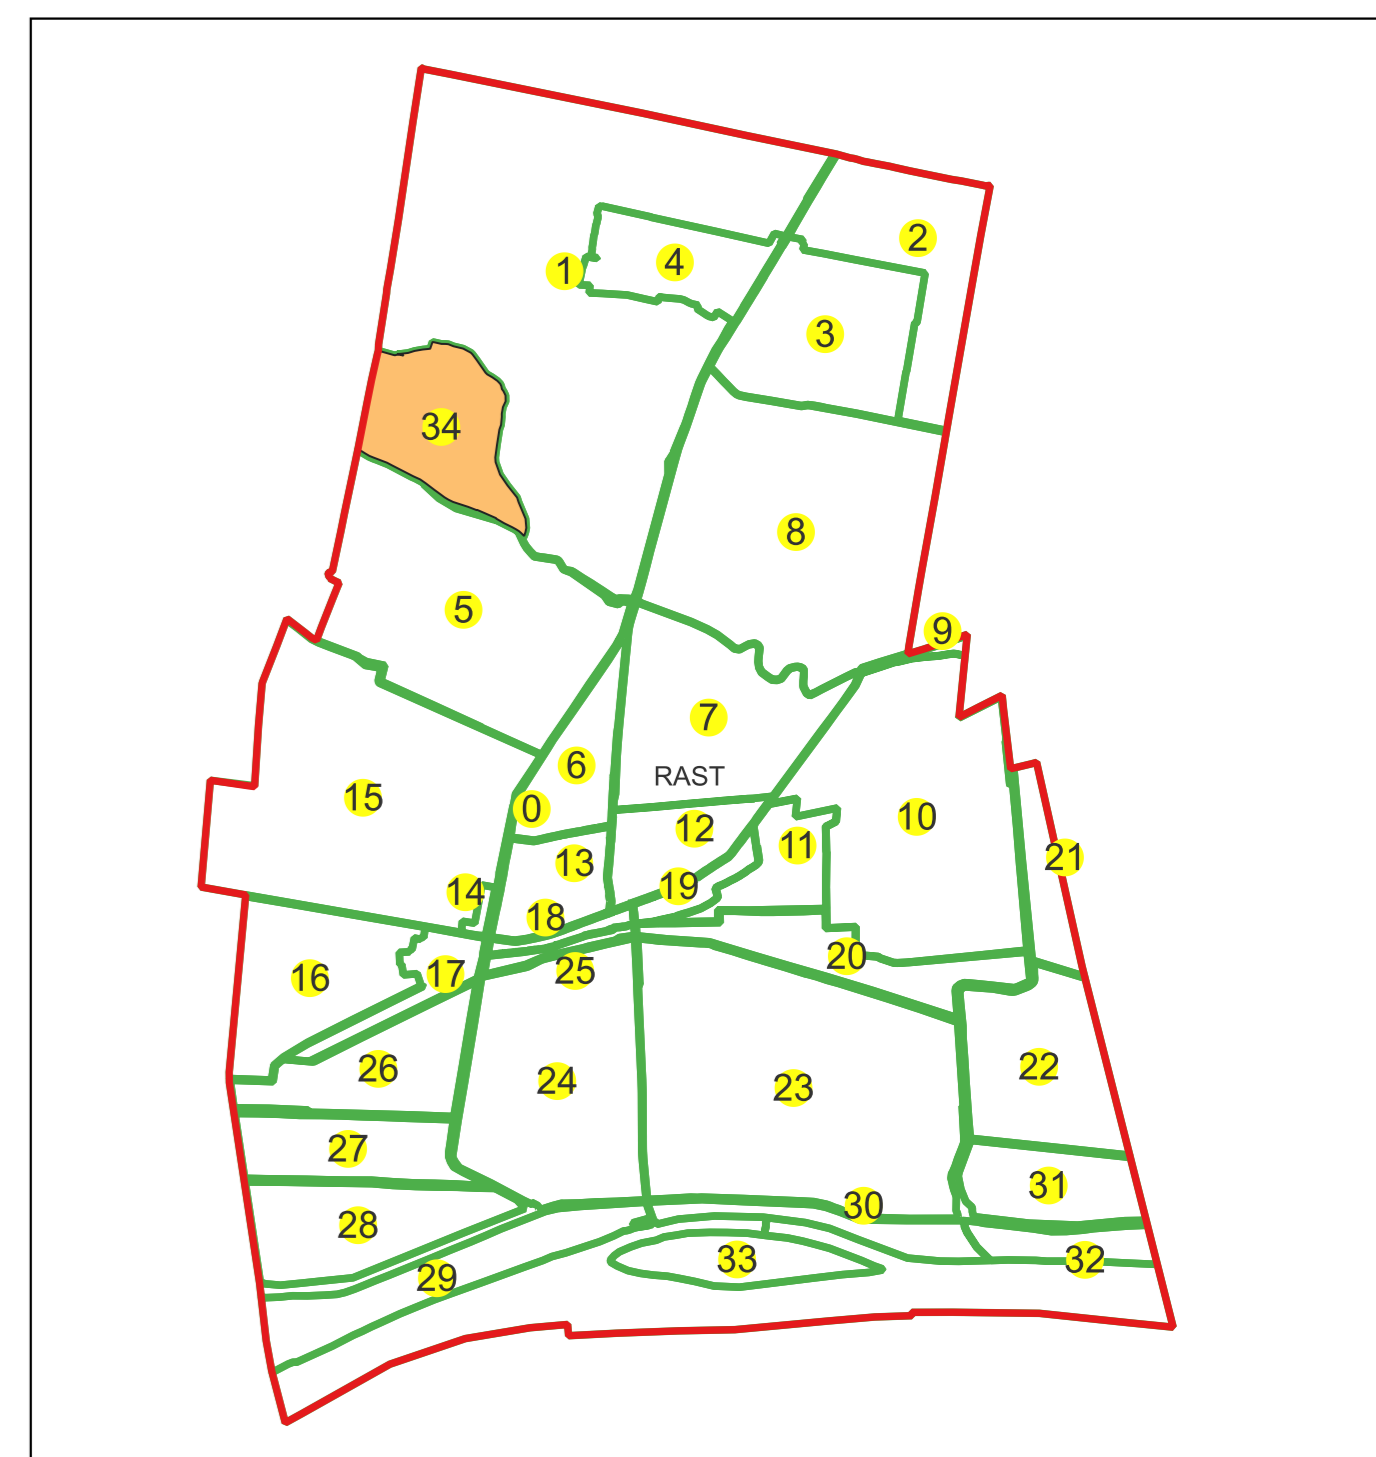

PLAN CADASTRAL

Comuna Rast, jud. Dolj

Sector cadastral nr. 34

Scara 1:1000

Sistem de proiecție: Stereografic 1970

Planșa nr. 2/5

spre publicare

Schema dispunerii sectoarelor cadastrale