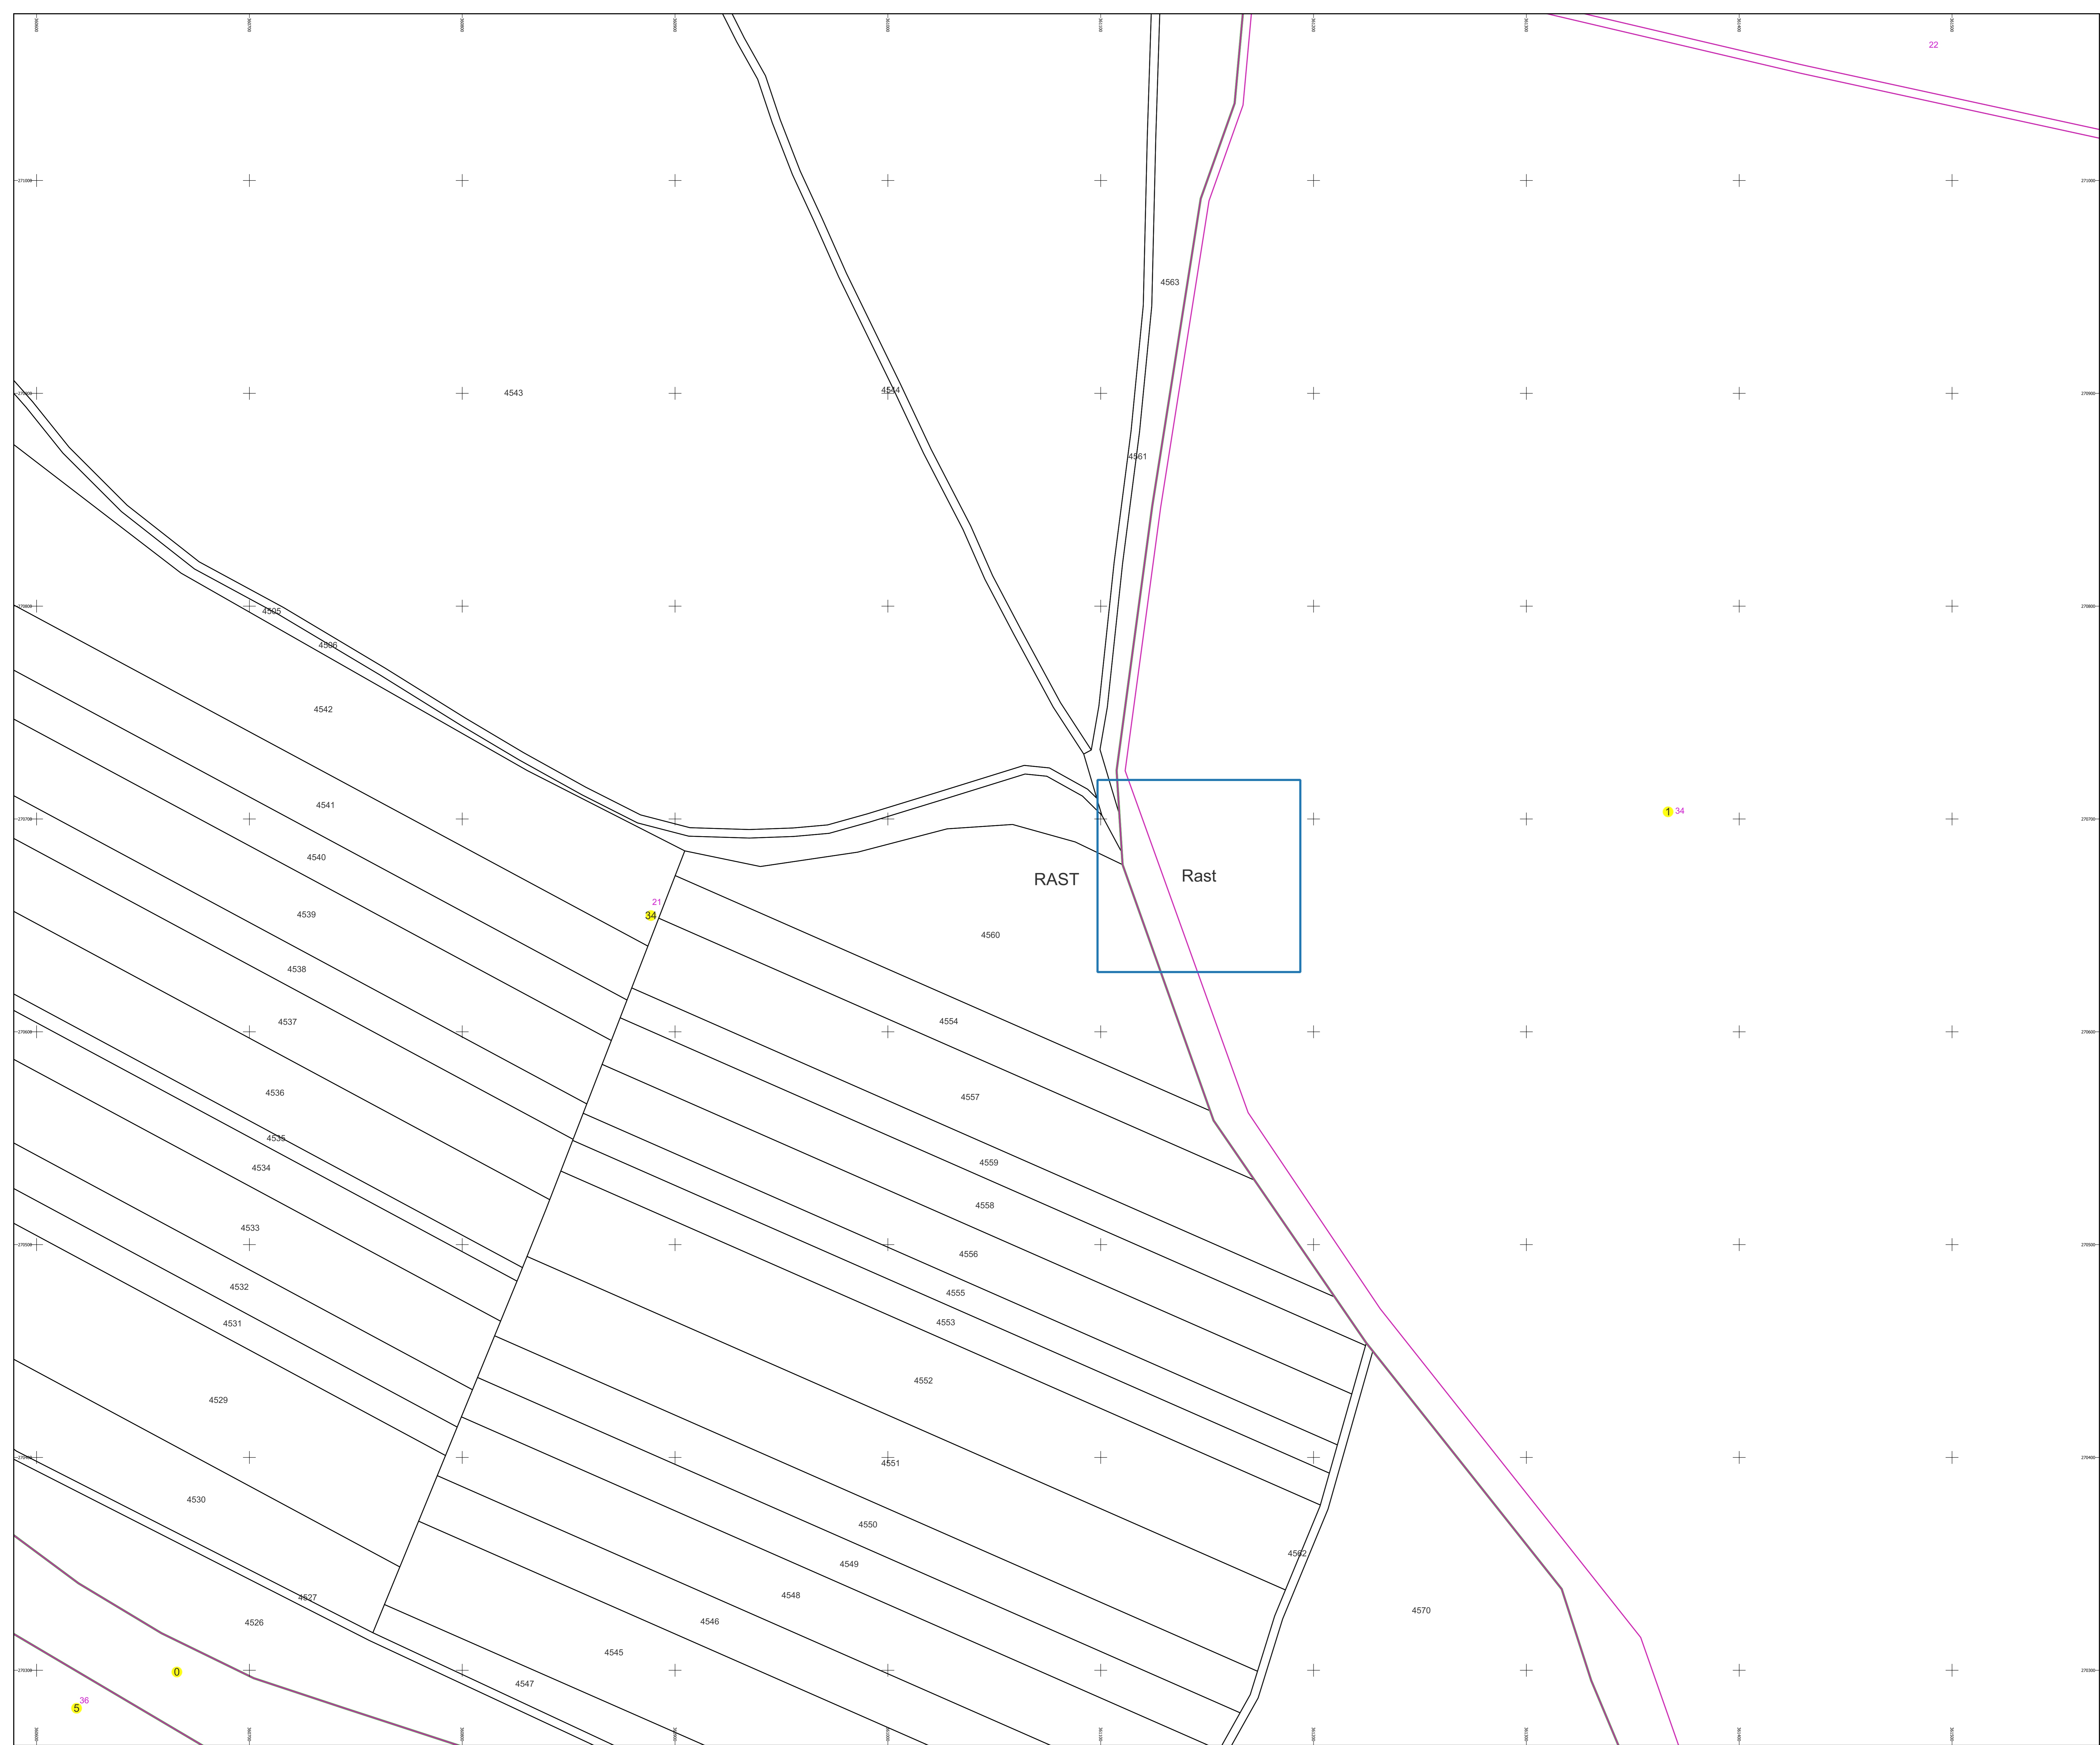

PLAN CADASTRAL

Comuna Rast, jud. Dolj

Sector cadastral nr. 34

Scara 1:1000

Sistem de proiecție: Stereografic 1970

Planșa nr. 4/5

spre publicare

Legenda	
	LIMITĂ UAT
RAST	DENUMIRE UAT
	LIMITĂ INTRAVILAN
Rast	NUME INTRAVILAN
	LIMITĂ TARLA
5	NUMĂR TARLA
	LIMITĂ SECTOR
	NUMĂR SECTOR
	LIMITĂ IMOBIL
1	ID IMOBIL

Data 19.09.2022