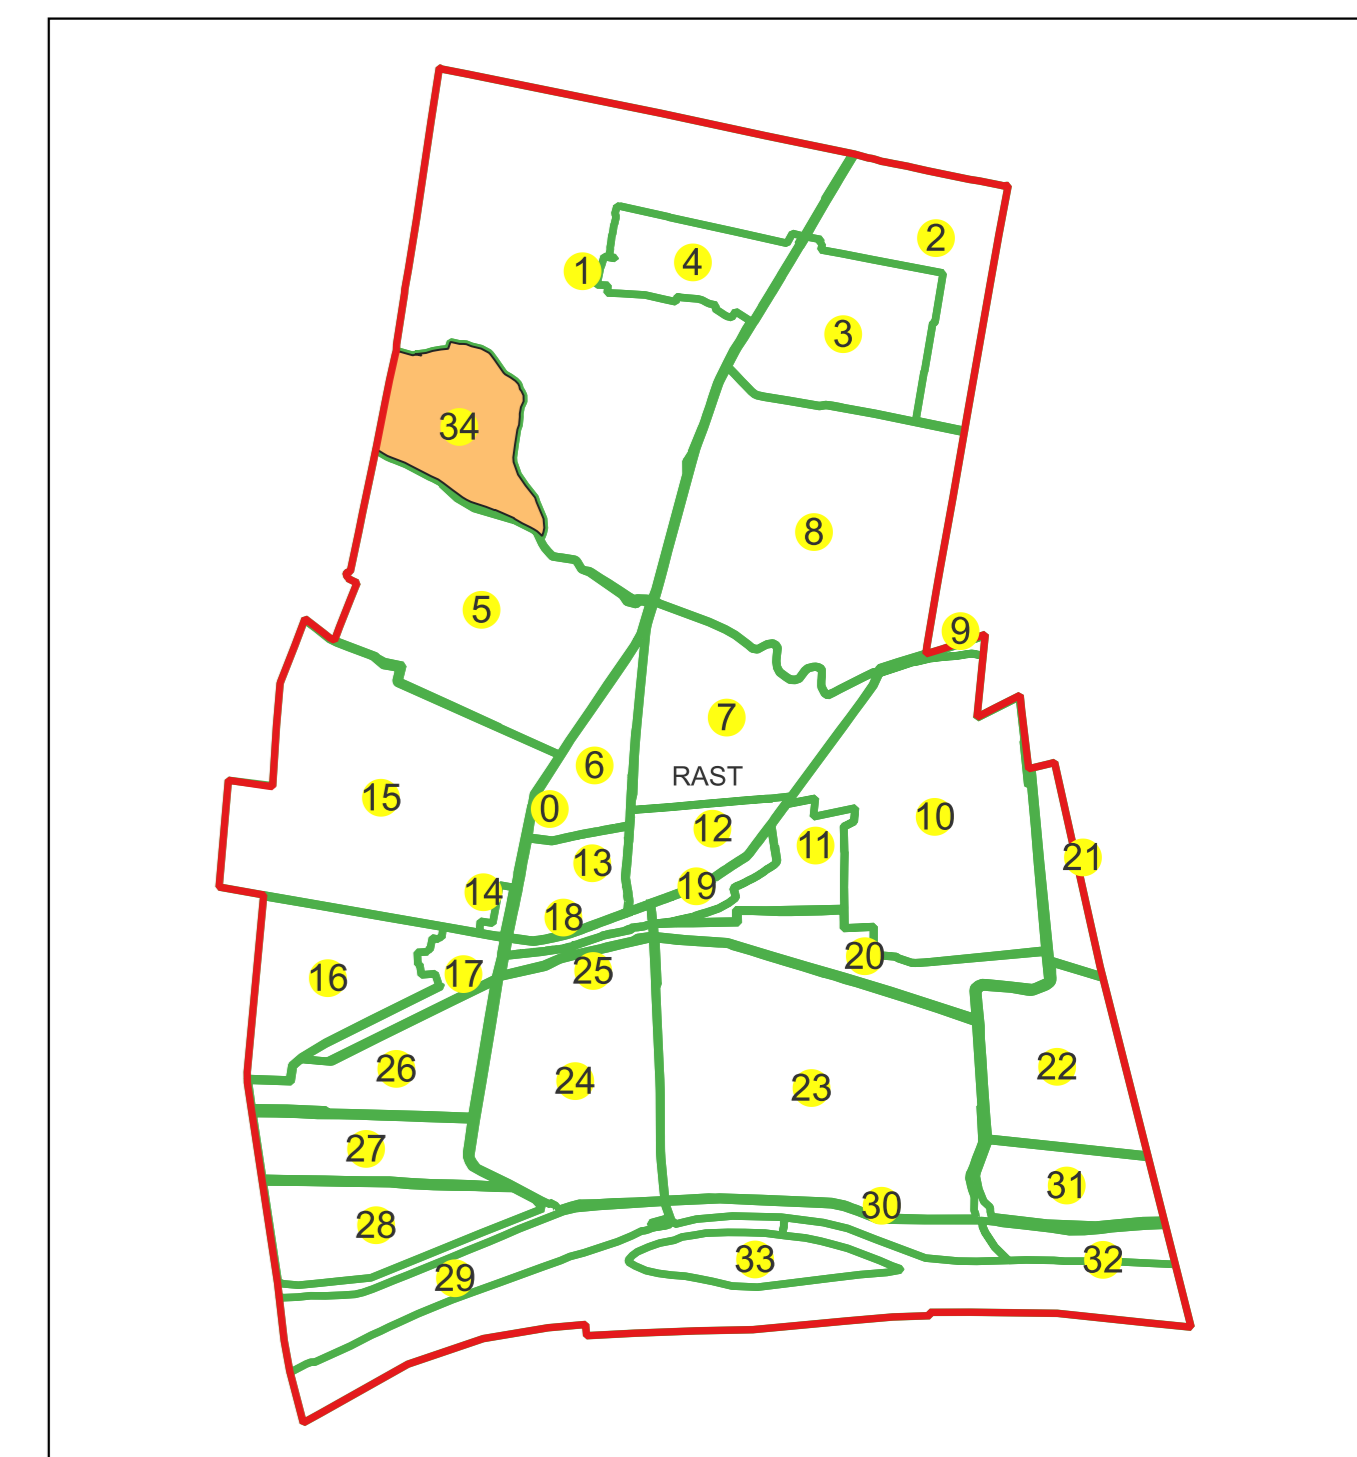

PLAN CADASTRAL

Comuna Rast, jud. Dolj

Sector cadastral nr. 34

Scara 1:1000

Sistem de proiecție: Stereografic 1970

Planșa nr. 5/5

spre publicare

Schema dispunerii sectoarelor cadastrale