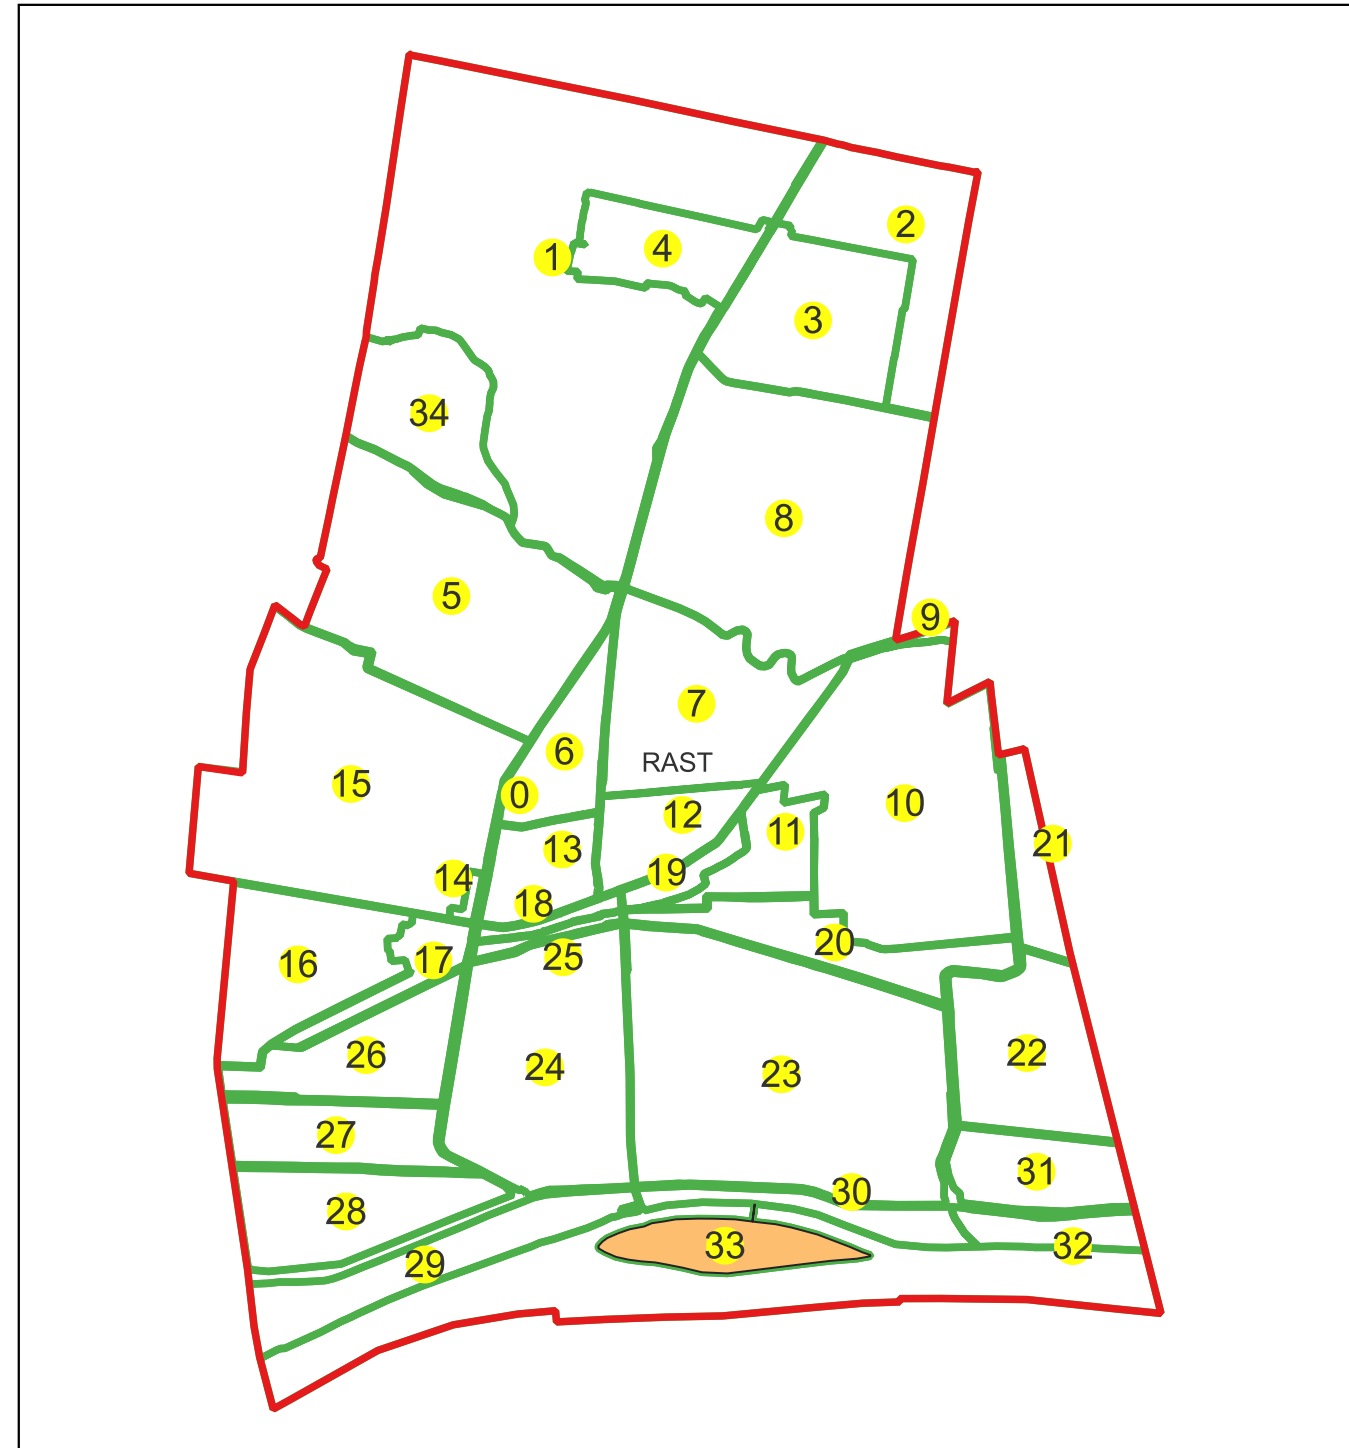

PLAN CADASTRAL

Comuna Rast, jud. Dolj

Sector cadastral nr. 33

Scara 1:2000

Sistem de proiecție: Stereografic 1970

Planșa nr. 1/2

spre publicare

Schema dispunerii sectoarelor cadastrale