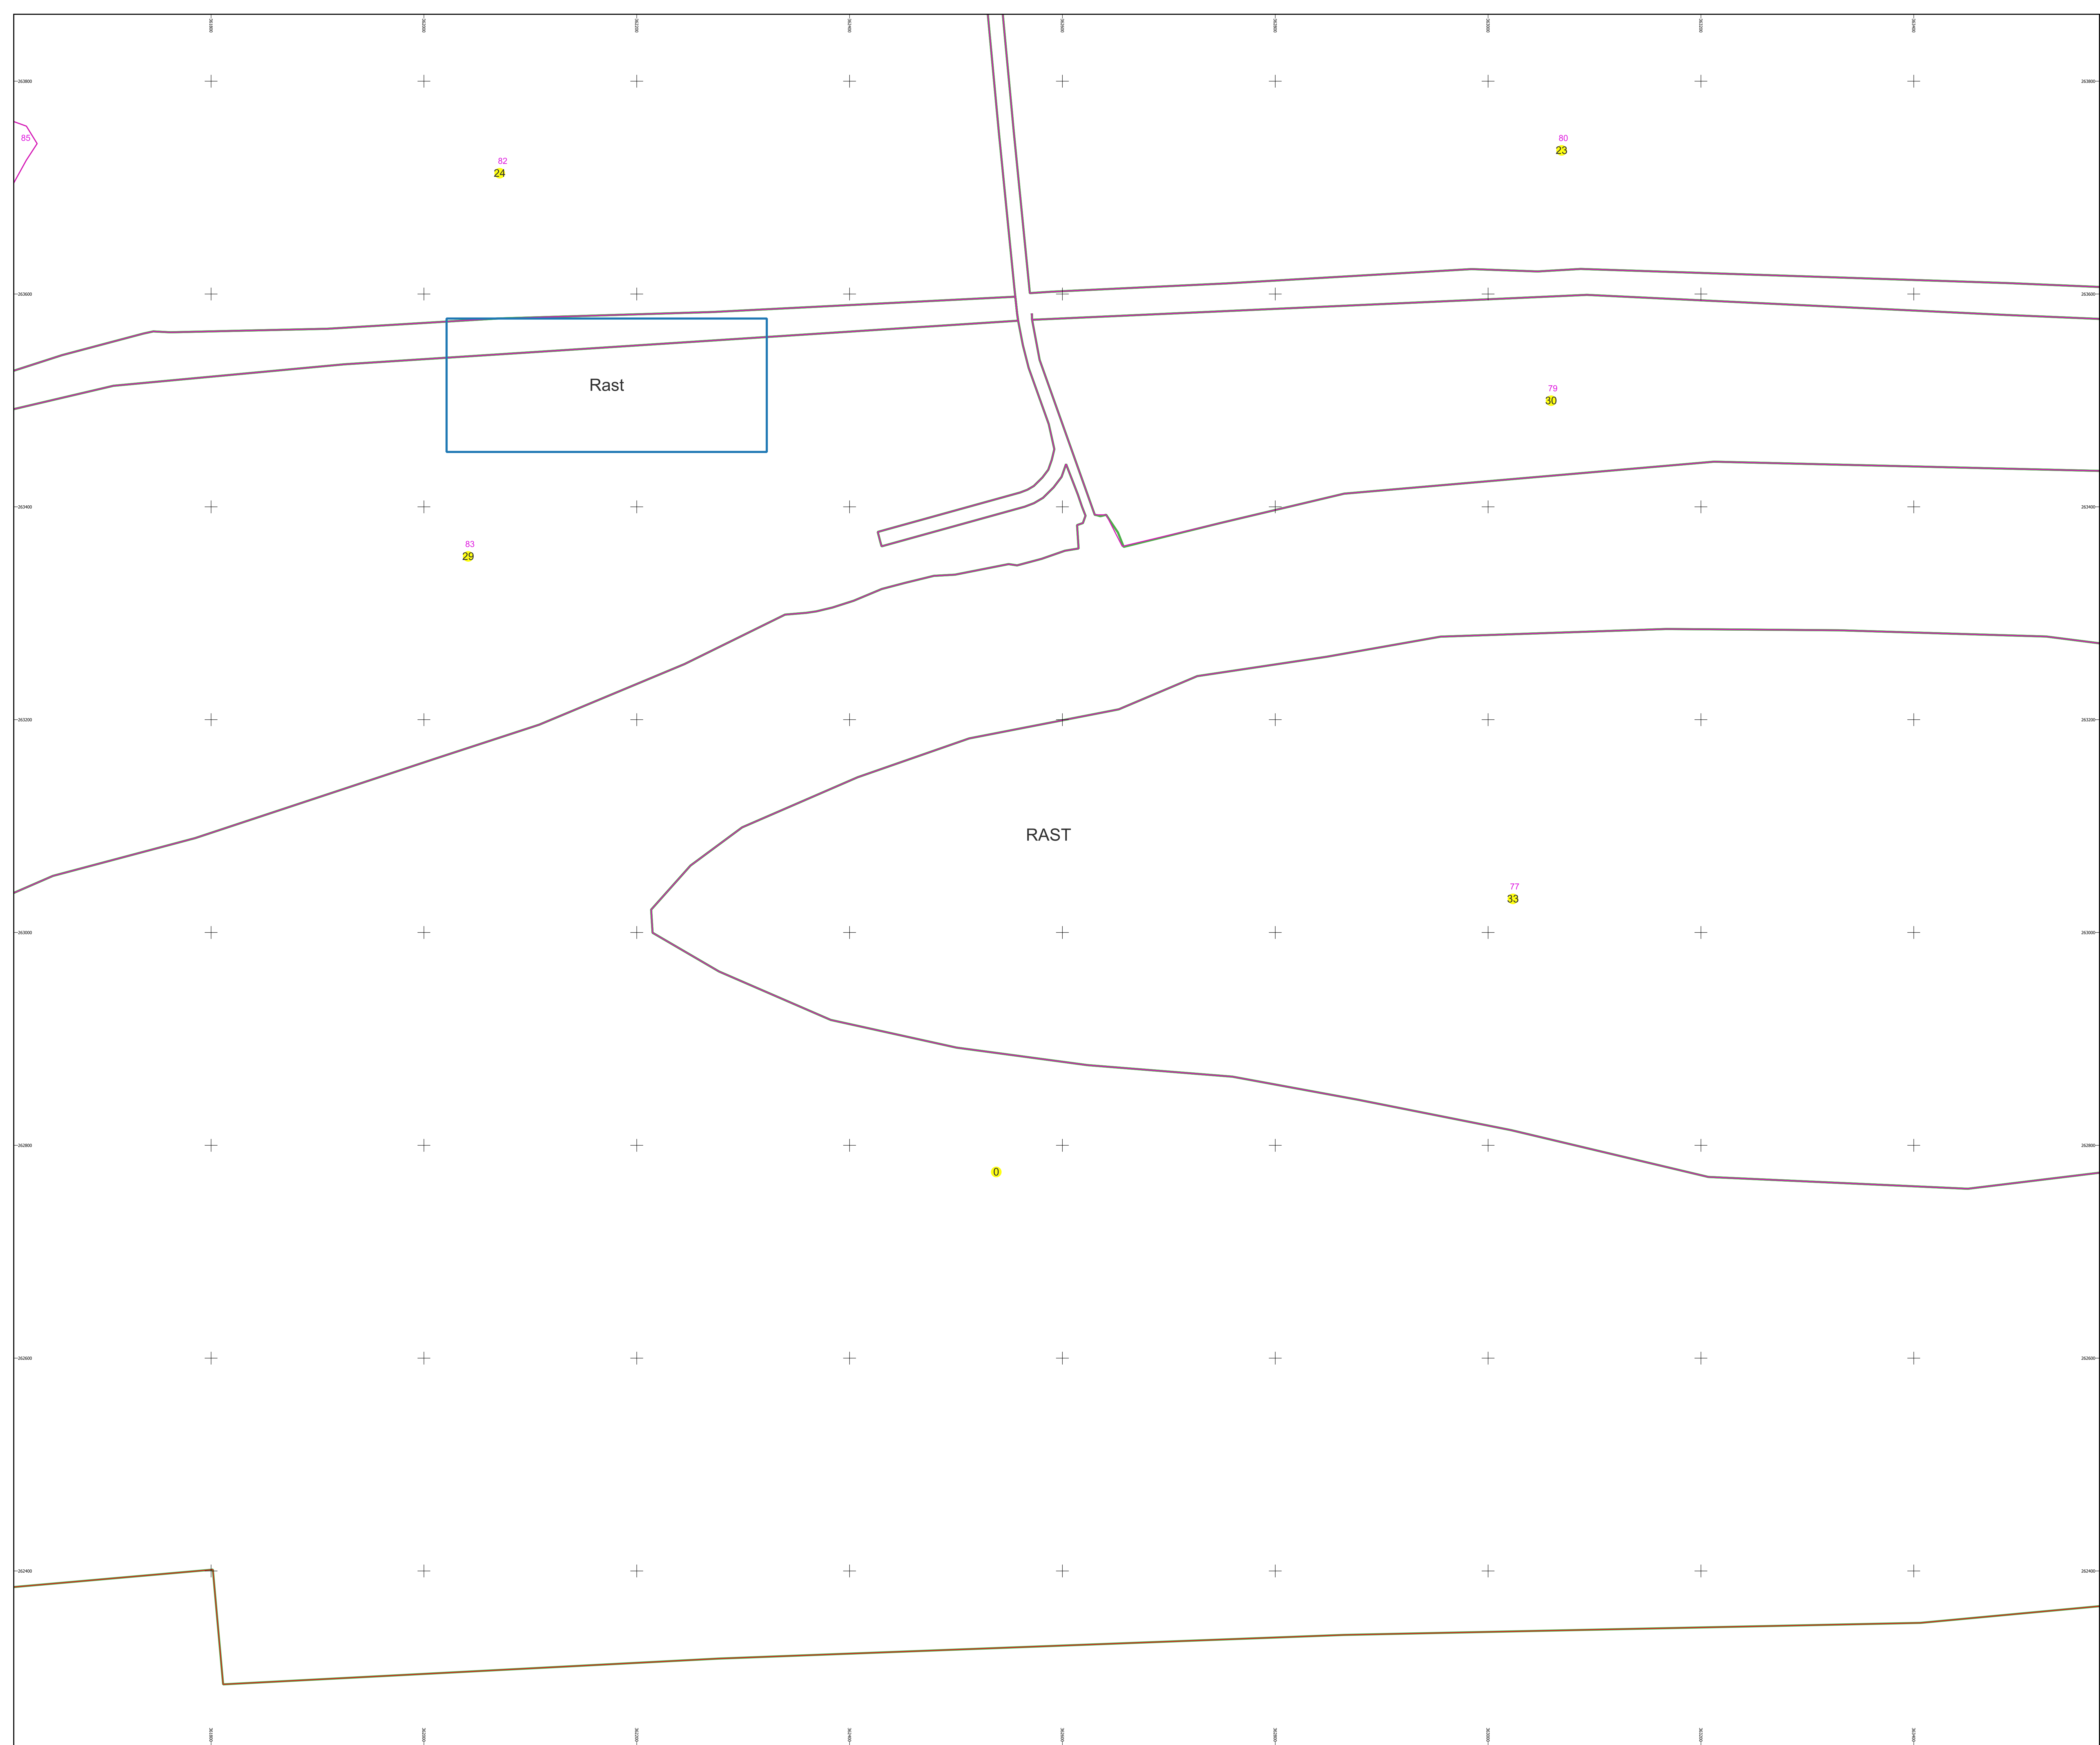

PLAN CADASTRAL

Comuna Rast, jud. Dolj

Sector cadastral nr. 33

Scara 1:2000

Sistem de proiecție: Stereografic 1970

Planșa nr. 1/2

spre publicare

Legenda	
	LIMITĂ UAT
RAST	DENUMIRE UAT
	LIMITĂ INTRAVILAN
Rast	NUME INTRAVILAN
	LIMITĂ TARLA
5	NUMĂR TARLA
	LIMITĂ SECTOR
7	NUMĂR SECTOR
	LIMITĂ IMOBIL
1	ID IMOBIL

Data 19.09.2022