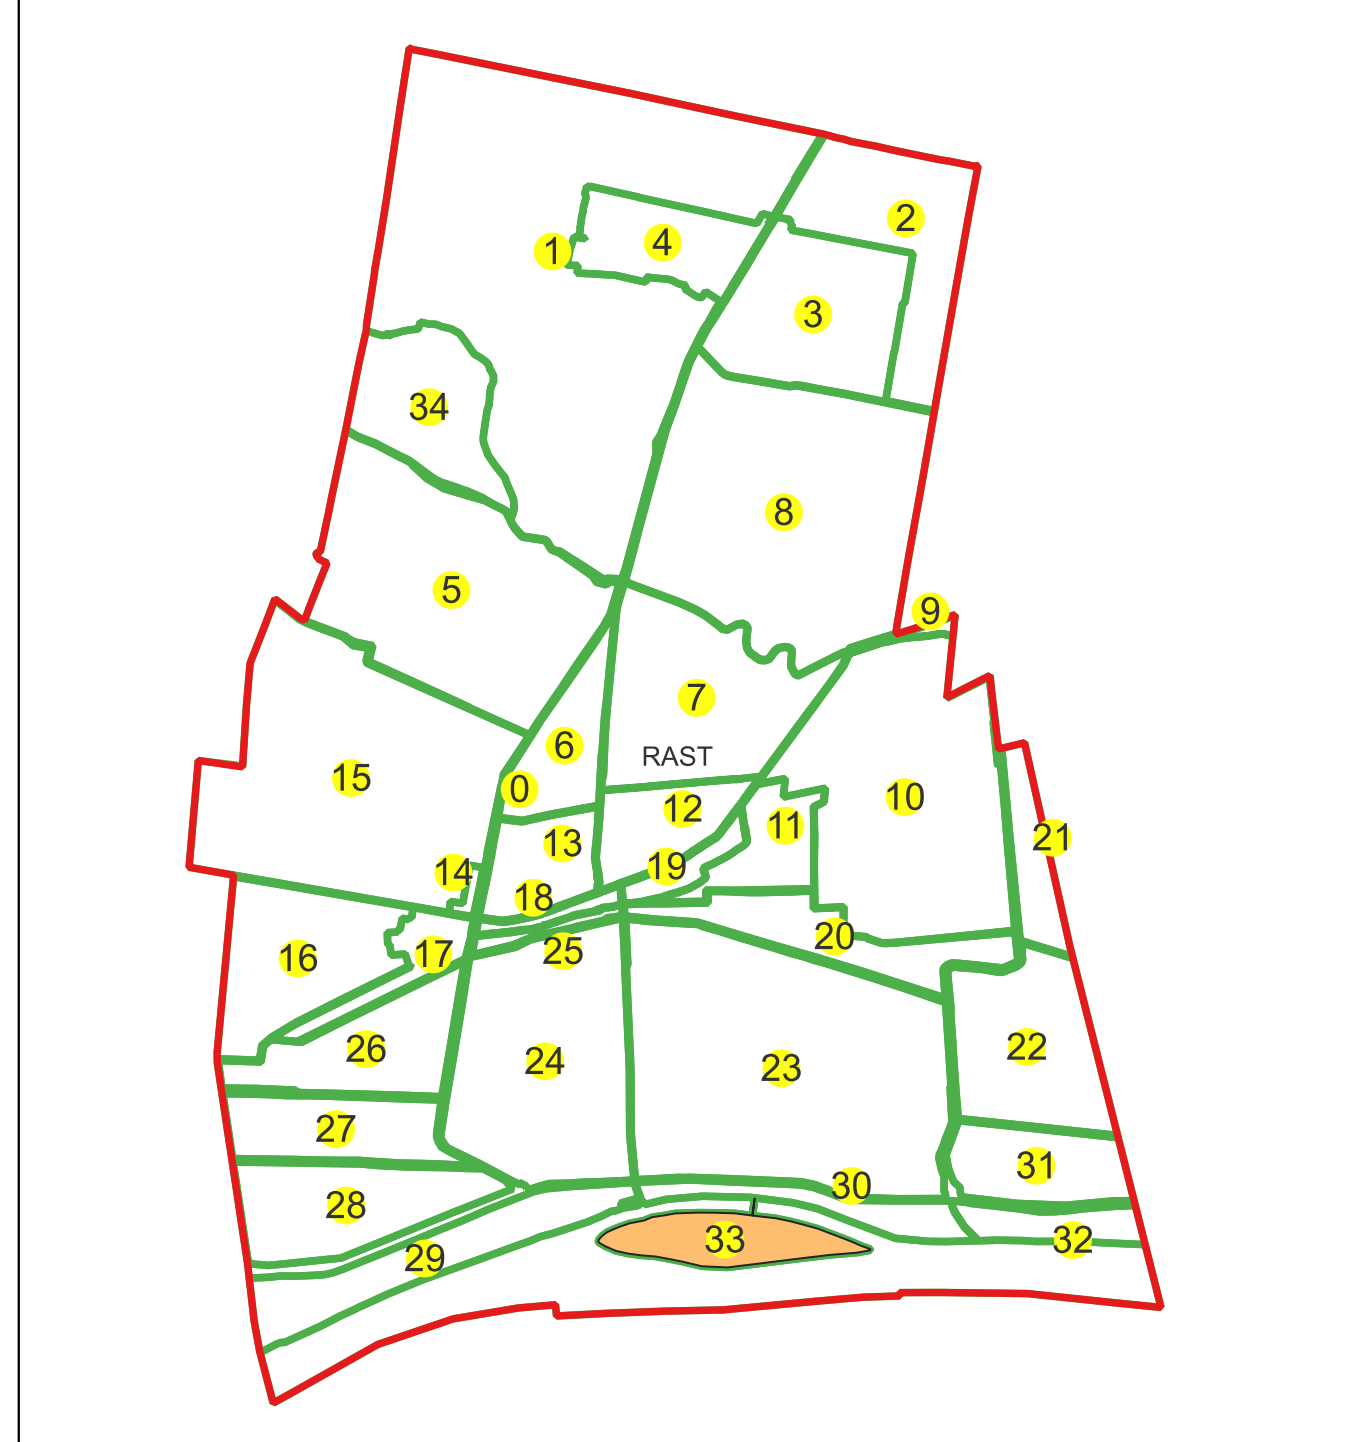

PLAN CADASTRAL

Comuna Rast, jud. Dolj

Sector cadastral nr. 33

Scara 1:2000

Sistem de proiecție: Stereografic 1970

Planșa nr. 2/2

spre publicare

Schema dispunerii sectoarelor cadastrale