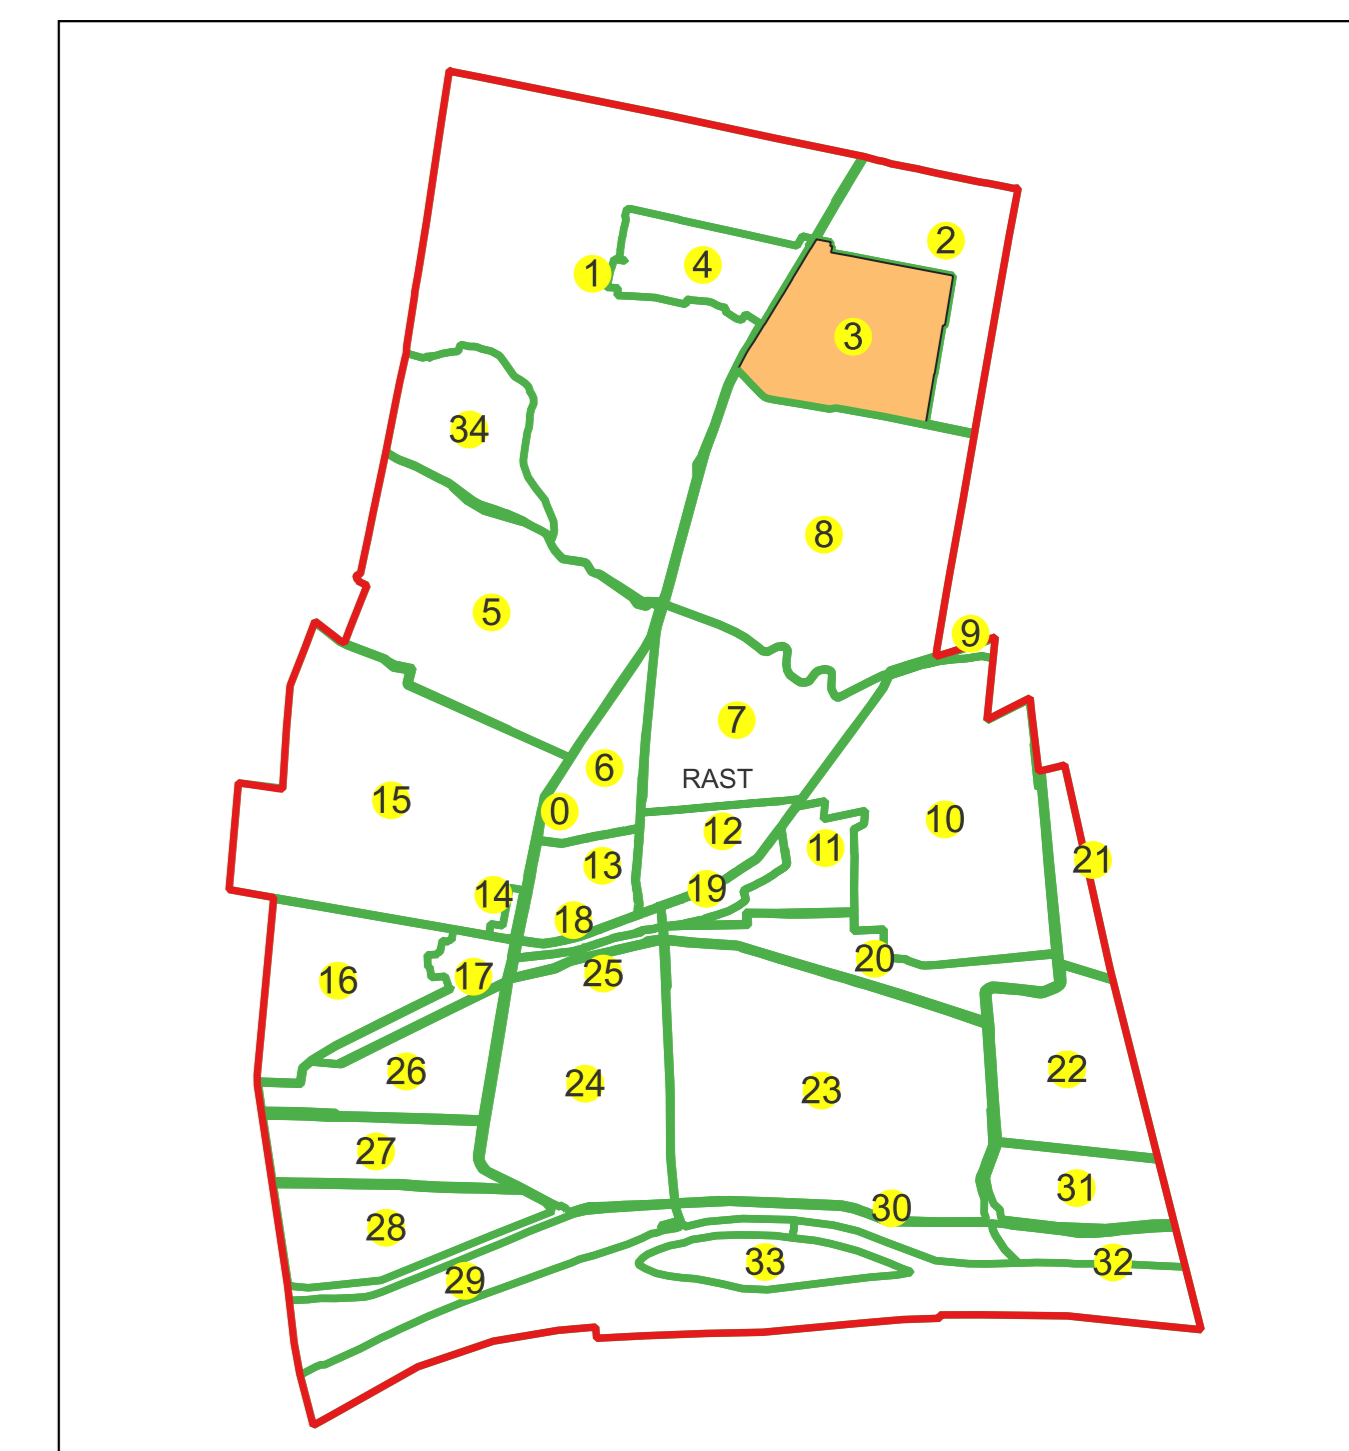

PLAN CADASTRAL AL INTRAVILANULUI

Comuna Rast, jud. Dolj, sat Rast

Sector cadastral nr. 3

Scara 1:1000

Sistem de proiecție: Stereografic 1970

Planșa nr. 2/8

spre publicare

Schema disponeri sectoarelor cadastrale