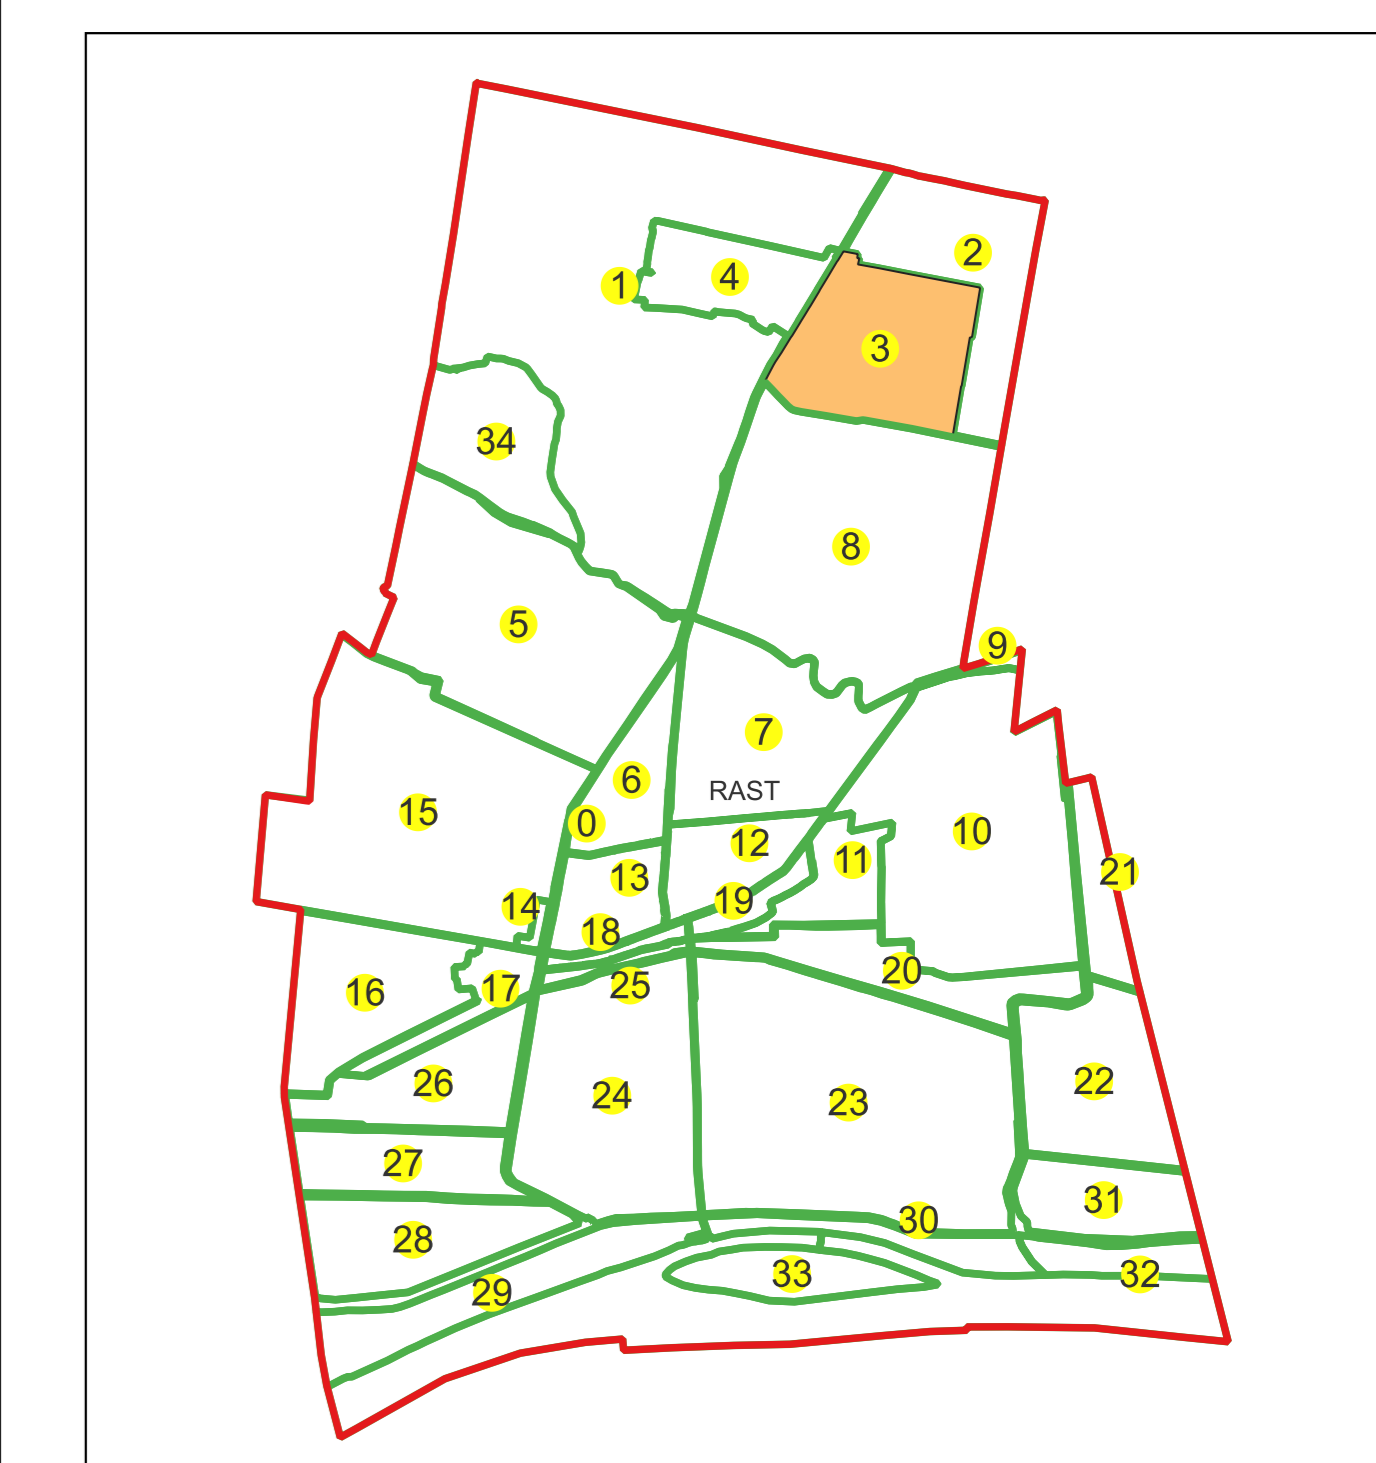

PLAN CADASTRAL AL INTRAVILANULUI

Comuna Rast, jud. Dolj, sat Rast

Sector cadastral nr. 3

Scara 1:1000

Sistem de proiecție: Stereografic 1970

Planșa nr. 3/8

spre publicare

Schema dispunerii sectoarelor cadastrale