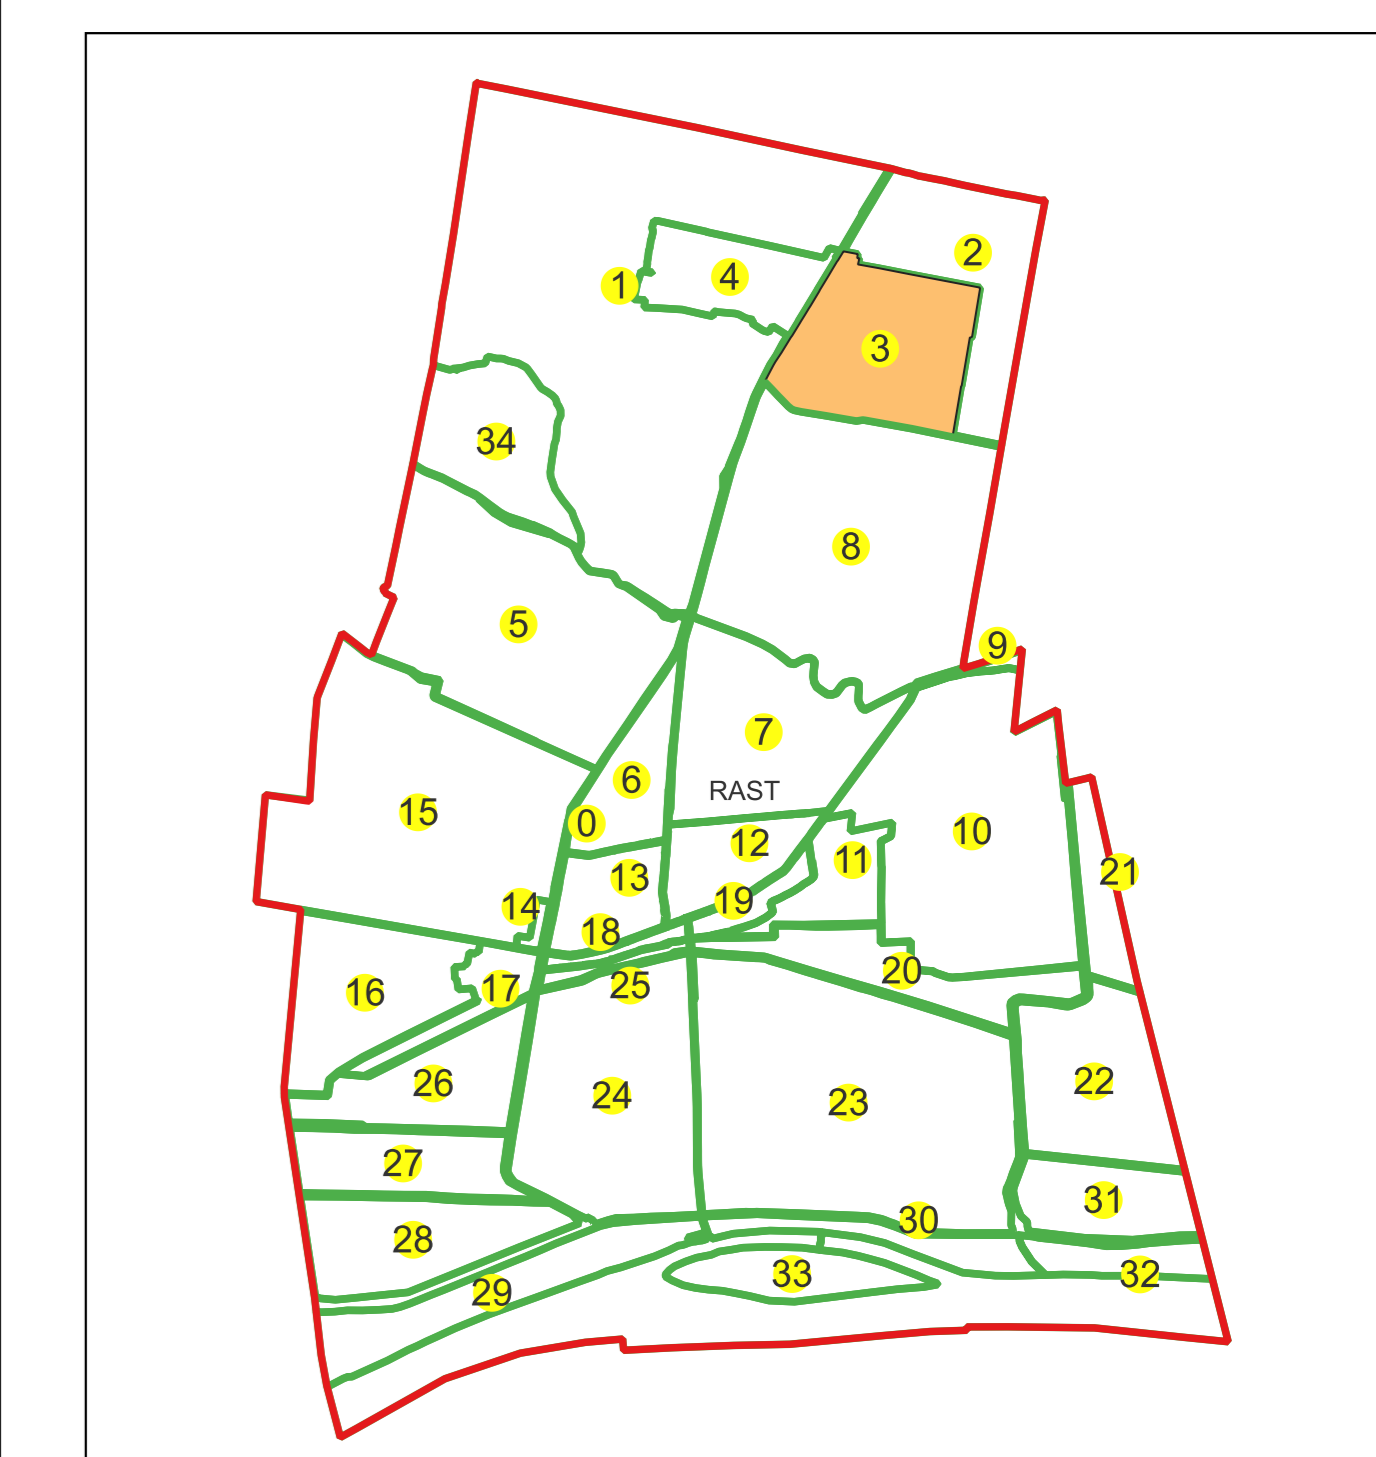

PLAN CADASTRAL AL INTRAVILANULUI

Comuna Rast, jud. Dolj, sat Rast

Sector cadastral nr. 3

Scara 1:1000

Sistem de proiecție: Stereografic 1970

Planșa nr. 7/8

spre publicare

Schema dispunerii sectoarelor cadastrale