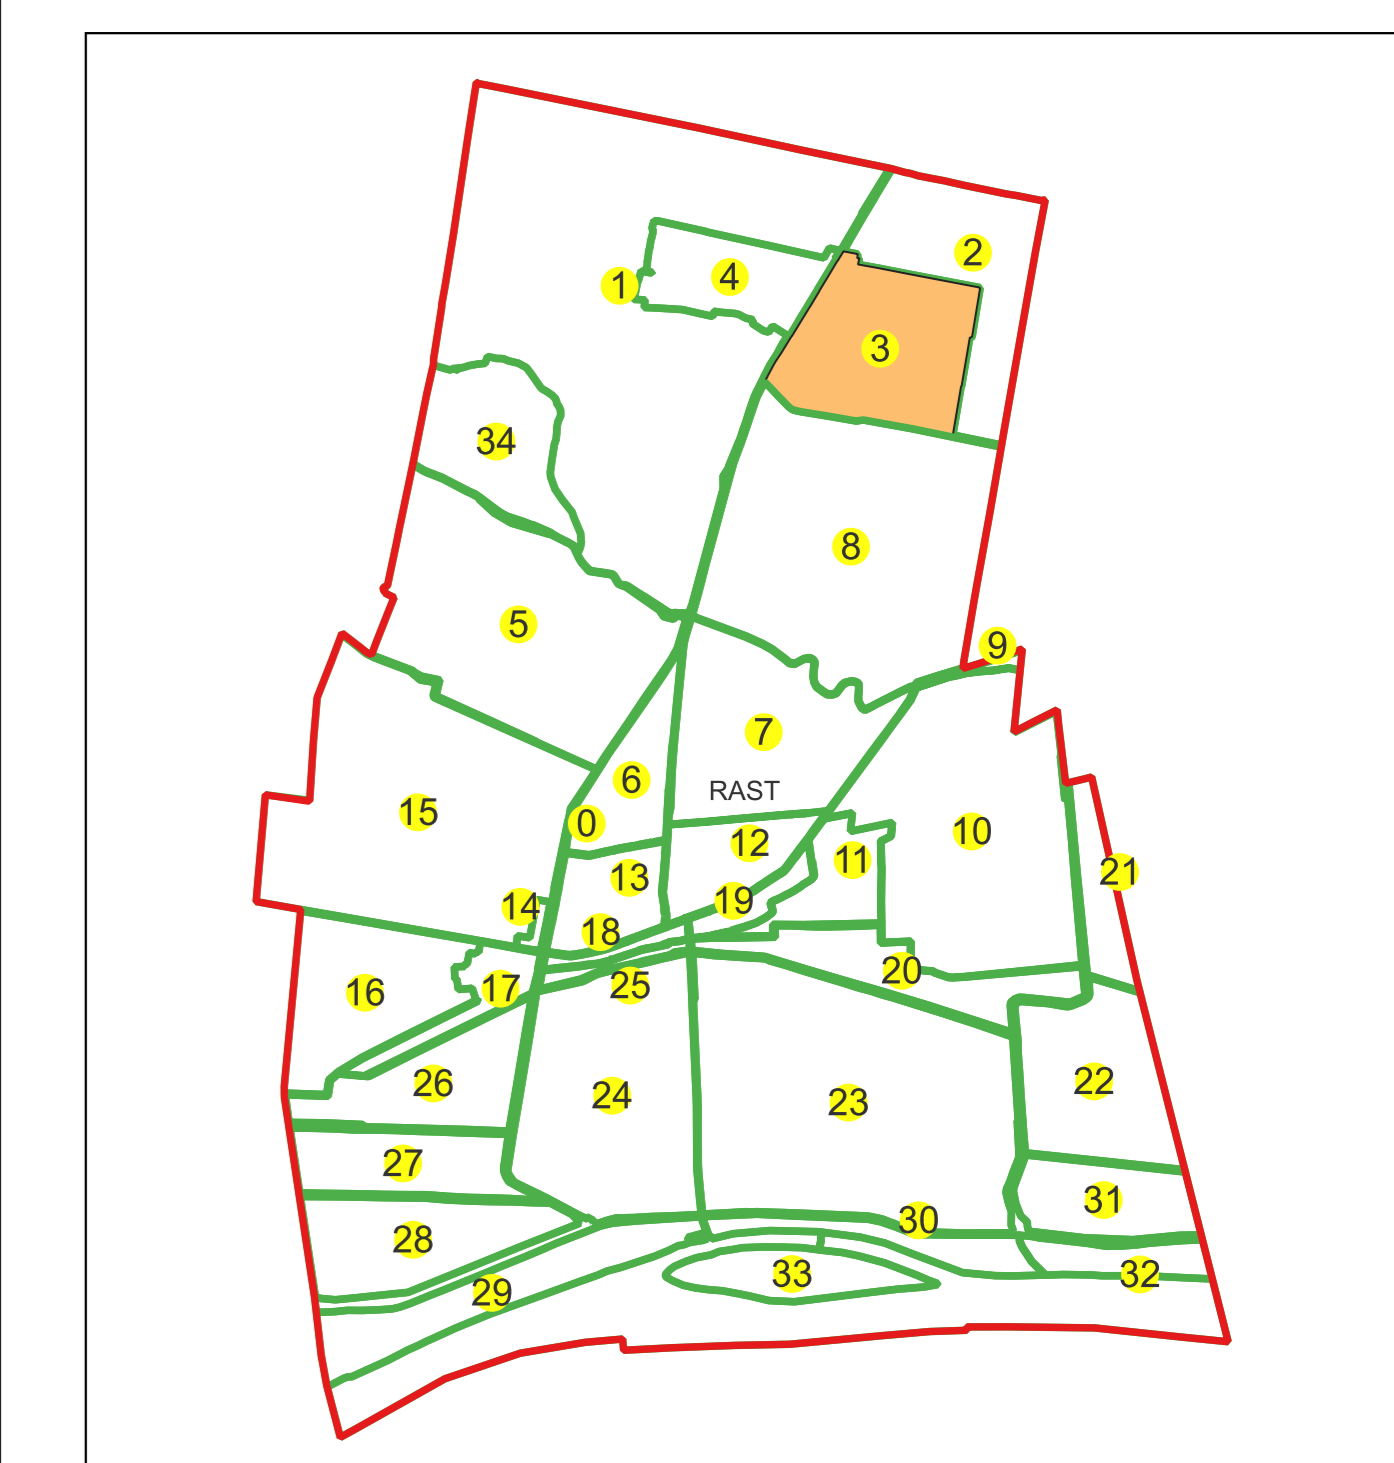

PLAN CADASTRAL AL INTRAVILANULUI

Comuna Rast, jud. Dolj, sat Rast

Sector cadastral nr. 3

Scara 1:1000

Sistem de proiecție: Stereografic 1970

Planșa nr. 1/8

spre publicare

Schema disponeri sectoarelor cadastrale

Schema disponeri planșelor

Legenda

	LIMITĂ UAT
	DENUMIRE UAT
	LIMITĂ INTRAVILAN
	NUME INTRAVILAN
	LIMITĂ TARLA
	NUMĂR TARLA
	LIMITĂ SECTOR
	NUMĂR SECTOR
	LIMITA CONSTRUCTIE
	COD CONSTRUCTIE
	CANTUR IMOBIL
	INSTITUTII PUBLICE
	ID IMOBIL
	1
	Nr. 7
	NUMĂR POSTAL
	DENUMIRE INSTITUTIE
	DENUMIRE STRADĂ