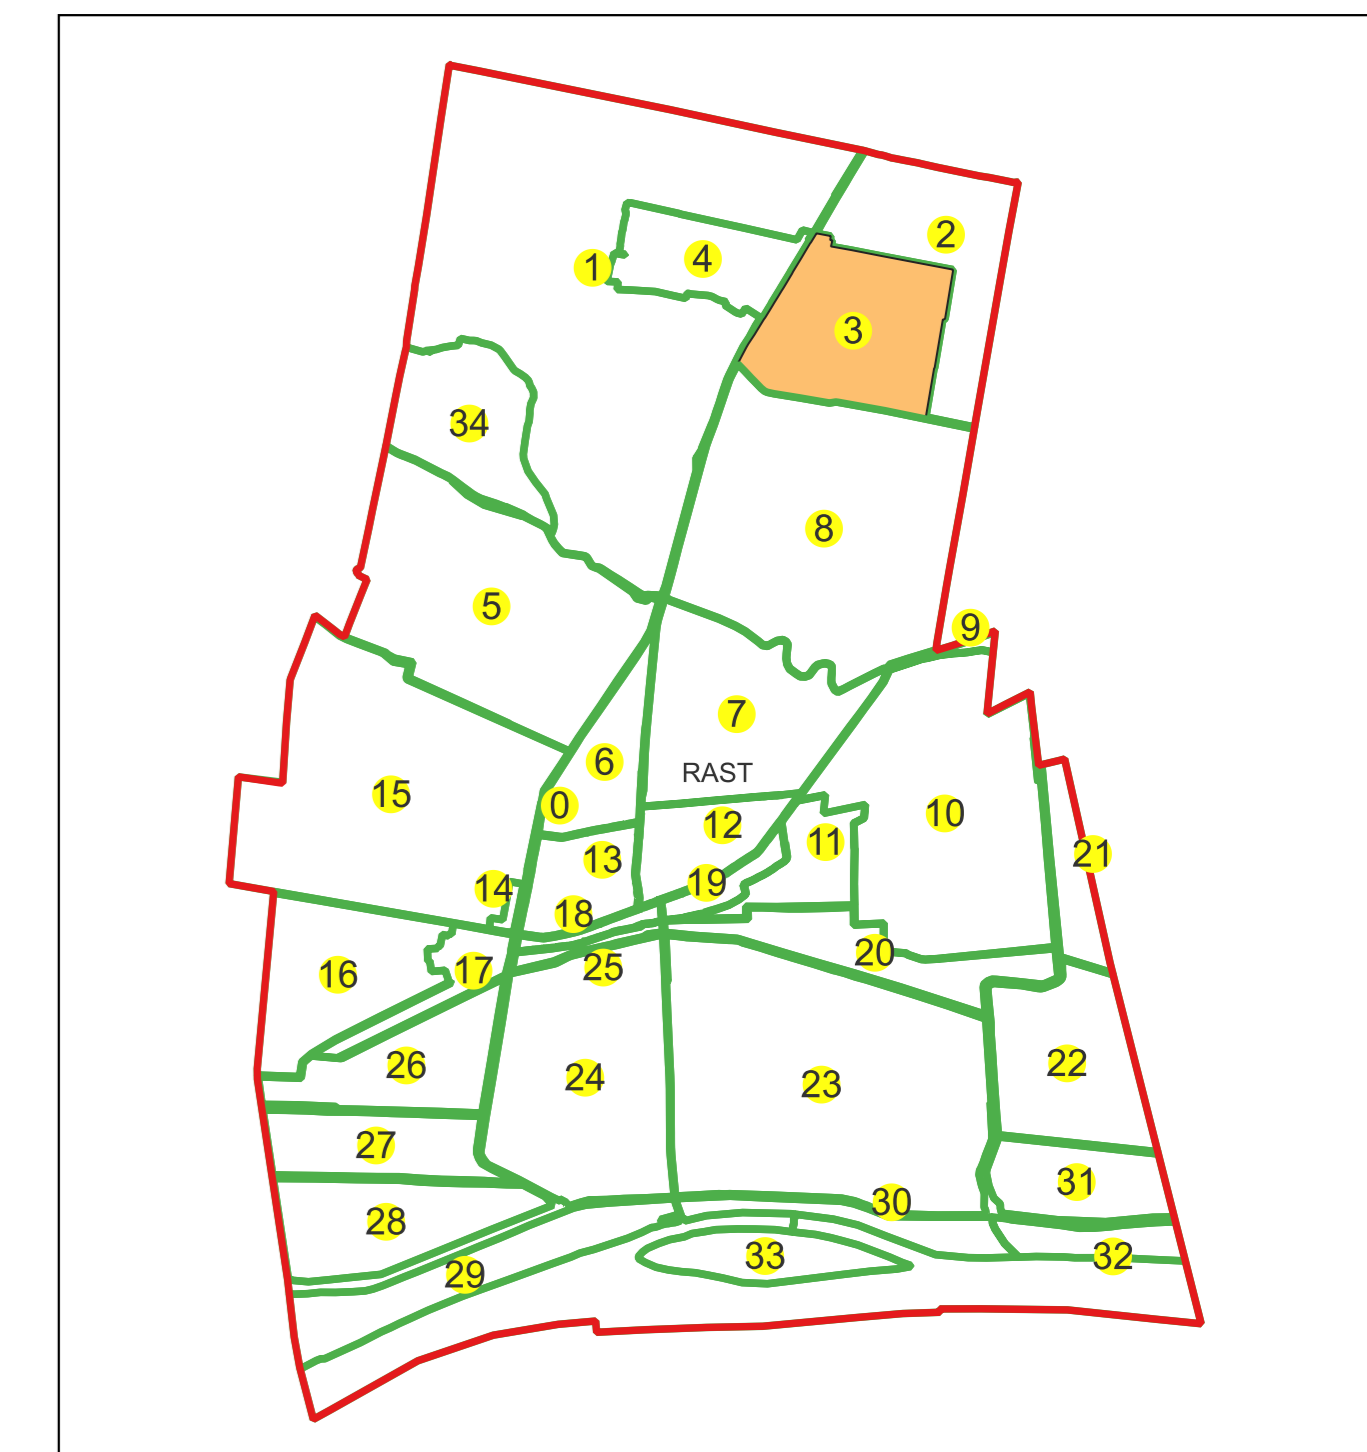

PLAN CADASTRAL AL INTRAVILANULUI

Comuna Rast, jud. Dolj, sat Rast

Sector cadastral nr. 3

Scara 1:1000

Sistem de proiectie: Stereografic 1970

Planşa nr. 4/8

spre publicare

Schema disponerii sectoarelor cadastrale