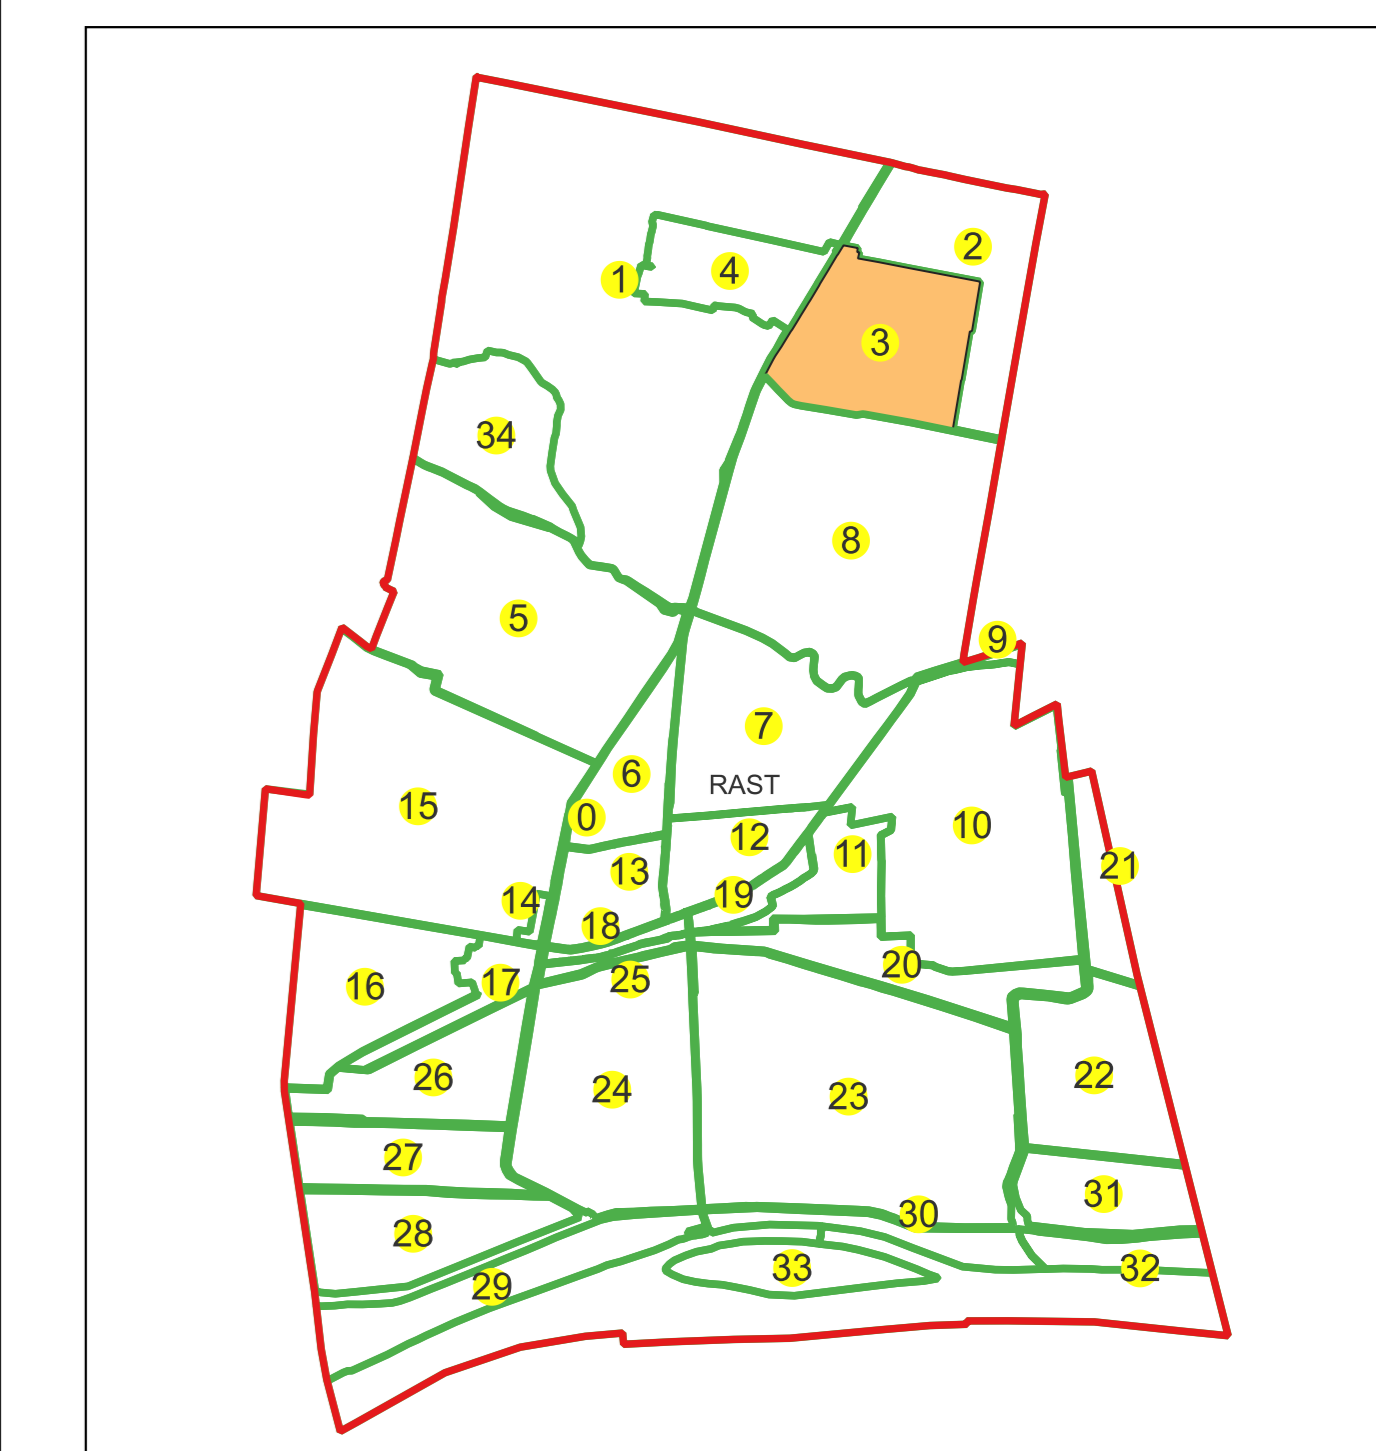

PLAN CADASTRAL AL INTRAVILANULUI

Comuna Rast, jud. Dolj, sat Rast

Sector cadastral nr. 3

Scara 1:1000

Sistem de proiectie: Stereografic 1970

Planşa nr. 5/8

spre publicare

Schema disponerii sectoarelor cadastrale