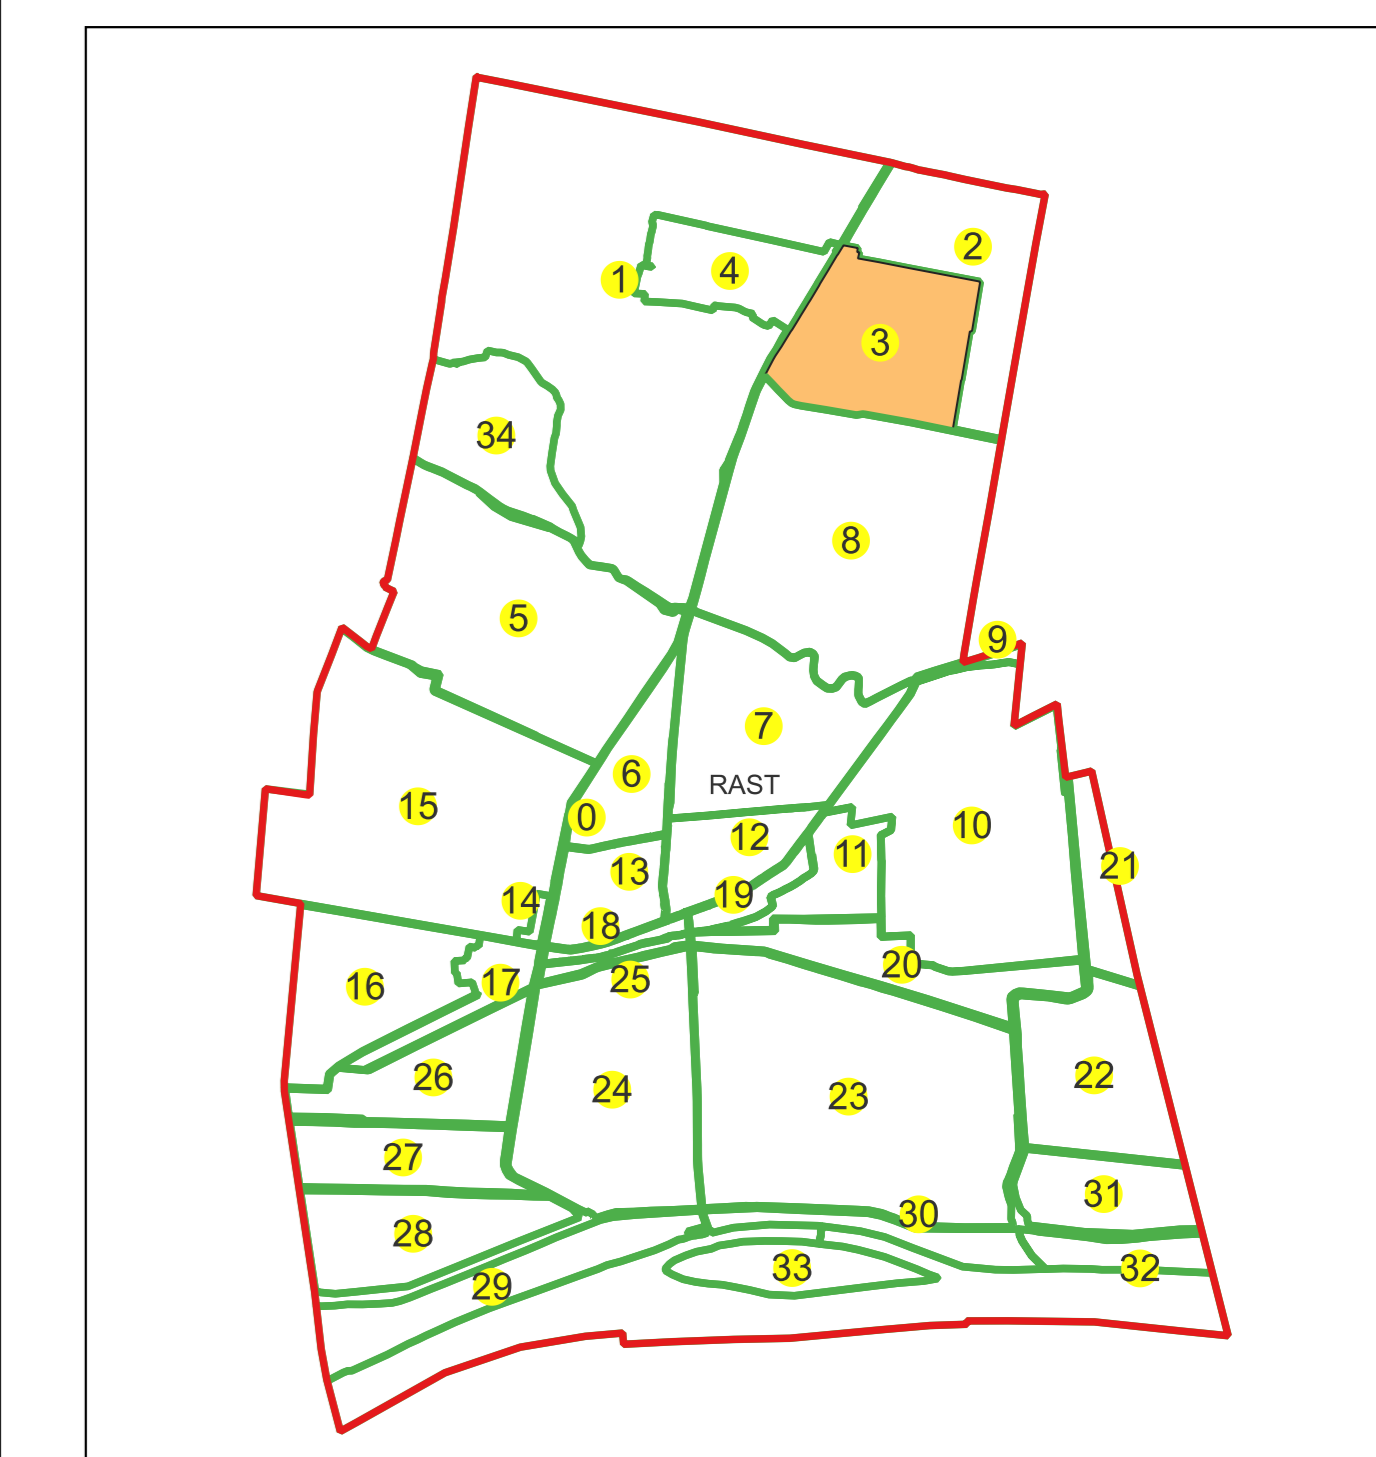

PLAN CADASTRAL AL INTRAVILANULUI

Comuna Rast, jud. Dolj, sat Rast

Sector cadastral nr. 3

Scara 1:1000

Sistem de proiecție: Stereografic 1970

Planșa nr. 6/8

spre publicare

Schema dispunerii sectoarelor cadastrale