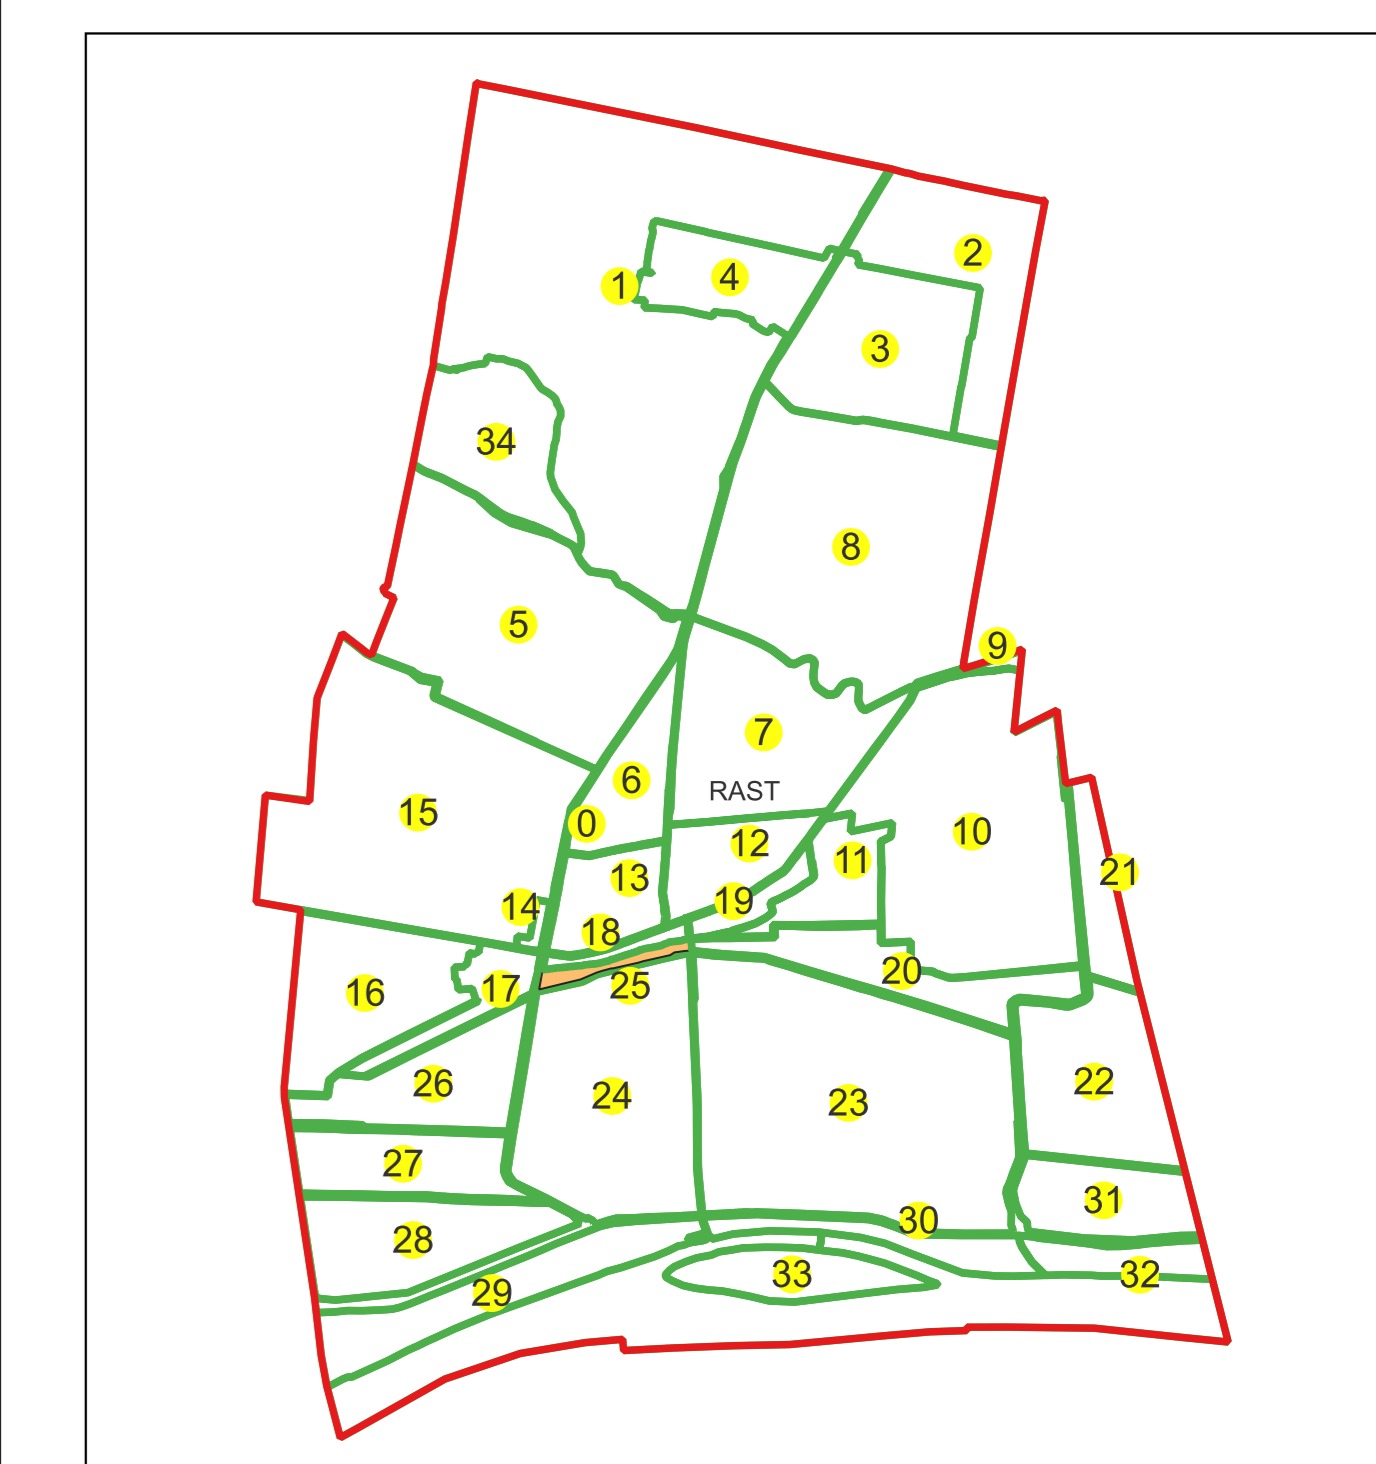

PLAN CADASTRAL AL INTRAVILANULUI

Comuna Rast, jud. Dolj, sat Rast

Sector cadastral nr. 25

Scara 1:1000

Sistem de proiectie: Stereografic 1970

Planşa nr. 1/2

spre publicare

Schema dispunerii sectoarelor cadastrale