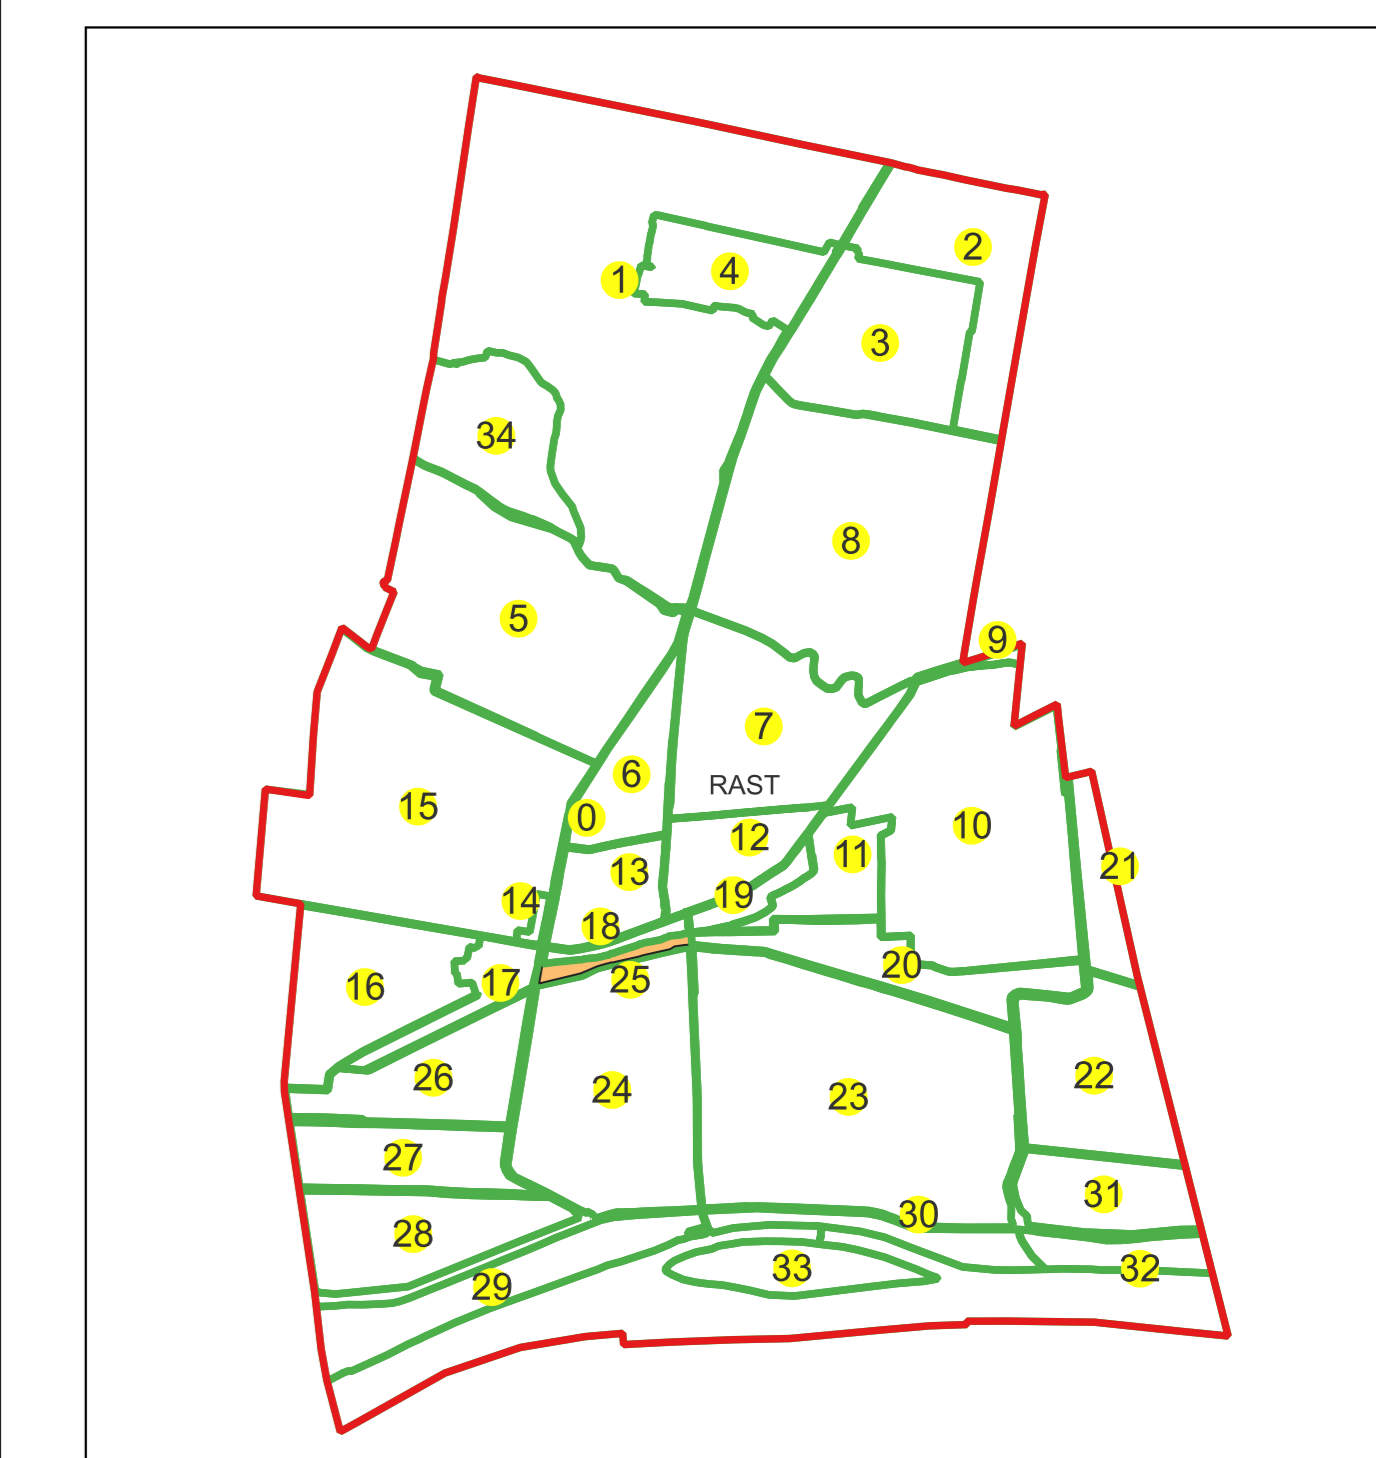

PLAN CADASTRAL AL INTRAVILANULUI

Comuna Rast, jud. Dolj, sat Rast

Sector cadastral nr. 25

Scara 1:1000

Sistem de proiectie: Stereografic 1970

Planşa nr. 2/2

spre publicare

Schema dispunerii sectoarelor cadastrale