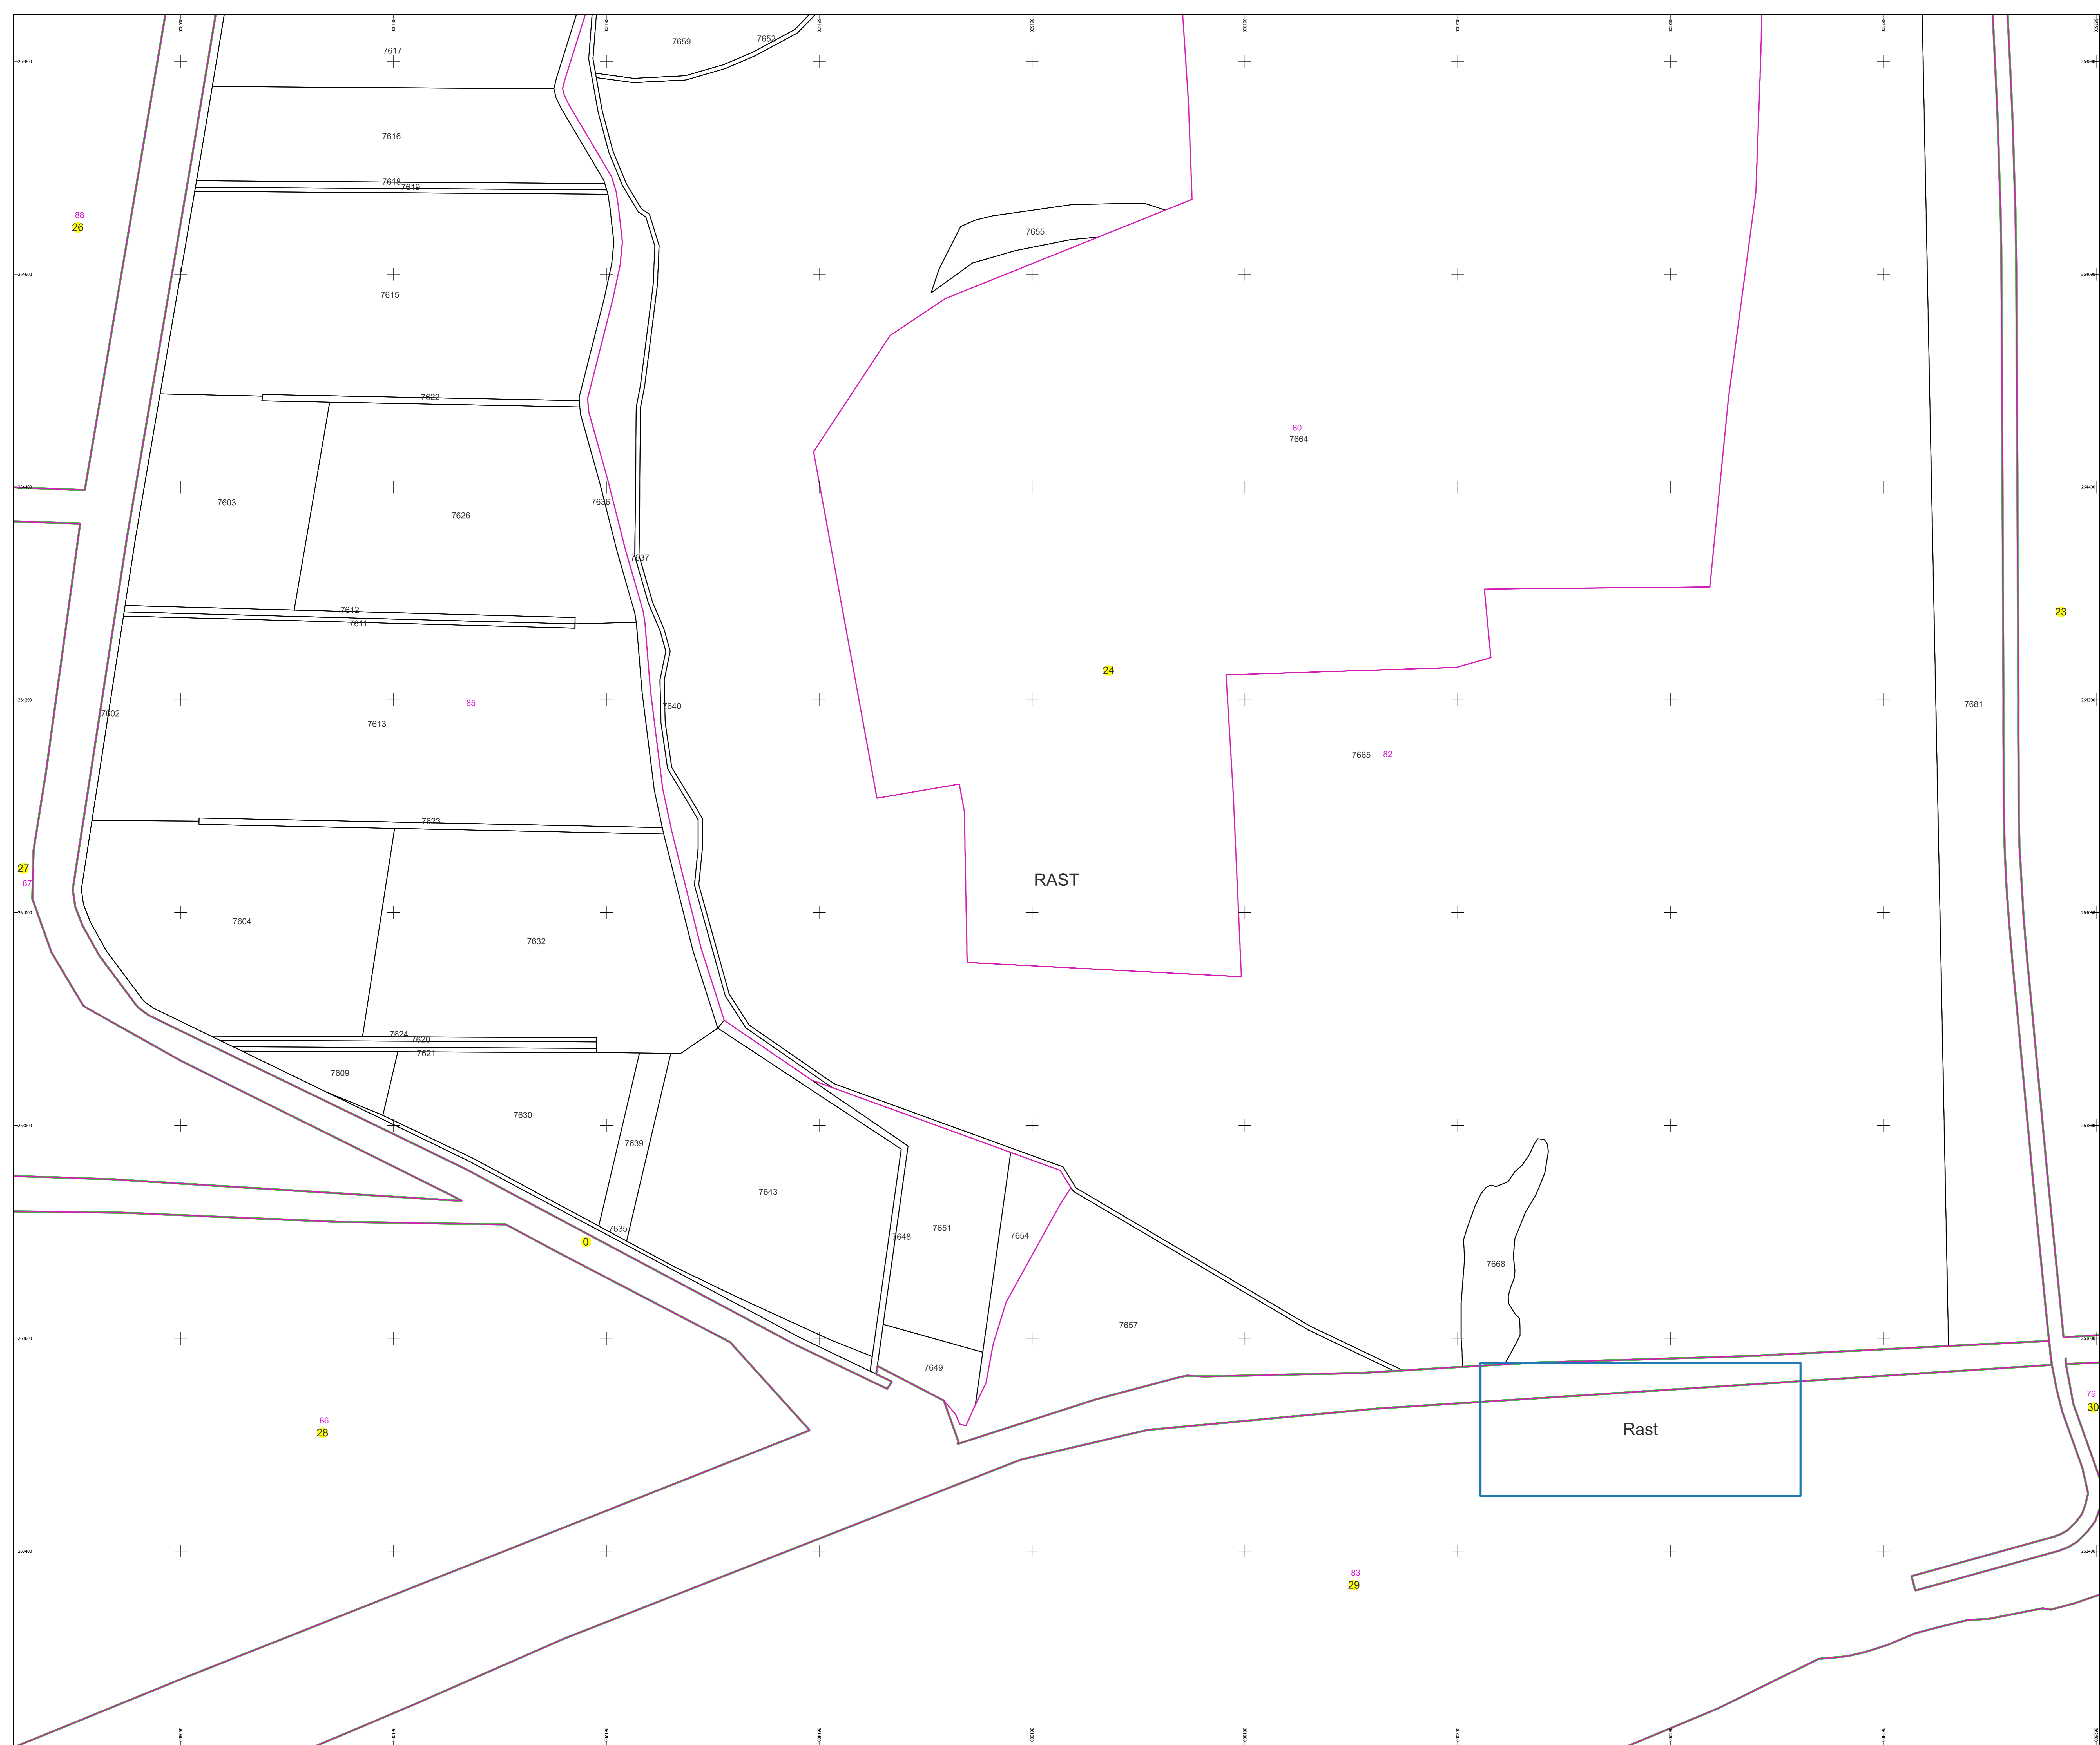

PLAN CADASTRAL

Comuna Rast, jud. Dolj

Sector cadastral nr. 24

Scara 1:2000

Sistem de proiecție: Stereografic 1970

Planșa nr. 2/2

spre publicare

Legenda	
	LIMITĂ UAT
RAST	DENUMIRE UAT
	LIMITĂ INTRAVILAN
Rast	NUME INTRAVILAN
	LIMITĂ TARLA
5	NUMĂR TARLA
	LIMITĂ SECTOR
24	NUMĂR SECTOR
	LIMITĂ IMOBIL
1	ID IMOBIL

Data 19.09.2022