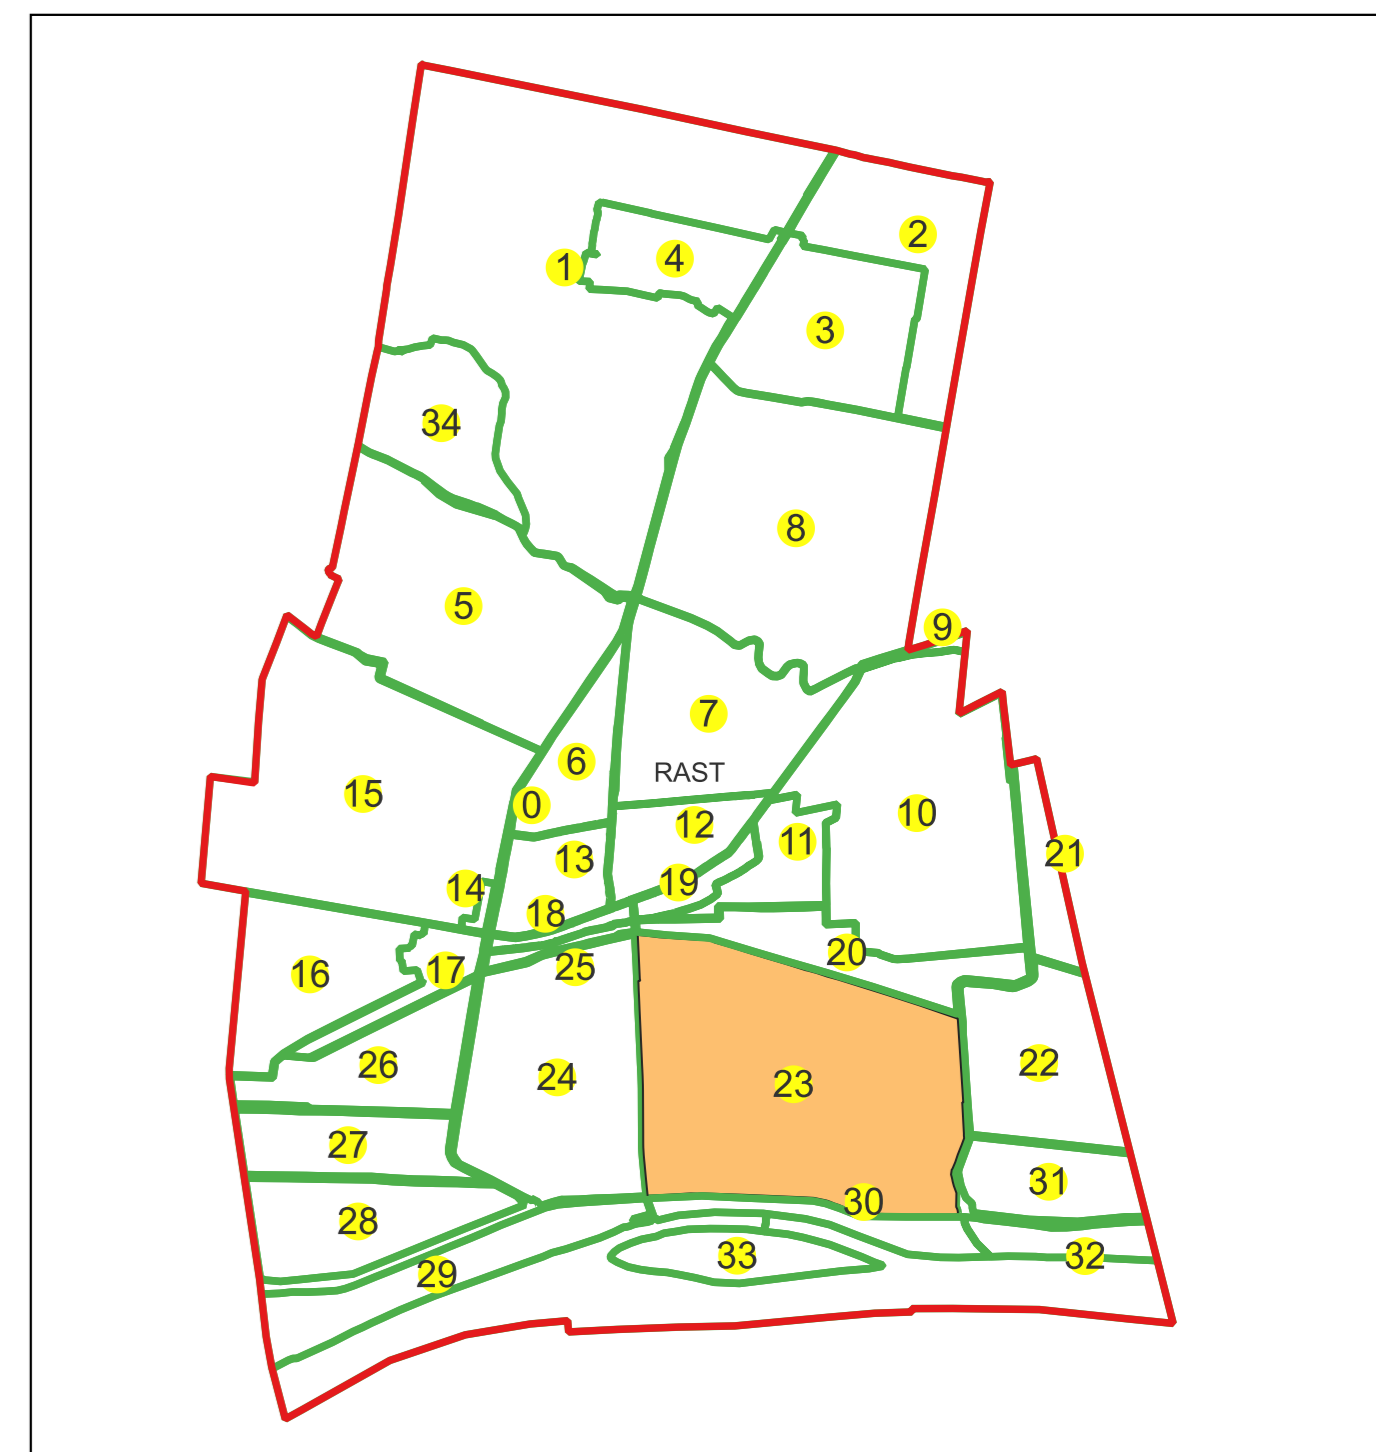

PLAN CADASTRAL

Comuna Rast, jud. Dolj

Sector cadastral nr. 23

Scara 1:1000

Sistem de proiectie: Stereografic 1970

Planşa nr. 13/14

spre publicare

Schema dispunerii sectoarelor cadastrale