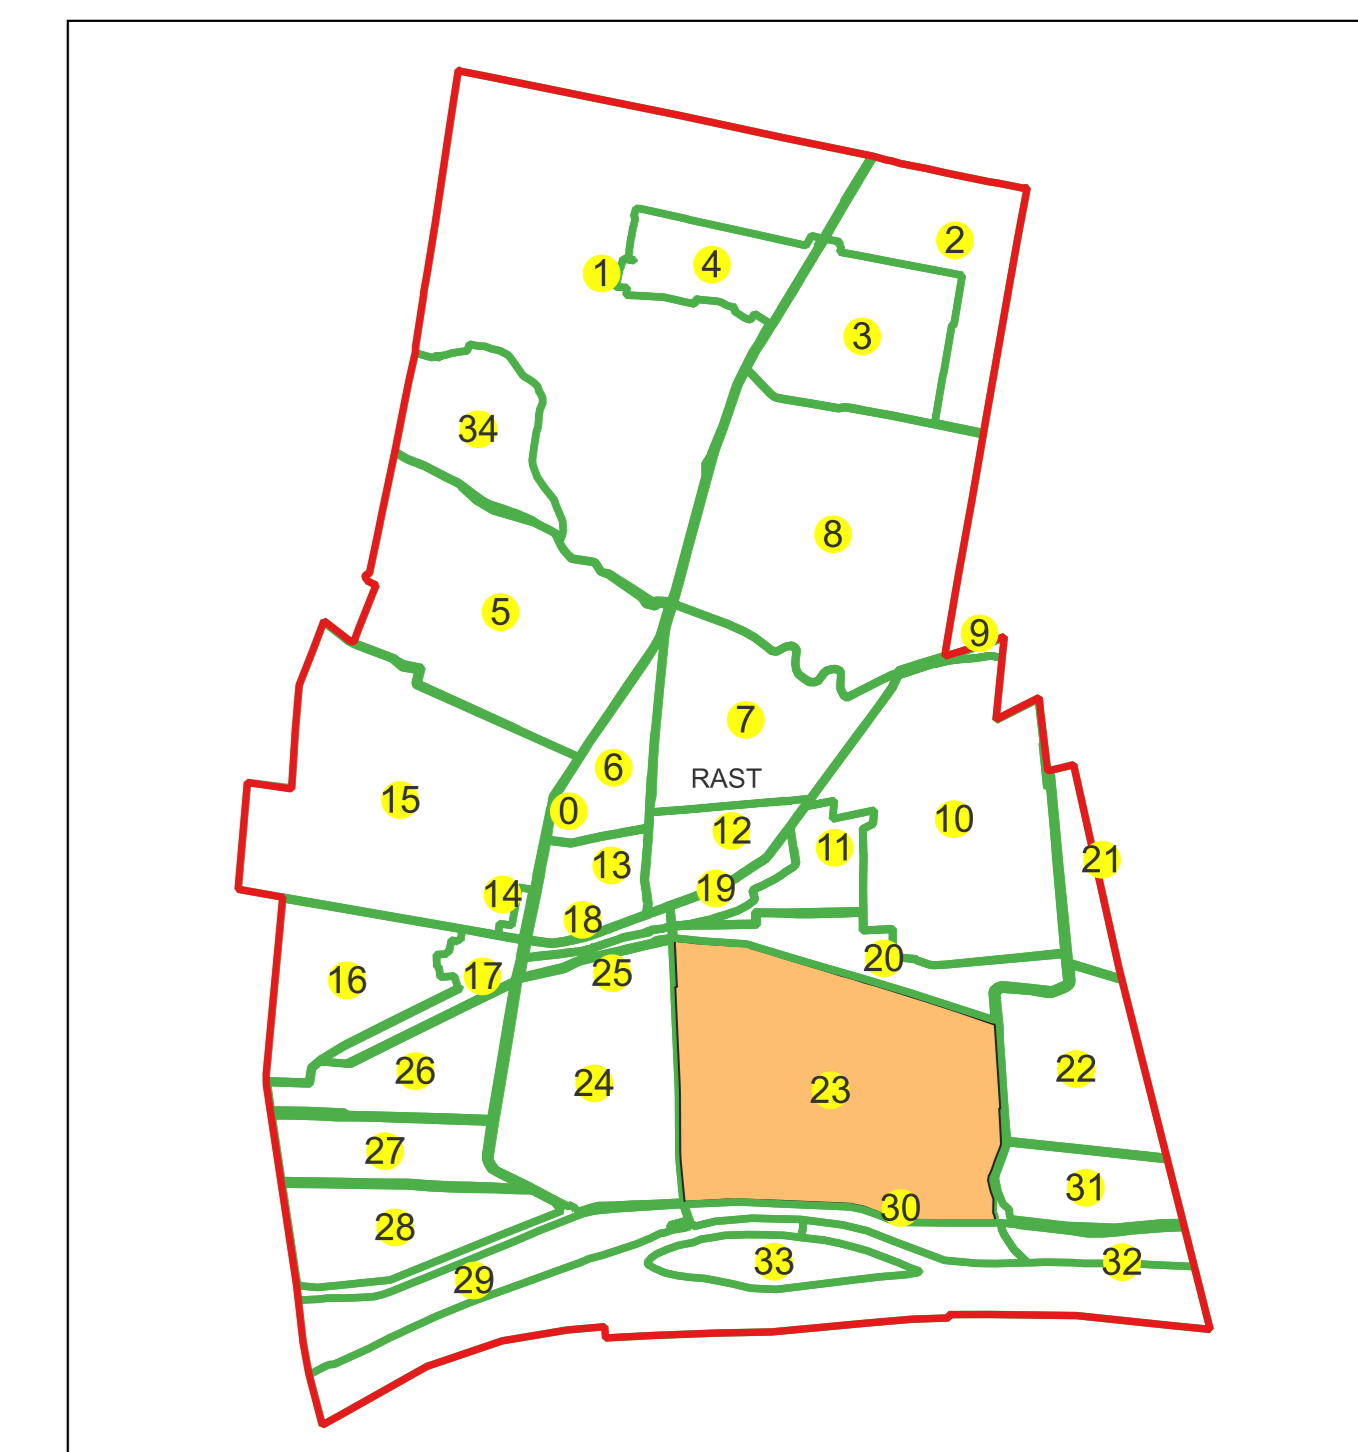

PLAN CADASTRAL

Comuna Rast, jud. Dolj

Sector cadastral nr. 23

Scara 1:1000

Sistem de proiectie: Stereografic 1970

Planşa nr. 6/14

spre publicare

Schema dispunerii sectoarelor cadastrale