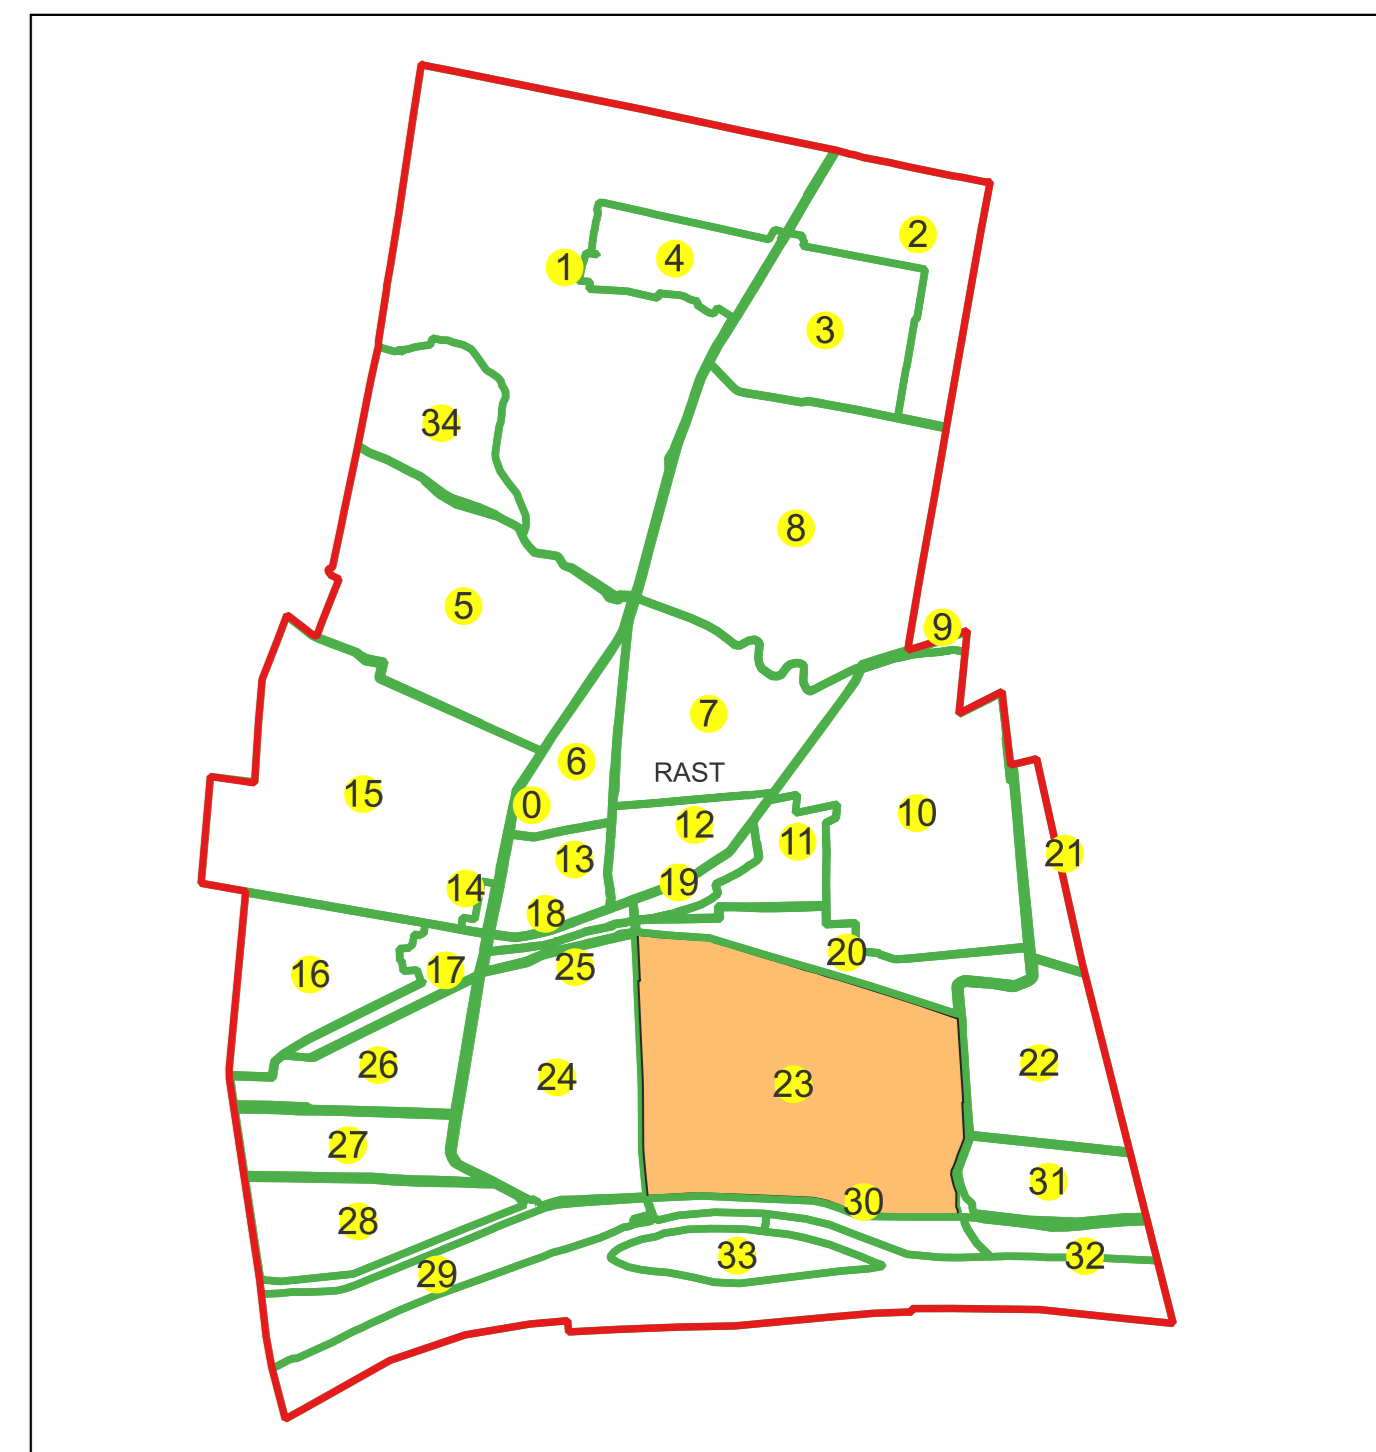

PLAN CADASTRAL

Comuna Rast, jud. Dolj

Sector cadastral nr. 23

Scara 1:1000

Sistem de proiectie: Stereografic 1970

Planşa nr. 10/14

spre publicare

Schema dispunerii sectoarelor cadastrale