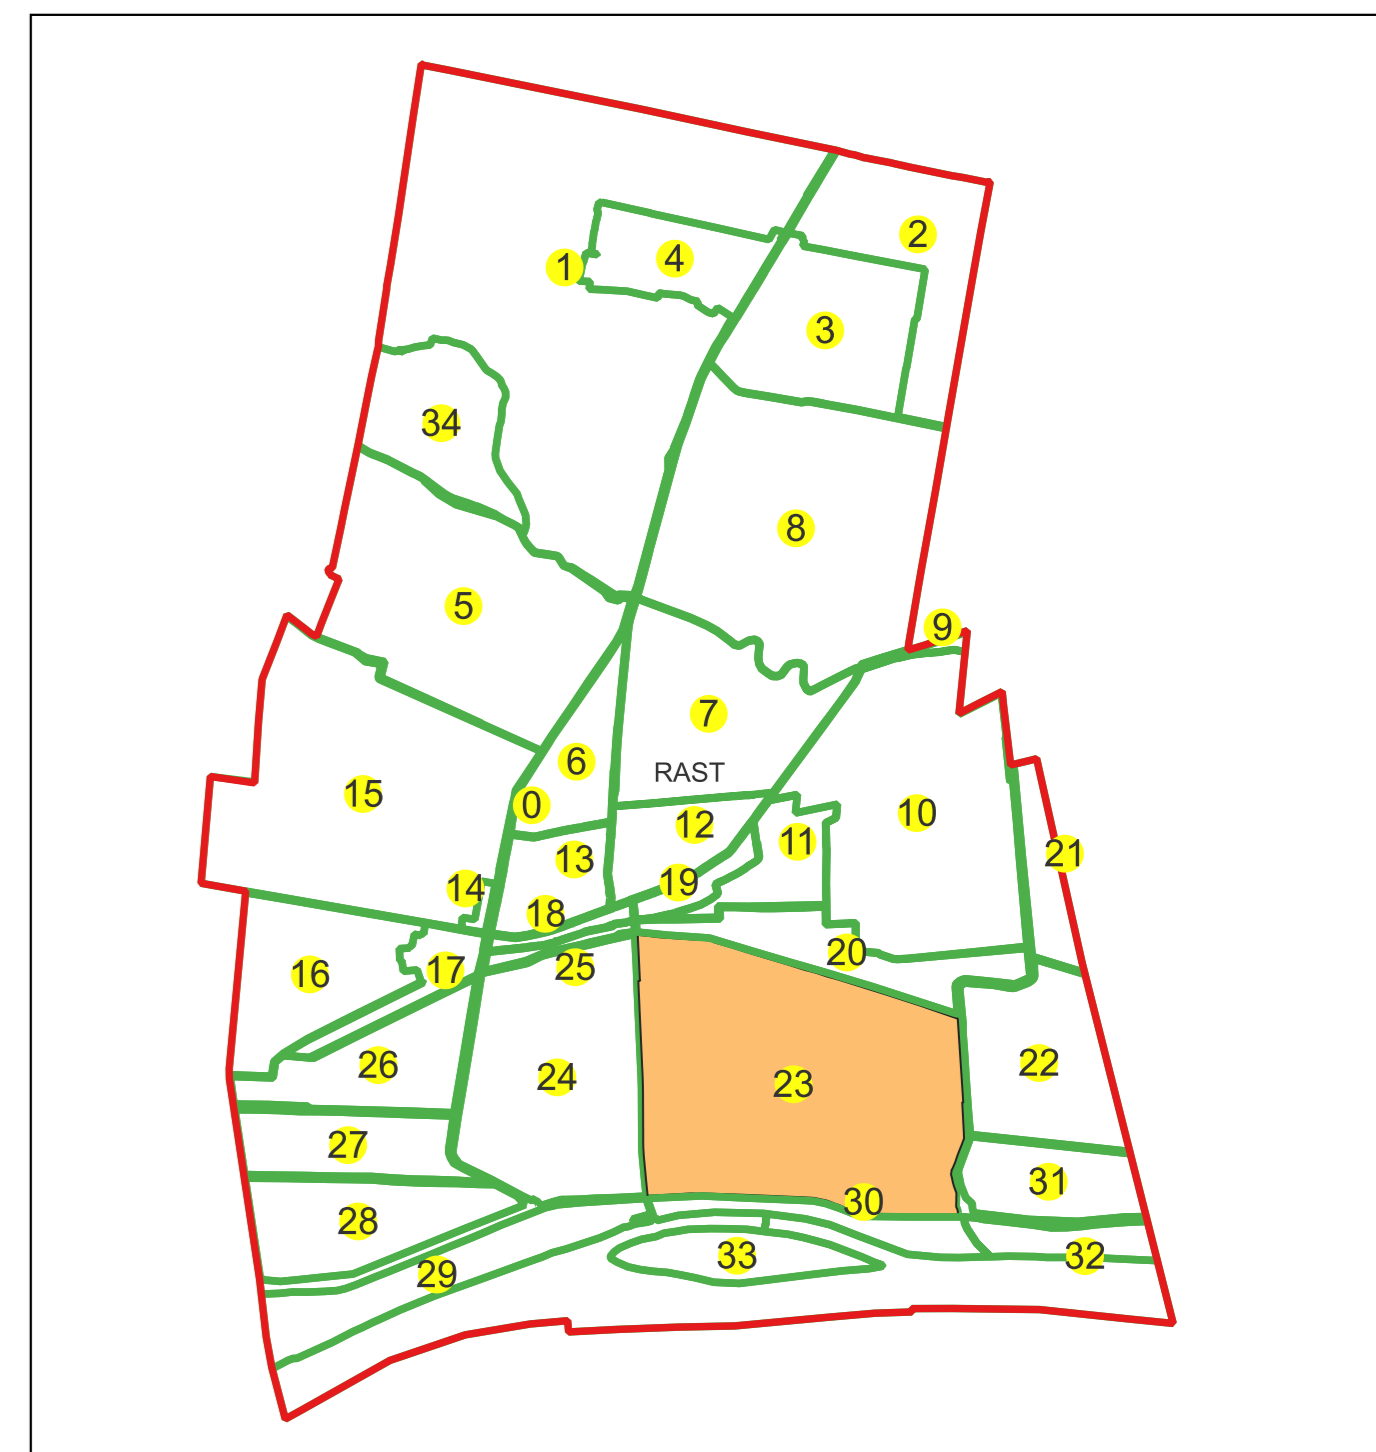

PLAN CADASTRAL

Comuna Rast, jud. Dolj

Sector cadastral nr. 23

Scara 1:1000

Sistem de proiectie: Stereografic 1970

Planşa nr. 9/14

spre publicare

Schema dispunerii sectoarelor cadastrale