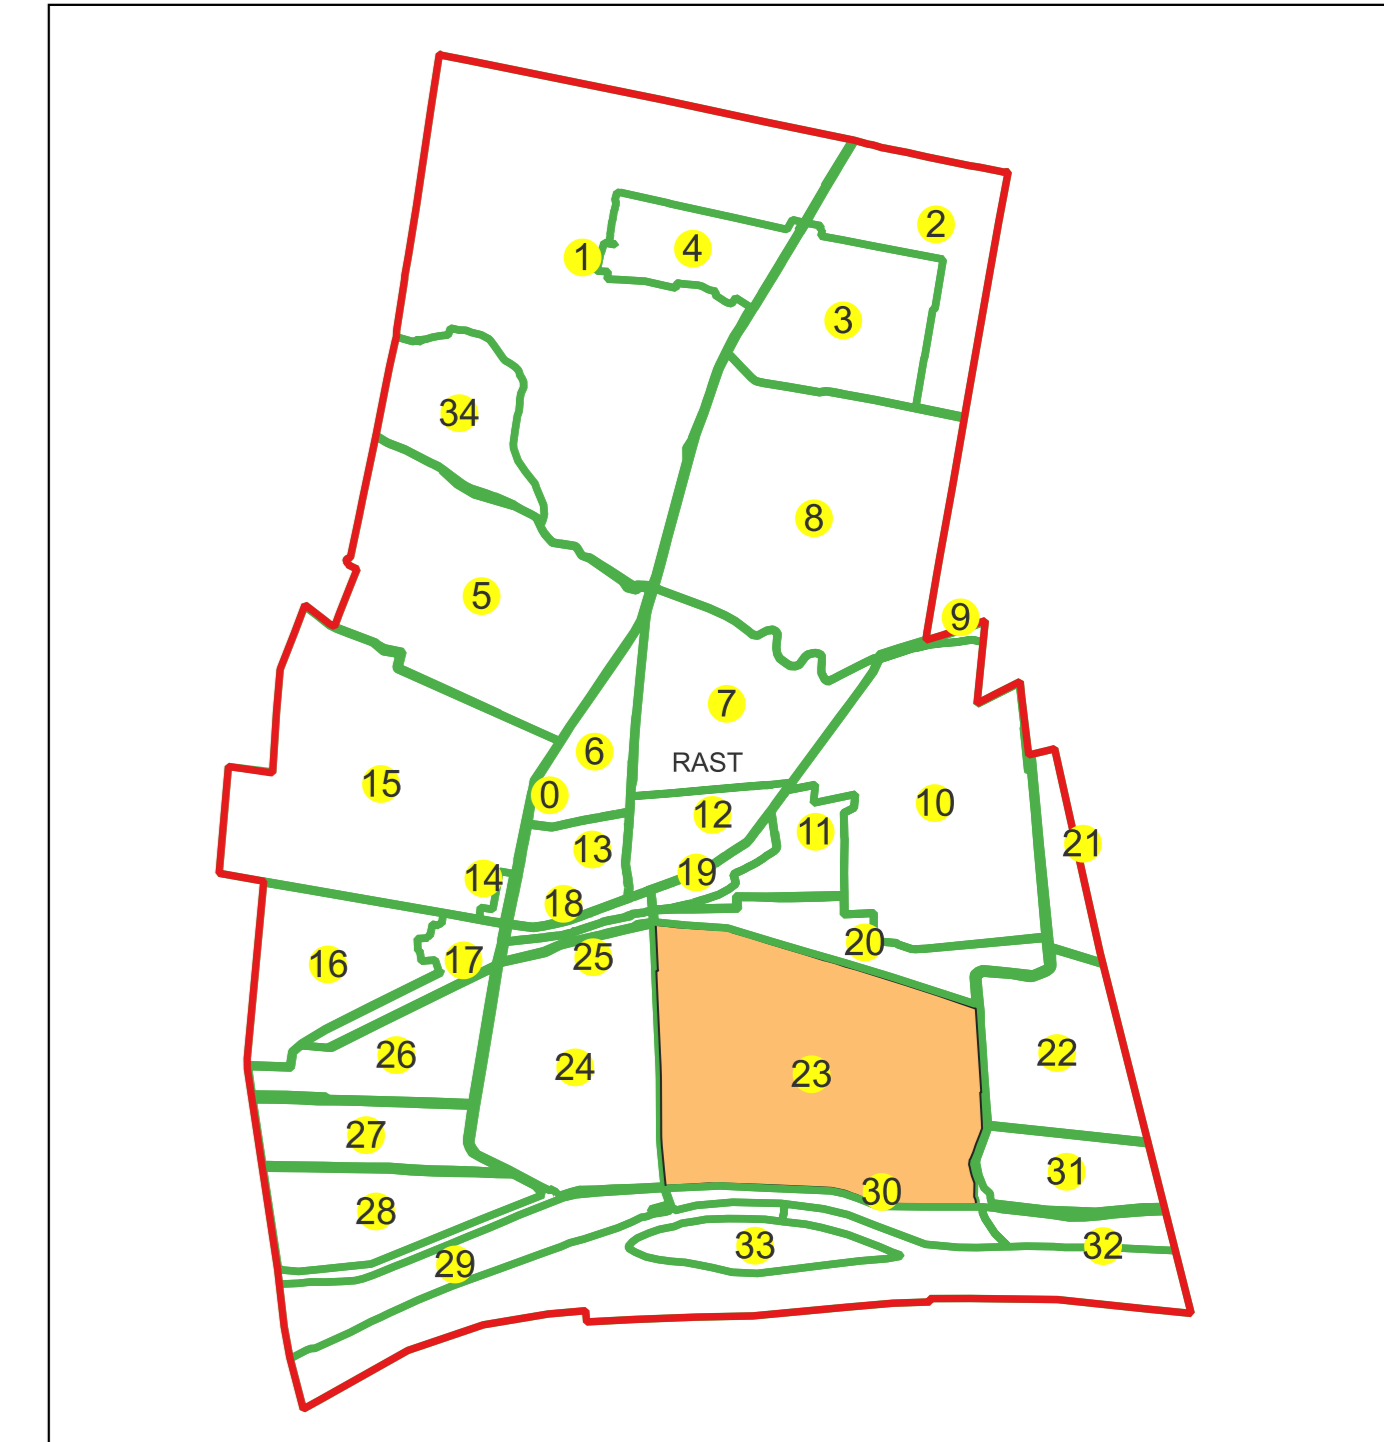

PLAN CADASTRAL

Comuna Rast, jud. Dolj

Sector cadastral nr. 23

Scara 1:1000

Sistem de proiecție: Stereografic 1970

Planșa nr. 3/14

spre publicare

Schema dispunerii sectoarelor cadastrale