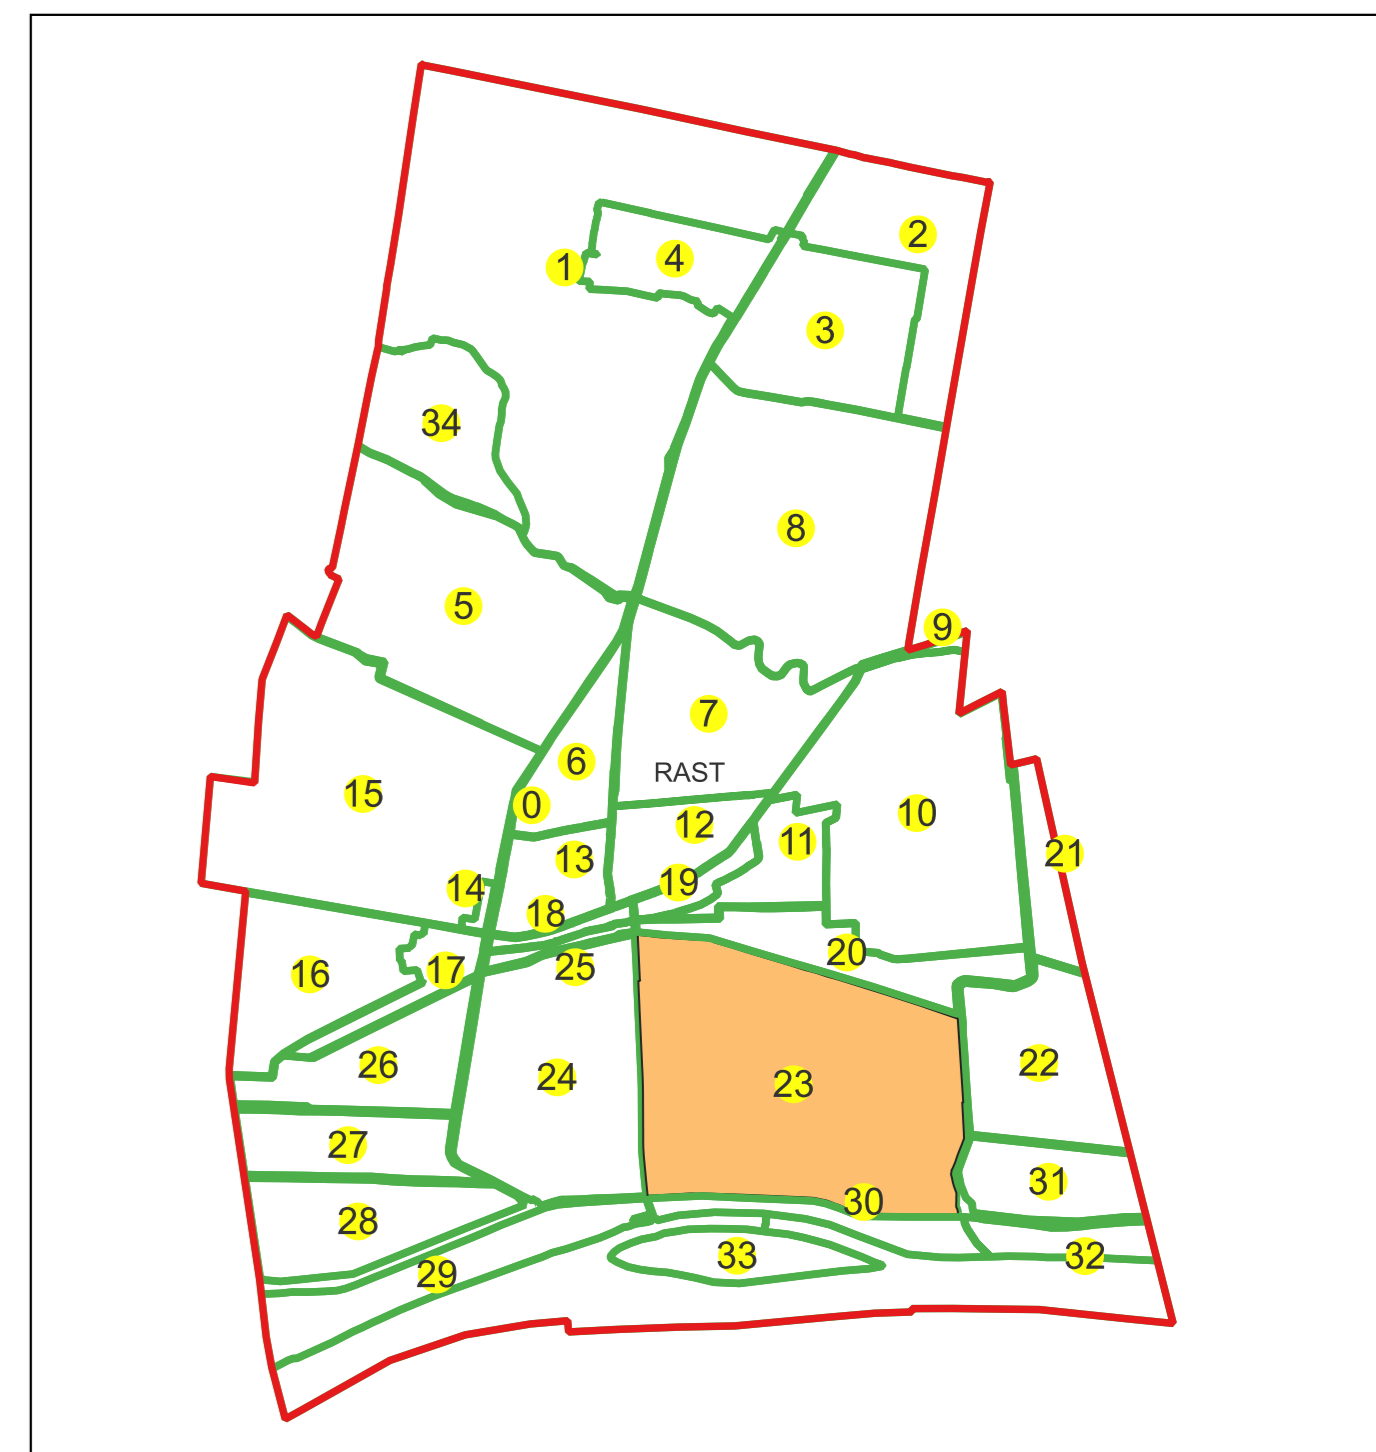

PLAN CADASTRAL

Comuna Rast, jud. Dolj

Sector cadastral nr. 23

Scara 1:1000

Sistem de proiecție: Stereografic 1970

Planșa nr. 2/14

spre publicare

Schema dispunerii sectoarelor cadastrale