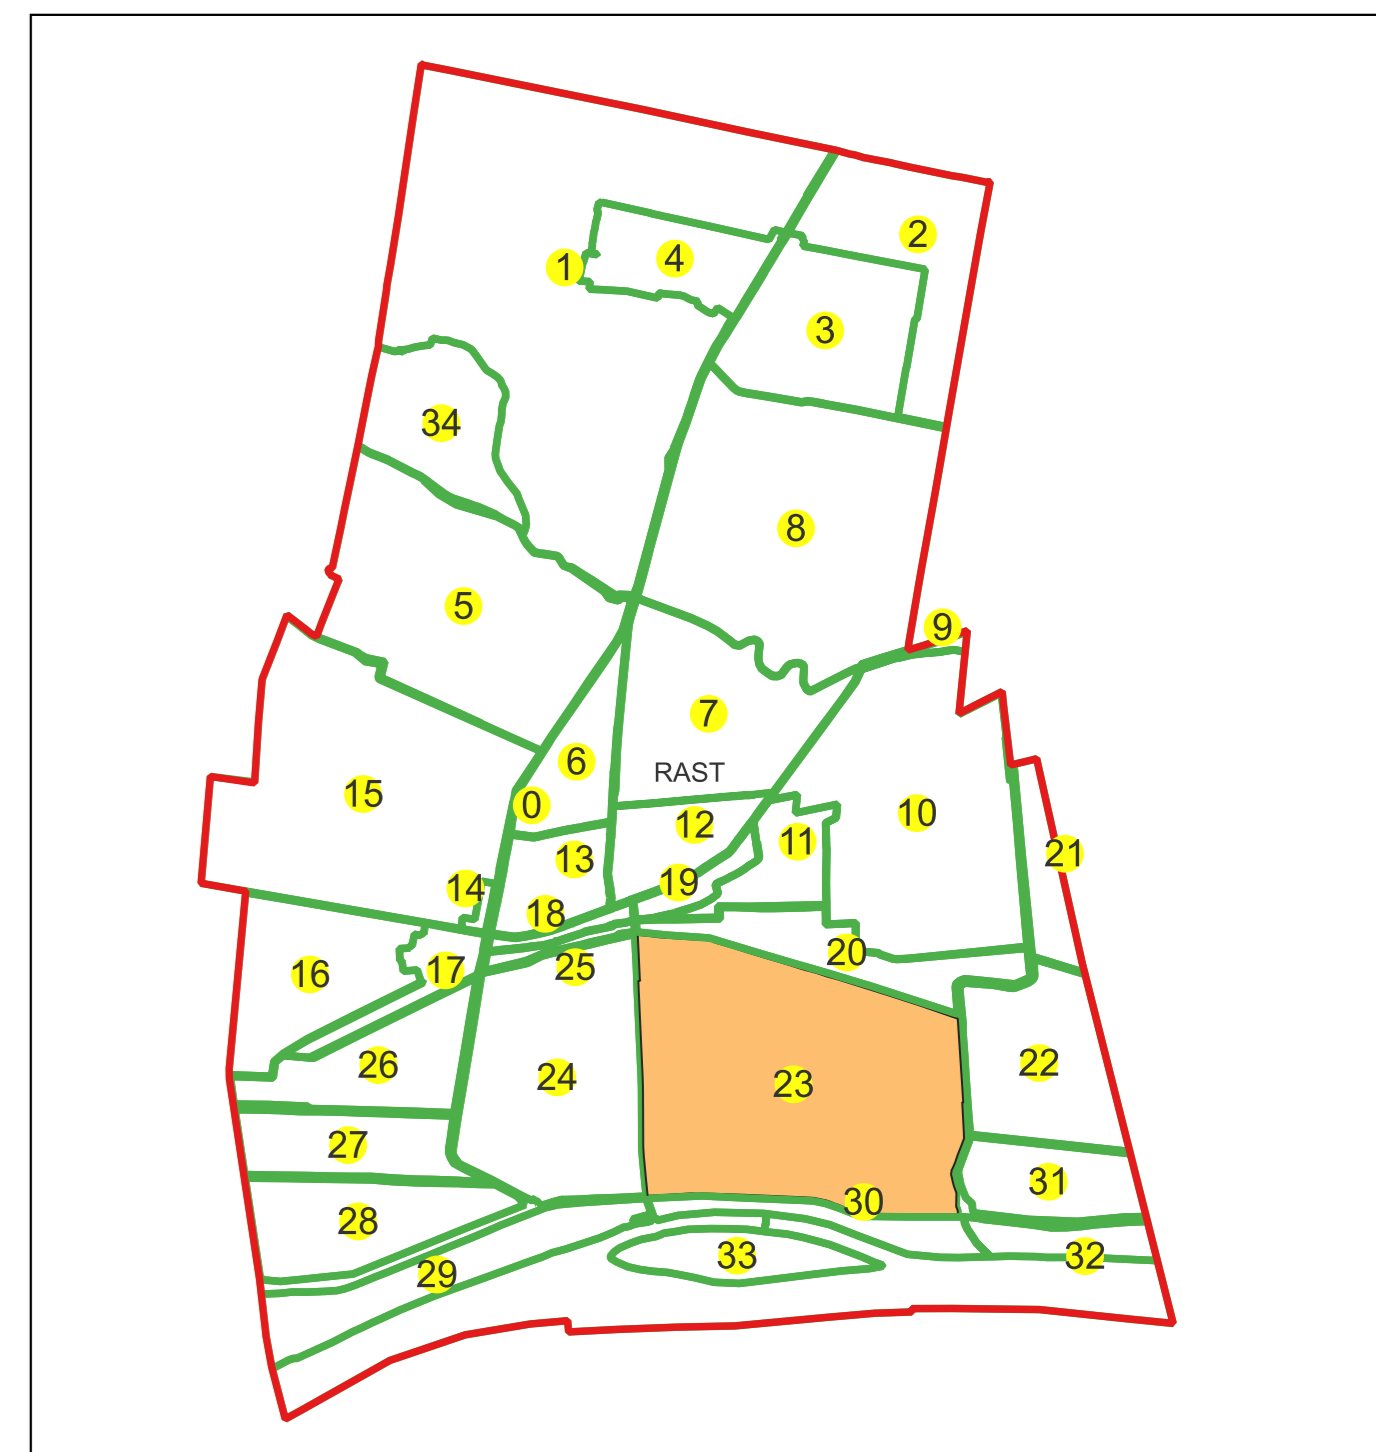

PLAN CADASTRAL

Comuna Rast, jud. Dolj

Sector cadastral nr. 23

Scara 1:1000

Sistem de proiecție: Stereografic 1970

Planșa nr. 11/14

spre publicare

Schema dispunerii sectoarelor cadastrale