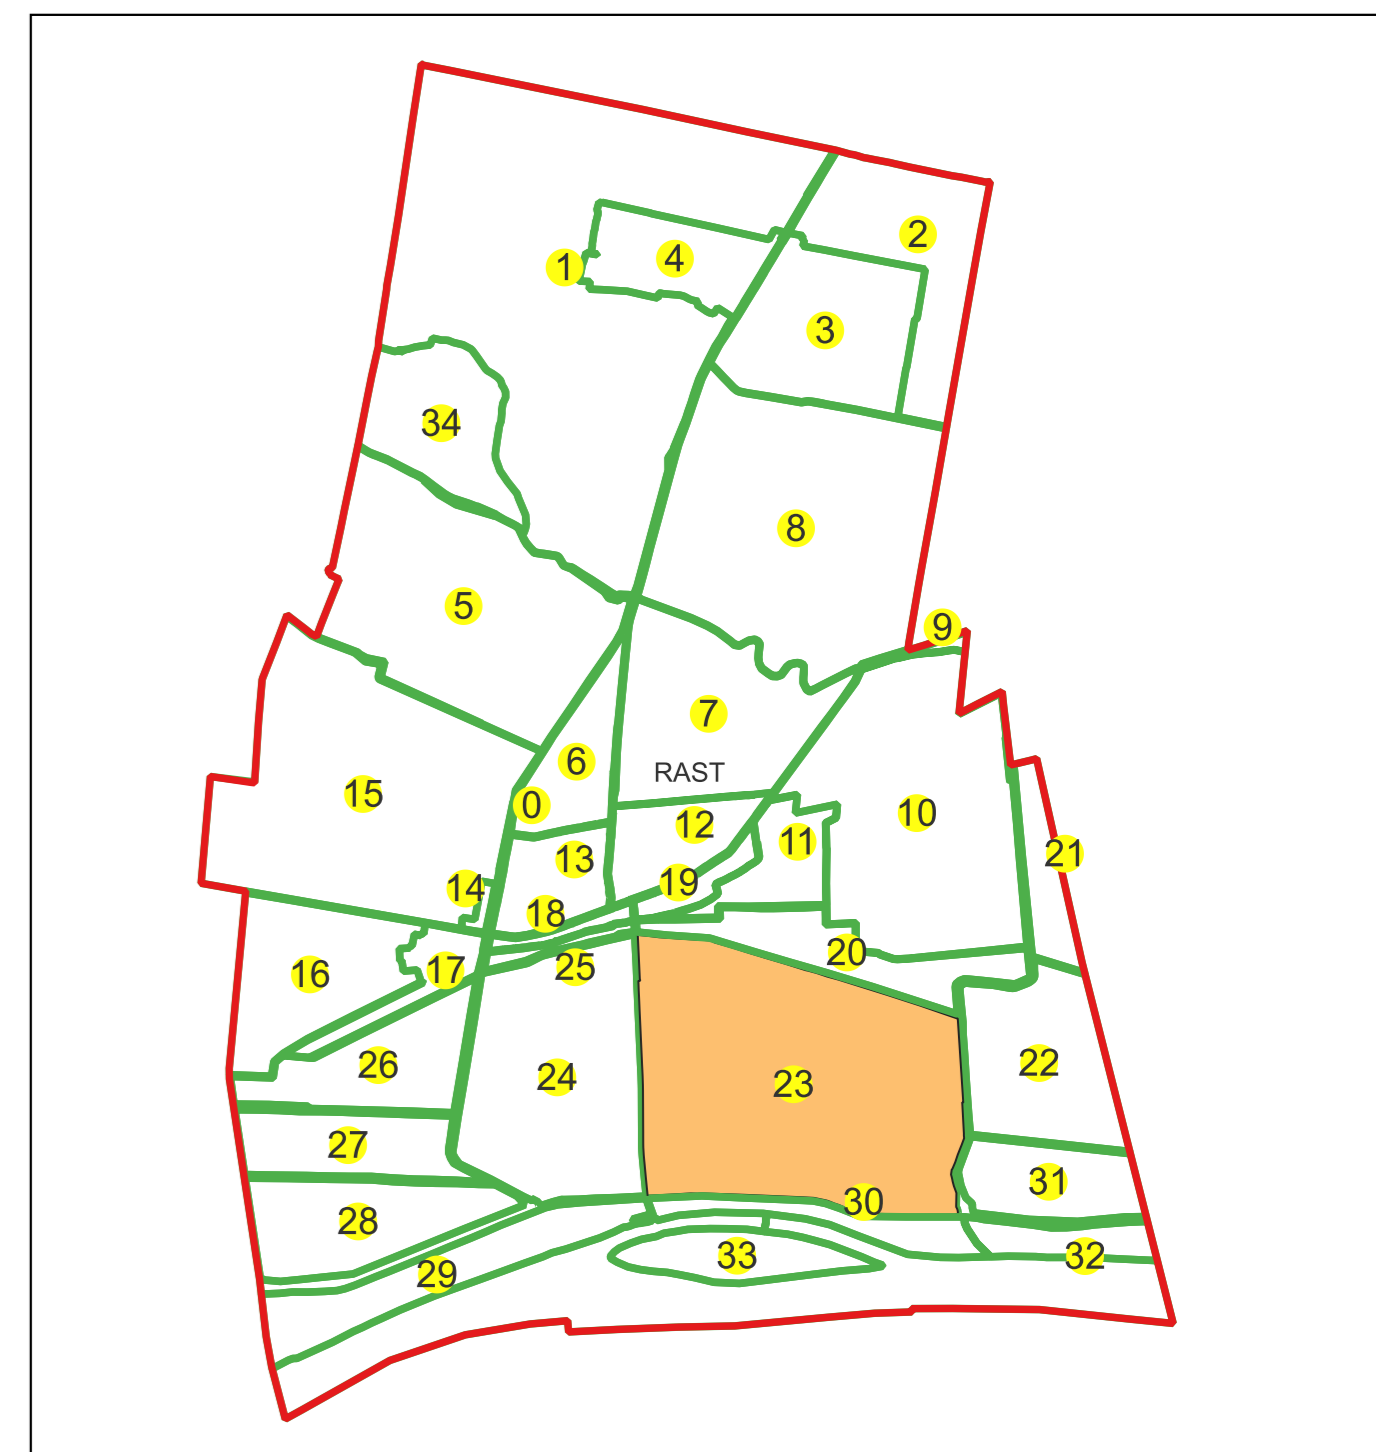

PLAN CADASTRAL

Comuna Rast, jud. Dolj

Sector cadastral nr. 23

Scara 1:1000

Sistem de proiecție: Stereografic 1970

Planșa nr. 5/14

spre publicare

Schema dispunerii sectoarelor cadastrale