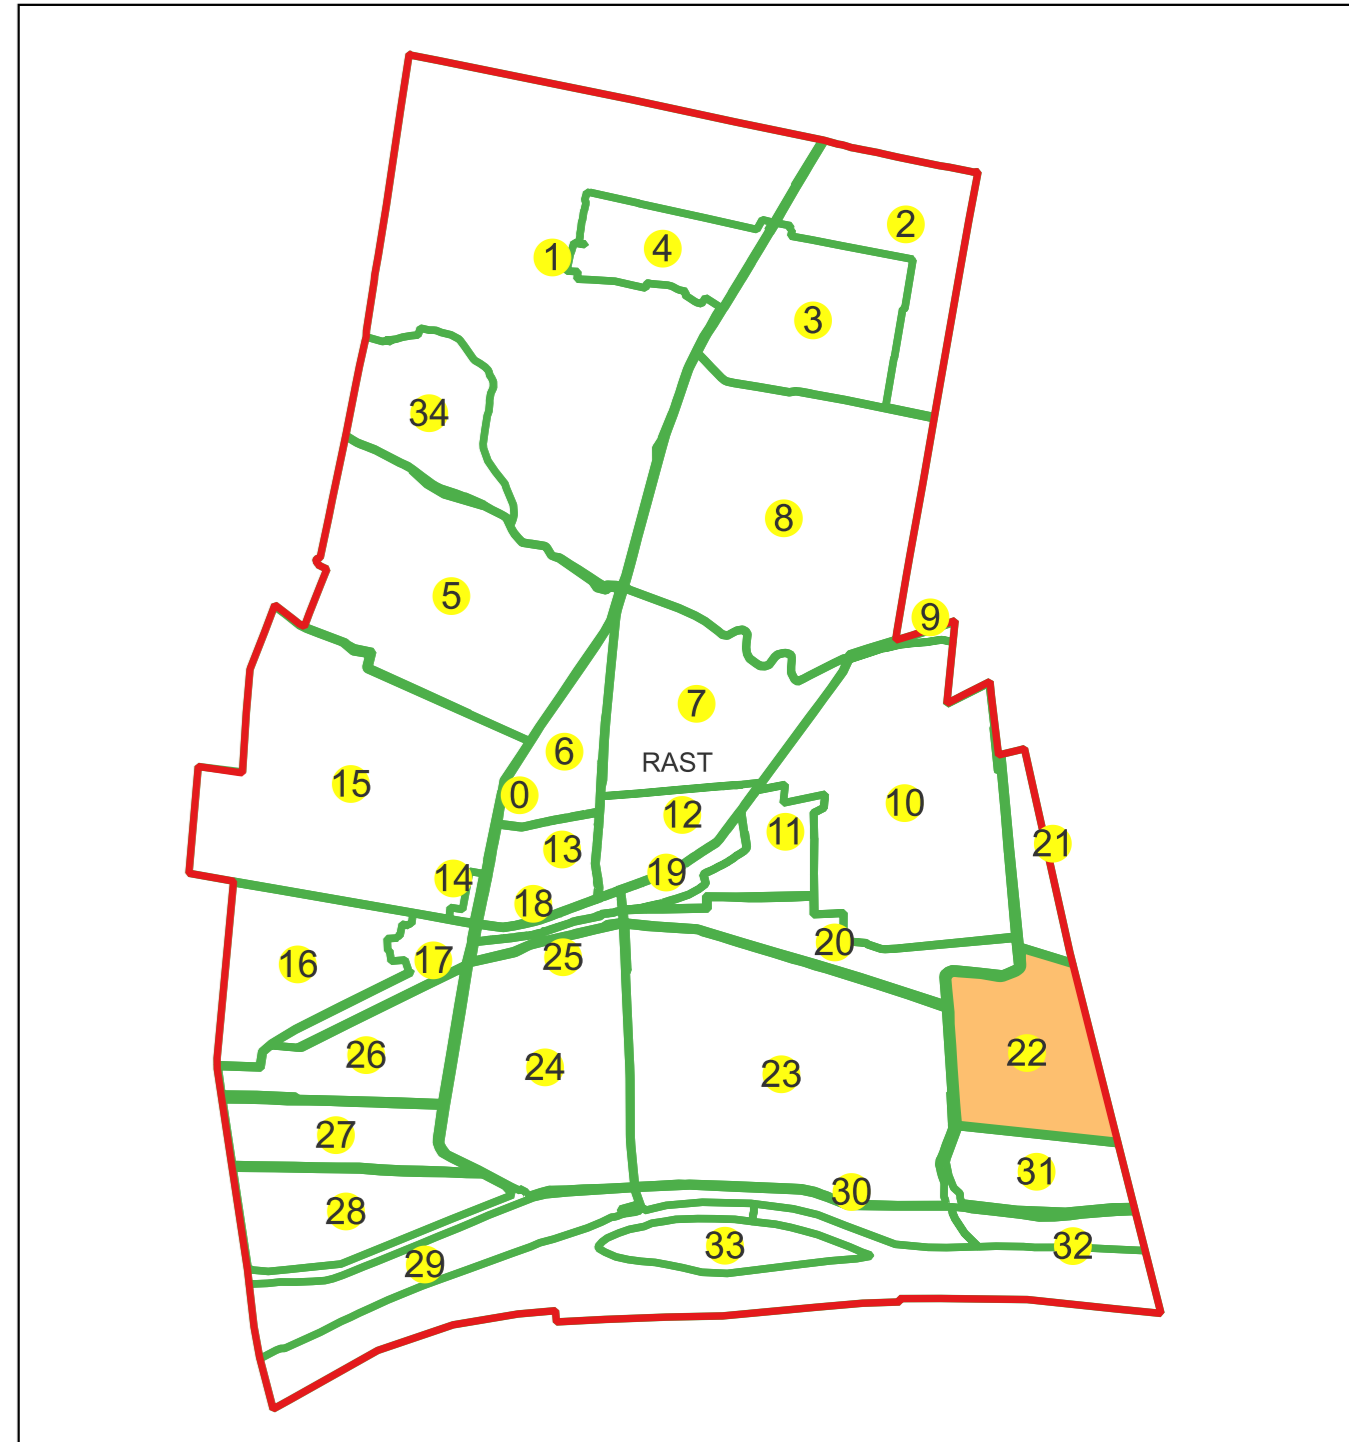

PLAN CADASTRAL

Comuna Rast, jud. Dolj

Sector cadastral nr. 22

Scara 1:2000

Sistem de proiecție: Stereografic 1970

Planșa nr. 2/2

spre publicare

Schema dispunerii sectoarelor cadastrale