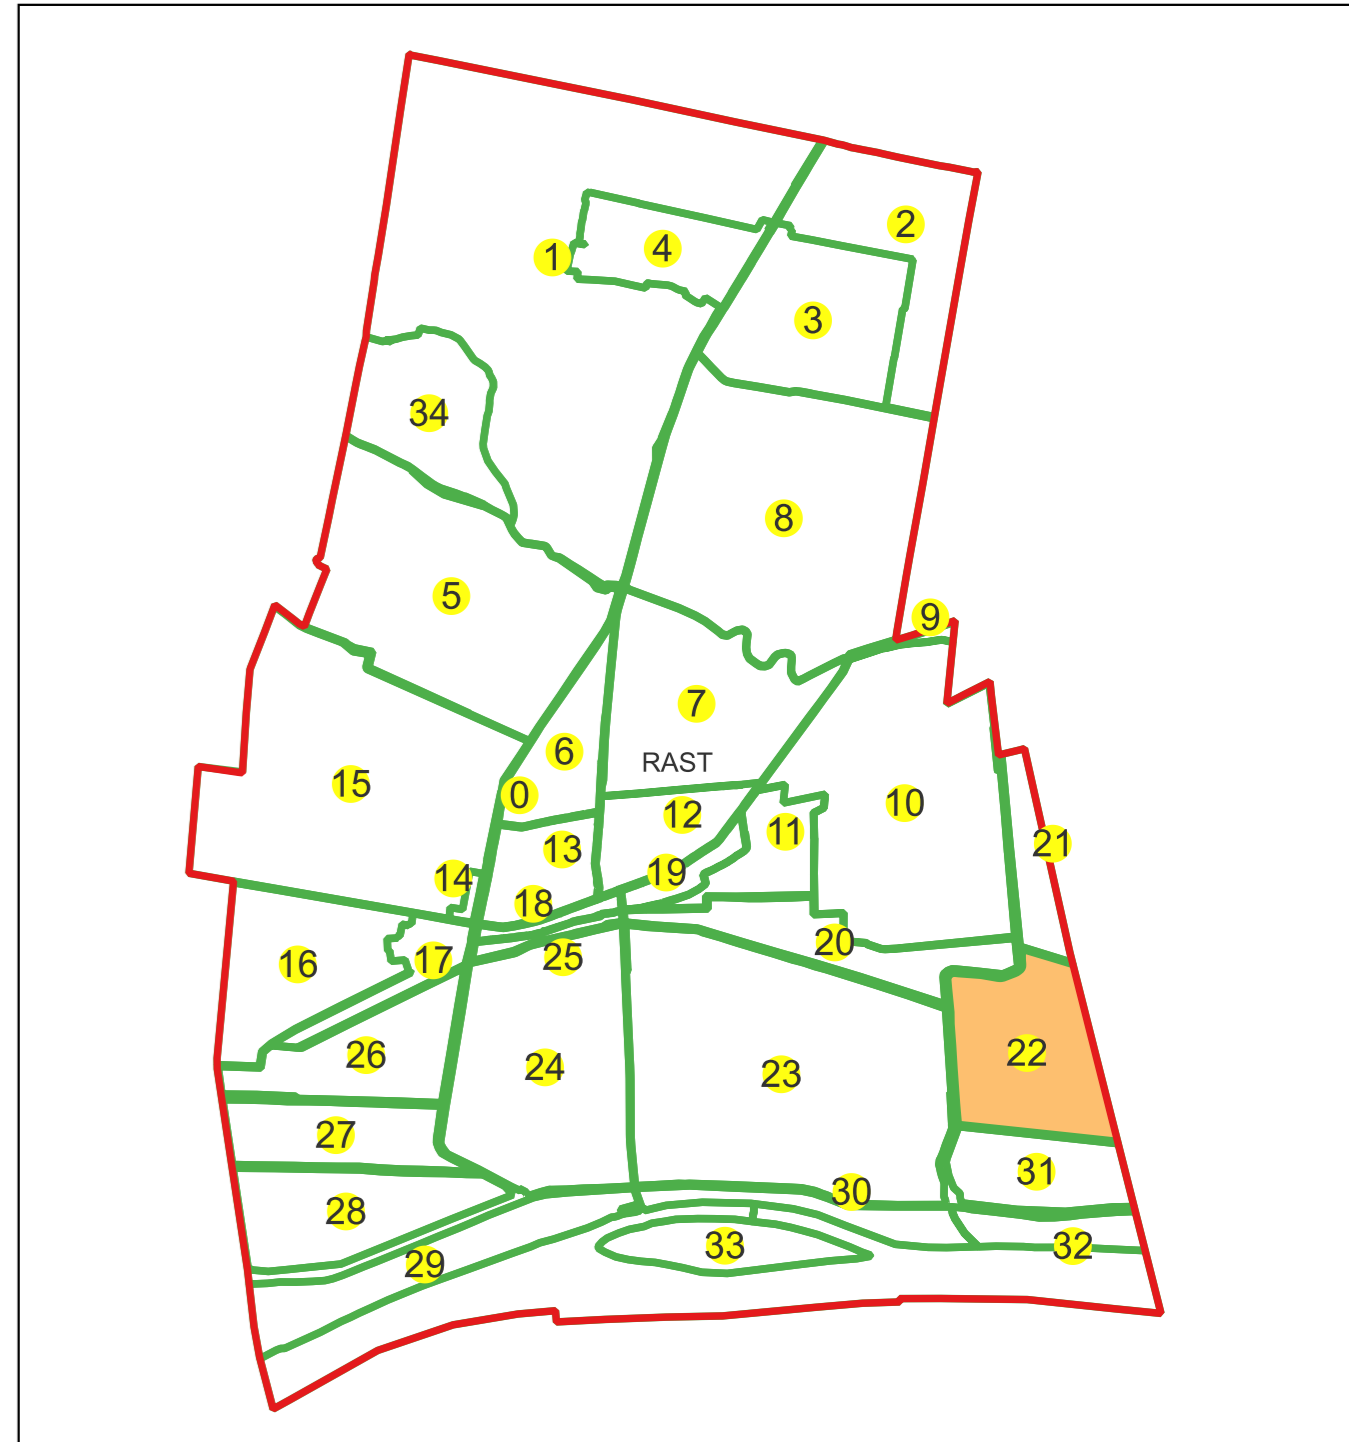

PLAN CADASTRAL

Comuna Rast, jud. Dolj

Sector cadastral nr. 22

Scara 1:2000

Sistem de proiecție: Stereografic 1970

Planșa nr. 1/2

spre publicare

Schema disponerii sectoarelor cadastrale