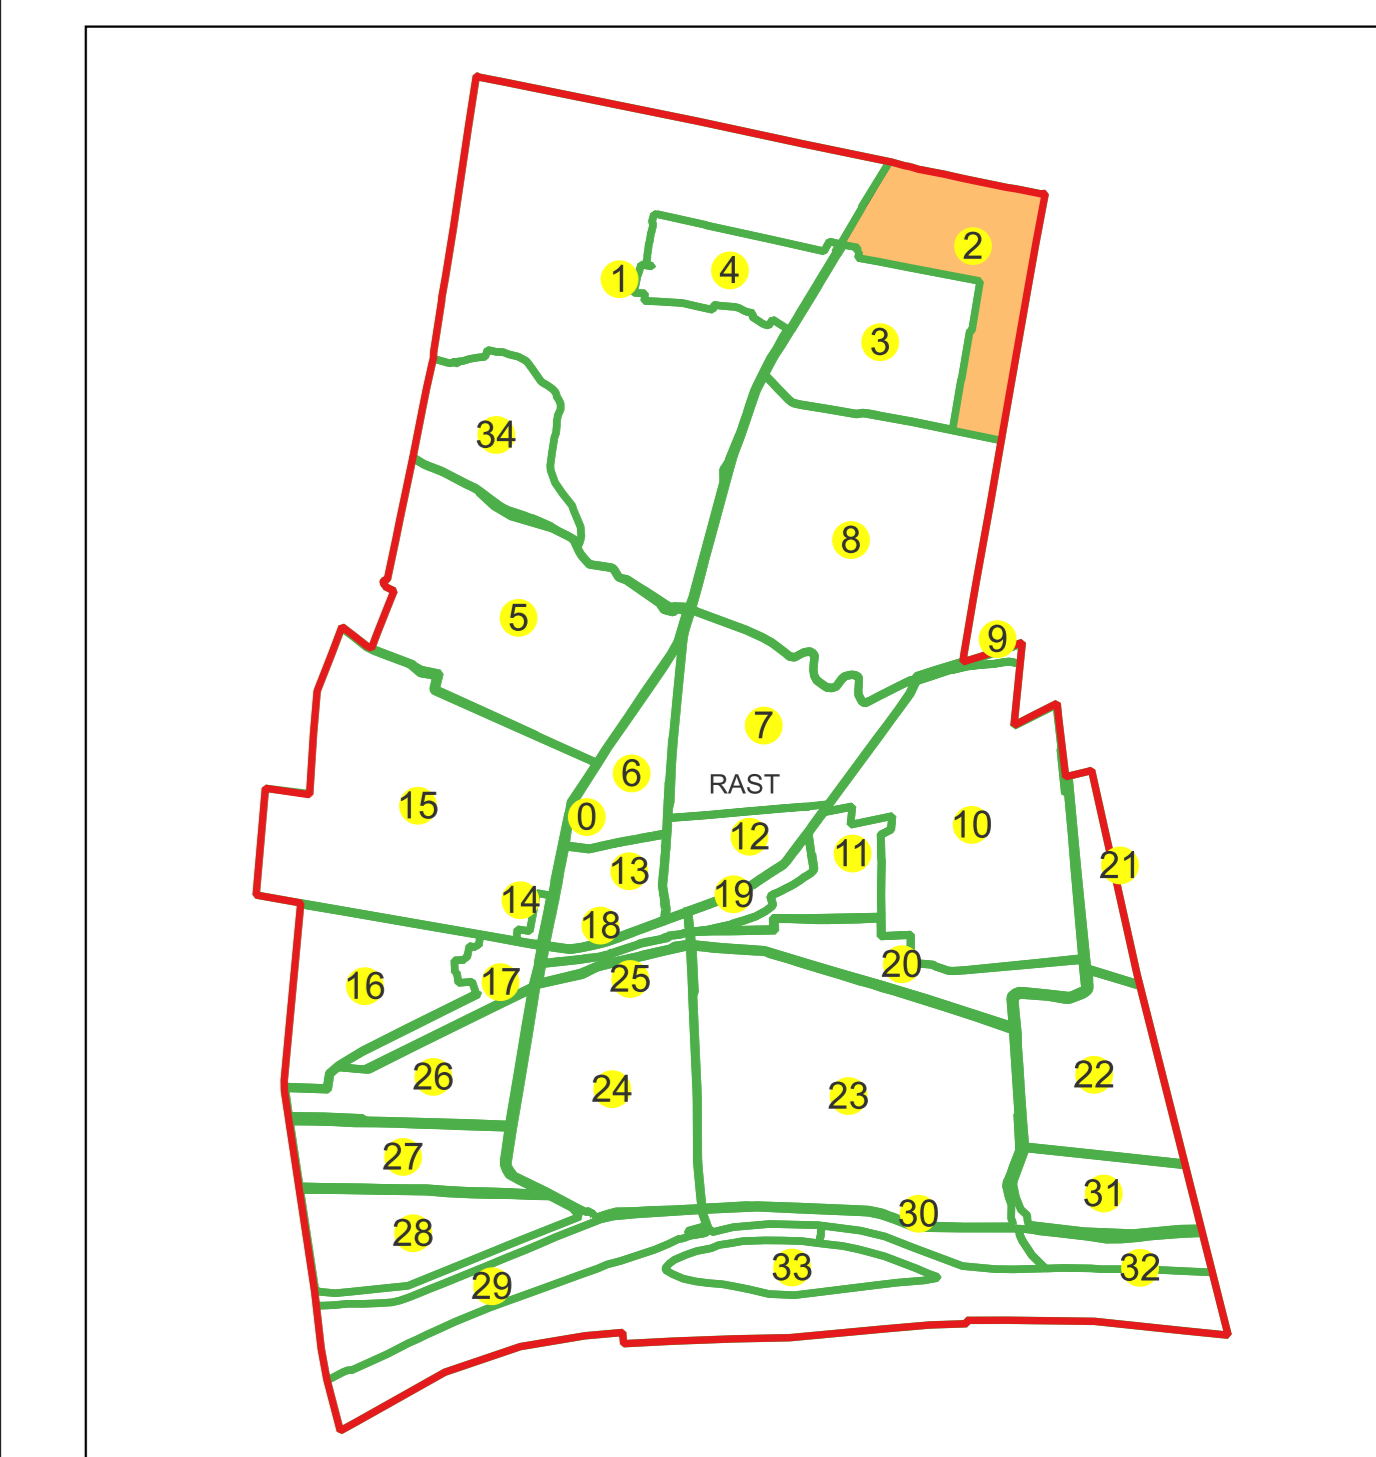

PLAN CADASTRAL AL INTRAVILANULUI

Comuna Rast, jud. Dolj, sat Rast

Sector cadastral nr. 2

Scara 1:1000

Sistem de proiecție: Stereografic 1970

Planșa nr. 2/6

spre publicare

Schema dispunerii sectoarelor cadastrale