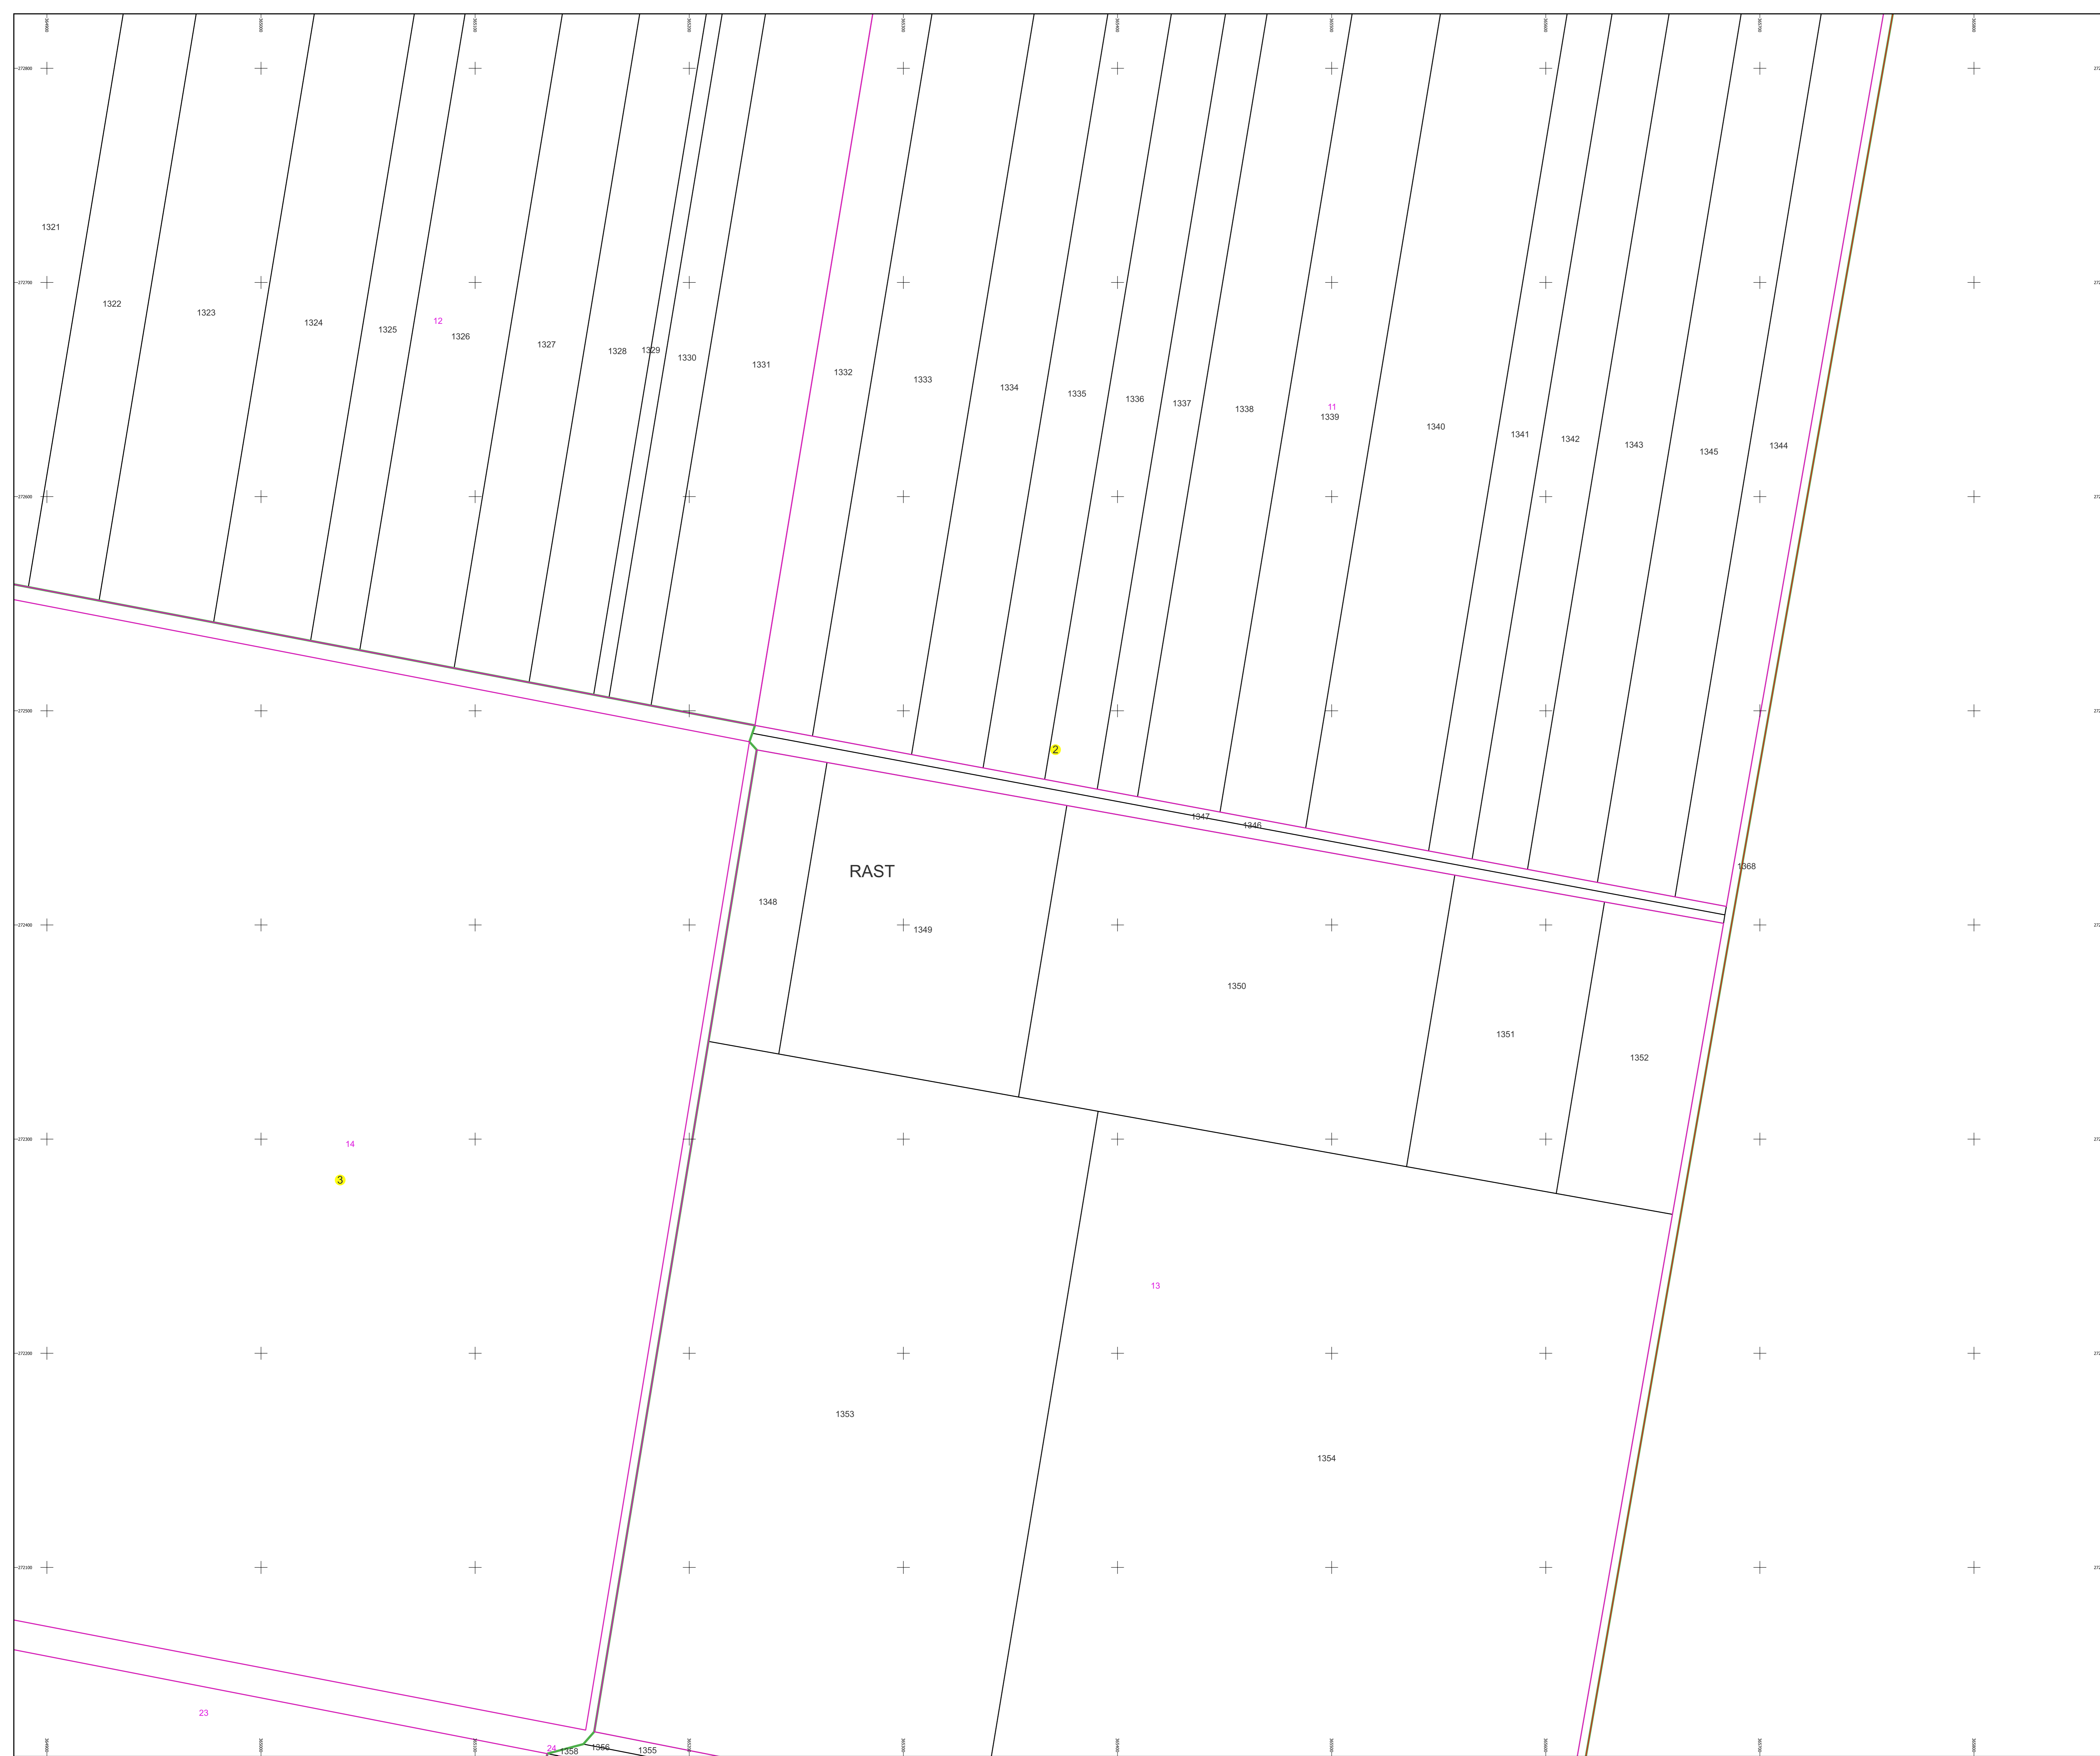

Legenda	
	LIMITĂ UAT
RAST	DENUMIRE UAT
	LIMITĂ INTRAVILAN
Rast	NUME INTRAVILAN
	LIMITĂ TARLA
5	NUMĂR TARLA
	LIMITĂ SECTOR
7	NUMĂR SECTOR
	LIMITĂ IMOBIL
1	ID IMOBIL

Semnat electronic de către Ing. Mihai-Alexandru Hruza conform înputemcirii nr. 141/05.07.2021

Data 19.09.2022