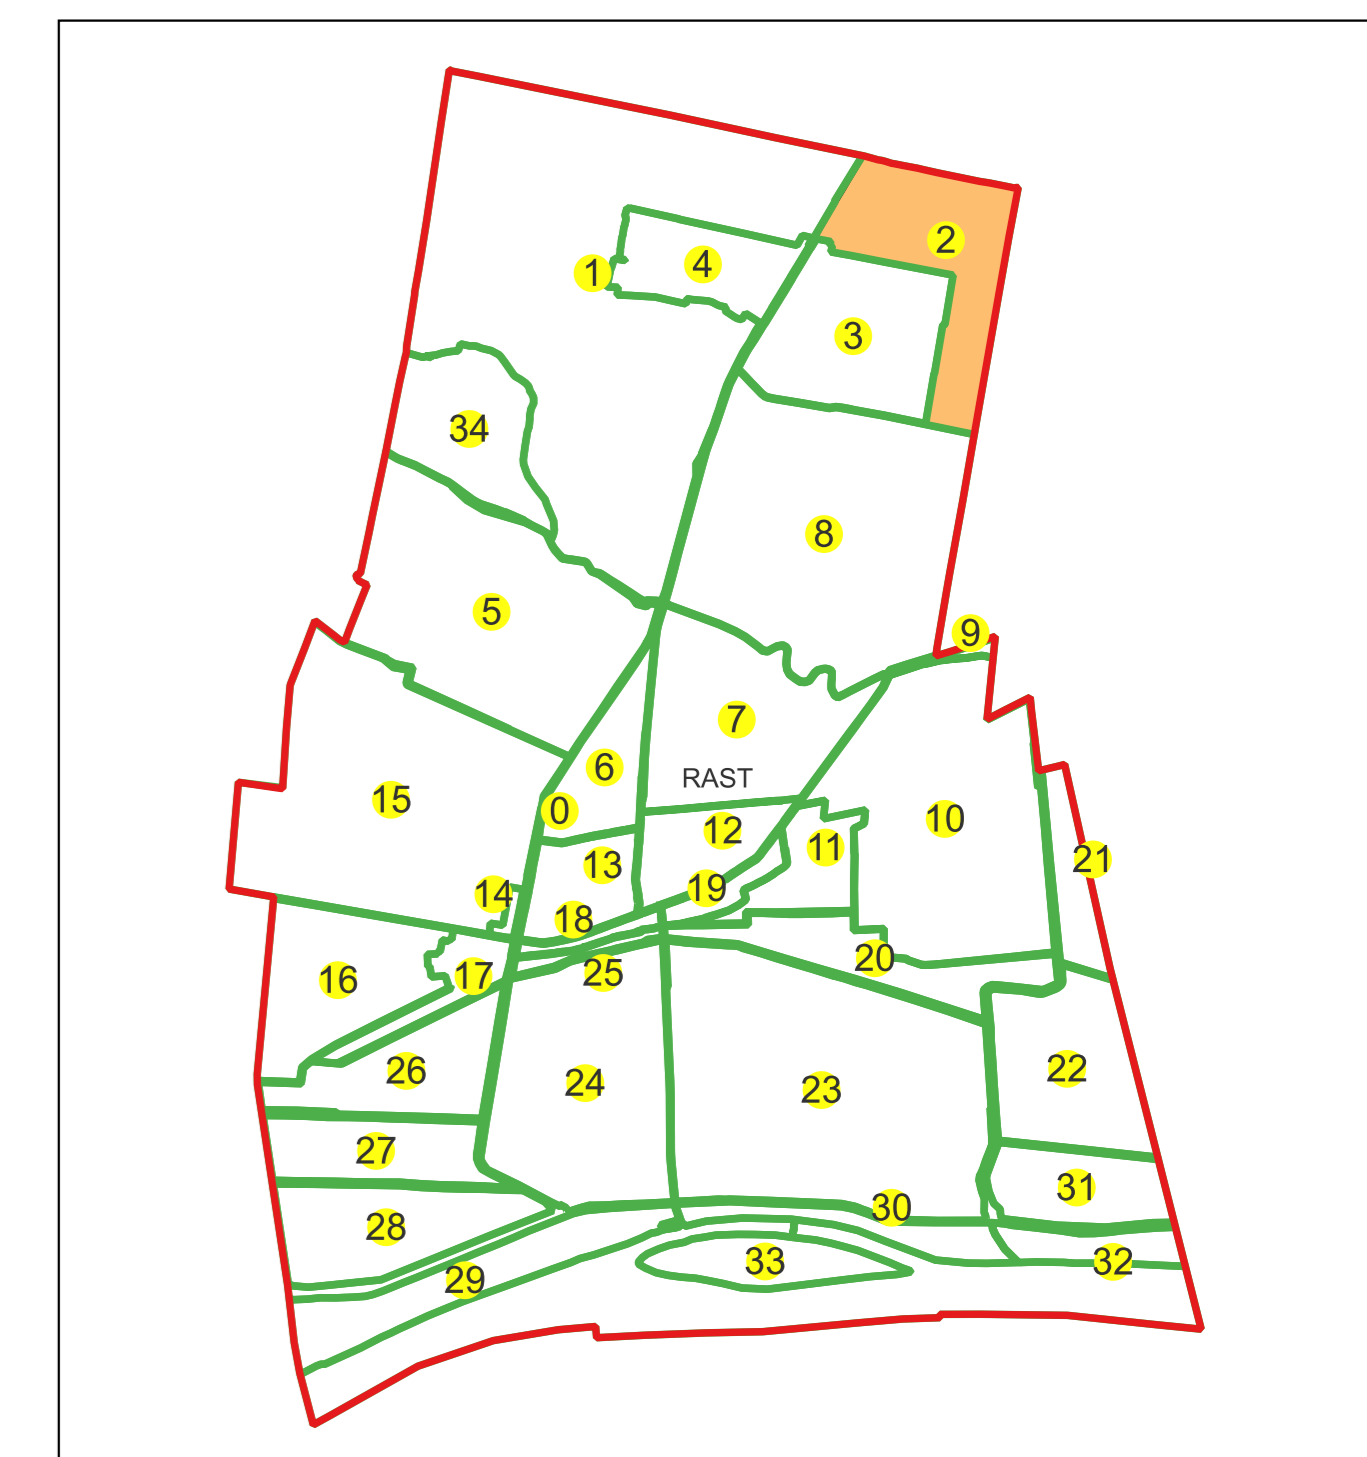

Schema dispunerii planşelor

Legenda	
	LIMITĂ UAT
<b>RAST</b>	DENUMIRE UAT
	LIMITĂ INTRAVILAN
<b>Rast</b>	NUME INTRAVILAN
	LIMITĂ TARLA
<b>5</b>	NUMĂR TARLA
	LIMITĂ SECTOR
<b>7</b>	NUMĂR SECTOR
	LIMITĂ IMOBIL
<b>1</b>	ID IMOBIL