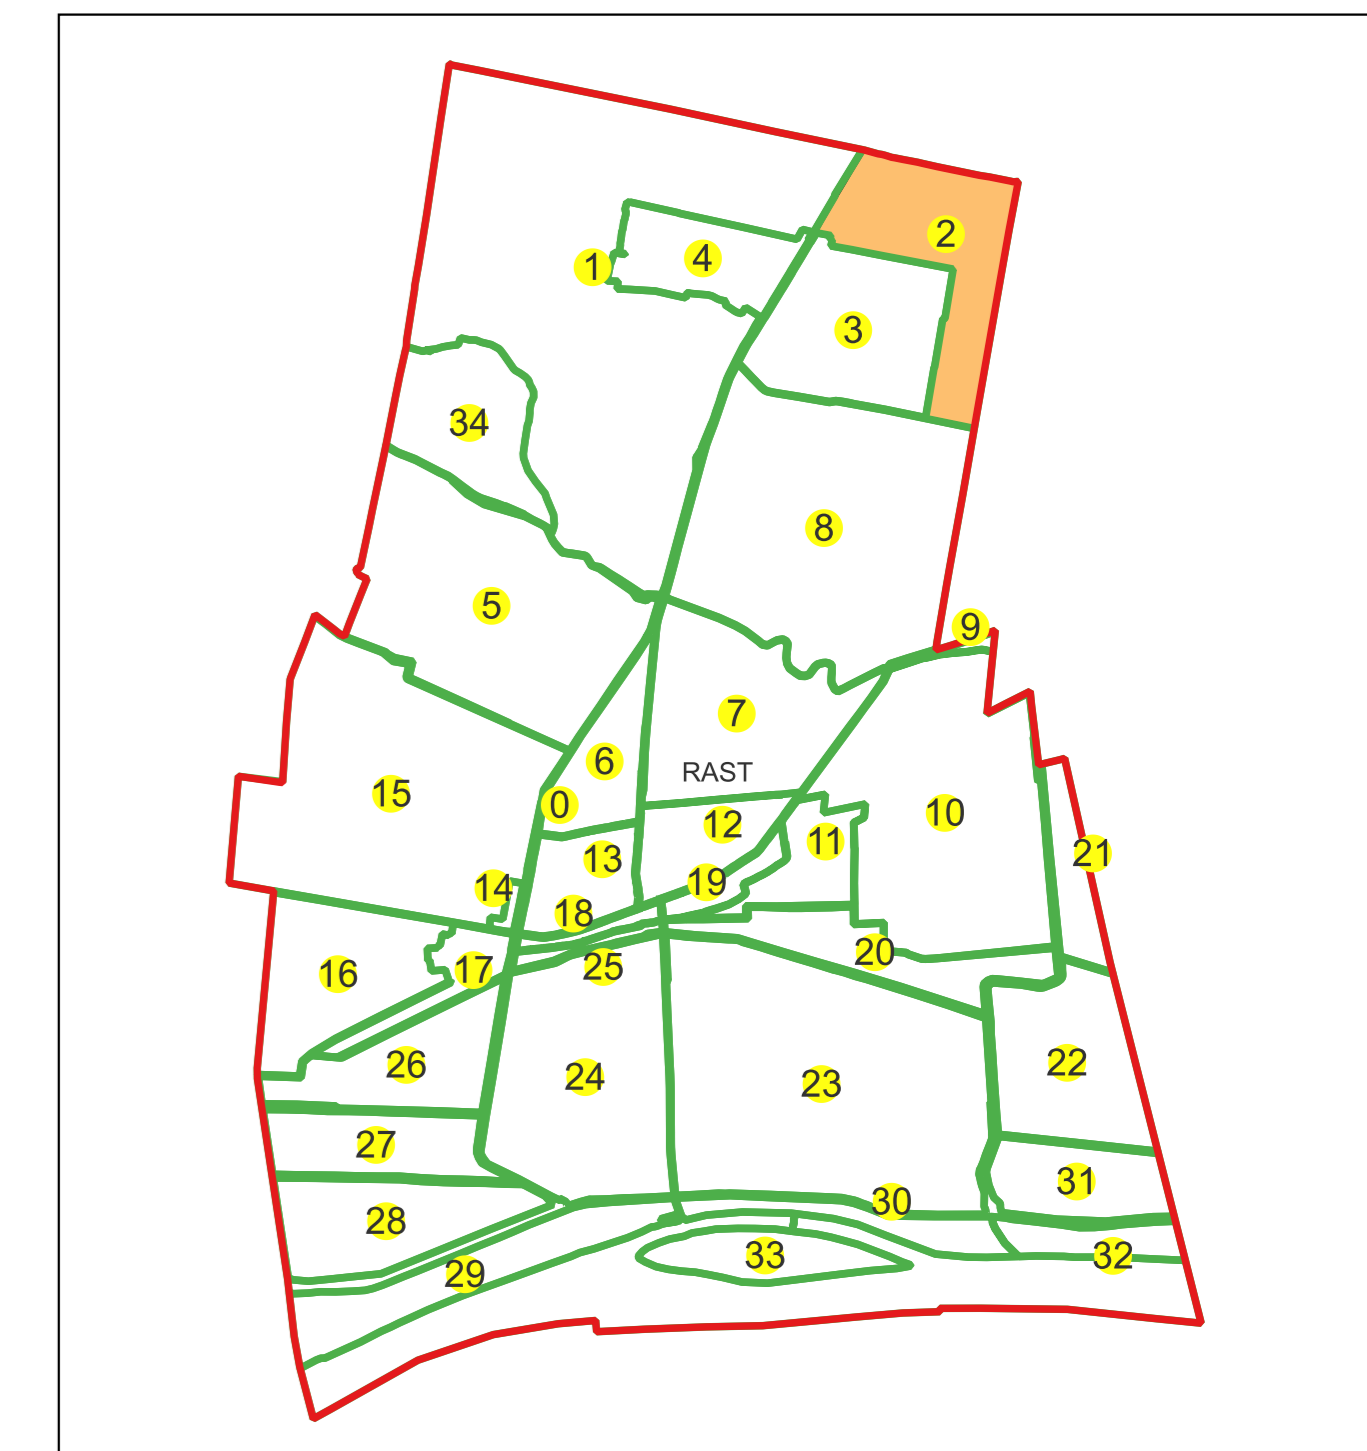

Schema dispunerii planşelor

Legenda	
	LIMITĂ UAT
<b>RAST</b>	DENUMIRE UAT
	LIMITĂ INTRAVILAN
<b>Rast</b>	NUME INTRAVILAN
	LIMITĂ TARLA
<b>5</b>	NUMĂR TARLA
	LIMITĂ SECTOR
<b>12</b>	NUMĂR SECTOR
	LIMITĂ IMOBIL
<b>1</b>	ID IMOBIL