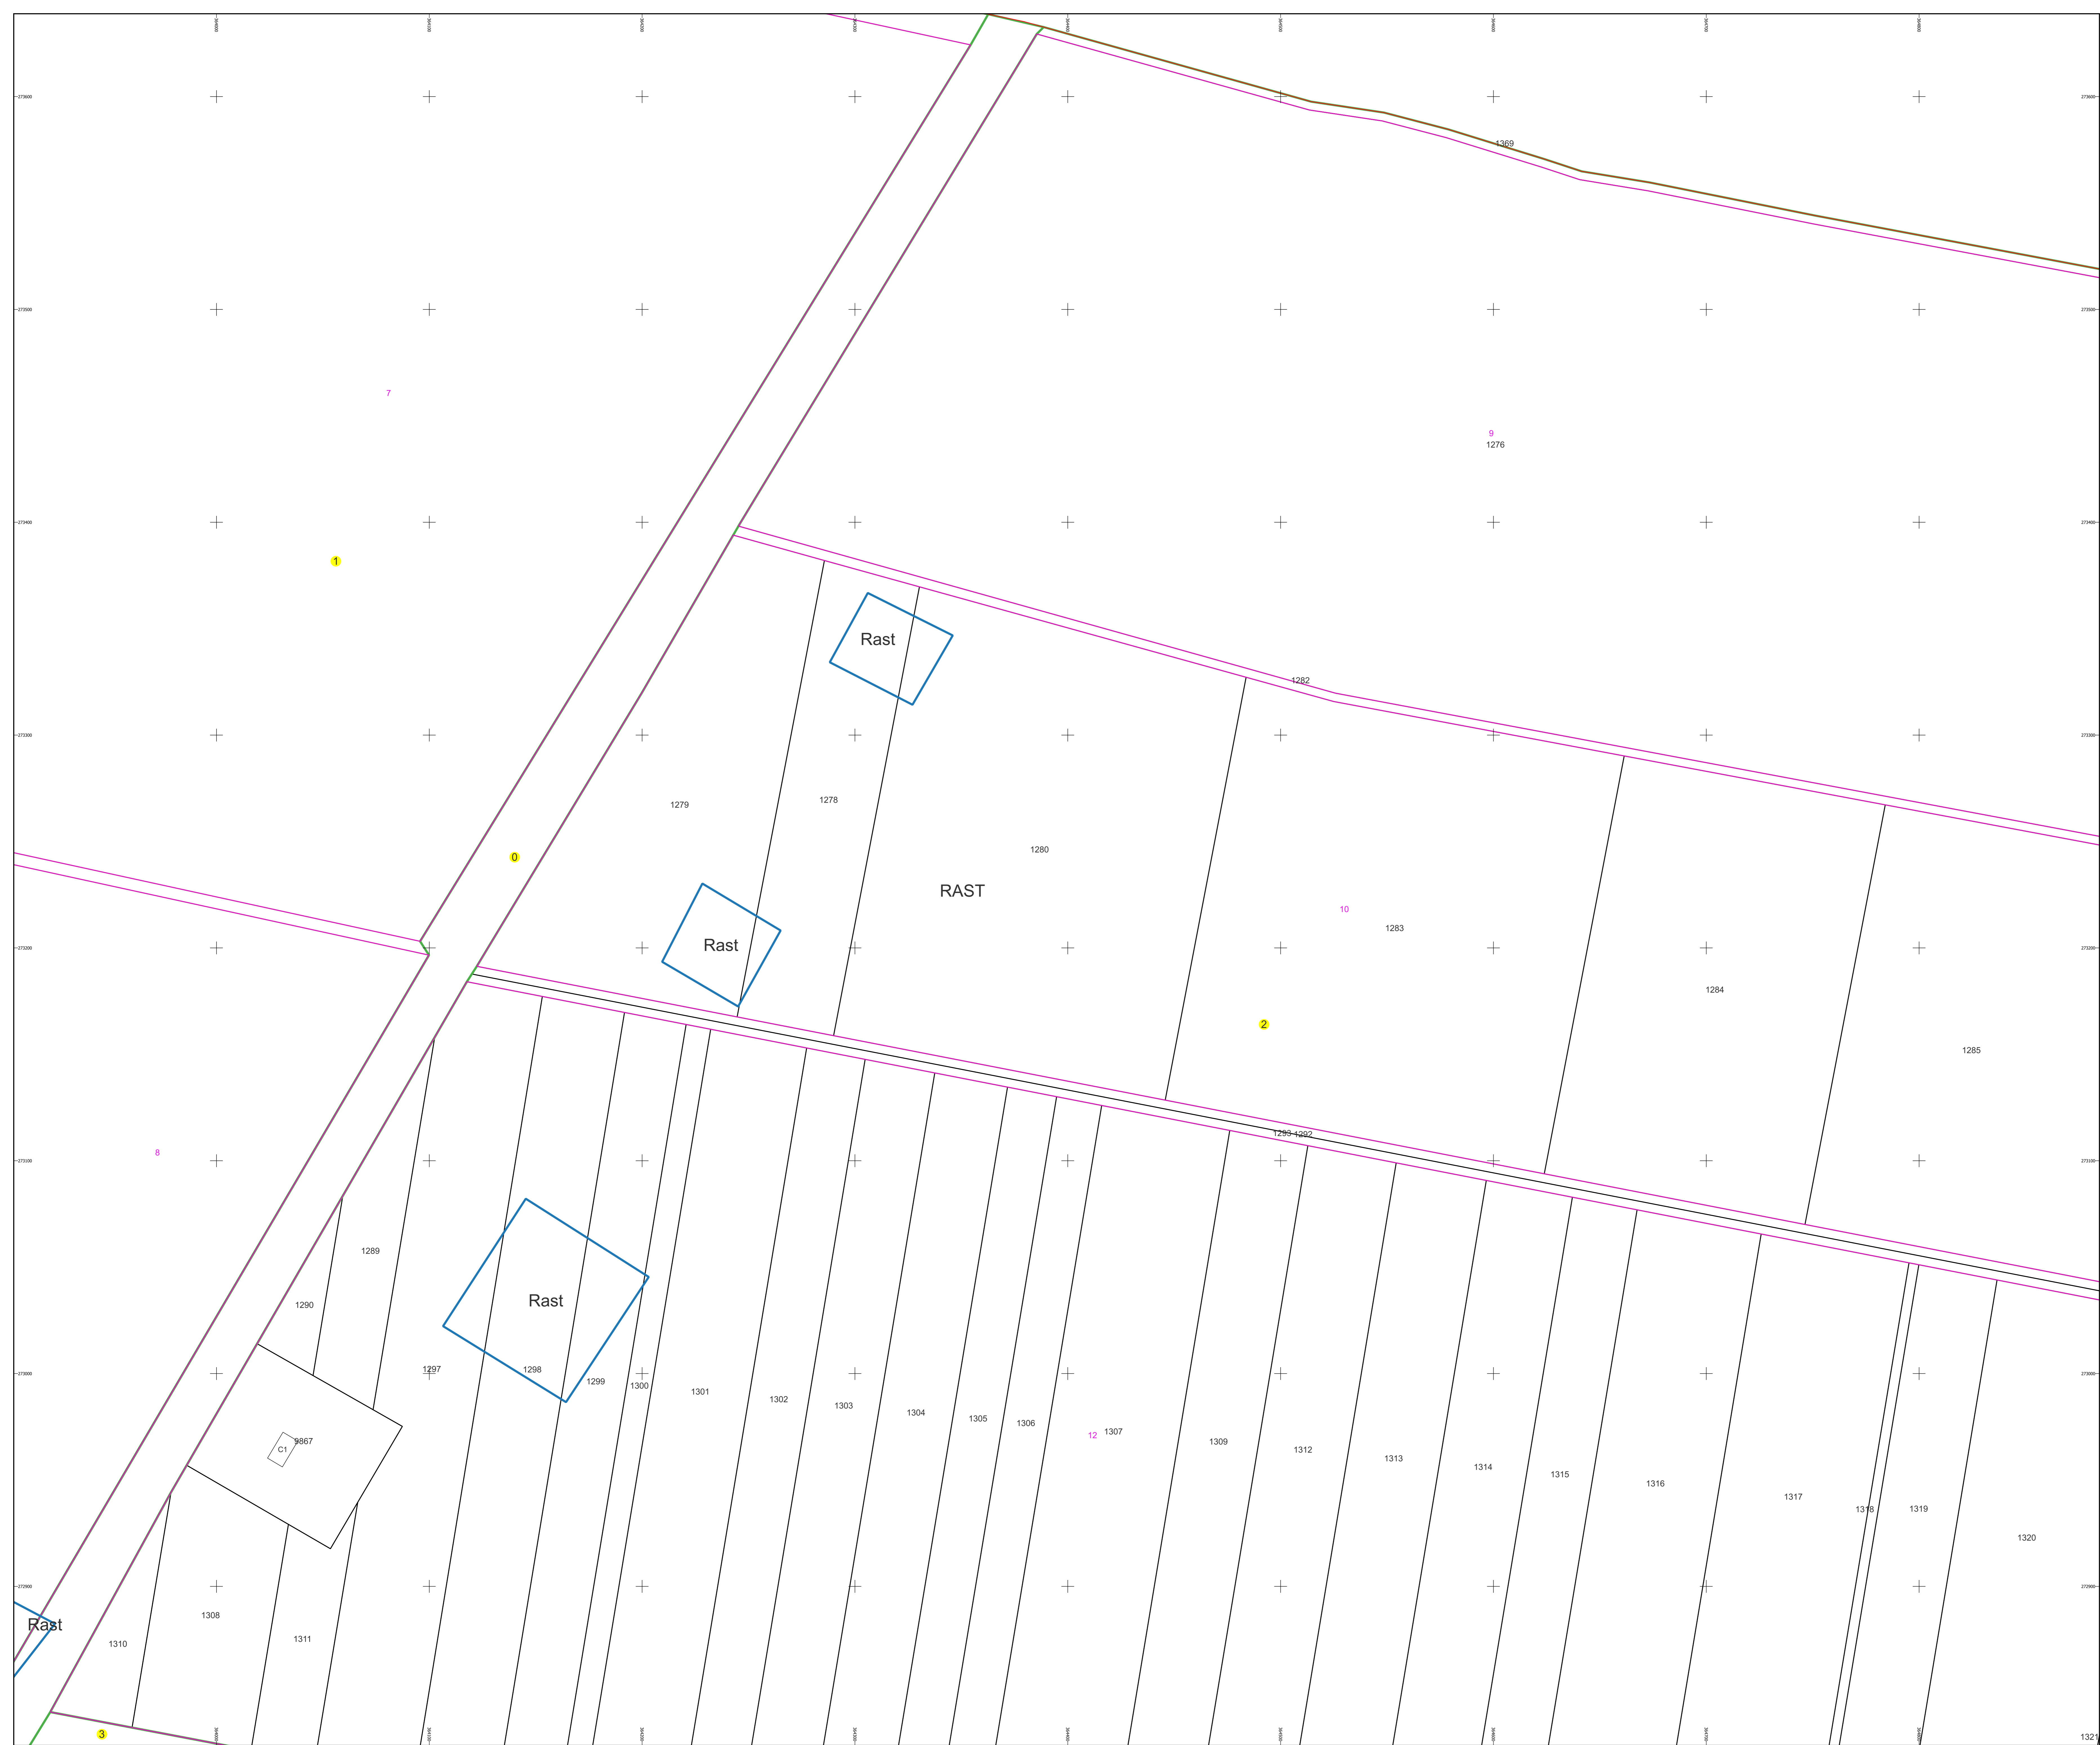

Legenda	
[Red line]	LIMITĂ UAT
RAST	DENUMIRE UAT
[Blue line]	LIMITĂ INTRAVILAN
Rast	NUME INTRAVILAN
[Pink line]	LIMITĂ TARLA
5	NUMĂR TARLA
[Green line]	LIMITĂ SECTOR
7	NUMĂR SECTOR
[Black line]	LIMITĂ IMOBIL
1	ID IMOBIL

Data 19.09.2022