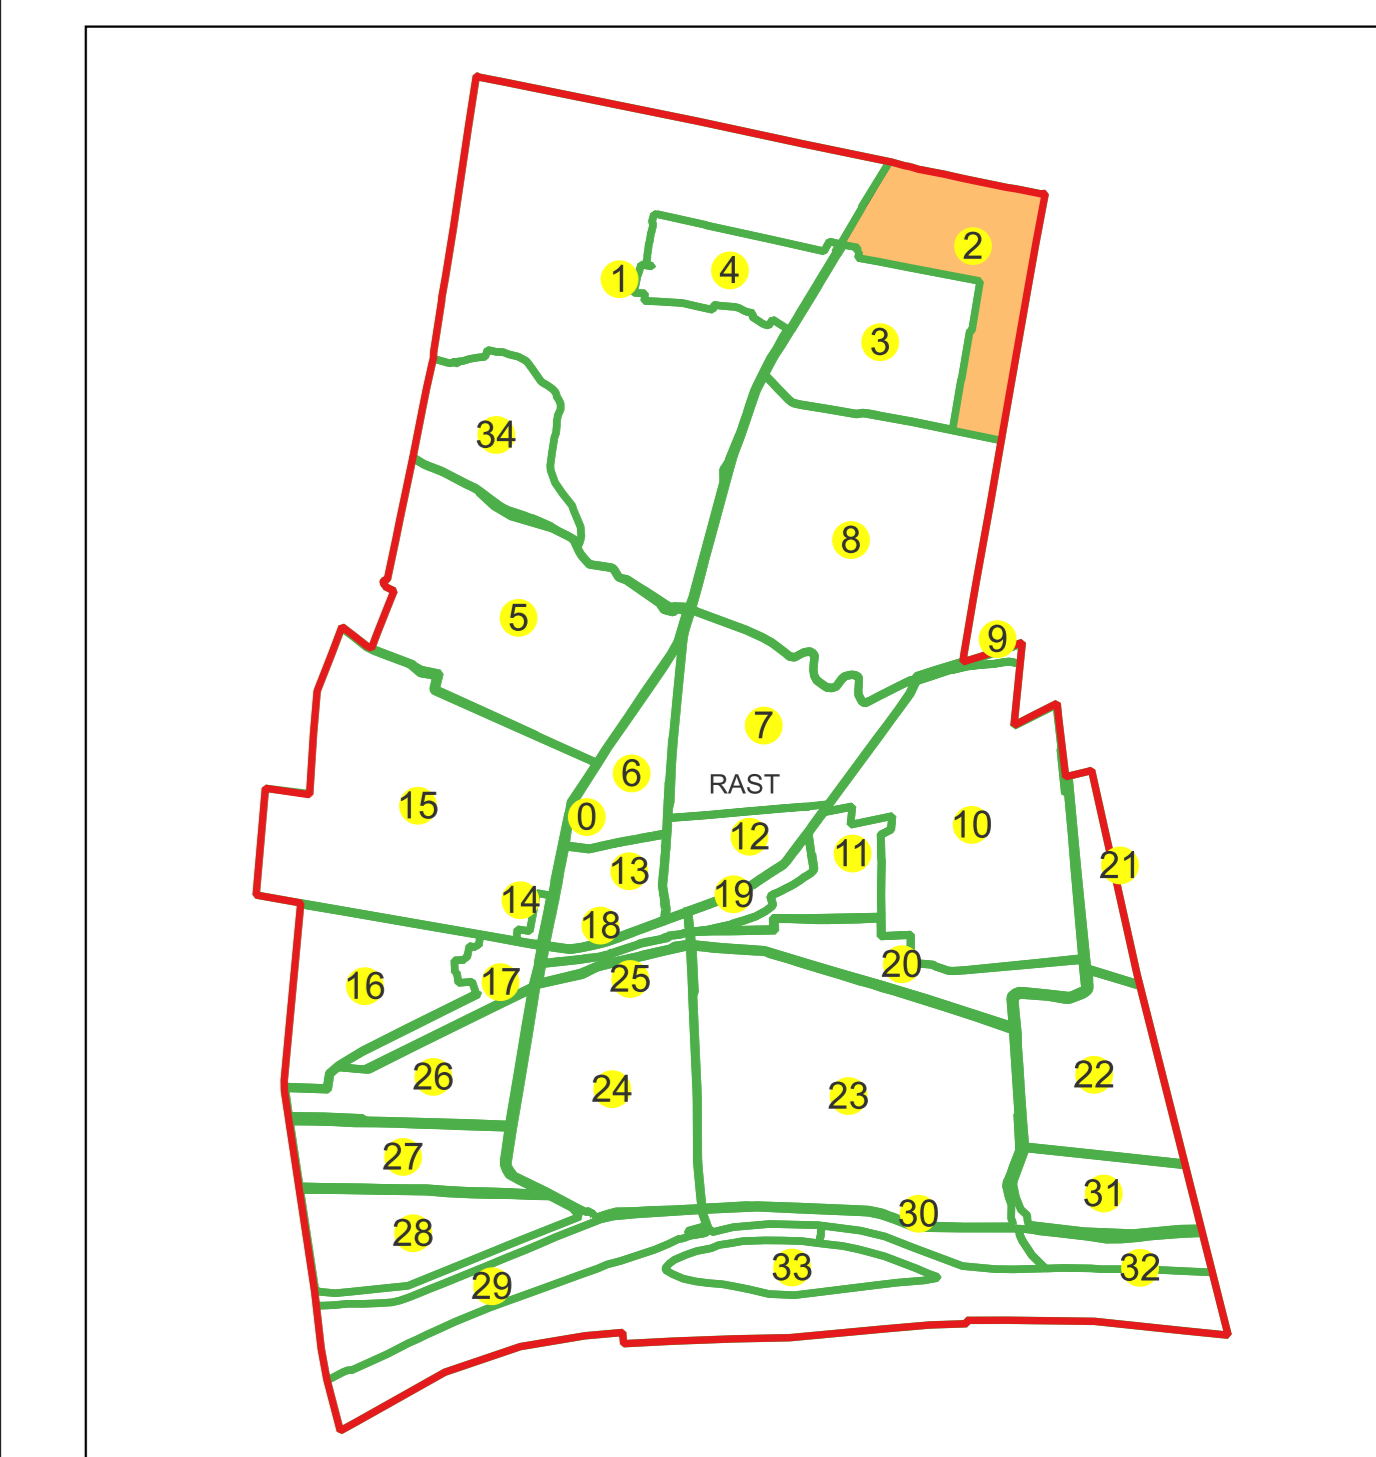

PLAN CADASTRAL AL INTRAVILANULUI

Comuna Rast, jud. Dolj, sat Rast

Sector cadastral nr. 2

Scara 1:1000

Sistem de proiecție: Stereografic 1970

Planșa nr. 6/6

spre publicare

Schema dispunerii sectoarelor cadastrale