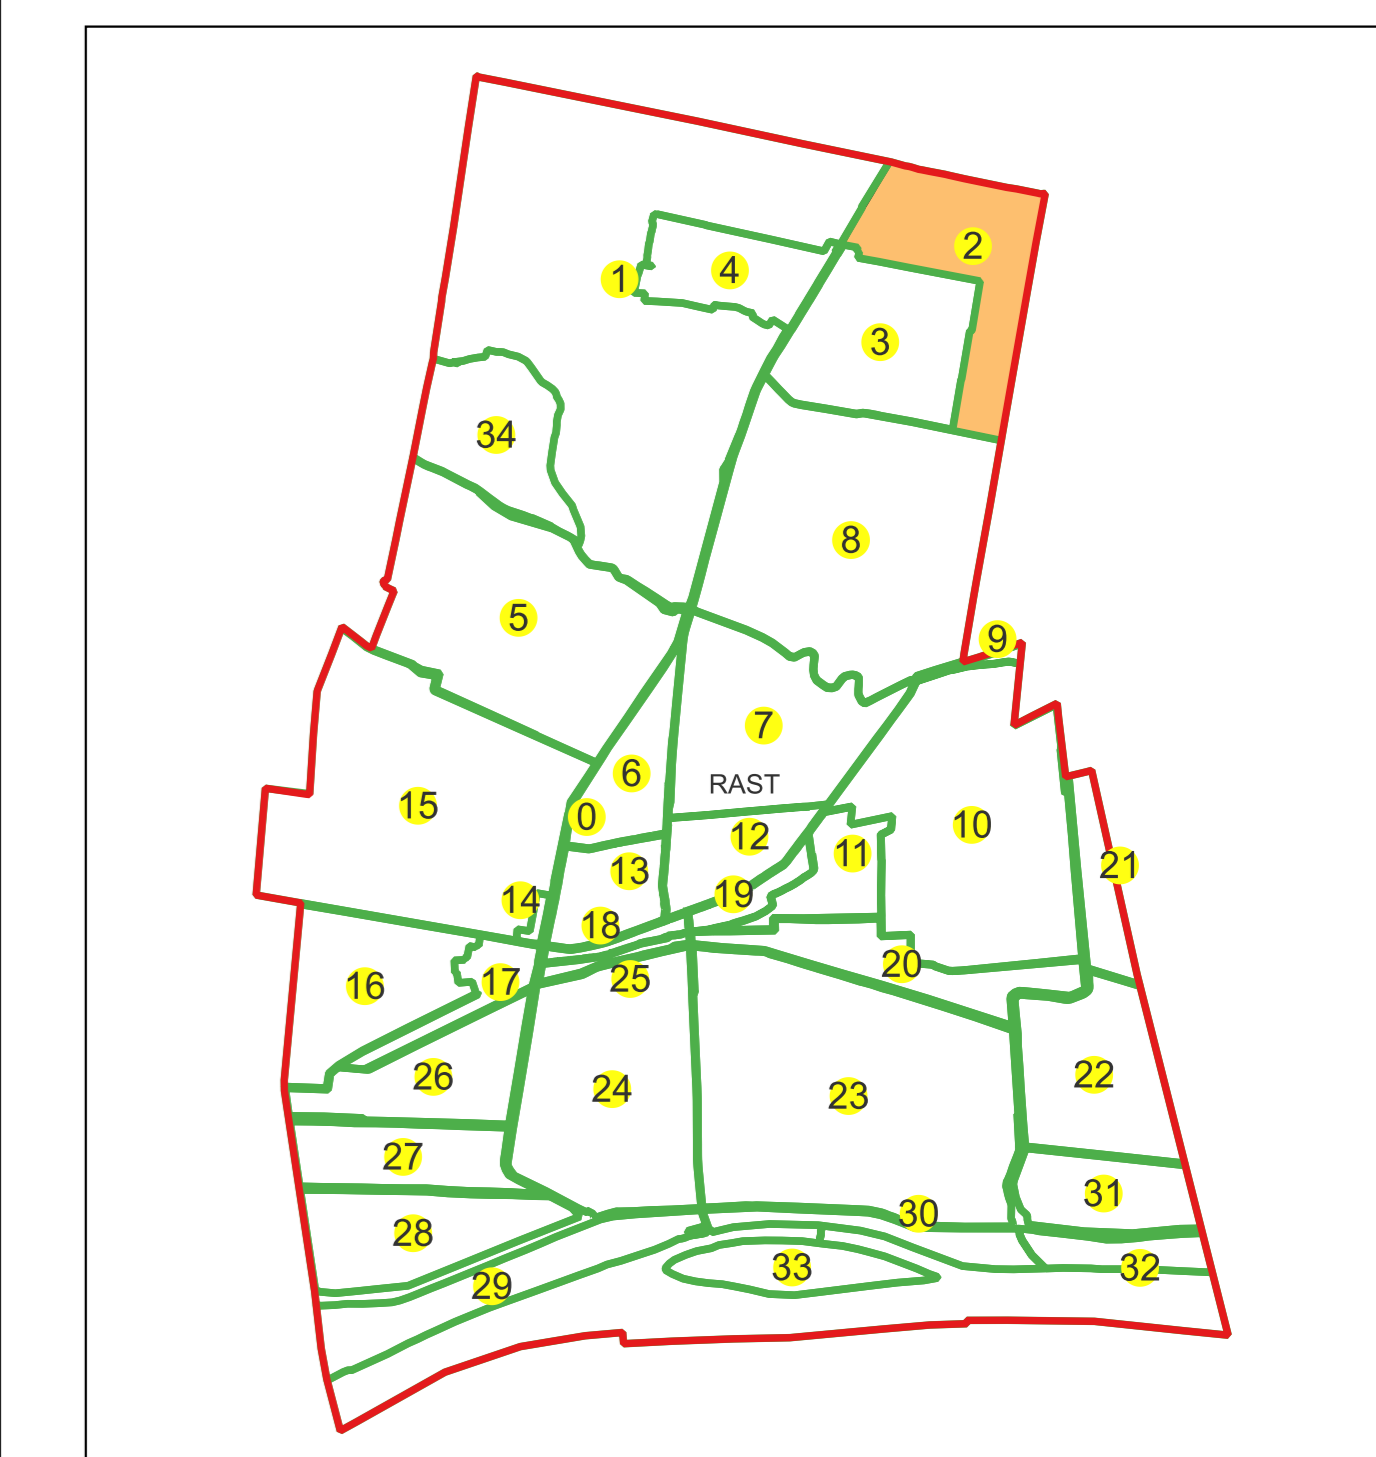

PLAN CADASTRAL AL INTRAVILANULUI

Comuna Rast, jud. Dolj, sat Rast

Sector cadastral nr. 2

Scara 1:1000

Sistem de proiecție: Stereografic 1970

Planșa nr. 5/6

spre publicare

Schema dispunerii sectoarelor cadastrale