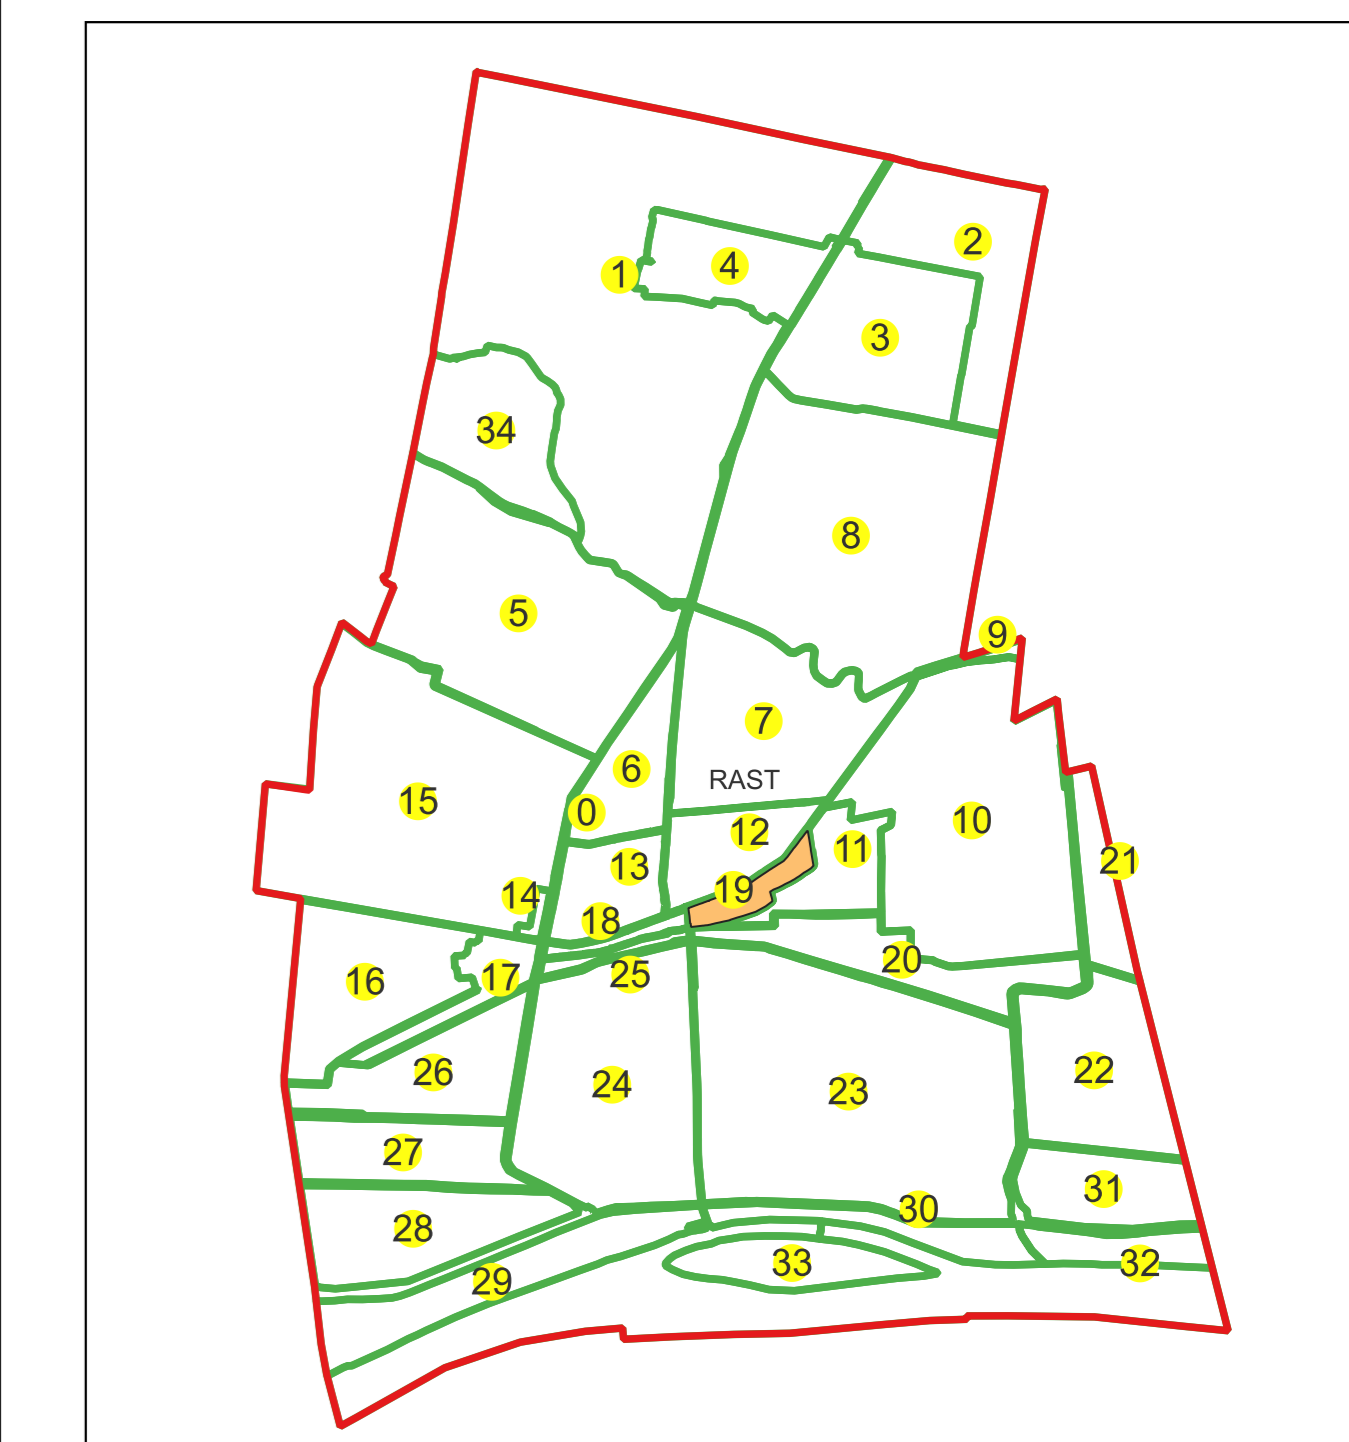

PLAN CADASTRAL AL INTRAVILANULUI

Comuna Rast, jud. Dolj, sat Rast

Sector cadastral nr. 19

Scara 1:1000

Sistem de proiectie: Stereografic 1970

Planşa nr. 2/2

spre publicare

Schema dispunerii sectoarelor cadastrale