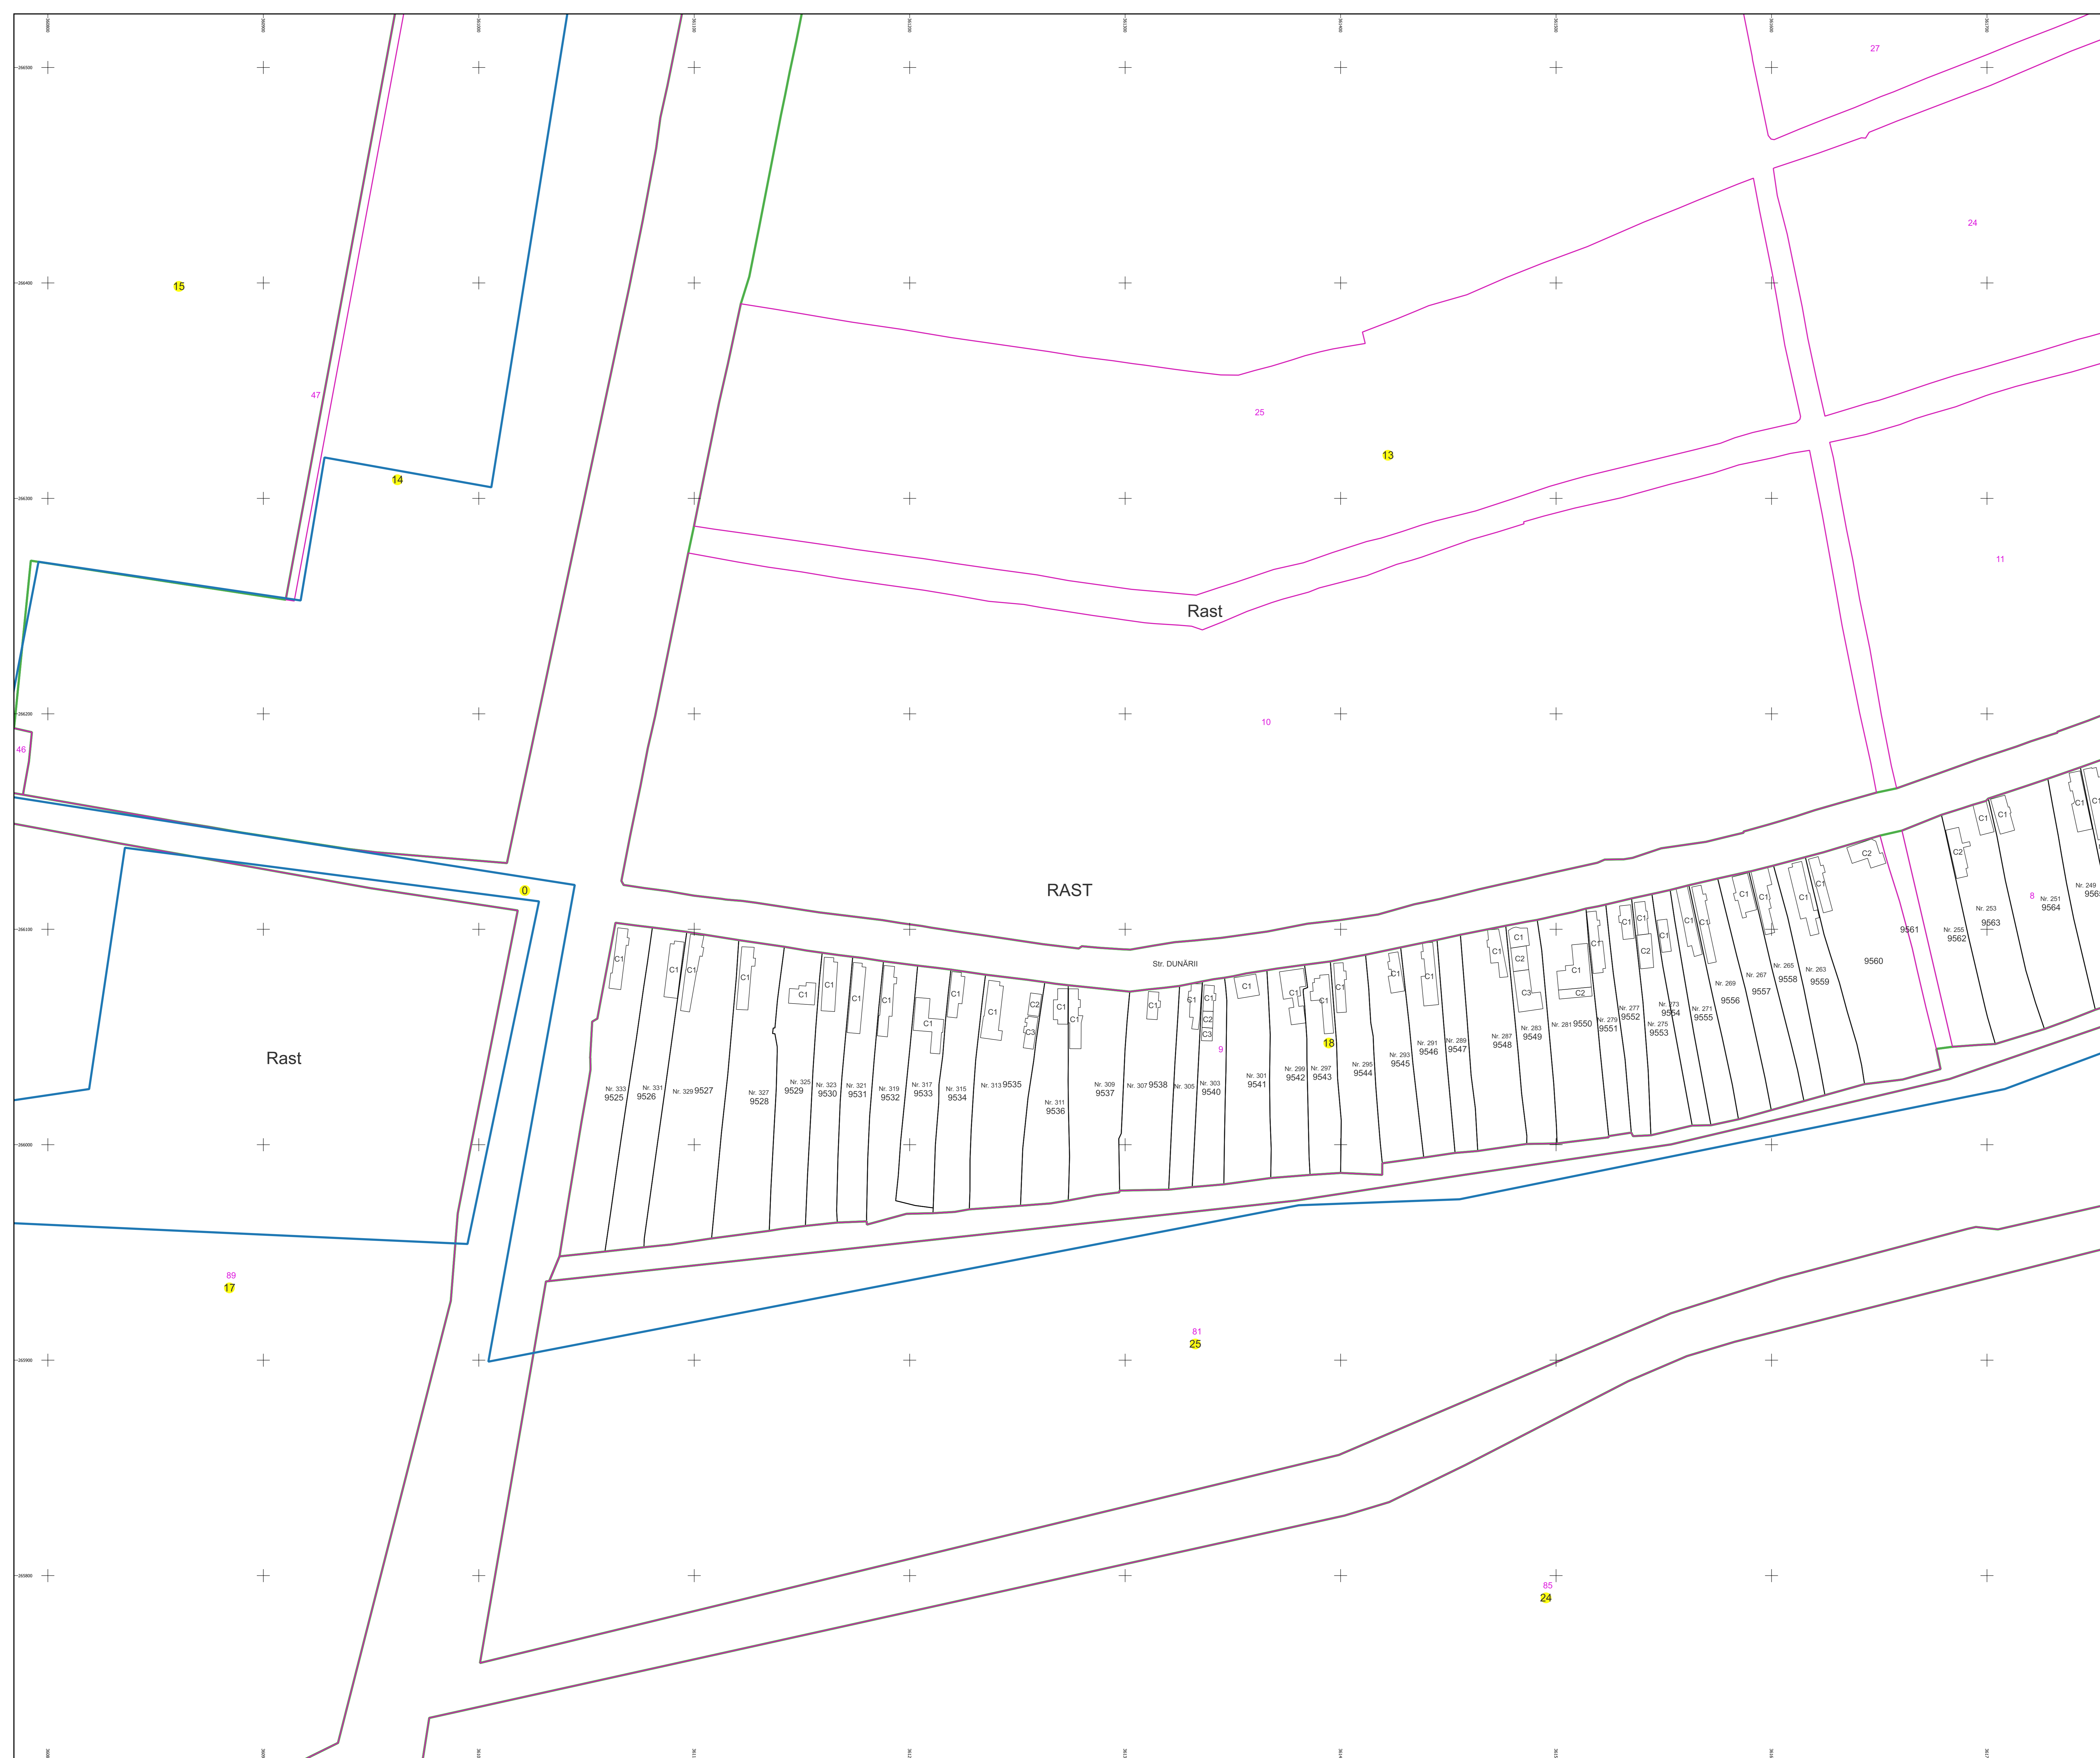

Legenda	
	LIMITĂ UAT
RAST	DENUMIRE UAT
	LIMITĂ INTRAVILAN
Rast	NUME INTRAVILAN
	LIMITĂ TARLA
5	NUMĂR TARLA
	LIMITĂ SECTOR
	NUMĂR SECTOR
	LIMITA CONSTRUCȚIE
	COD CONSTRUCȚIE
	CONTUR IMOBIL
	INSTITUȚII PUBLICE
	ID IMOBIL
1	NUMĂR POSTAL
Nr. 7	DENUMIRE INSTITUȚIE
Str. DUNĂRII	DENUMIRE STRADĂ

Data 19.09.2022