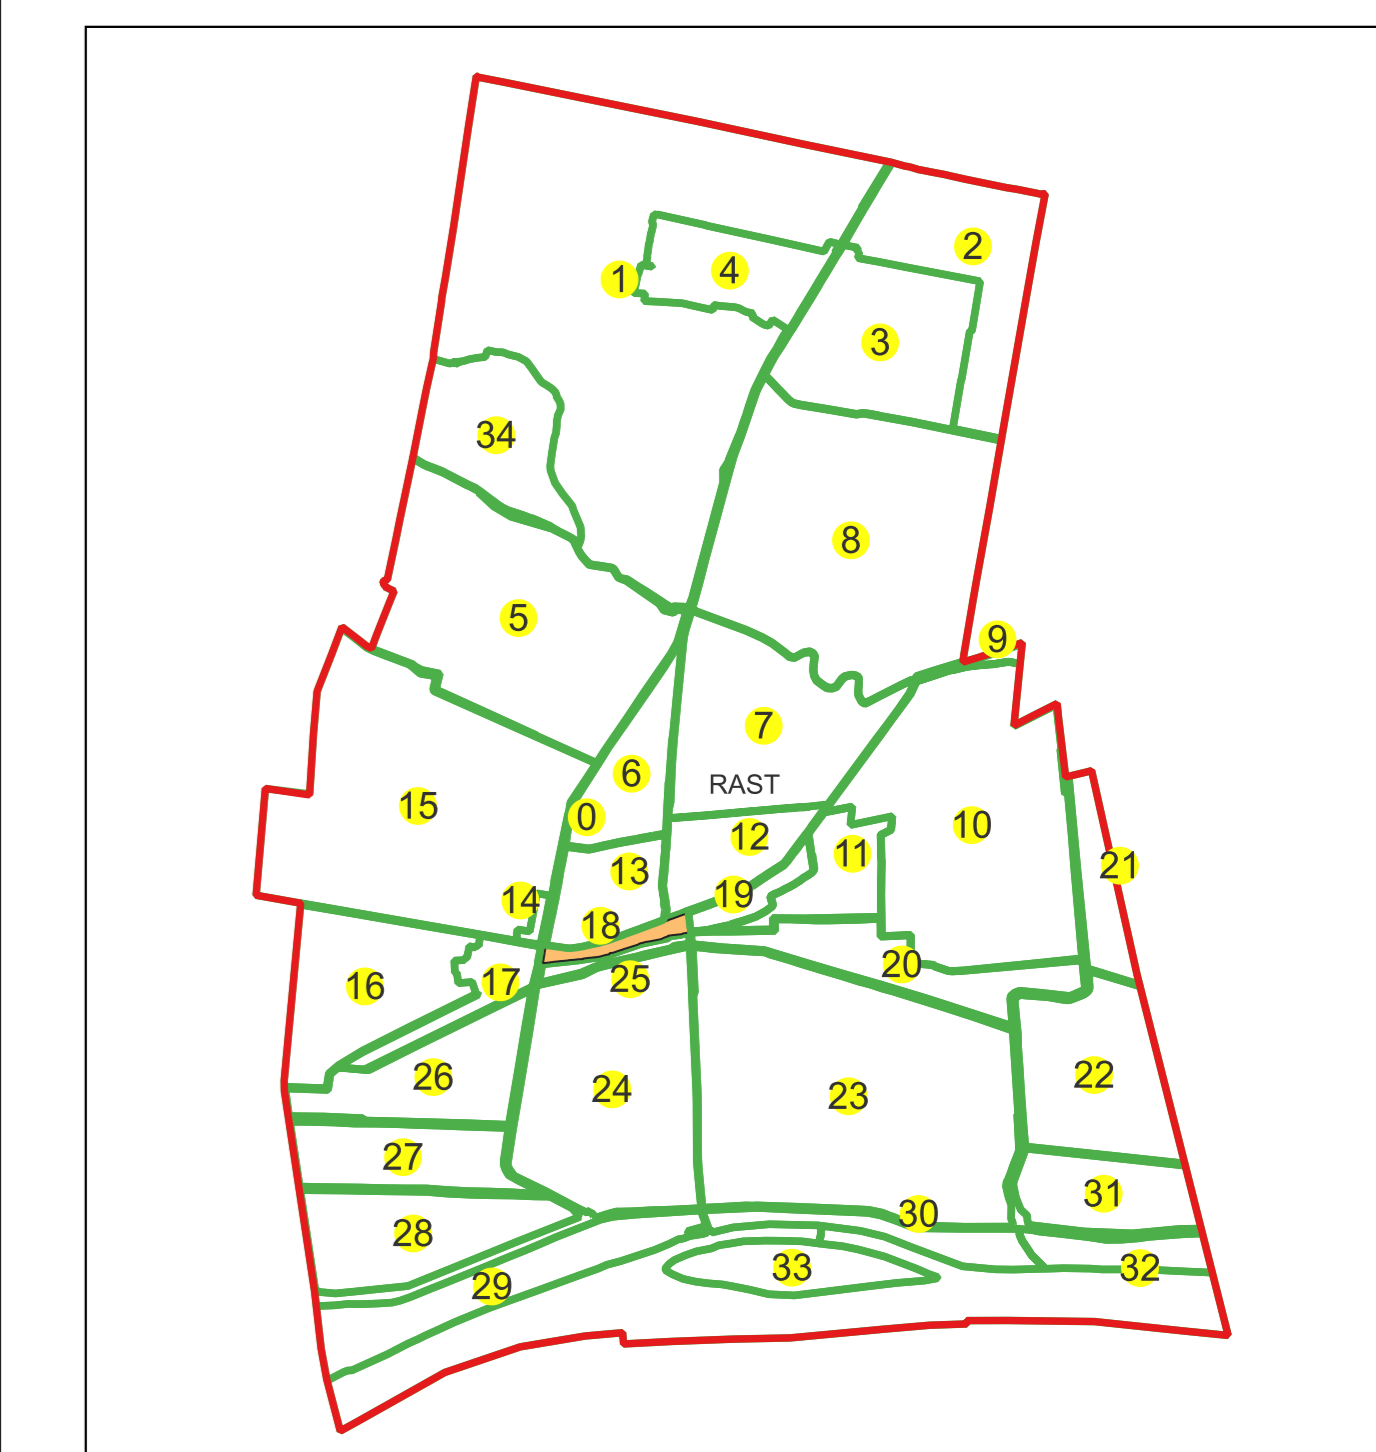

PLAN CADASTRAL AL INTRAVILANULUI

Comuna Rast, jud. Dolj, sat Rast

Sector cadastral nr. 18

Scara 1:1000

Sistem de proiecție: Stereografic 1970

Planșa nr. 1/2

spre publicare

Schema dispunerii sectoarelor cadastrale