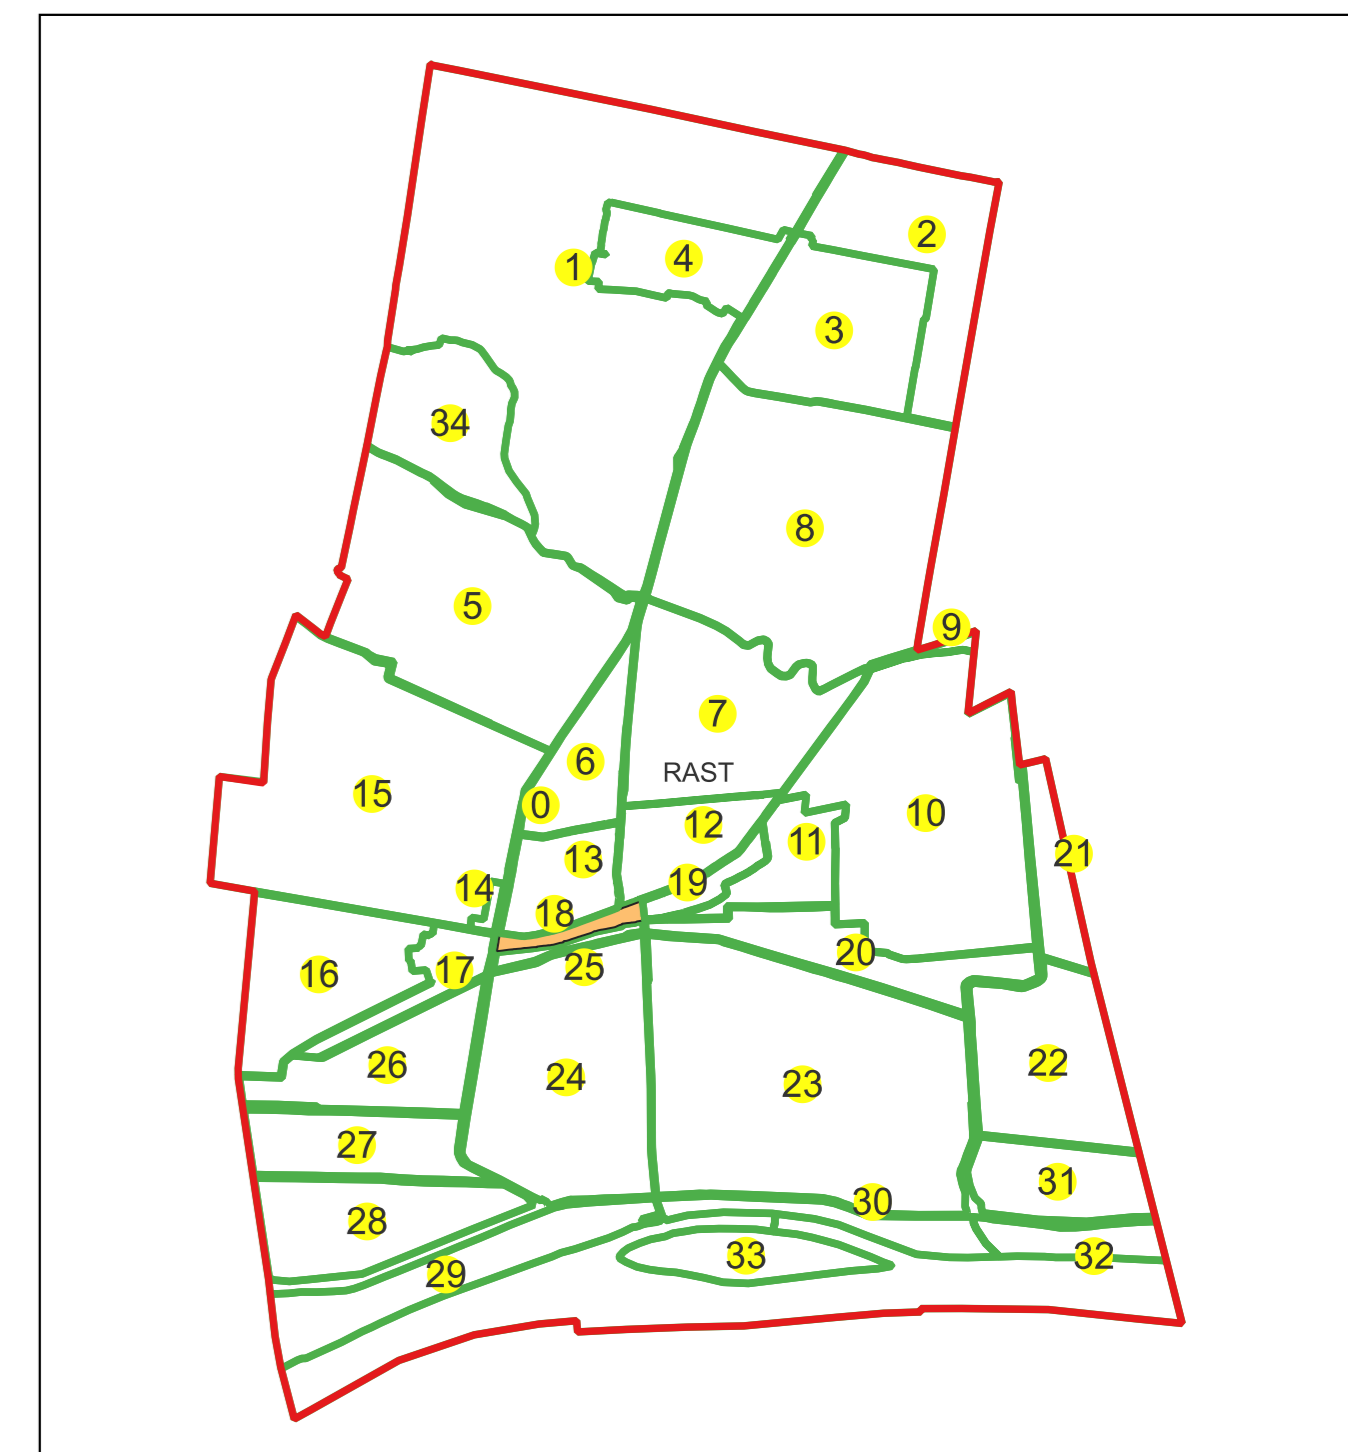

PLAN CADASTRAL AL INTRAVILANULUI

Comuna Rast, jud. Dolj, sat Rast

Sector cadastral nr. 18

Scara 1:1000

Sistem de proiectie: Stereografic 1970

Planșa nr. 2/2

spre publicare

Schema dispunerii sectoarelor cadastrale