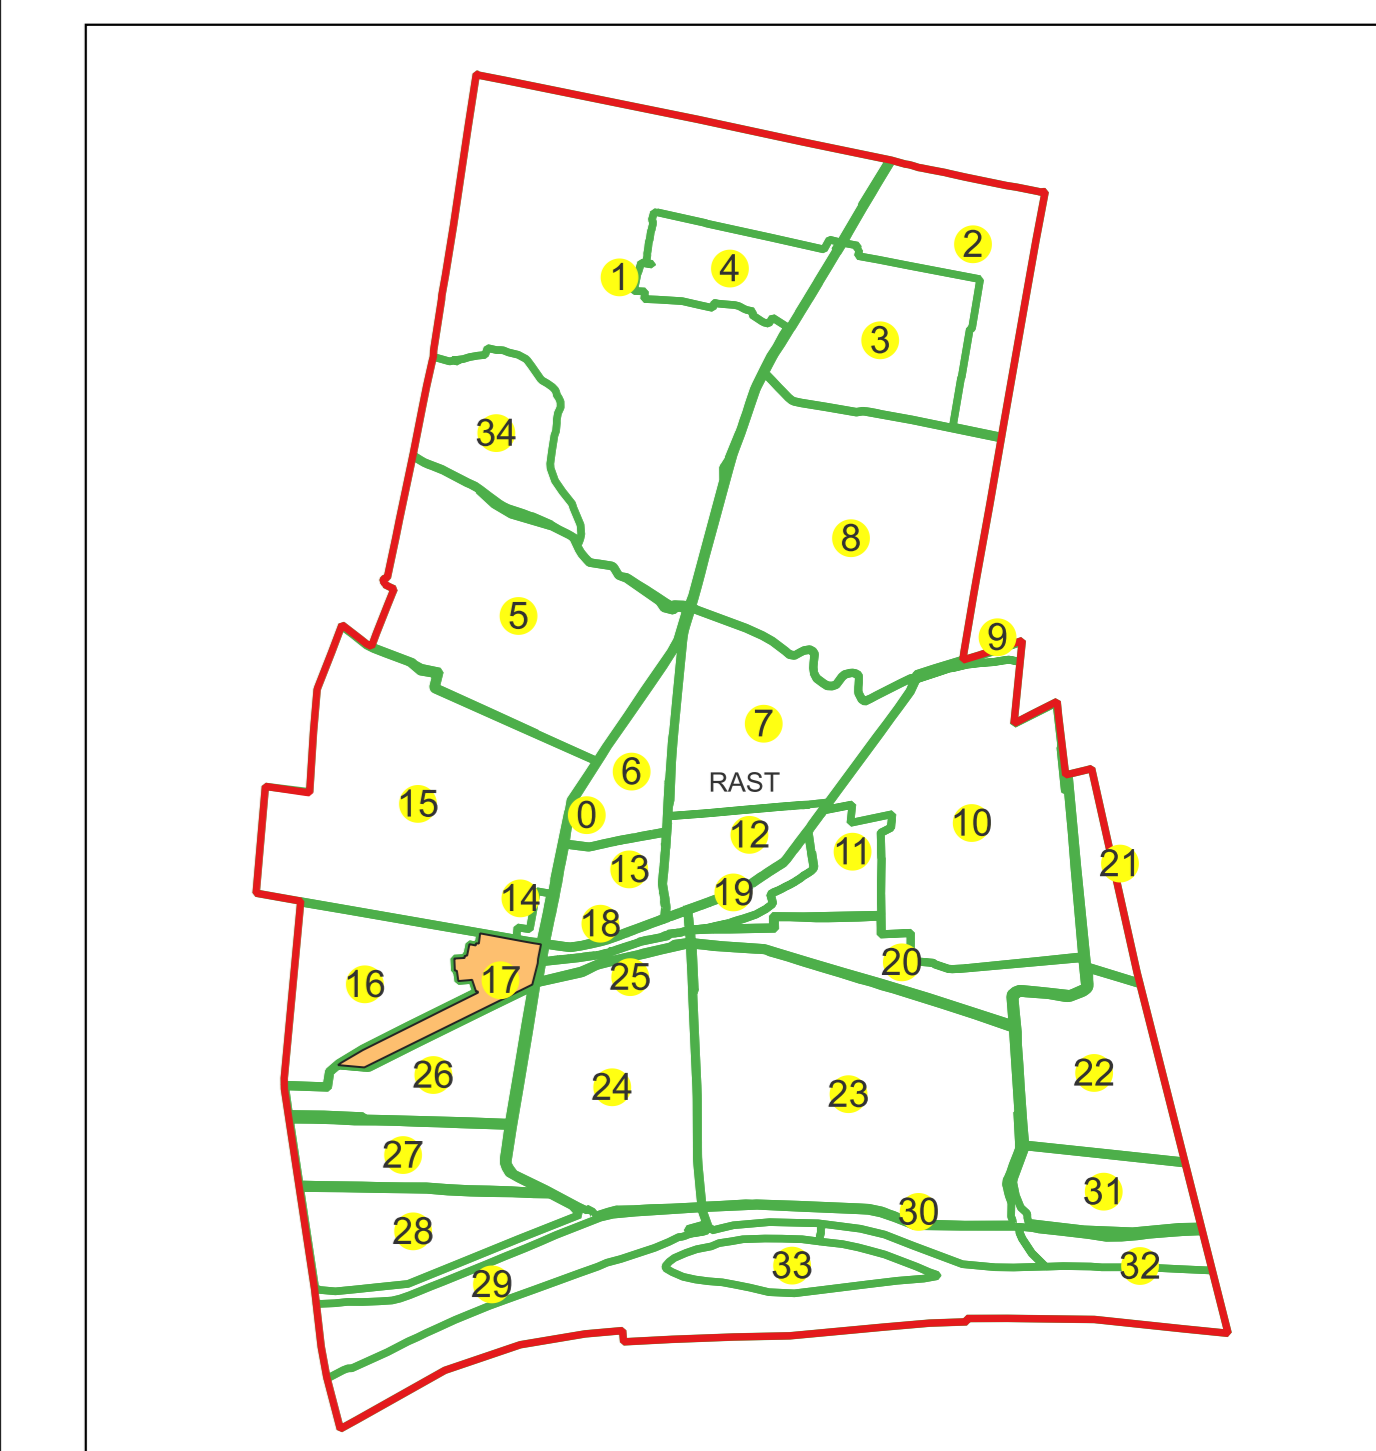

PLAN CADASTRAL AL INTRAVILANULUI

Comuna Rast, jud. Dolj, sat Rast

Sector cadastral nr. 17

Scara 1:1000

Sistem de proiecție: Stereografic 1970

Planșa nr. 3/3

spre publicare

Schema dispunerii sectoarelor cadastrale