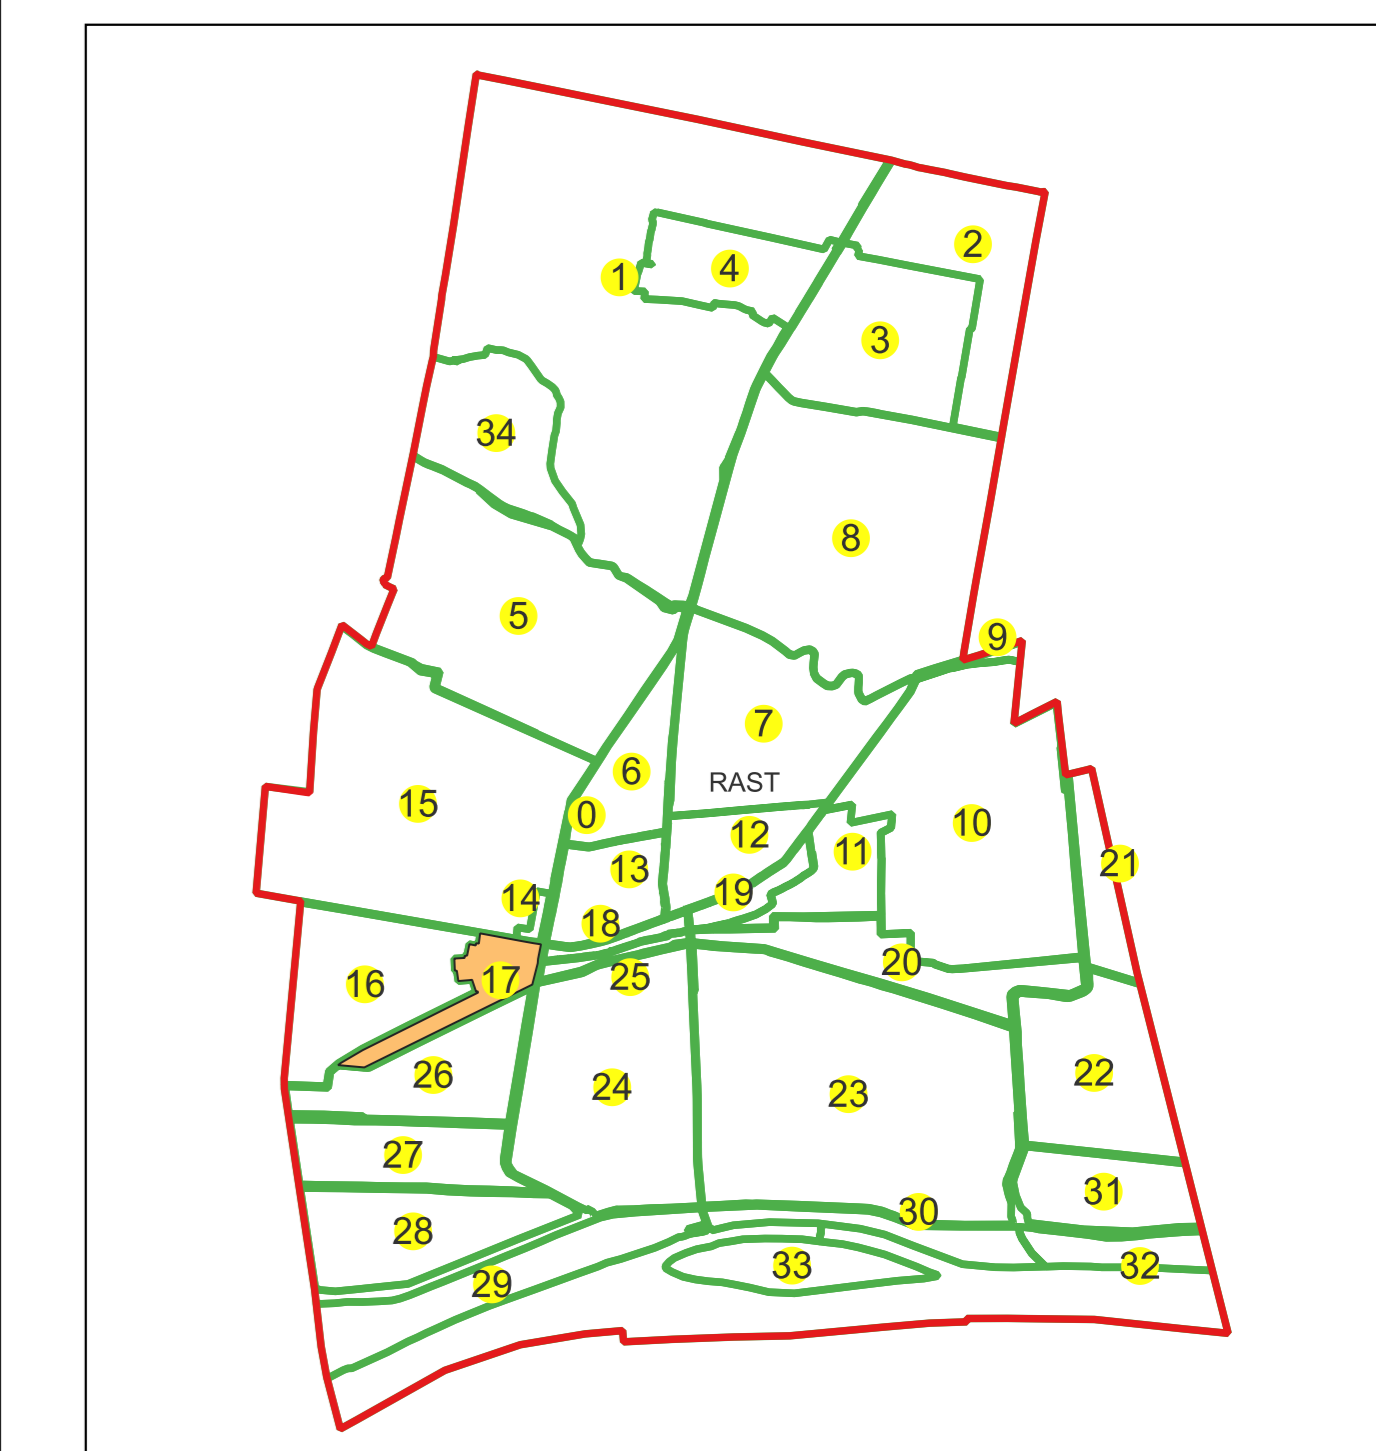

PLAN CADASTRAL AL INTRAVILANULUI

Comuna Rast, jud. Dolj, sat Rast

Sector cadastral nr. 17

Scara 1:1000

Sistem de proiectie: Stereografic 1970

Planşa nr. 1/3

spre publicare

Schema dispunerii sectoarelor cadastrale