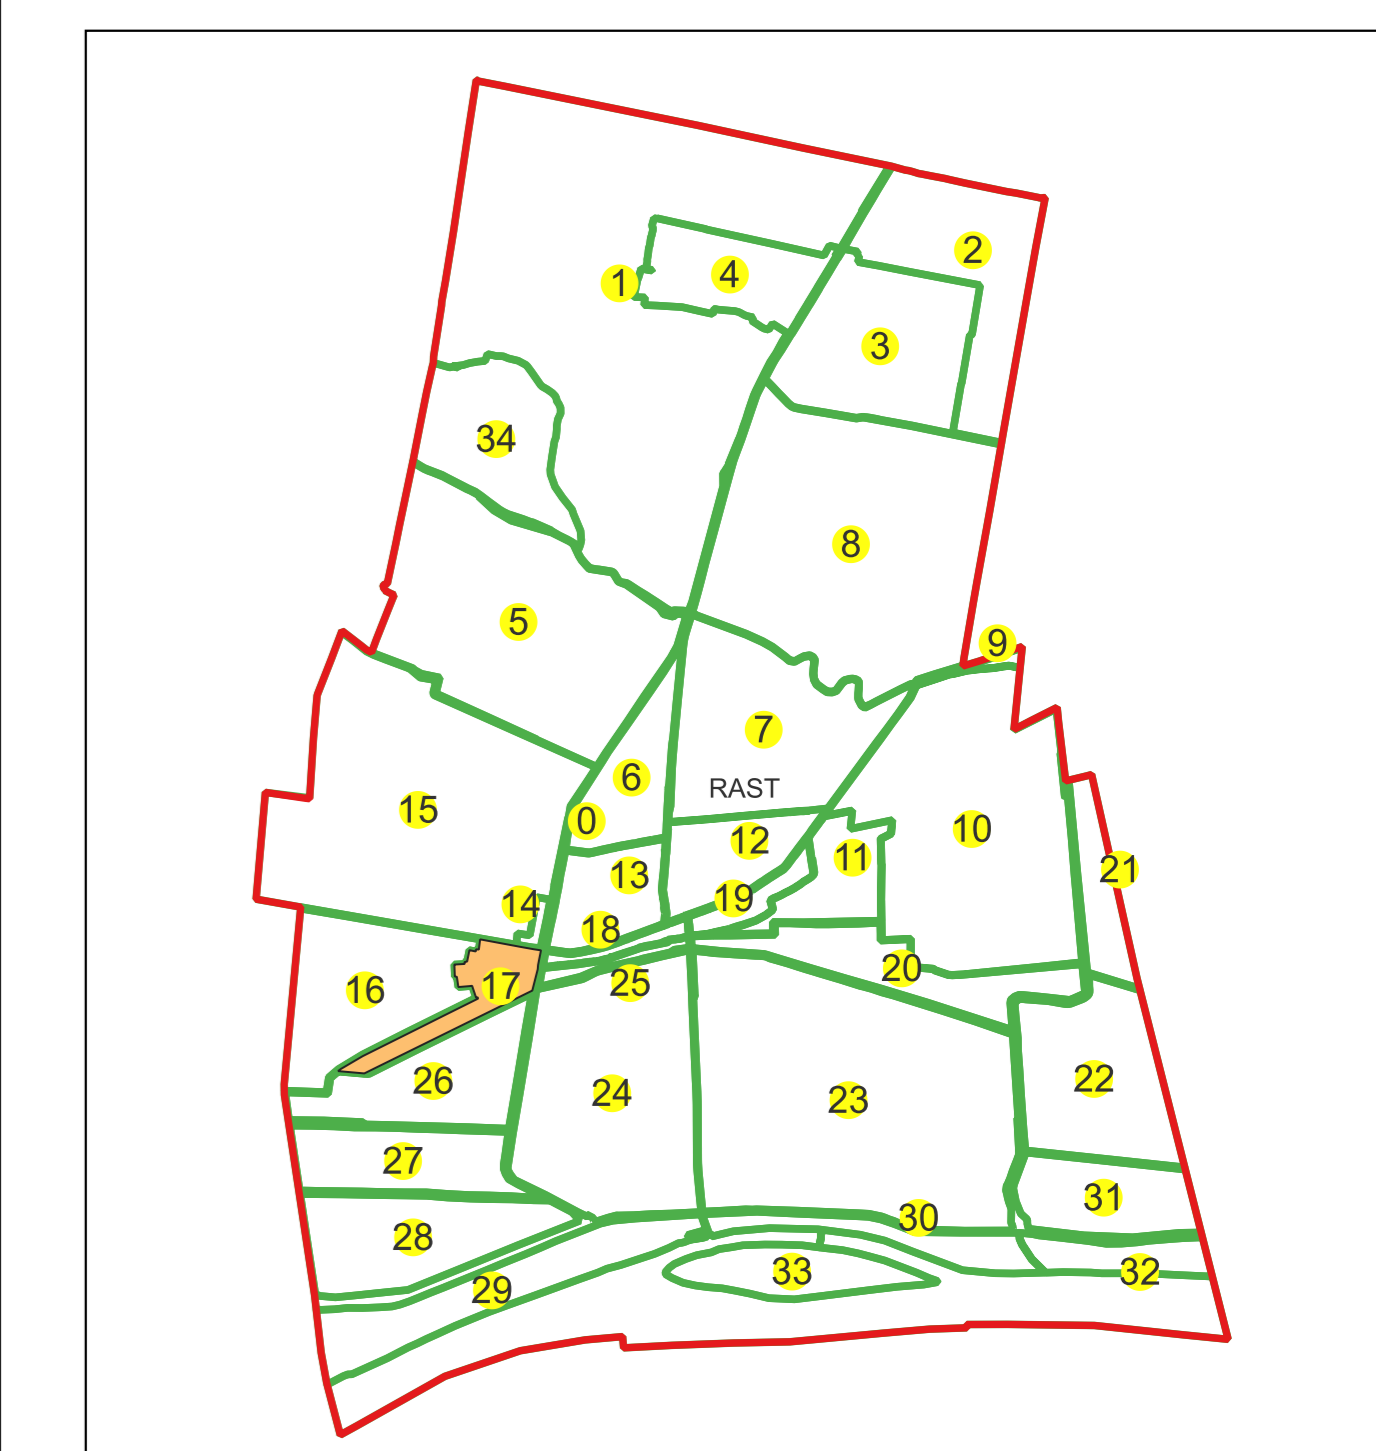

PLAN CADASTRAL AL INTRAVILANULUI

Comuna Rast, jud. Dolj, sat Rast

Sector cadastral nr. 17

Scara 1:1000

Sistem de proiectie: Stereografic 1970

Planşa nr. 2/3

spre publicare

Schema dispunerii sectoarelor cadastrale