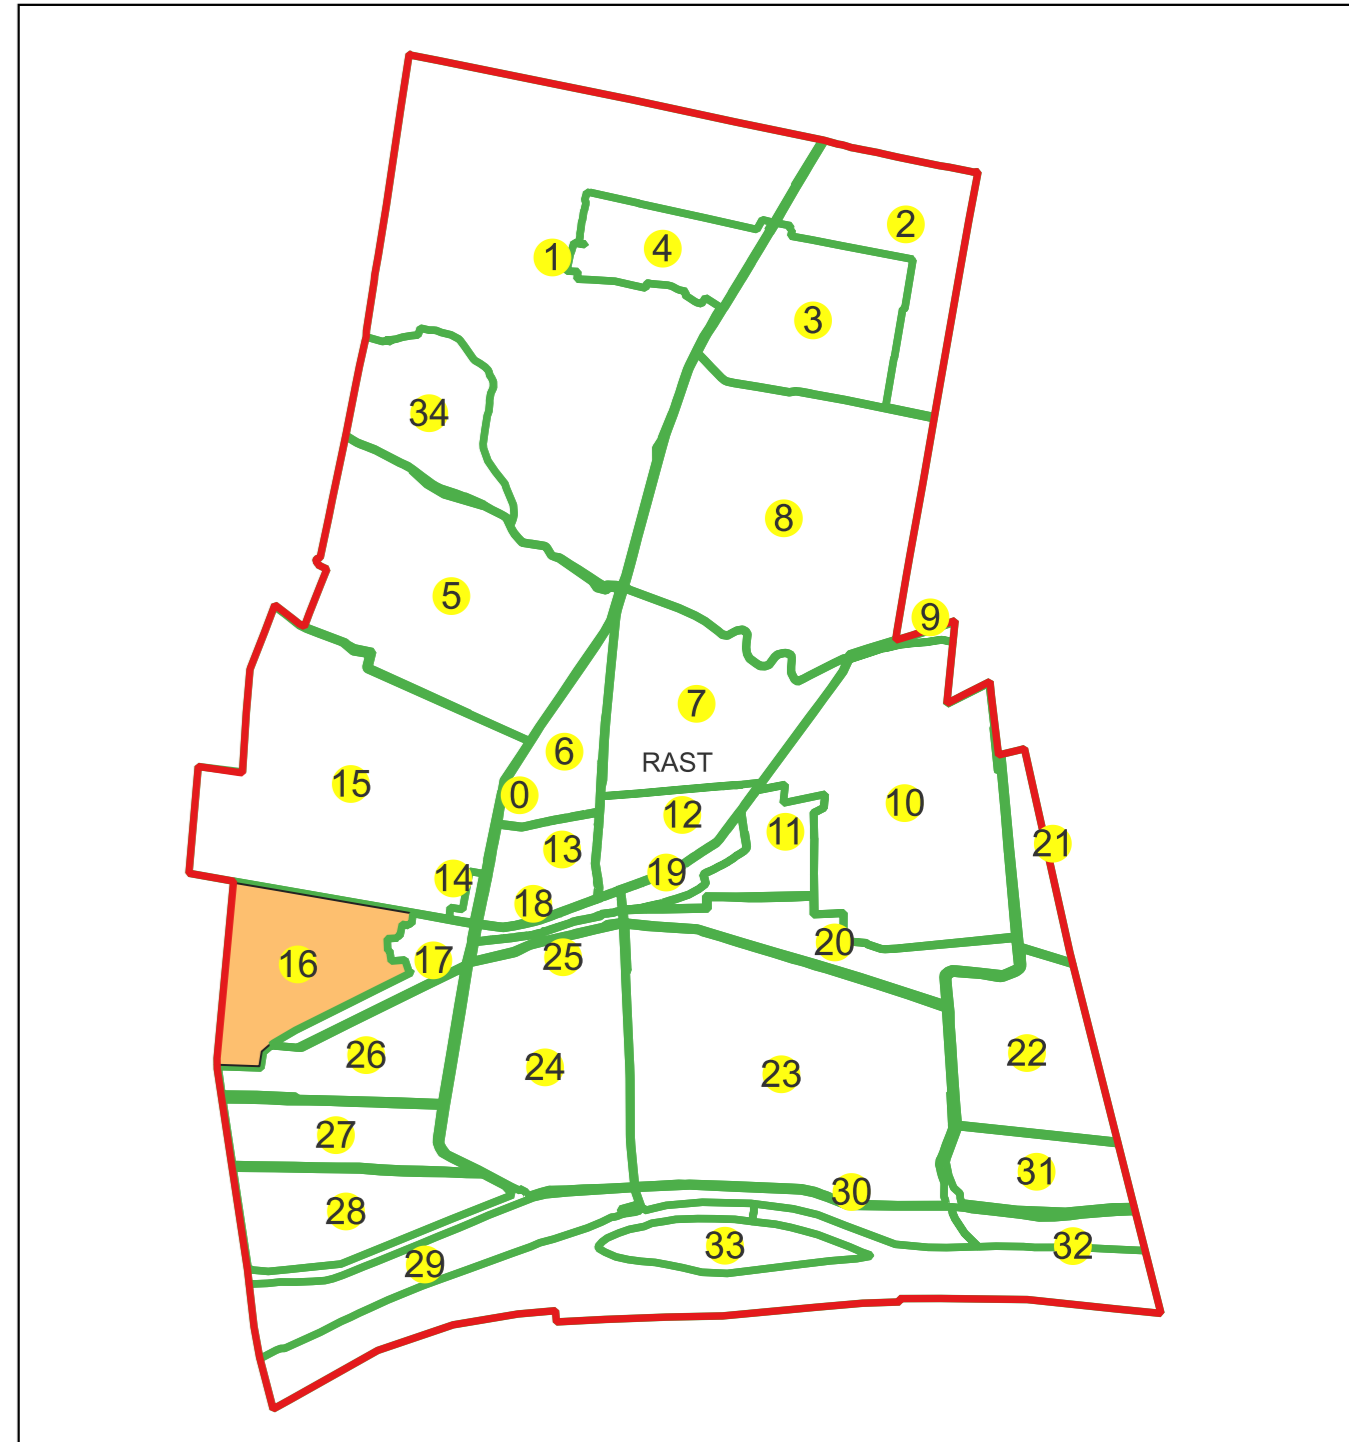

PLAN CADASTRAL

Comuna Rast, jud. Dolj

Sector cadastral nr. 16

Scara 1:2000

Sistem de proiecție: Stereografic 1970

Planșa nr. 2/2

spre publicare

Schema disponeri sectoarelor cadastrale