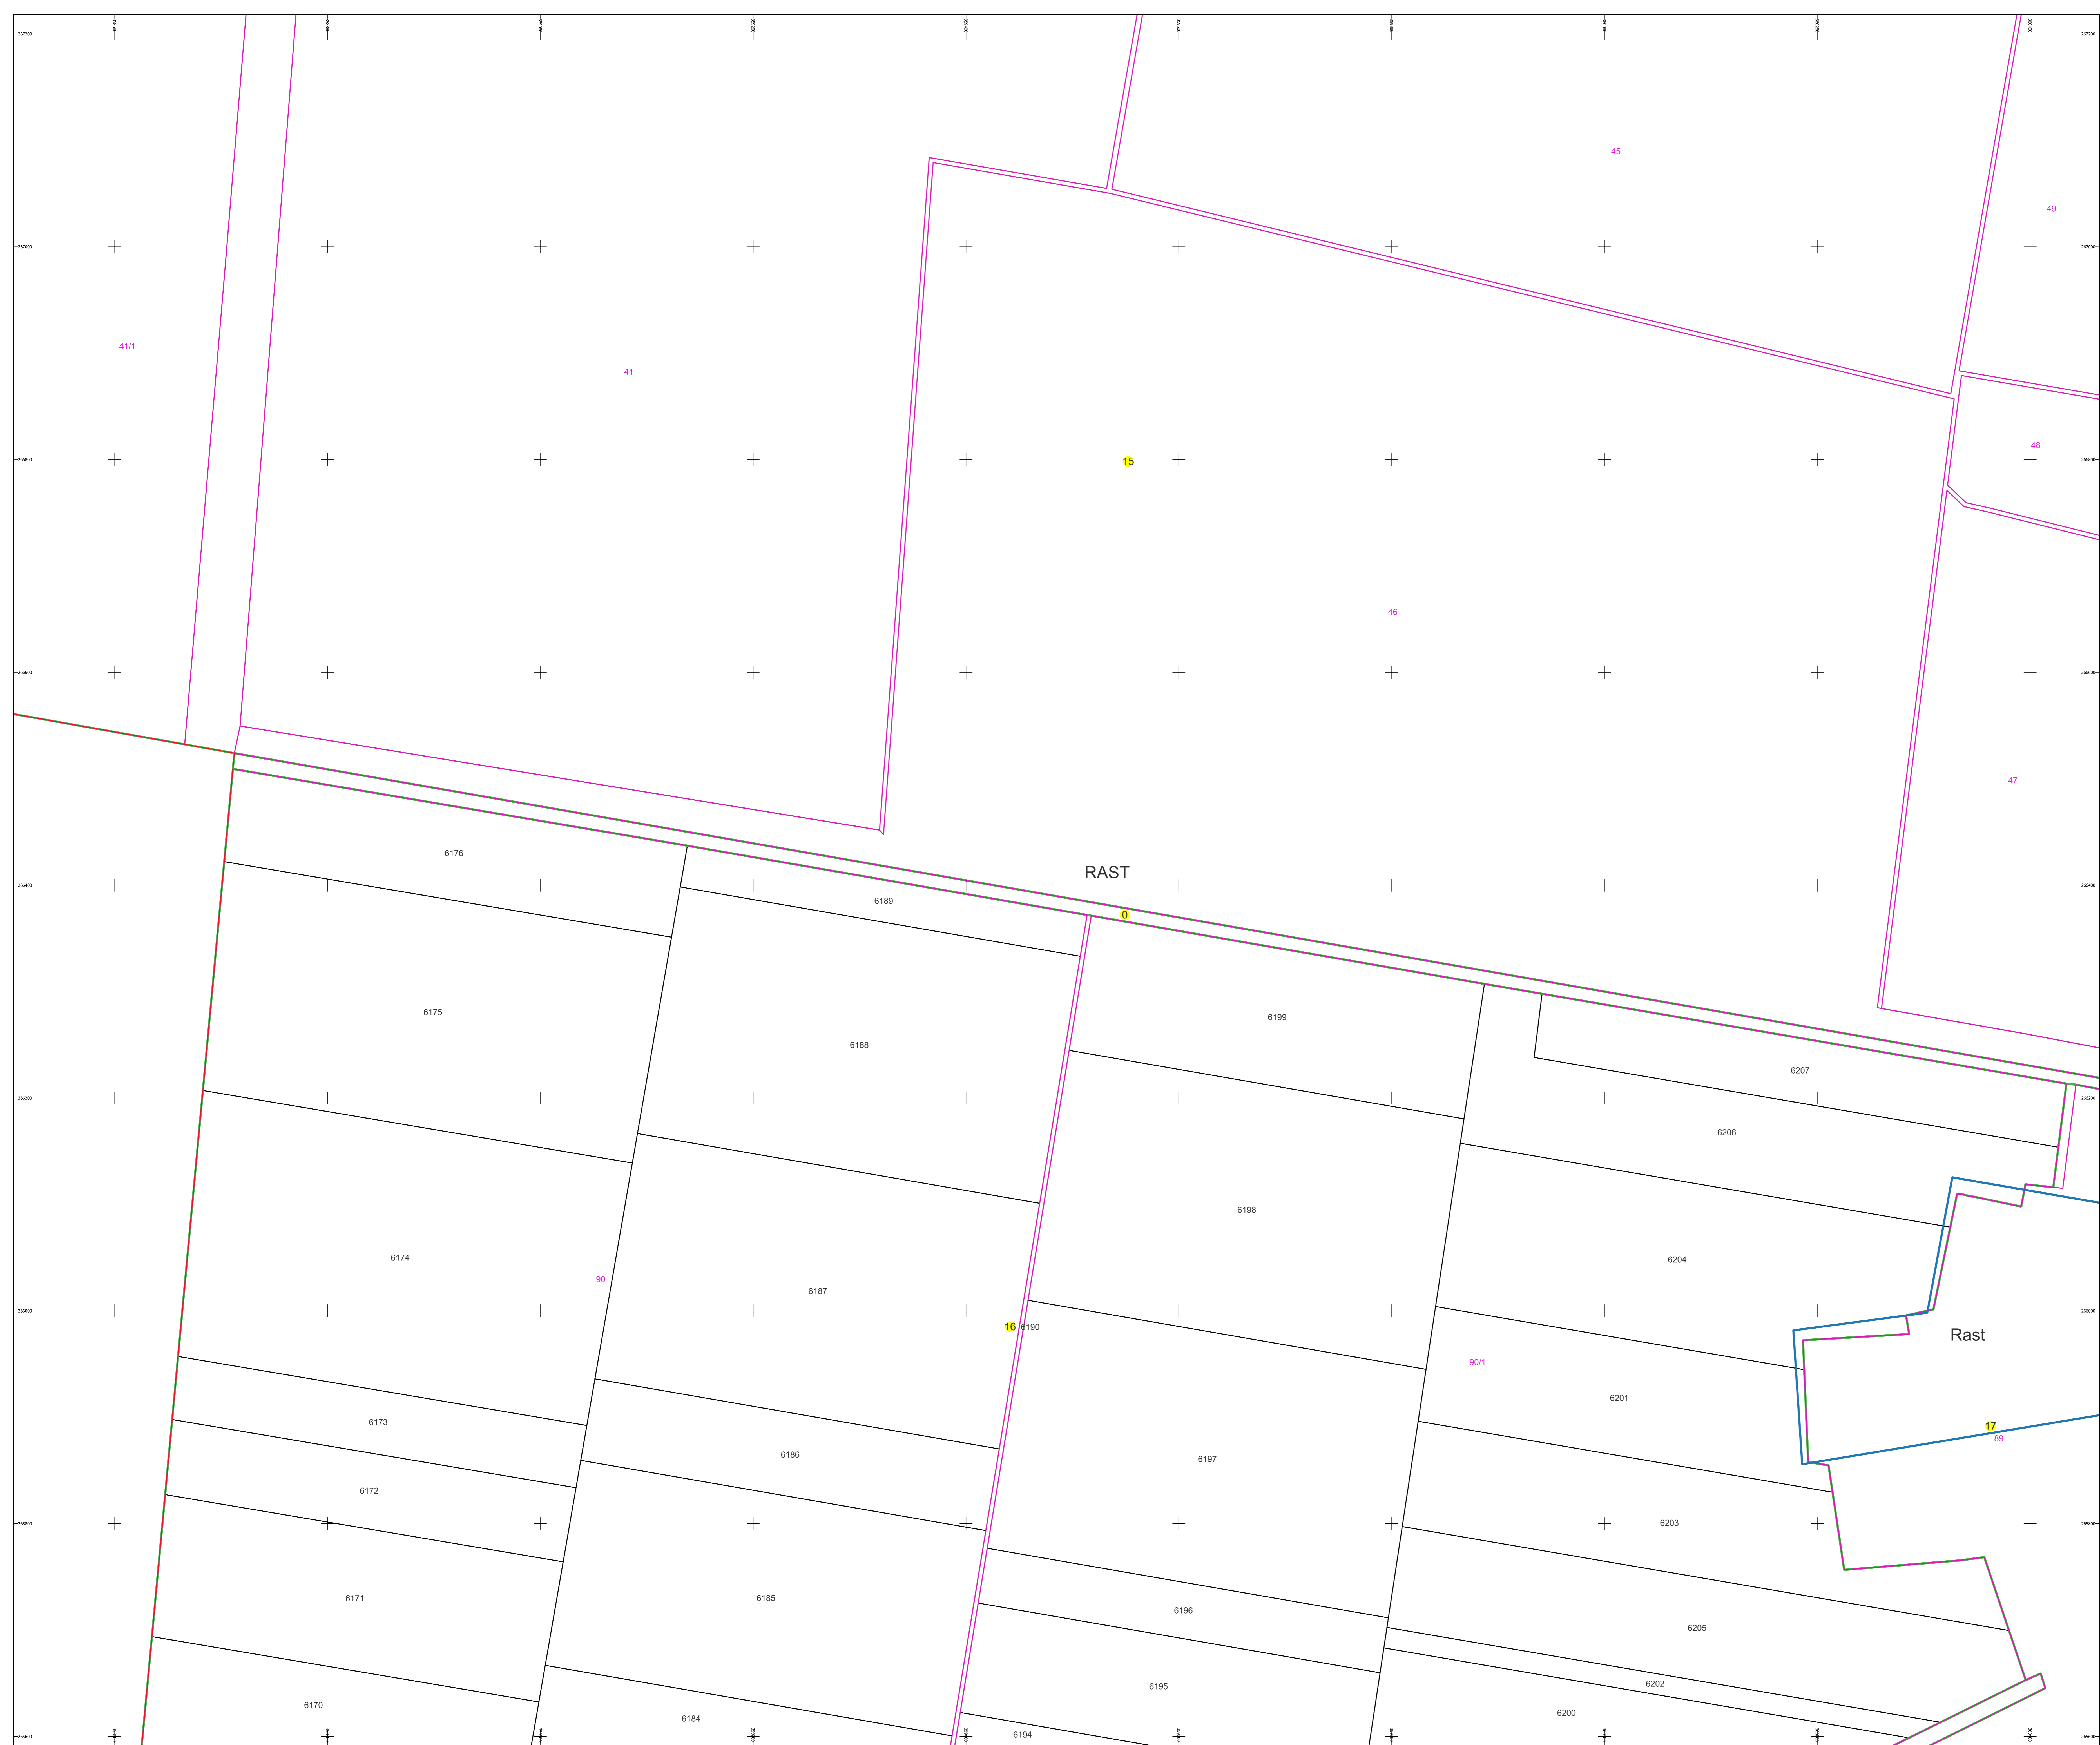

PLAN CADASTRAL

Comuna Rast, jud. Dolj

Sector cadastral nr. 16

Scara 1:2000

Sistem de proiecție: Stereografic 1970

Planșa nr. 1/2

spre publicare

Legenda	
	LIMITĂ UAT
RAST	DENUMIRE UAT
	LIMITĂ INTRAVILAN
Rast	NUME INTRAVILAN
	LIMITĂ TARLA
5	NUMĂR TARLA
	LIMITĂ SECTOR
7	NUMĂR SECTOR
	LIMITĂ IMOBIL
1	ID IMOBIL

Data 19.09.2022