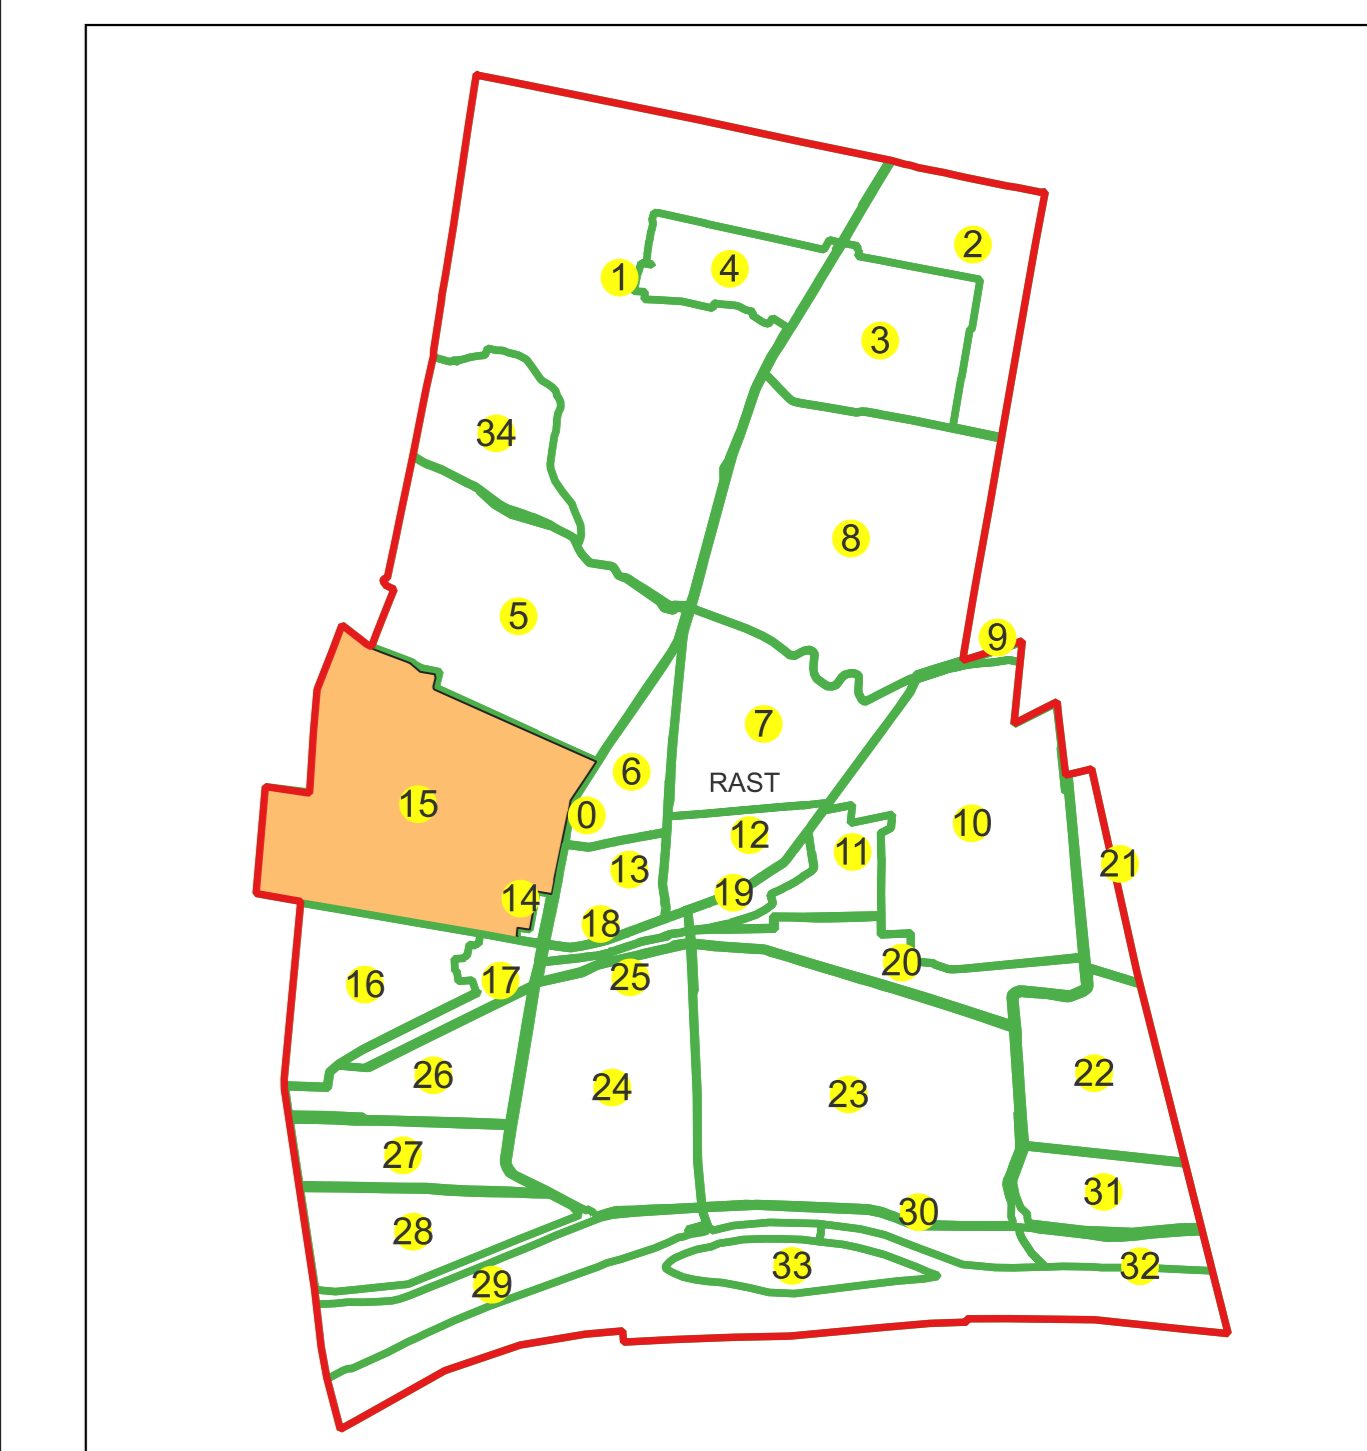

PLAN CADASTRAL AL INTRAVILANULUI

Comuna Rast, jud. Dolj, sat Rast

Sector cadastral nr. 15

Scara 1:1000

Sistem de proiectie: Stereografic 1970

Planşa nr. 11/13

spre publicare

Schema dispunerii sectoarelor cadastrale