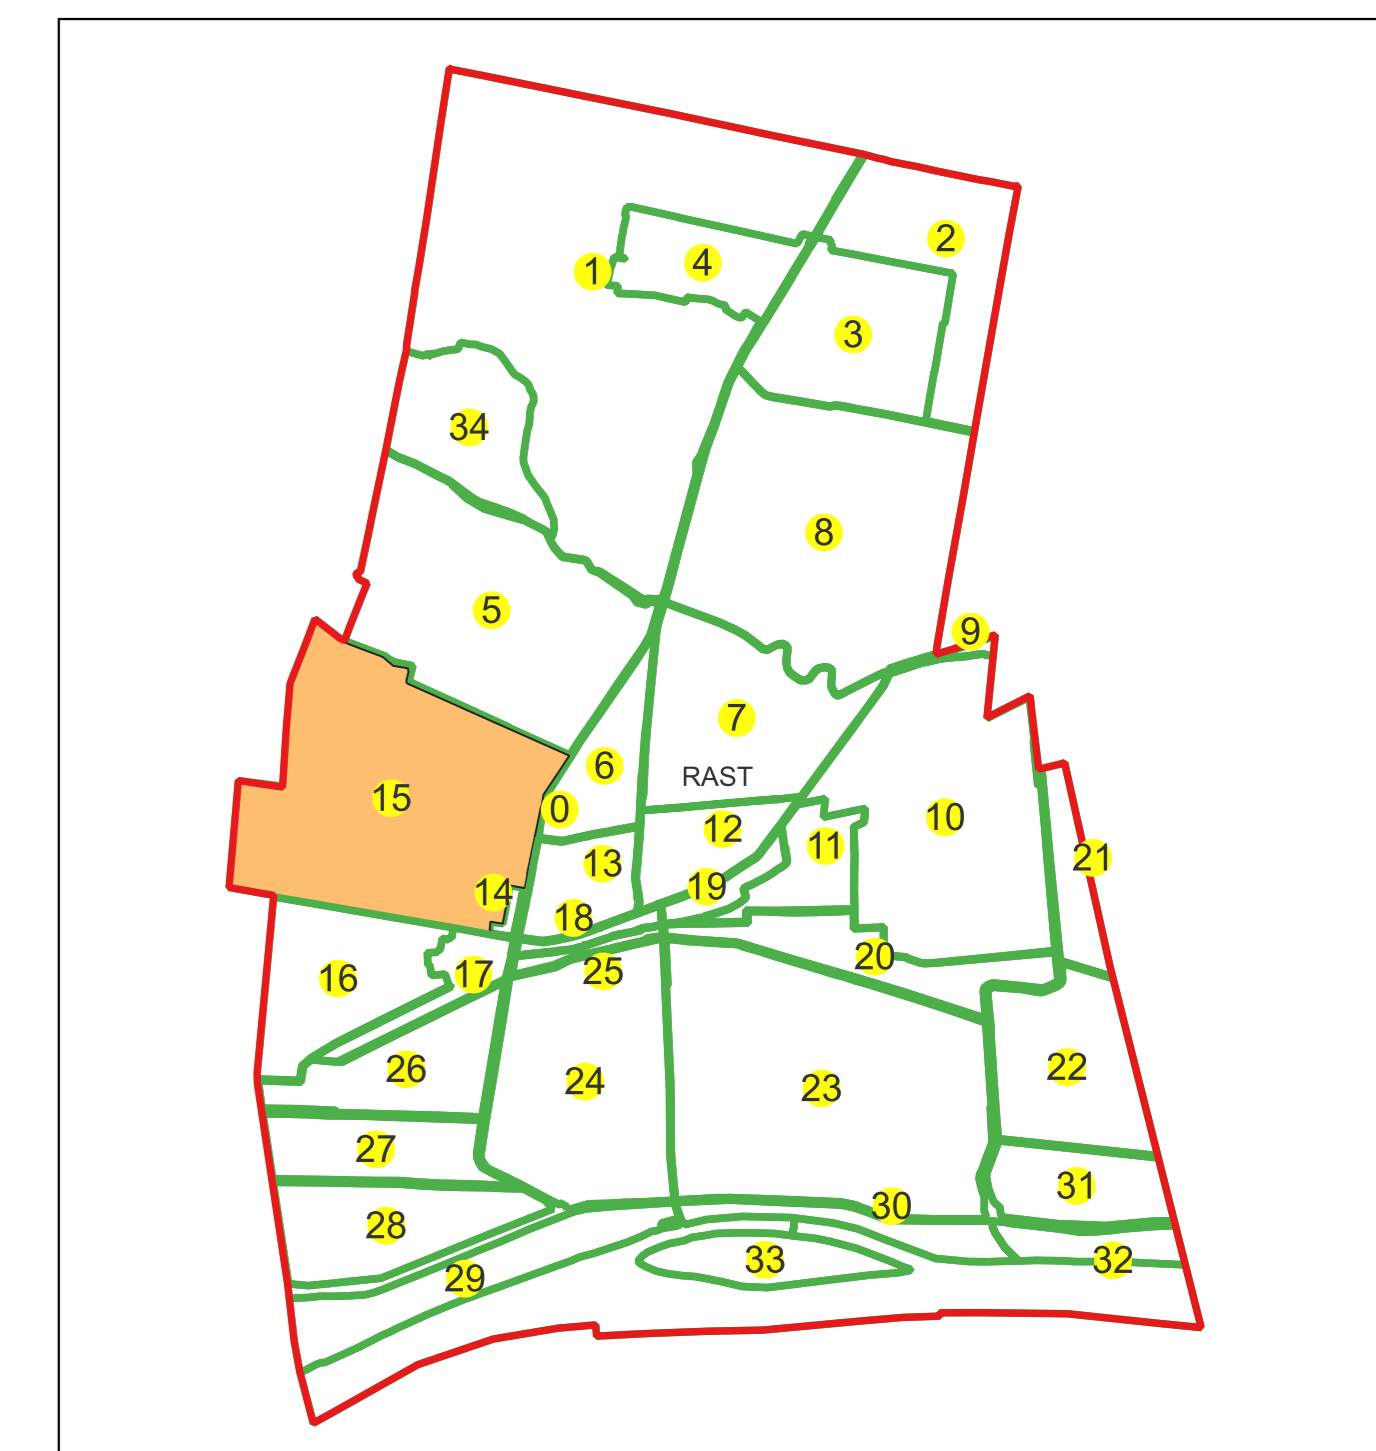

PLAN CADASTRAL AL INTRAVILANULUI

Comuna Rast, jud. Dolj, sat Rast

Sector cadastral nr. 15

Scara 1:1000

Sistem de proiectie: Stereografic 1970

Planşa nr. 12/13

spre publicare

Schema dispunerii sectoarelor cadastrale