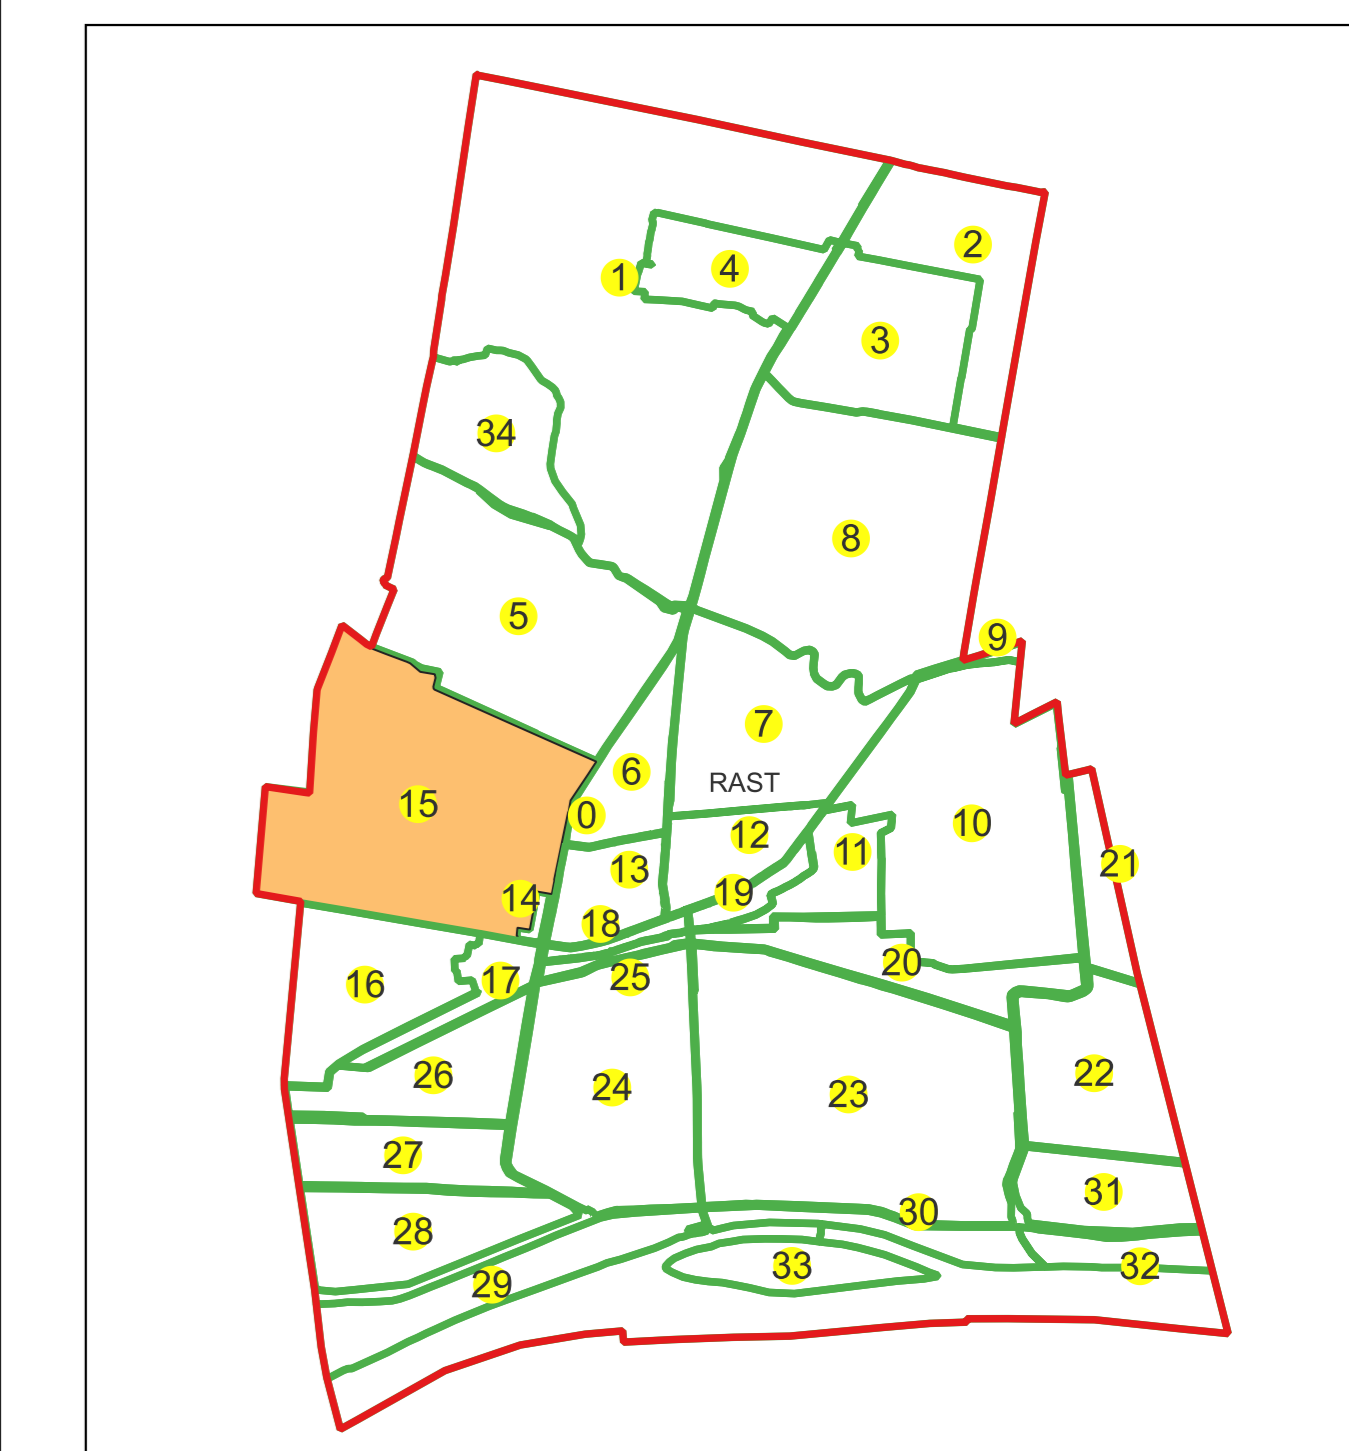

PLAN CADASTRAL AL INTRAVILANULUI

Comuna Rast, jud. Dolj, sat Rast

Sector cadastral nr. 15

Scara 1:1000

Sistem de proiecție: Stereografic 1970

Planșa nr. 5/13

spre publicare

Schema dispunerii sectoarelor cadastrale