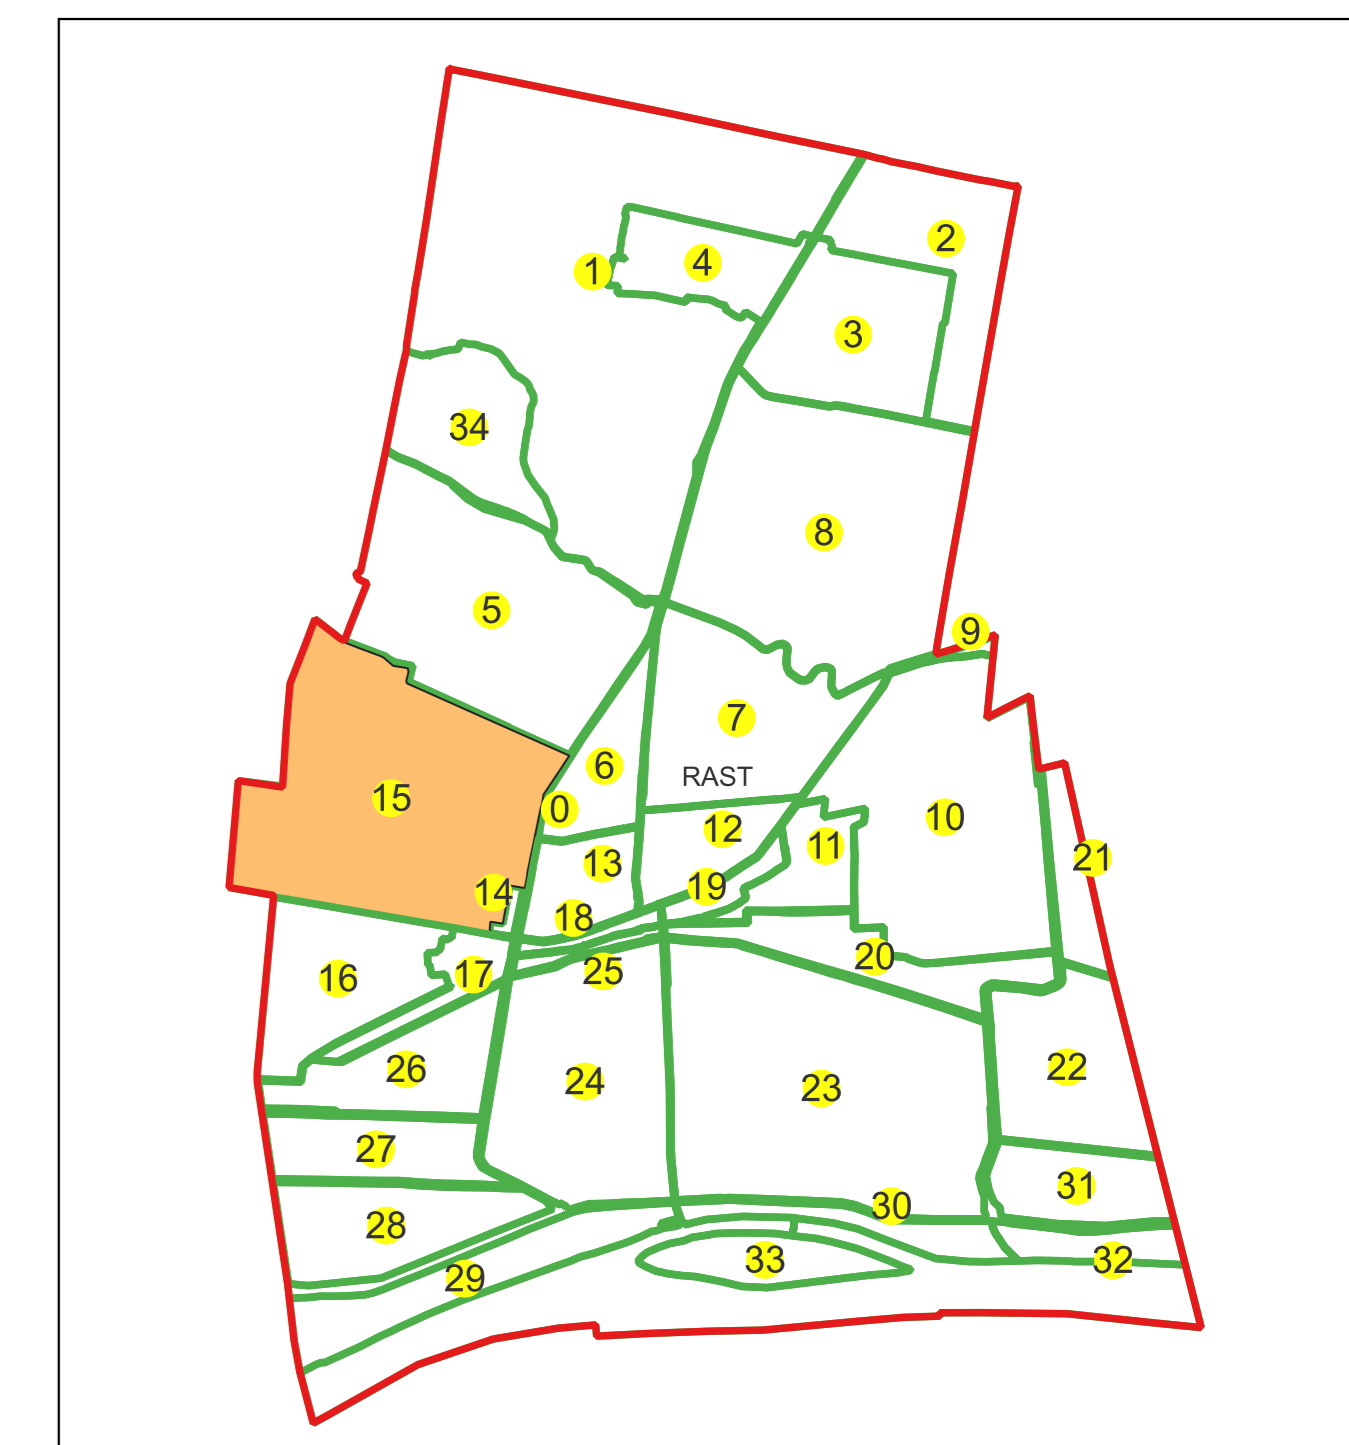

PLAN CADASTRAL AL INTRAVILANULUI

Comuna Rast, jud. Dolj, sat Rast

Sector cadastral nr. 15

Scara 1:1000

Sistem de proiecție: Stereografic 1970

Planșa nr. 2/13

spre publicare

Schema dispunerii sectoarelor cadastrale

Schema dispunerii planșelor

Legenda

	LIMITĂ UAT
	DENUMIRE UAT
	LIMITĂ INTRAVILAN
	NUME INTRAVILAN
	LIMITĂ TARLA
	NUMĂR TARLA
	LIMITĂ SECTOR
	NUMĂR SECTOR
	LIMITĂ IMOBIL
	ID IMOBIL

Semnat electronic de către Ing. Mihai-Alexandru Hruza conform înputernicirii nr. 141/05.07.2021