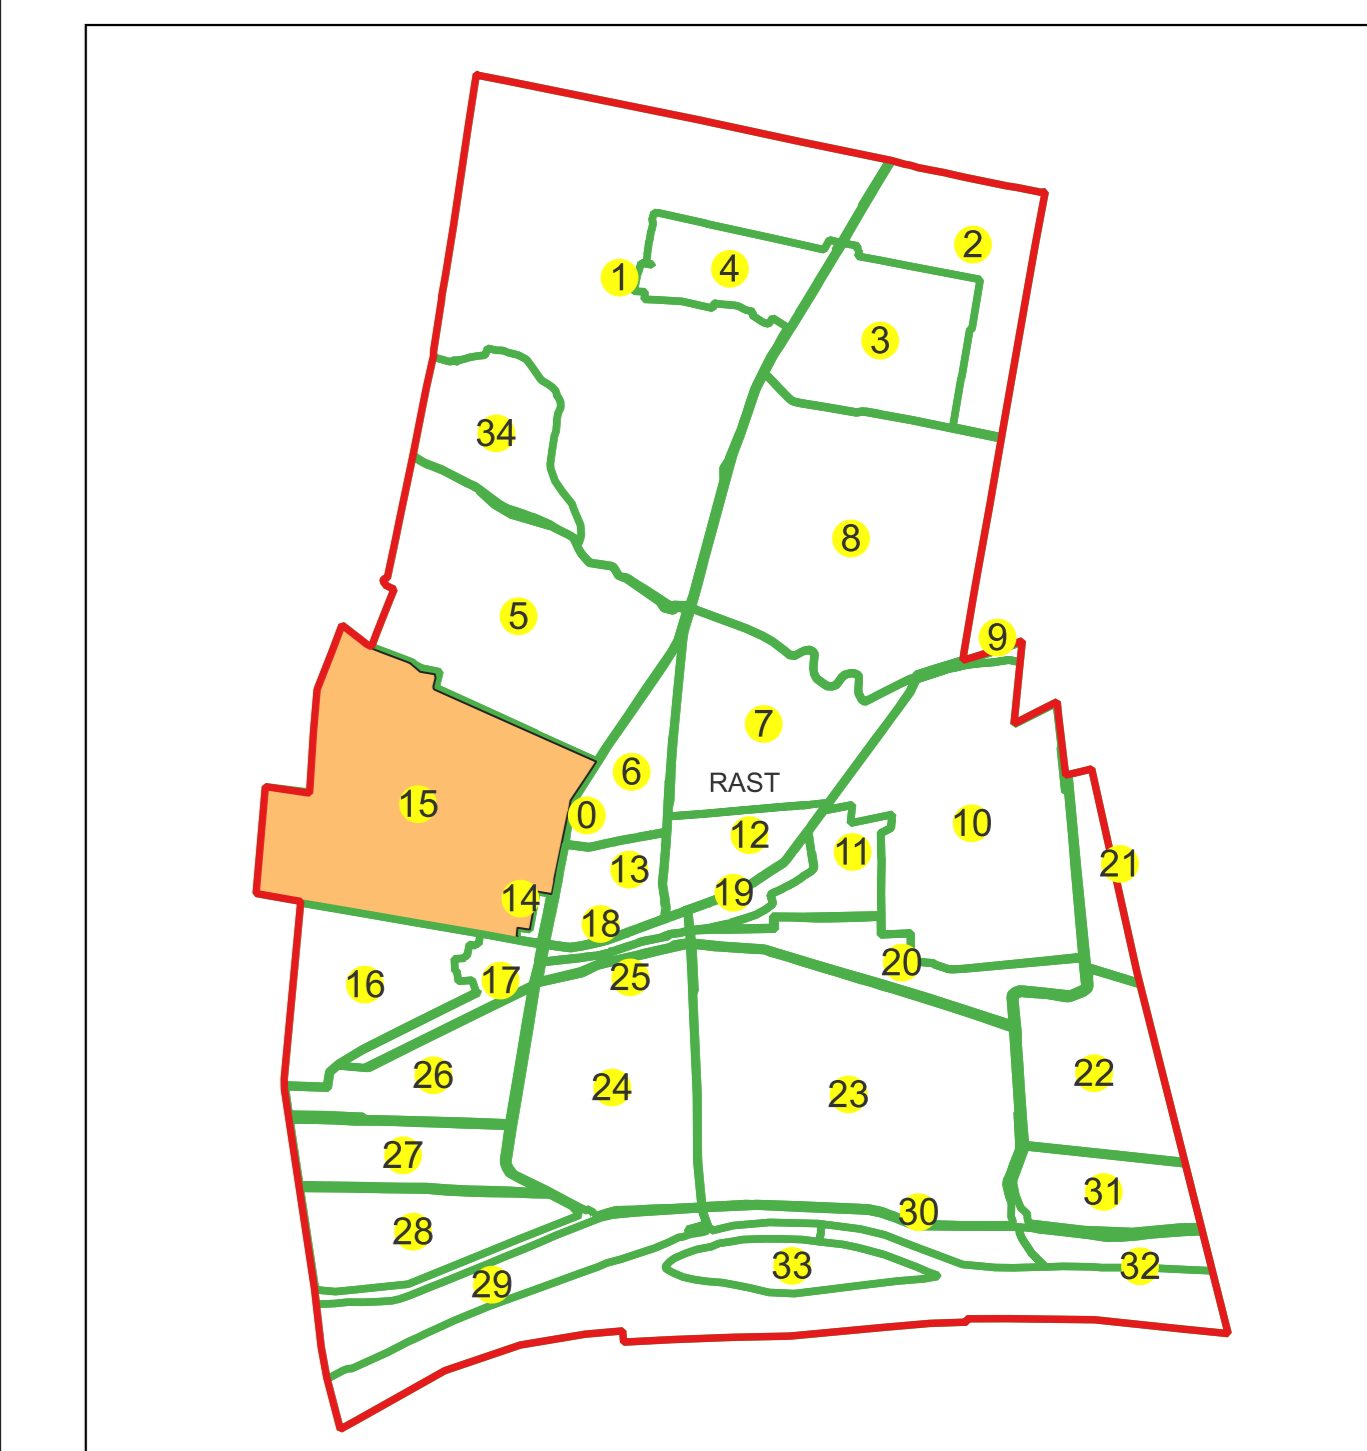

PLAN CADASTRAL AL INTRAVILANULUI

Comuna Rast, jud. Dolj, sat Rast

Sector cadastral nr. 15

Scara 1:1000

Sistem de proiecție: Stereografic 1970

Planșa nr. 1/13

spre publicare

Schema dispunerii sectoarelor cadastrale