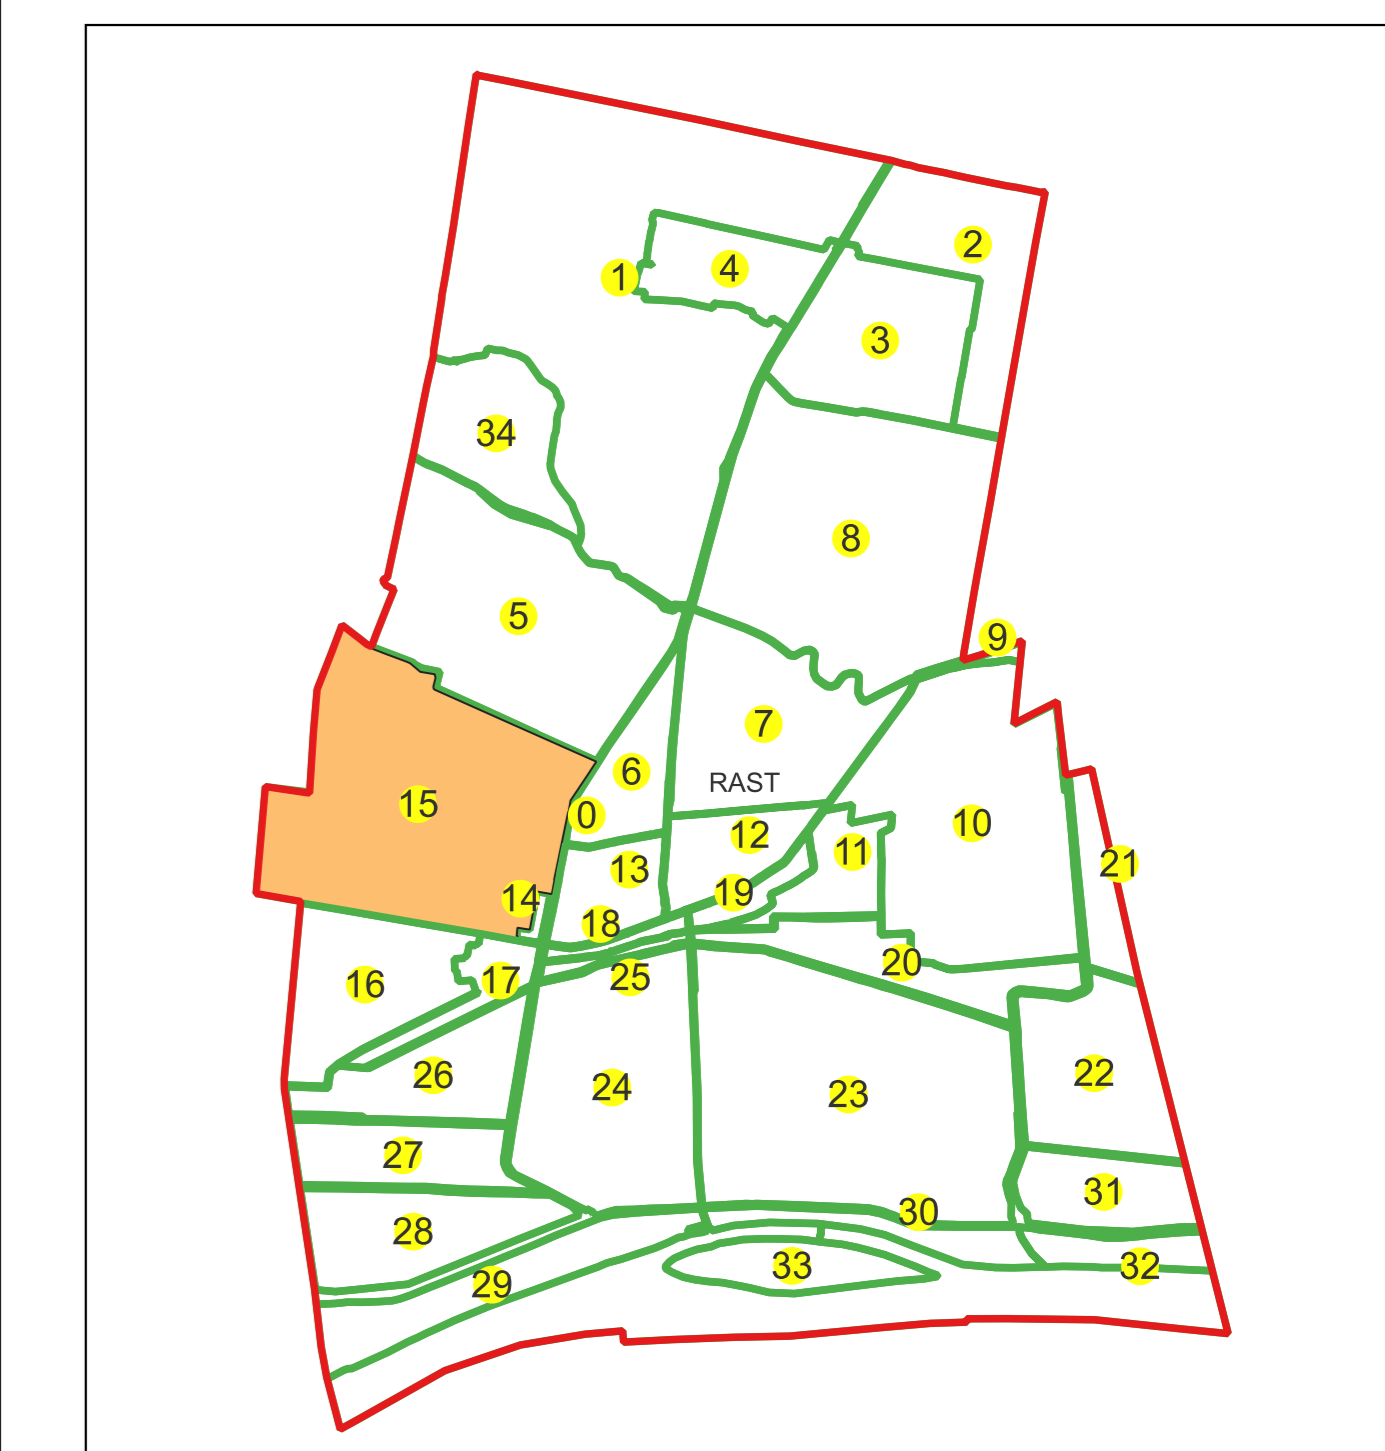

PLAN CADASTRAL AL INTRAVILANULUI

Comuna Rast, jud. Dolj, sat Rast

Sector cadastral nr. 15

Scara 1:1000

Sistem de proiectie: Stereografic 1970

Planşa nr. 3/13

spre publicare

Schema disponeri sectoarelor cadastrale