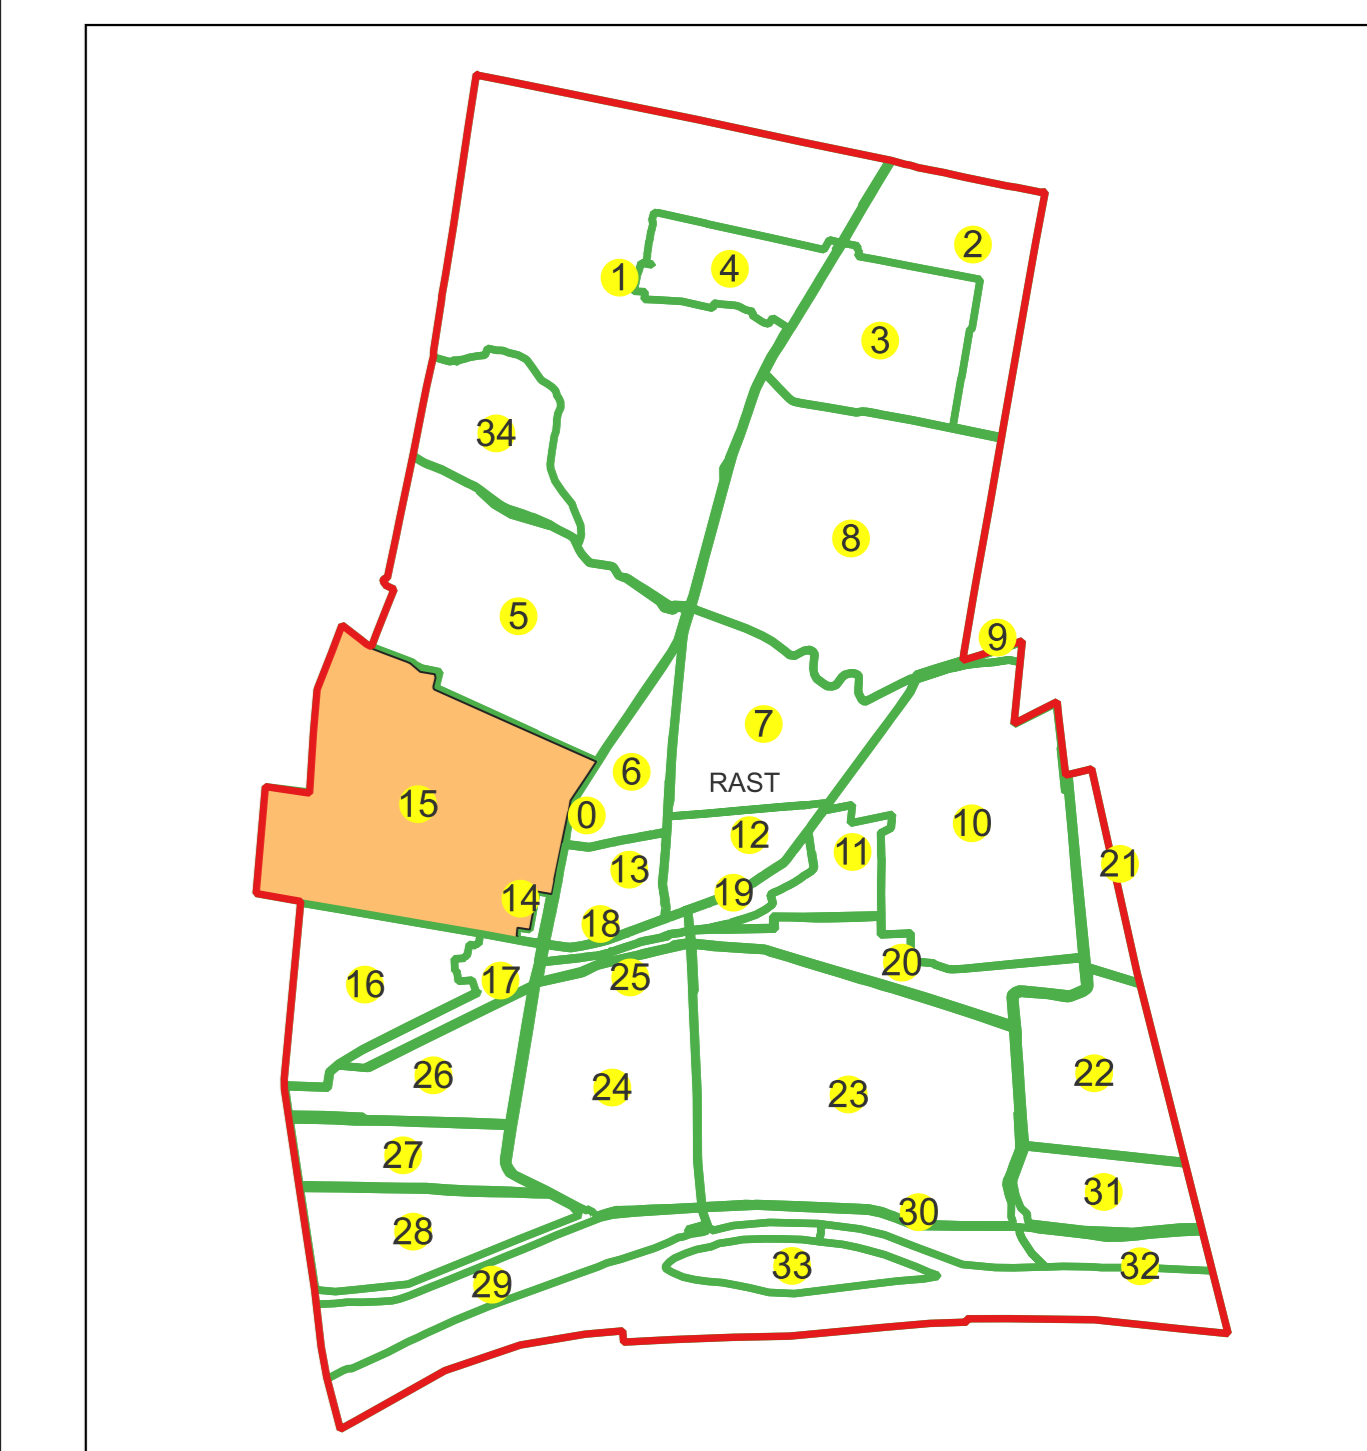

PLAN CADASTRAL AL INTRAVILANULUI

Comuna Rast, jud. Dolj, sat Rast

Sector cadastral nr. 15

Scara 1:1000

Sistem de proiecție: Stereografic 1970

Planșa nr. 6/13

spre publicare

Schema dispunerii sectoarelor cadastrale