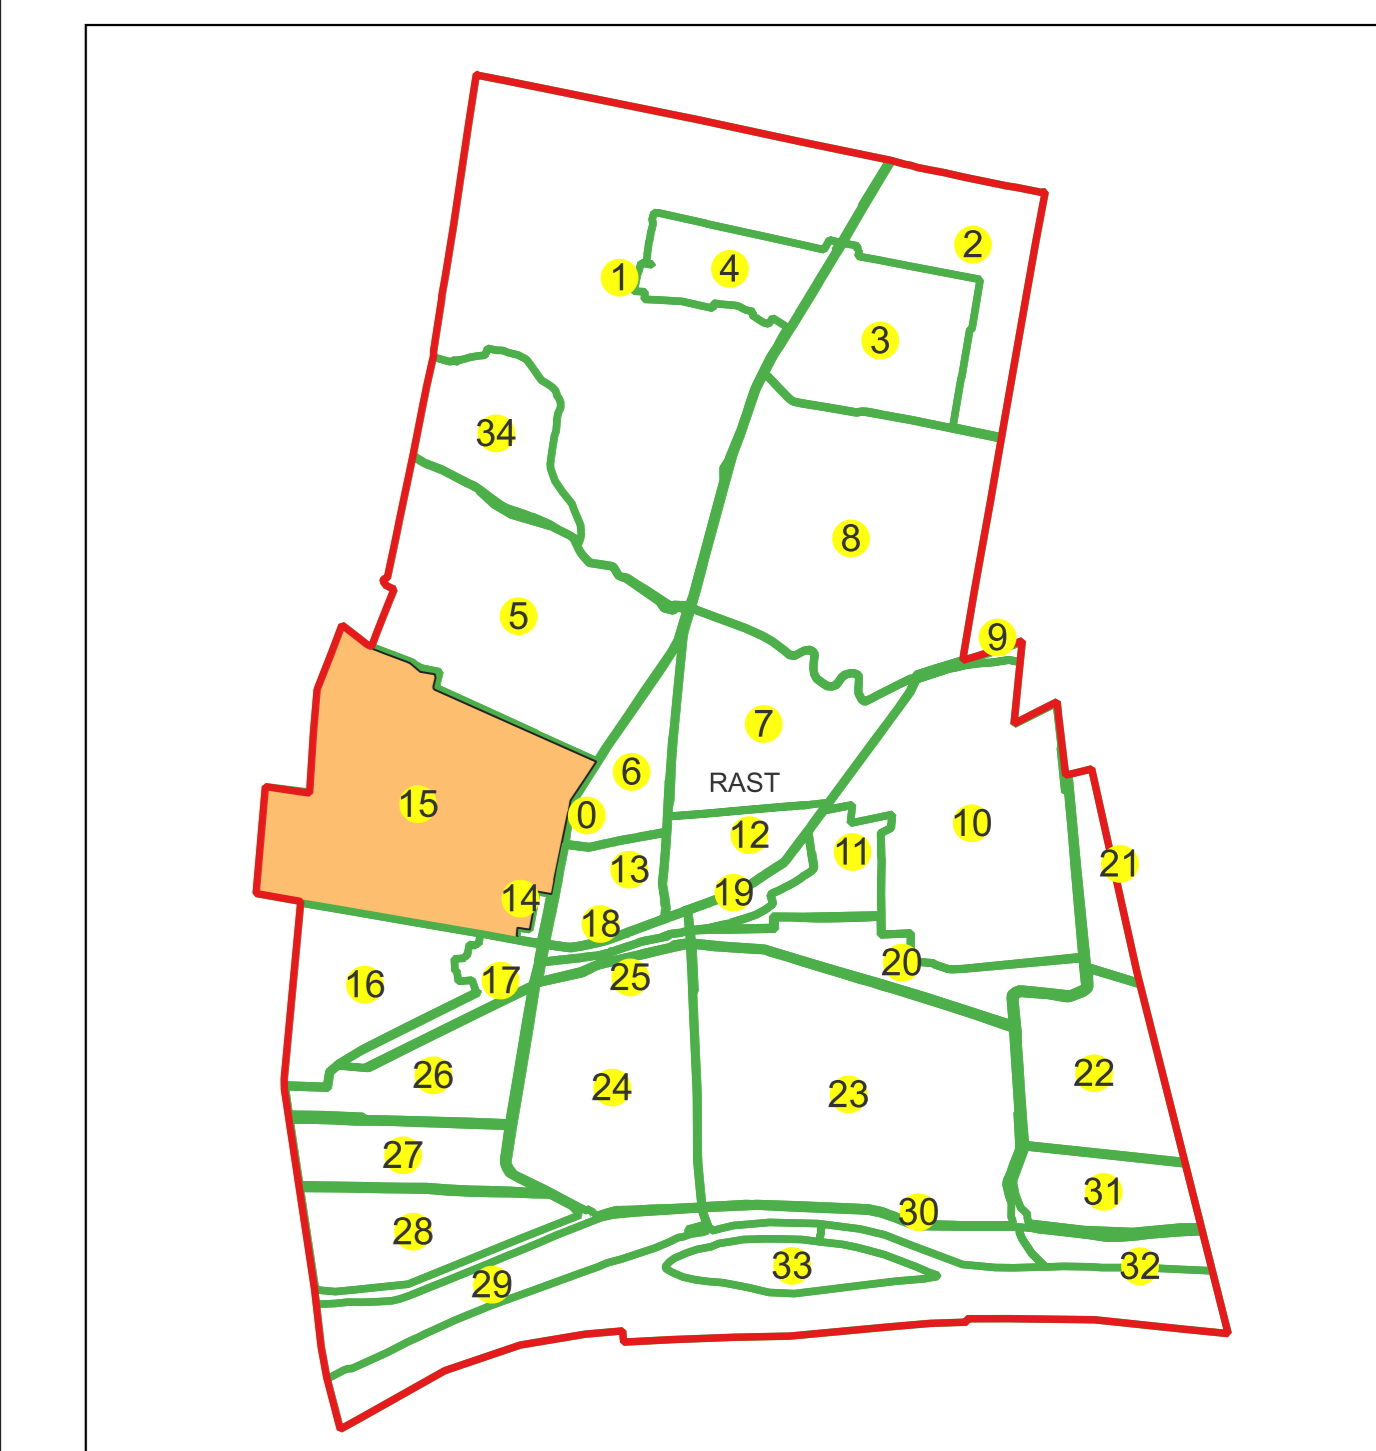

PLAN CADASTRAL AL INTRAVILANULUI

Comuna Rast, jud. Dolj, sat Rast

Sector cadastral nr. 15

Scara 1:1000

Sistem de proiecție: Stereografic 1970

Planșa nr. 7/13

spre publicare

Schema dispunerii sectoarelor cadastrale