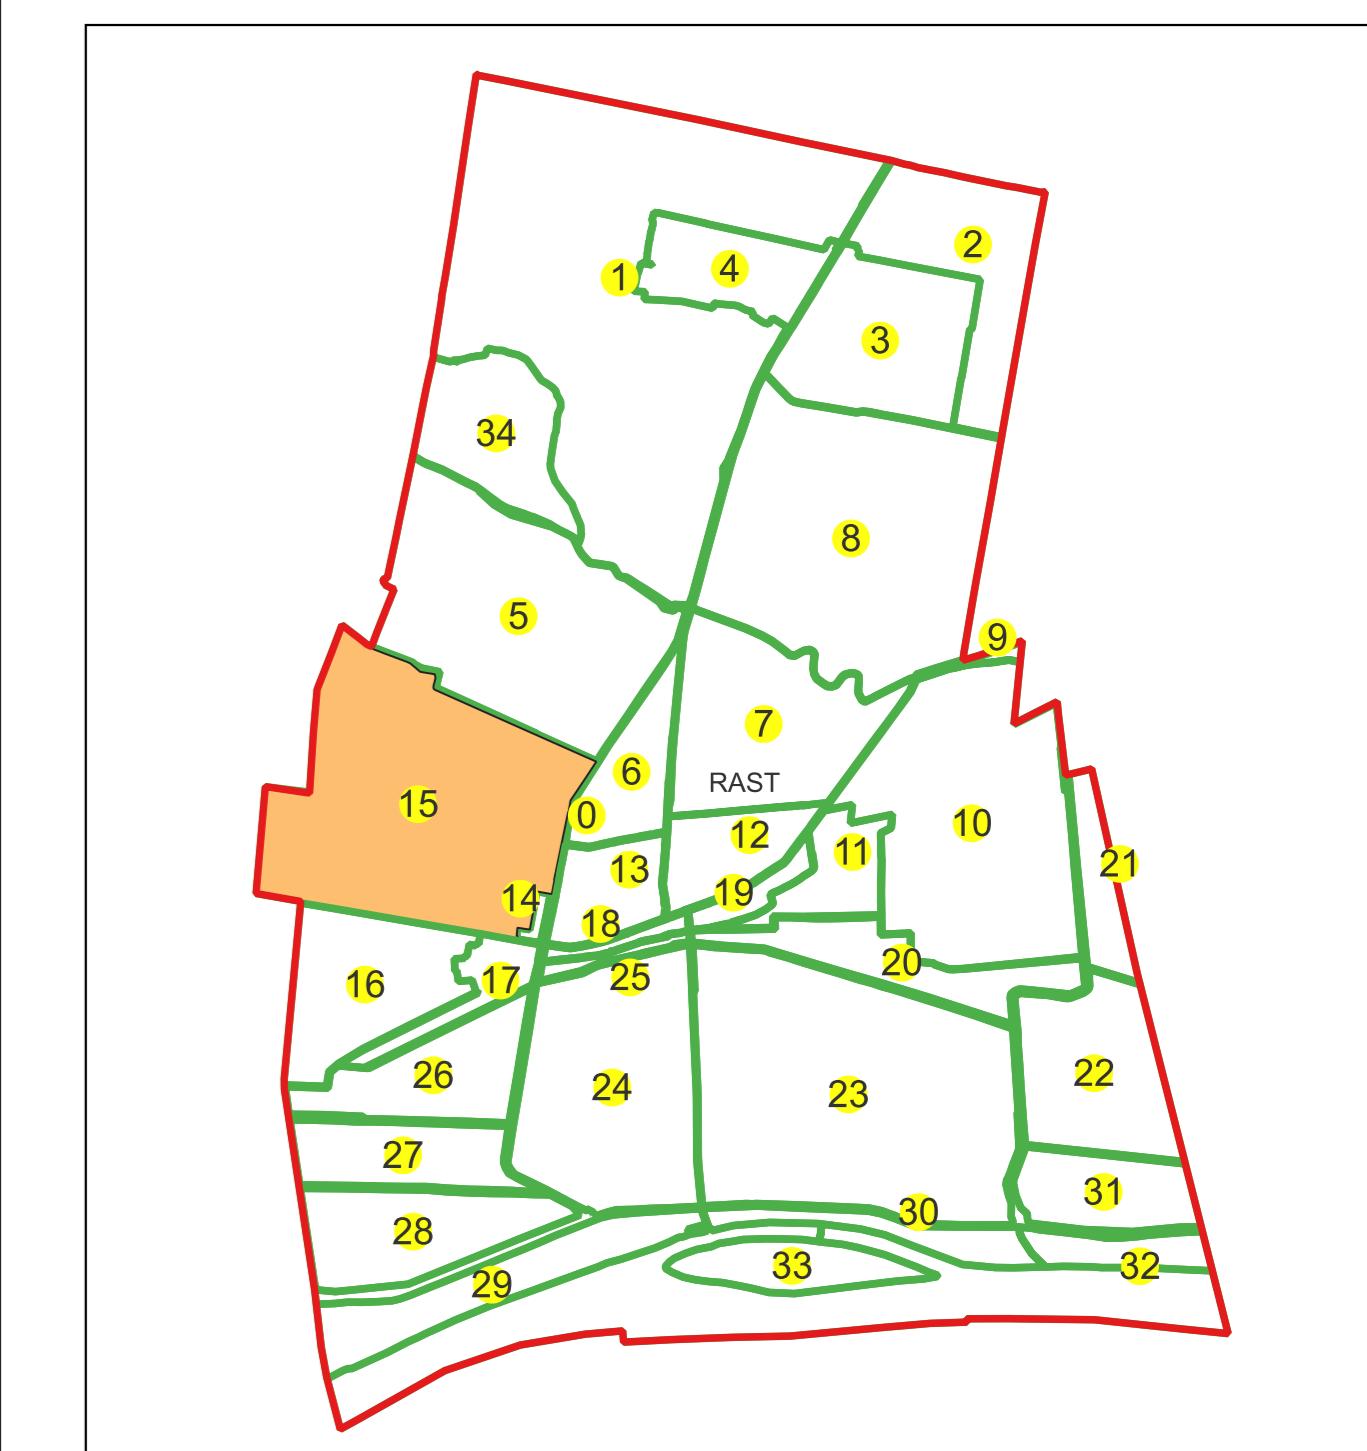

PLAN CADASTRAL AL INTRAVILANULUI

Comuna Rast, jud. Dolj, sat Rast

Sector cadastral nr. 15

Scara 1:1000

Sistem de proiectie: Stereografic 1970

Planşa nr. 4/13

spre publicare

Schema disponeri sectoarelor cadastrale