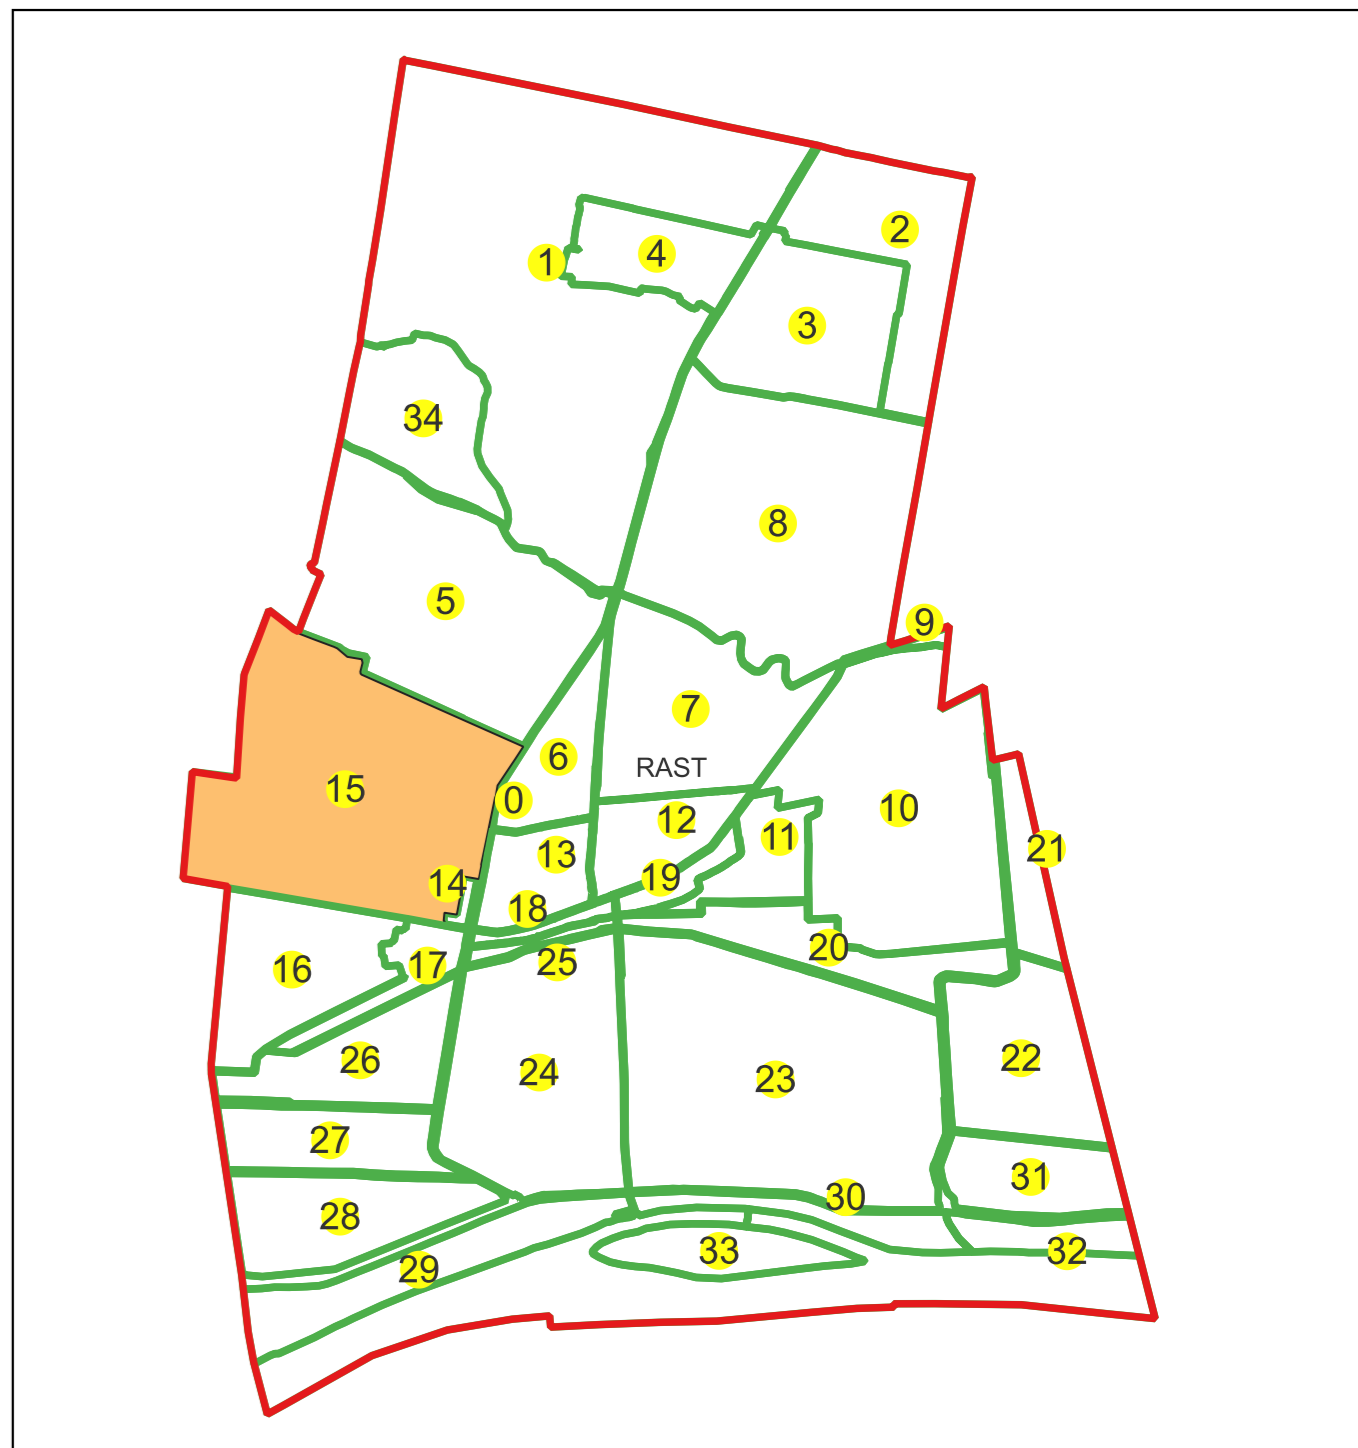

PLAN CADASTRAL AL INTRAVILANULUI

Comuna Rast, jud. Dolj, sat Rast

Sector cadastral nr. 15

Scara 1:1000

Sistem de proiectie: Stereografic 1970

Planşa nr. 8/13

spre publicare

Schema disunerii sectoarelor cadastrale