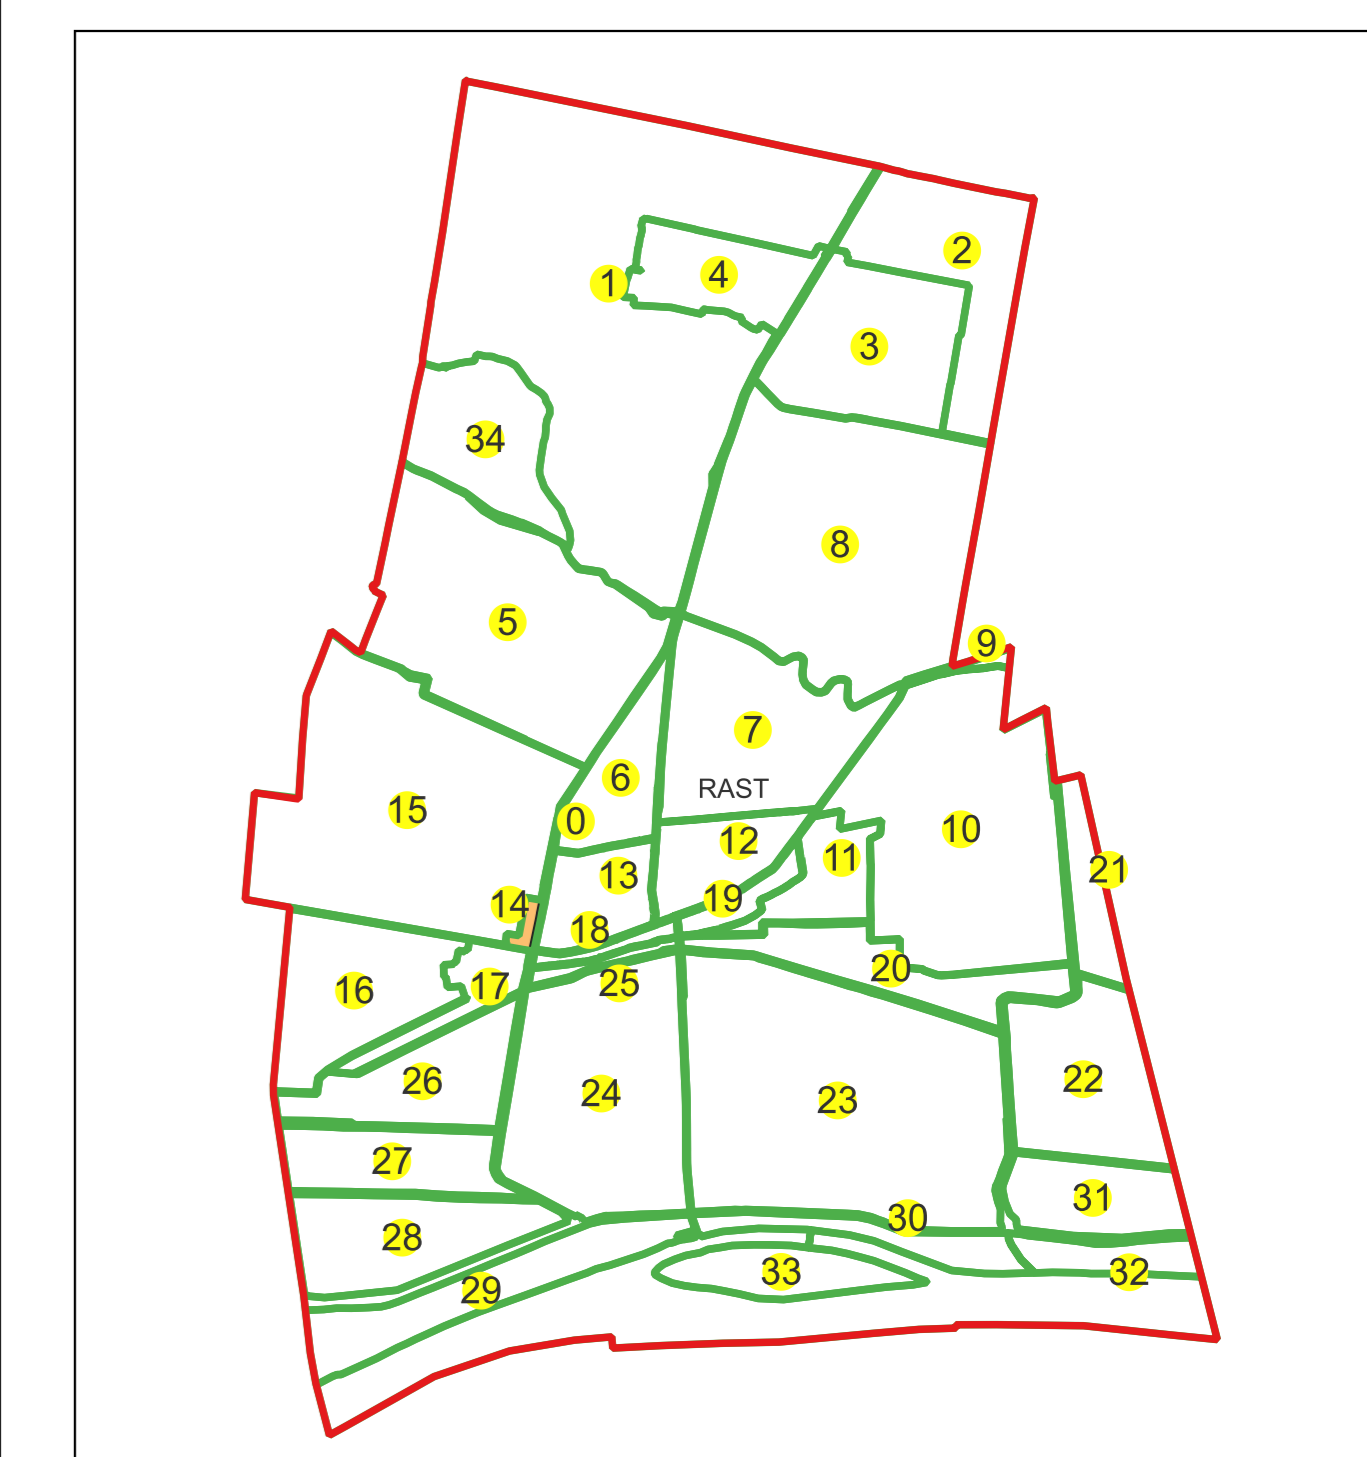

PLAN CADASTRAL AL INTRAVILANULUI

Comuna Rast, jud. Dolj, sat Rast

Sector cadastral nr. 14

Scara 1:1000

Sistem de proiecție: Stereografic 1970

Planșa nr. 1/1

spre publicare

Schema dispunerii sectoarelor cadastrale

Legenda	
	LIMITĂ UAT
	DENUMIRE UAT
	LIMITĂ INTRAVILAN
	NUME INTRAVILAN
	LIMITĂ TARLA
	NUMĂR TARLA
	LIMITĂ SECTOR
	NUMĂR SECTOR
	LIMITĂ IMOBIL
	ID IMOBIL

Data 19.09.2022