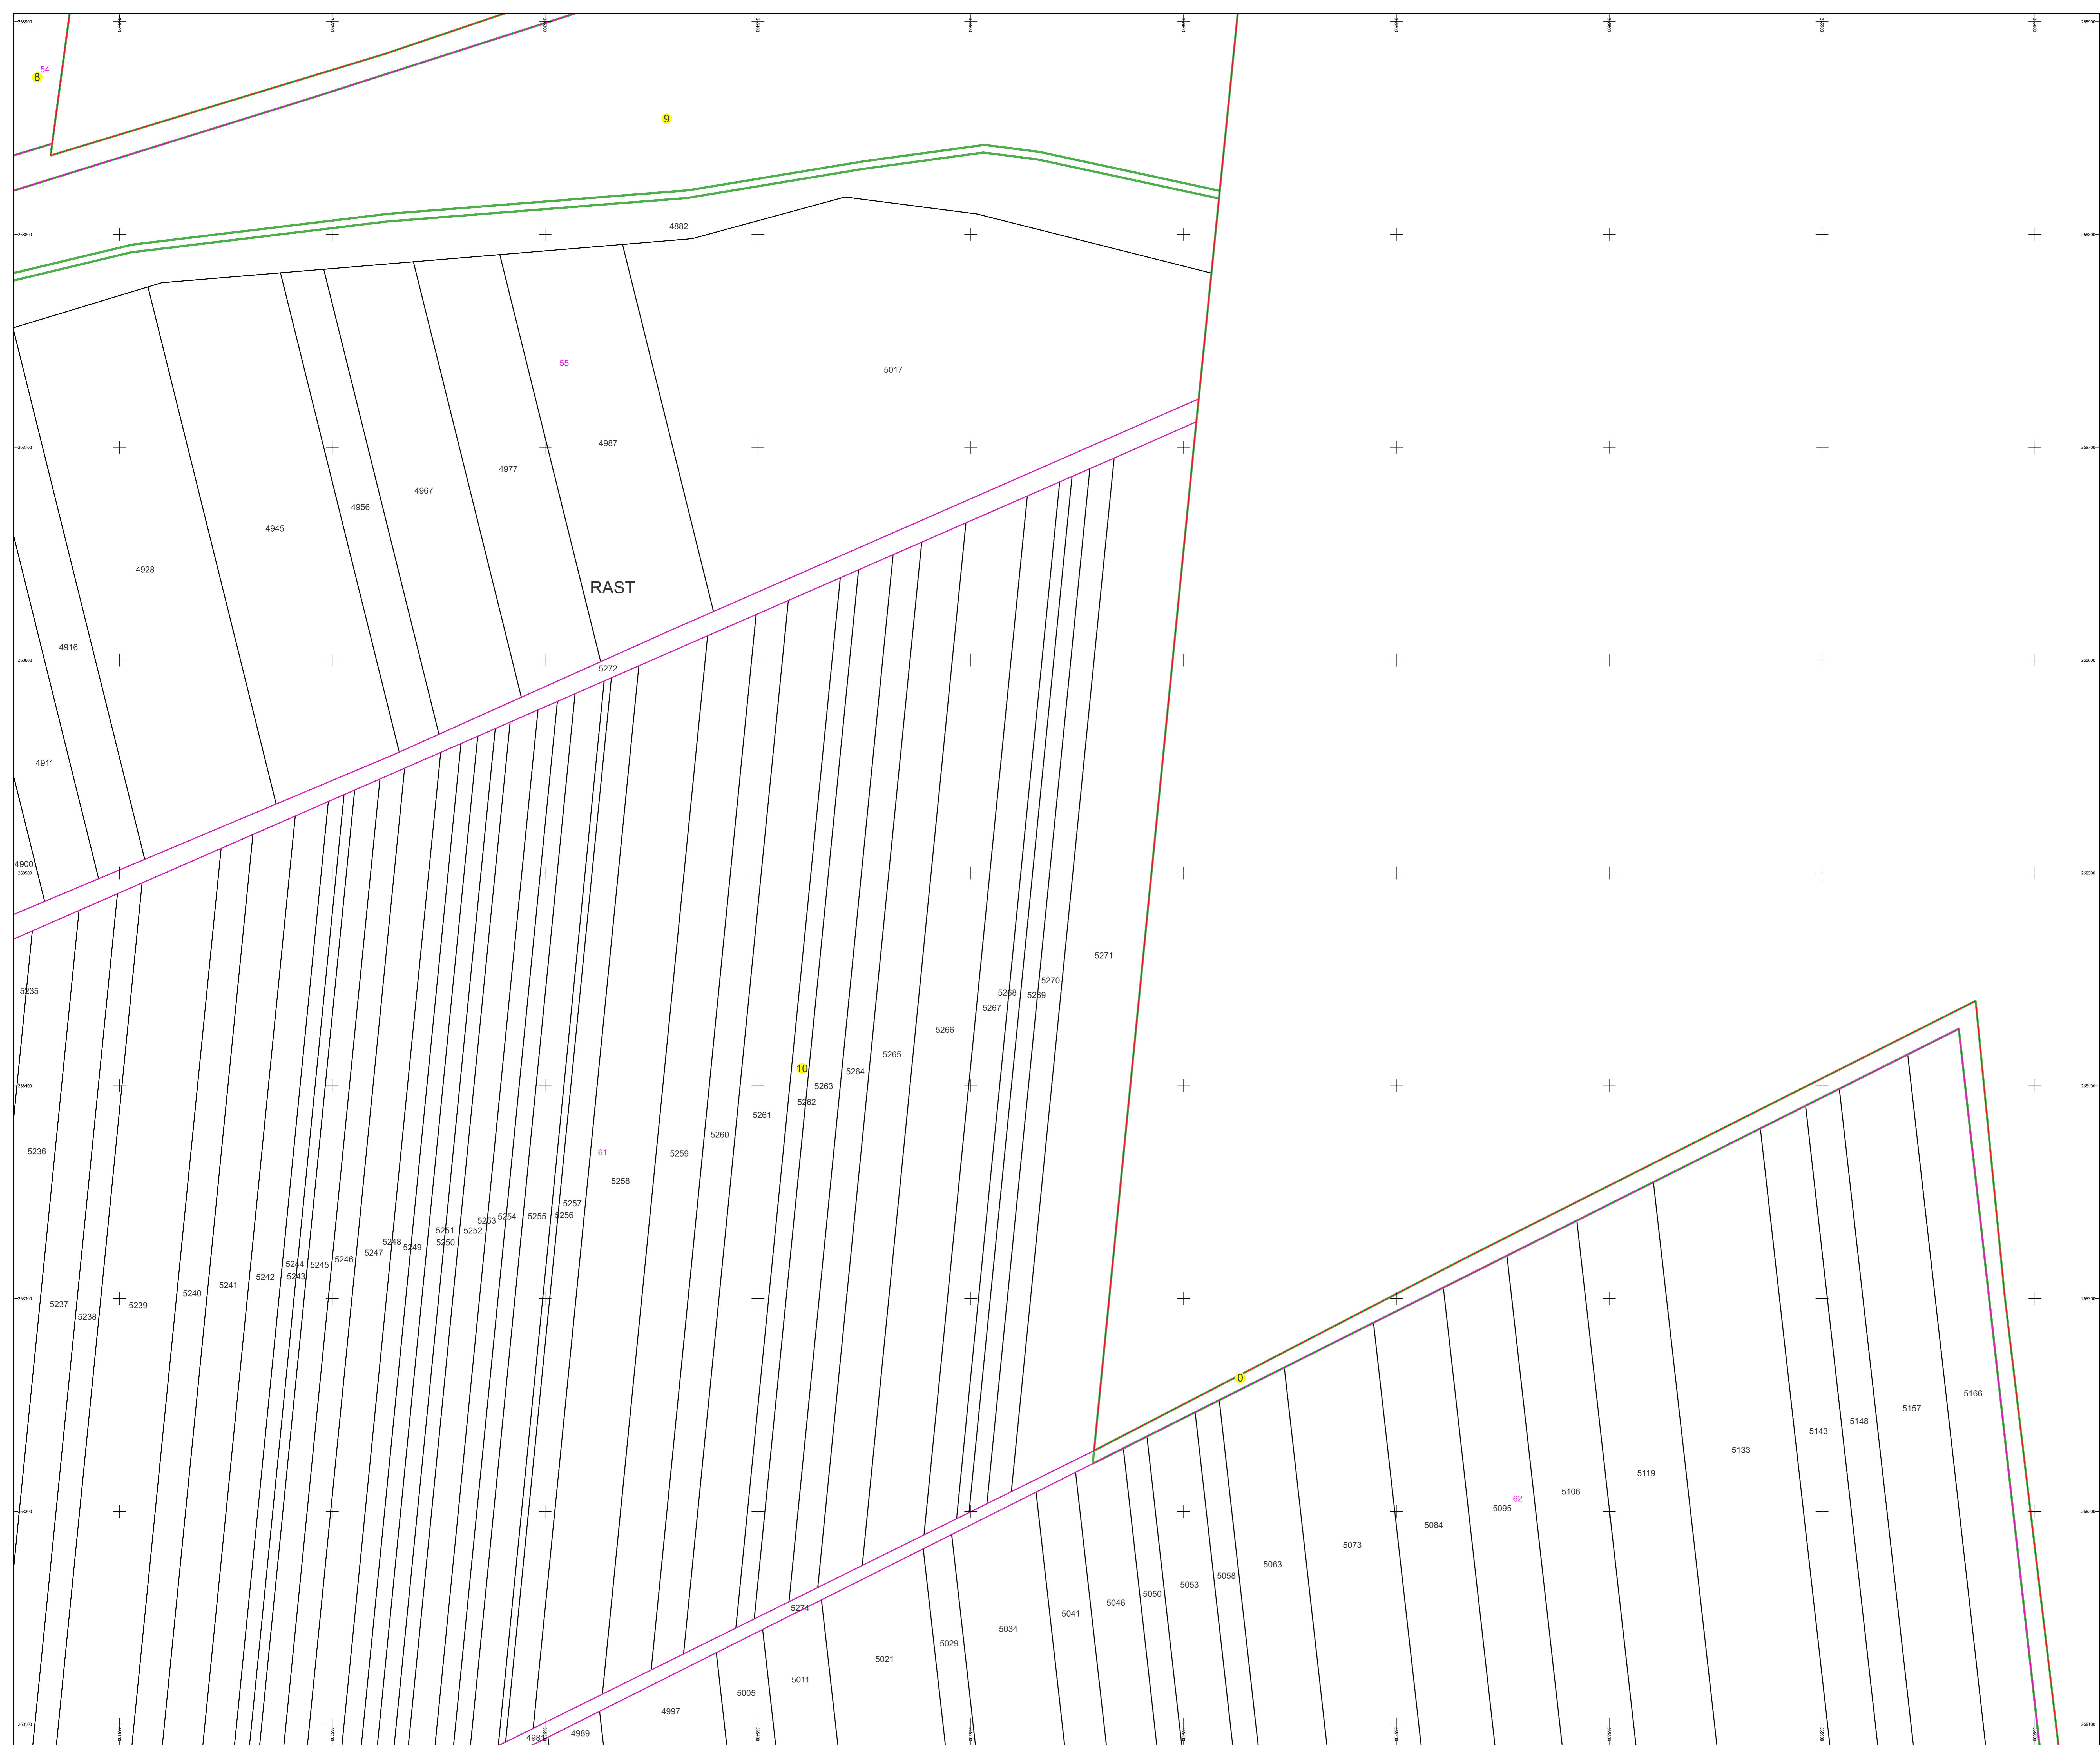

PLAN CADASTRAL

Comuna Rast, jud. Dolj

Sector cadastral nr. 10

Scara 1:1000

Sistem de proiecție: Stereografic 1970

Planșa nr. 2/9

spre publicare

Legenda	
	LIMITĂ UAT
RAST	DENUMIRE UAT
	LIMITĂ INTRAVILAN
Rast	NUME INTRAVILAN
	LIMITĂ TARLA
5	NUMĂR TARLA
	LIMITĂ SECTOR
10	NUMĂR SECTOR
	LIMITĂ IMOBIL
1	ID IMOBIL

Data 19.09.2022