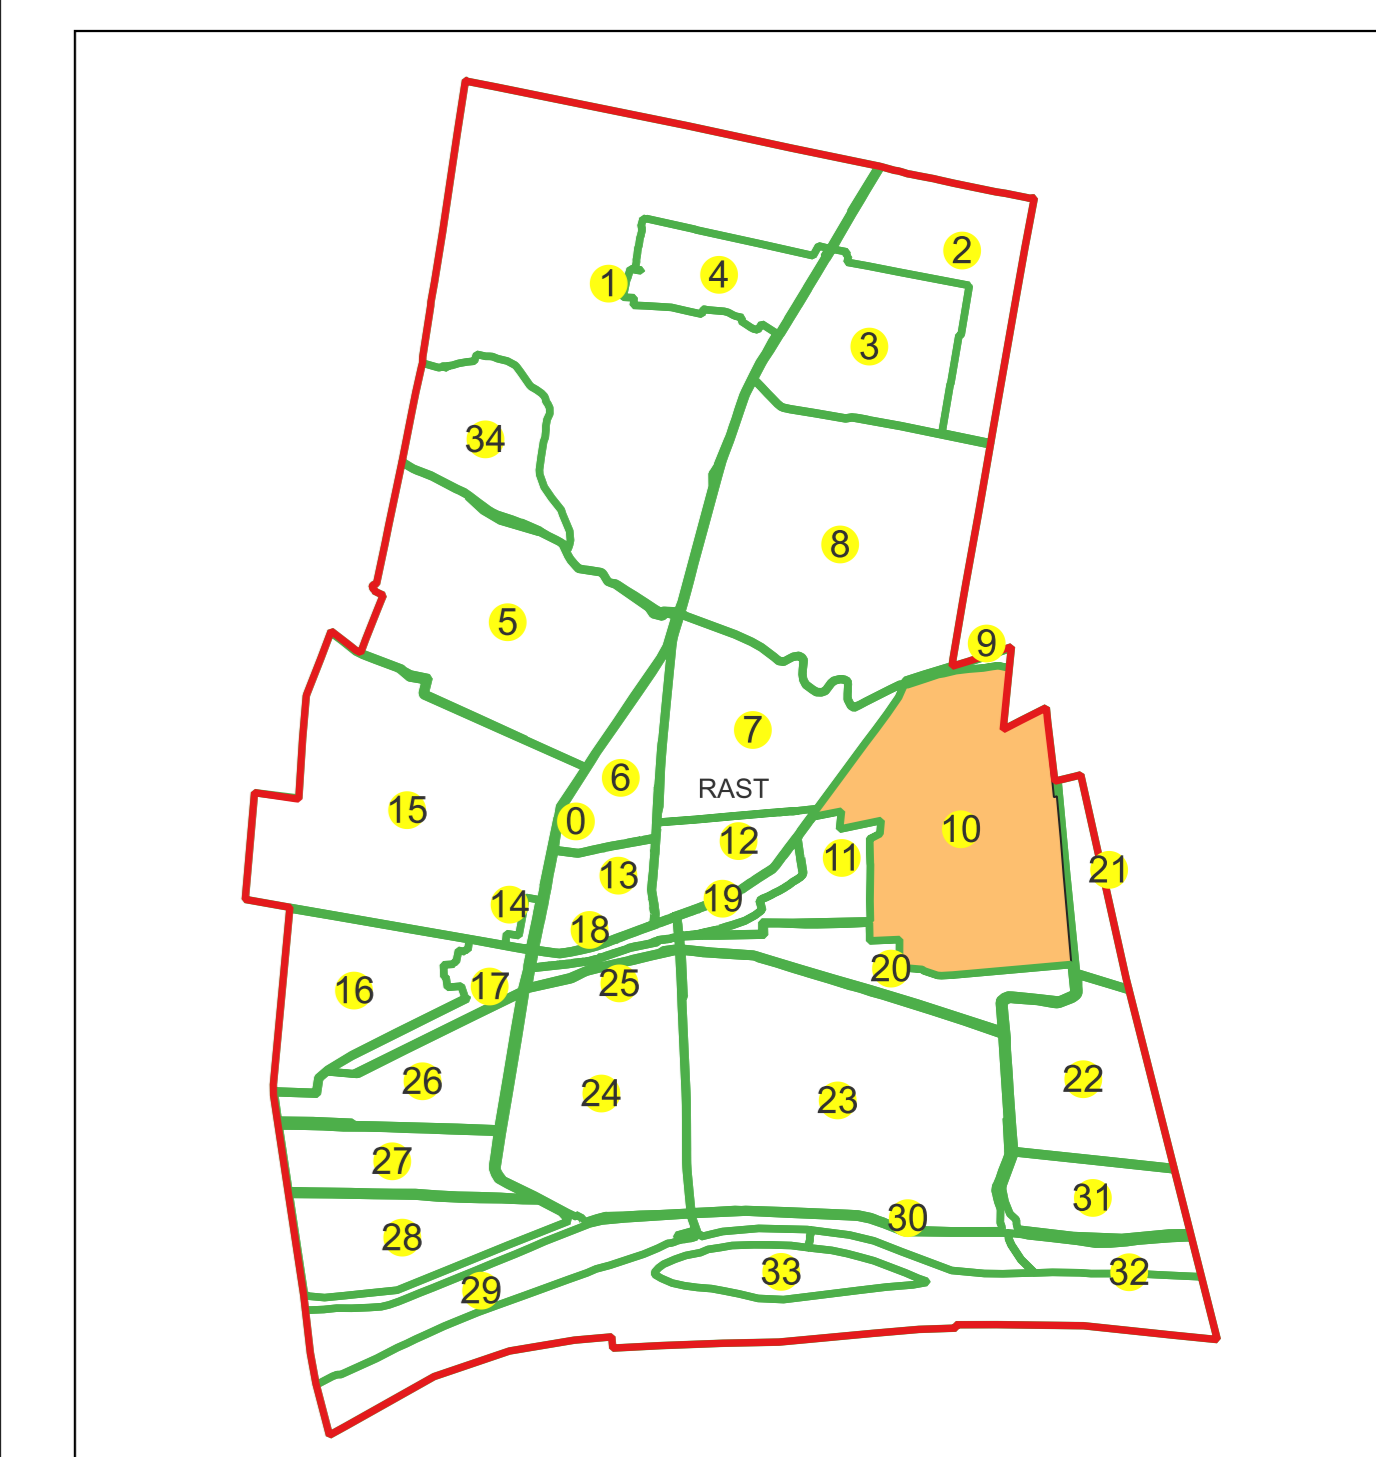

PLAN CADASTRAL

Comuna Rast, jud. Dolj

Sector cadastral nr. 10

Scara 1:1000

Sistem de proiectie: Stereografic 1970

Planşa nr. 8/9

spre publicare

Schema dispunerii sectoarelor cadastrale