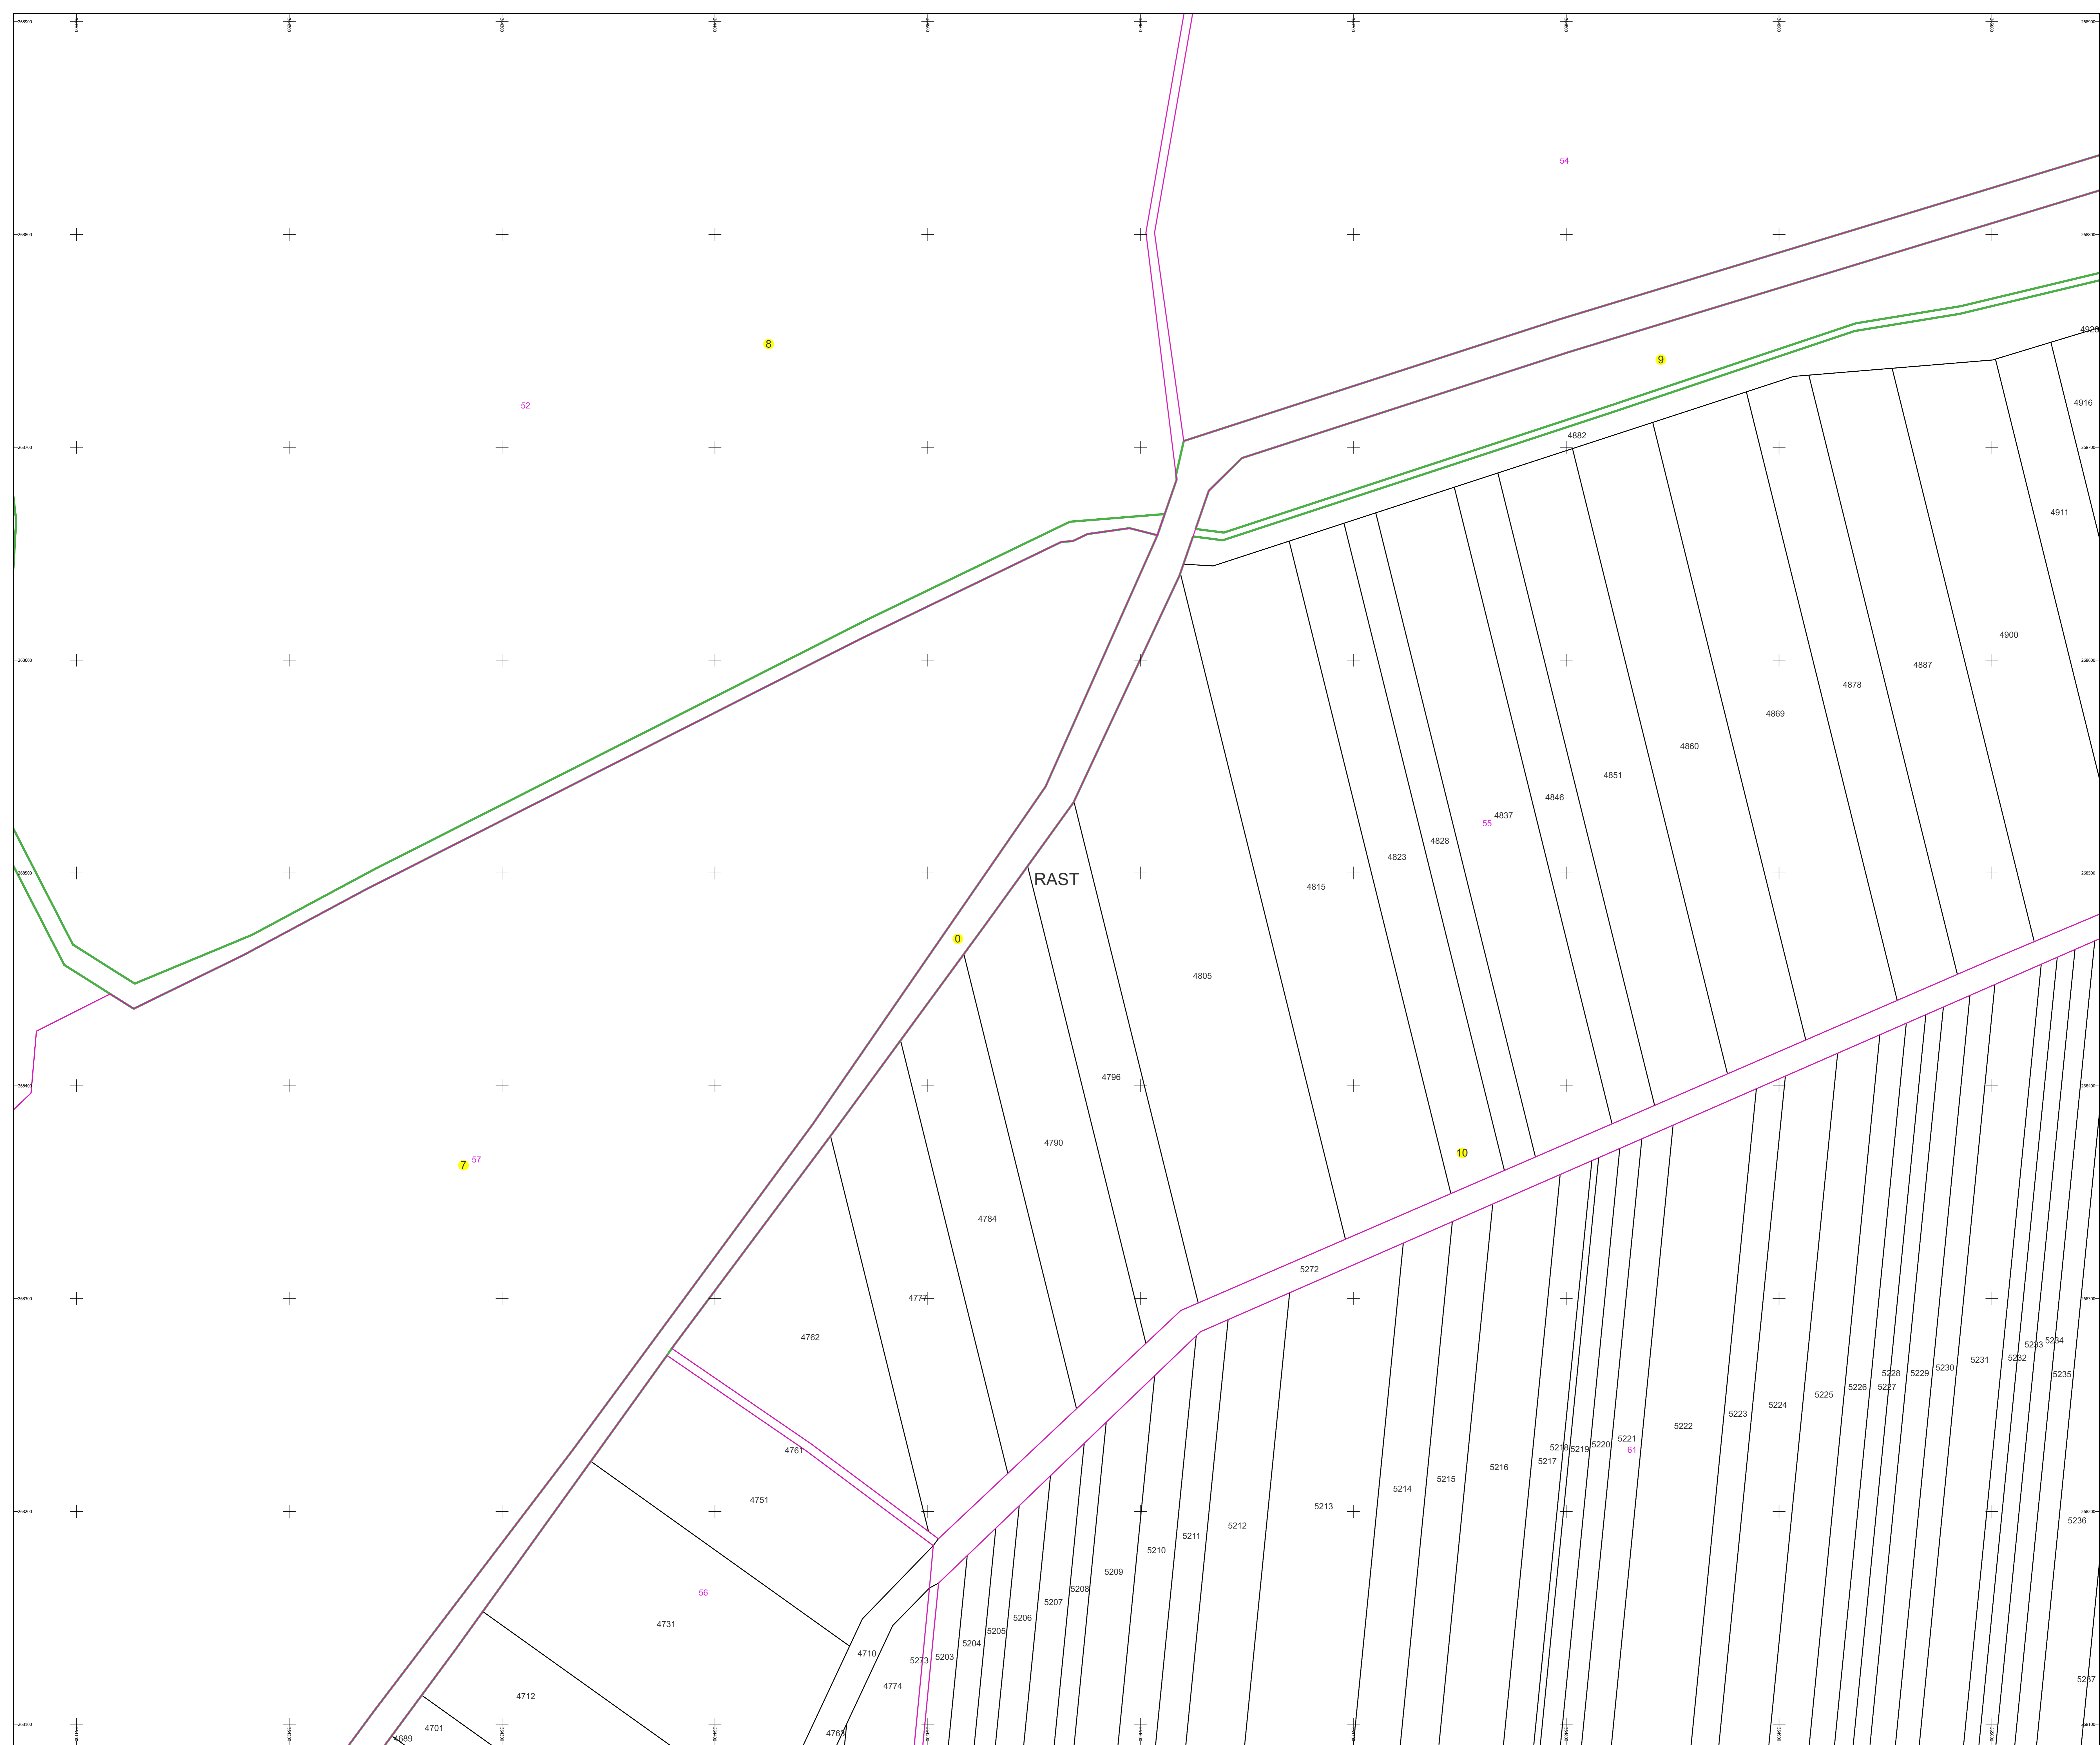

PLAN CADASTRAL

Comuna Rast, jud. Dolj

Sector cadastral nr. 10

Scara 1:1000

Sistem de proiectie: Stereografic 1970

Planşa nr. 1/9

spre publicare

Legenda	
	LIMITĂ UAT
	DENUMIRE UAT
	LIMITĂ INTRAVILAN
	NUME INTRAVILAN
	LIMITĂ TARLA
	NUMĂR TARLA
	LIMITĂ SECTOR
	NUMĂR SECTOR
	LIMITĂ IMOBIL
	ID IMOBIL

Data 19.09.2022