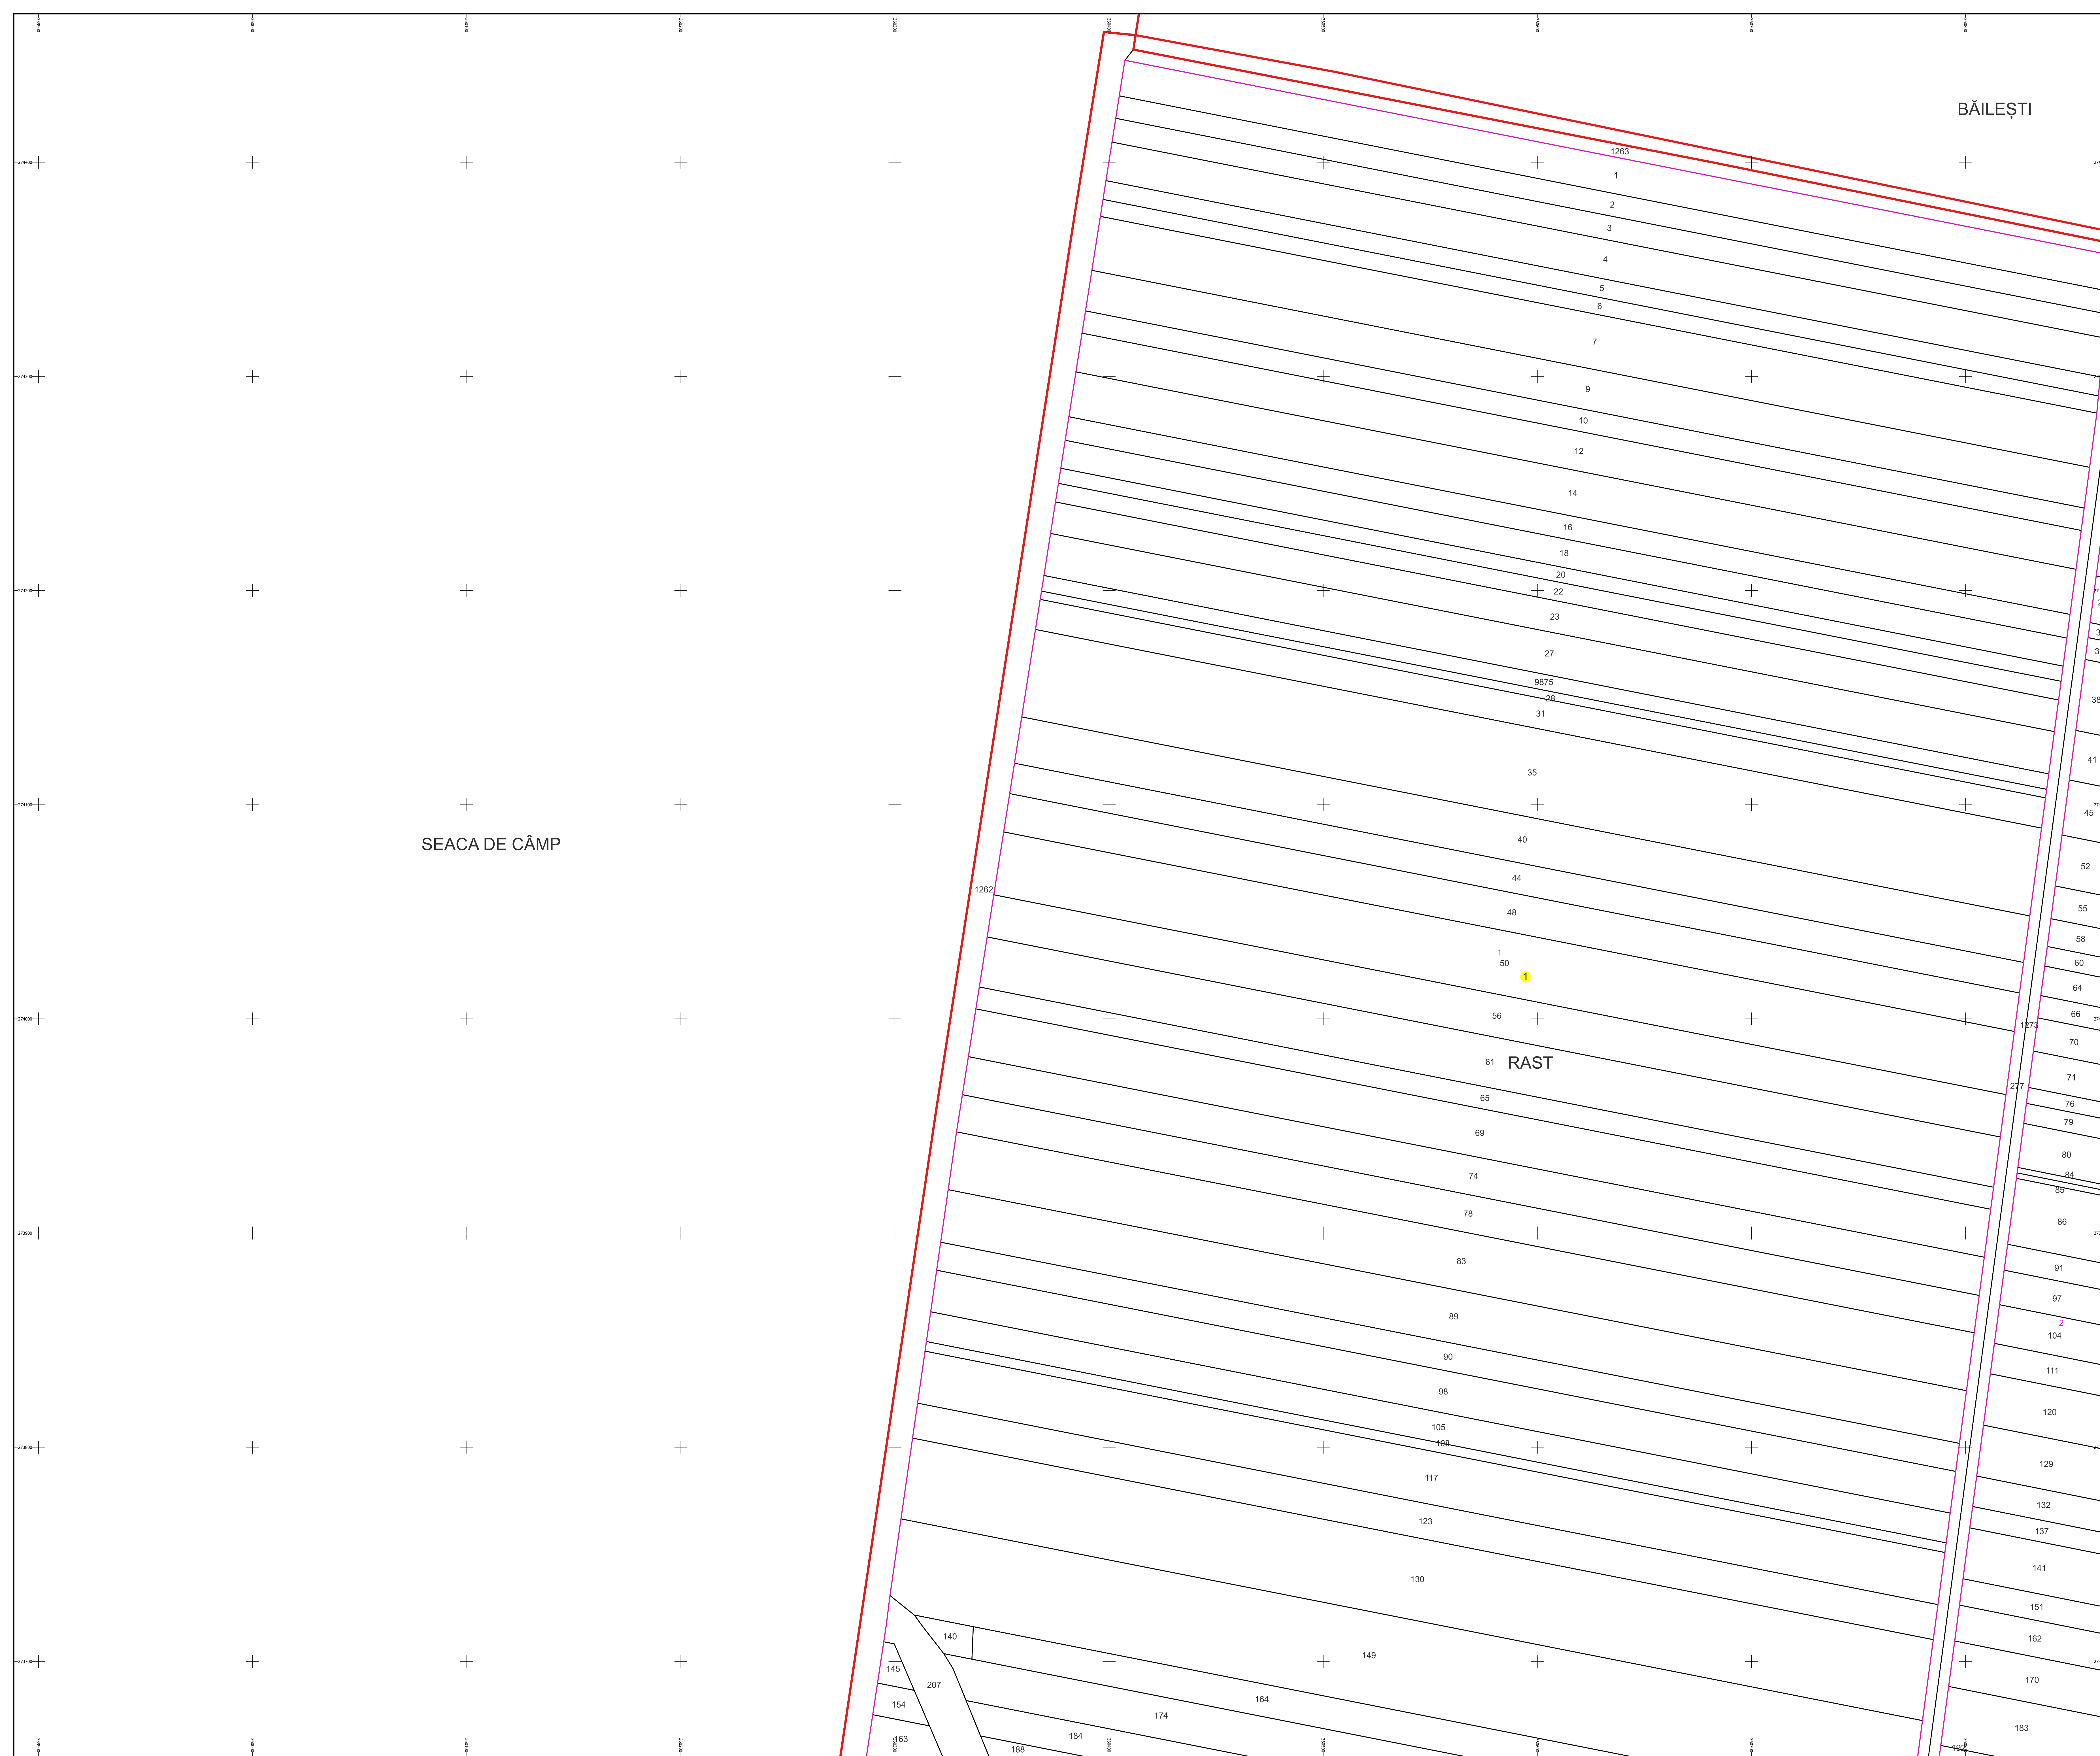

PLAN CADASTRAL AL INTRAVILANULUI

Comuna Rast, jud. Dolj, sat Rast

Sector cadastral nr. 1

Scara 1:1000

Sistem de proiectie: Stereografic 1970

Planşa nr. 1/24

spre publicare

Legenda	
	LIMITĂ UAT
RAST	DENUMIRE UAT
	LIMITĂ INTRAVILAN
Aa	NUME INTRAVILAN
	LIMITĂ TARLA
5	NUMĂR TARLA
	LIMITĂ SECTOR
	NUMĂR SECTOR
	LIMITĂ IMOBIL
1	ID IMOBIL

Data 19.09.2022