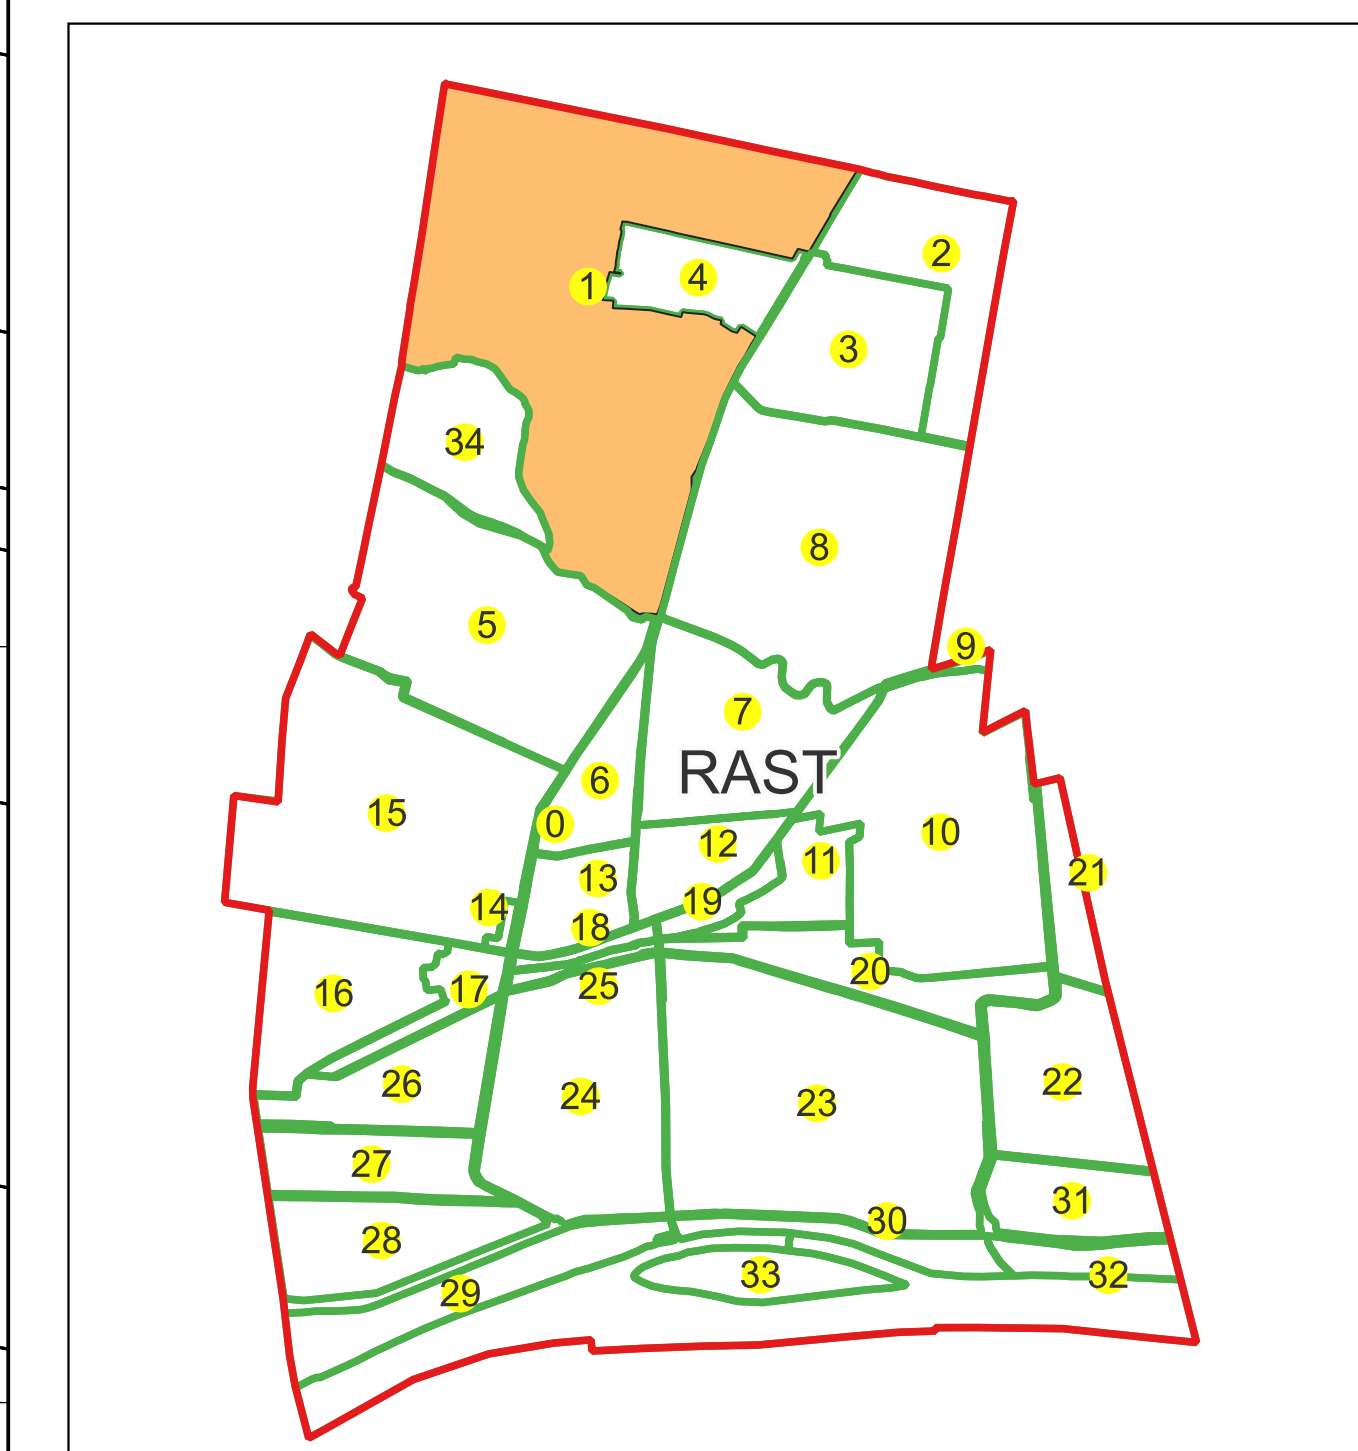

PLAN CADASTRAL AL INTRAVILANULUI

Comuna Rast, jud. Dolj, sat Rast

Sector cadastral nr. 1

Scara 1:1000

Sistem de proiectie: Stereografic 1970

Planşa nr. 22/24

spre publicare

Schema dispunerii sectoarelor cadastrale