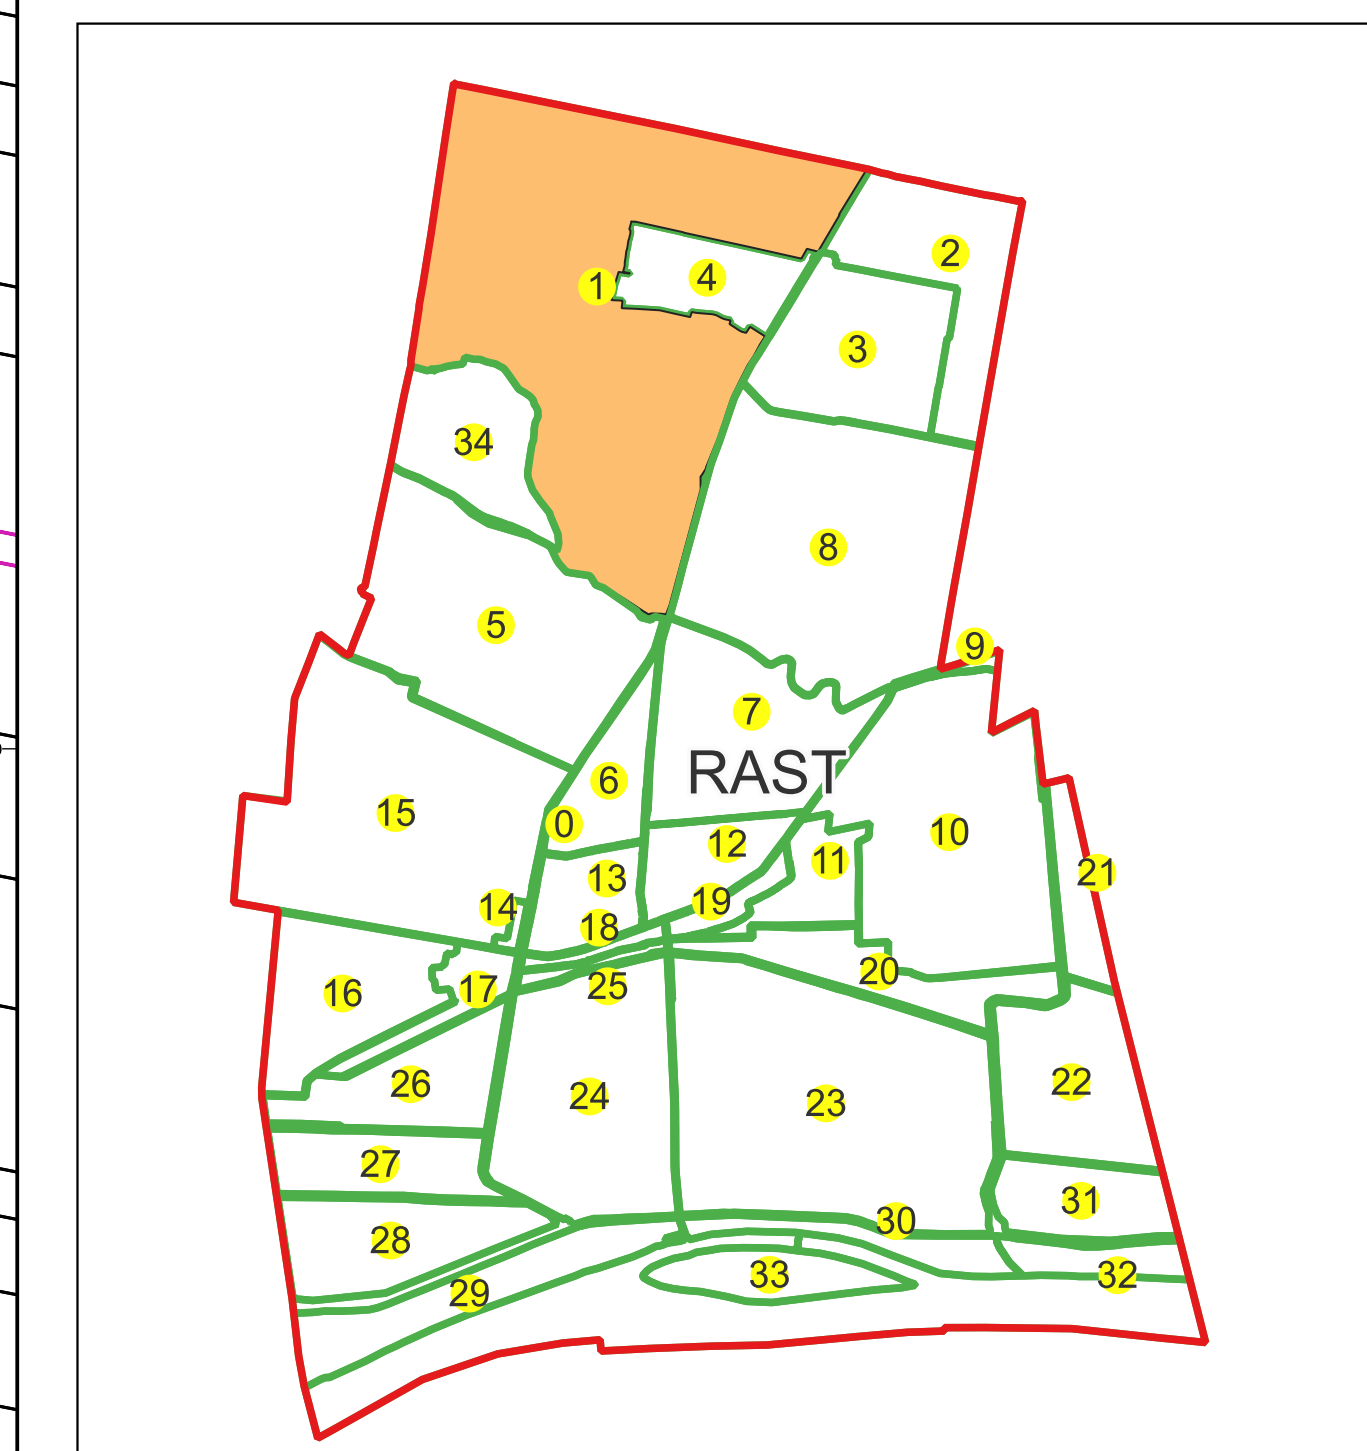

PLAN CADASTRAL AL INTRAVILANULUI

Comuna Rast, jud. Dolj, sat Rast

Sector cadastral nr. 1

Scara 1:1000

Sistem de proiectie: Stereografic 1970

Planşa nr. 20/24

spre publicare

Schema dispunerii sectoarelor cadastrale