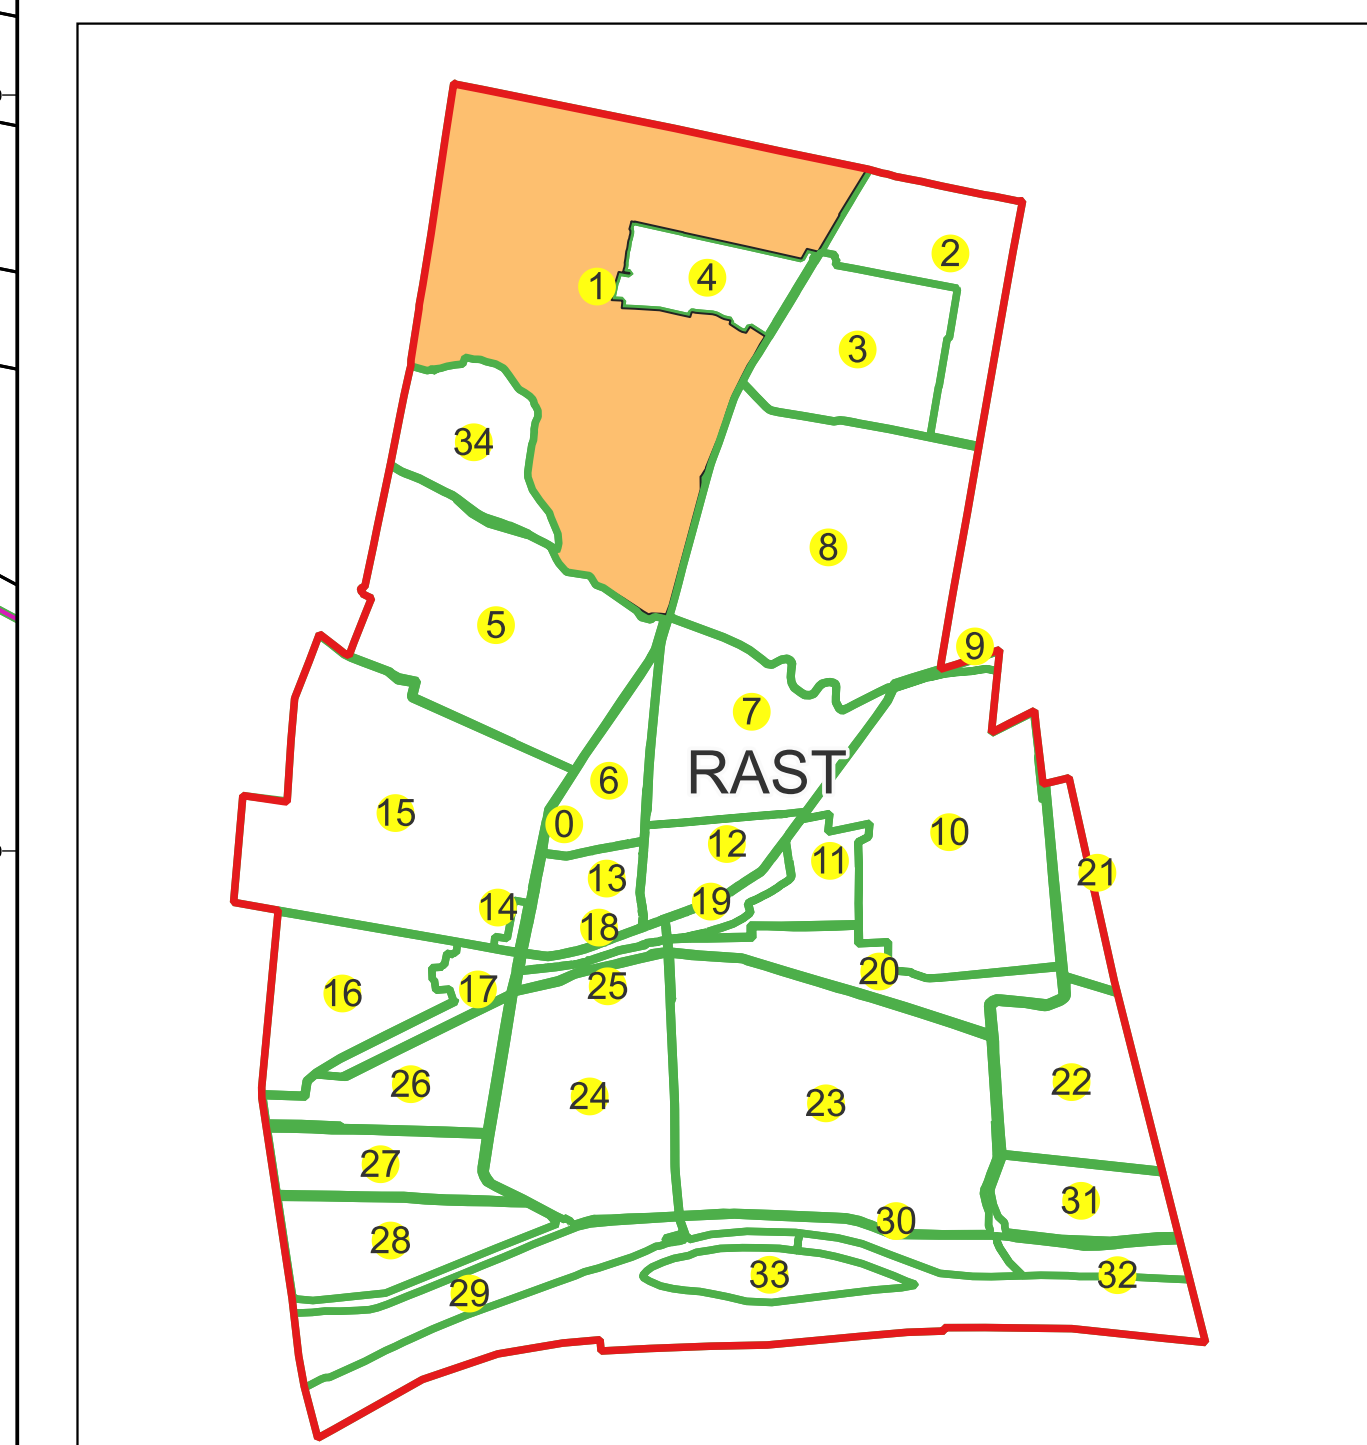

PLAN CADASTRAL AL INTRAVILANULUI

Comuna Rast, jud. Dolj, sat Rast

Sector cadastral nr. 1

Scara 1:1000

Sistem de proiectie: Stereografic 1970

Planşa nr. 16/24

spre publicare

Schema dispunerii sectoarelor cadastrale