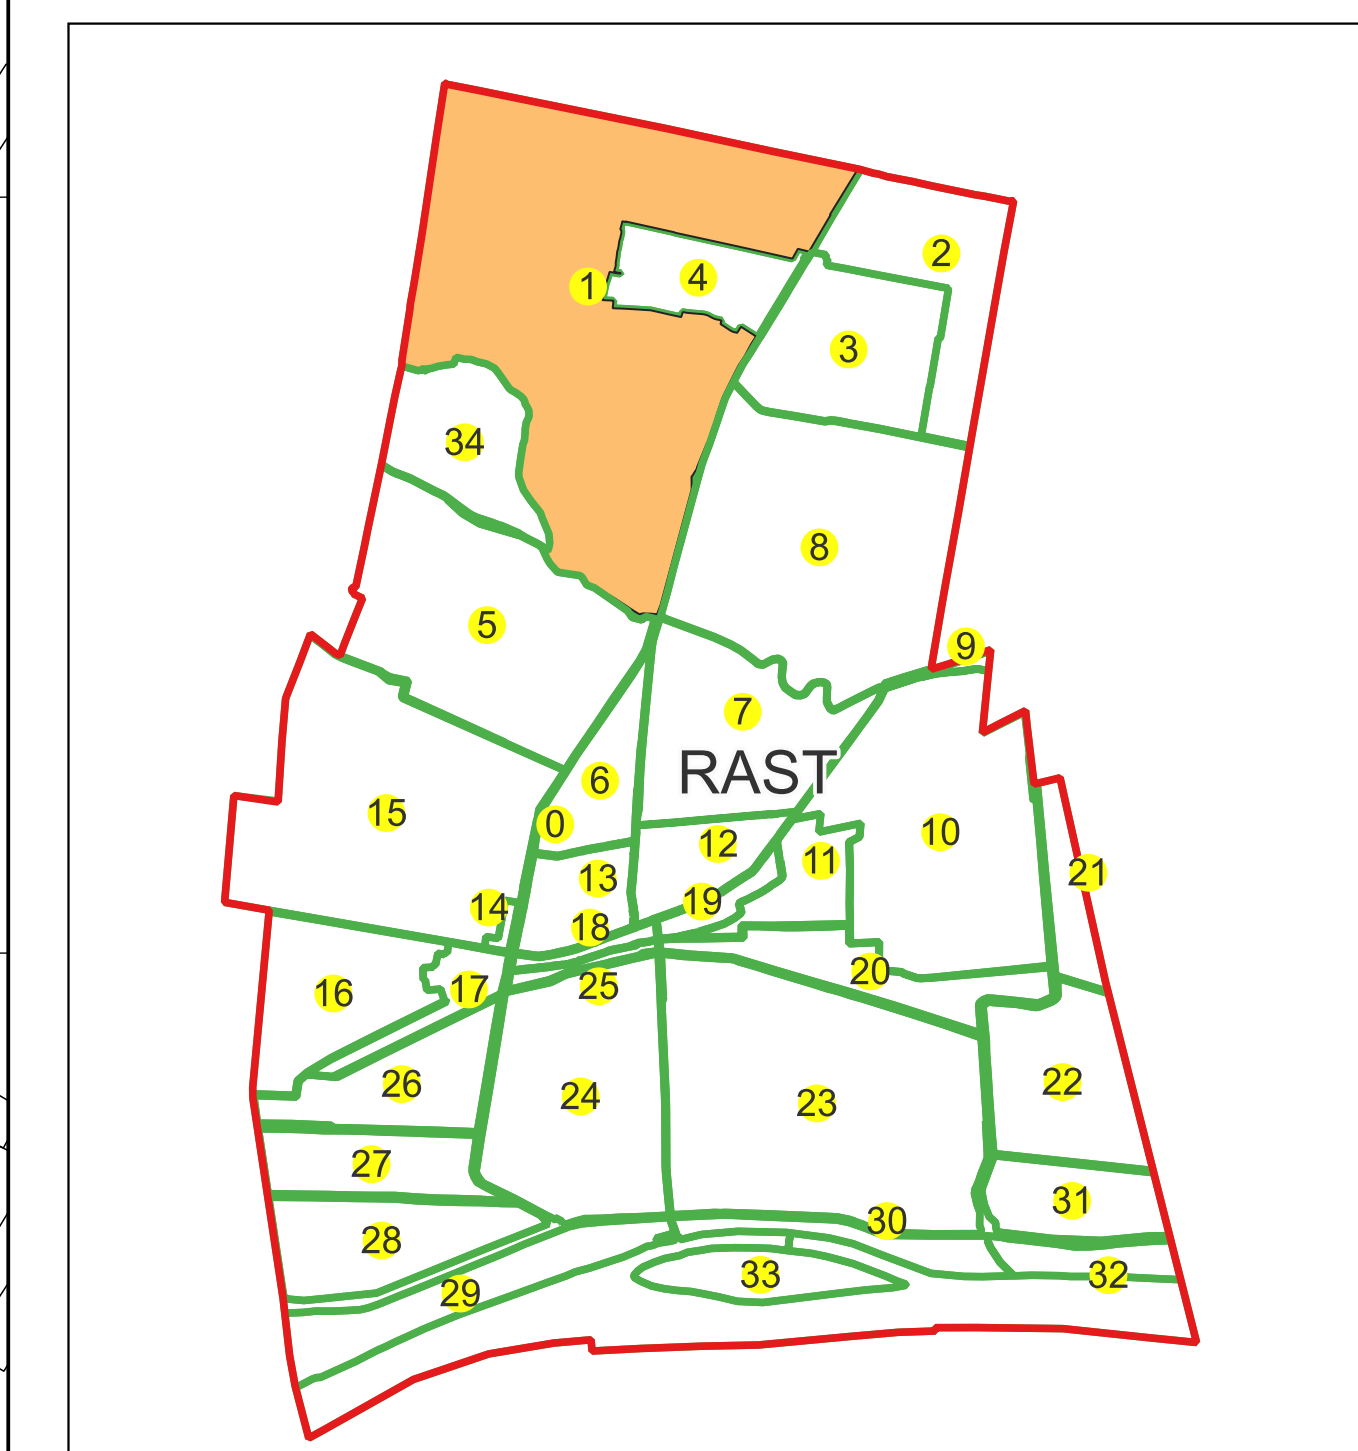

PLAN CADASTRAL AL INTRAVILANULUI

Comuna Rast, jud. Dolj, sat Rast

Sector cadastral nr. 1

Scara 1:1000

Sistem de proiectie: Stereografic 1970

Planşa nr. 14/24

spre publicare

Schema dispunerii sectoarelor cadastrale