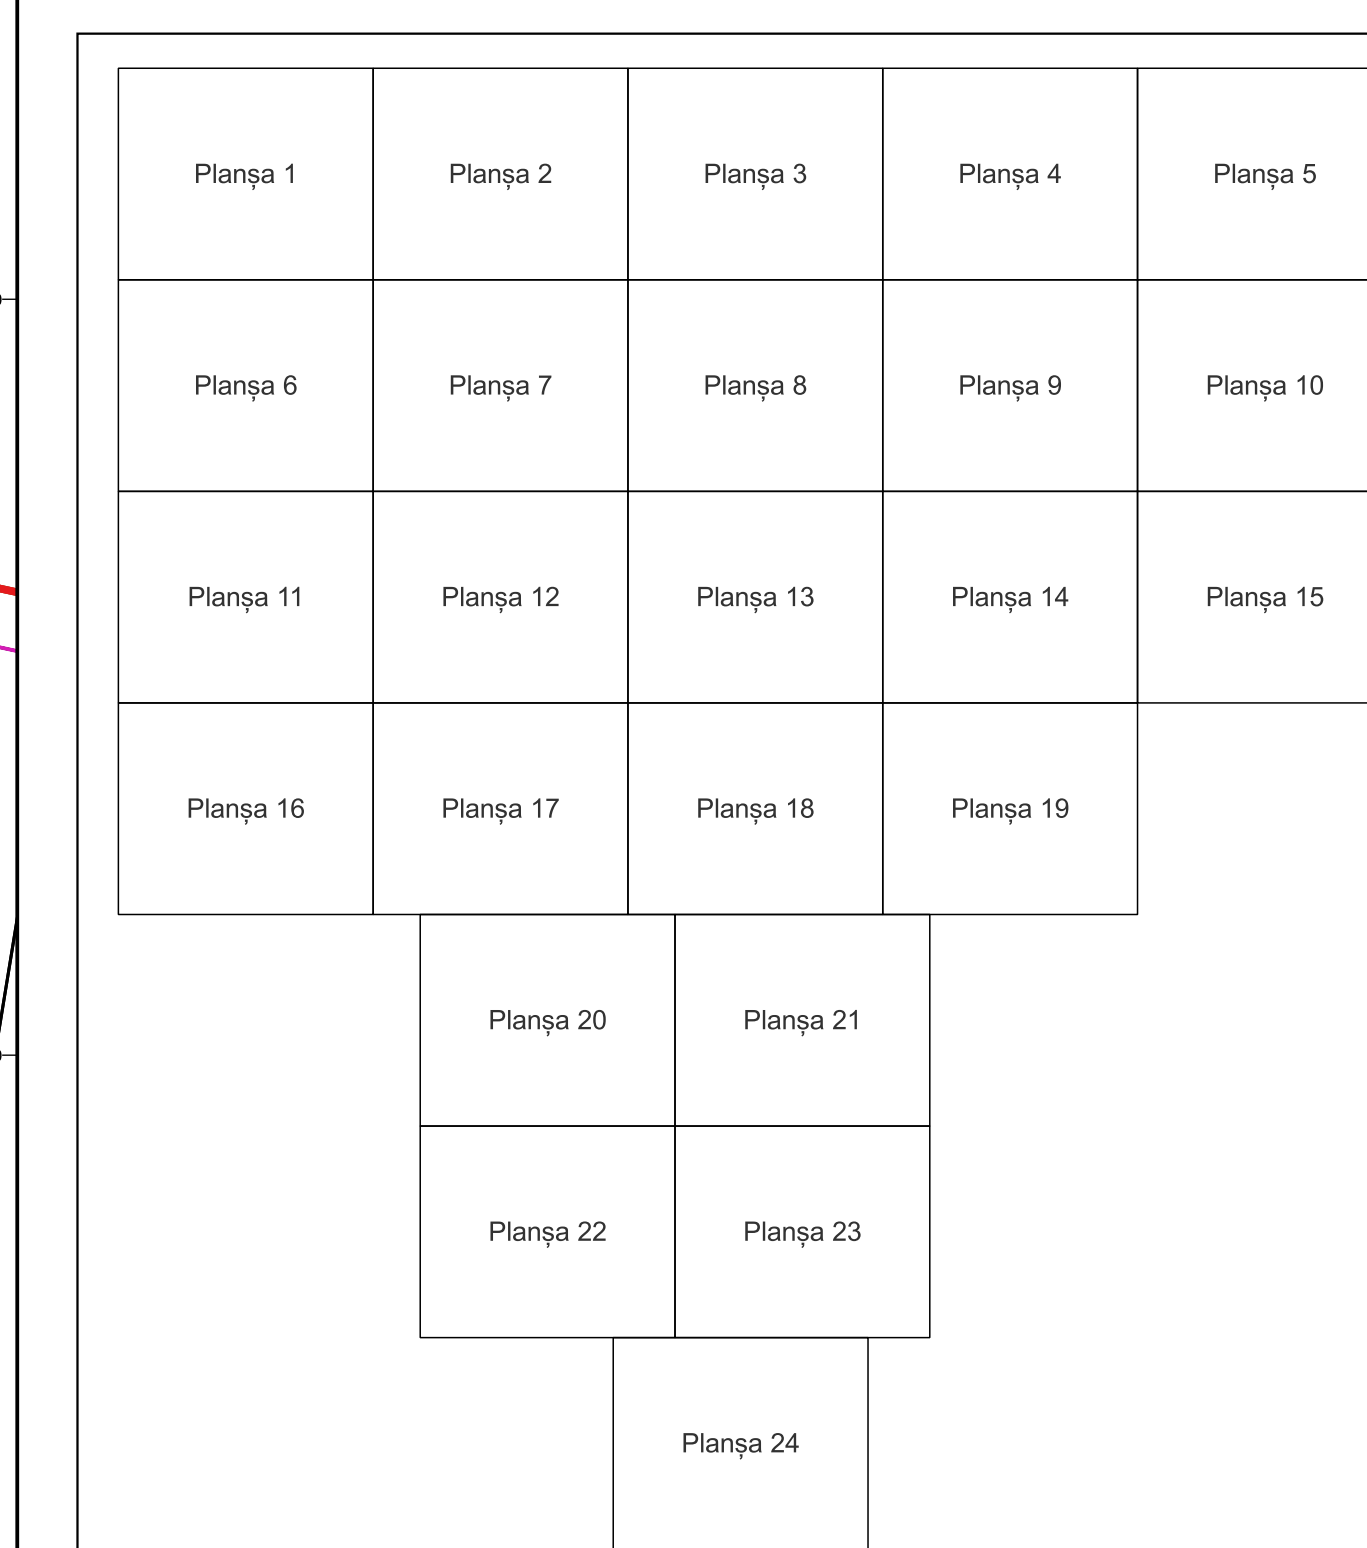

Schema dispunerii planşelor