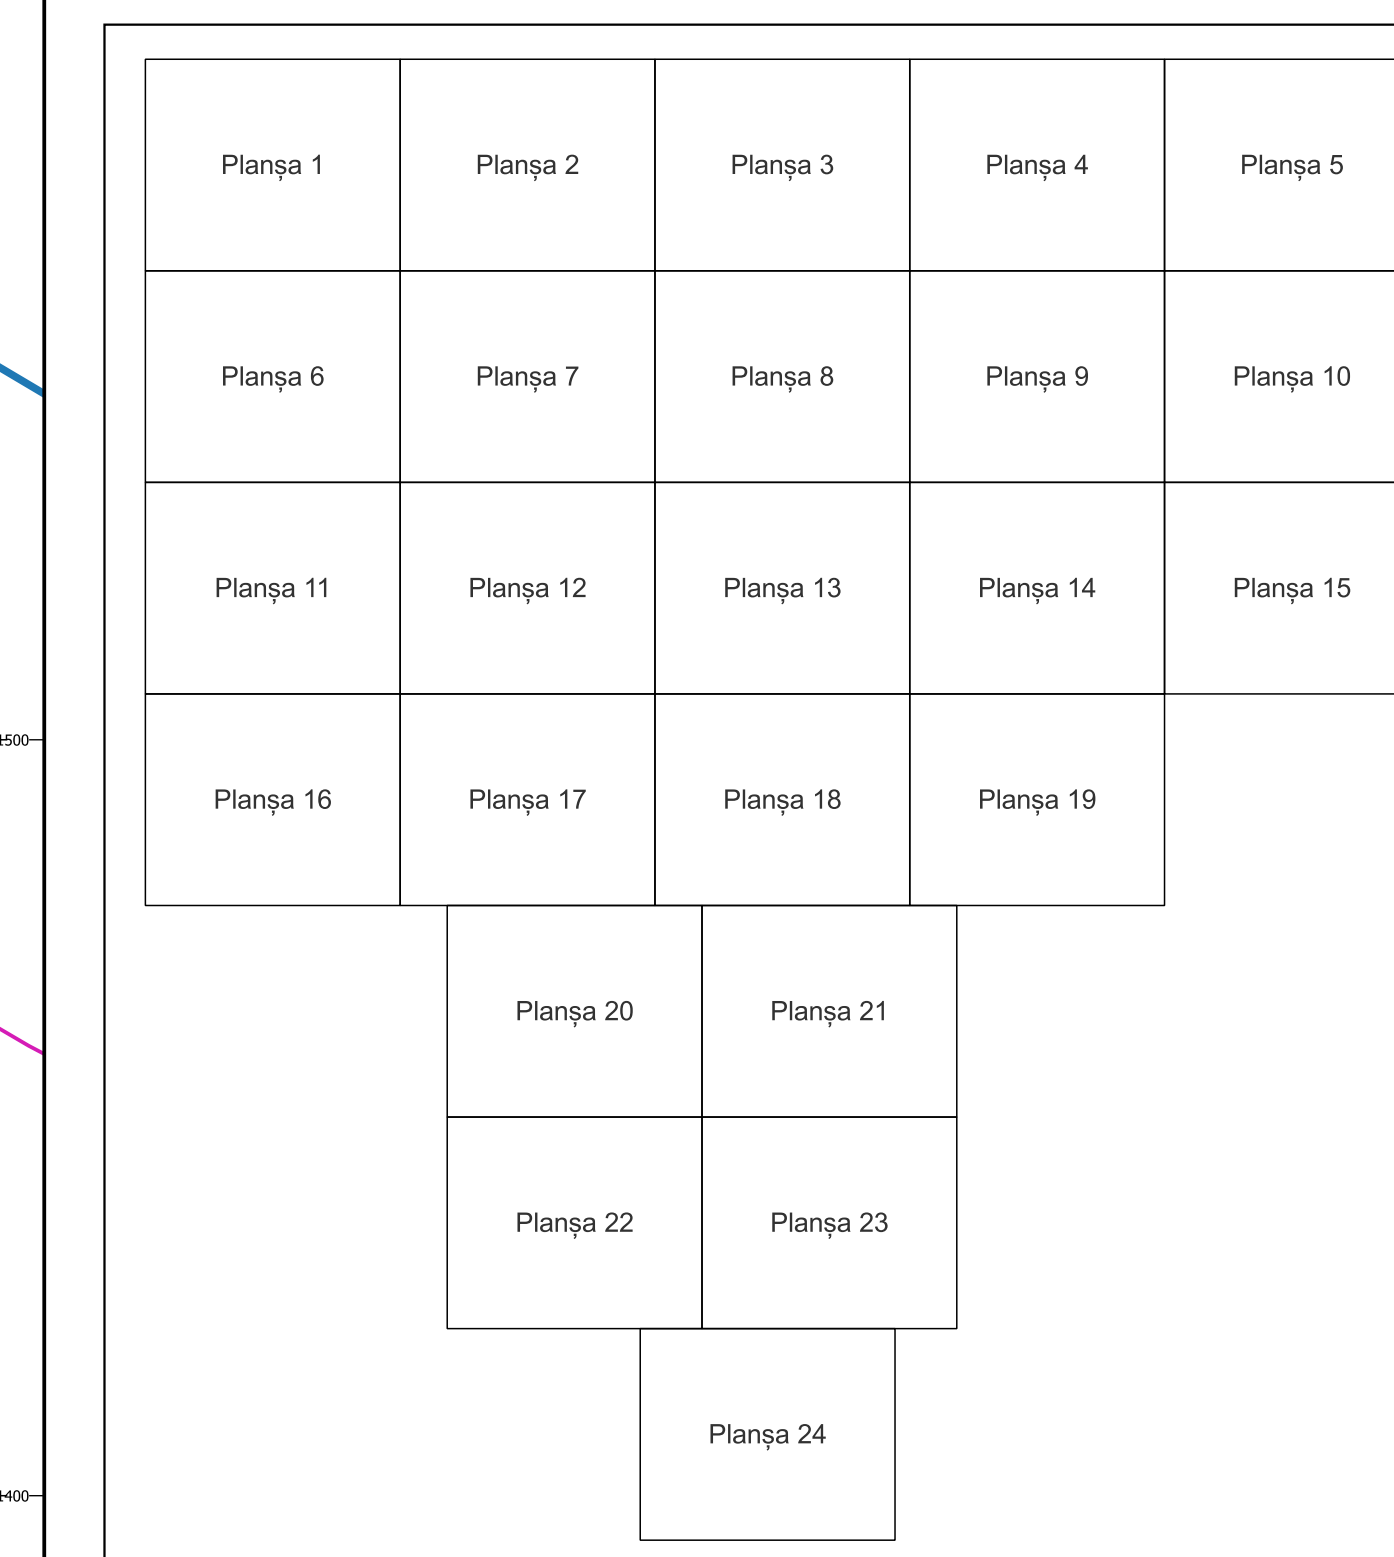

Schema dispunerii planșelor

Legenda	
	LIMITĂ UAT
RAST	DENUMIRE UAT
	LIMITĂ INTRAVILAN
Aa	NUME INTRAVILAN
	LIMITĂ TARLA
5	NUMĂR TARLA
	LIMITĂ SECTOR
	NUMĂR SECTOR
	LIMITĂ IMOBIL
1	ID IMOBIL

Data 19.09.2022