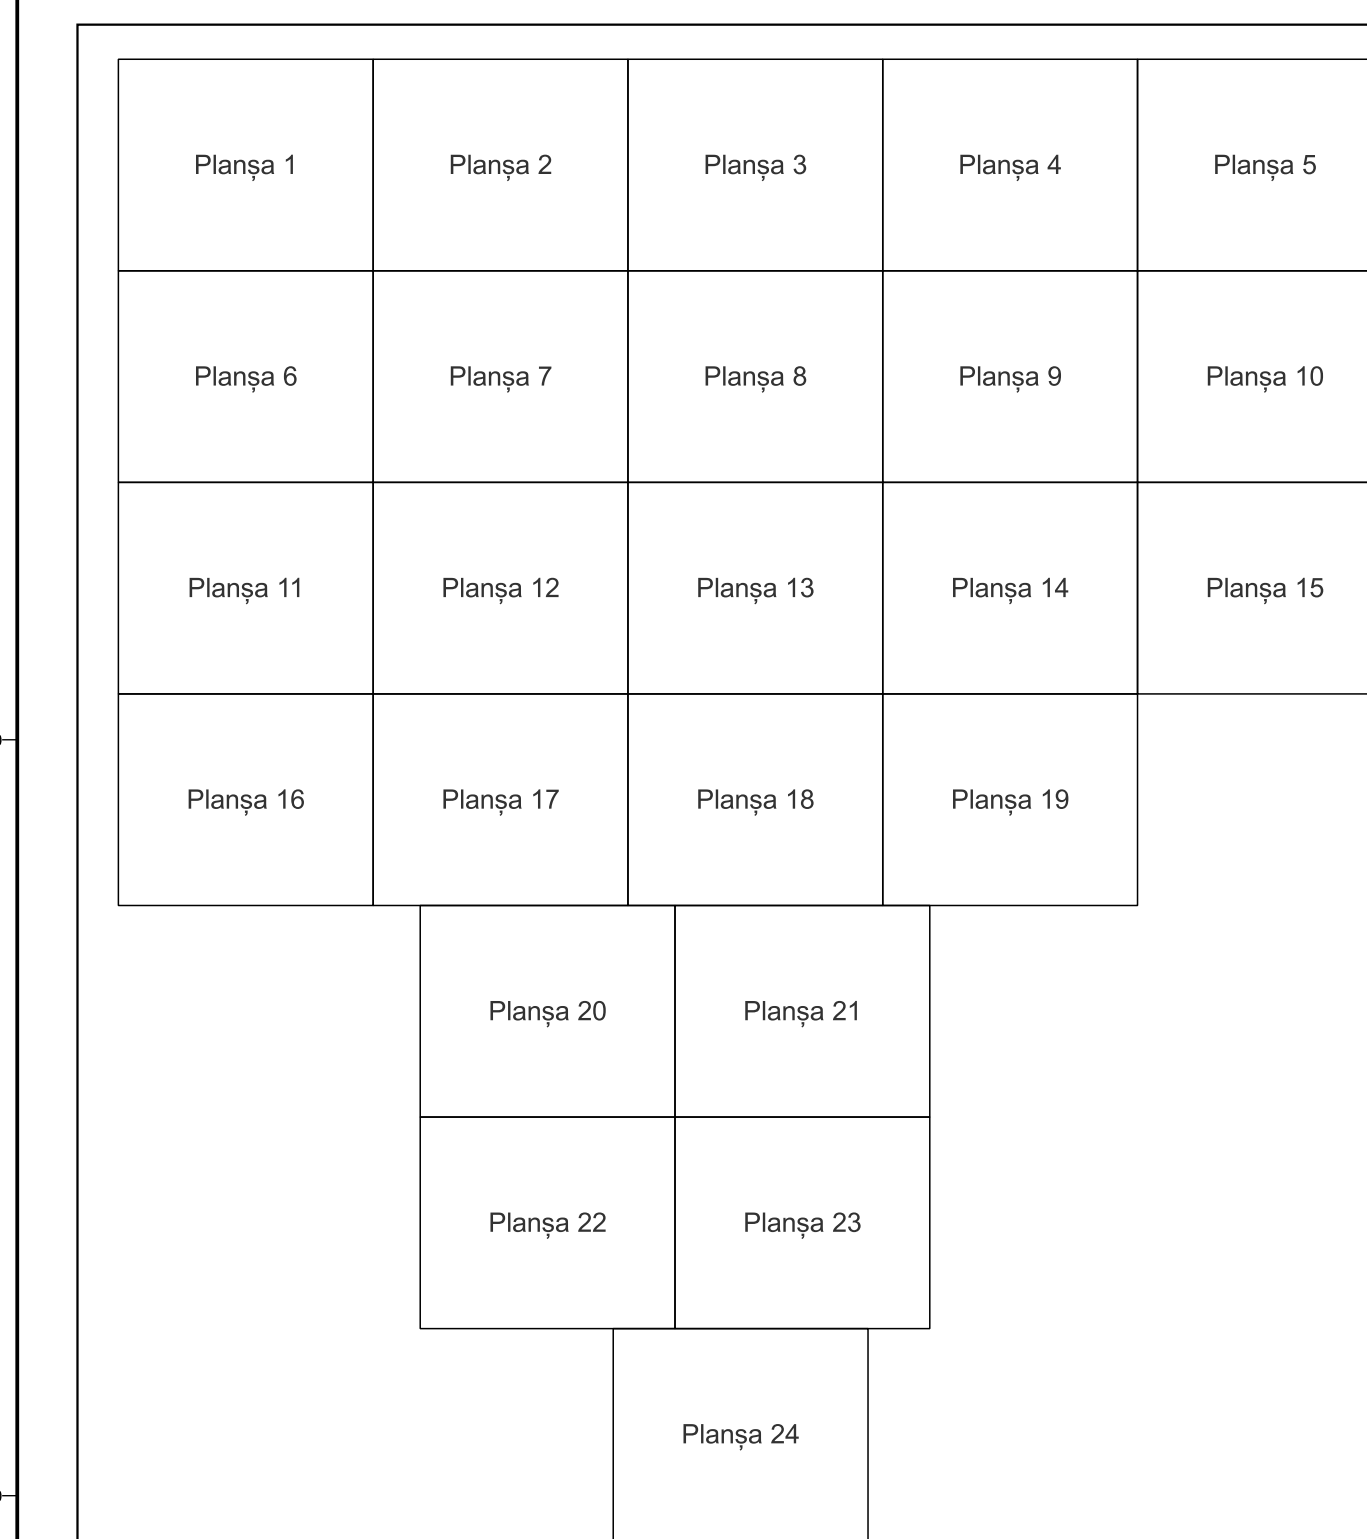

Schema dispunerii planşelor

Legenda	
	LIMITĂ UAT
RAST	DENUMIRE UAT
	LIMITĂ INTRAVILAN
Aa	NUME INTRAVILAN
	LIMITĂ TARLA
5	NUMĂR TARLA
	LIMITĂ SECTOR
	NUMĂR SECTOR
	LIMITĂ IMOBIL
1	ID IMOBIL

Data 19.09.2022

SEACA DE CÂMP

RAST

20

21

34