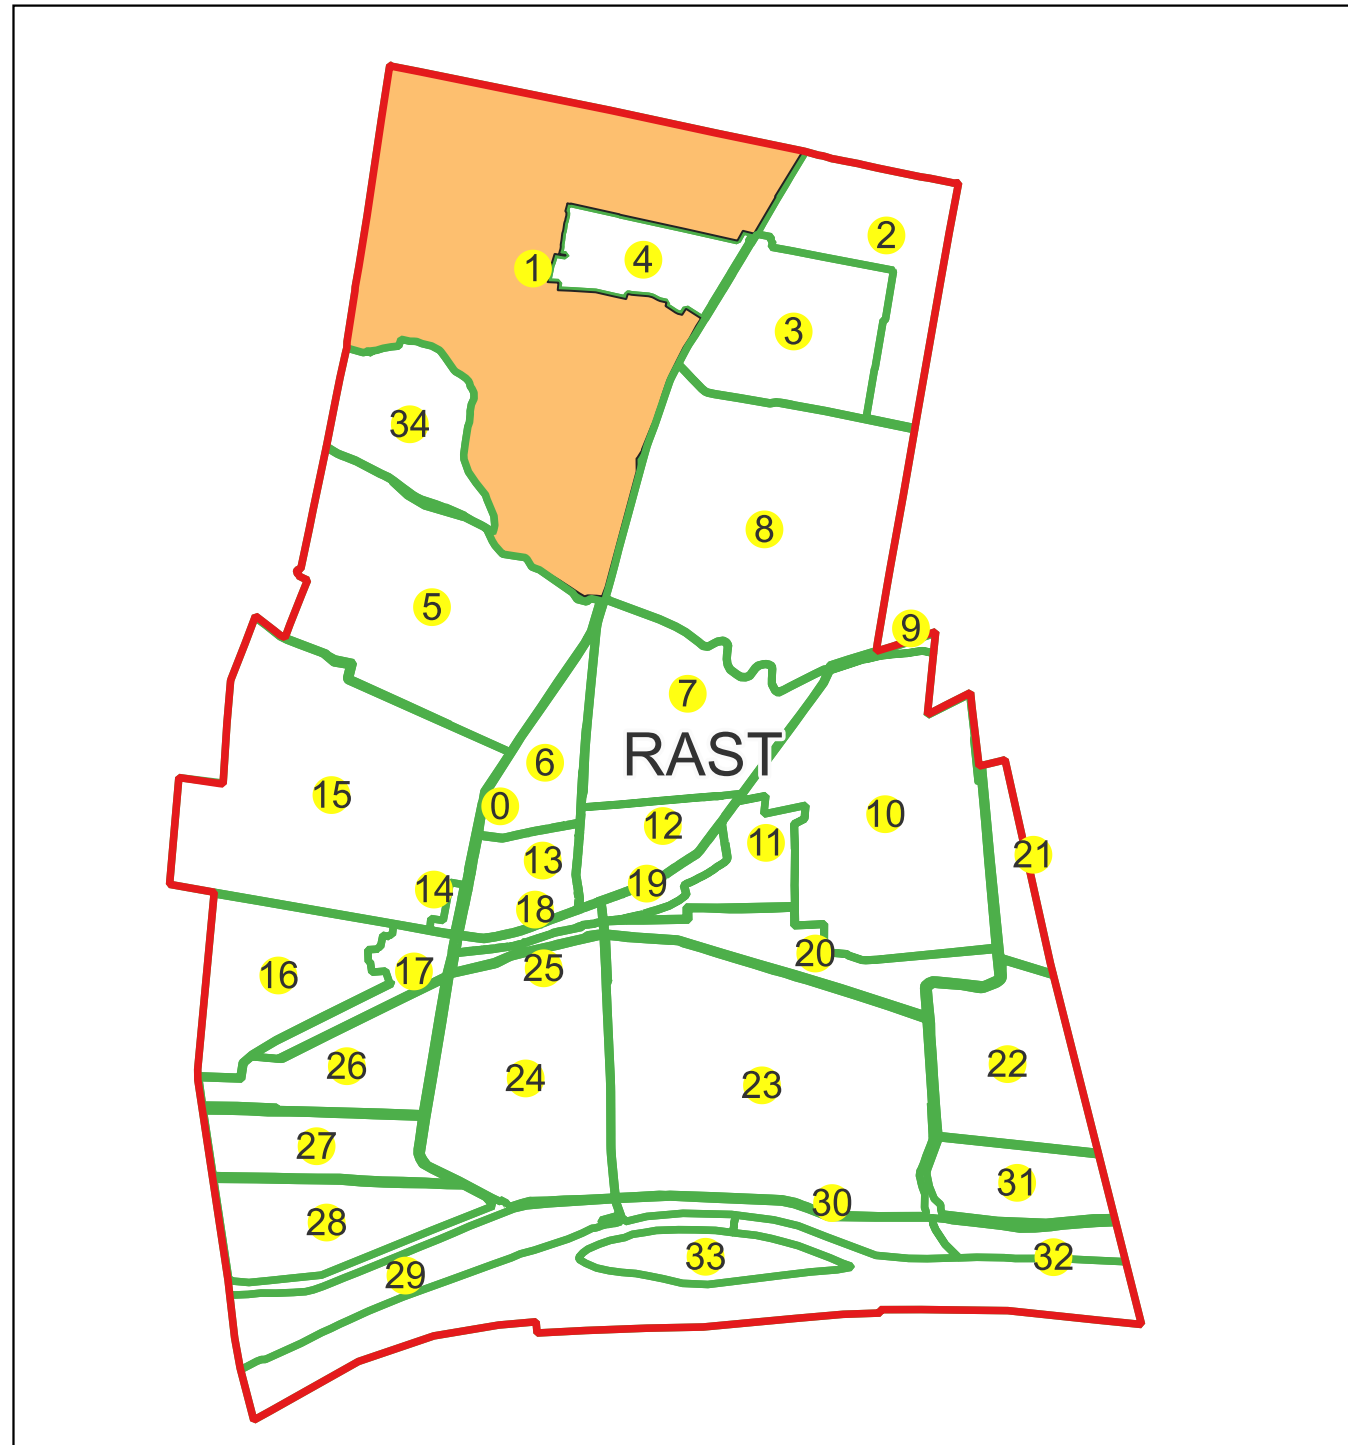

PLAN CADASTRAL AL INTRAVILANULUI

Comuna Rast, jud. Dolj, sat Rast

Sector cadastral nr. 1

Scara 1:1000

Sistem de proiectie: Stereografic 1970

Planşa nr. 23/24

spre publicare

Schema dispunerii sectoarelor cadastrale