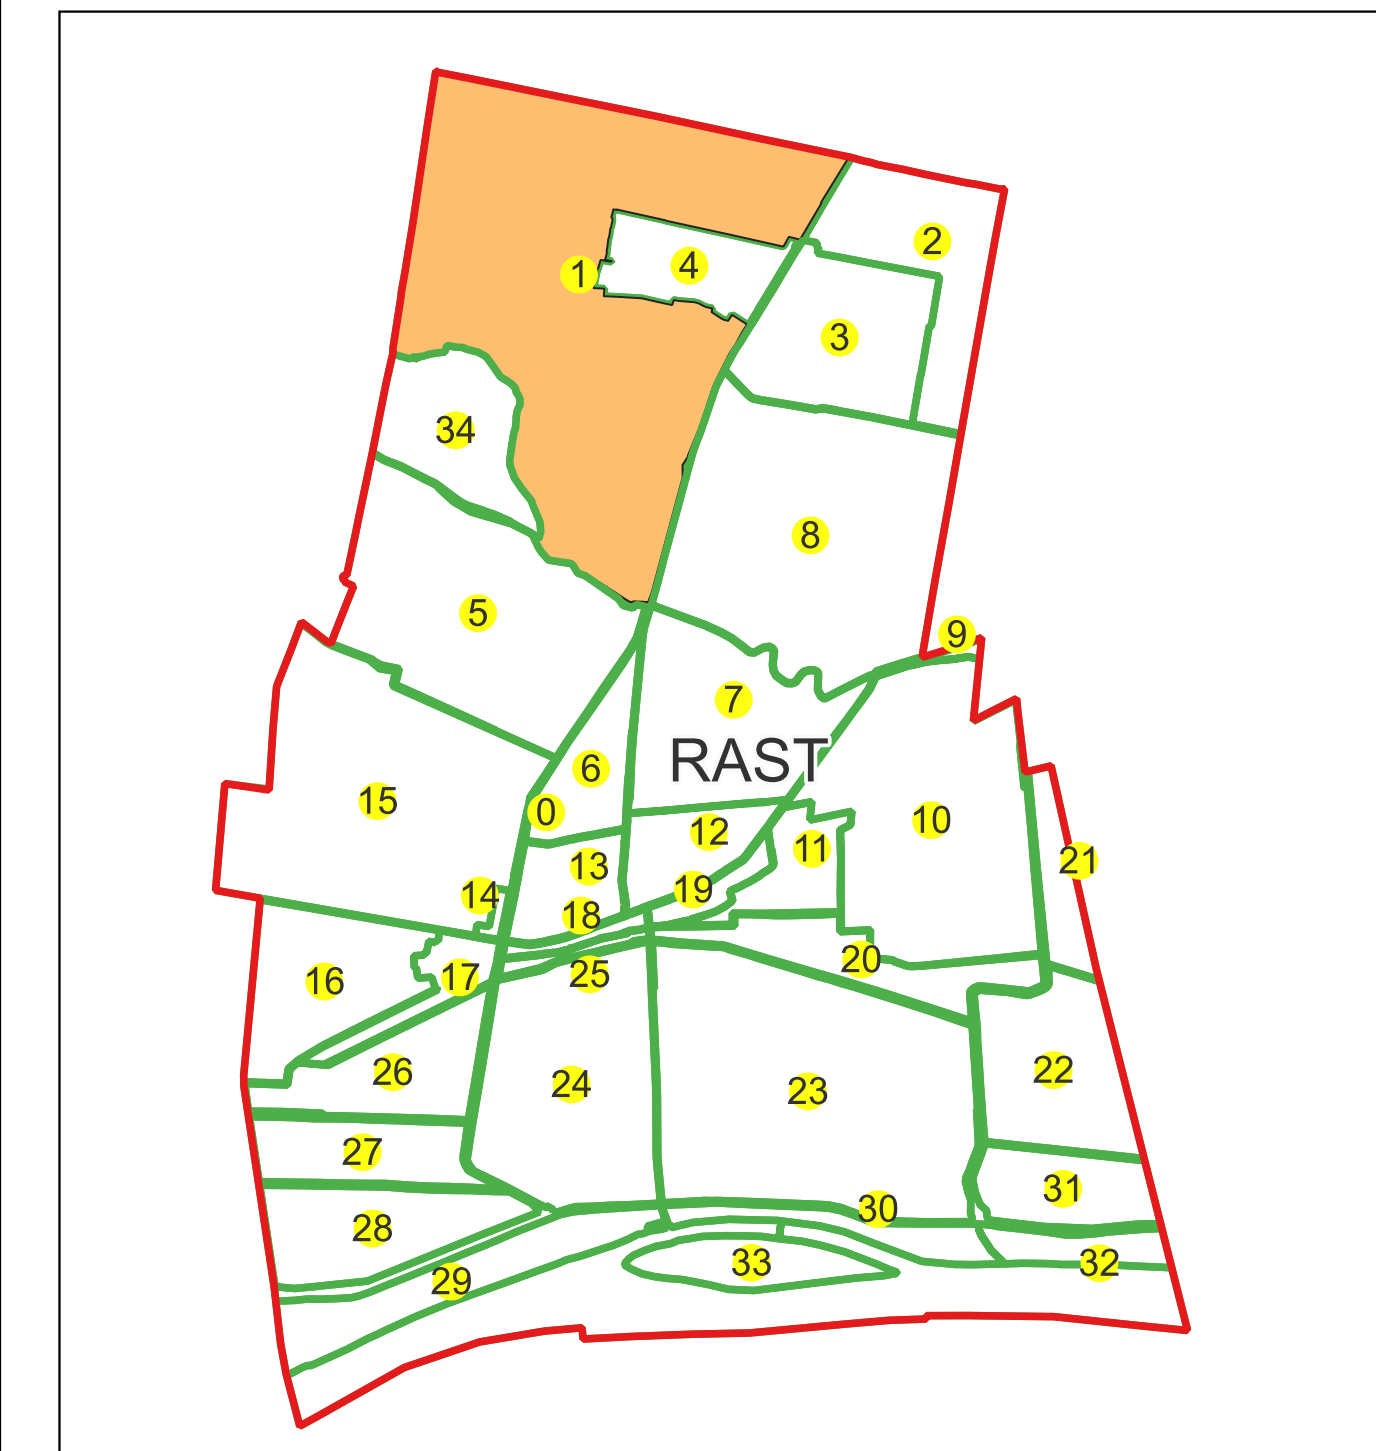

Scara 1:1000

Sistem de proiectie: Stereografic 1970

Planşa nr. 12/24

spre publicare

Schema dispunerii sectoarelor cadastrale

Schema dispunerii planşelor

Legenda	
	LIMITĂ UAT
	DENUMIRE UAT
	LIMITĂ INTRAVILAN
	NUME INTRAVILAN
	LIMITĂ TARLA
	NUMĂR TARLA
	LIMITĂ SECTOR
	NUMĂR SECTOR
	LIMITĂ IMOBIL
	ID IMOBIL