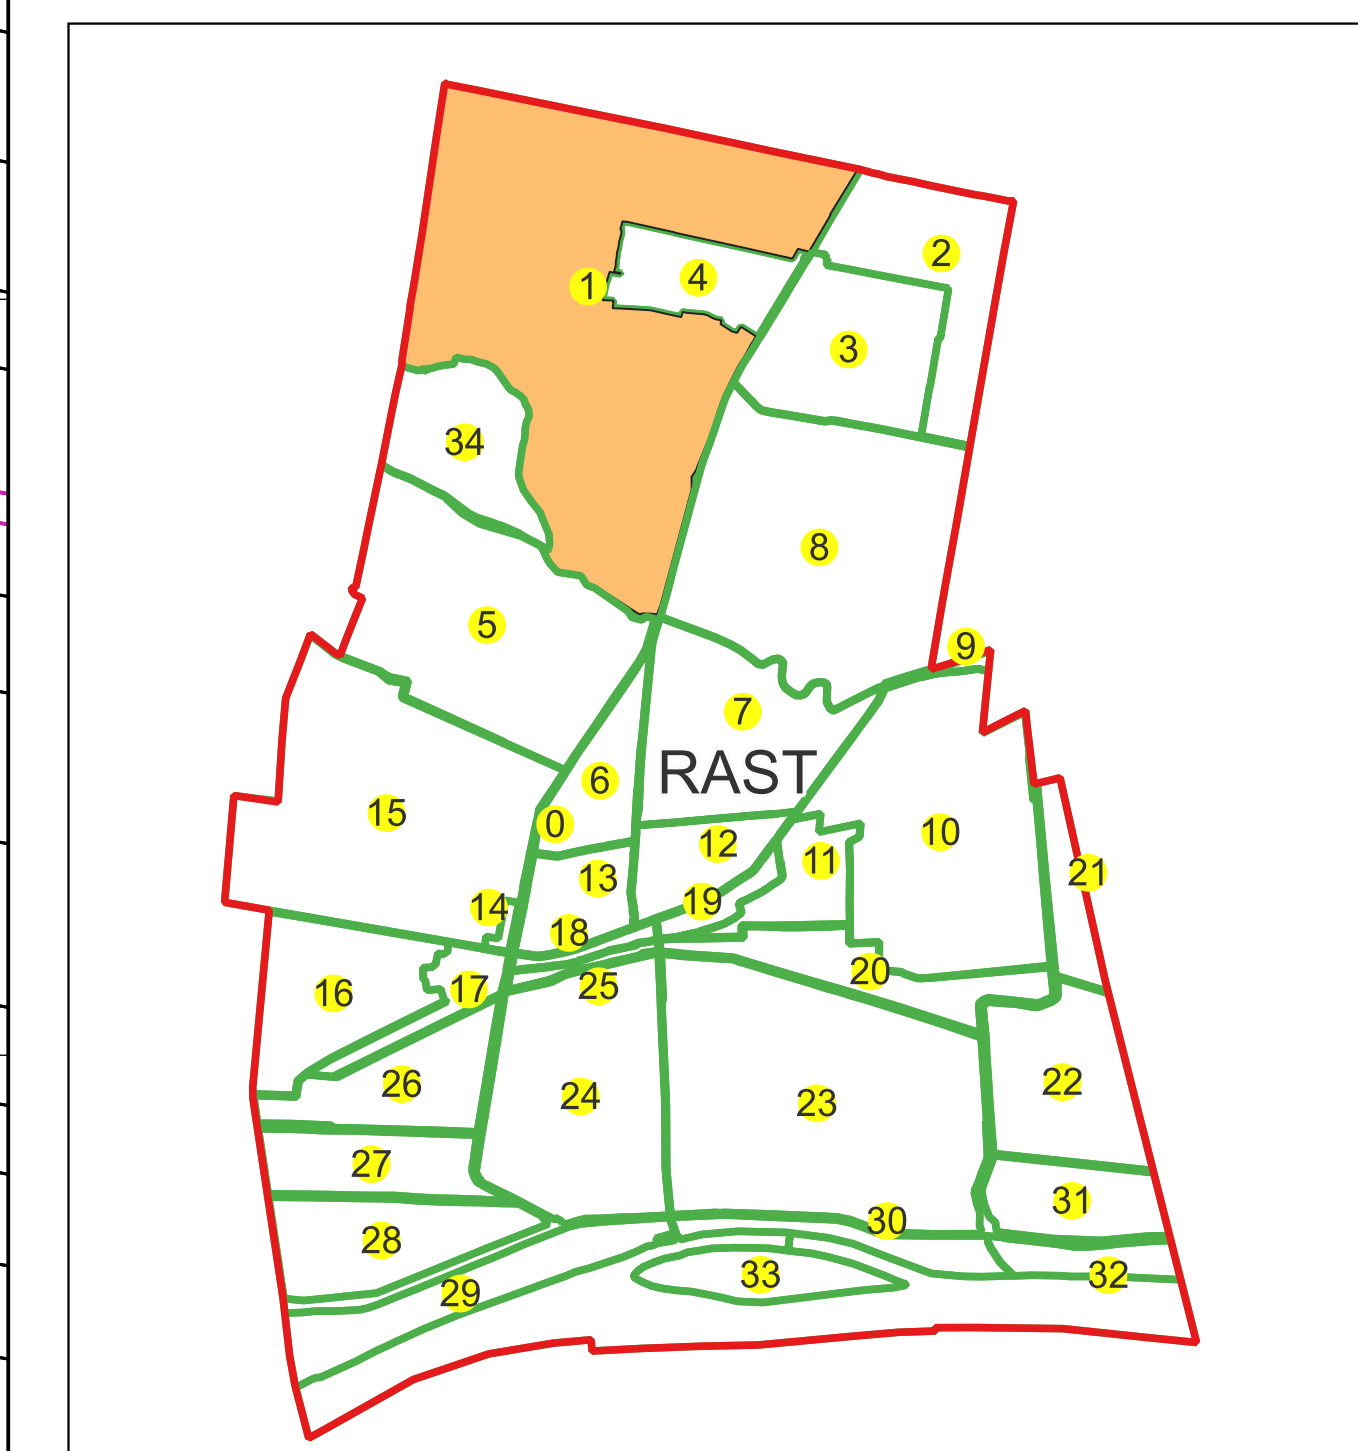

PLAN CADASTRAL AL INTRAVILANULUI

Comuna Rast, jud. Dolj, sat Rast

Sector cadastral nr. 1

Scara 1:1000

Sistem de proiectie: Stereografic 1970

Planşa nr. 6/24

spre publicare

Schema dispunerii sectoarelor cadastrale