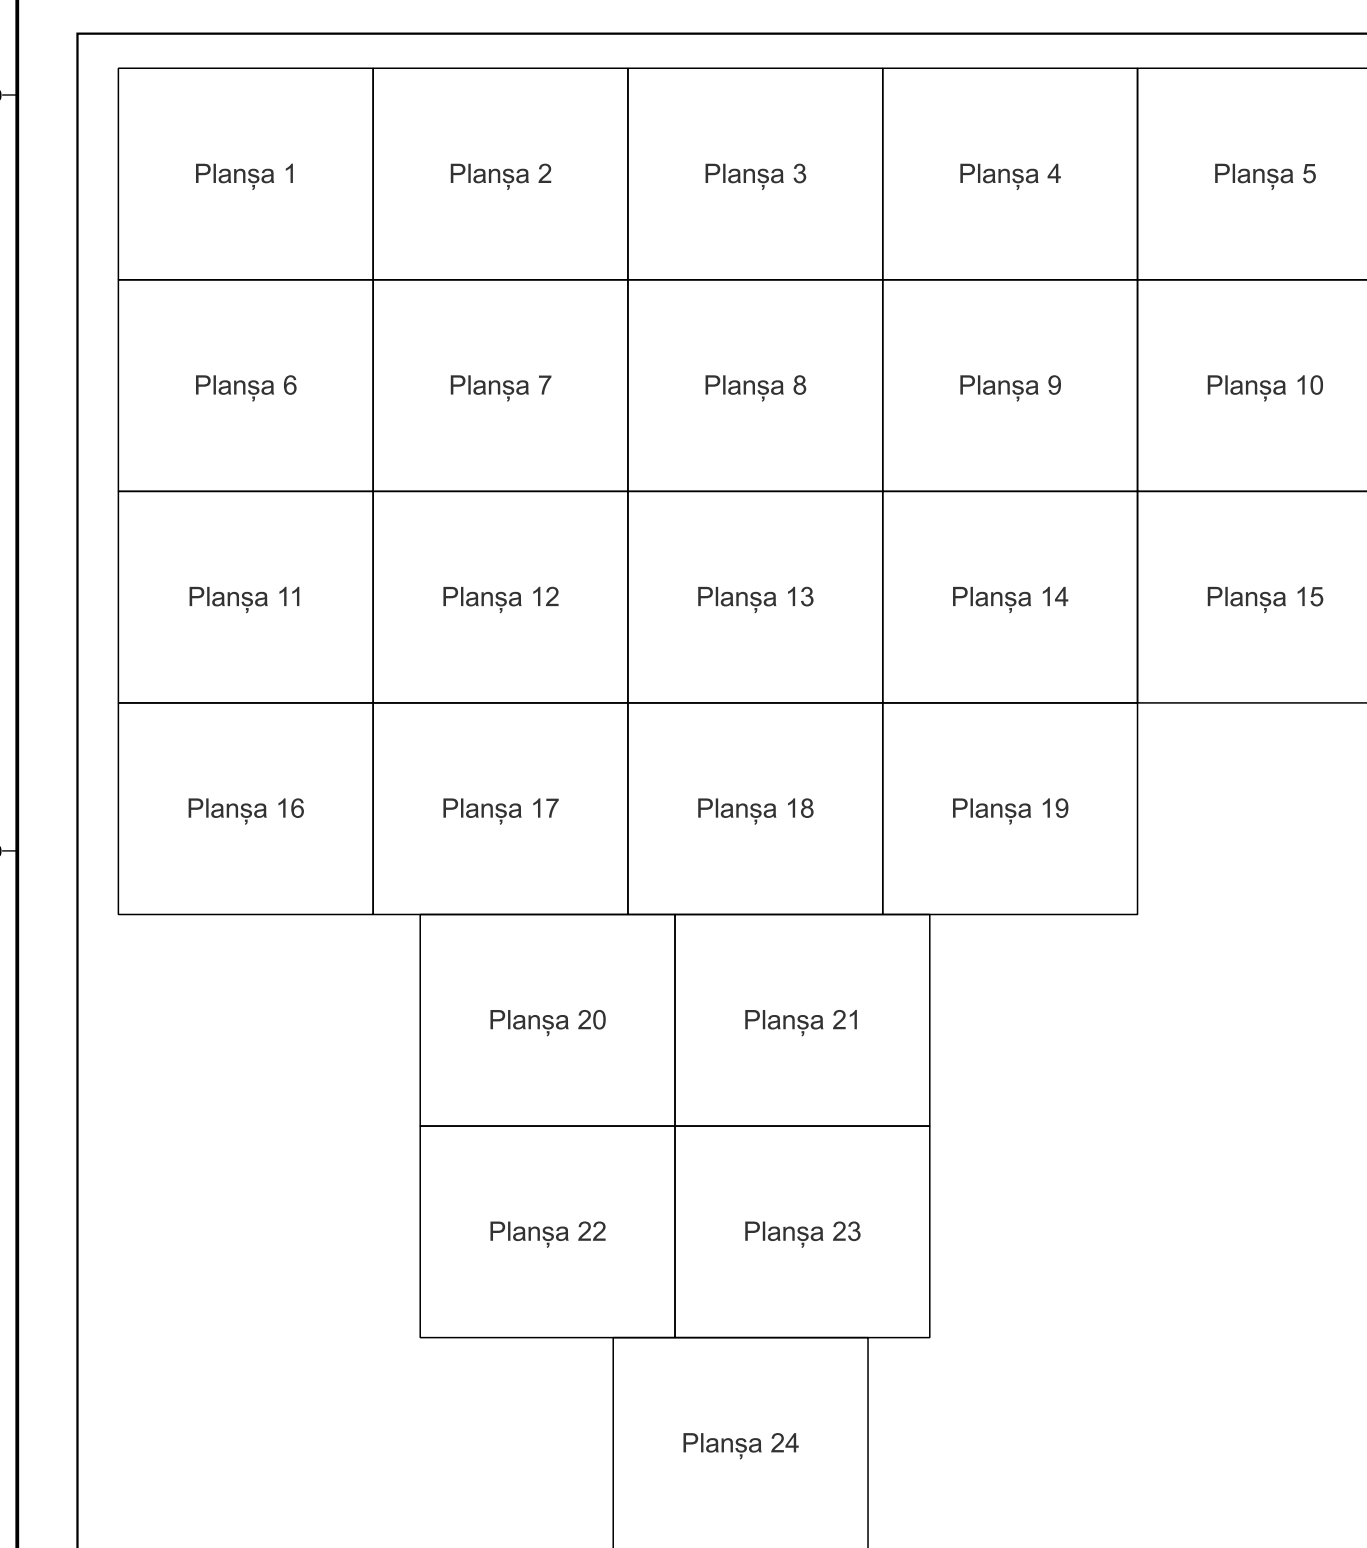

Schema dispunerii planșelor

Legenda	
	LIMITĂ UAT
RAST	DENUMIRE UAT
	LIMITĂ INTRAVILAN
Aa	NUME INTRAVILAN
	LIMITĂ TARLA
5	NUMĂR TARLA
	LIMITĂ SECTOR
	NUMĂR SECTOR
	LIMITĂ IMOBIL
1	ID IMOBIL

Data 19.09.2022