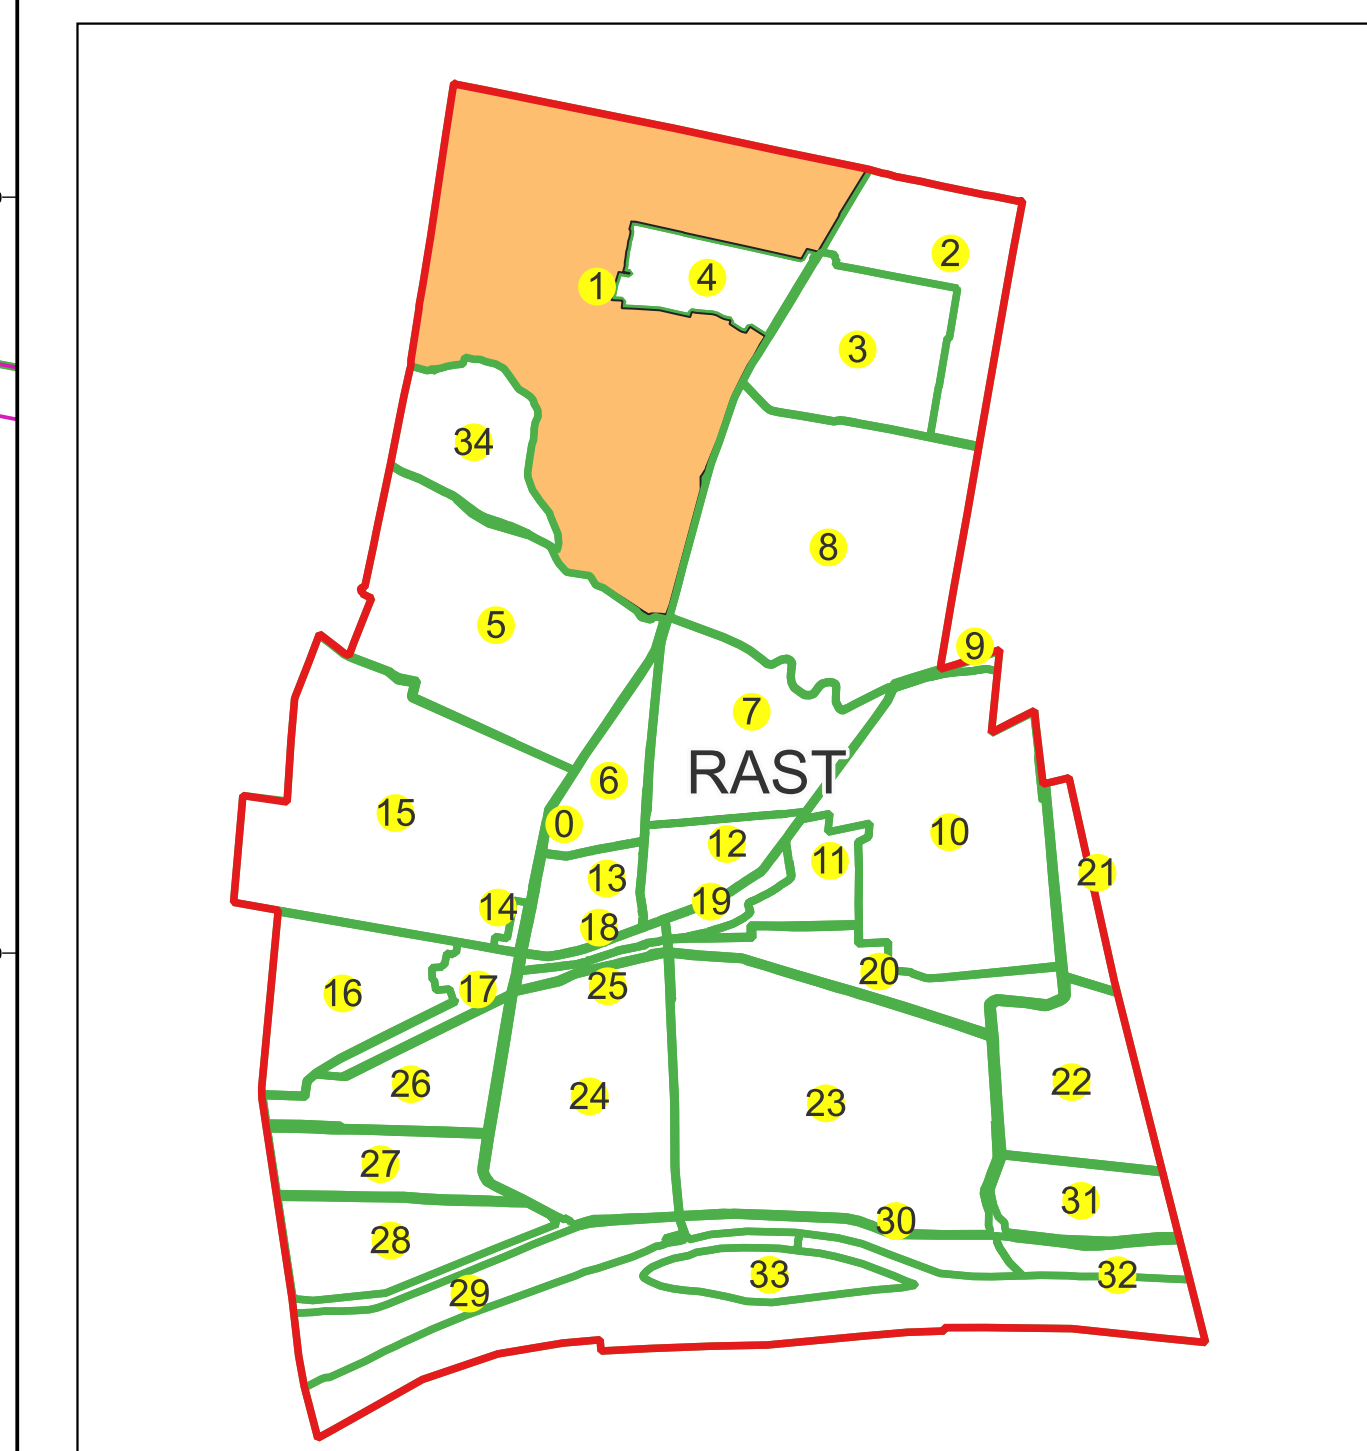

PLAN CADASTRAL AL INTRAVILANULUI

Comuna Rast, jud. Dolj, sat Rast

Sector cadastral nr. 1

Scara 1:1000

Sistem de proiecție: Stereografic 1970

Planșa nr. 15/24

spre publicare

Schema dispunerii sectoarelor cadastrale