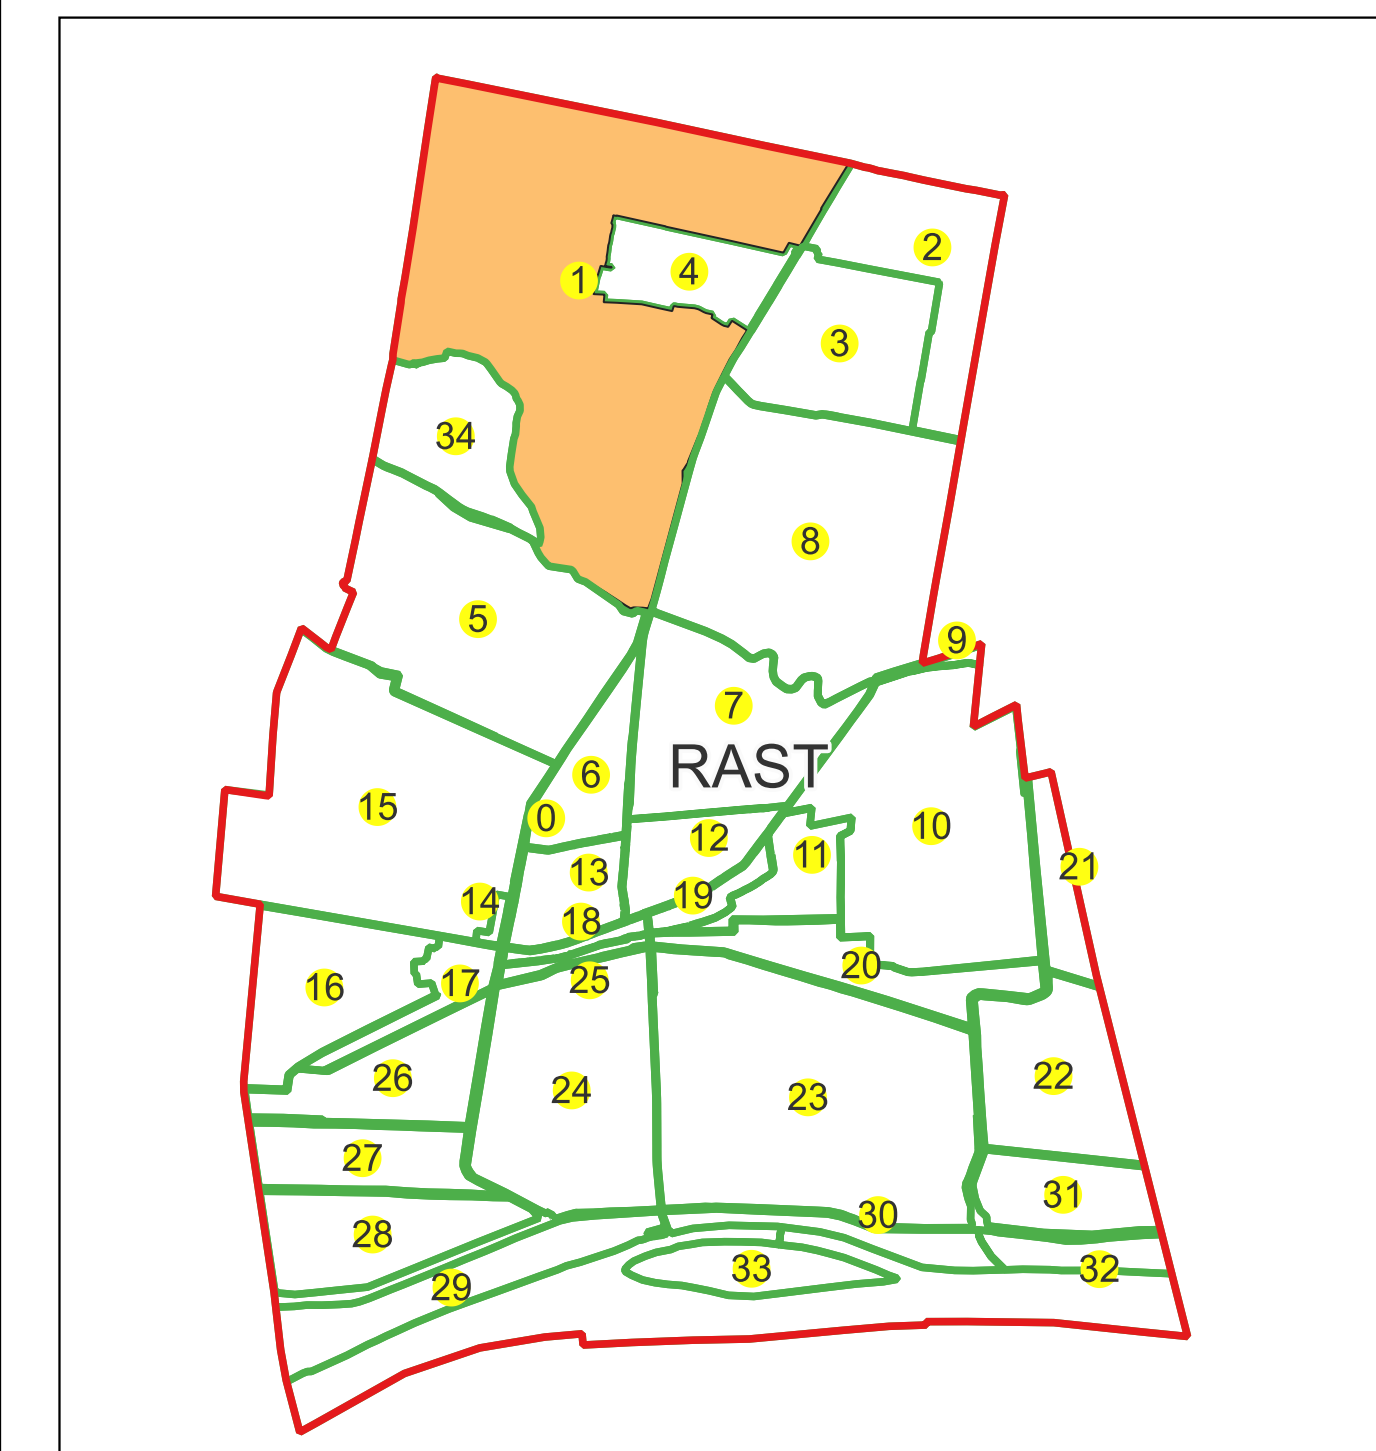

PLAN CADASTRAL AL INTRAVILANULUI

Comuna Rast, jud. Dolj, sat Rast

Sector cadastral nr. 1

Scara 1:1000

Sistem de proiecție: Stereografic 1970

Planșa nr. 21/24

spre publicare

Schema disunerii sectoarelor cadastrale