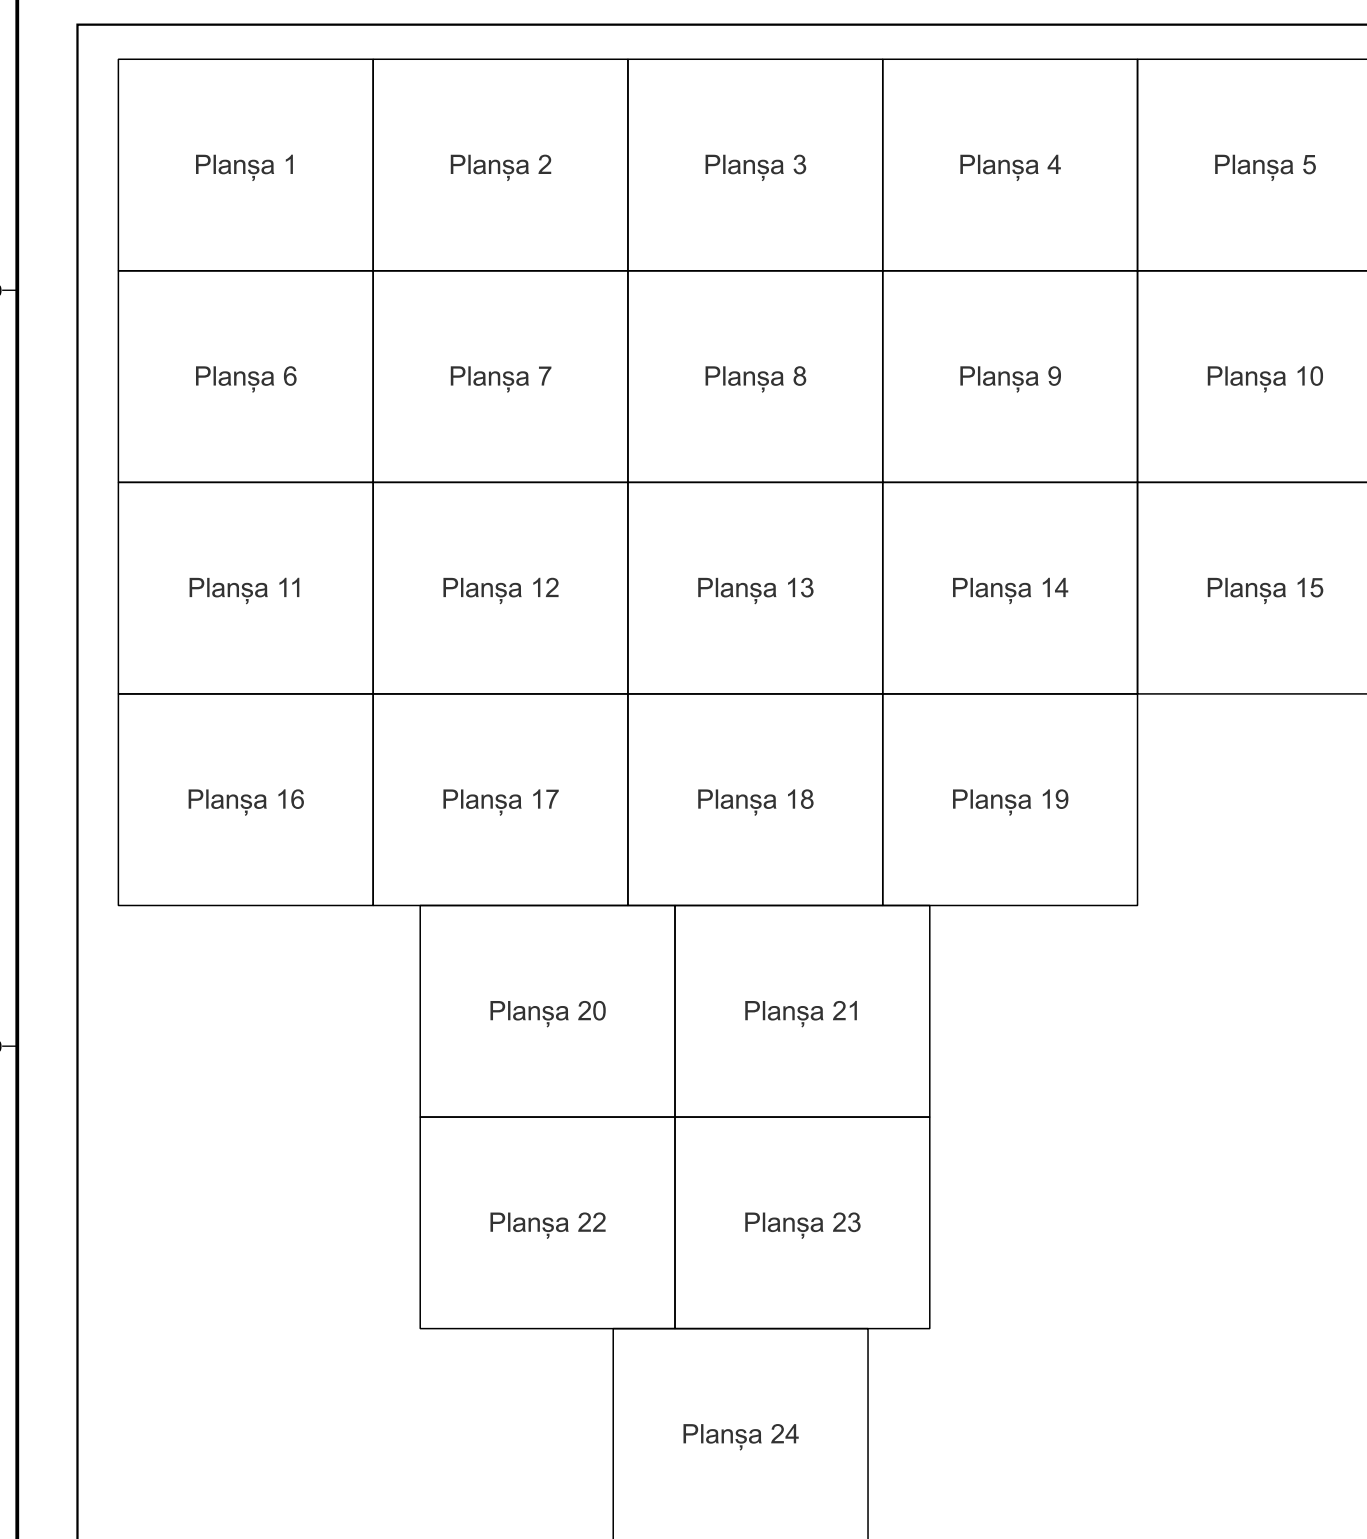

Schema dispunerii planșelor

Legenda	
	LIMITĂ UAT
RAST	DENUMIRE UAT
	LIMITĂ INTRAVILAN
Aa	NUME INTRAVILAN
	LIMITĂ TARLA
5	NUMĂR TARLA
	LIMITĂ SECTOR
	NUMĂR SECTOR
	LIMITĂ IMOBIL
1	ID IMOBIL

Data 19.09.2022

BĂILEȘTI