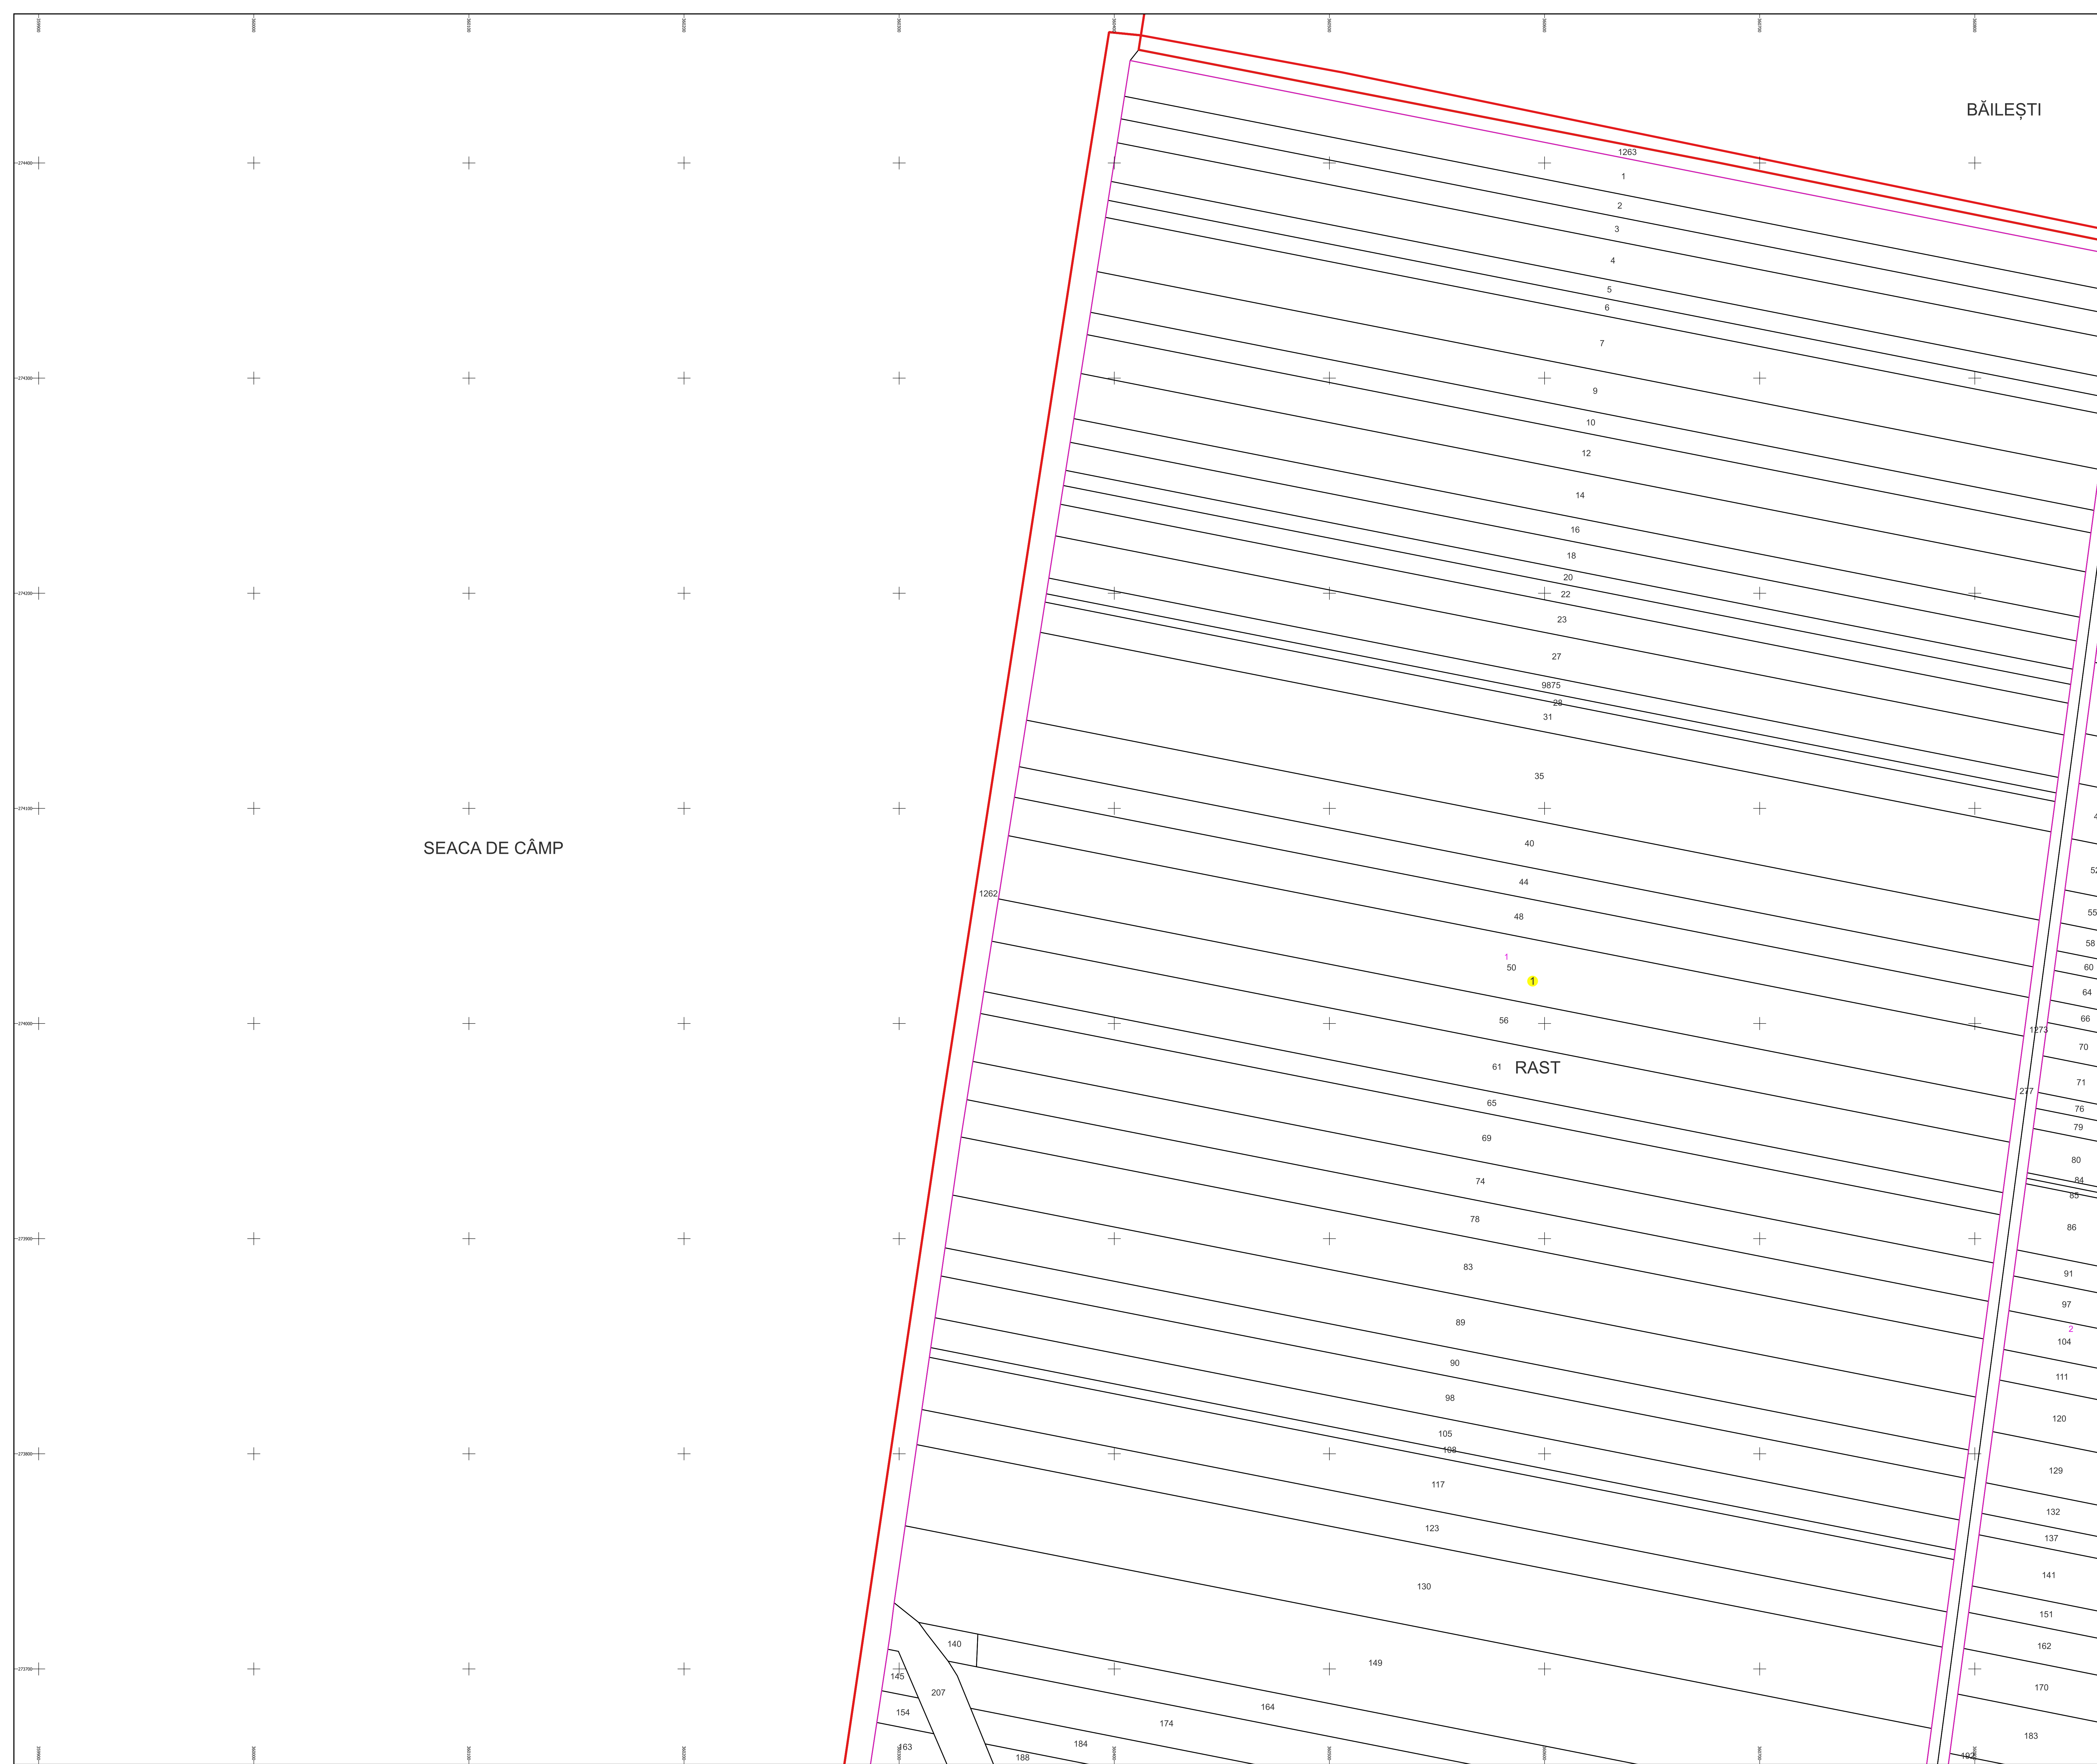

PLAN CADASTRAL AL INTRAVILANULUI

Comuna Rast, jud. Dolj, sat Rast

Sector cadastral nr. 1

Scara 1:1000

Sistem de proiectie: Stereografic 1970

Planşa nr. 1/24

spre publicare

Legenda	
	LIMITĂ UAT
RAST	DENUMIRE UAT
	LIMITĂ INTRAVILAN
Aa	NUME INTRAVILAN
	LIMITĂ TARLA
5	NUMĂR TARLA
	LIMITĂ SECTOR
	NUMĂR SECTOR
	LIMITĂ IMOBIL
1	ID IMOBIL

Data 19.09.2022