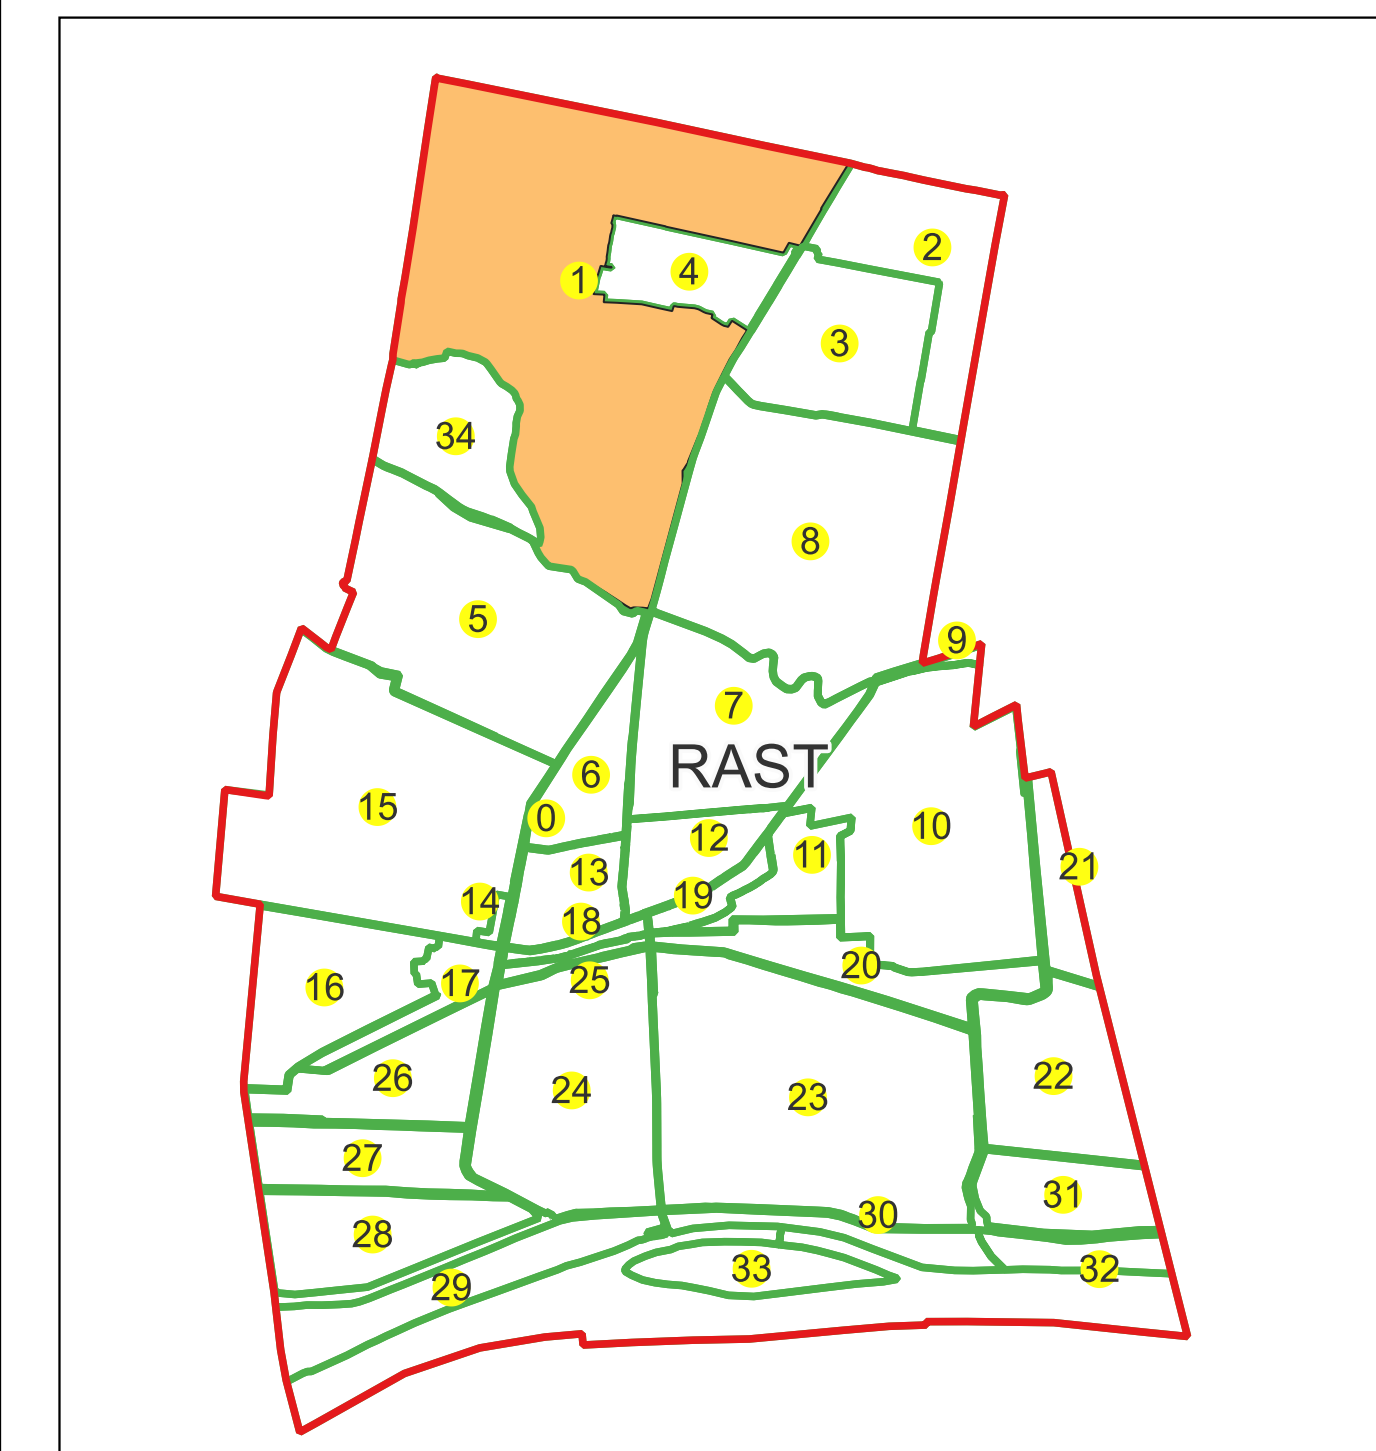

PLAN CADASTRAL AL INTRAVILANULUI

Comuna Rast, jud. Dolj, sat Rast

Sector cadastral nr. 1

Scara 1:1000

Sistem de proiectie: Stereografic 1970

Planşa nr. 13/24

spre publicare

Schema dispunerii sectoarelor cadastrale