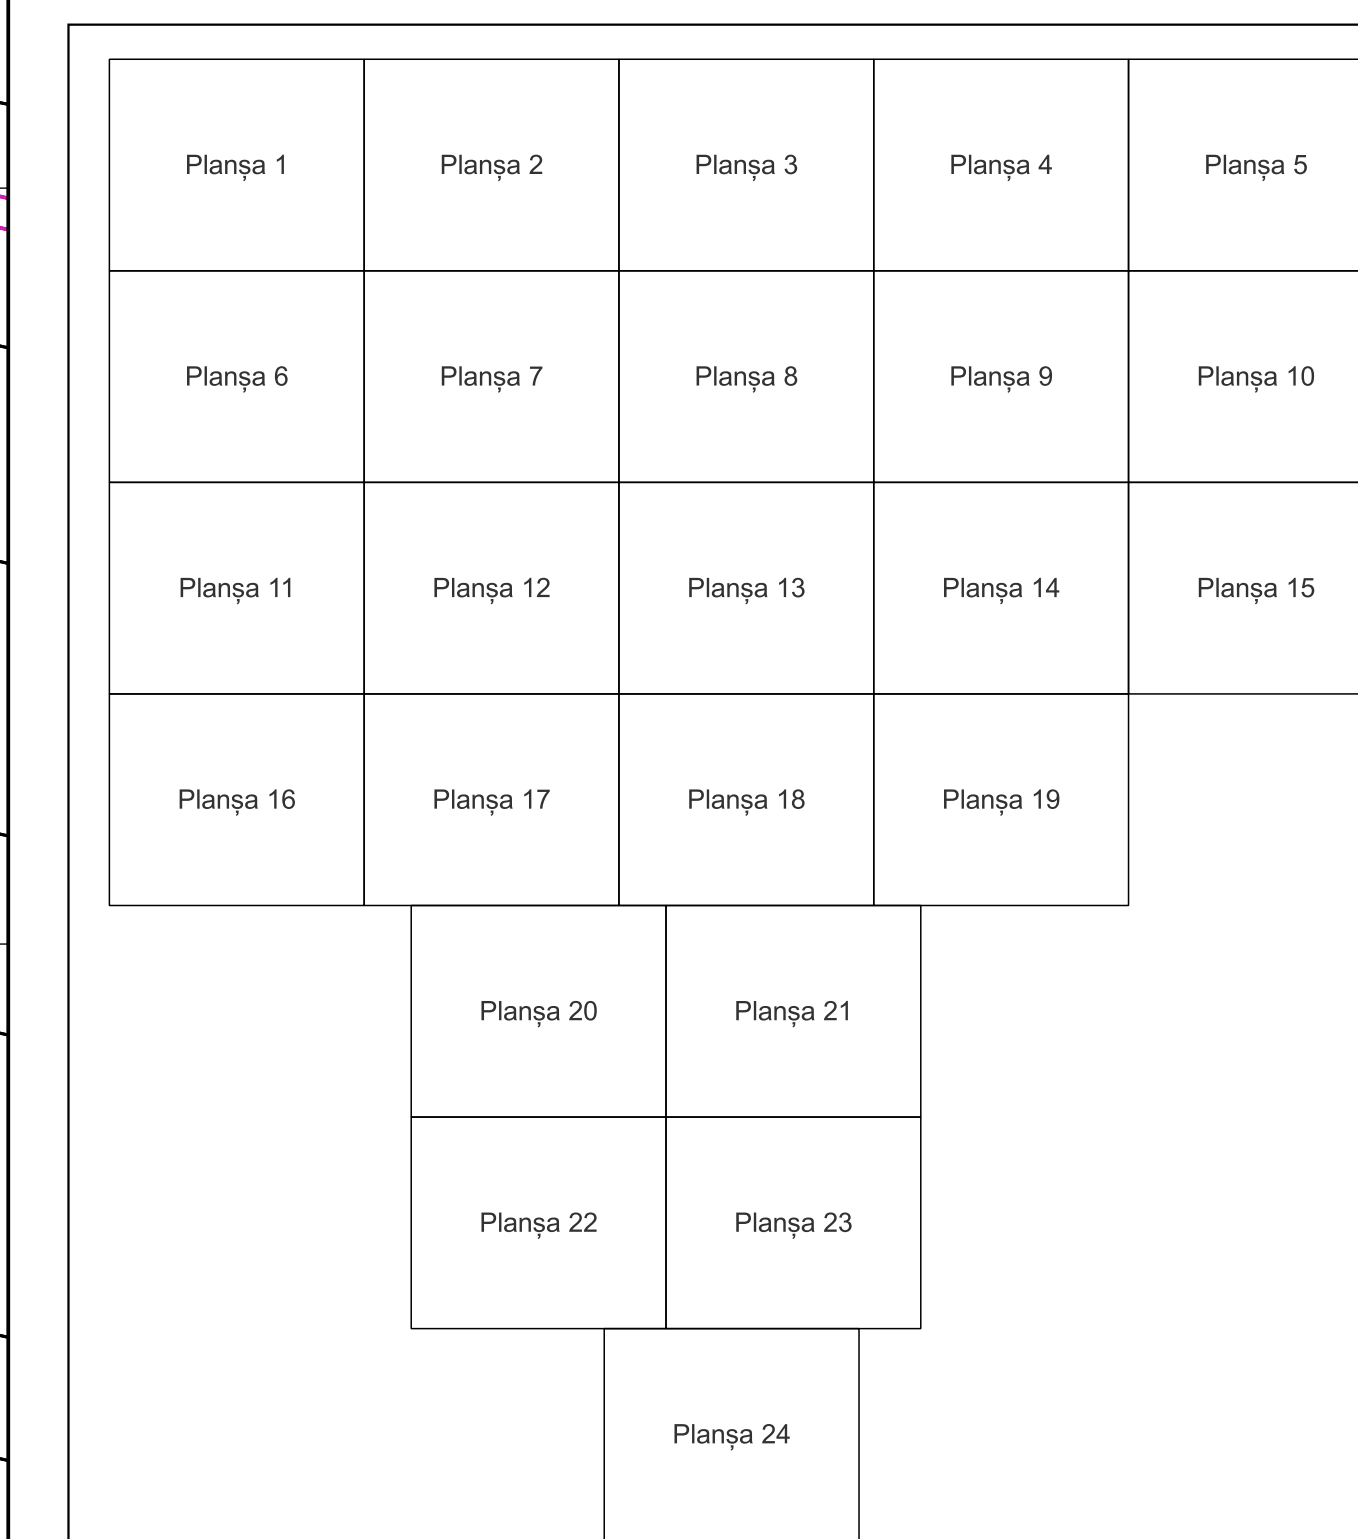

Schema dispunerii planşelor

Legenda	
	LIMITĂ UAT
	DENUMIRE UAT
	LIMITĂ INTRAVILAN
	NUME INTRAVILAN
	LIMITĂ TARLA
	NUMĂR TARLA
	LIMITĂ SECTOR
	NUMĂR SECTOR
	LIMITĂ IMOBIL
	ID IMOBIL

Data 19.09.2022