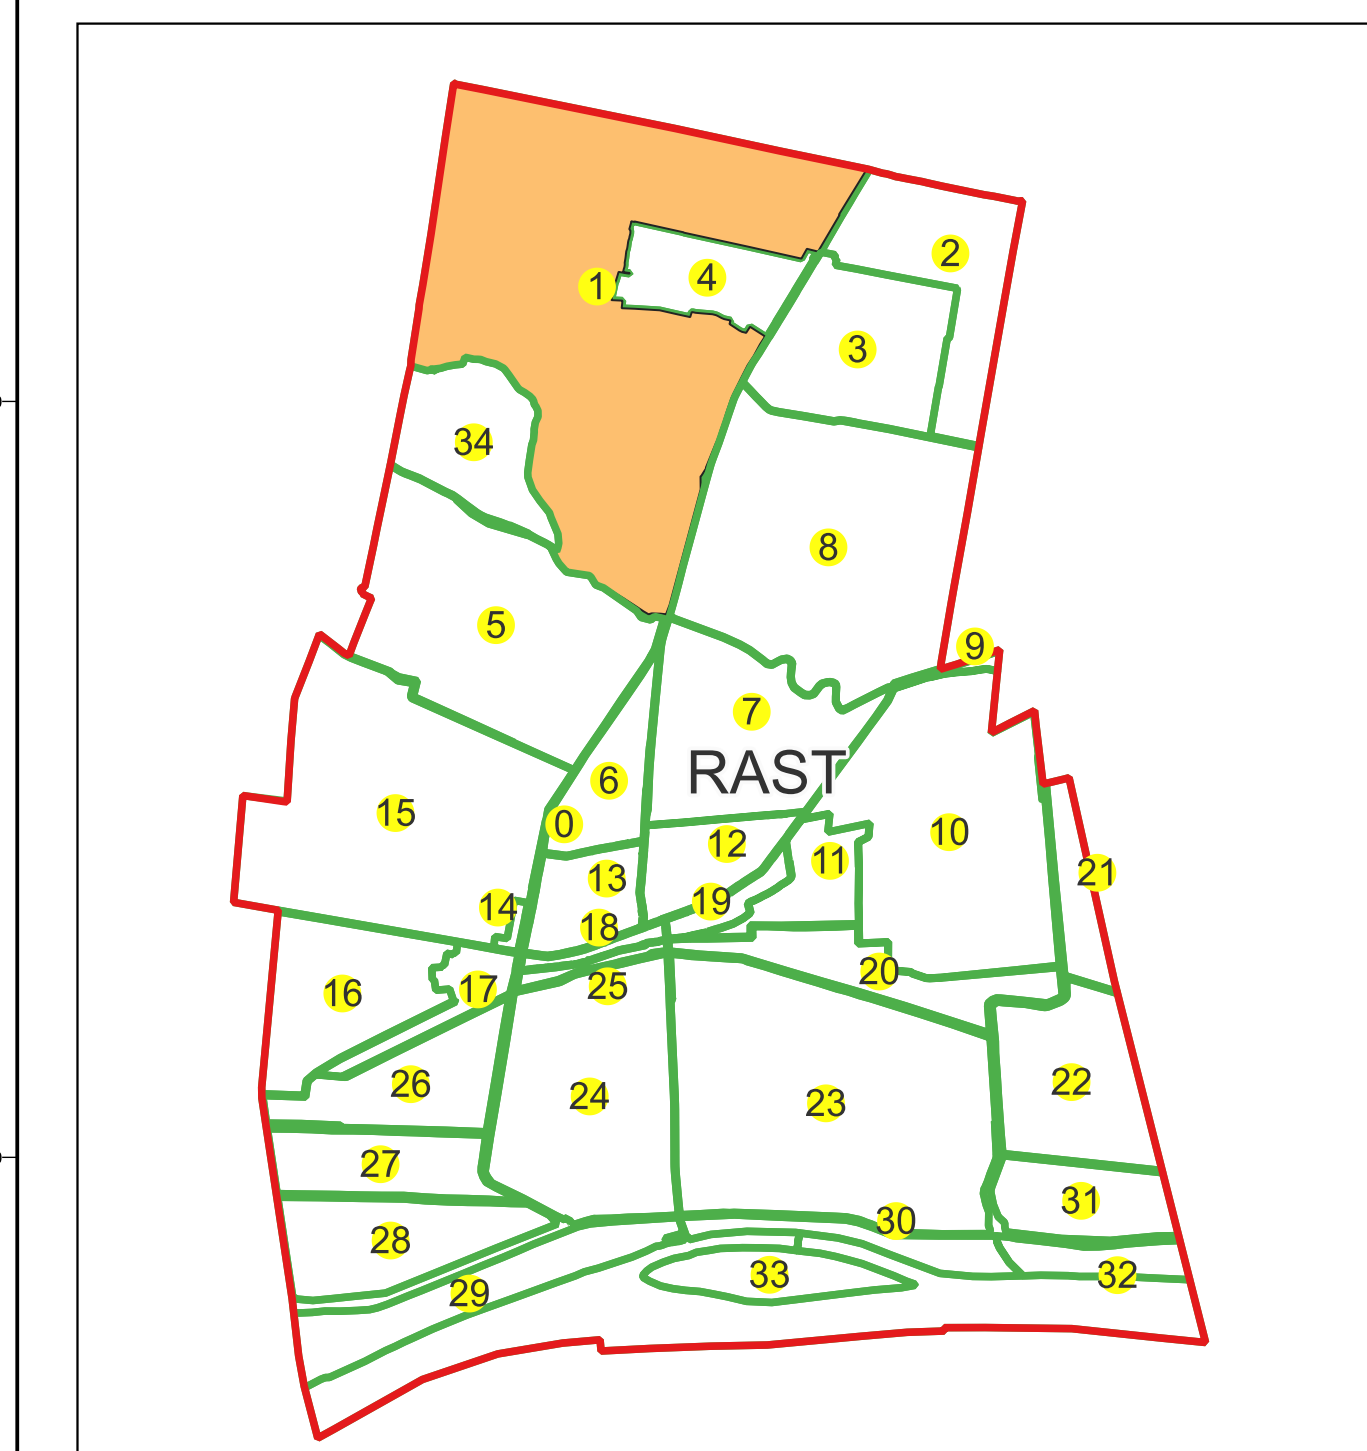

PLAN CADASTRAL AL INTRAVILANULUI

Comuna Rast, jud. Dolj, sat Rast

Sector cadastral nr. 1

Scara 1:1000

Sistem de proiectie: Stereografic 1970

Planşa nr. 3/24

spre publicare

Schema dispunerii sectoarelor cadastrale