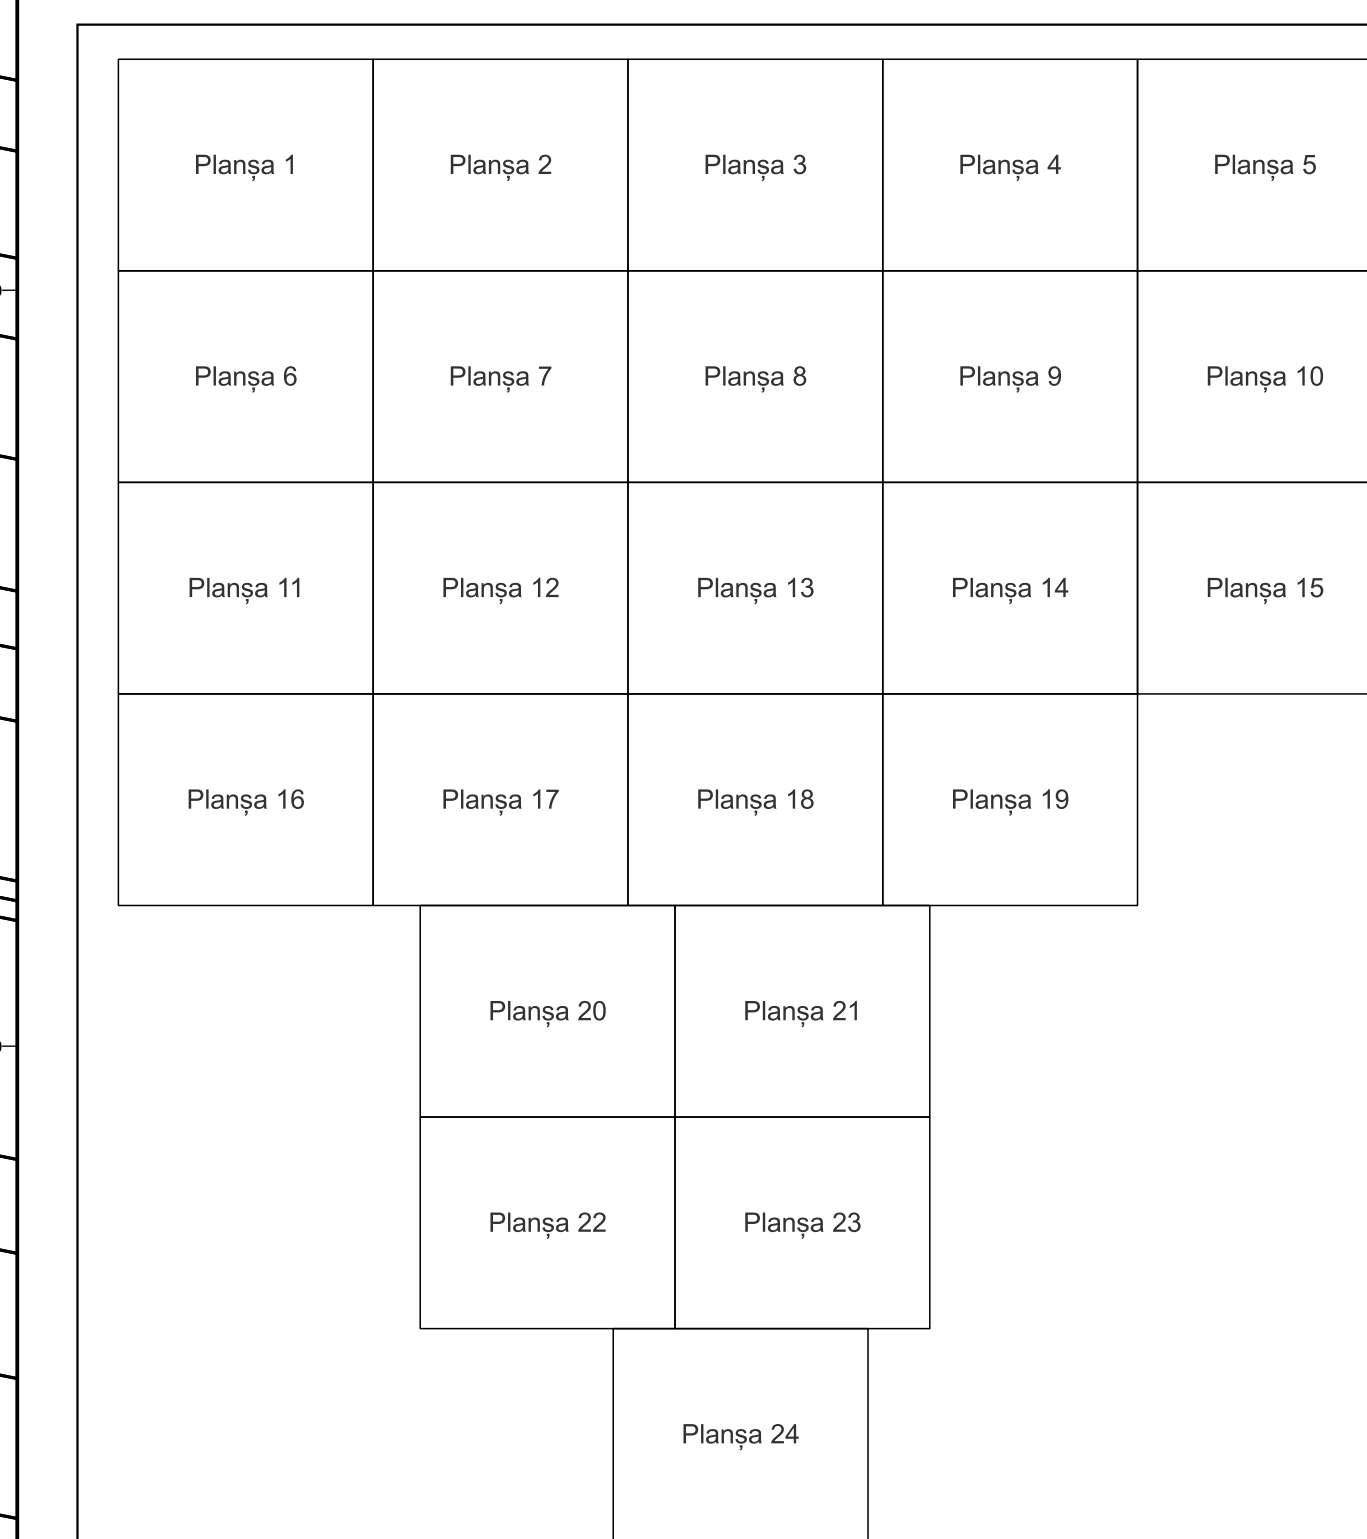

Schema dispunerii planşelor

Legenda	
	LIMITĂ UAT
RAST	DENUMIRE UAT
	LIMITĂ INTRAVILAN
Aa	NUME INTRAVILAN
	LIMITĂ TARLA
5	NUMĂR TARLA
	LIMITĂ SECTOR
	NUMĂR SECTOR
	LIMITĂ IMOBIL
1	ID IMOBIL

Data 19.09.2022