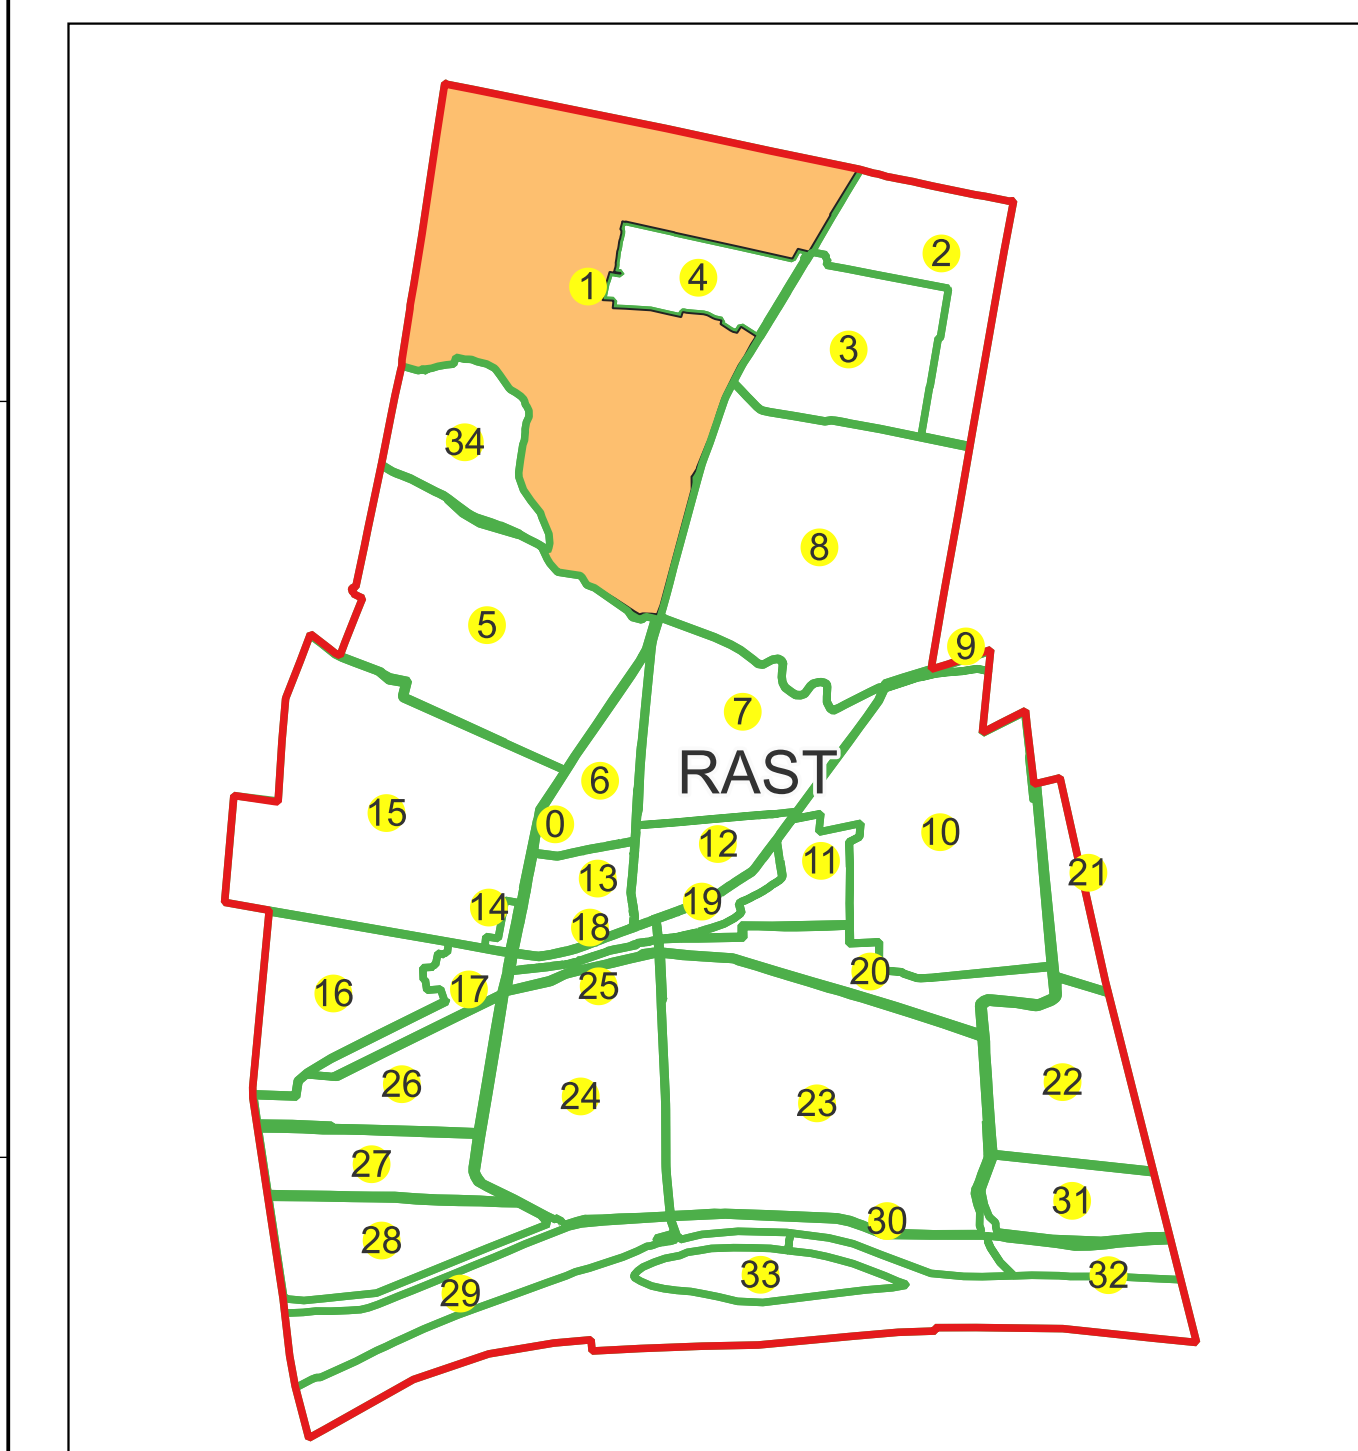

PLAN CADASTRAL AL INTRAVILANULUI

Comuna Rast, jud. Dolj, sat Rast

Sector cadastral nr. 1

Scara 1:1000

Sistem de proiecție: Stereografic 1970

Planșa nr. 4/24

spre publicare

Schema dispunerii sectoarelor cadastrale