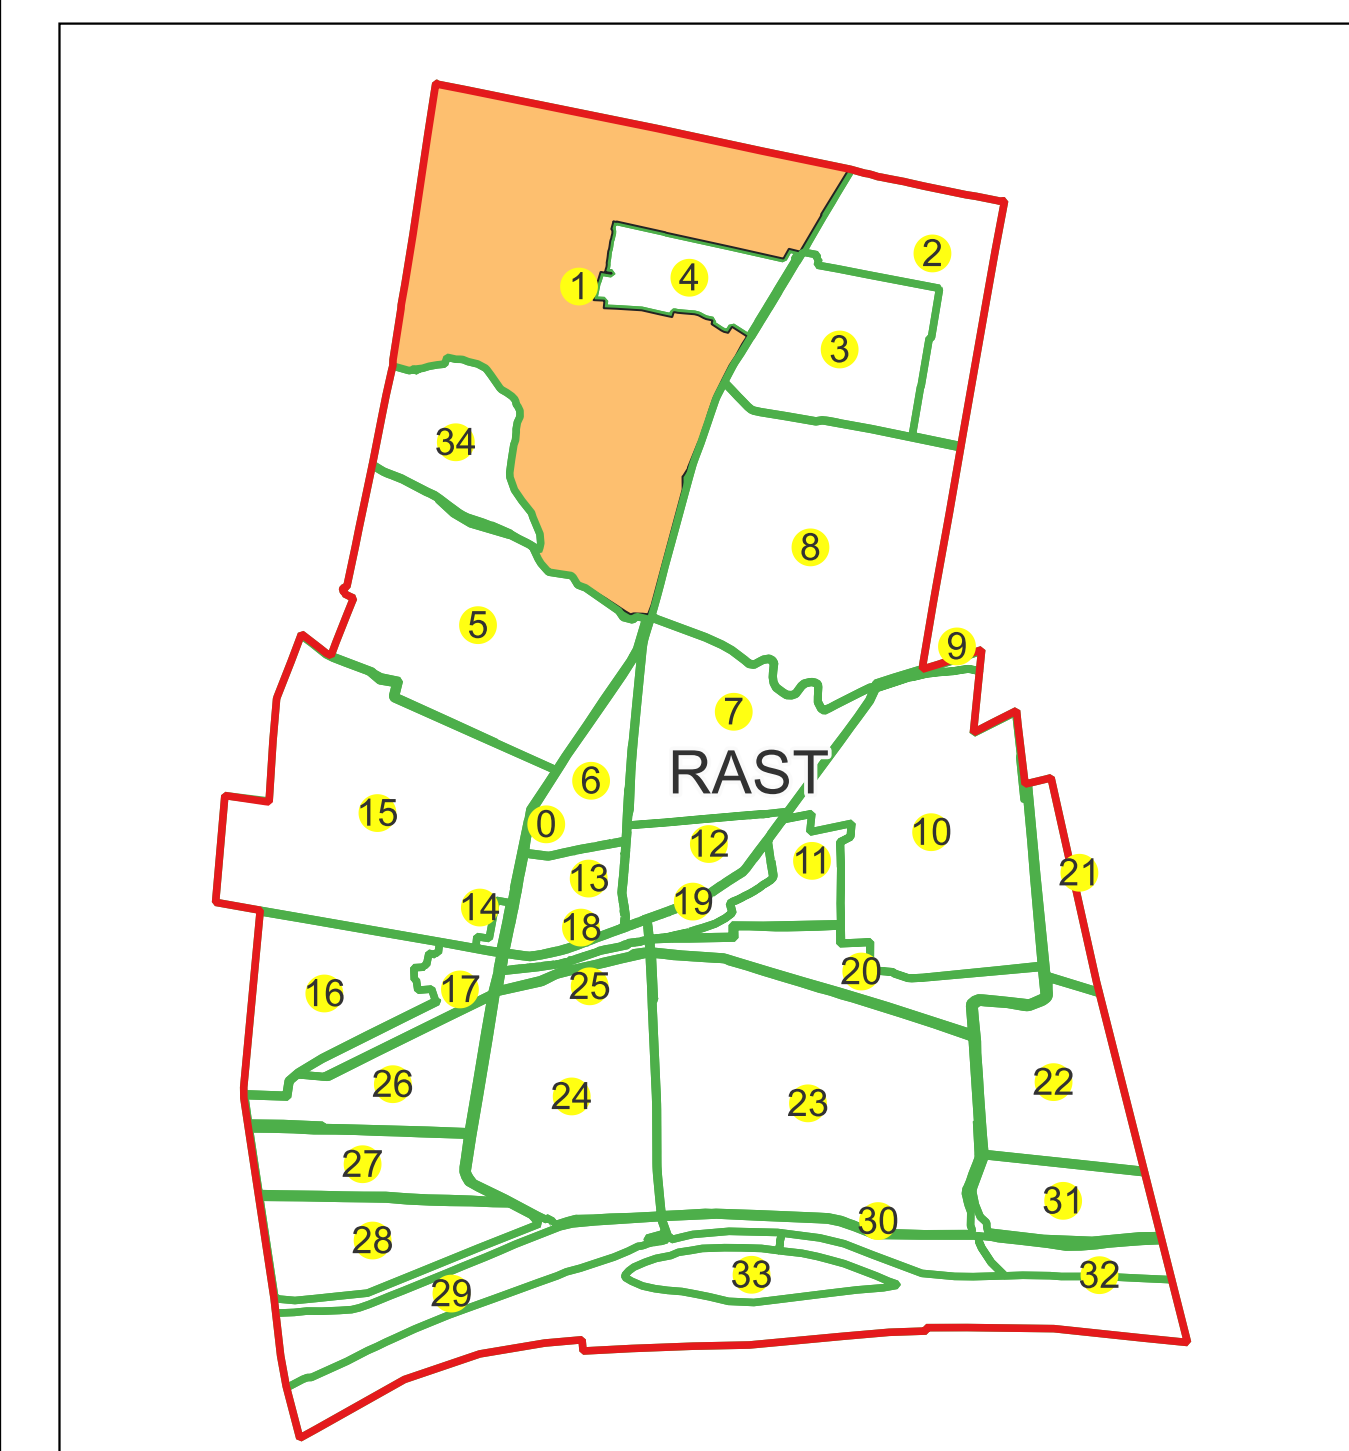

PLAN CADASTRAL AL INTRAVILANULUI

Comuna Rast, jud. Dolj, sat Rast

Sector cadastral nr. 1

Scara 1:1000

Sistem de proiectie: Stereografic 1970

Planşa nr. 11/24

spre publicare

Schema dispunerii sectoarelor cadastrale