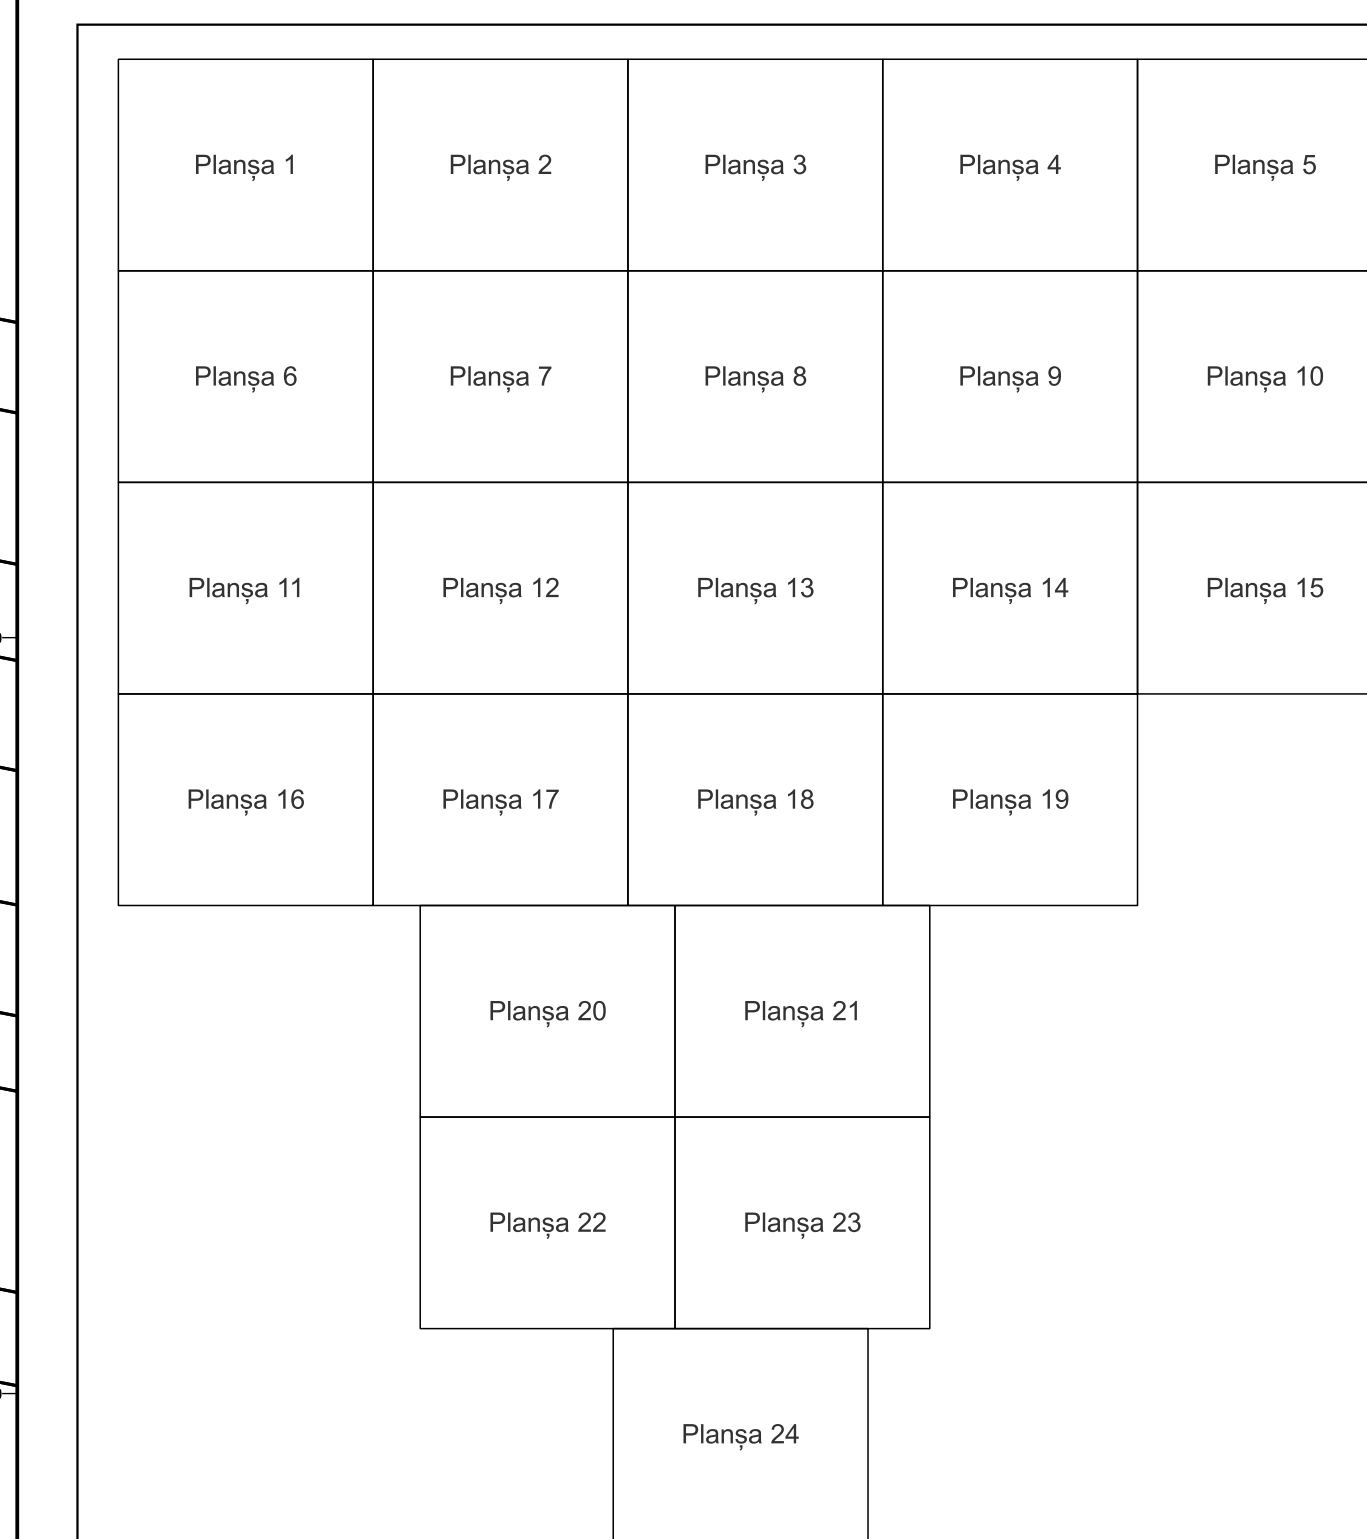

Schema dispunerii planşelor

Legenda	
	LIMITĂ UAT
RAST	DENUMIRE UAT
	LIMITĂ INTRAVILAN
Aa	NUME INTRAVILAN
	LIMITĂ TARLA
5	NUMĂR TARLA
	LIMITĂ SECTOR
	NUMĂR SECTOR
	LIMITĂ IMOBIL
1	ID IMOBIL

Data 19.09.2022