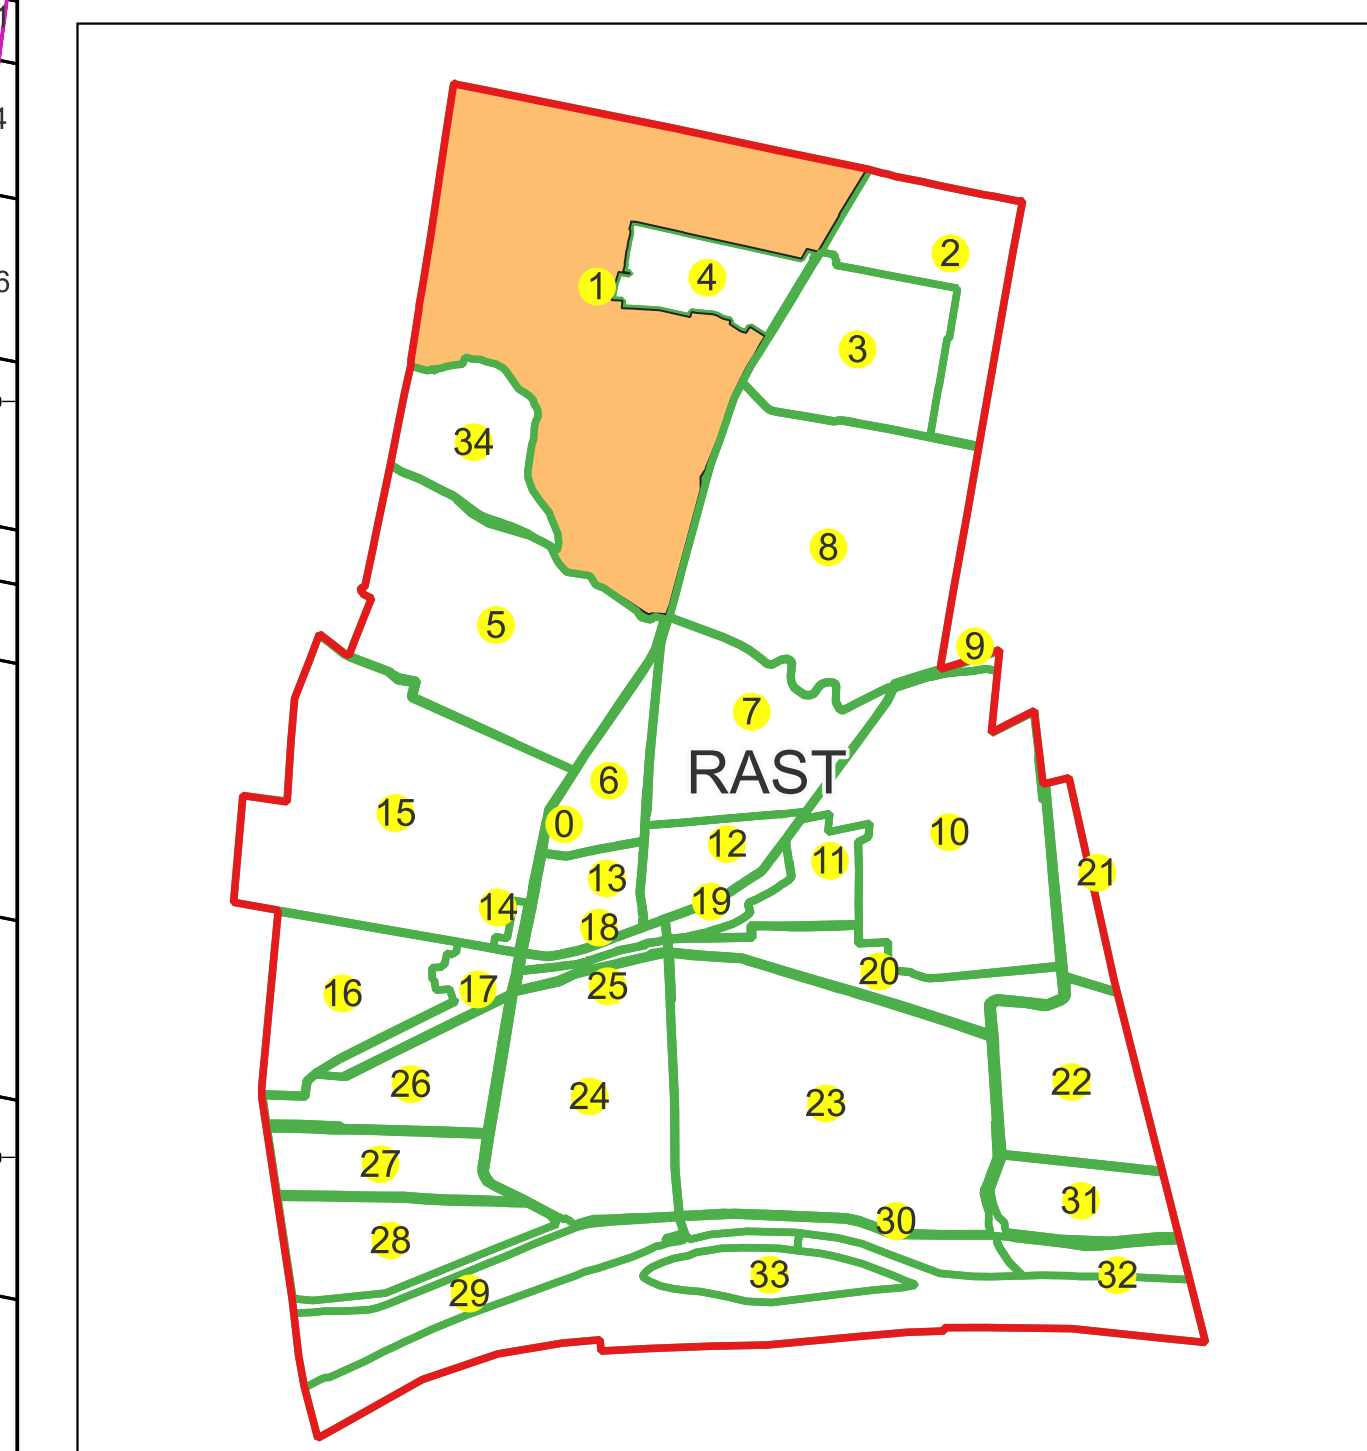

PLAN CADASTRAL AL INTRAVILANULUI

Comuna Rast, jud. Dolj, sat Rast

Sector cadastral nr. 1

Scara 1:1000

Sistem de proiectie: Stereografic 1970

Planşa nr. 1/24

spre publicare

Schema dispunerii sectoarelor cadastrale