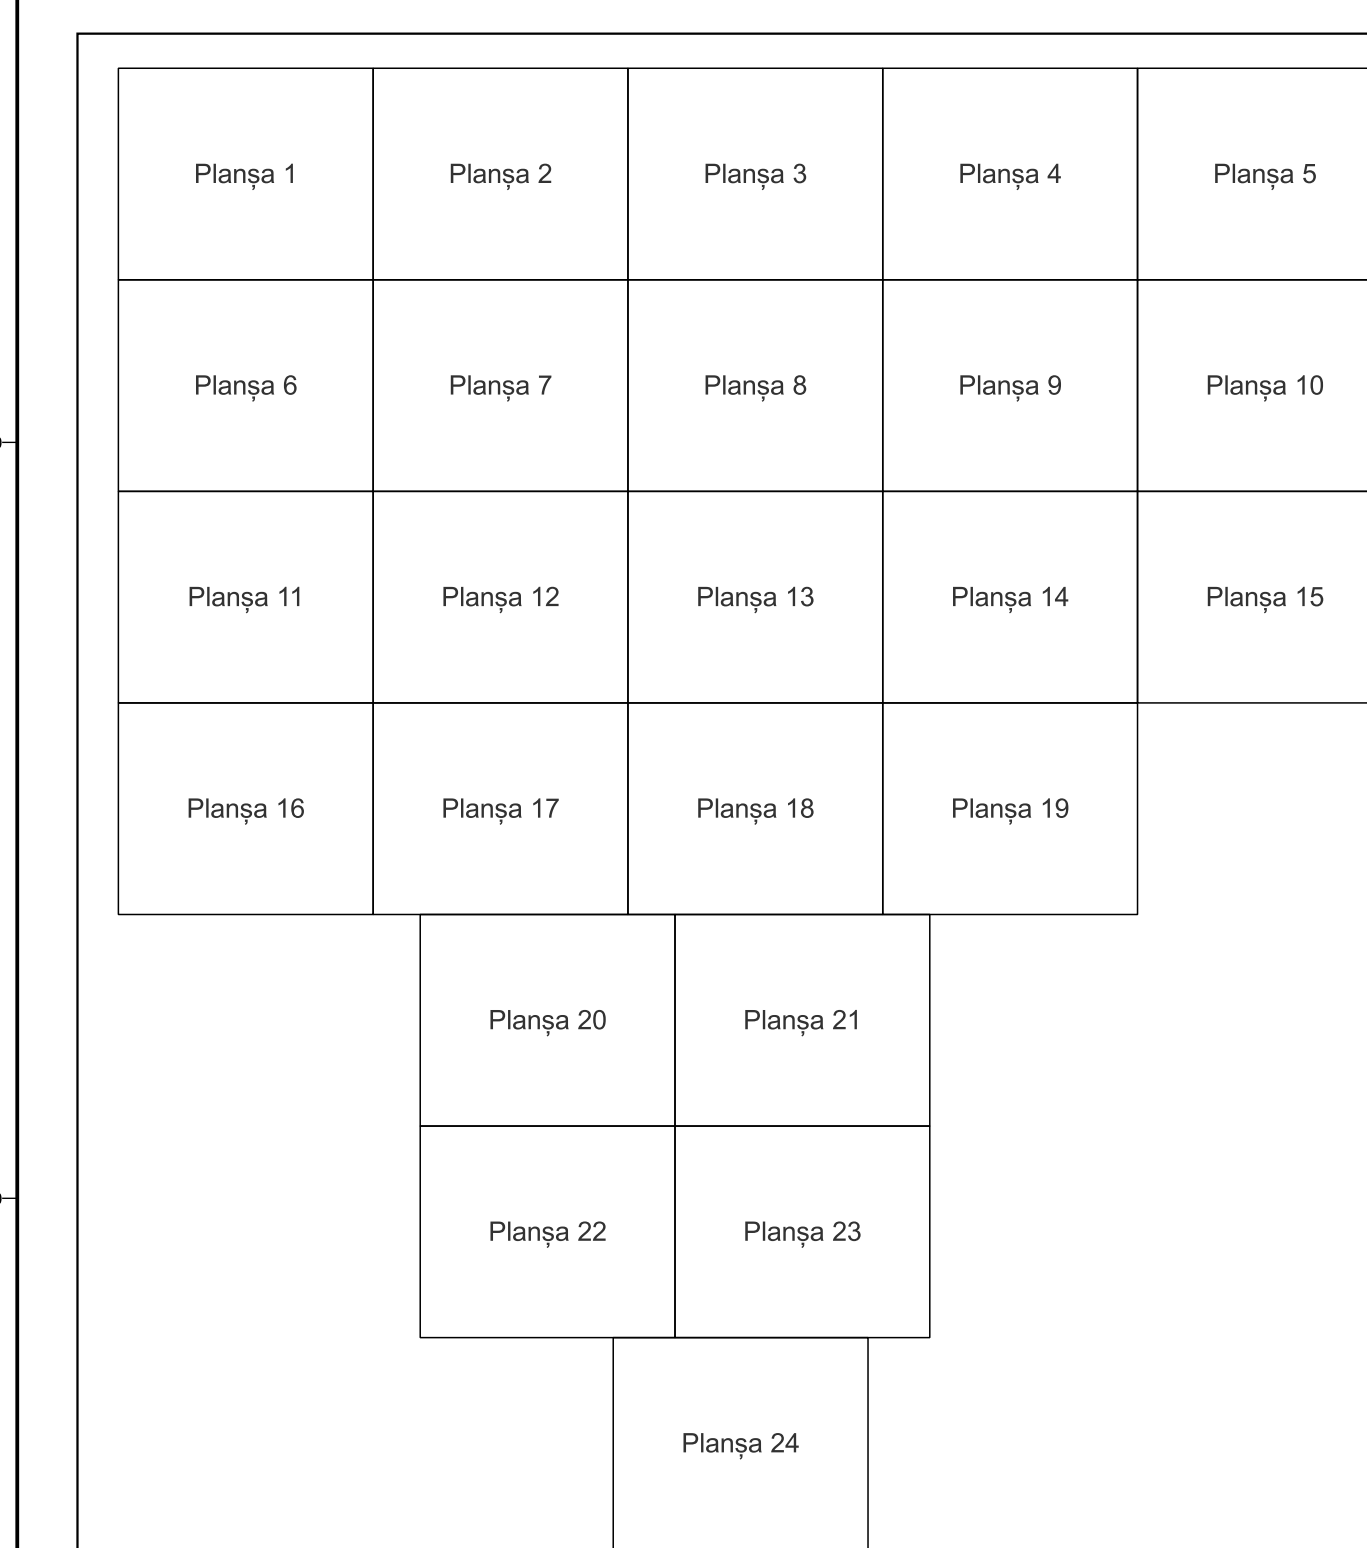

Schema dispunerii planșelor

Legenda	
	LIMITĂ UAT
RAST	DENUMIRE UAT
	LIMITĂ INTRAVILAN
Aa	NUME INTRAVILAN
	LIMITĂ TARLA
5	NUMĂR TARLA
	LIMITĂ SECTOR
	NUMĂR SECTOR
	LIMITĂ IMOBIL
1	ID IMOBIL

Data 19.09.2022