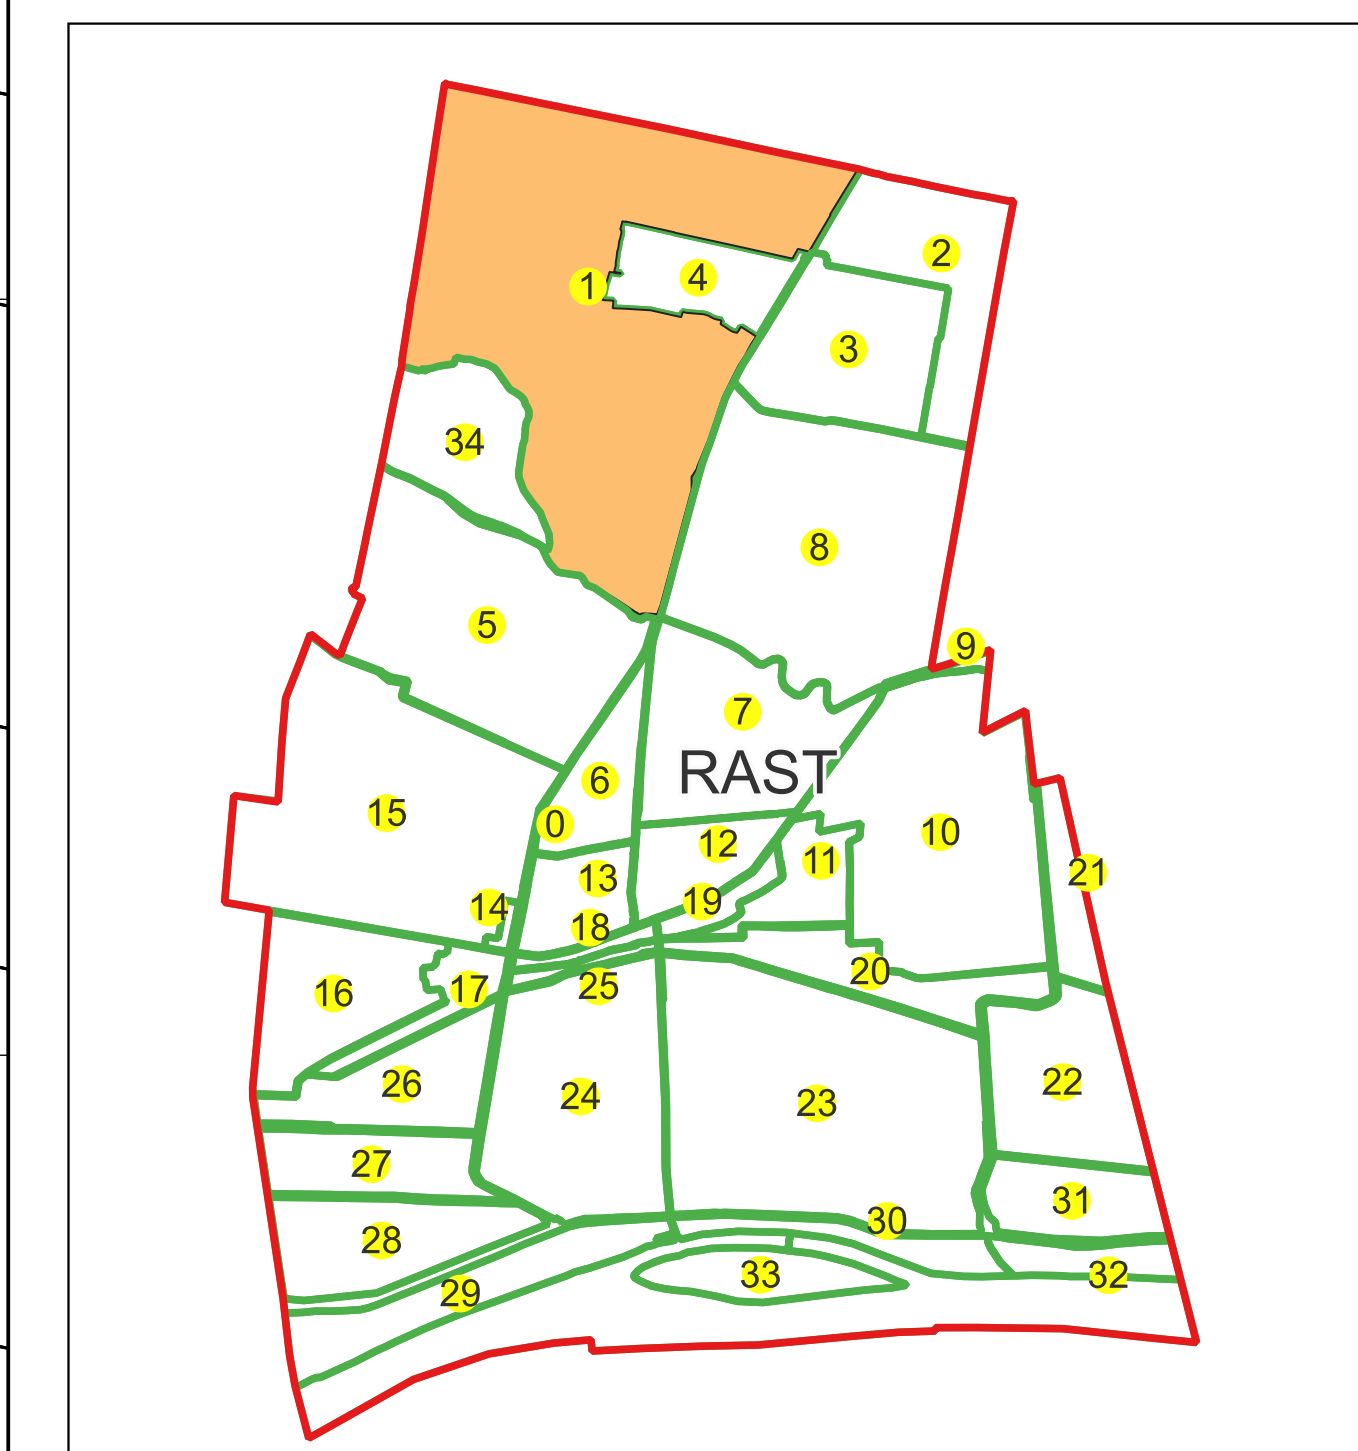

PLAN CADASTRAL AL INTRAVILANULUI

Comuna Rast, jud. Dolj, sat Rast

Sector cadastral nr. 1

Scara 1:1000

Sistem de proiectie: Stereografic 1970

Planşa nr. 7/24

spre publicare

Schema dispunerii sectoarelor cadastrale