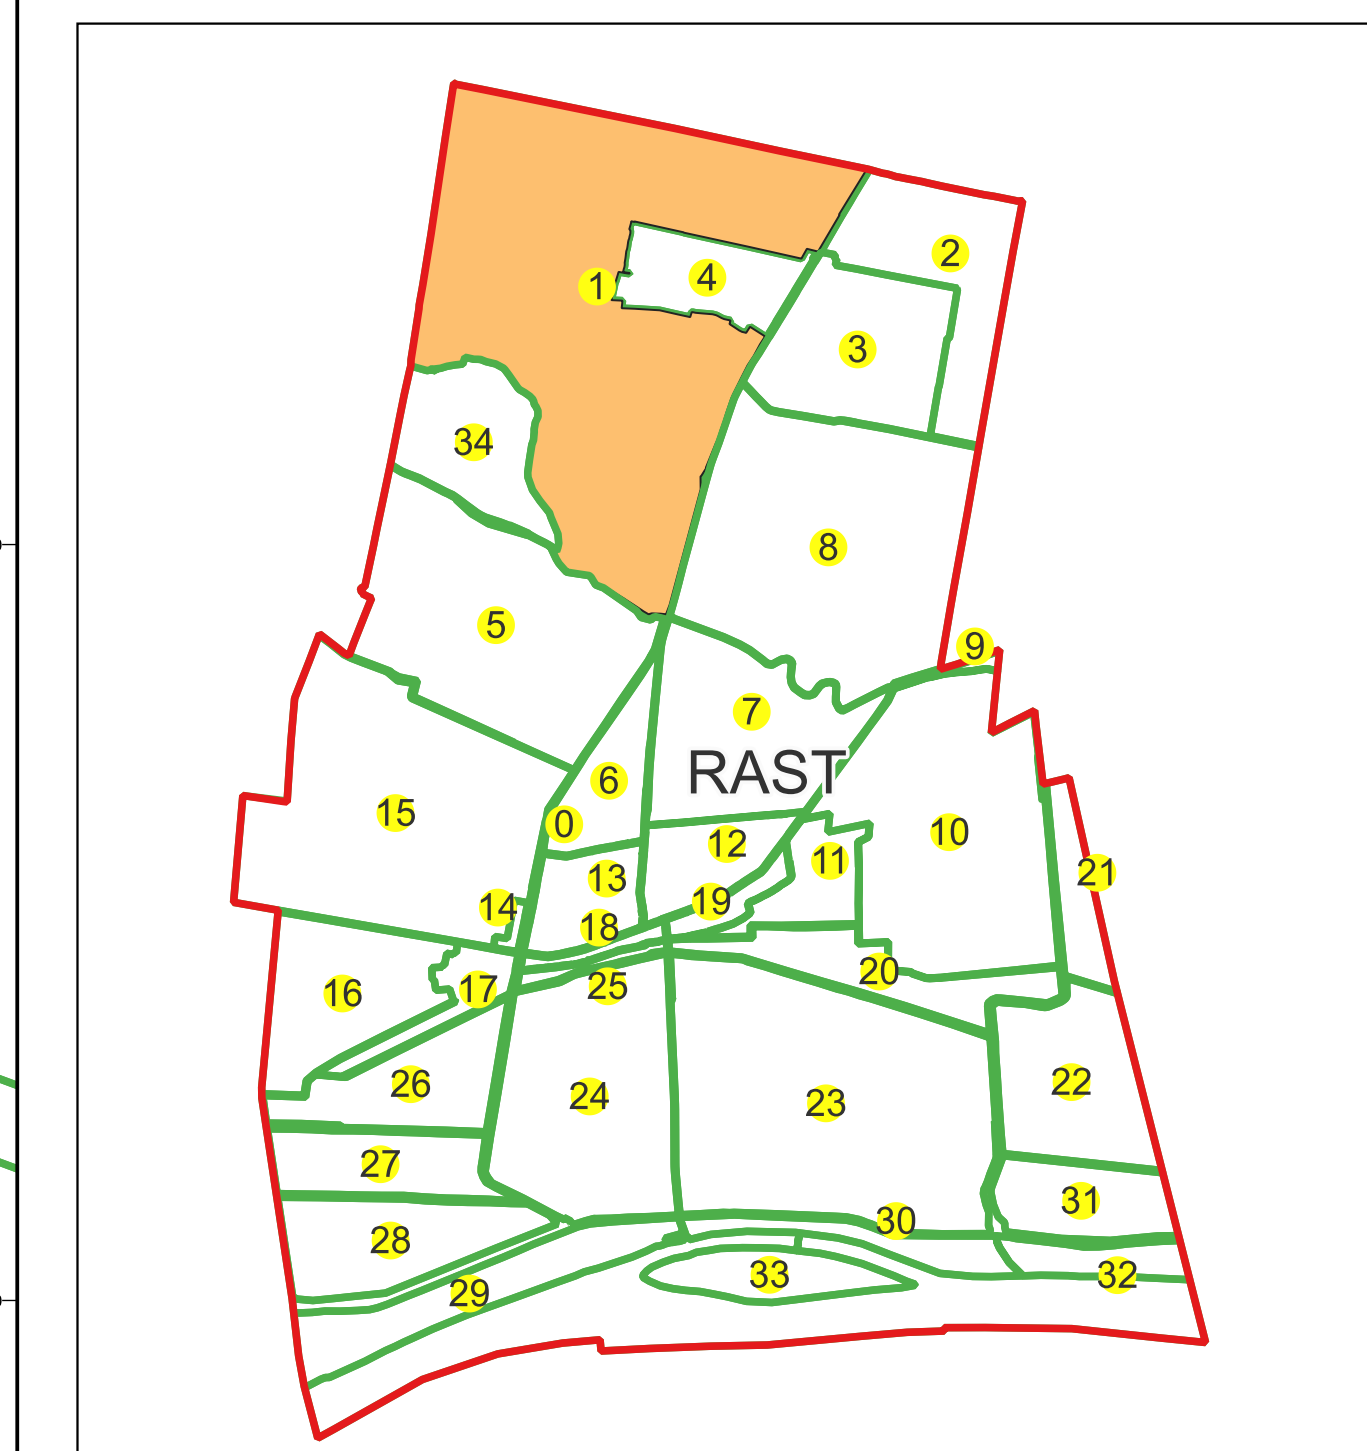

PLAN CADASTRAL AL INTRAVILANULUI

Comuna Rast, jud. Dolj, sat Rast

Sector cadastral nr. 1

Scara 1:1000

Sistem de proiecție: Stereografic 1970

Planșa nr. 24/24

spre publicare

Schema dispunerii sectoarelor cadastrale