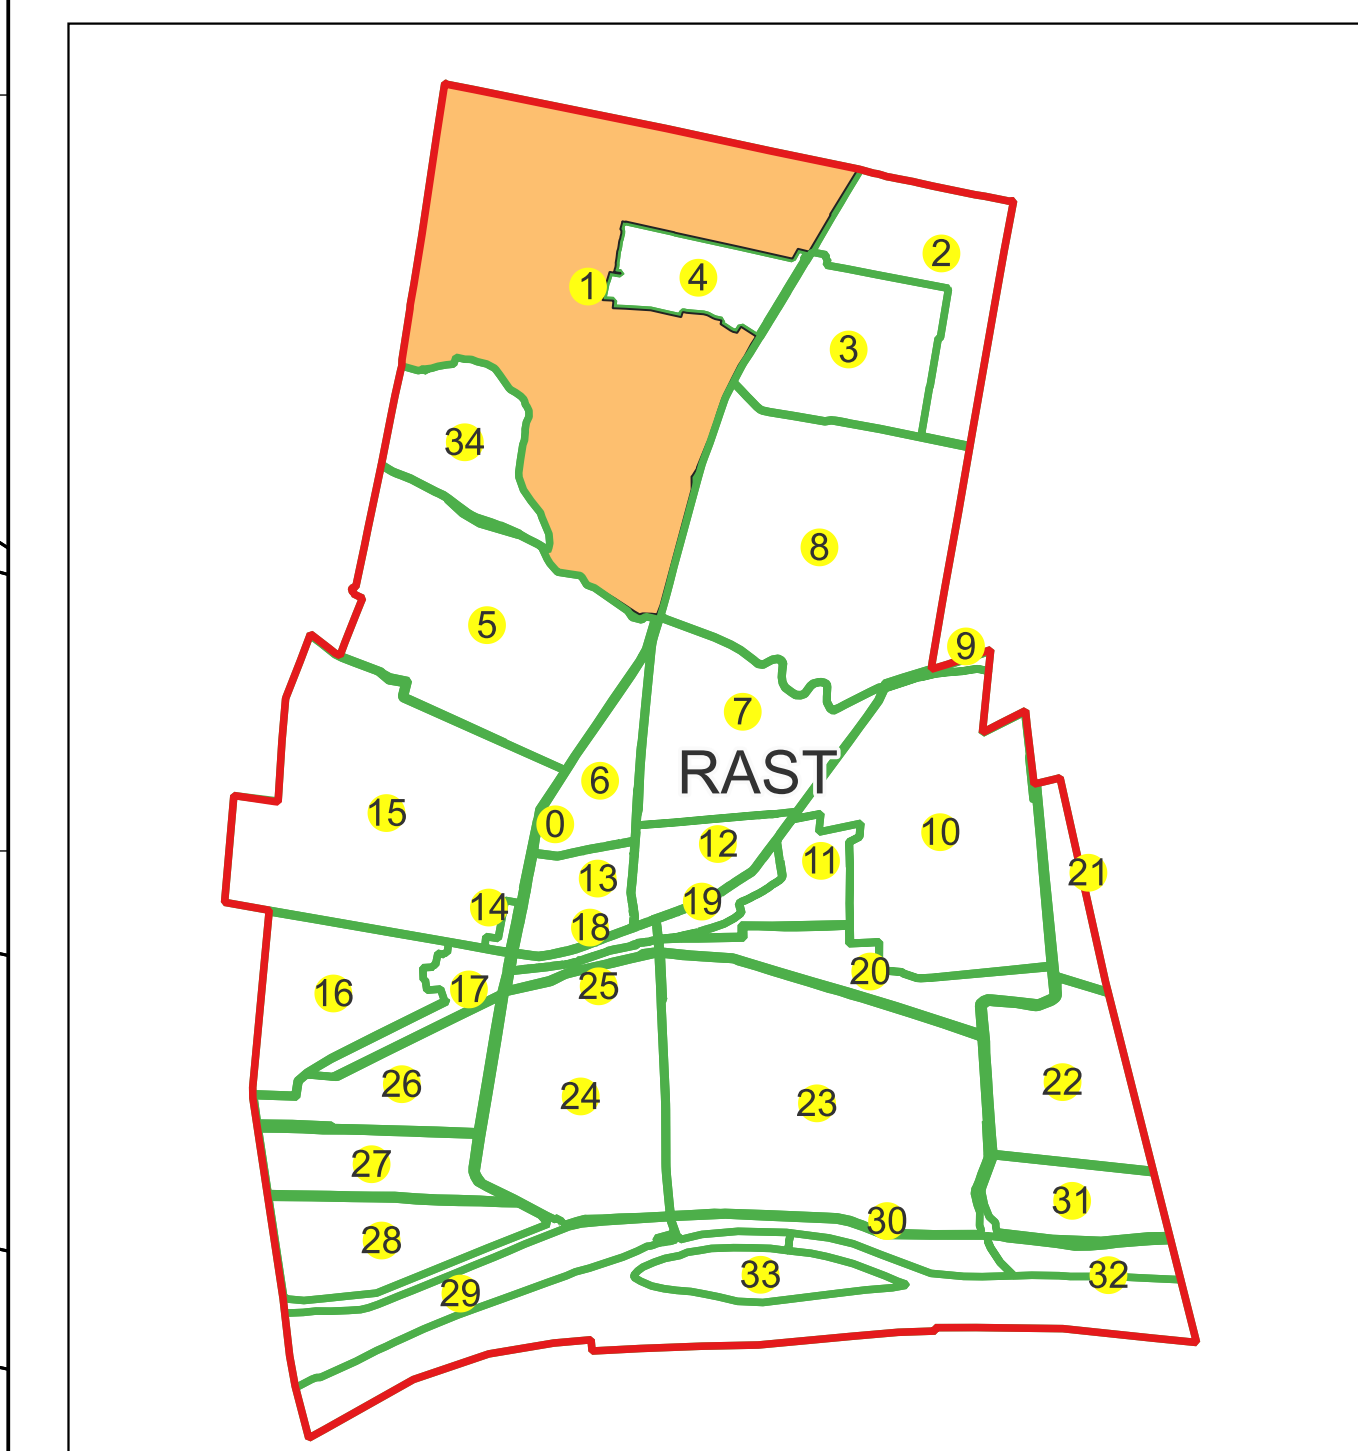

PLAN CADASTRAL AL INTRAVILANULUI

Comuna Rast, jud. Dolj, sat Rast

Sector cadastral nr. 1

Scara 1:1000

Sistem de proiecție: Stereografic 1970

Planșa nr. 17/24

spre publicare

Schema dispunerii sectoarelor cadastrale