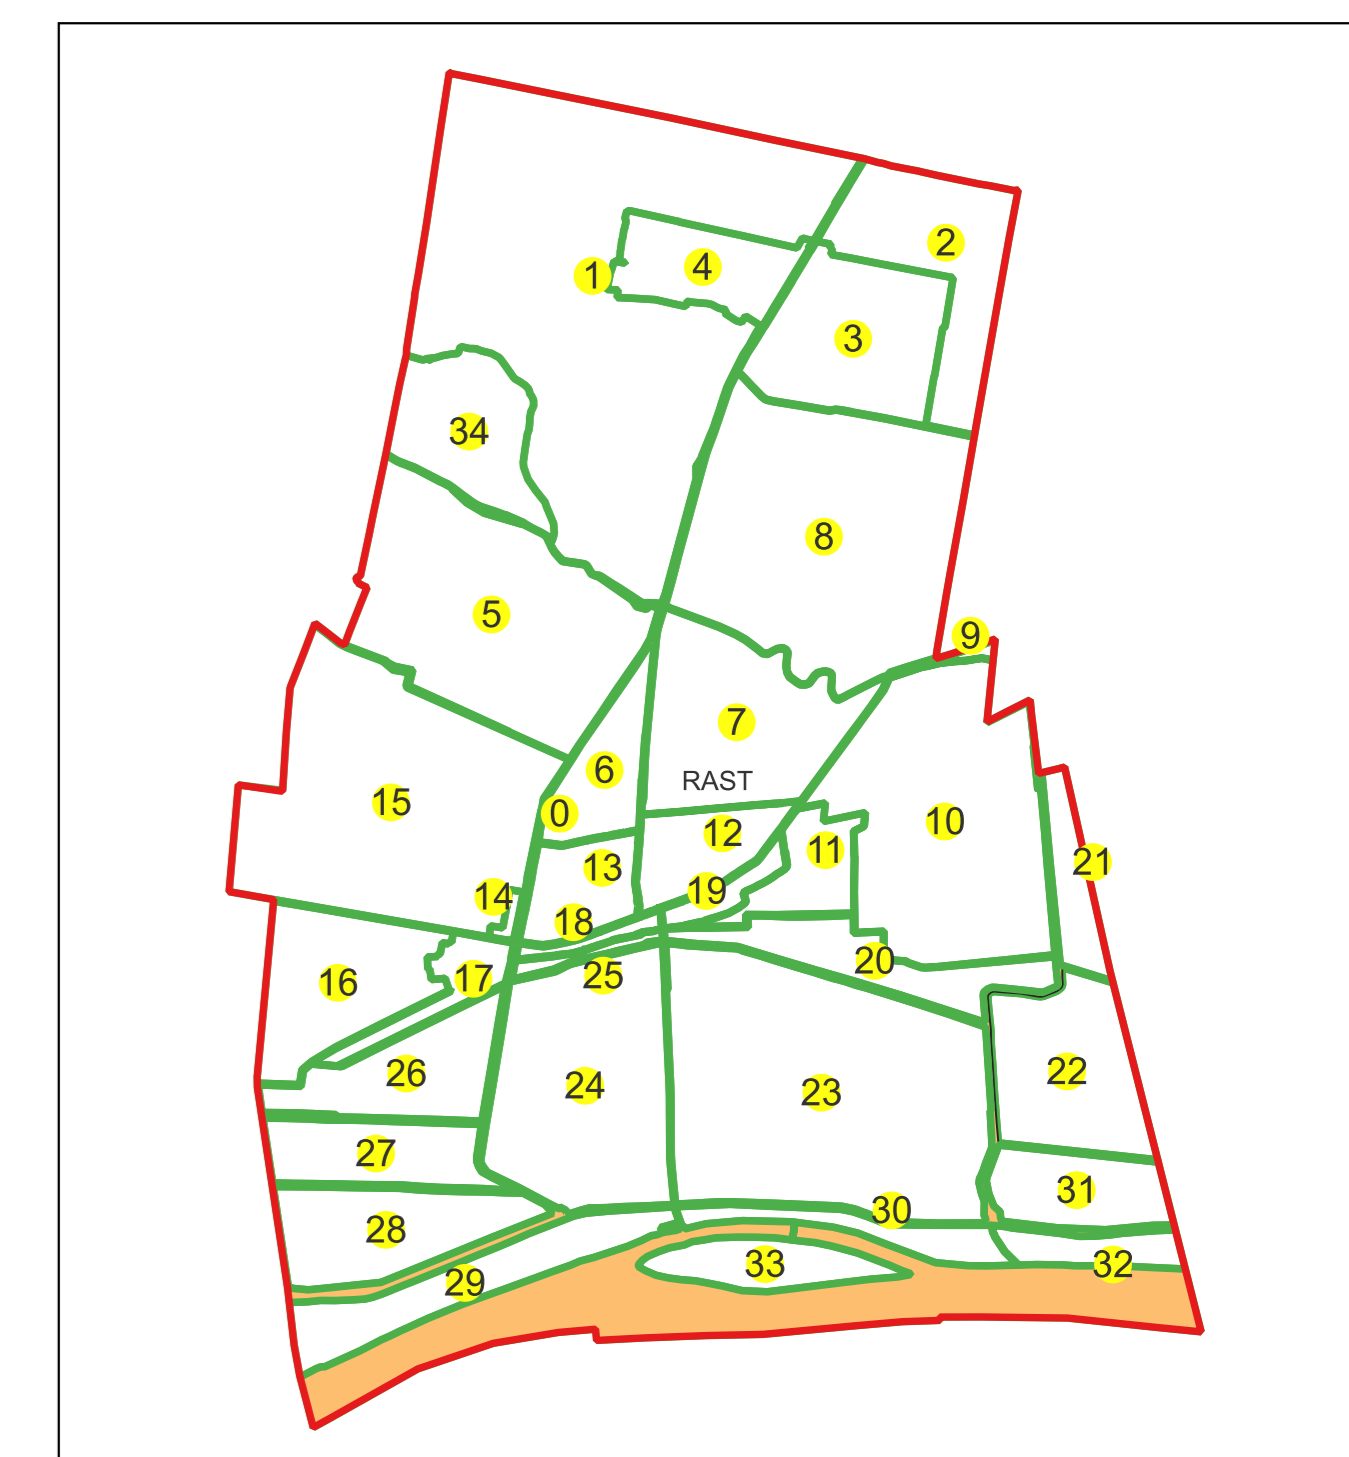

PLAN CADASTRAL AL INTRAVILANULUI

Comuna Rast, jud. Dolj, sat Rast

Sector cadastral nr. 0

Scara 1:1000

Sistem de proiecție: Stereografic 1970

Planșa nr. 2/76

spre publicare

Schema dispunerii sectoarelor cadastrale