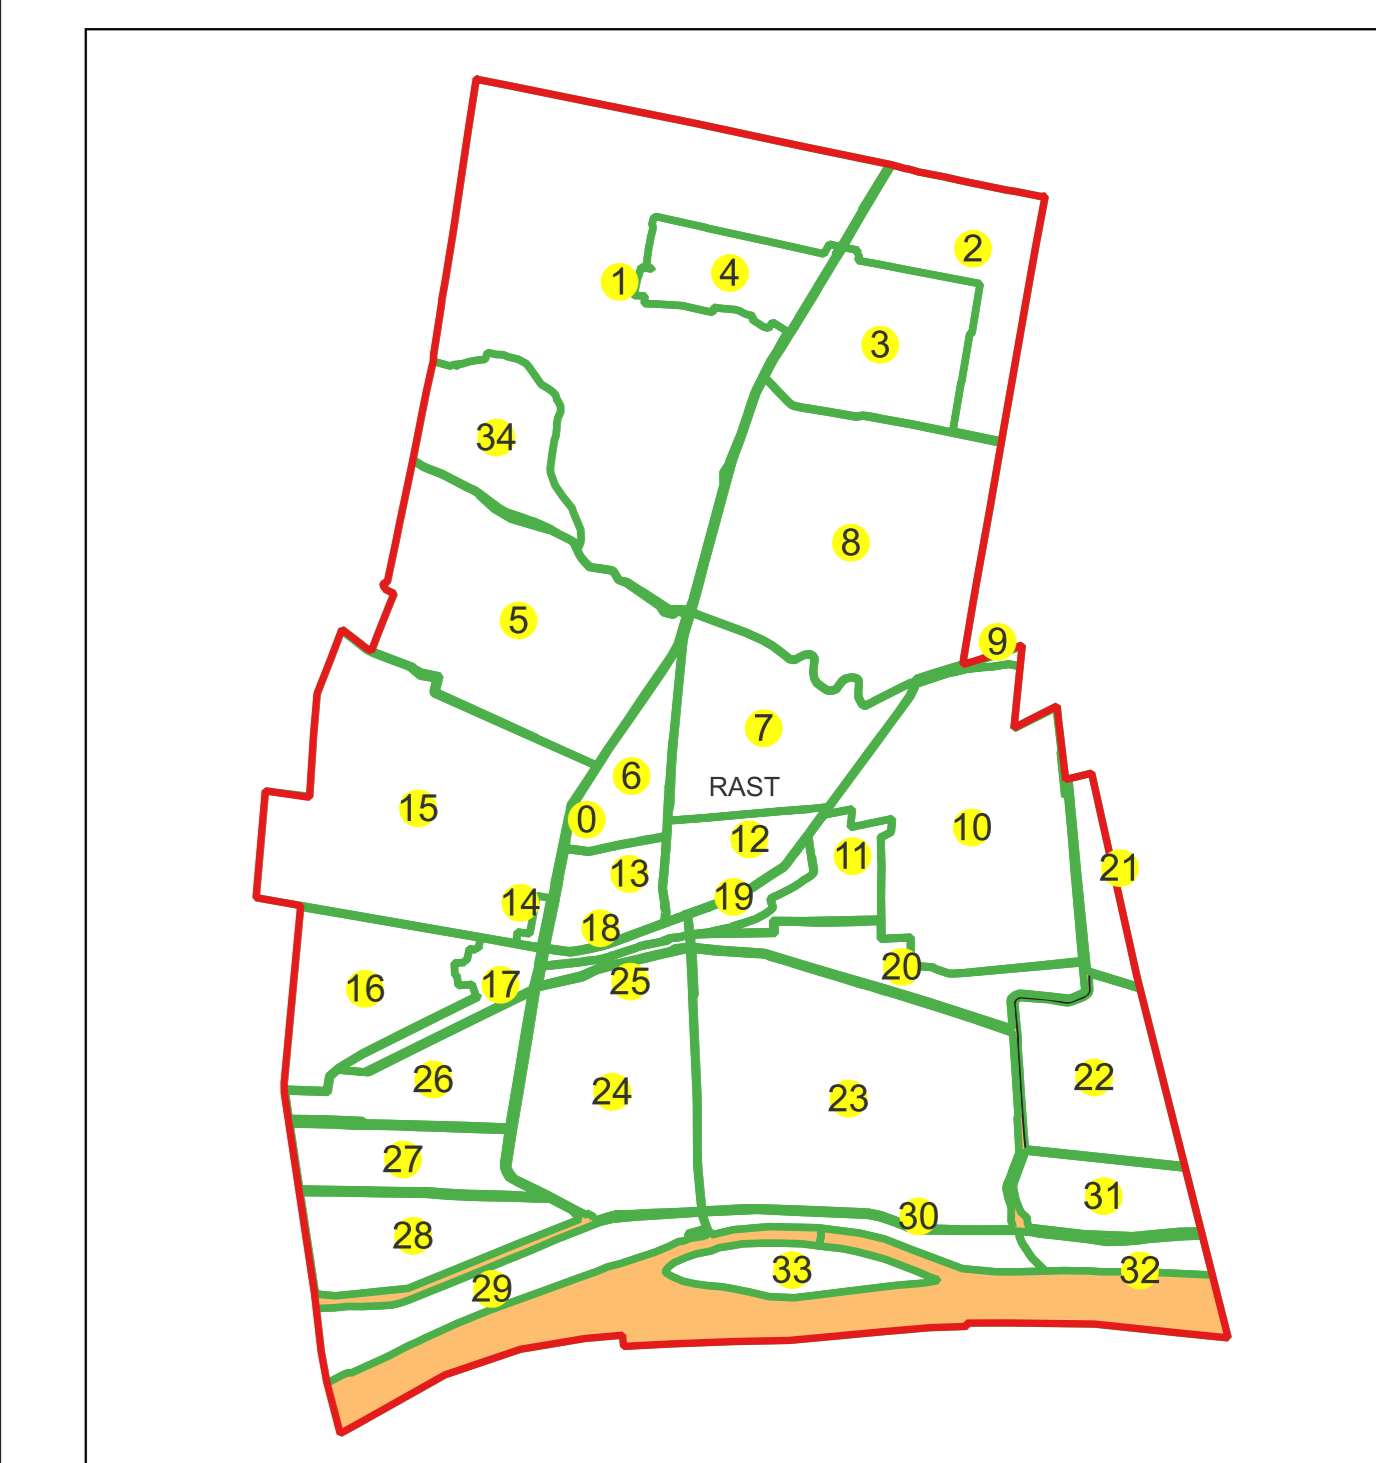

PLAN CADASTRAL AL INTRAVILANULUI

Comuna Rast, jud. Dolj, sat Rast

Sector cadastral nr. 0

Scara 1:1000

Sistem de proiecție: Stereografic 1970

Planșa nr. 16/76

spre publicare

Schema dispunerii sectoarelor cadastrale