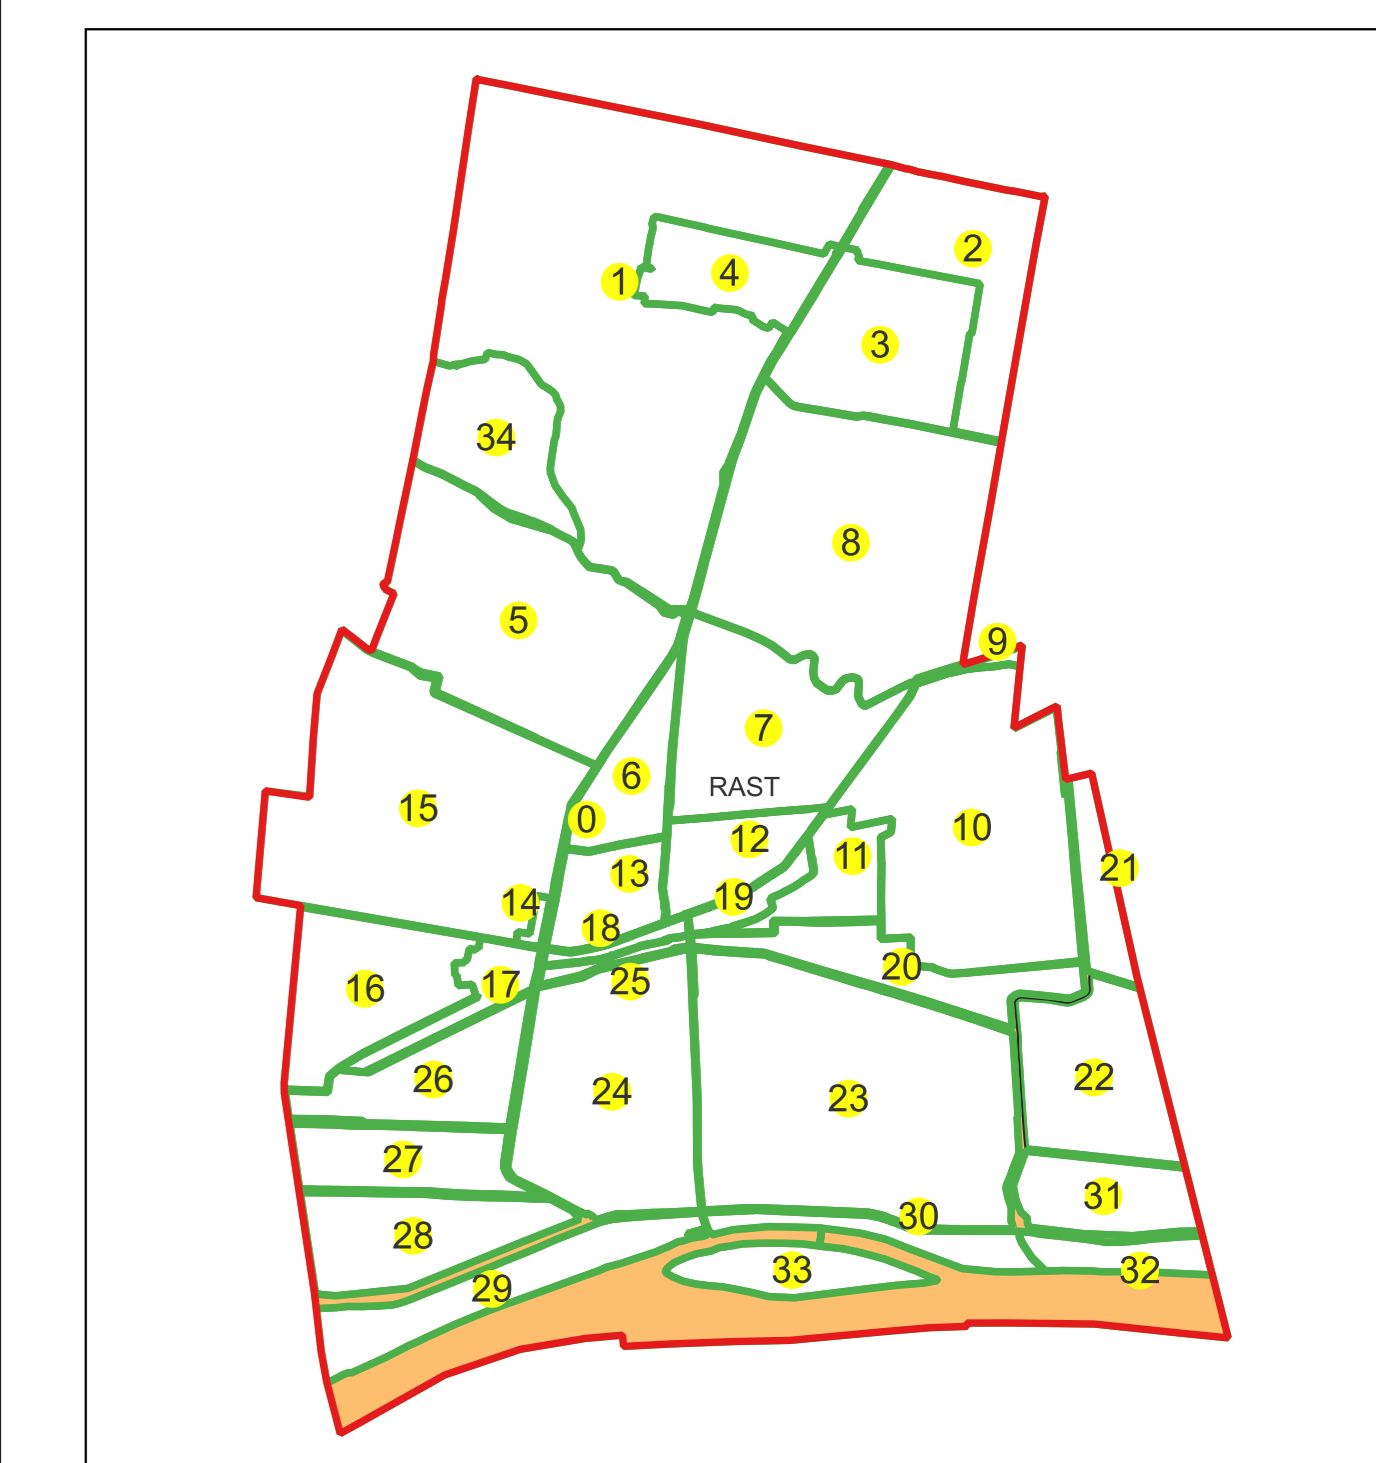

PLAN CADASTRAL AL INTRAVILANULUI

Comuna Rast, jud. Dolj, sat Rast

Sector cadastral nr. 0

Scara 1:1000

Sistem de proiecție: Stereografic 1970

Planșa nr. 30/76

spre publicare

Schema dispunerii sectoarelor cadastrale