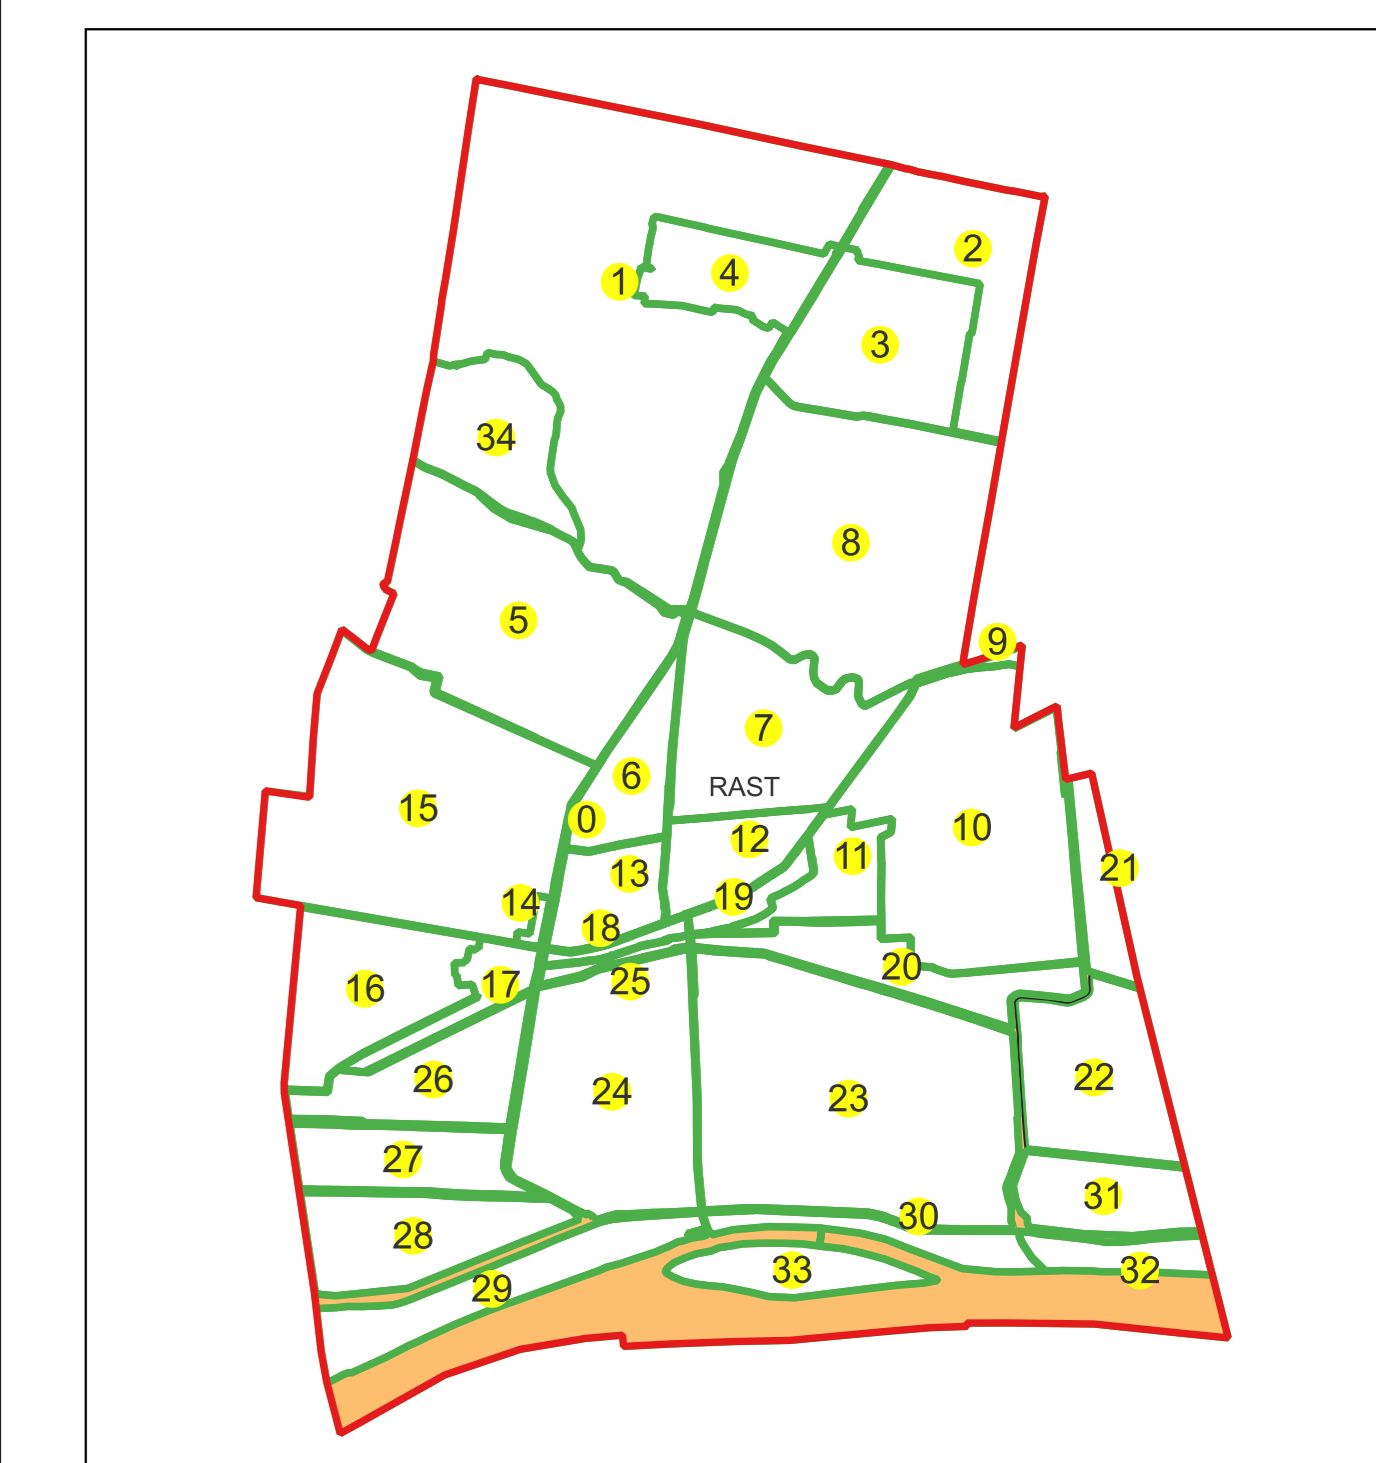

PLAN CADASTRAL AL INTRAVILANULUI

Comuna Rast, jud. Dolj, sat Rast

Sector cadastral nr. 0

Scara 1:1000

Sistem de proiecție: Stereografic 1970

Planșa nr. 62/76

spre publicare

Schema dispunerii sectoarelor cadastrale