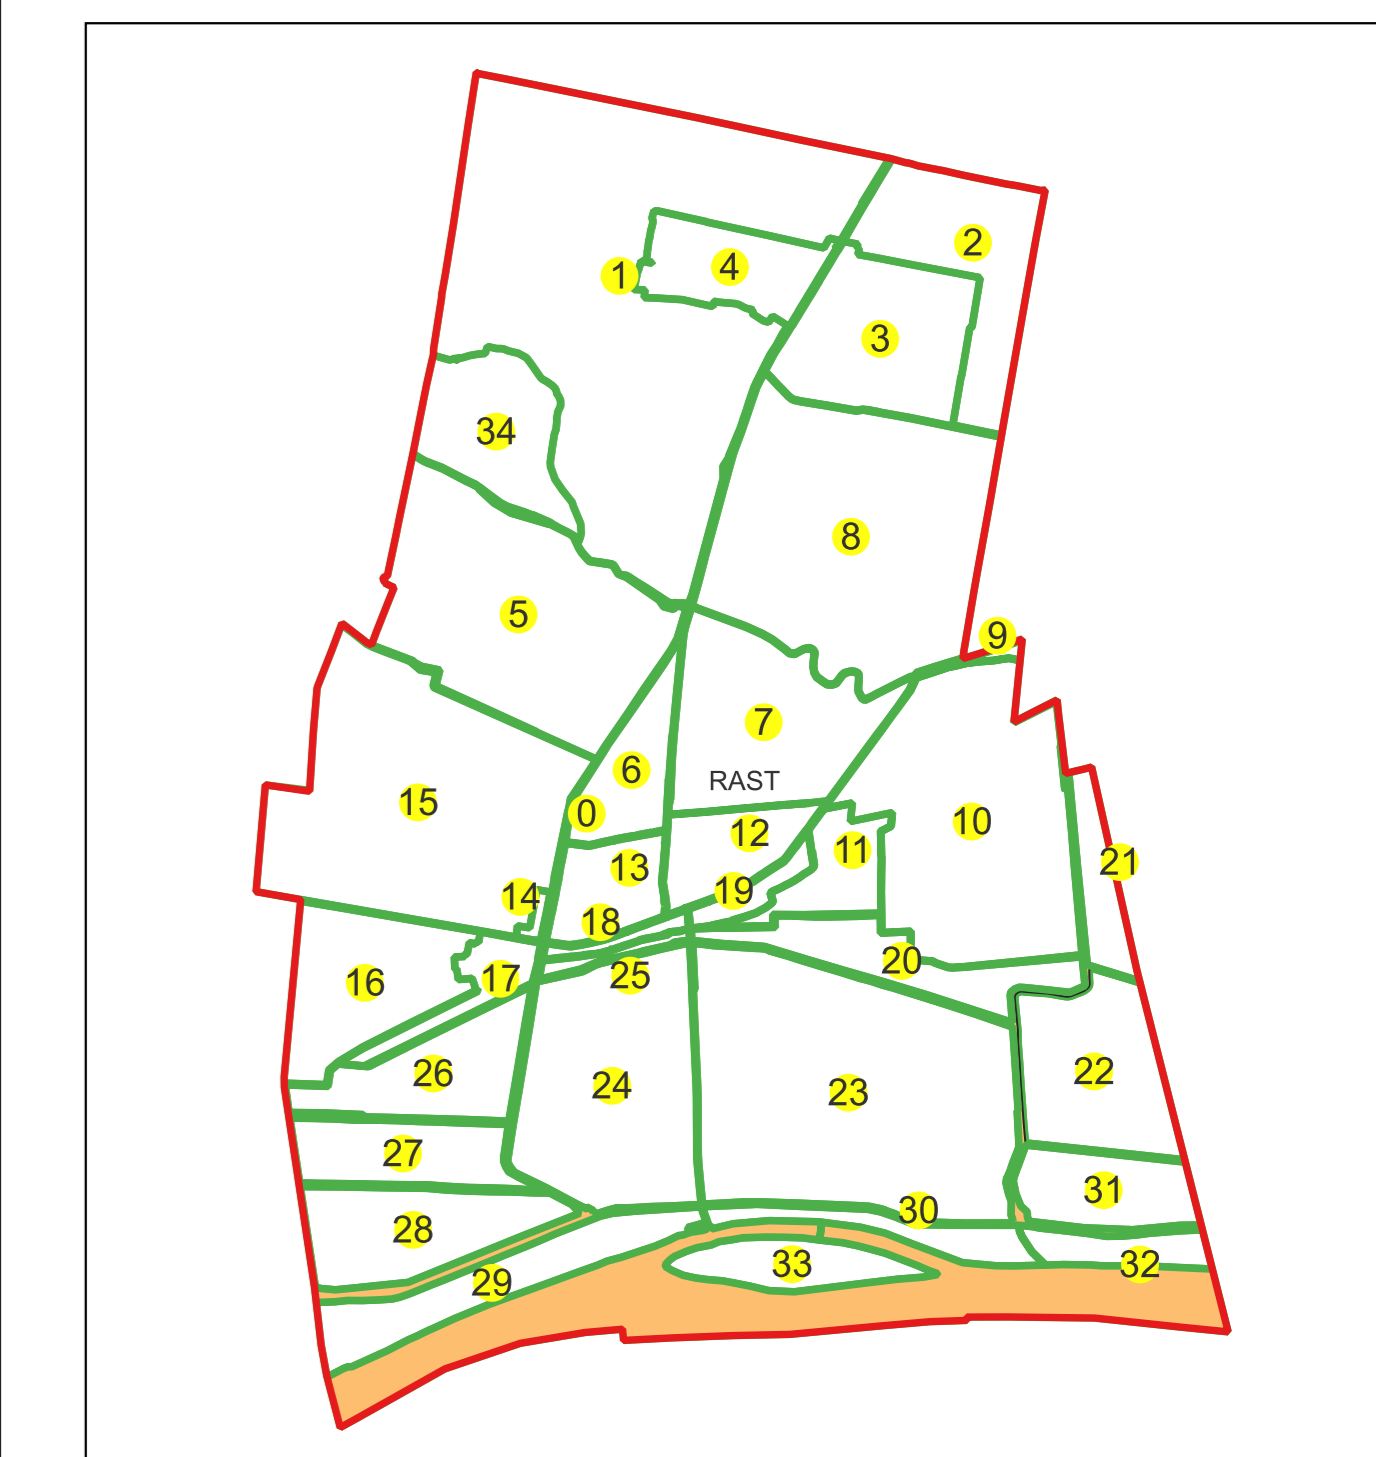

PLAN CADASTRAL AL INTRAVILANULUI

Comuna Rast, jud. Dolj, sat Rast

Sector cadastral nr. 0

Scara 1:1000

Sistem de proiecție: Stereografic 1970

Planșa nr. 15/76

spre publicare

Schema dispunerii sectoarelor cadastrale