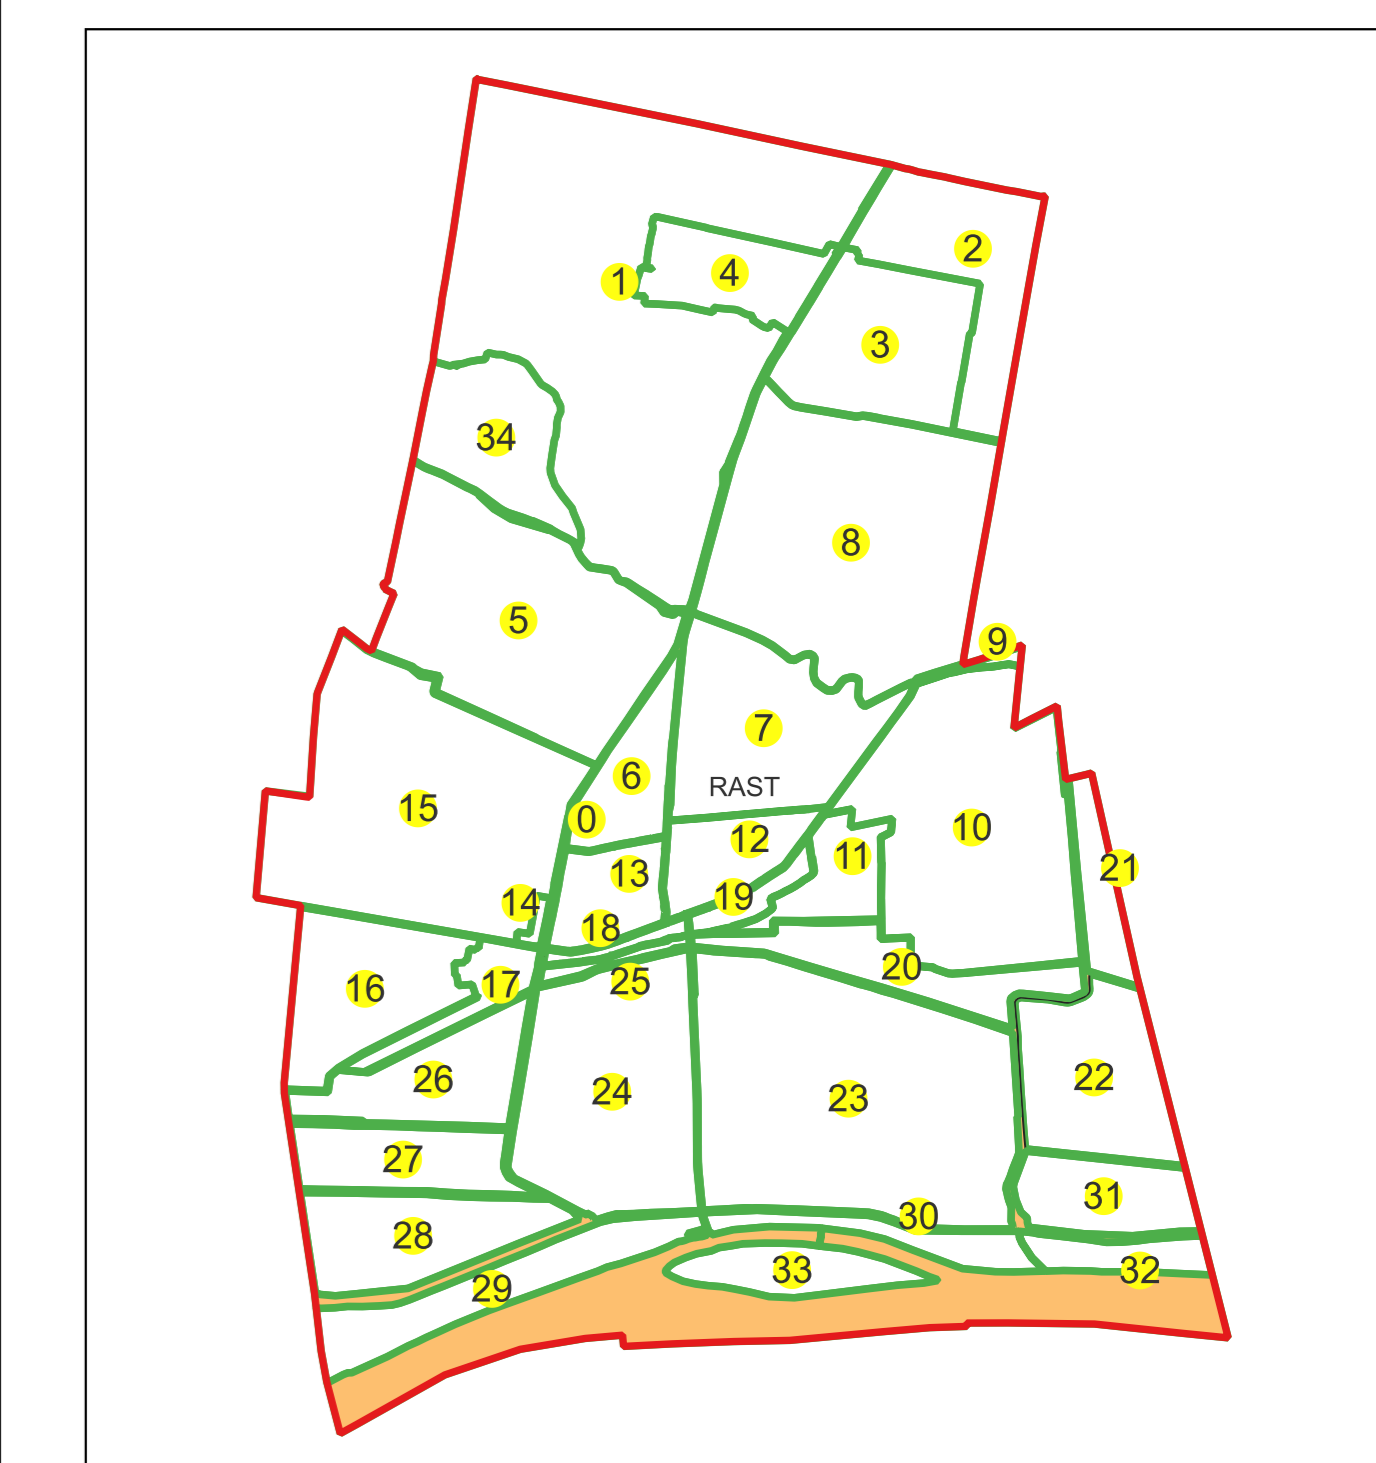

PLAN CADASTRAL AL INTRAVILANULUI

Comuna Rast, jud. Dolj, sat Rast

Sector cadastral nr. 0

Scara 1:1000

Sistem de proiecție: Stereografic 1970

Planșa nr. 58/76

spre publicare

Schema dispunerii sectoarelor cadastrale