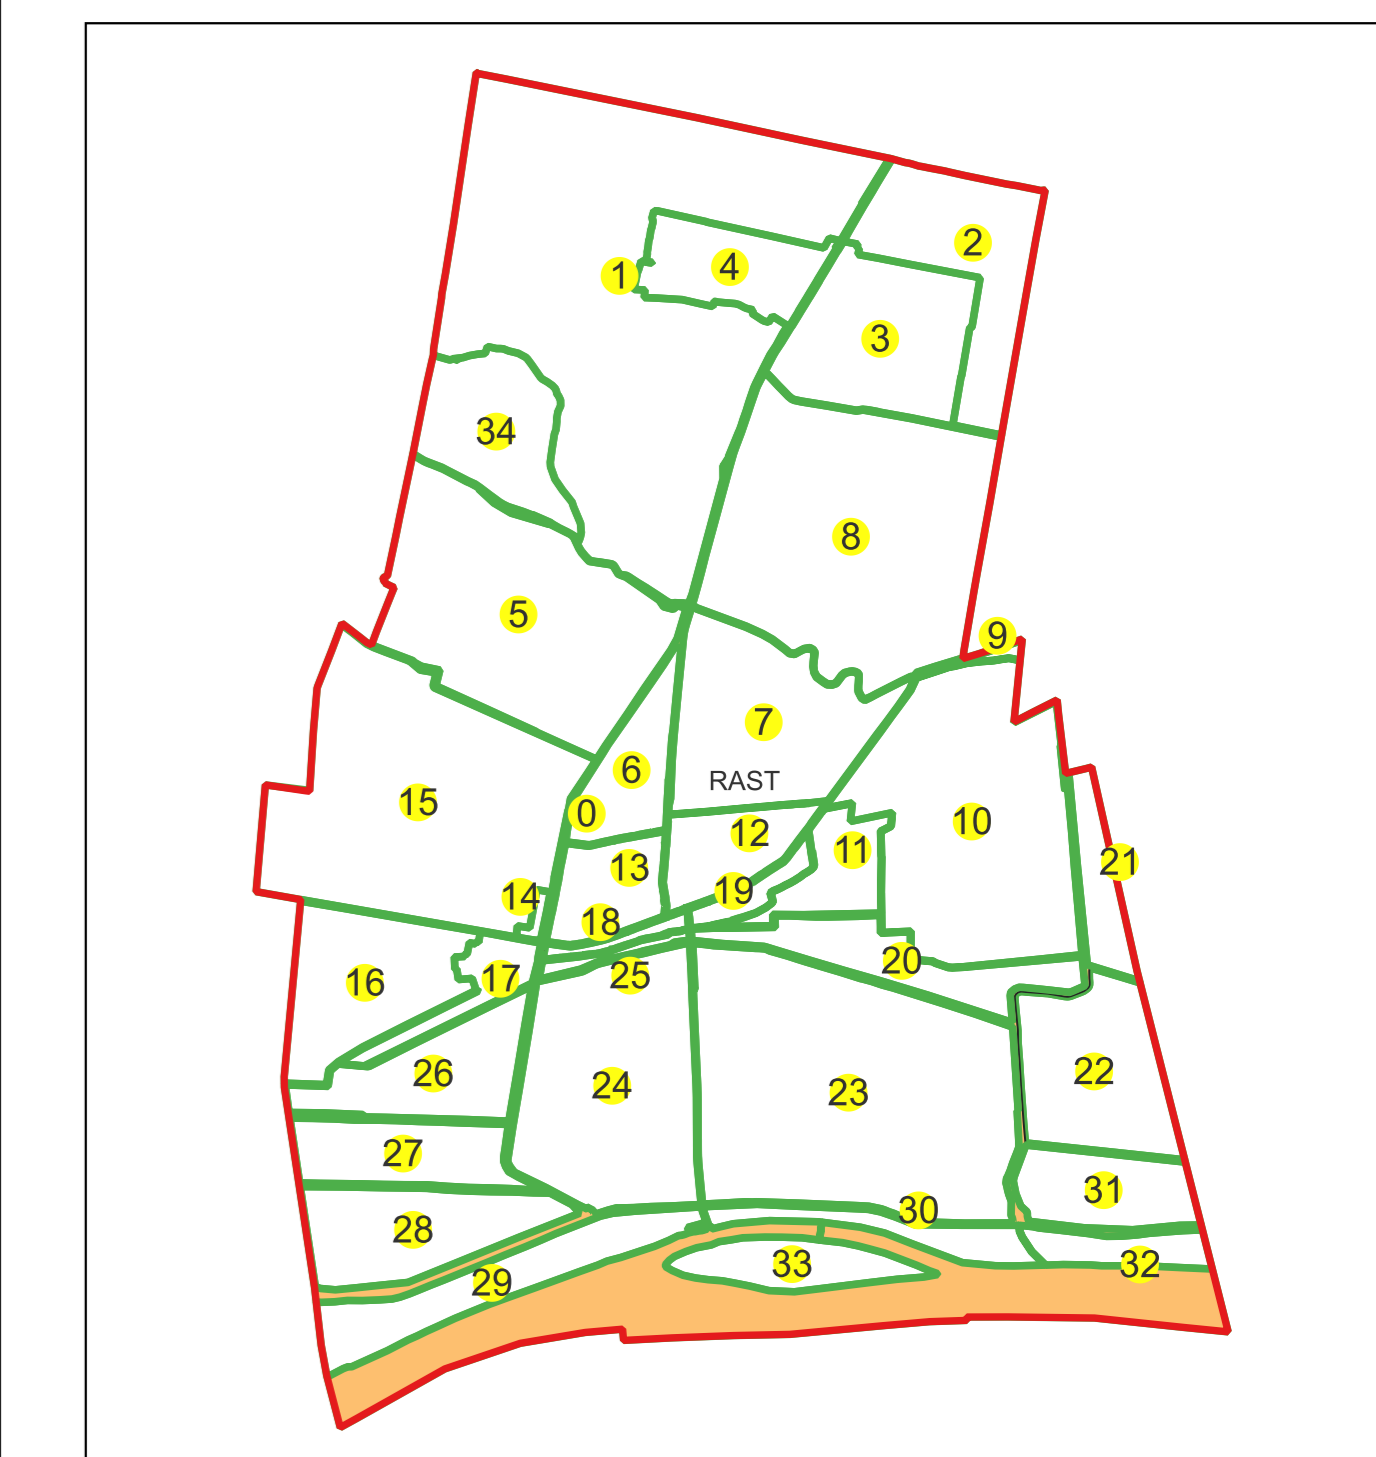

PLAN CADASTRAL AL INTRAVILANULUI

Comuna Rast, jud. Dolj, sat Rast

Sector cadastral nr. 0

Scara 1:1000

Sistem de proiecție: Stereografic 1970

Planșa nr. 50/76

spre publicare

Schema dispunerii sectoarelor cadastrale