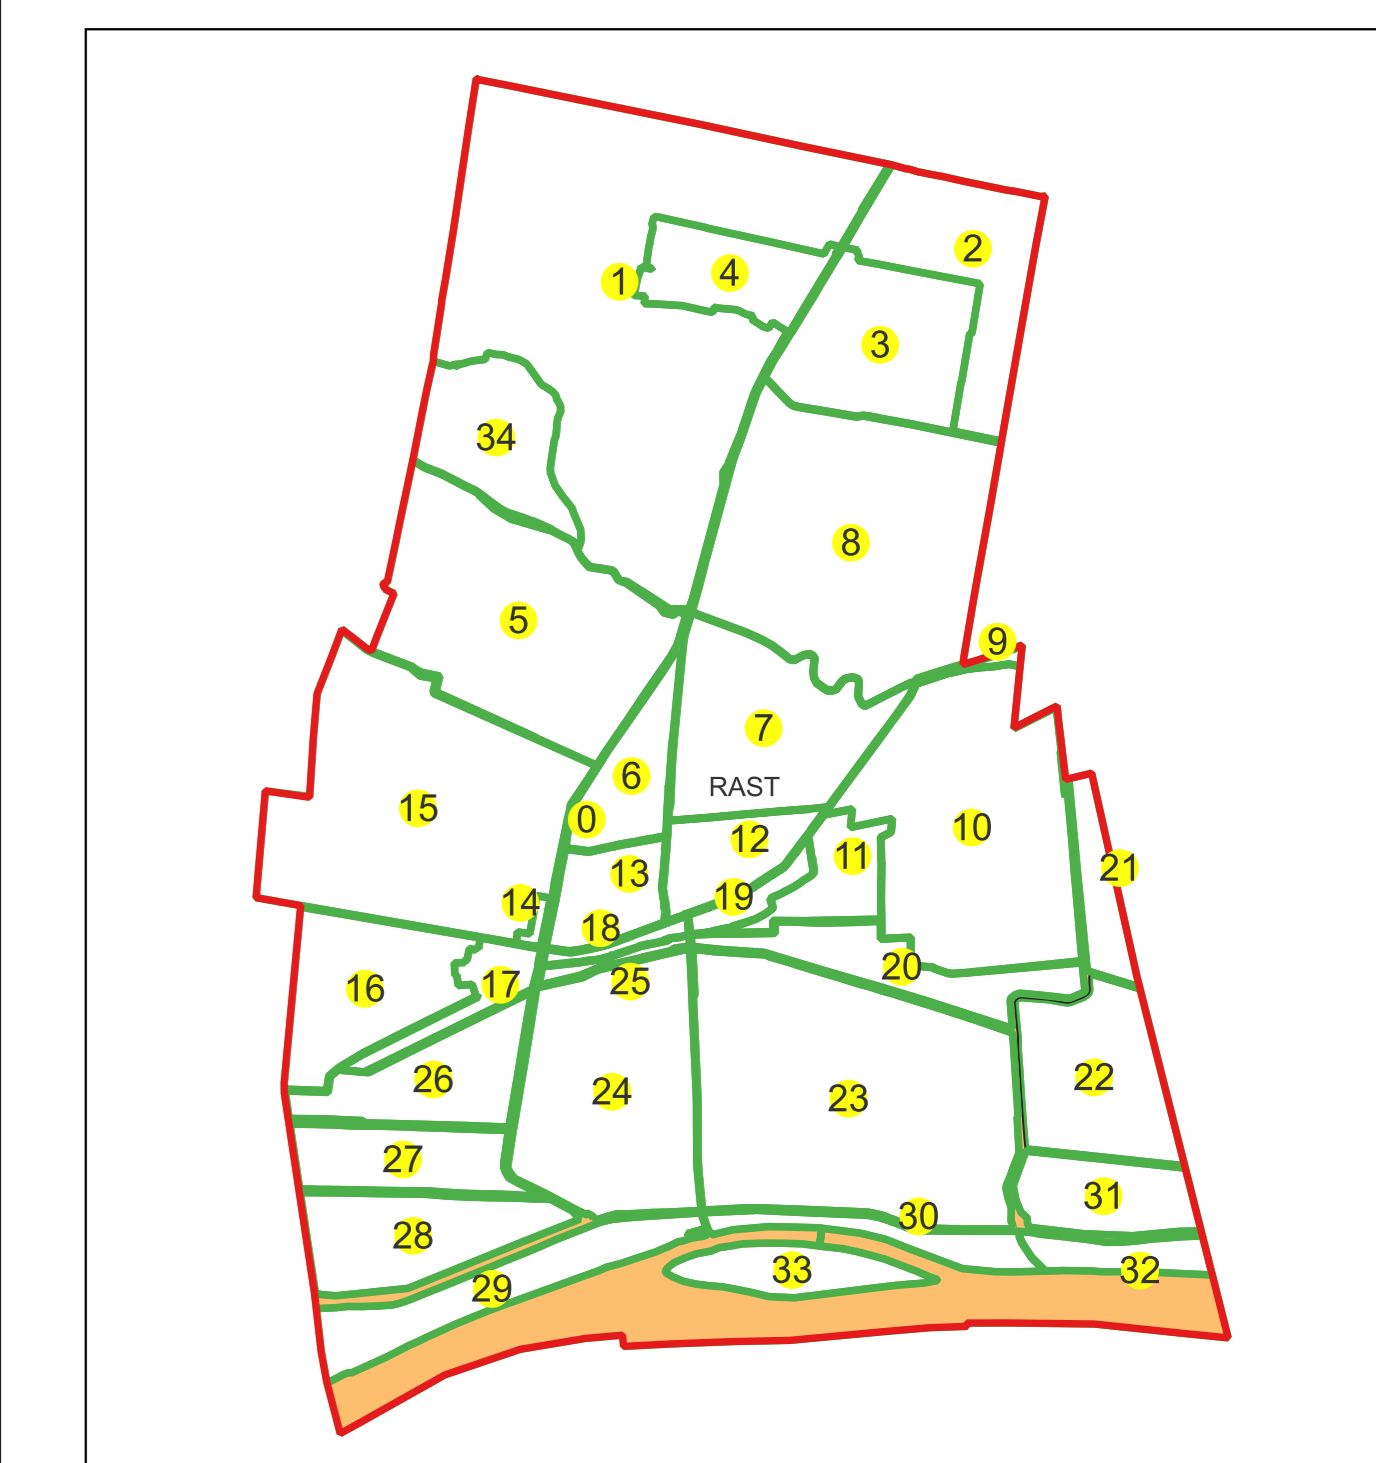

PLAN CADASTRAL AL INTRAVILANULUI

Comuna Rast, jud. Dolj, sat Rast

Sector cadastral nr. 0

Scara 1:1000

Sistem de proiecție: Stereografic 1970

Planșa nr. 11/76

spre publicare

Schema dispunerii sectoarelor cadastrale