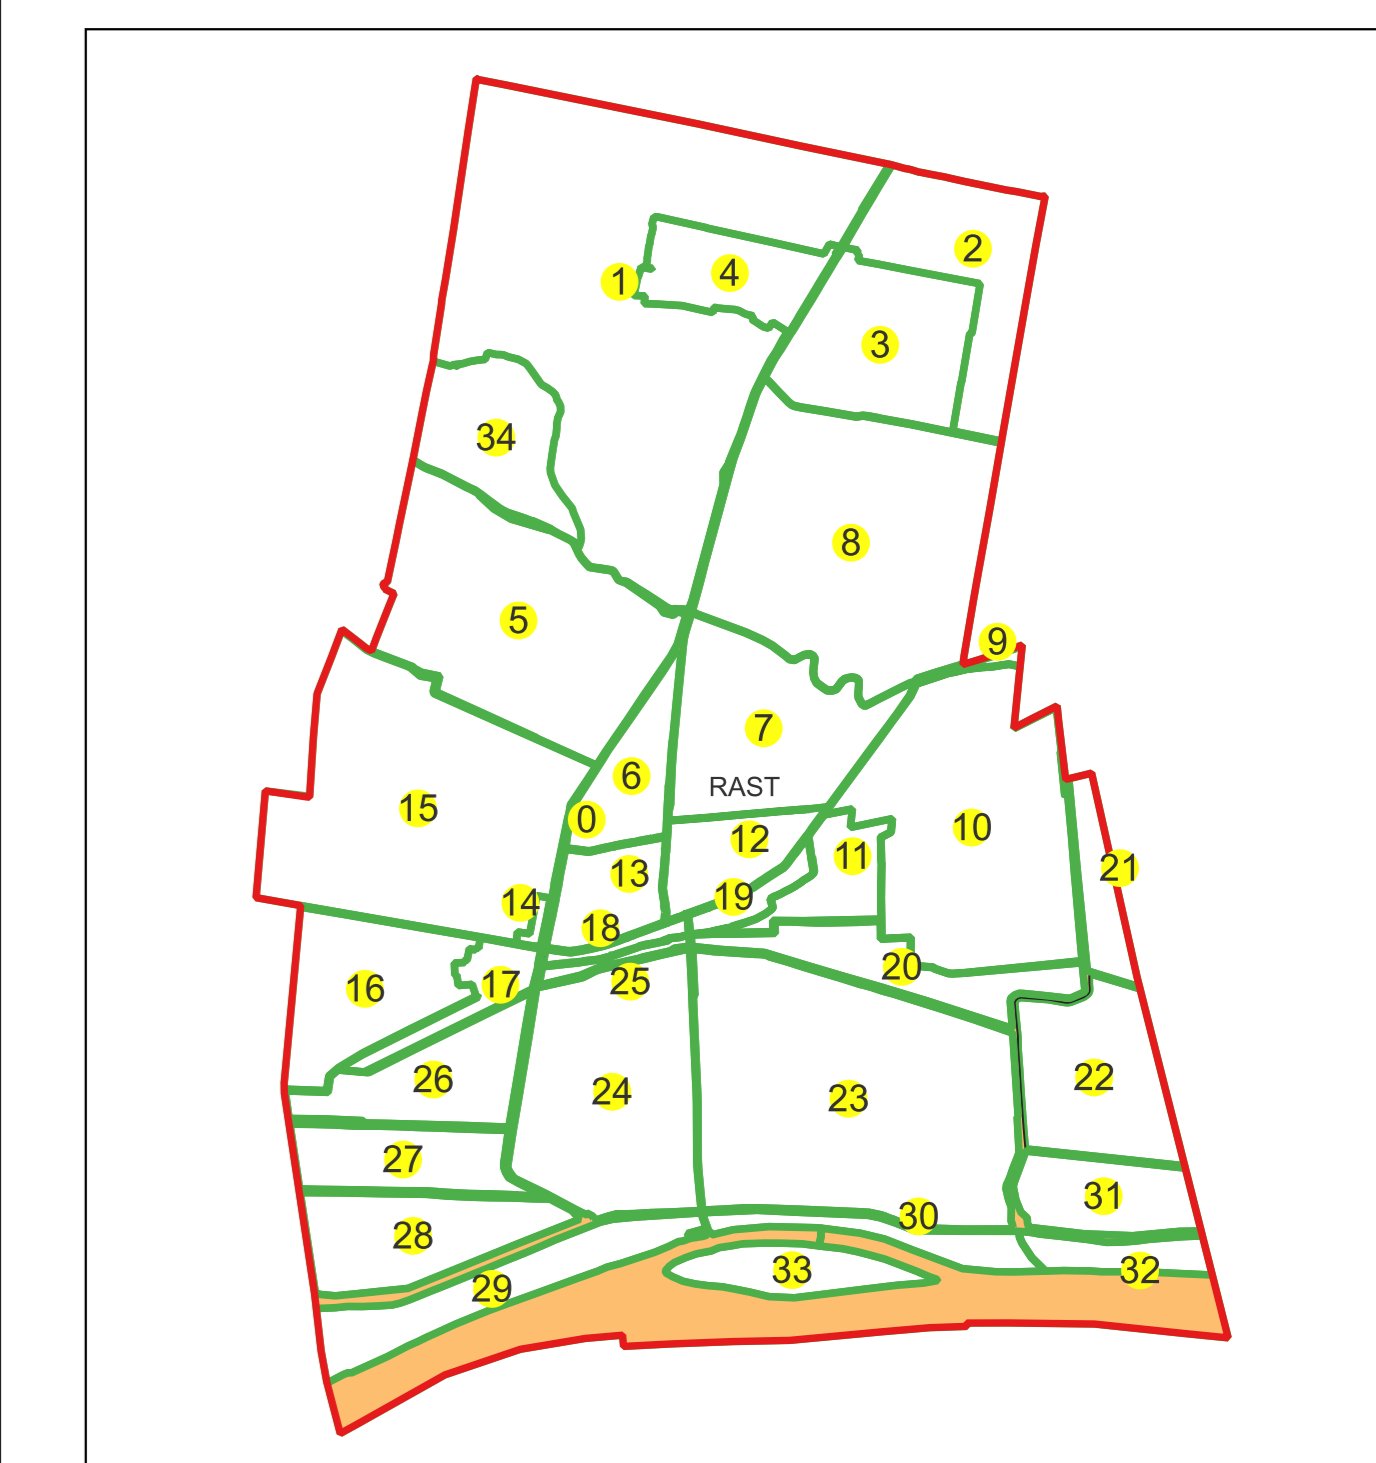

PLAN CADASTRAL AL INTRAVILANULUI

Comuna Rast, jud. Dolj, sat Rast

Sector cadastral nr. 0

Scara 1:1000

Sistem de proiecție: Stereografic 1970

Planșa nr. 57/76

spre publicare

Schema dispunerii sectoarelor cadastrale