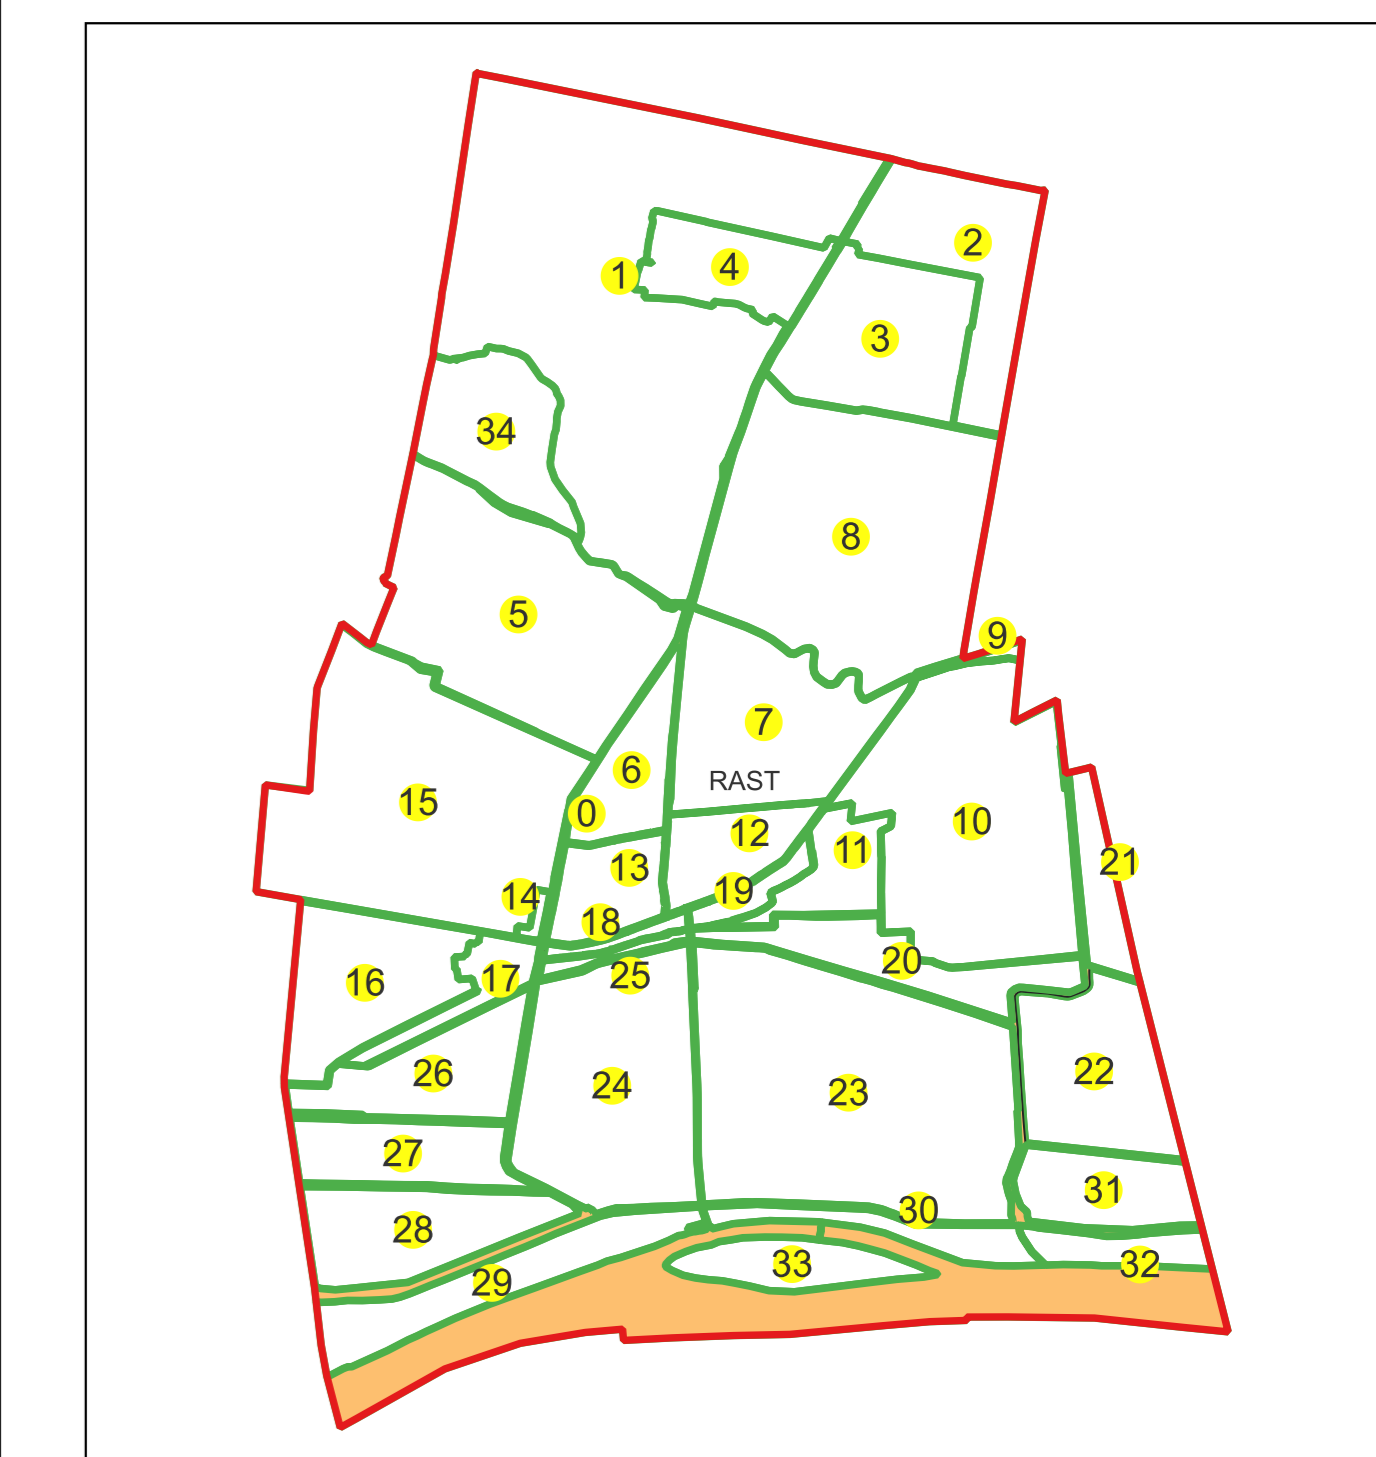

PLAN CADASTRAL AL INTRAVILANULUI

Comuna Rast, jud. Dolj, sat Rast

Sector cadastral nr. 0

Scara 1:1000

Sistem de proiectie: Stereografic 1970

Planşa nr. 55/76

spre publicare

Schema dispunerii sectoarelor cadastrale