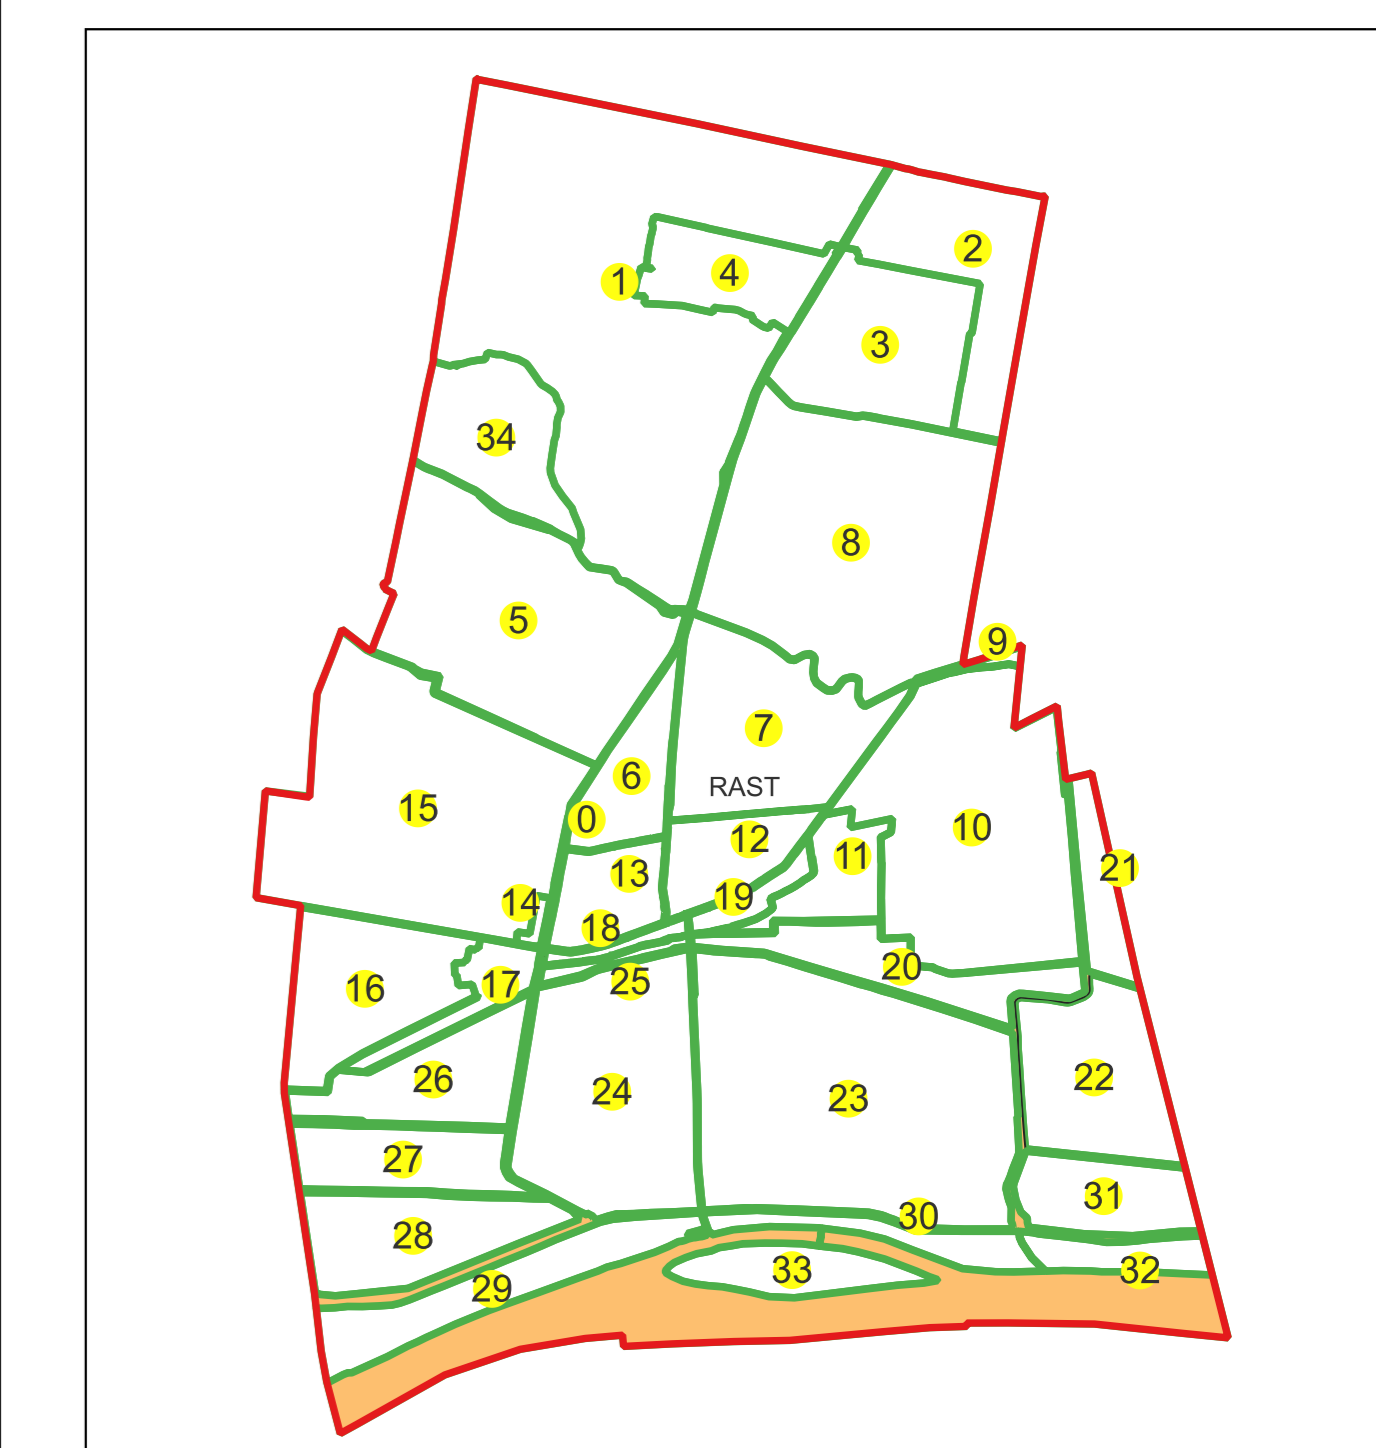

PLAN CADASTRAL AL INTRAVILANULUI

Comuna Rast, jud. Dolj, sat Rast

Sector cadastral nr. 0

Scara 1:1000

Sistem de proiecție: Stereografic 1970

Planșa nr. 21/76

spre publicare

Schema dispunerii sectoarelor cadastrale