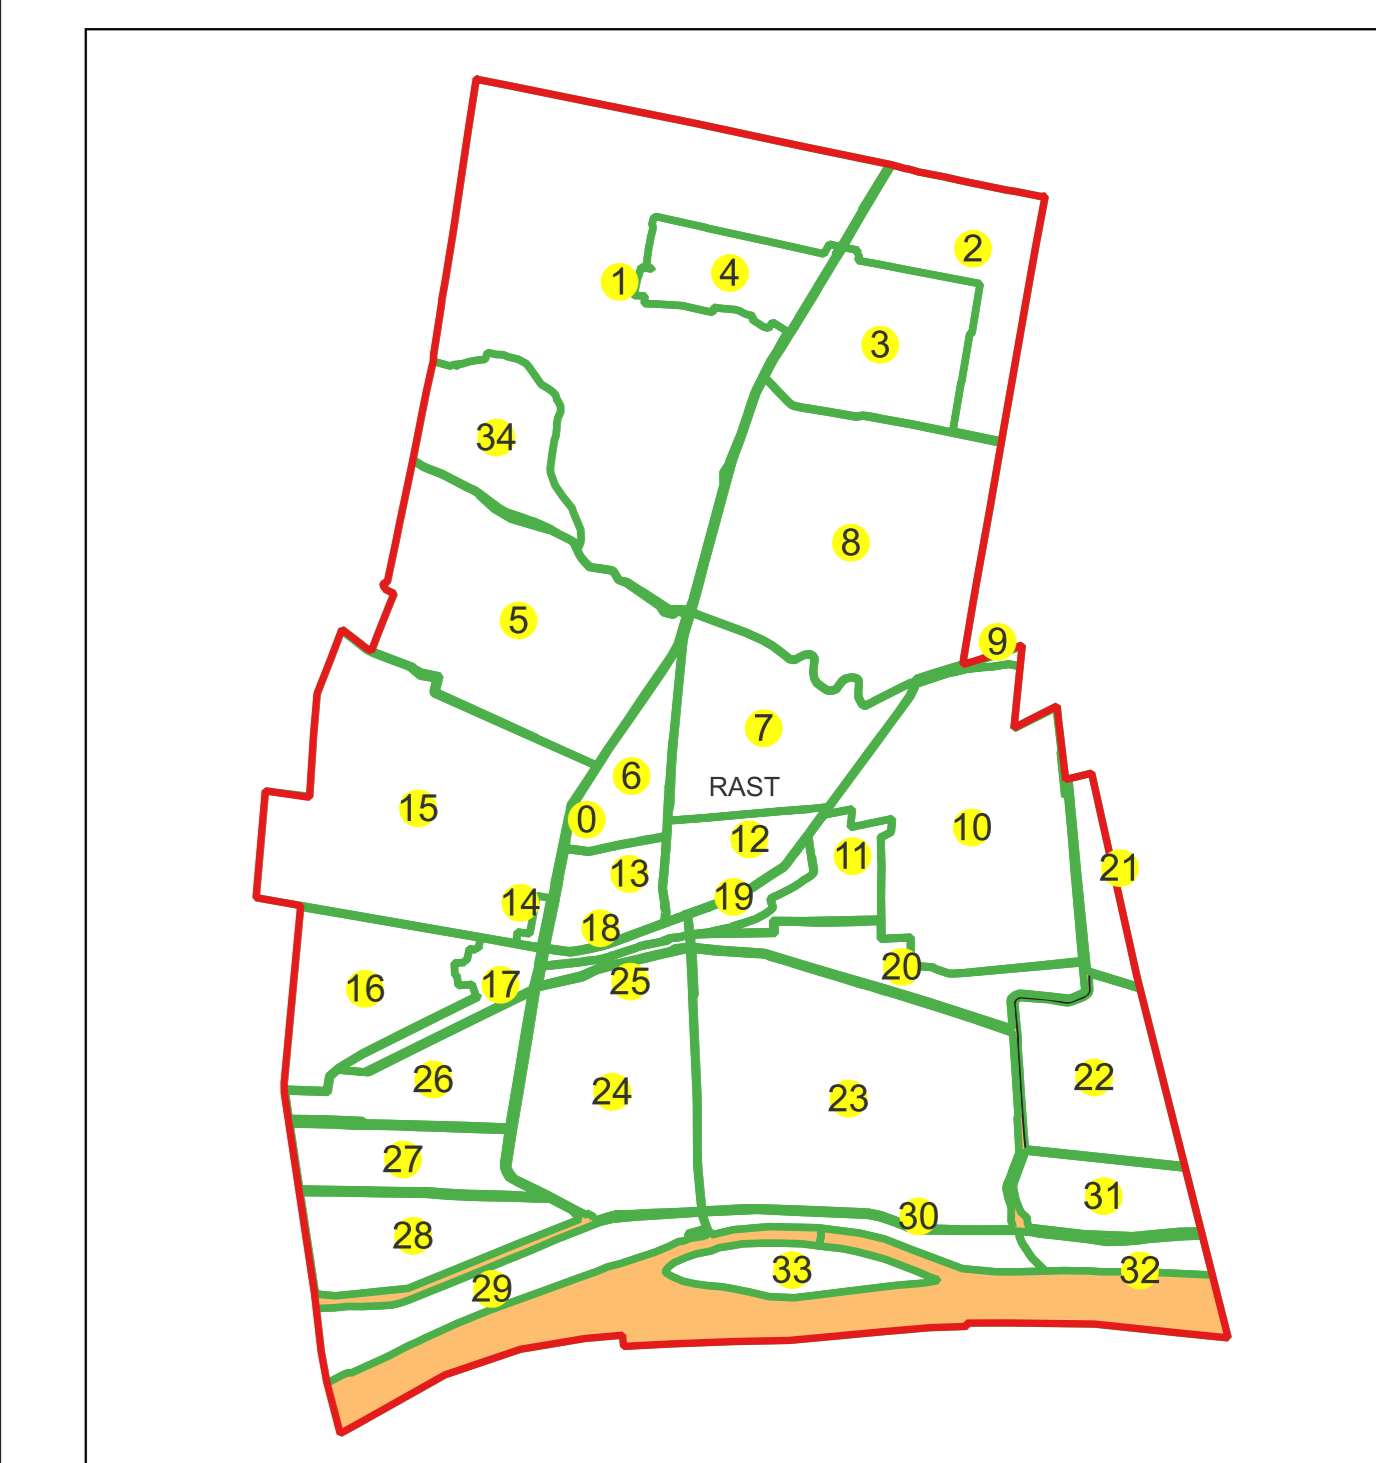

PLAN CADASTRAL AL INTRAVILANULUI

Comuna Rast, jud. Dolj, sat Rast

Sector cadastral nr. 0

Scara 1:1000

Sistem de proiecție: Stereografic 1970

Planșa nr. 46/76

spre publicare

Schema dispunerii sectoarelor cadastrale