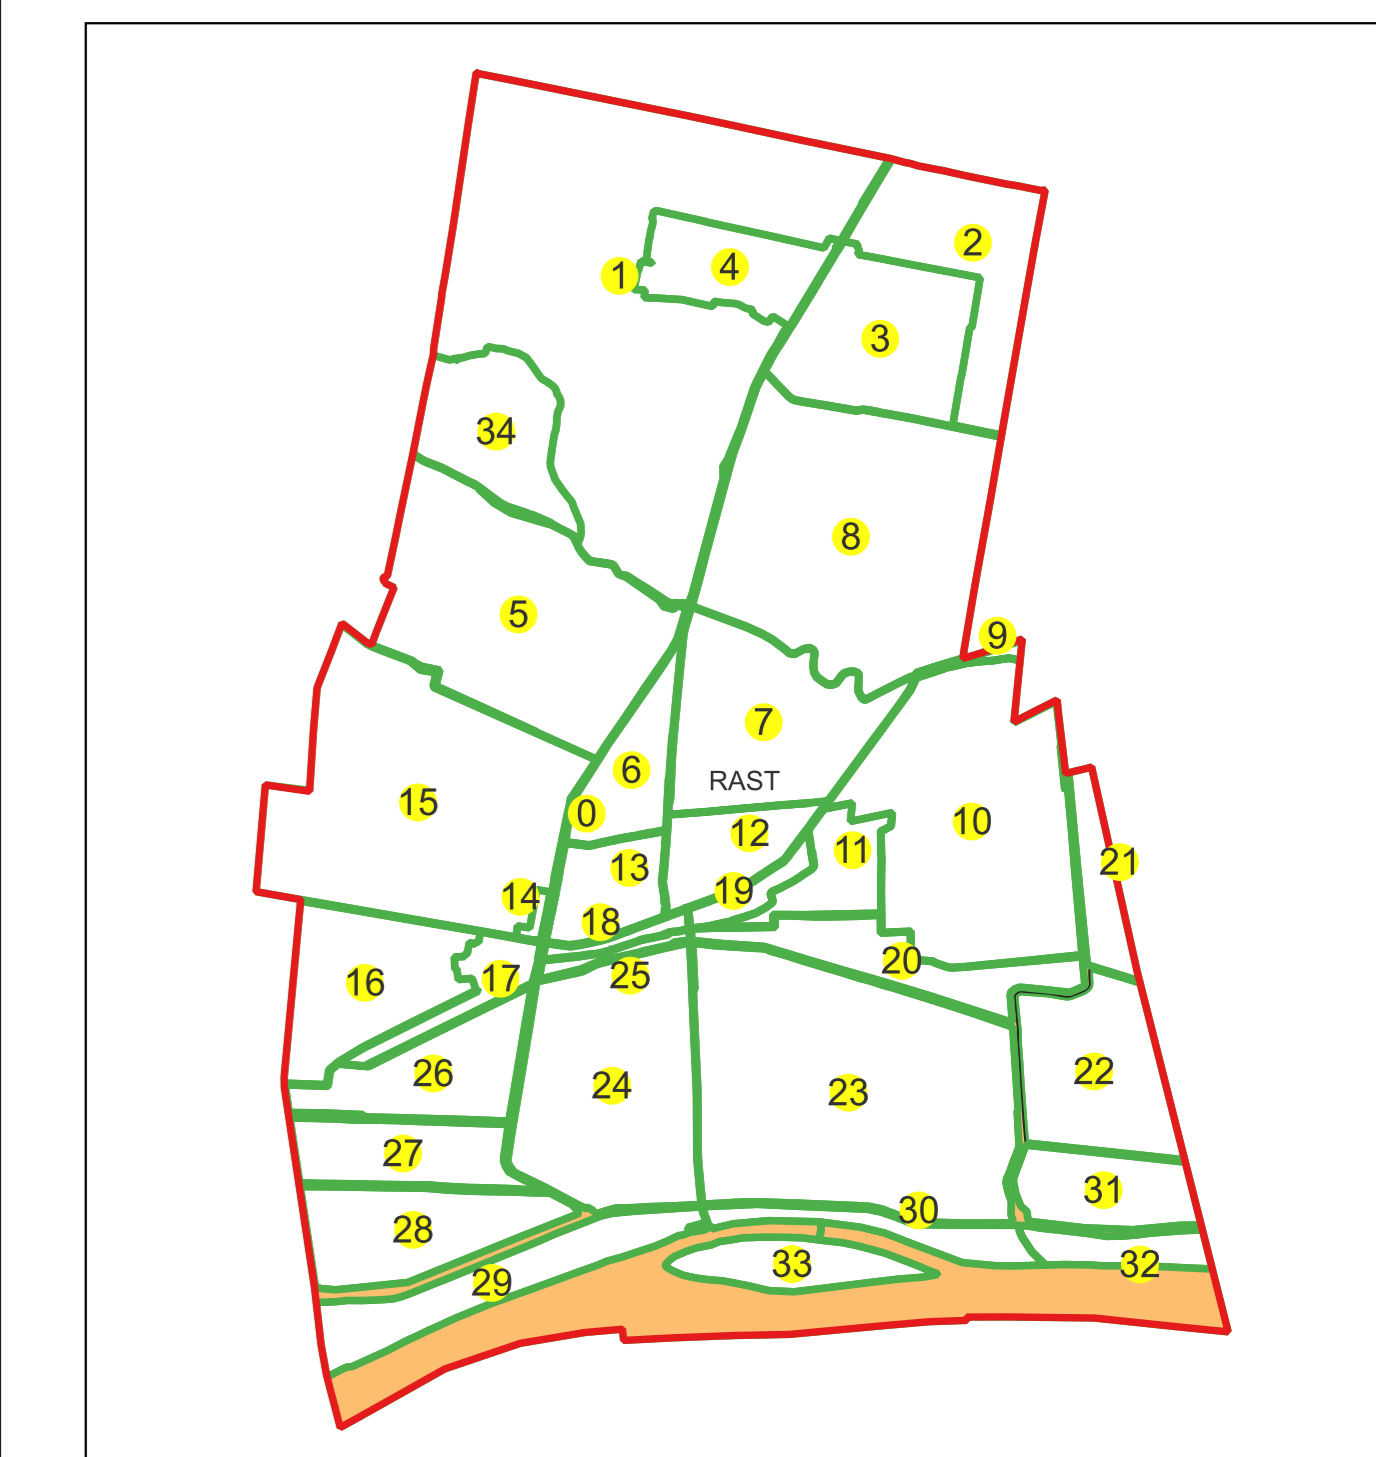

PLAN CADASTRAL AL INTRAVILANULUI

Comuna Rast, jud. Dolj, sat Rast

Sector cadastral nr. 0

Scara 1:1000

Sistem de proiecție: Stereografic 1970

Planșa nr. 33/76

spre publicare

Schema dispunerii sectoarelor cadastrale