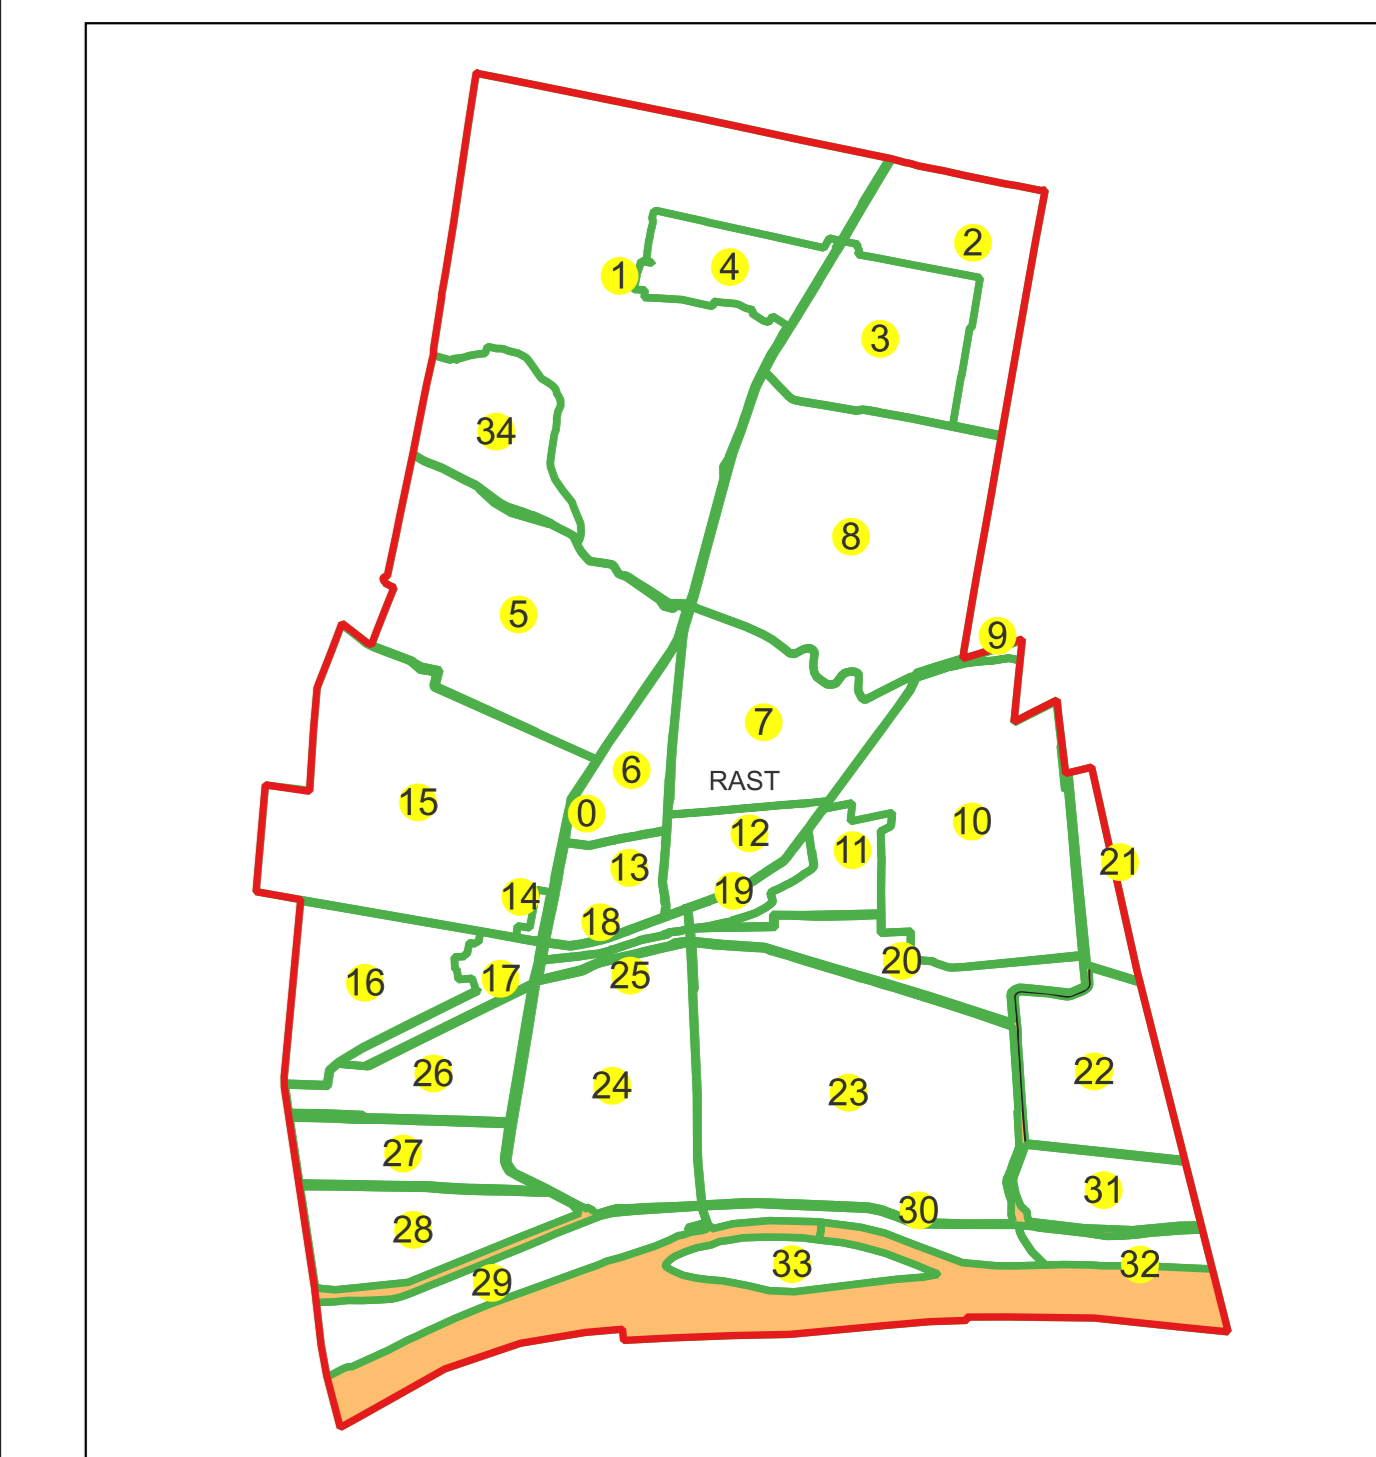

PLAN CADASTRAL AL INTRAVILANULUI

Comuna Rast, jud. Dolj, sat Rast

Sector cadastral nr. 0

Scara 1:1000

Sistem de proiectie: Stereografic 1970

Planşa nr. 60/76

spre publicare

Schema dispunerii sectoarelor cadastrale