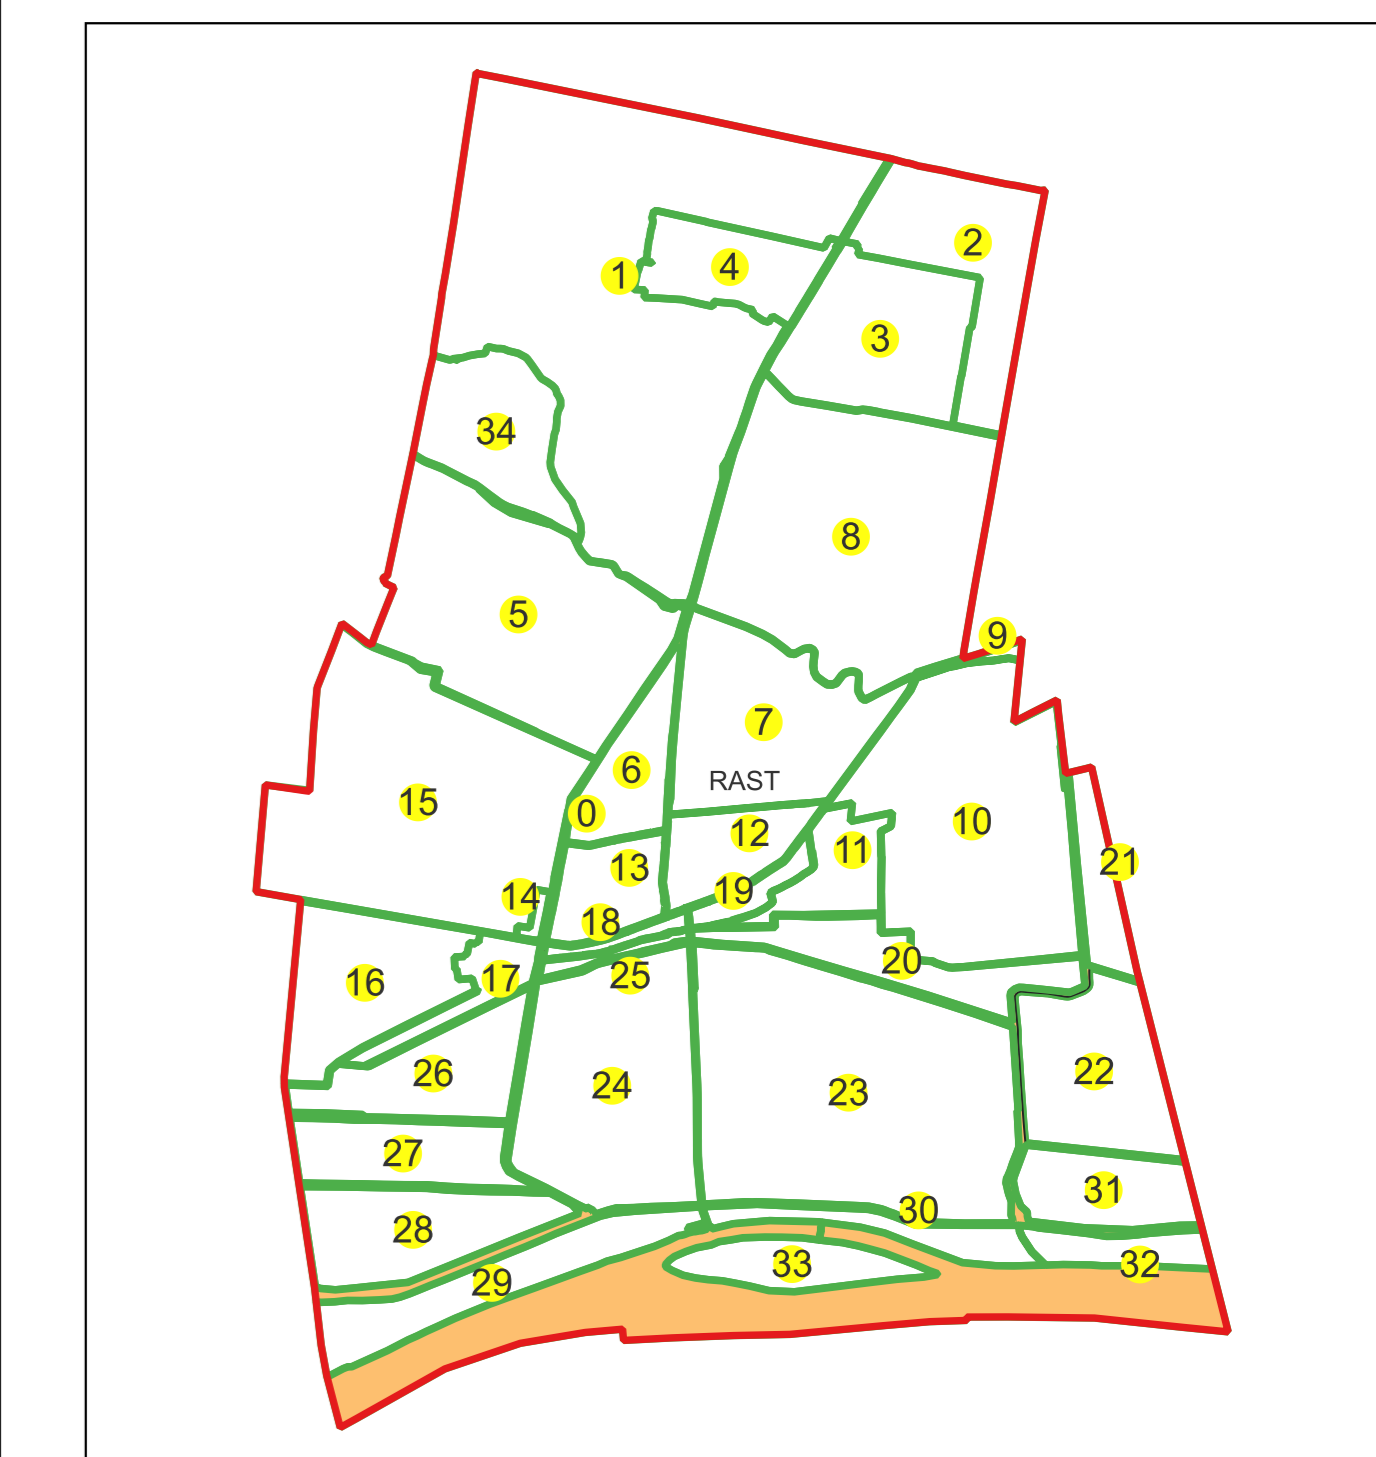

PLAN CADASTRAL AL INTRAVILANULUI

Comuna Rast, jud. Dolj, sat Rast

Sector cadastral nr. 0

Scara 1:1000

Sistem de proiectie: Stereografic 1970

Planşa nr. 12/76

spre publicare

Schema dispunerii sectoarelor cadastrale