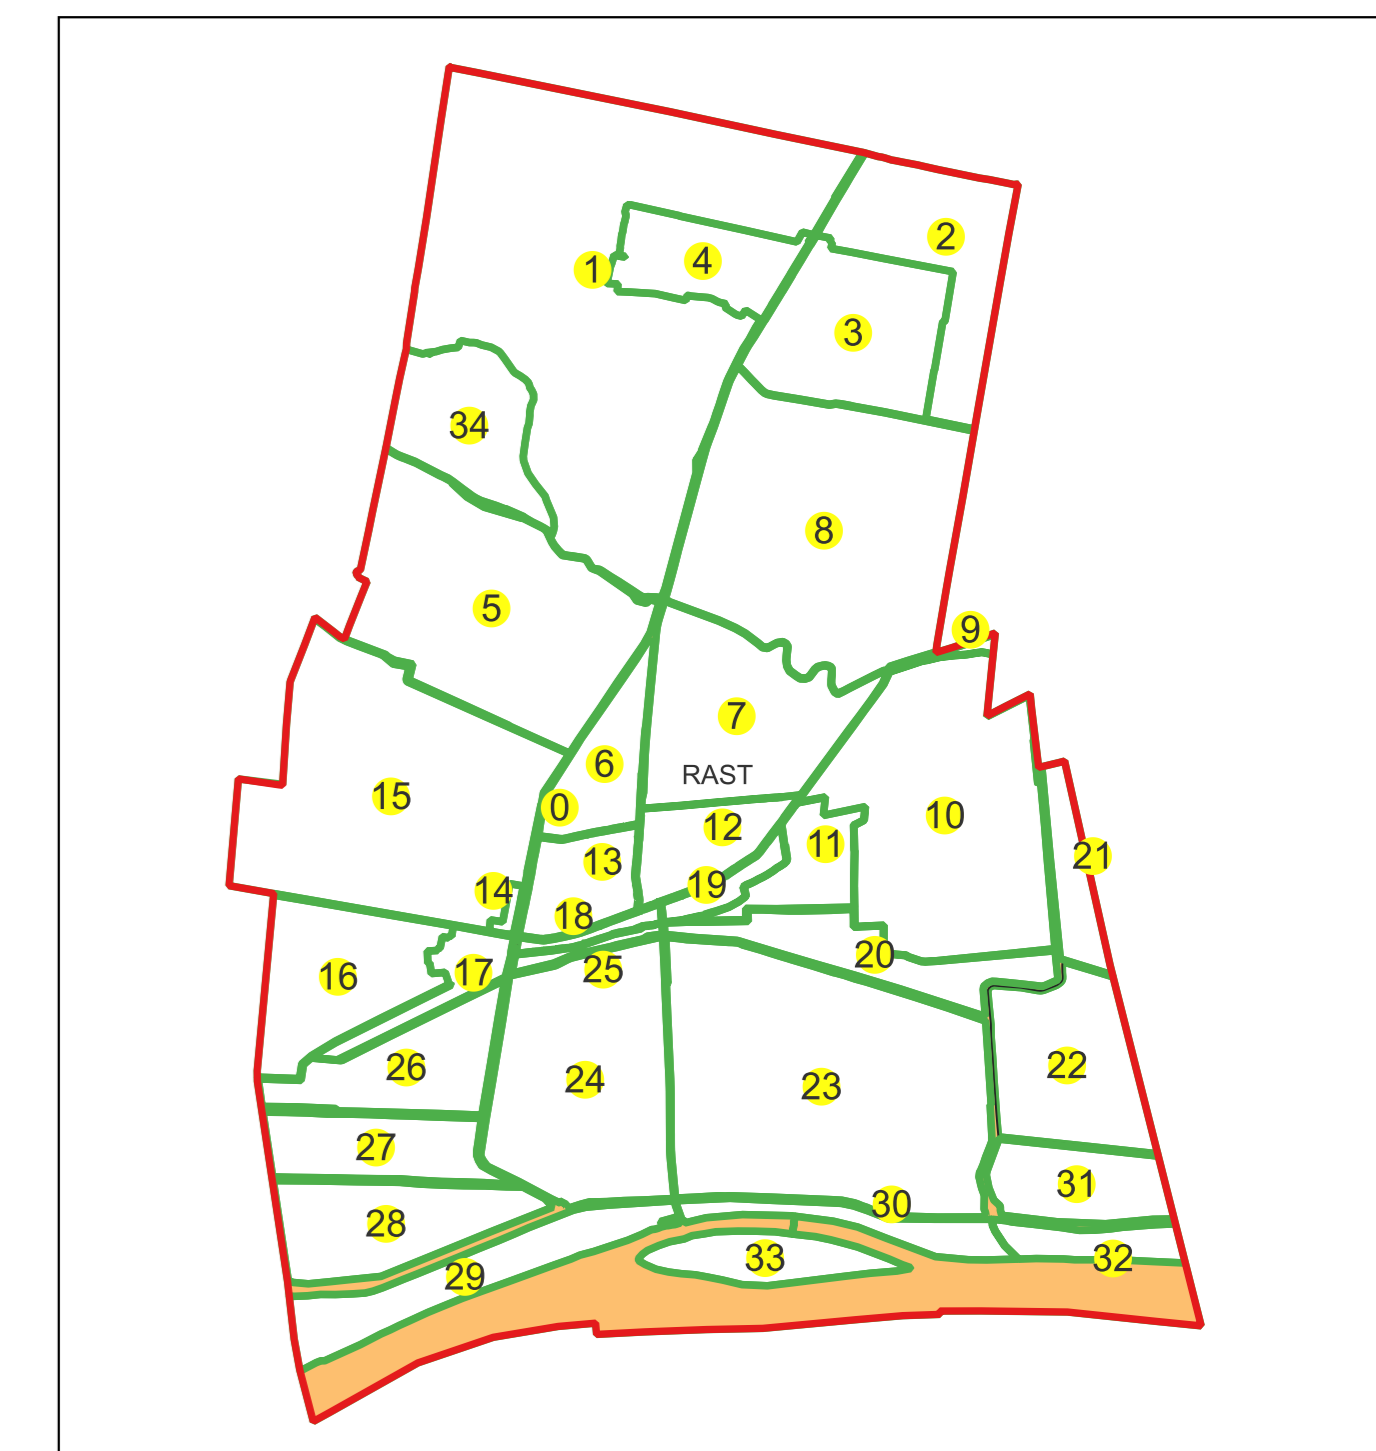

PLAN CADASTRAL AL INTRAVILANULUI

Comuna Rast, jud. Dolj, sat Rast

Sector cadastral nr. 0

Scara 1:1000

Sistem de proiecție: Stereografic 1970

Planșa nr. 35/76

spre publicare

Schema dispunerii sectoarelor cadastrale