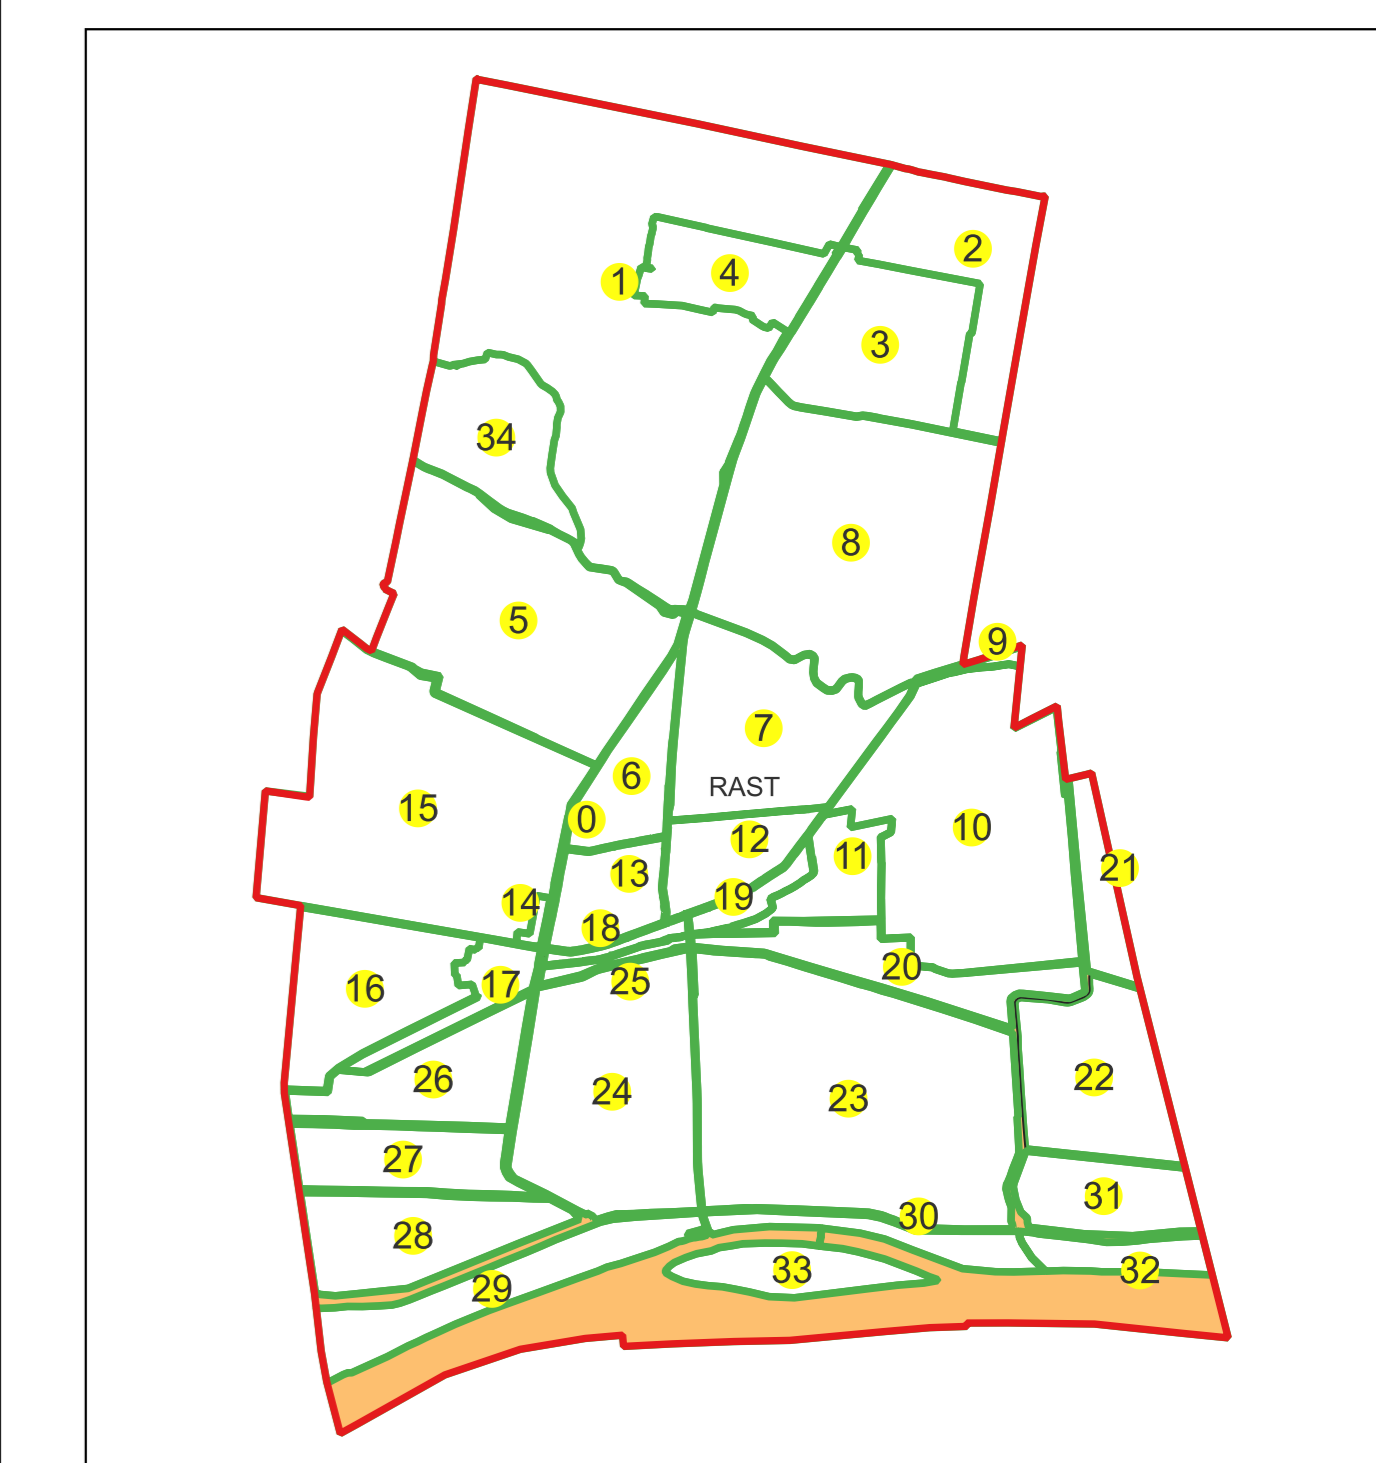

PLAN CADASTRAL AL INTRAVILANULUI

Comuna Rast, jud. Dolj, sat Rast

Sector cadastral nr. 0

Scara 1:1000

Sistem de proiecție: Stereografic 1970

Planșa nr. 71/76

spre publicare

Schema dispunerii sectoarelor cadastrale