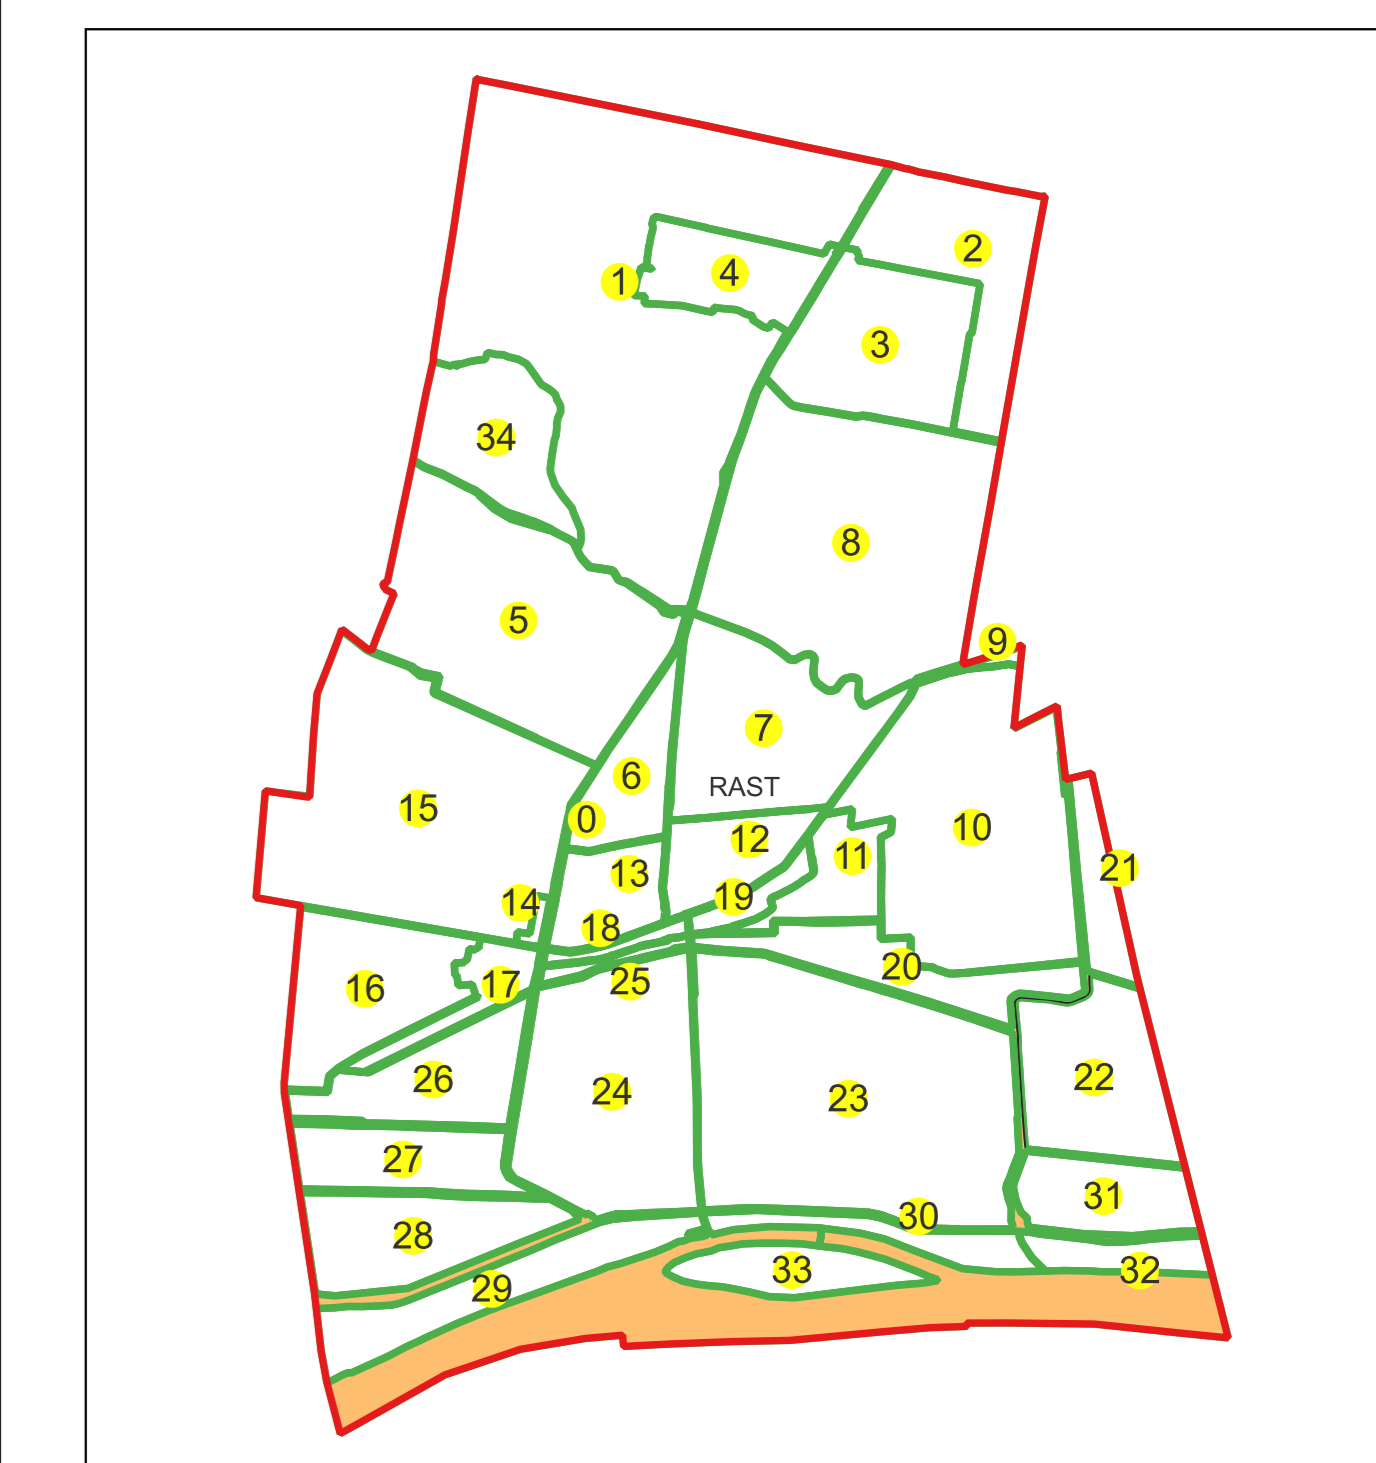

PLAN CADASTRAL AL INTRAVILANULUI

Comuna Rast, jud. Dolj, sat Rast

Sector cadastral nr. 0

Scara 1:1000

Sistem de proiecție: Stereografic 1970

Planșa nr. 67/76

spre publicare

Schema dispunerii sectoarelor cadastrale