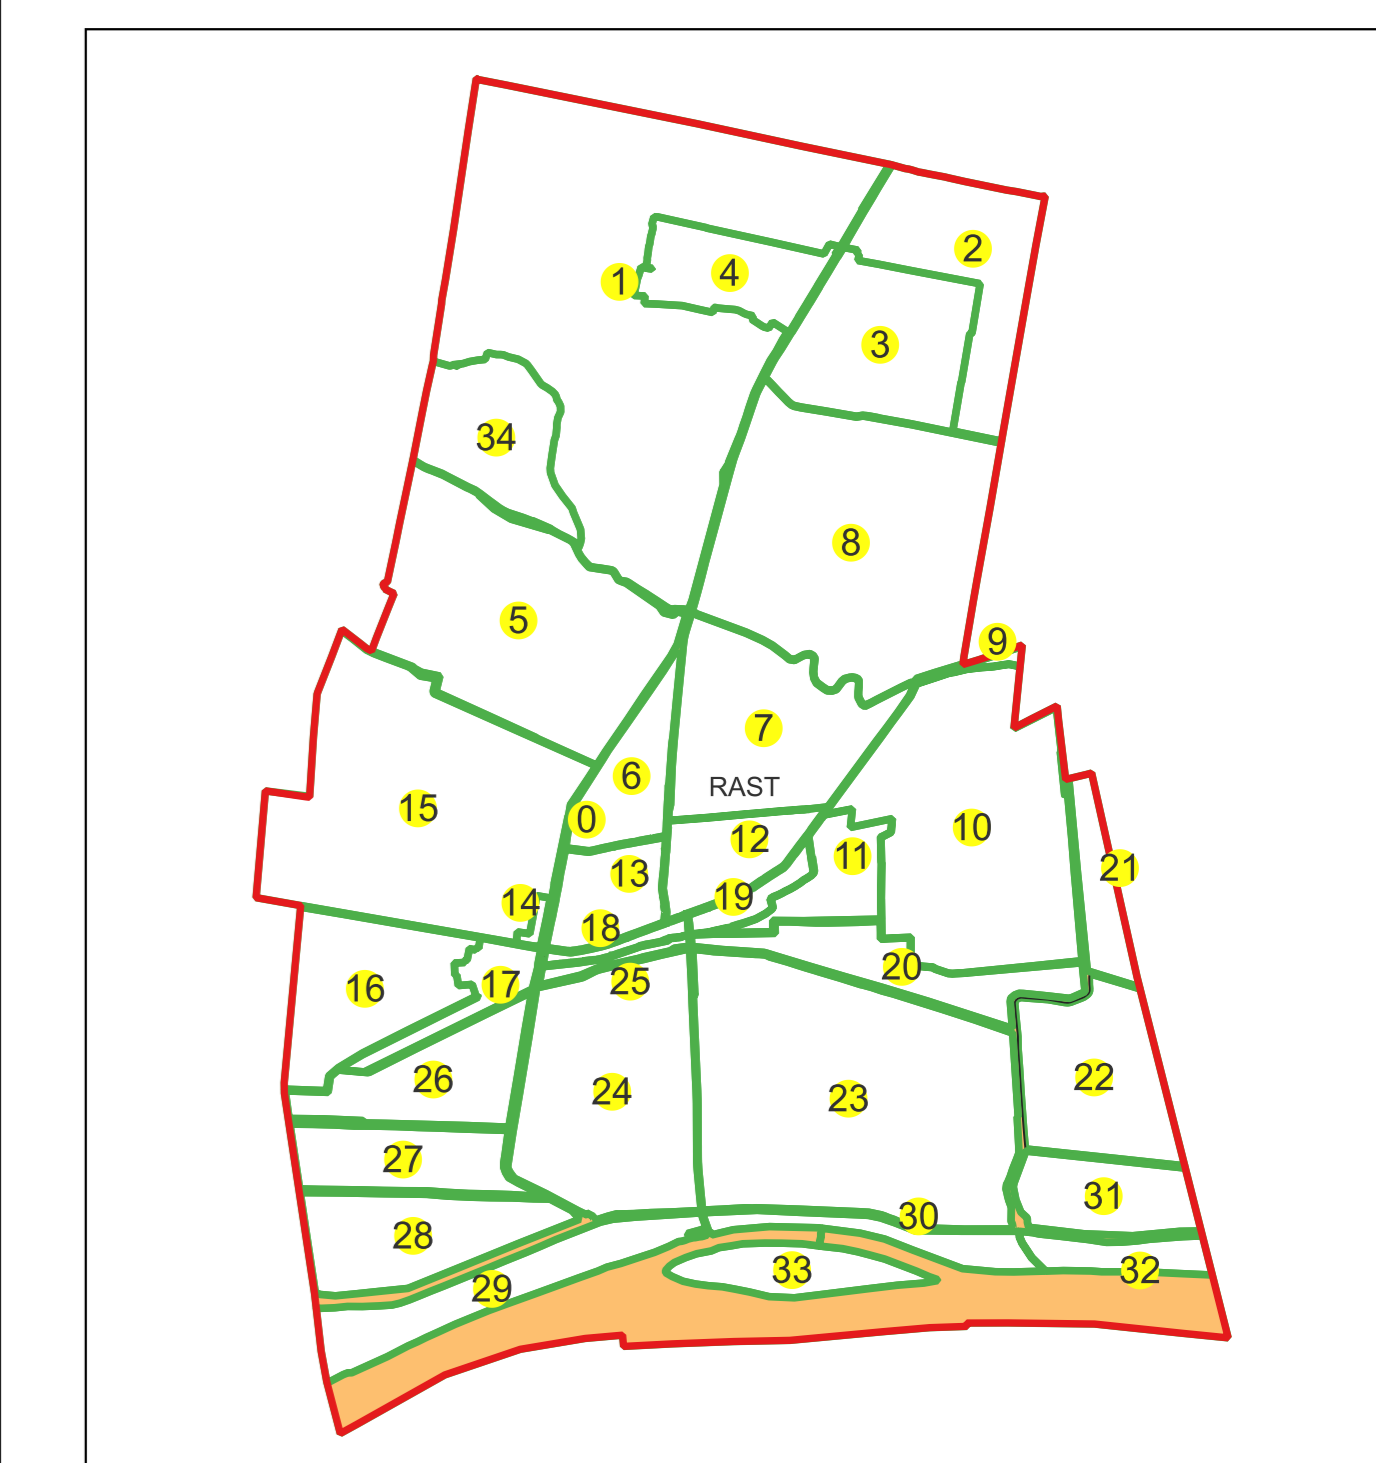

PLAN CADASTRAL AL INTRAVILANULUI

Comuna Rast, jud. Dolj, sat Rast

Sector cadastral nr. 0

Scara 1:1000

Sistem de proiectie: Stereografic 1970

Planşa nr. 65/76

spre publicare

Schema dispunerii sectoarelor cadastrale