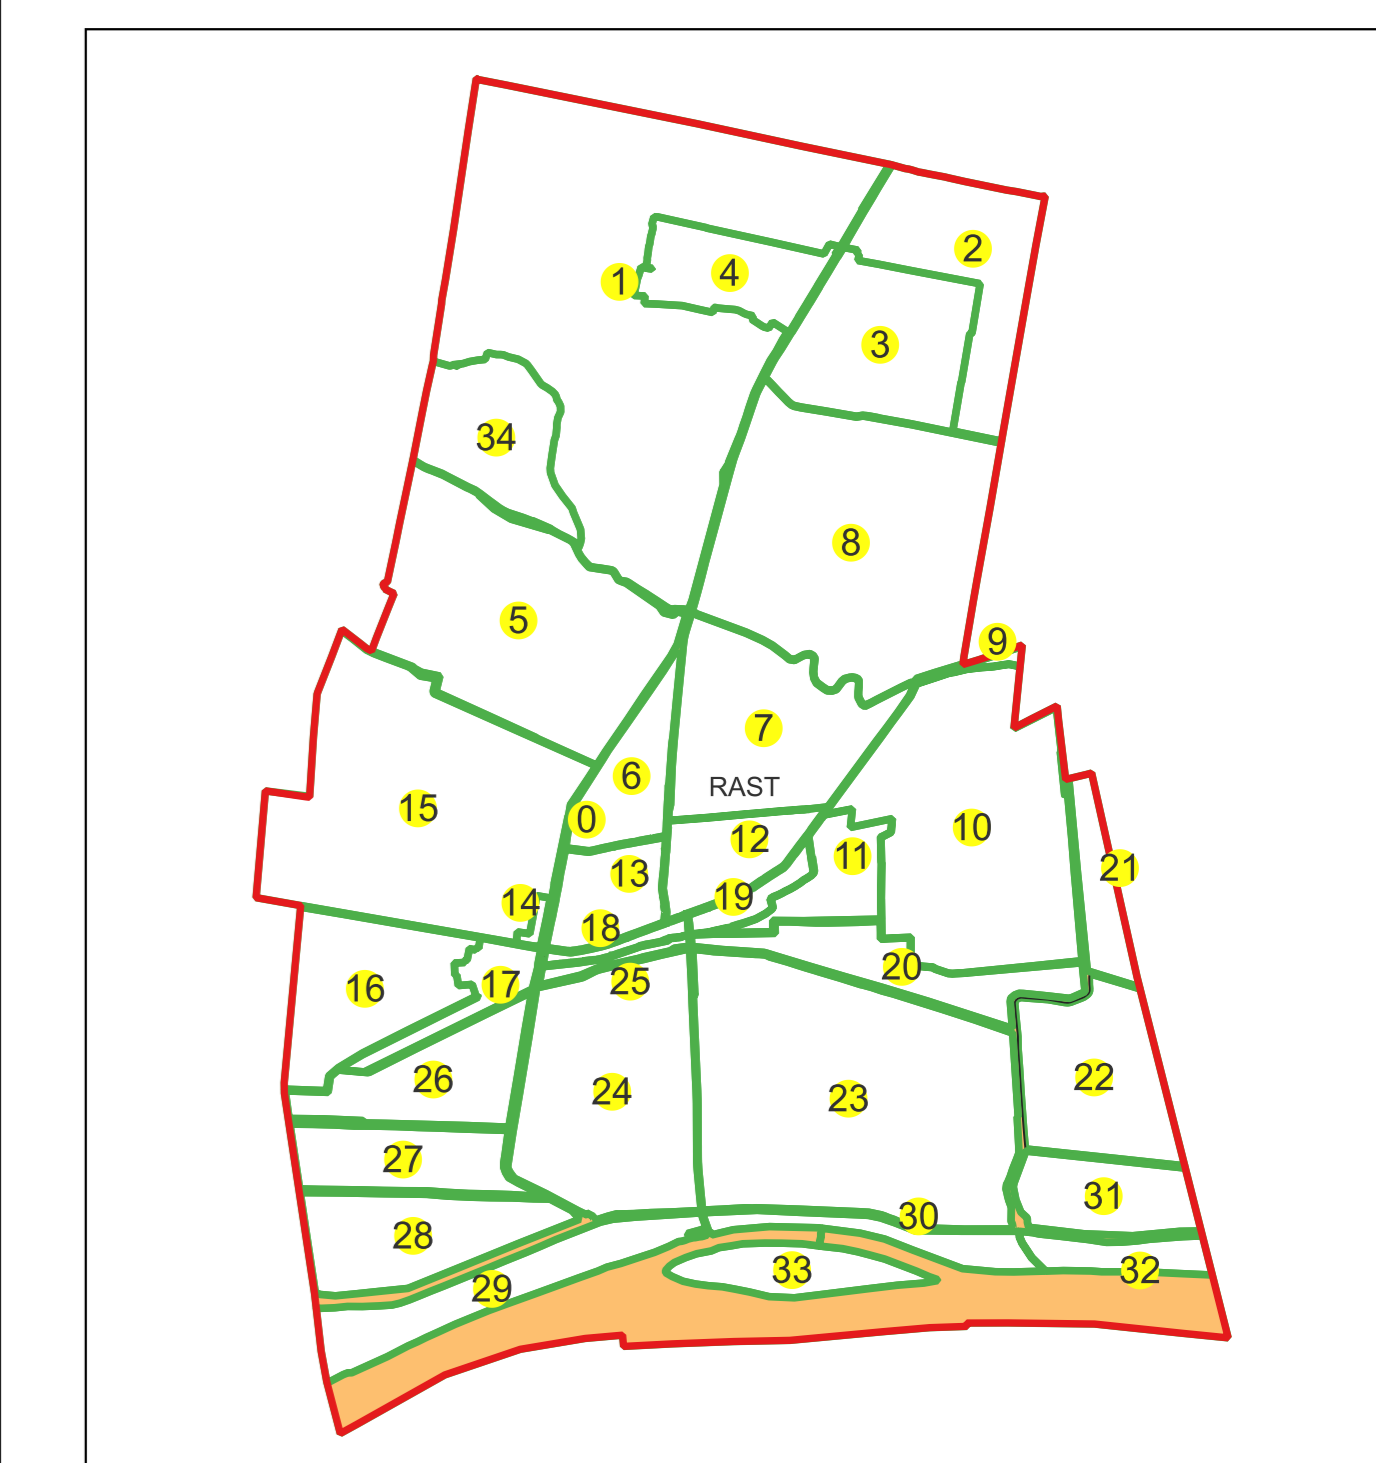

PLAN CADASTRAL AL INTRAVILANULUI

Comuna Rast, jud. Dolj, sat Rast

Sector cadastral nr. 0

Scara 1:1000

Sistem de proiecție: Stereografic 1970

Planșa nr. 37/76

spre publicare

Schema dispunerii sectoarelor cadastrale