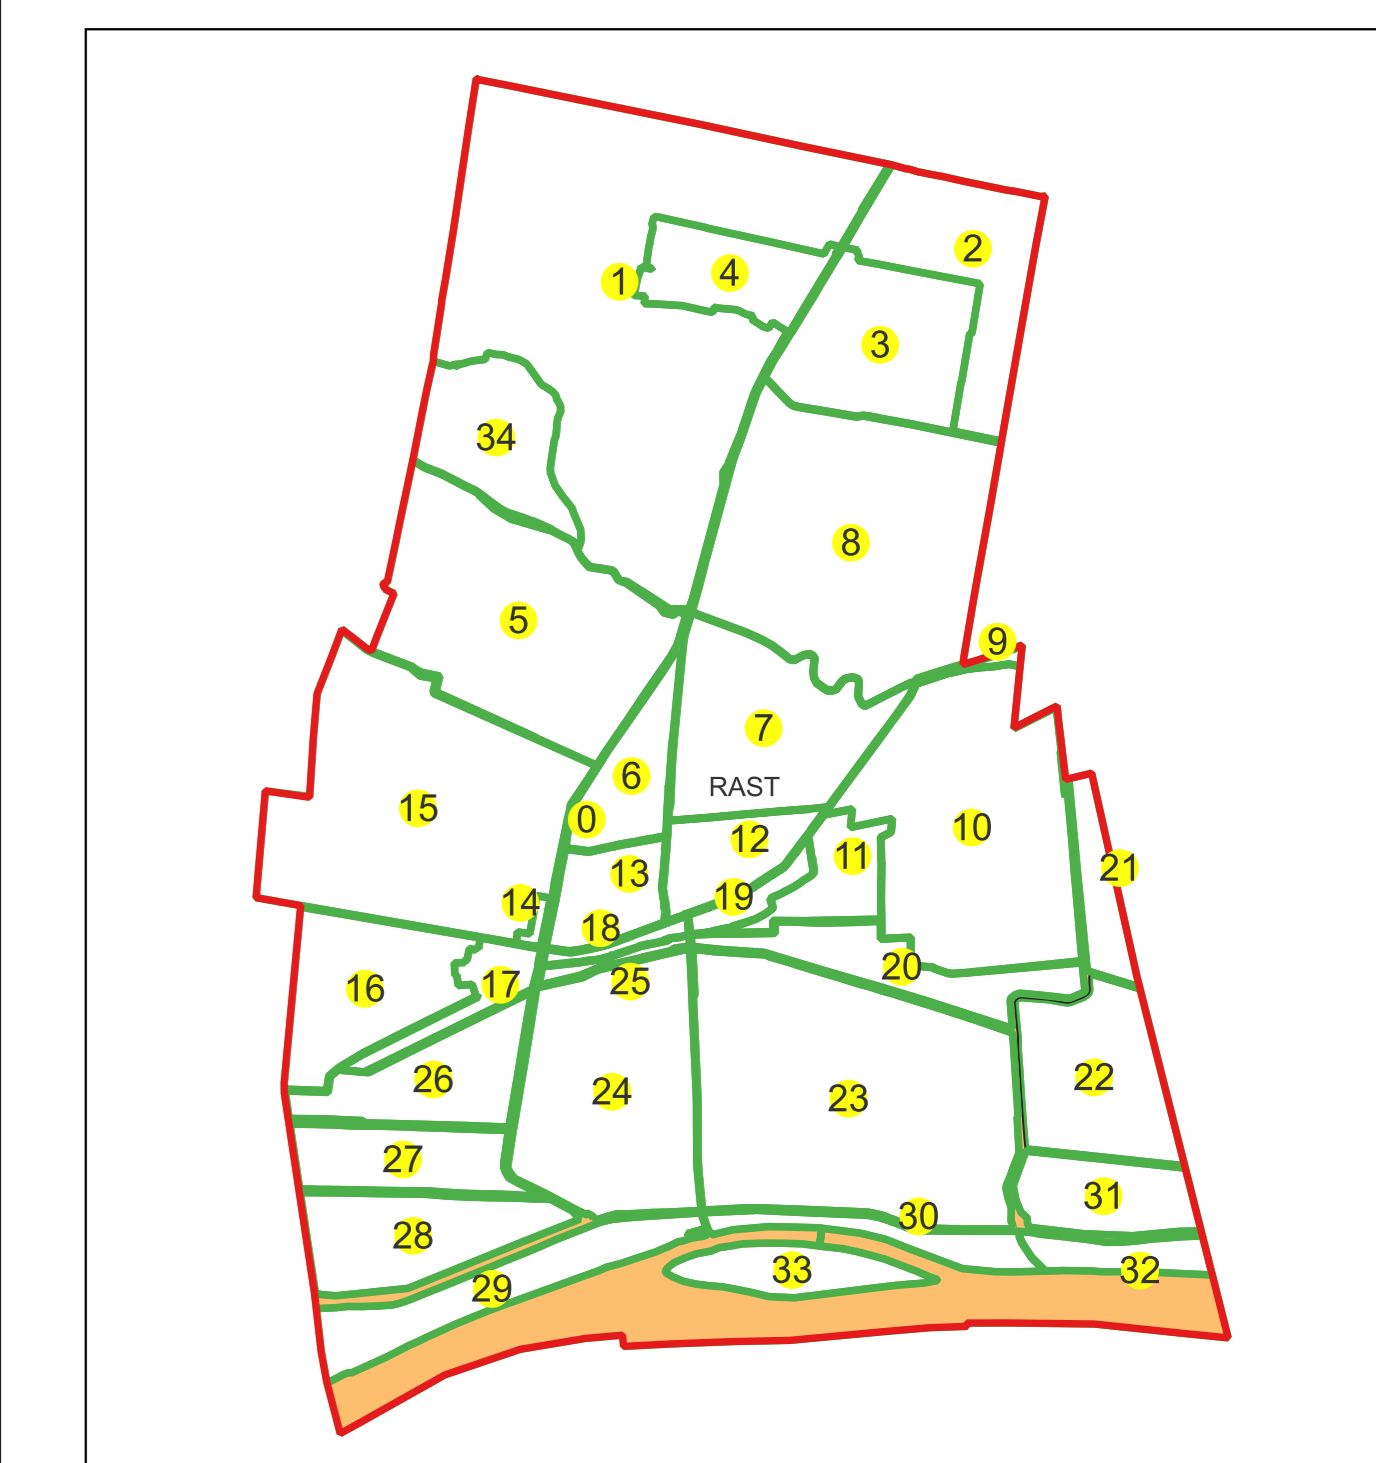

PLAN CADASTRAL AL INTRAVILANULUI

Comuna Rast, jud. Dolj, sat Rast

Sector cadastral nr. 0

Scara 1:1000

Sistem de proiecție: Stereografic 1970

Planșa nr. 73/76

spre publicare

Schema dispunerii sectoarelor cadastrale