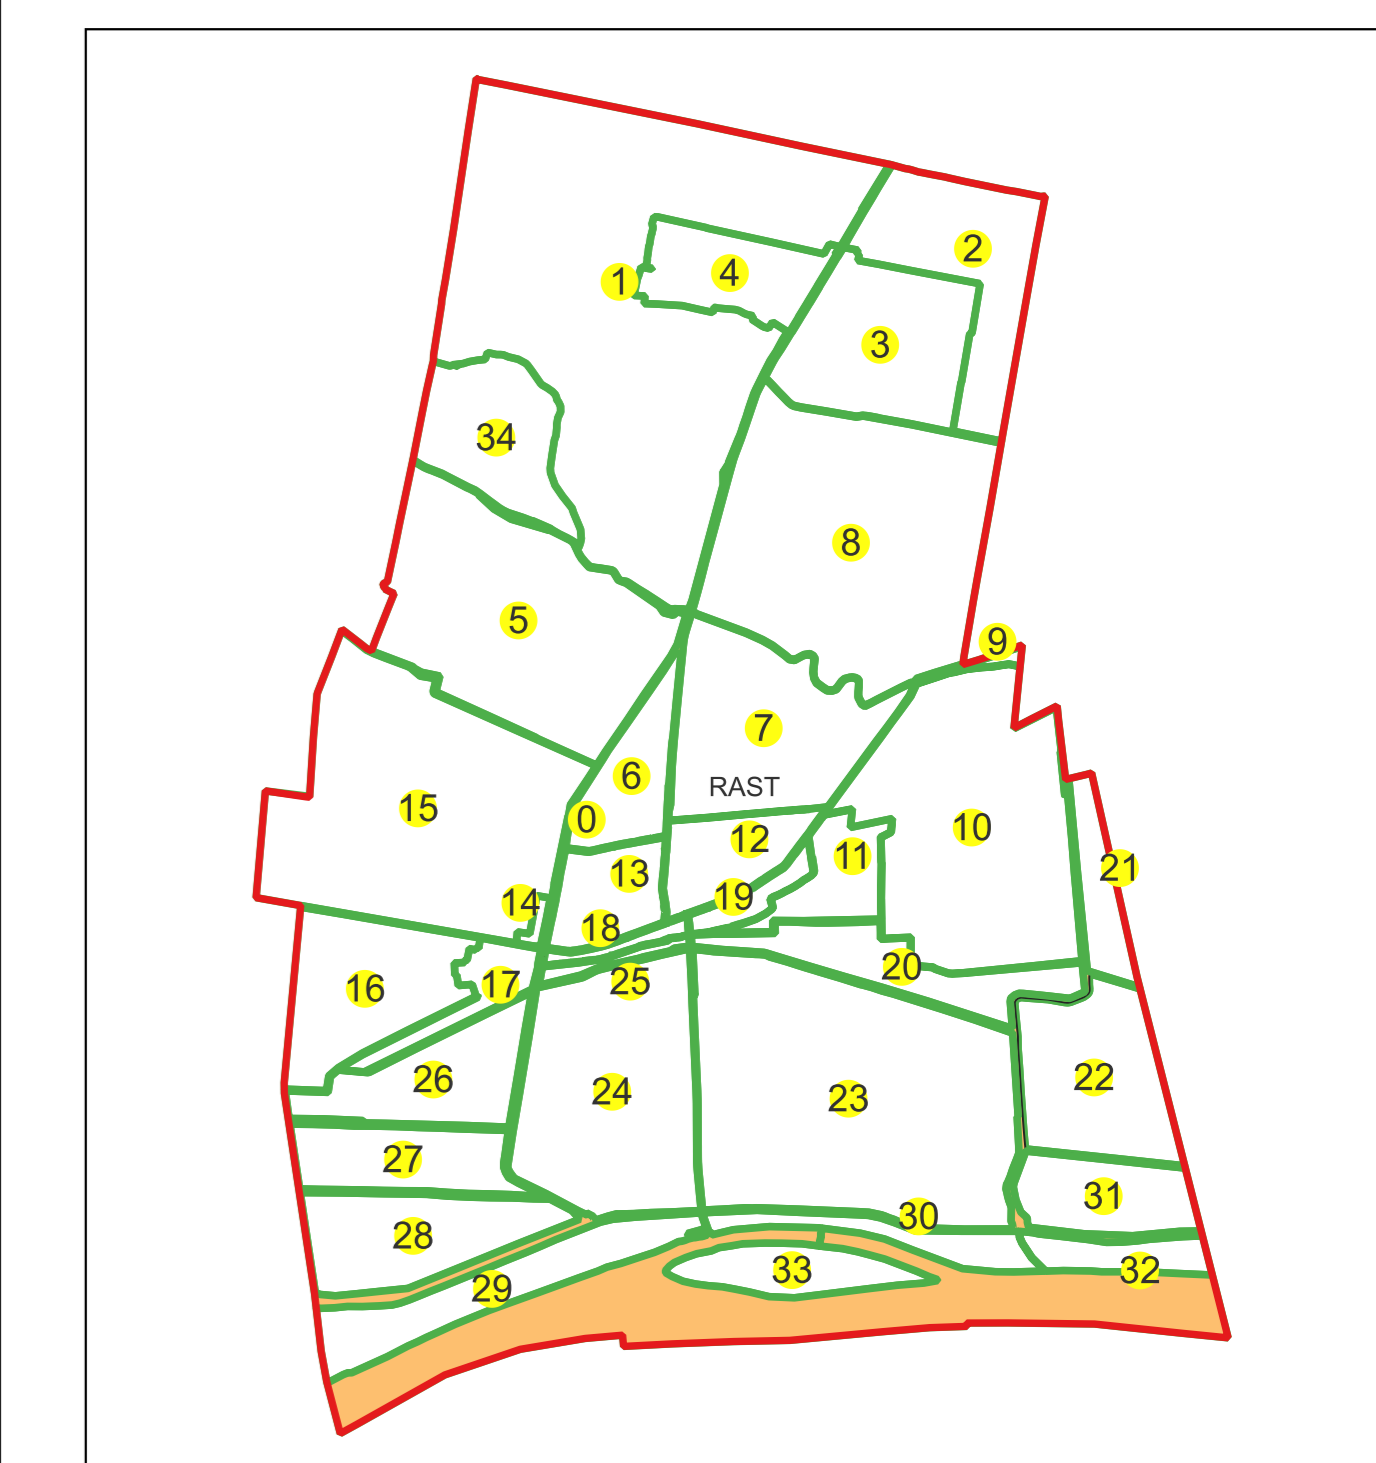

PLAN CADASTRAL AL INTRAVILANULUI

Comuna Rast, jud. Dolj, sat Rast

Sector cadastral nr. 0

Scara 1:1000

Sistem de proiectie: Stereografic 1970

Planșa nr. 5/76

spre publicare

Schema dispunerii sectoarelor cadastrale