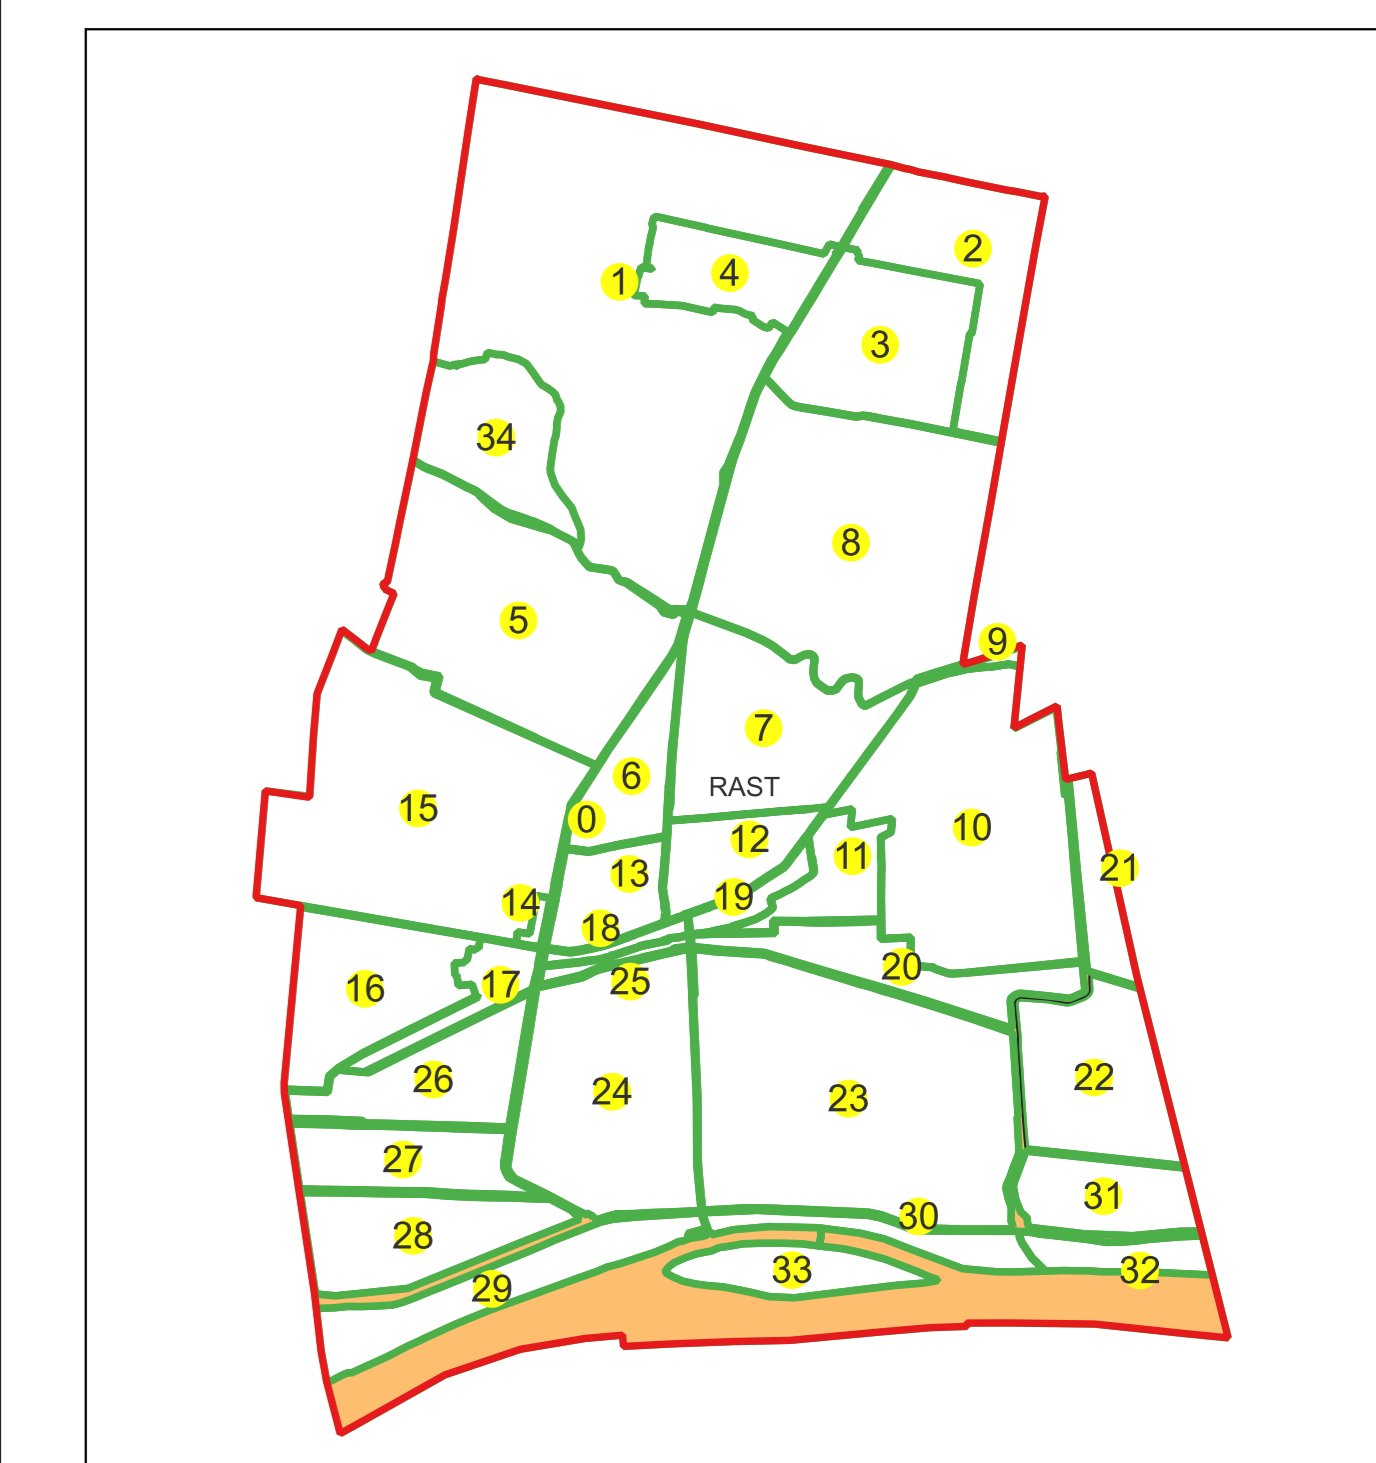

PLAN CADASTRAL AL INTRAVILANULUI

Comuna Rast, jud. Dolj, sat Rast

Sector cadastral nr. 0

Scara 1:1000

Sistem de proiecție: Stereografic 1970

Planșa nr. 70/76

spre publicare

Schema dispunerii sectoarelor cadastrale