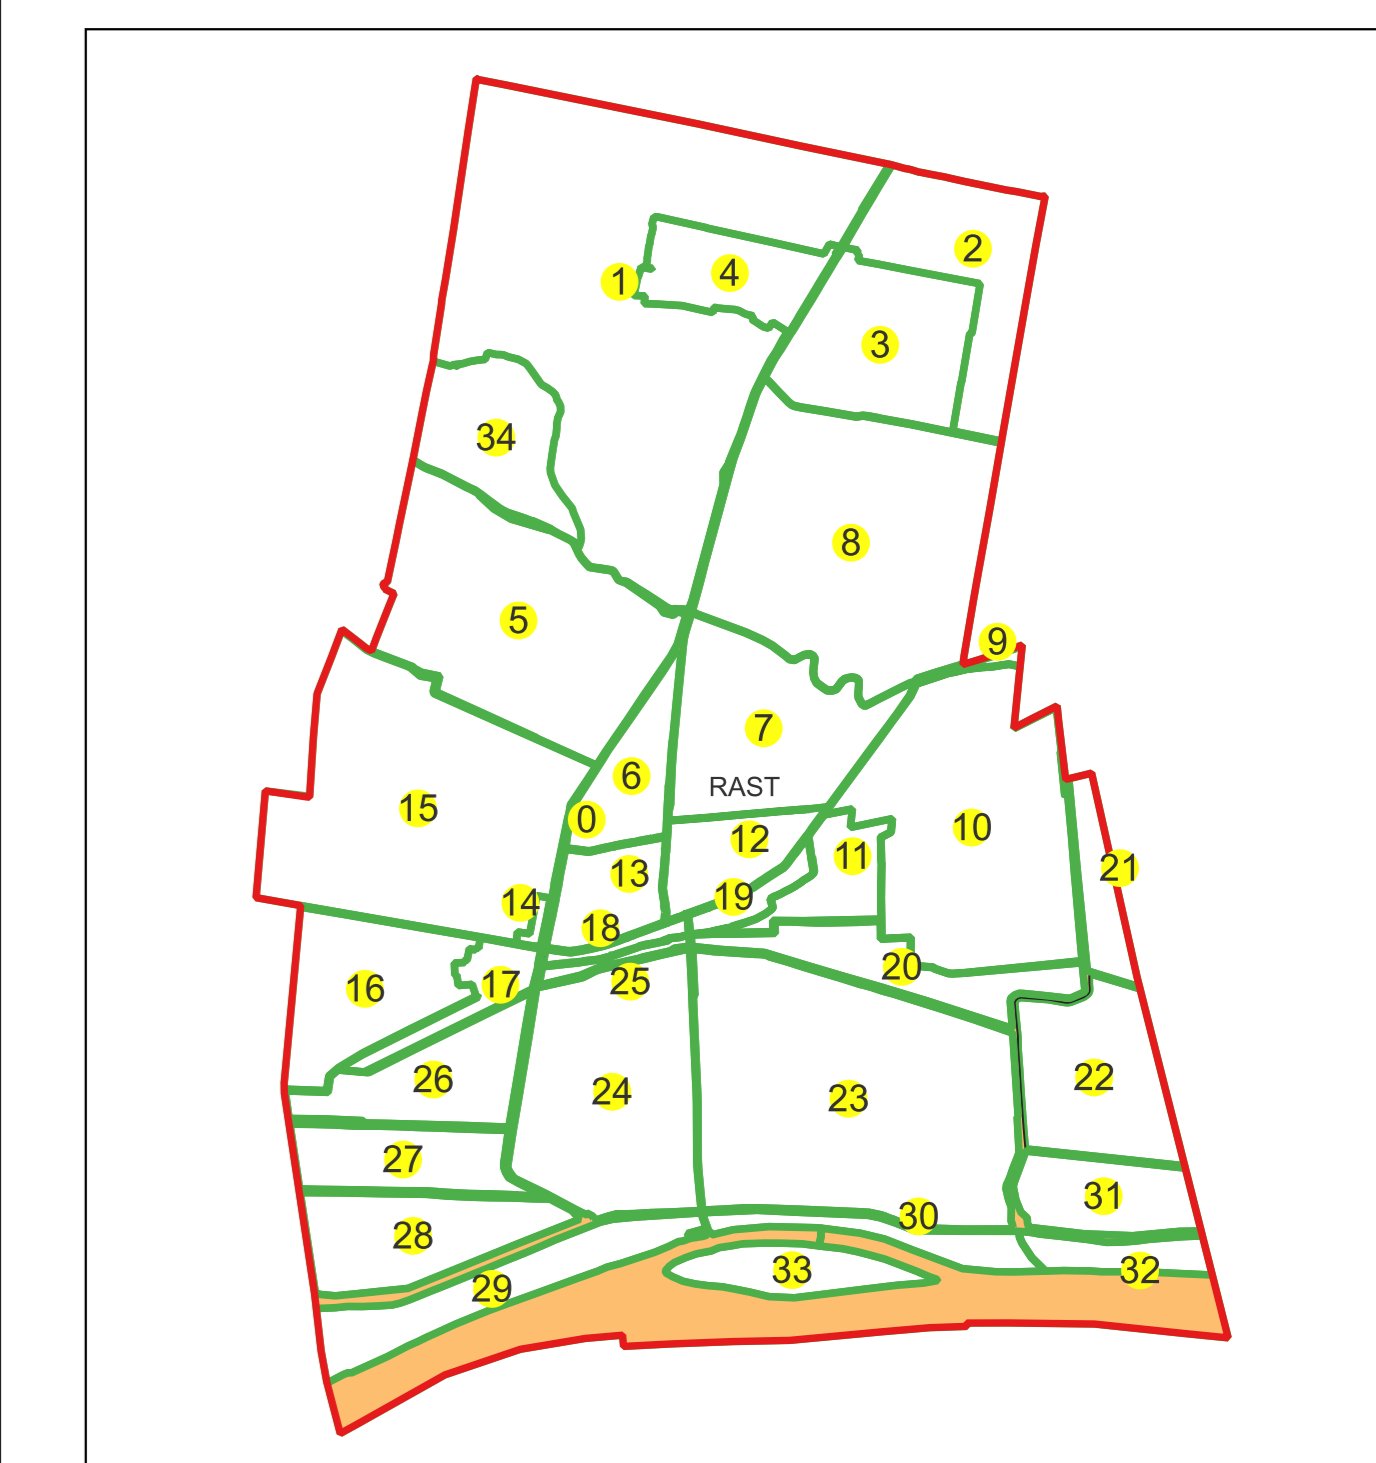

PLAN CADASTRAL AL INTRAVILANULUI

Comuna Rast, jud. Dolj, sat Rast

Sector cadastral nr. 0

Scara 1:1000

Sistem de proiecție: Stereografic 1970

Planșa nr. 72/76

spre publicare

Schema dispunerii sectoarelor cadastrale