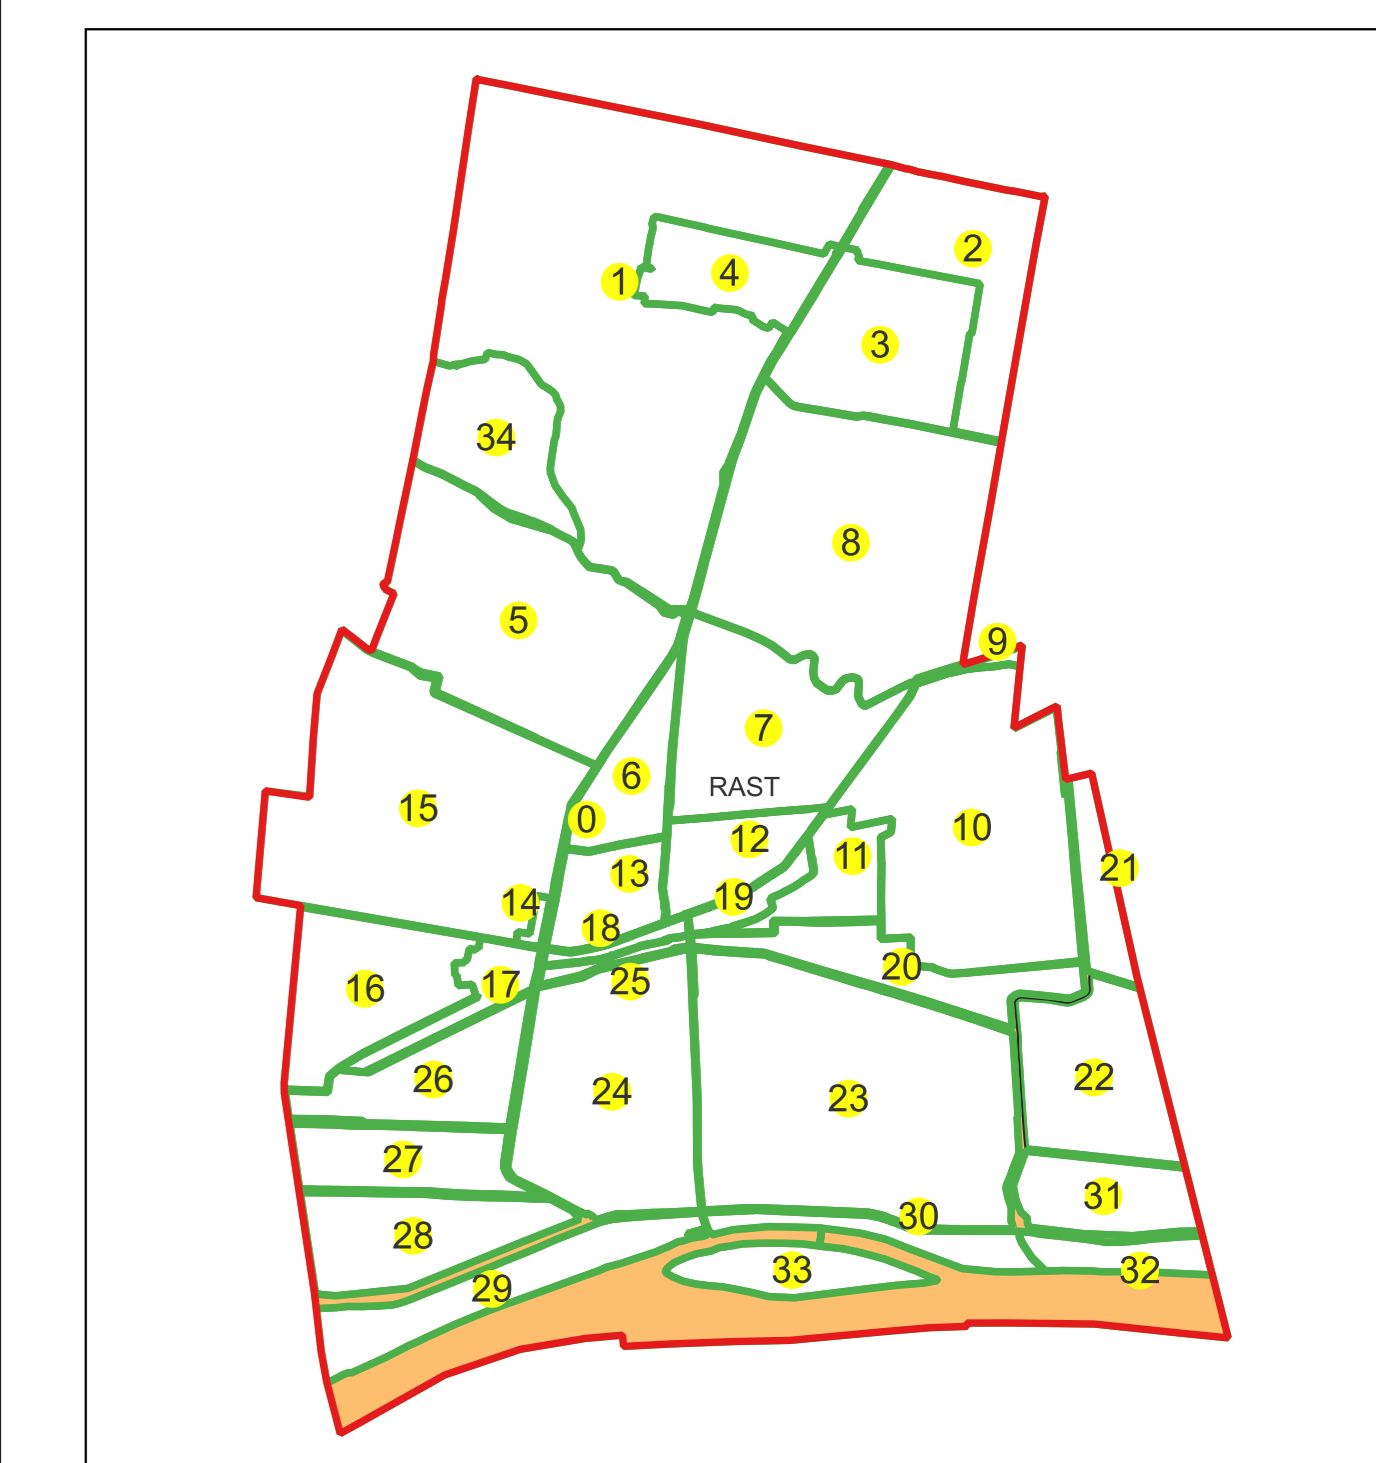

PLAN CADASTRAL AL INTRAVILANULUI

Comuna Rast, jud. Dolj, sat Rast

Sector cadastral nr. 0

Scara 1:1000

Sistem de proiecție: Stereografic 1970

Planșa nr. 22/76

spre publicare

Schema dispunerii sectoarelor cadastrale