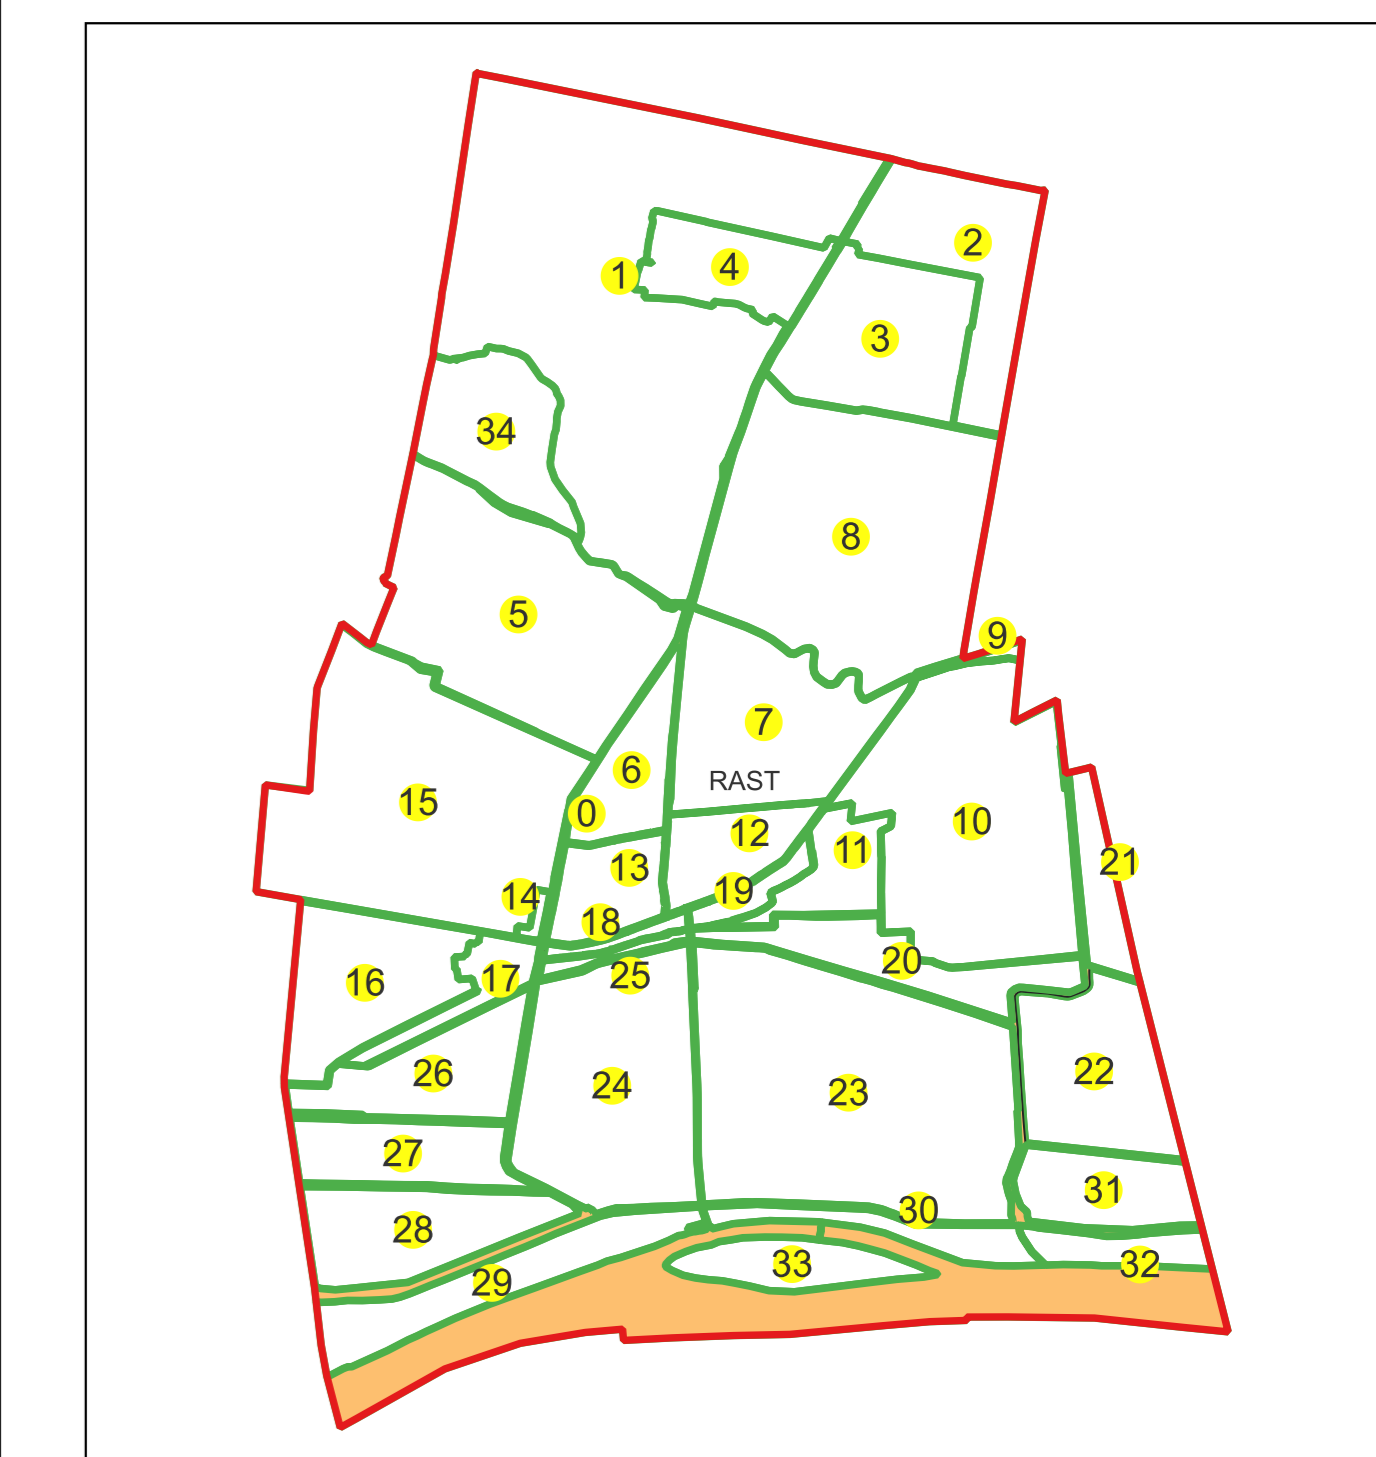

PLAN CADASTRAL AL INTRAVILANULUI

Comuna Rast, jud. Dolj, sat Rast

Sector cadastral nr. 0

Scara 1:1000

Sistem de proiecție: Stereografic 1970

Planșa nr. 39/76

spre publicare

Schema dispunerii sectoarelor cadastrale