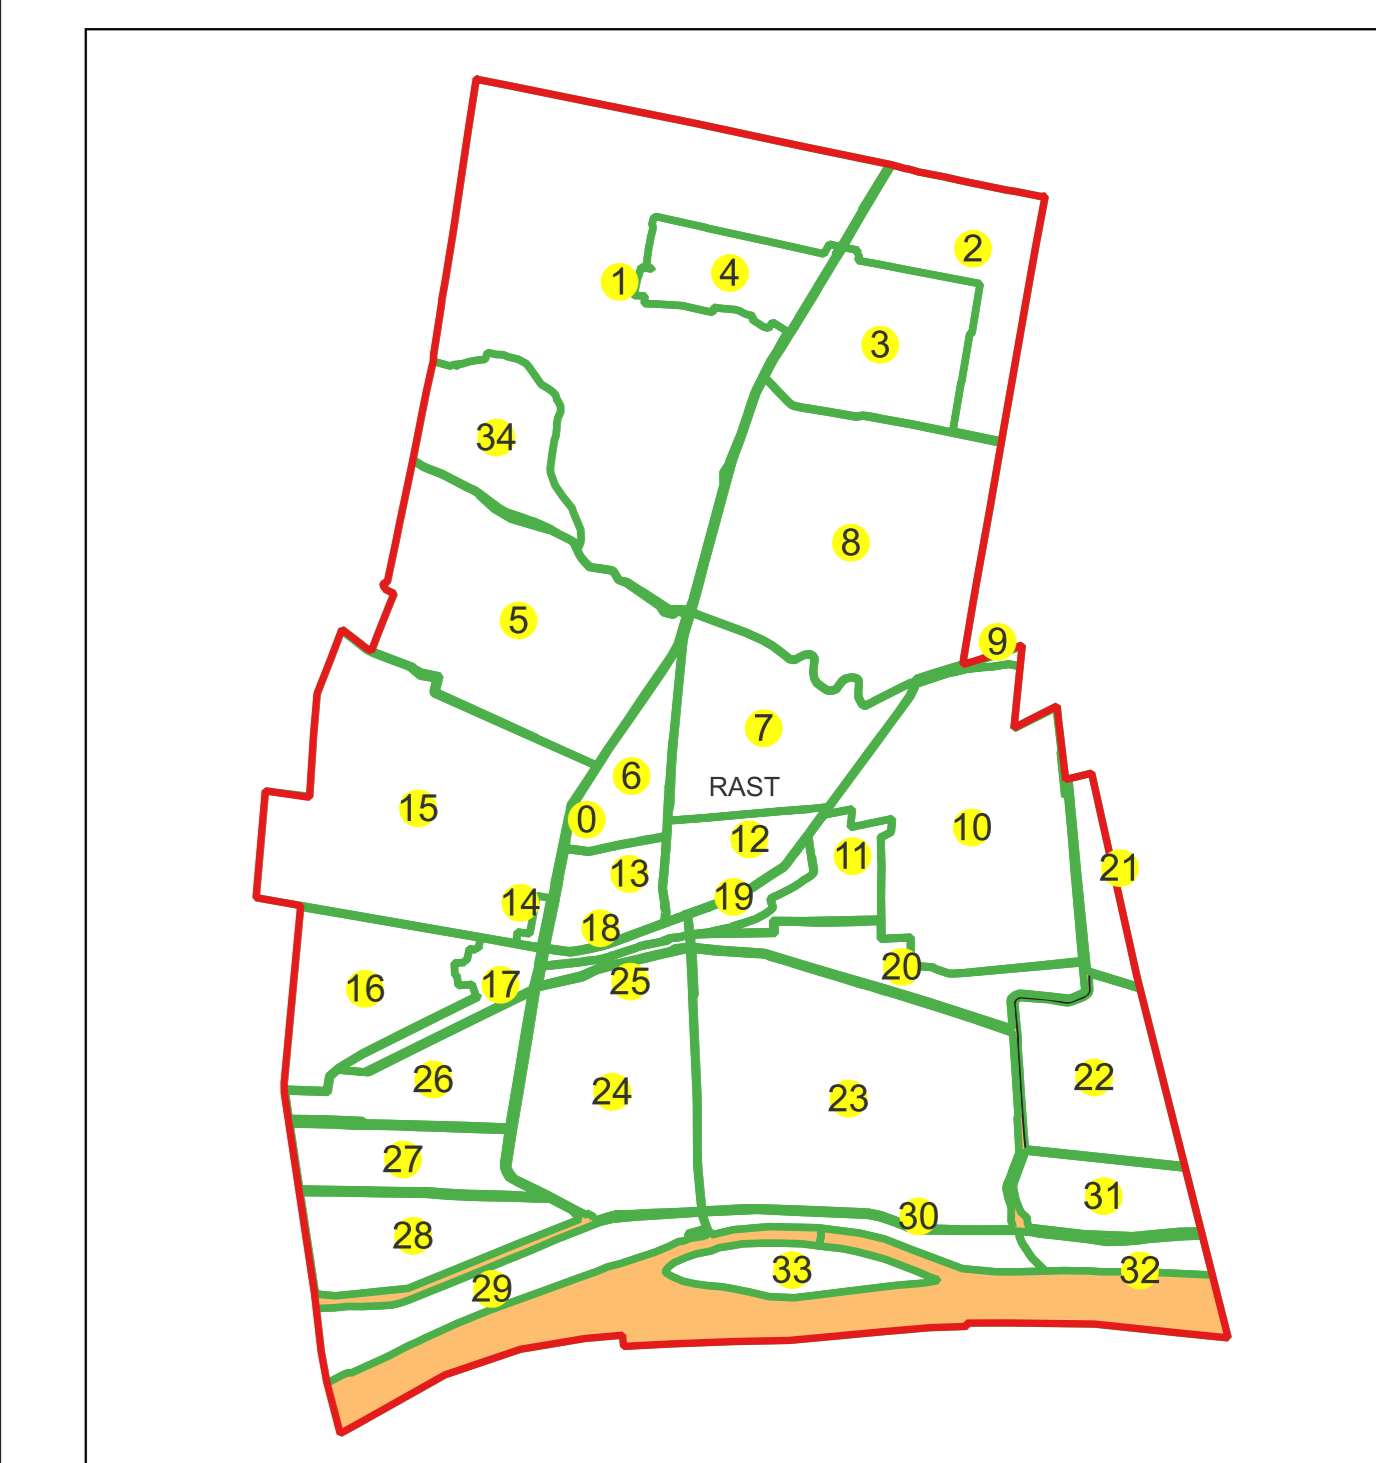

PLAN CADASTRAL AL INTRAVILANULUI

Comuna Rast, jud. Dolj, sat Rast

Sector cadastral nr. 0

Scara 1:1000

Sistem de proiecție: Stereografic 1970

Planșa nr. 69/76

spre publicare

Schema dispunerii sectoarelor cadastrale