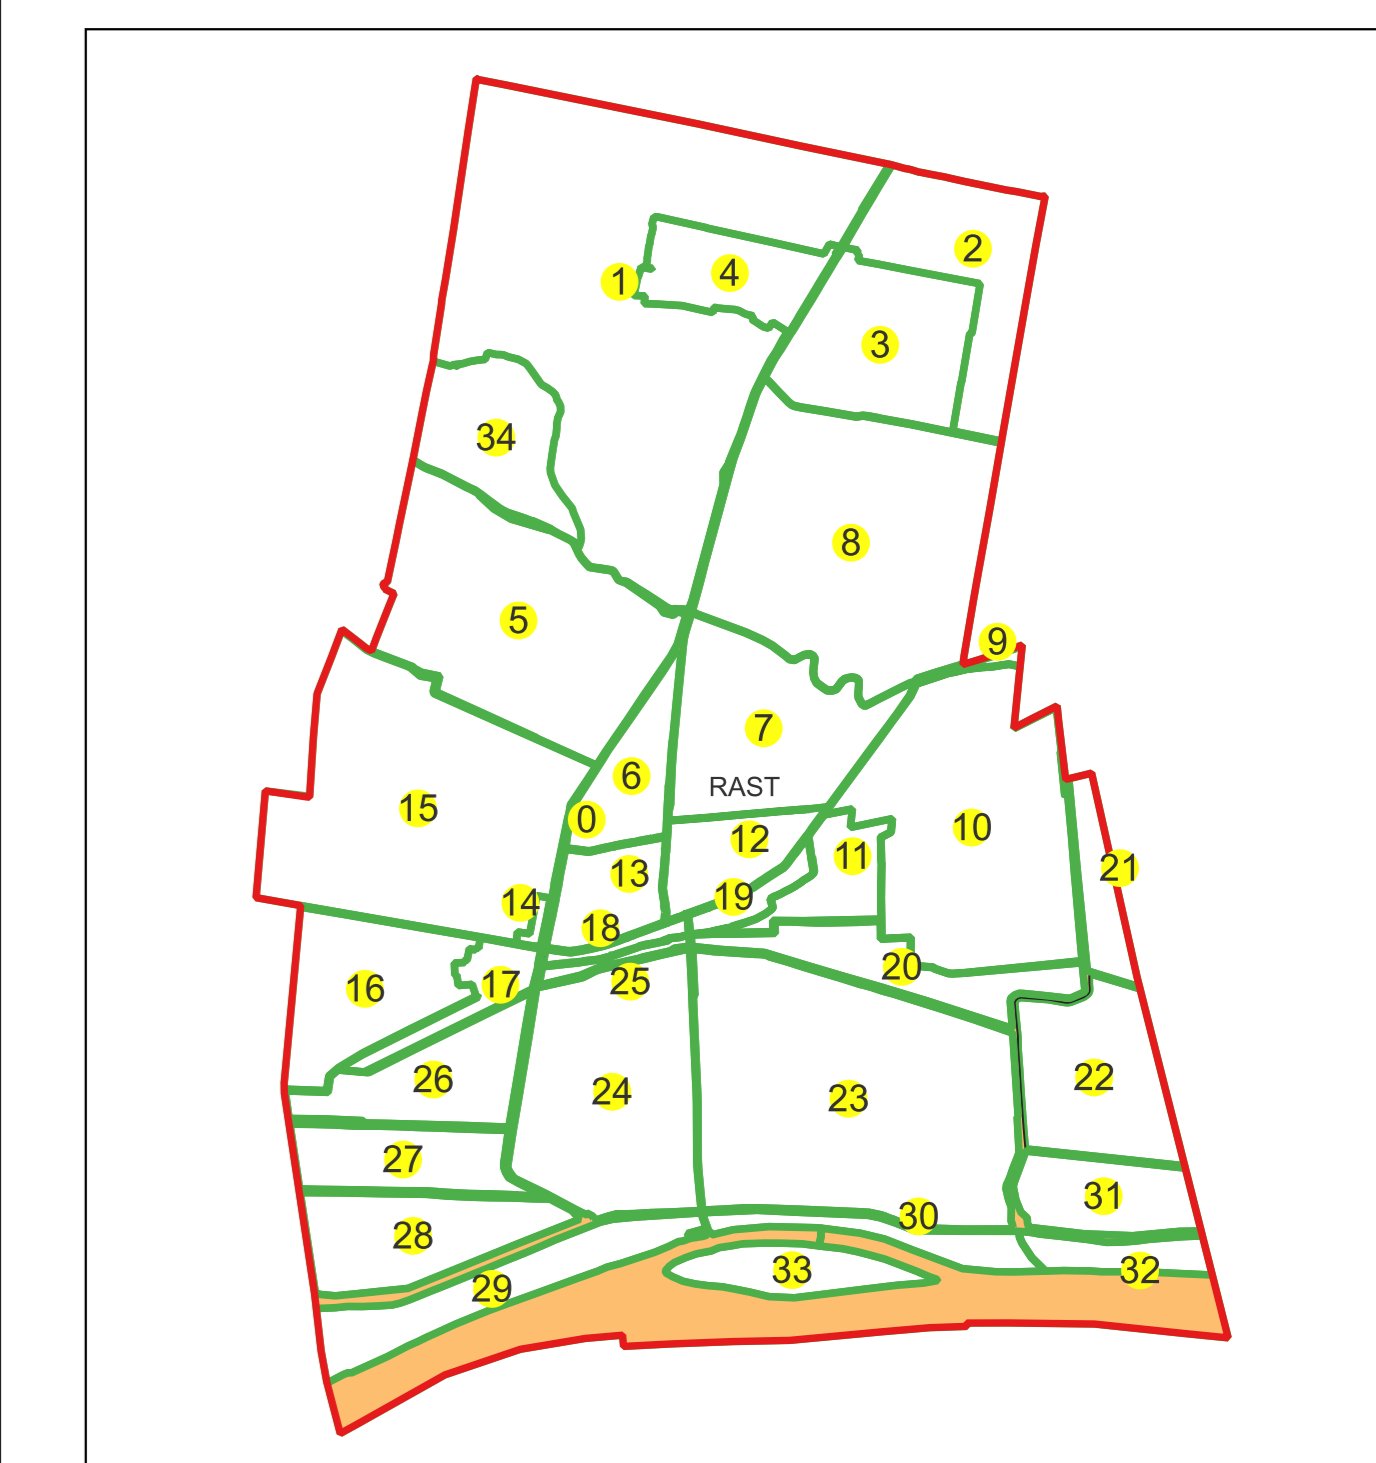

PLAN CADASTRAL AL INTRAVILANULUI

Comuna Rast, jud. Dolj, sat Rast

Sector cadastral nr. 0

Scara 1:1000

Sistem de proiectie: Stereografic 1970

Planşa nr. 42/76

spre publicare

Schema dispunerii sectoarelor cadastrale