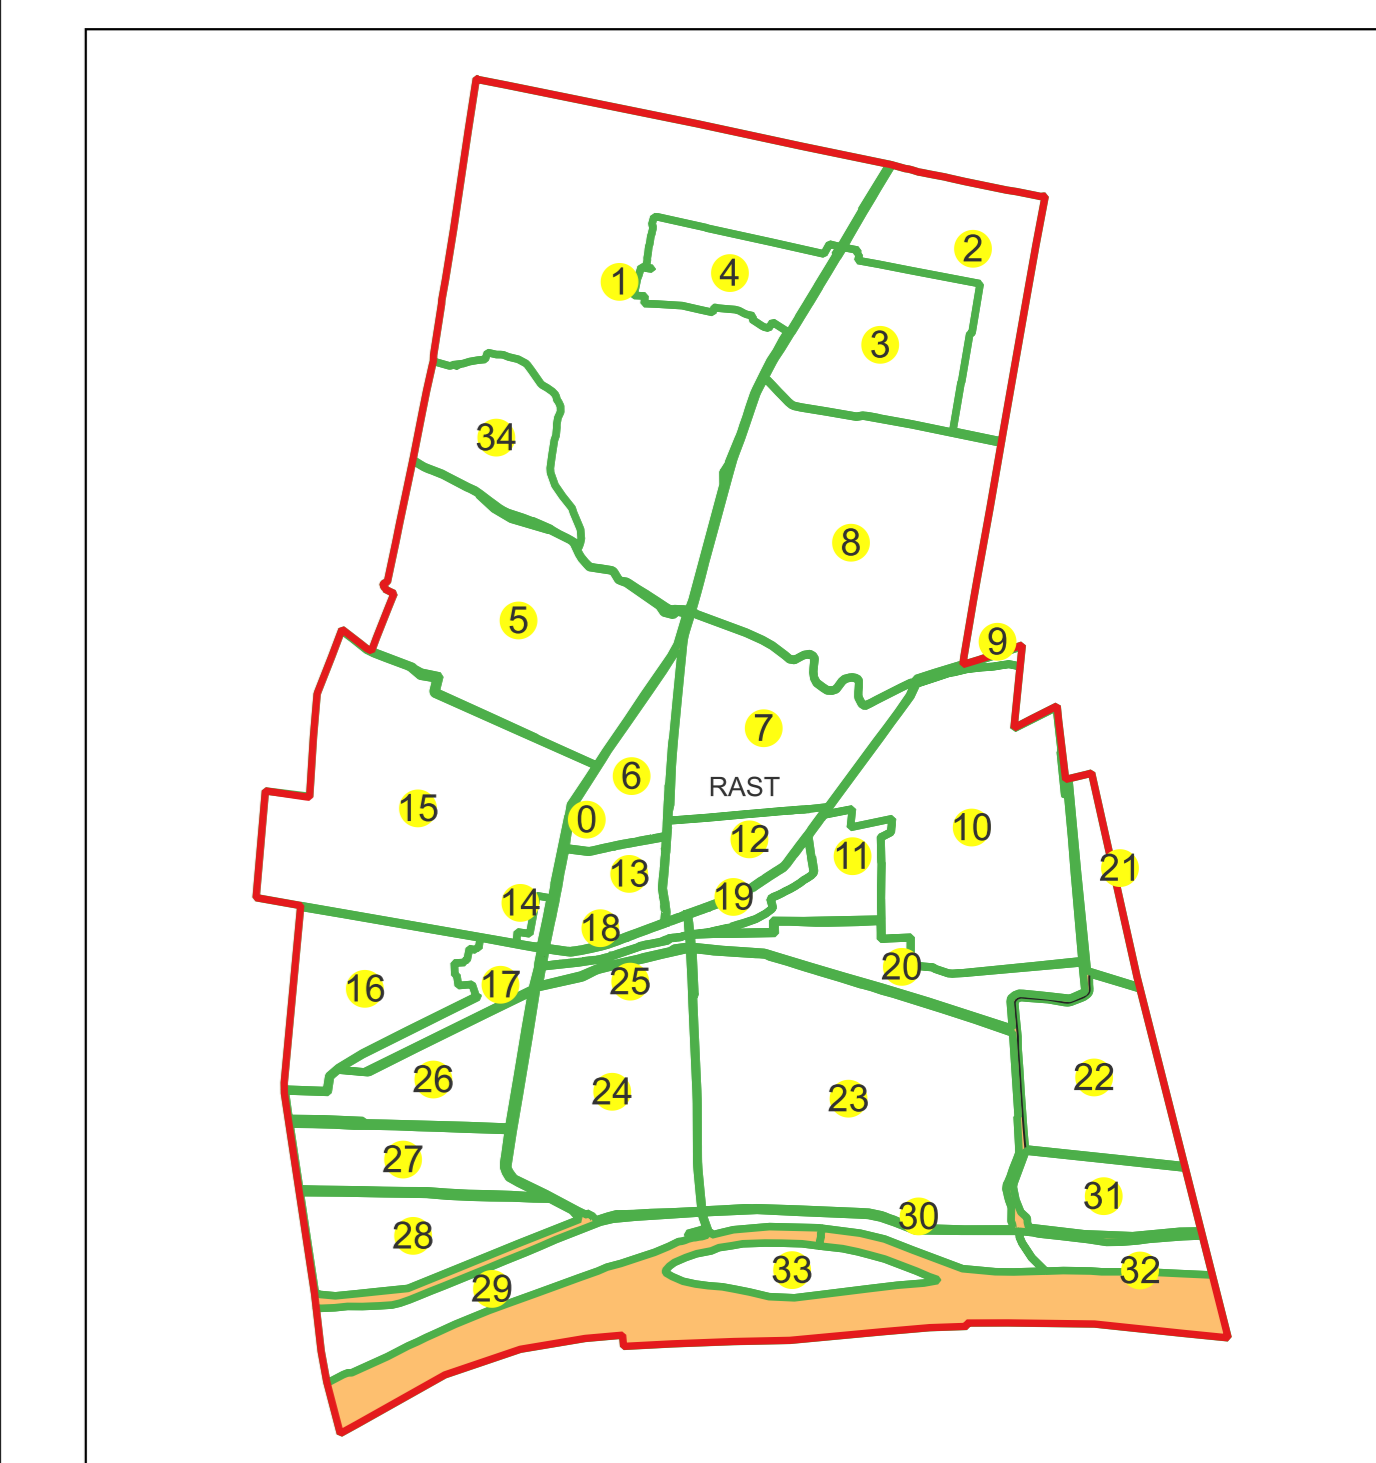

PLAN CADASTRAL AL INTRAVILANULUI

Comuna Rast, jud. Dolj, sat Rast

Sector cadastral nr. 0

Scara 1:1000

Sistem de proiecție: Stereografic 1970

Planșa nr. 45/76

spre publicare

Schema dispunerii sectoarelor cadastrale