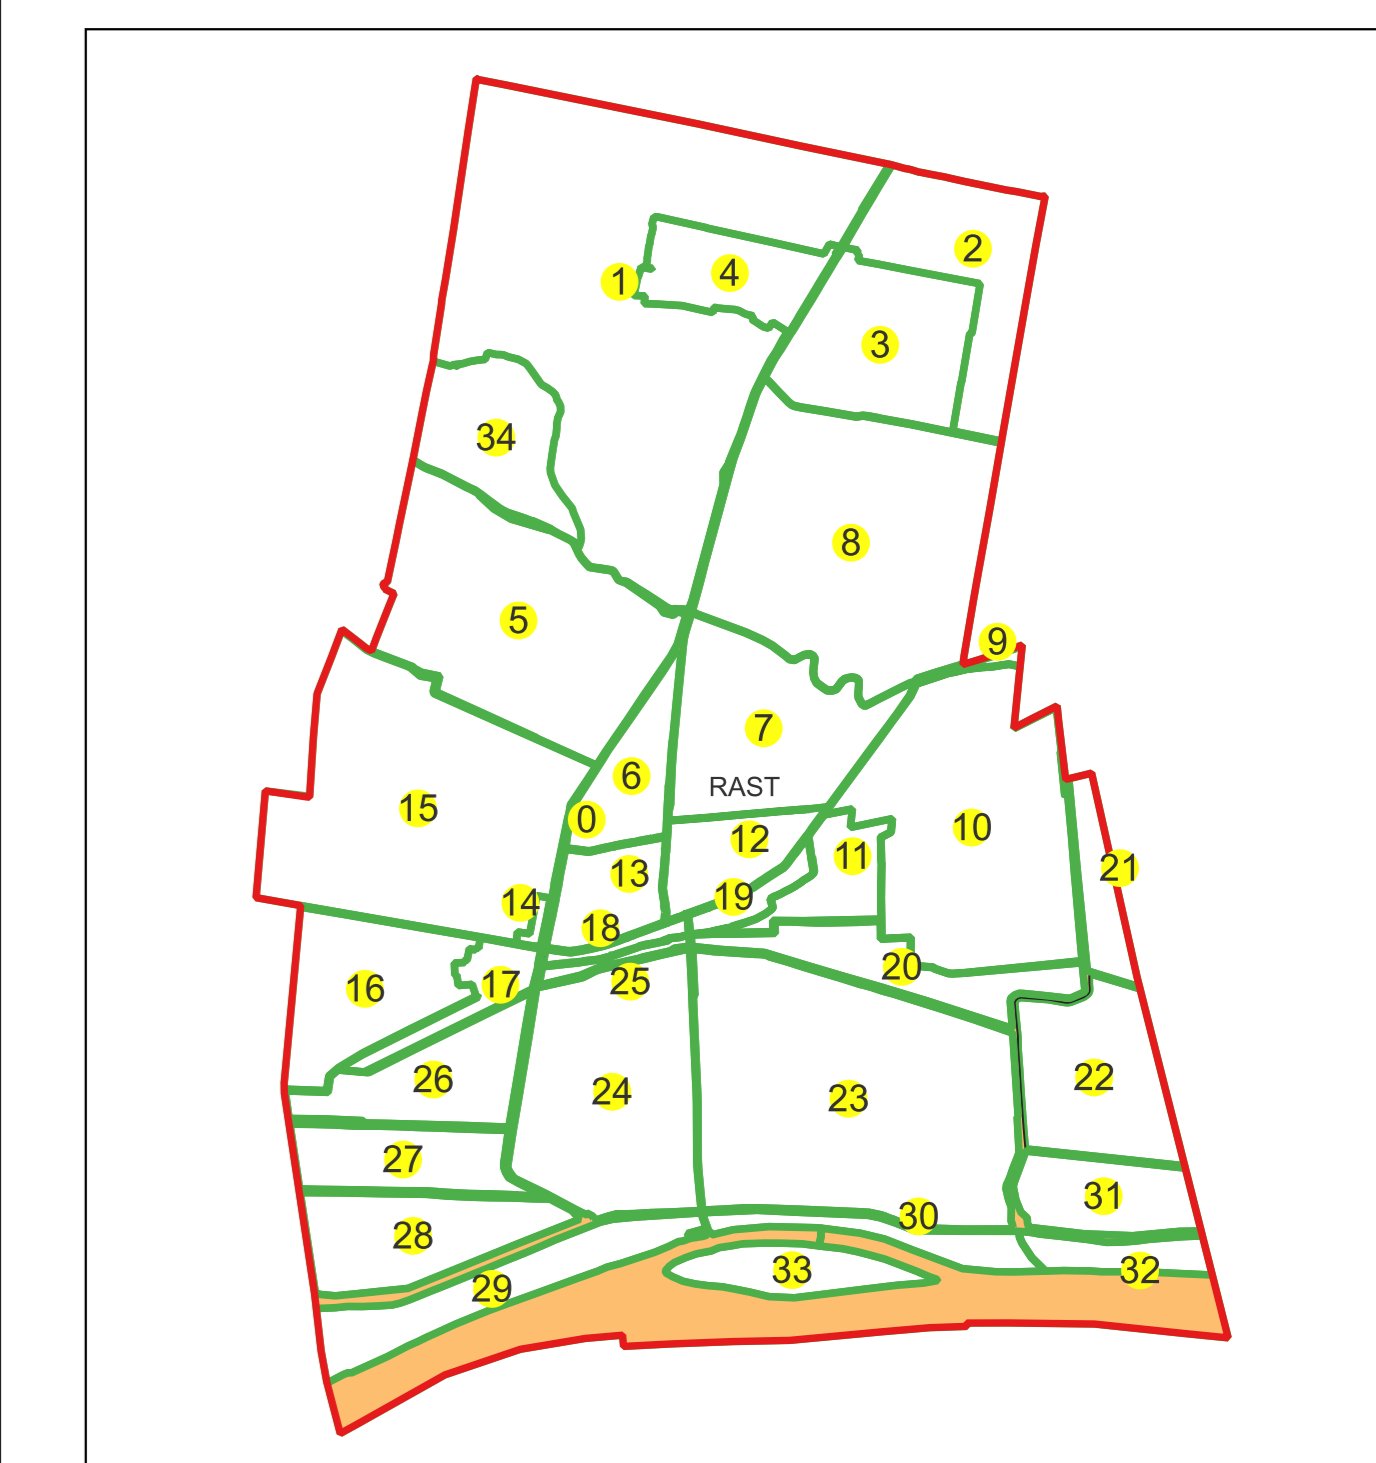

PLAN CADASTRAL AL INTRAVILANULUI

Comuna Rast, jud. Dolj, sat Rast

Sector cadastral nr. 0

Scara 1:1000

Sistem de proiecție: Stereografic 1970

Planșa nr. 20/76

spre publicare

Schema dispunerii sectoarelor cadastrale