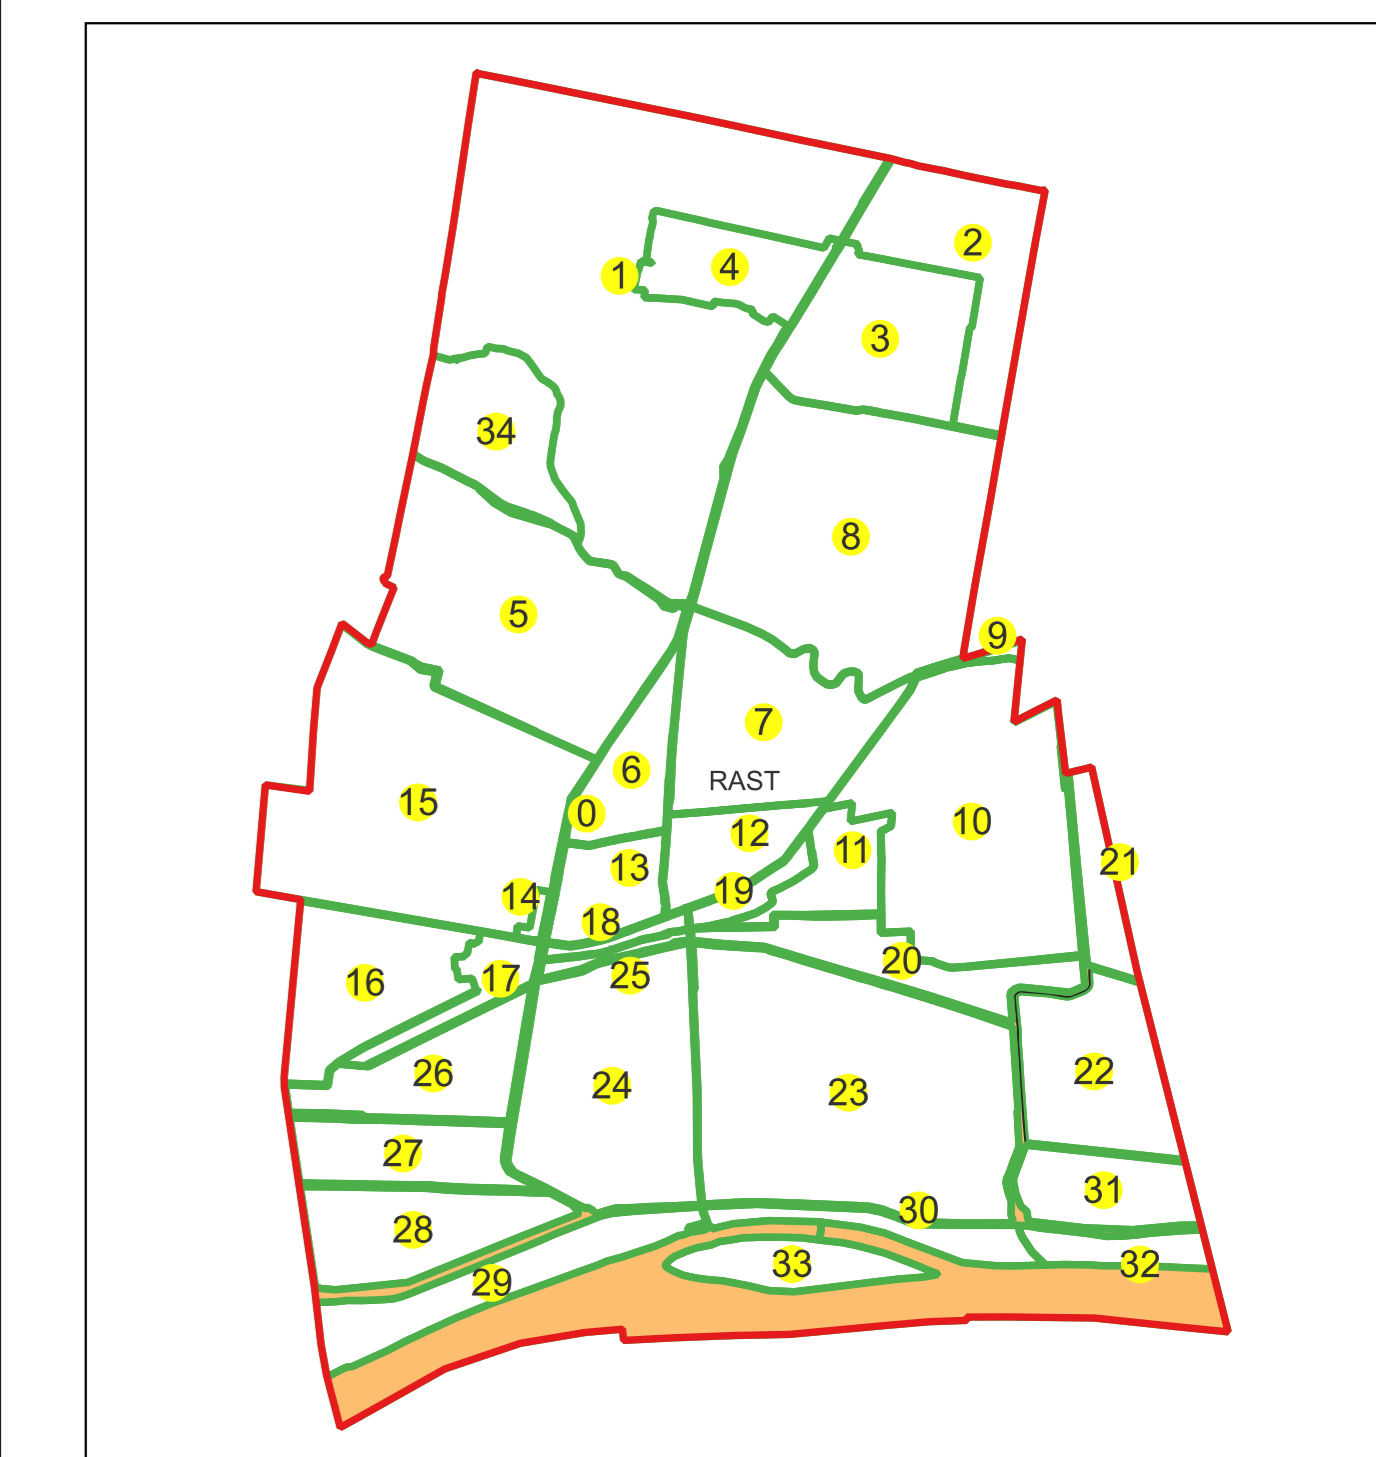

PLAN CADASTRAL AL INTRAVILANULUI

Comuna Rast, jud. Dolj, sat Rast

Sector cadastral nr. 0

Scara 1:1000

Sistem de proiecție: Stereografic 1970

Planșa nr. 52/76

spre publicare

Schema dispunerii sectoarelor cadastrale