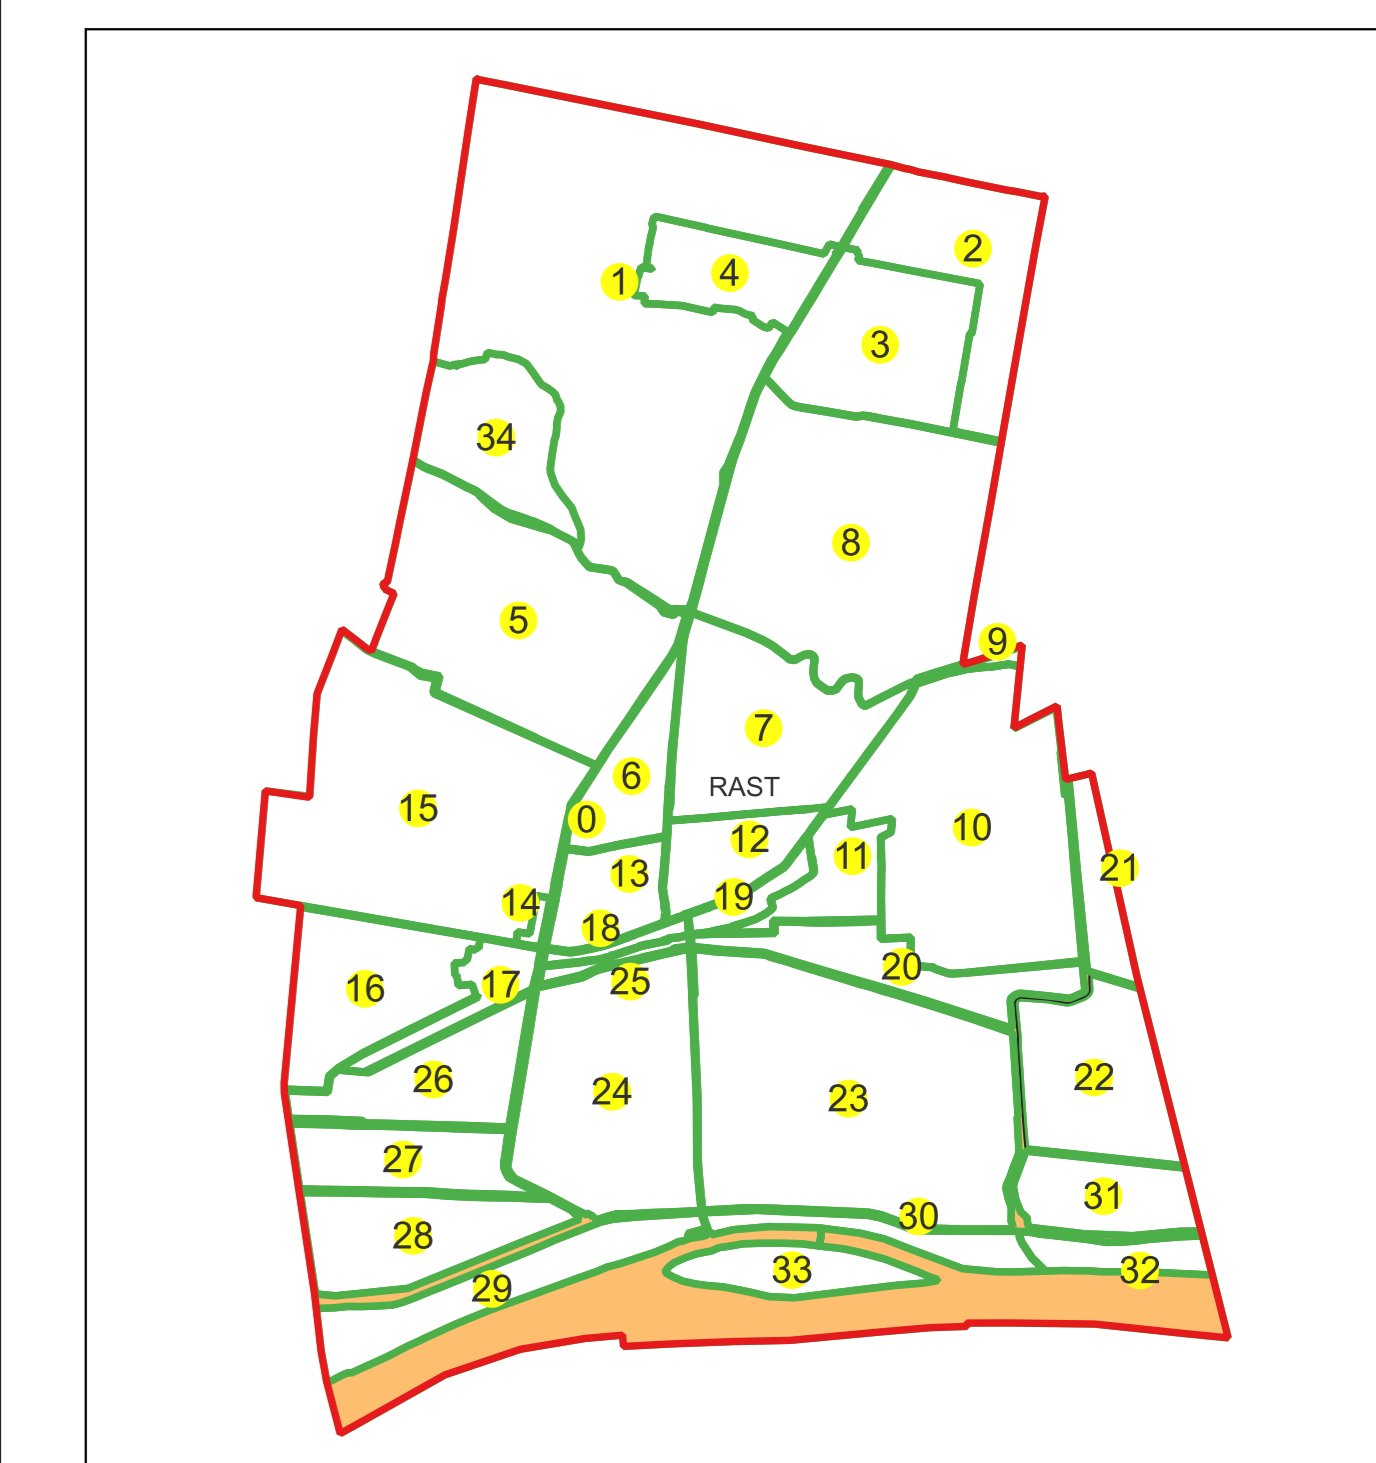

PLAN CADASTRAL AL INTRAVILANULUI

Comuna Rast, jud. Dolj, sat Rast

Sector cadastral nr. 0

Scara 1:1000

Sistem de proiecție: Stereografic 1970

Planșa nr. 27/76

spre publicare

Schema dispunerii sectoarelor cadastrale