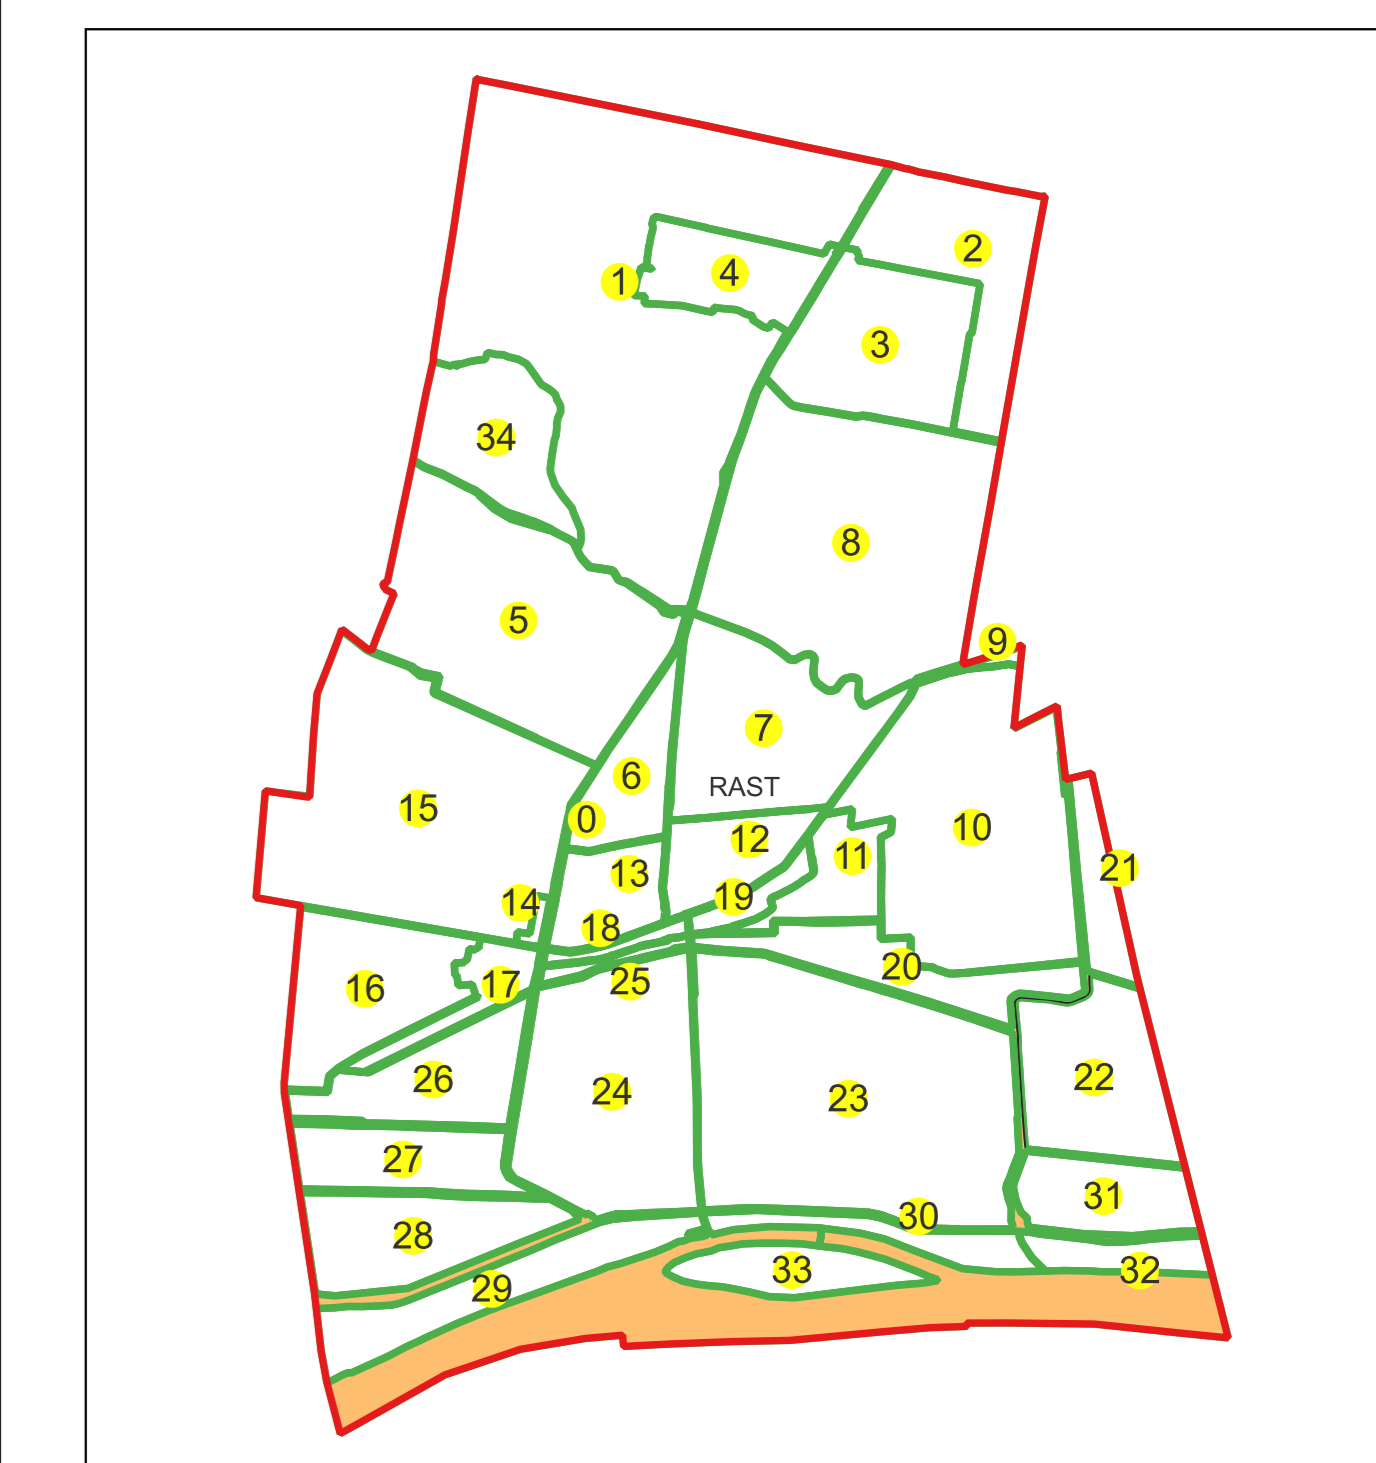

PLAN CADASTRAL AL INTRAVILANULUI

Comuna Rast, jud. Dolj, sat Rast

Sector cadastral nr. 0

Scara 1:1000

Sistem de proiecție: Stereografic 1970

Planșa nr. 6/76

spre publicare

Schema dispunerii sectoarelor cadastrale