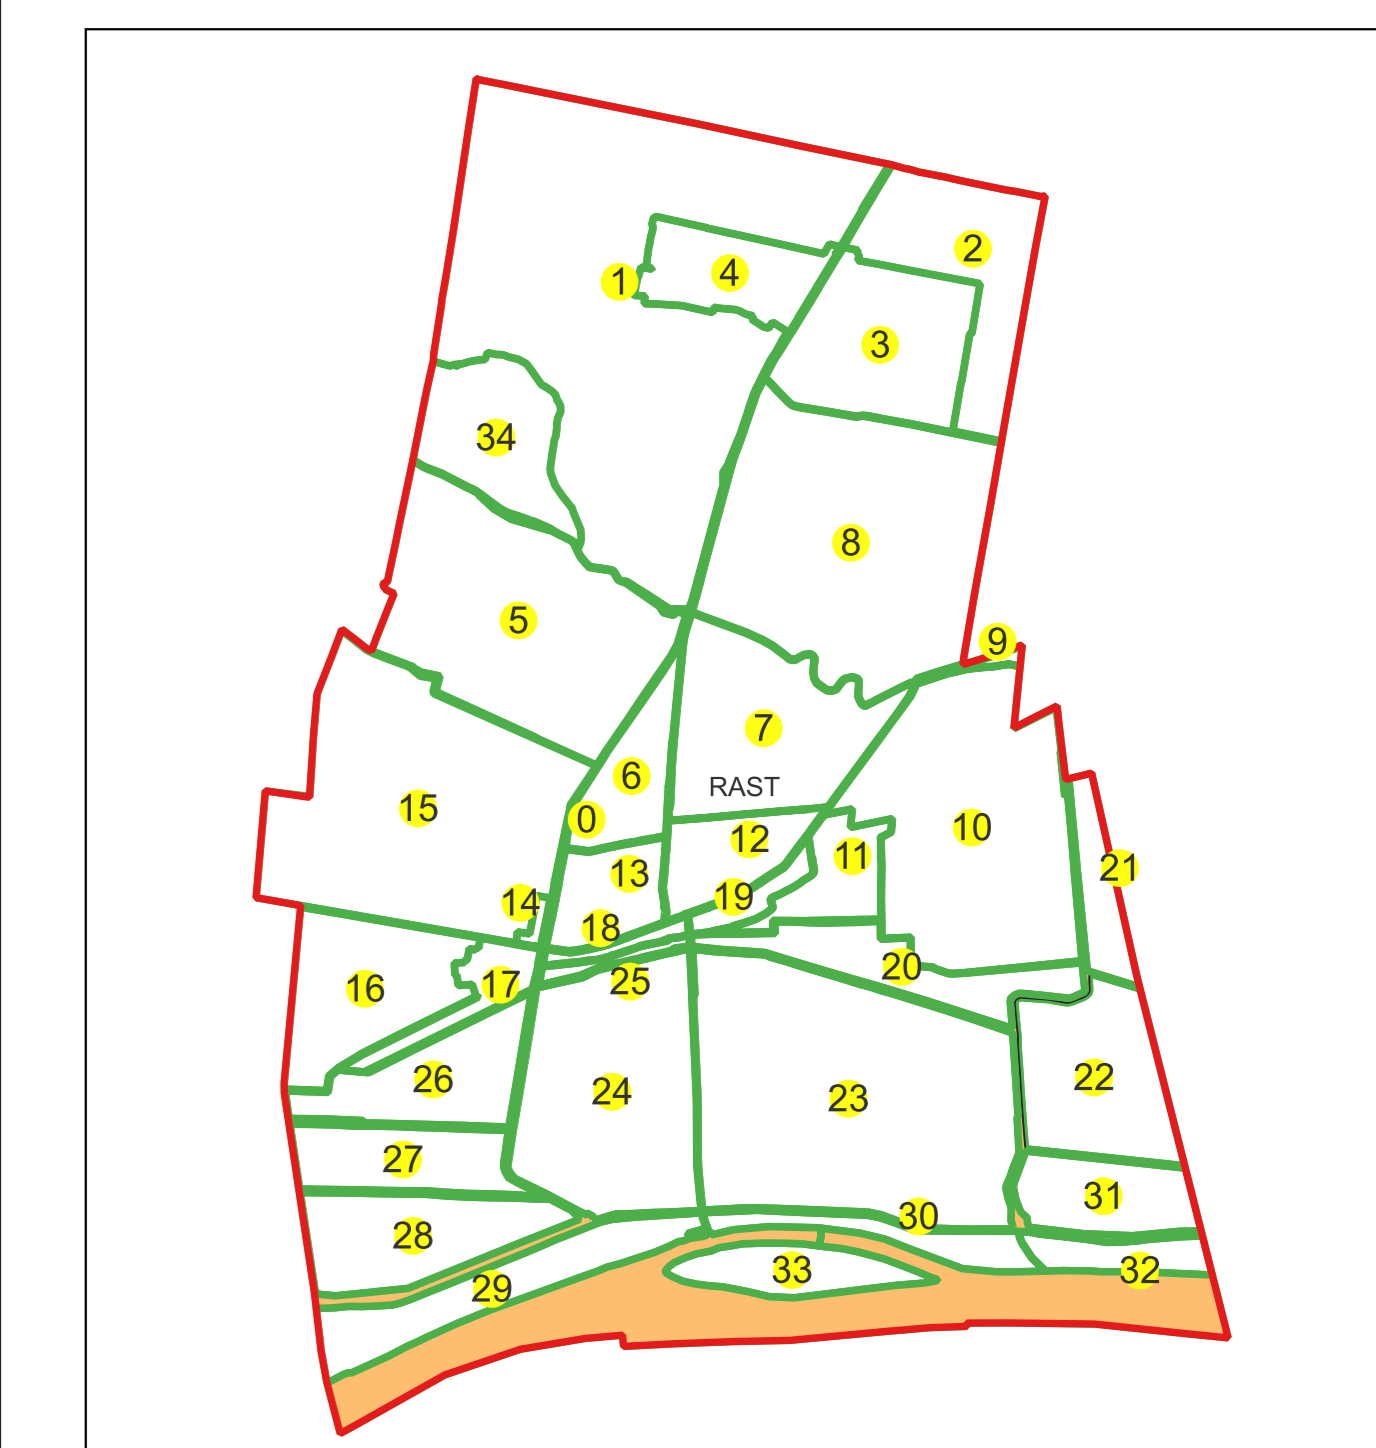

PLAN CADASTRAL AL INTRAVILANULUI

Comuna Rast, jud. Dolj, sat Rast

Sector cadastral nr. 0

Scara 1:1000

Sistem de proiecție: Stereografic 1970

Planșa nr. 26/76

spre publicare

Schema dispunerii sectoarelor cadastrale