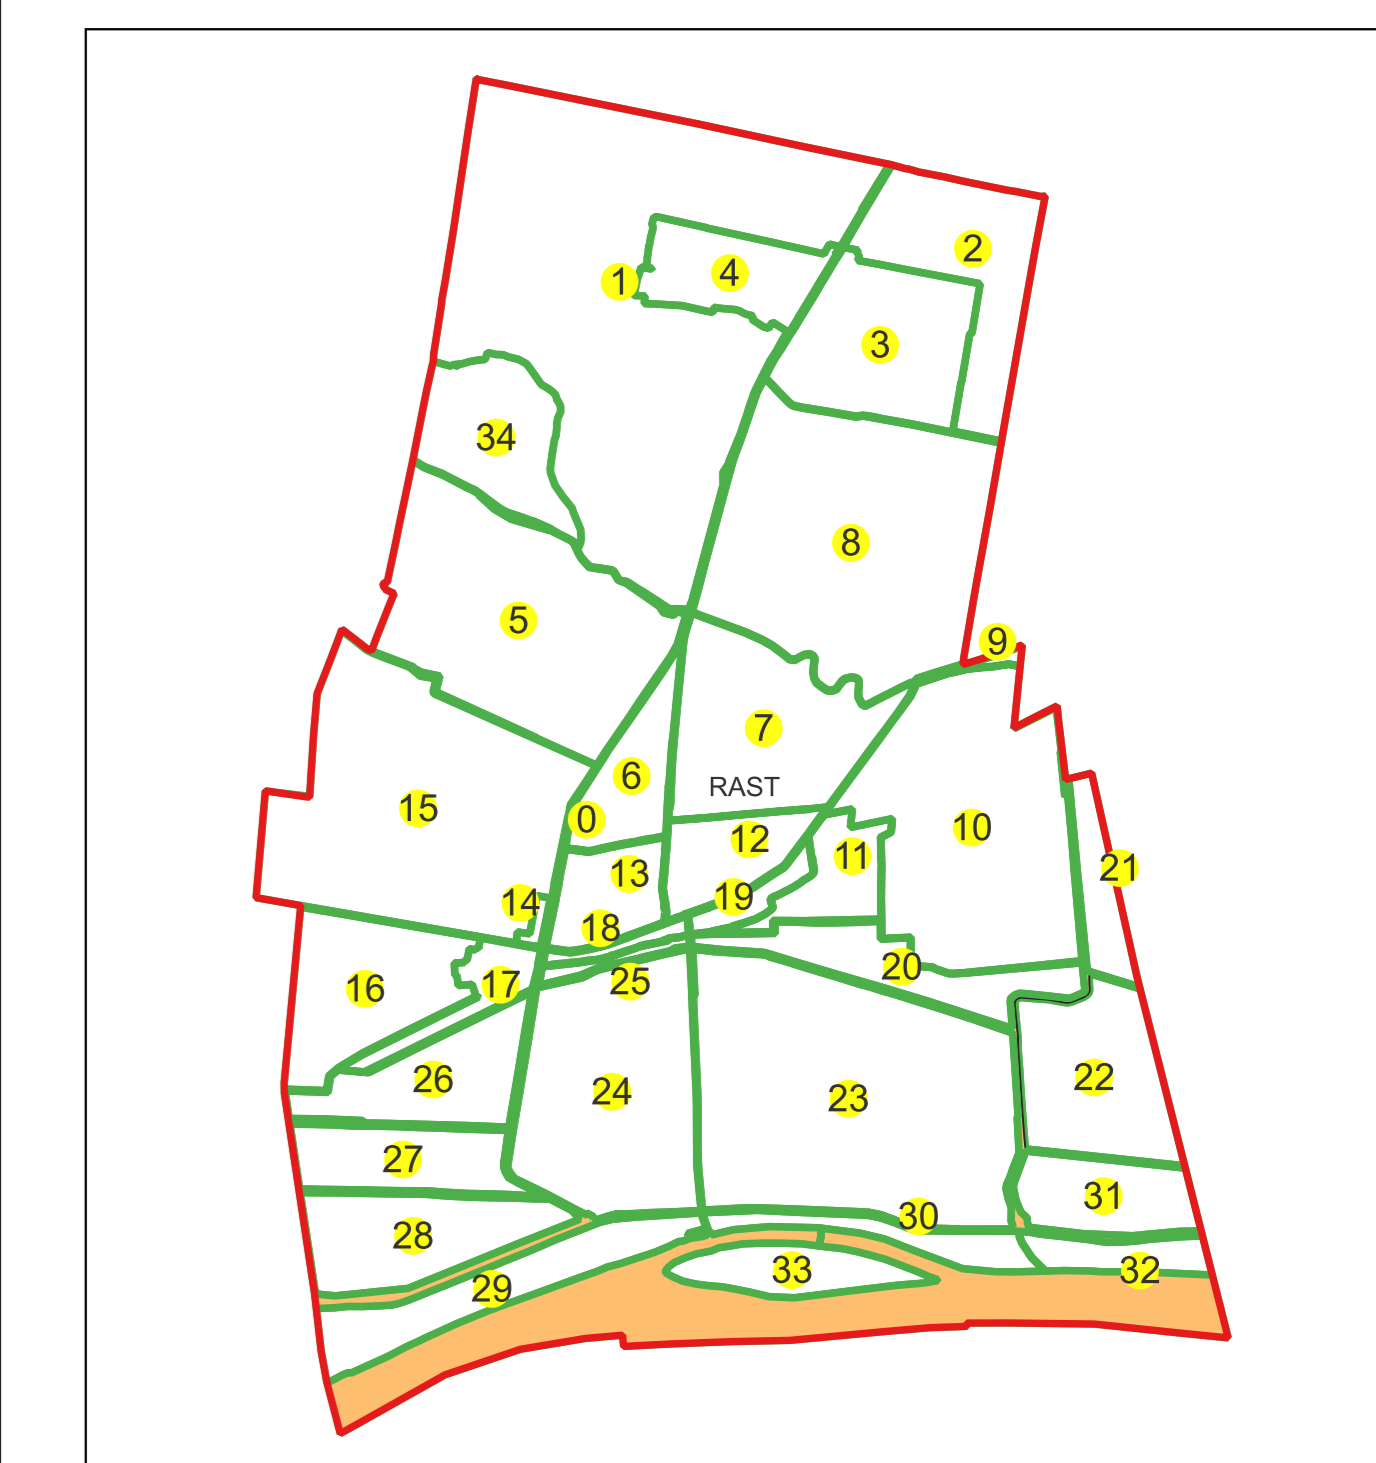

PLAN CADASTRAL AL INTRAVILANULUI

Comuna Rast, jud. Dolj, sat Rast

Sector cadastral nr. 0

Scara 1:1000

Sistem de proiecție: Stereografic 1970

Planșa nr. 14/76

spre publicare

Schema dispunerii sectoarelor cadastrale