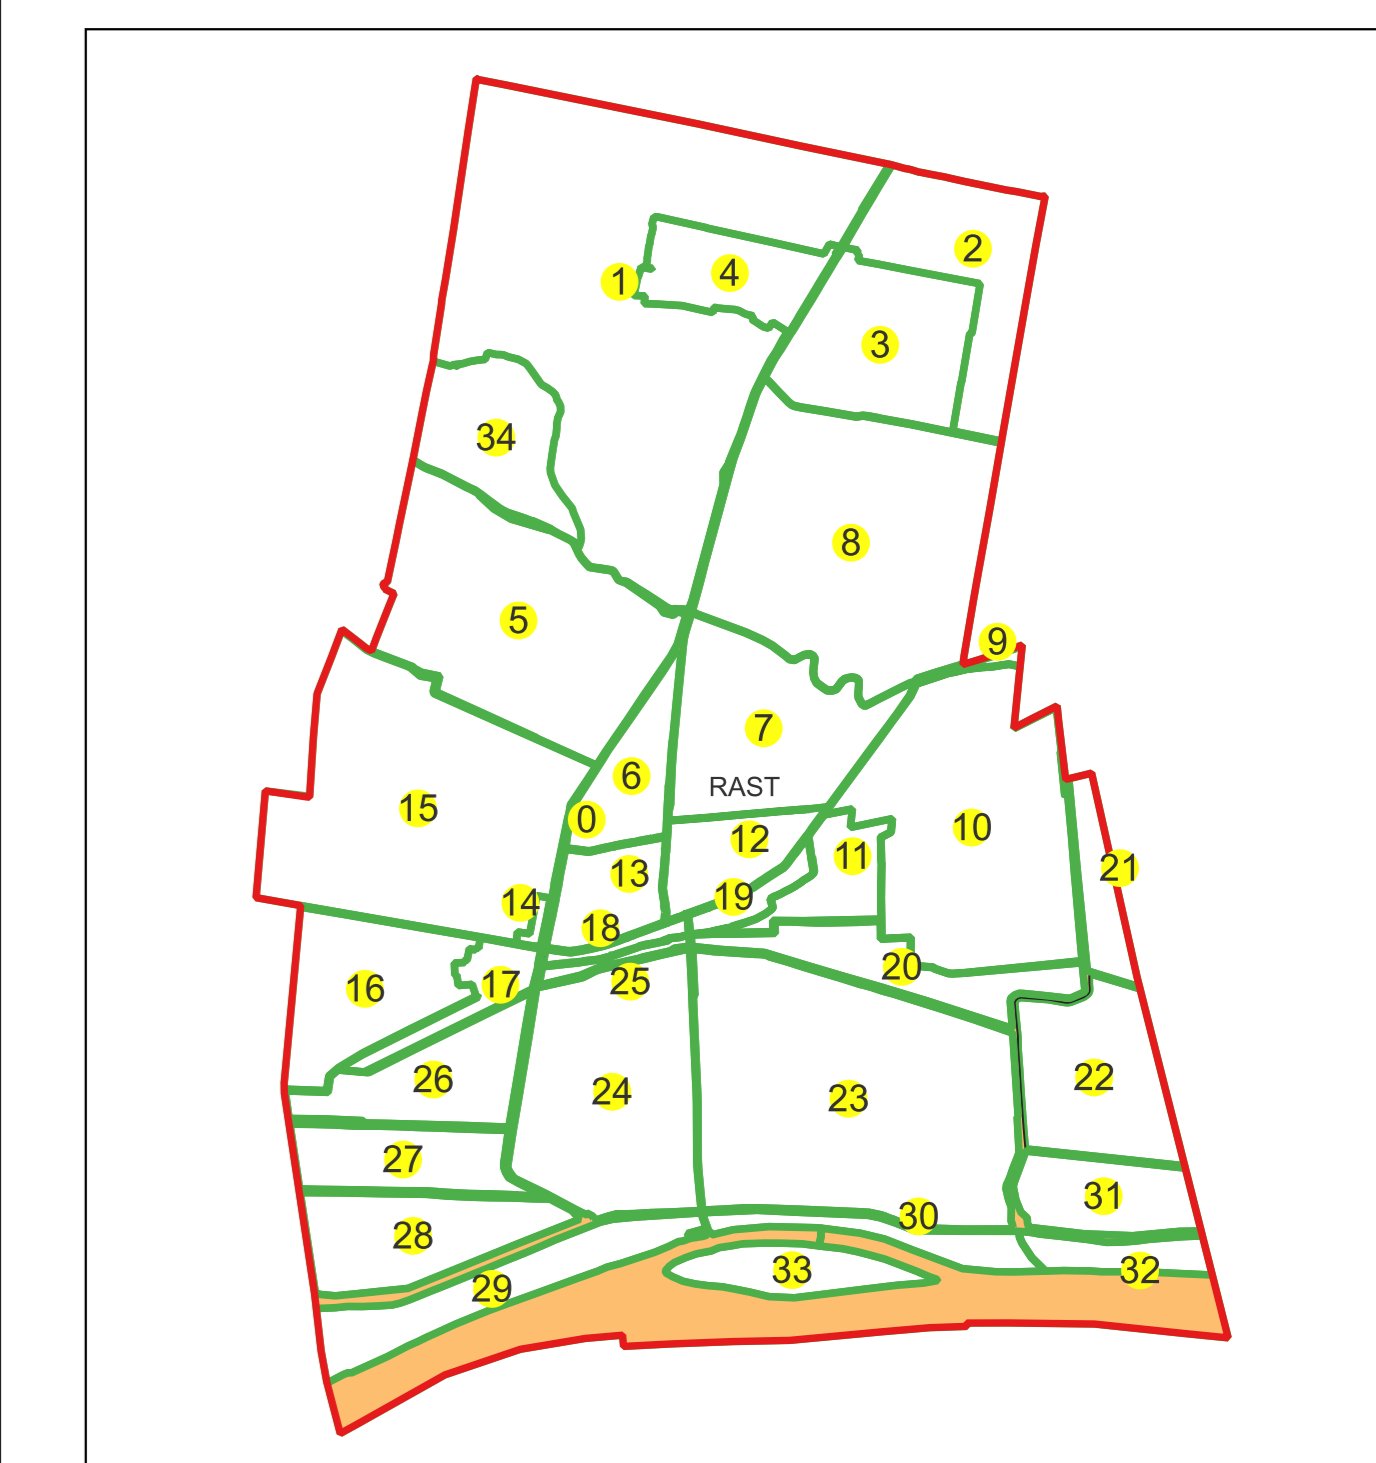

PLAN CADASTRAL AL INTRAVILANULUI

Comuna Rast, jud. Dolj, sat Rast

Sector cadastral nr. 0

Scara 1:1000

Sistem de proiecție: Stereografic 1970

Planșa nr. 53/76

spre publicare

Schema dispunerii sectoarelor cadastrale