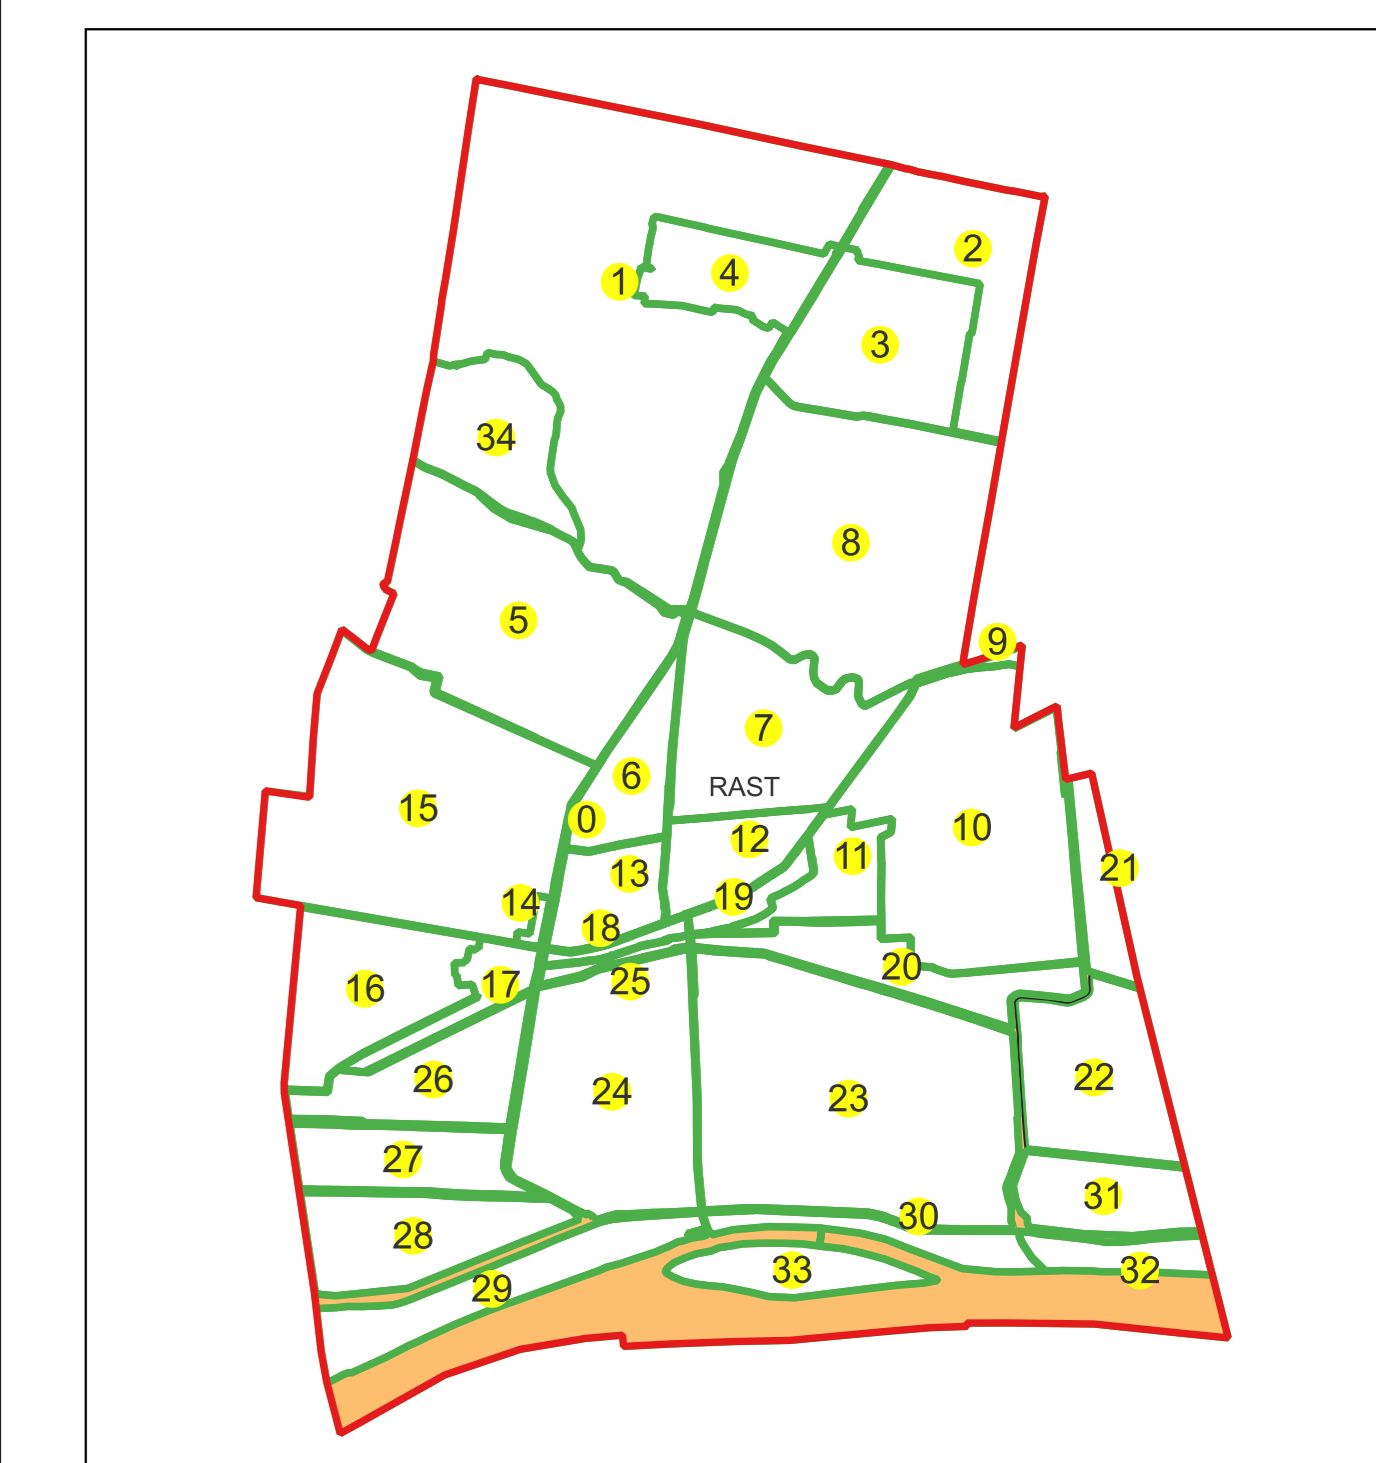

PLAN CADASTRAL AL INTRAVILANULUI

Comuna Rast, jud. Dolj, sat Rast

Sector cadastral nr. 0

Scara 1:1000

Sistem de proiecție: Stereografic 1970

Planșa nr. 1/76

spre publicare

Schema dispunerii sectoarelor cadastrale