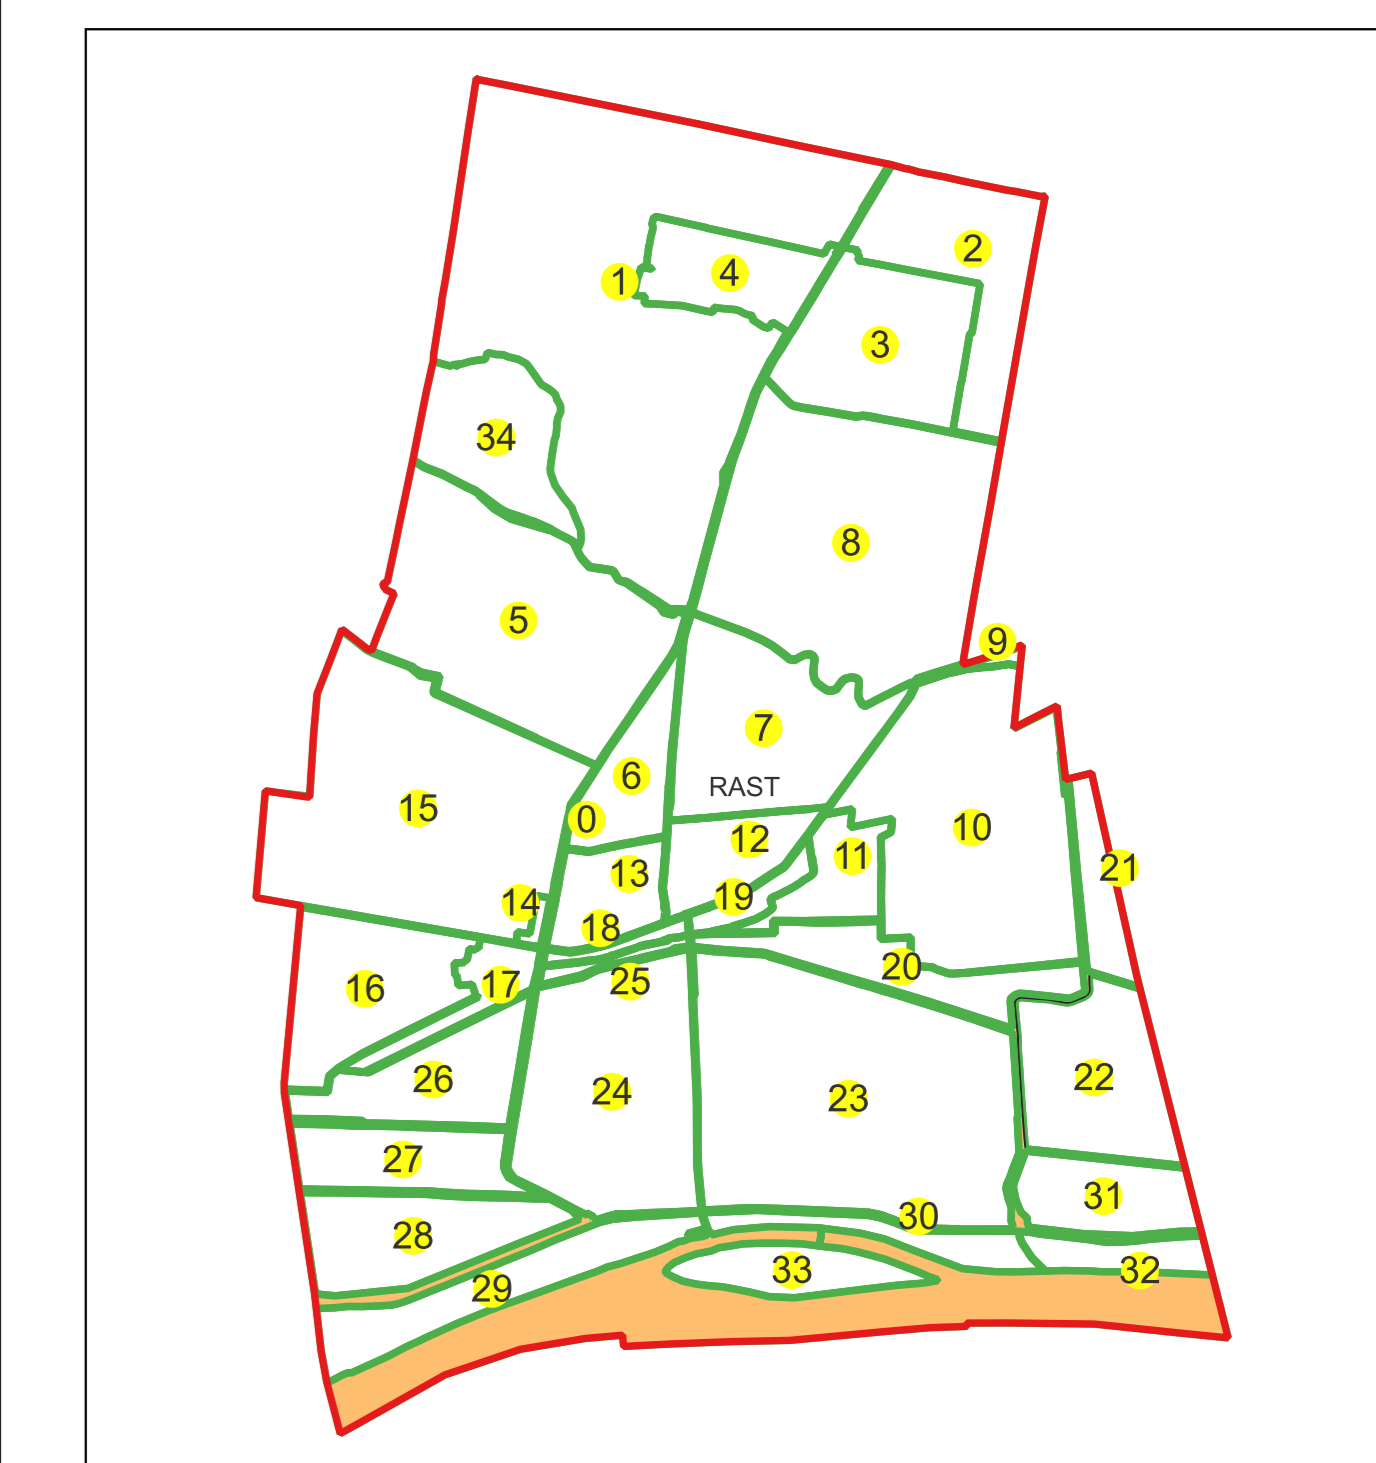

PLAN CADASTRAL AL INTRAVILANULUI

Comuna Rast, jud. Dolj, sat Rast

Sector cadastral nr. 0

Scara 1:1000

Sistem de proiecție: Stereografic 1970

Planșa nr. 63/76

spre publicare

Schema dispunerii sectoarelor cadastrale