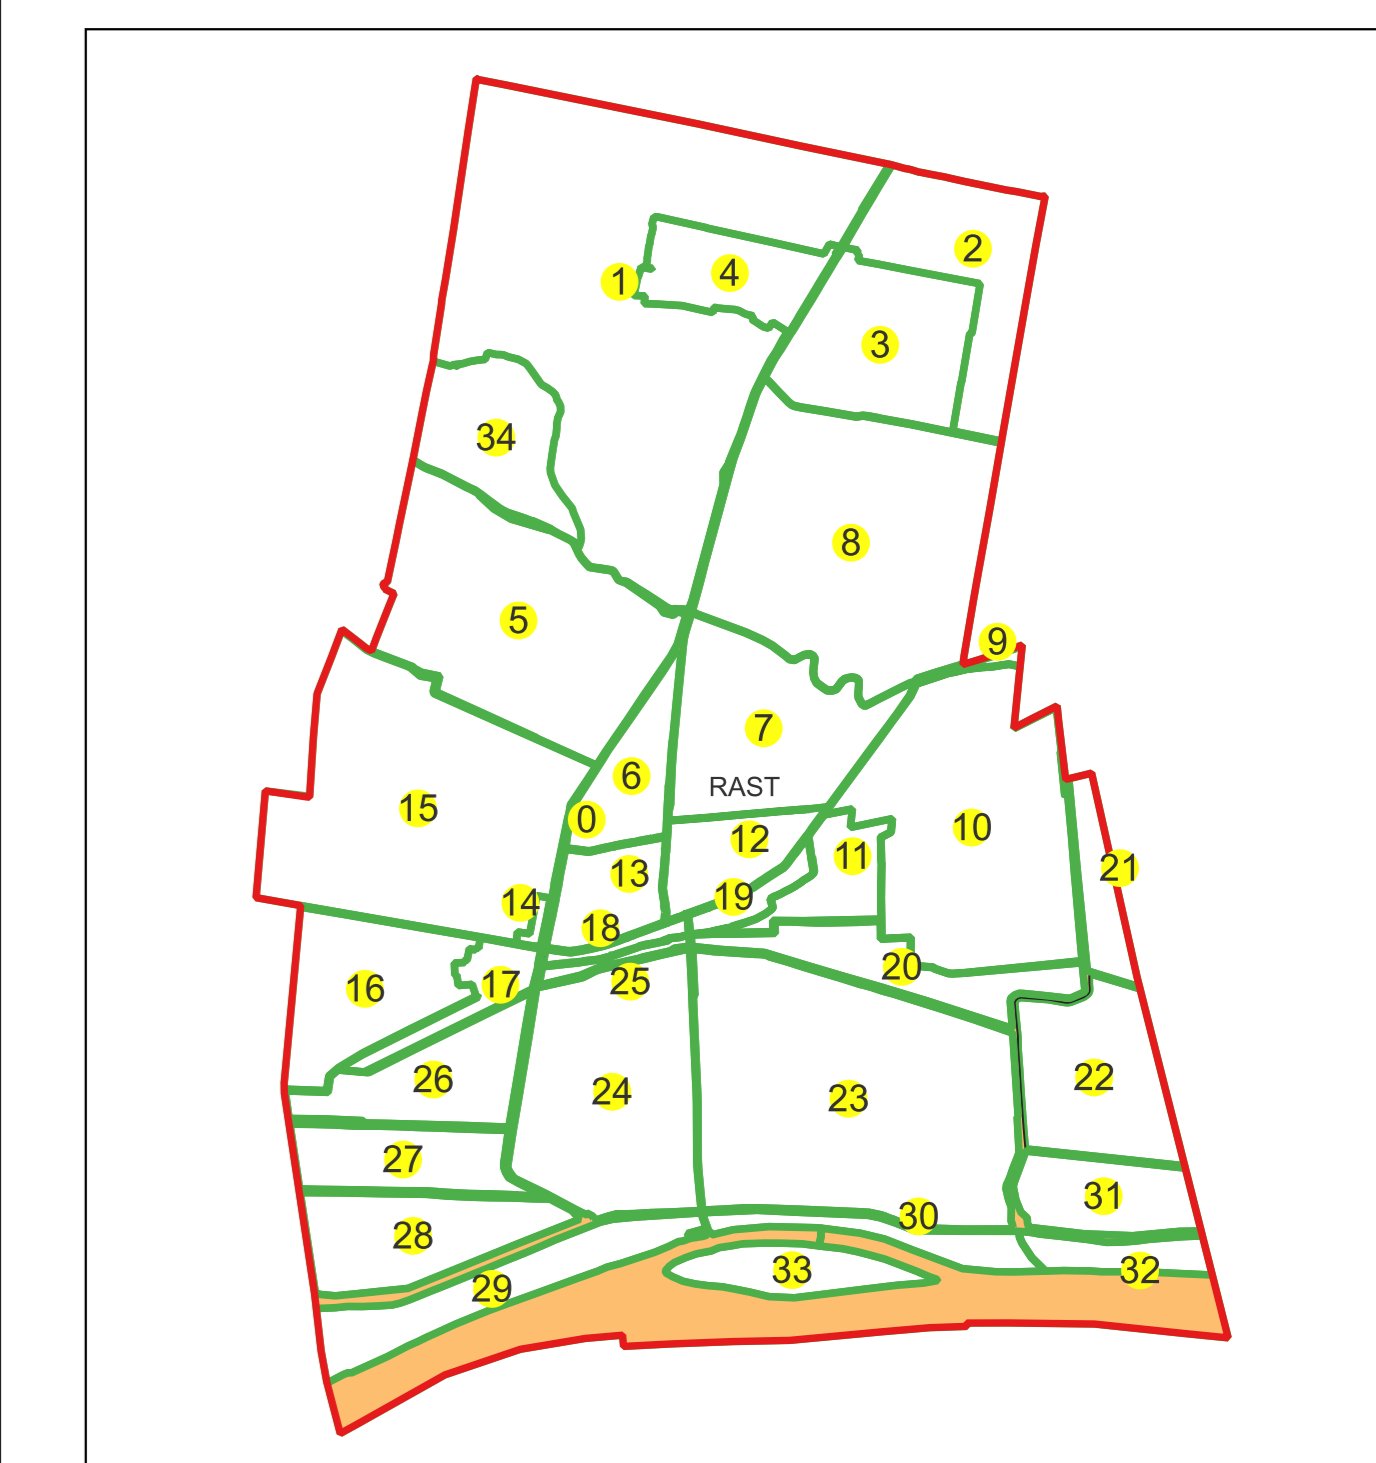

PLAN CADASTRAL AL INTRAVILANULUI

Comuna Rast, jud. Dolj, sat Rast

Sector cadastral nr. 0

Scara 1:1000

Sistem de proiecție: Stereografic 1970

Planșa nr. 31/76

spre publicare

Schema dispunerii sectoarelor cadastrale