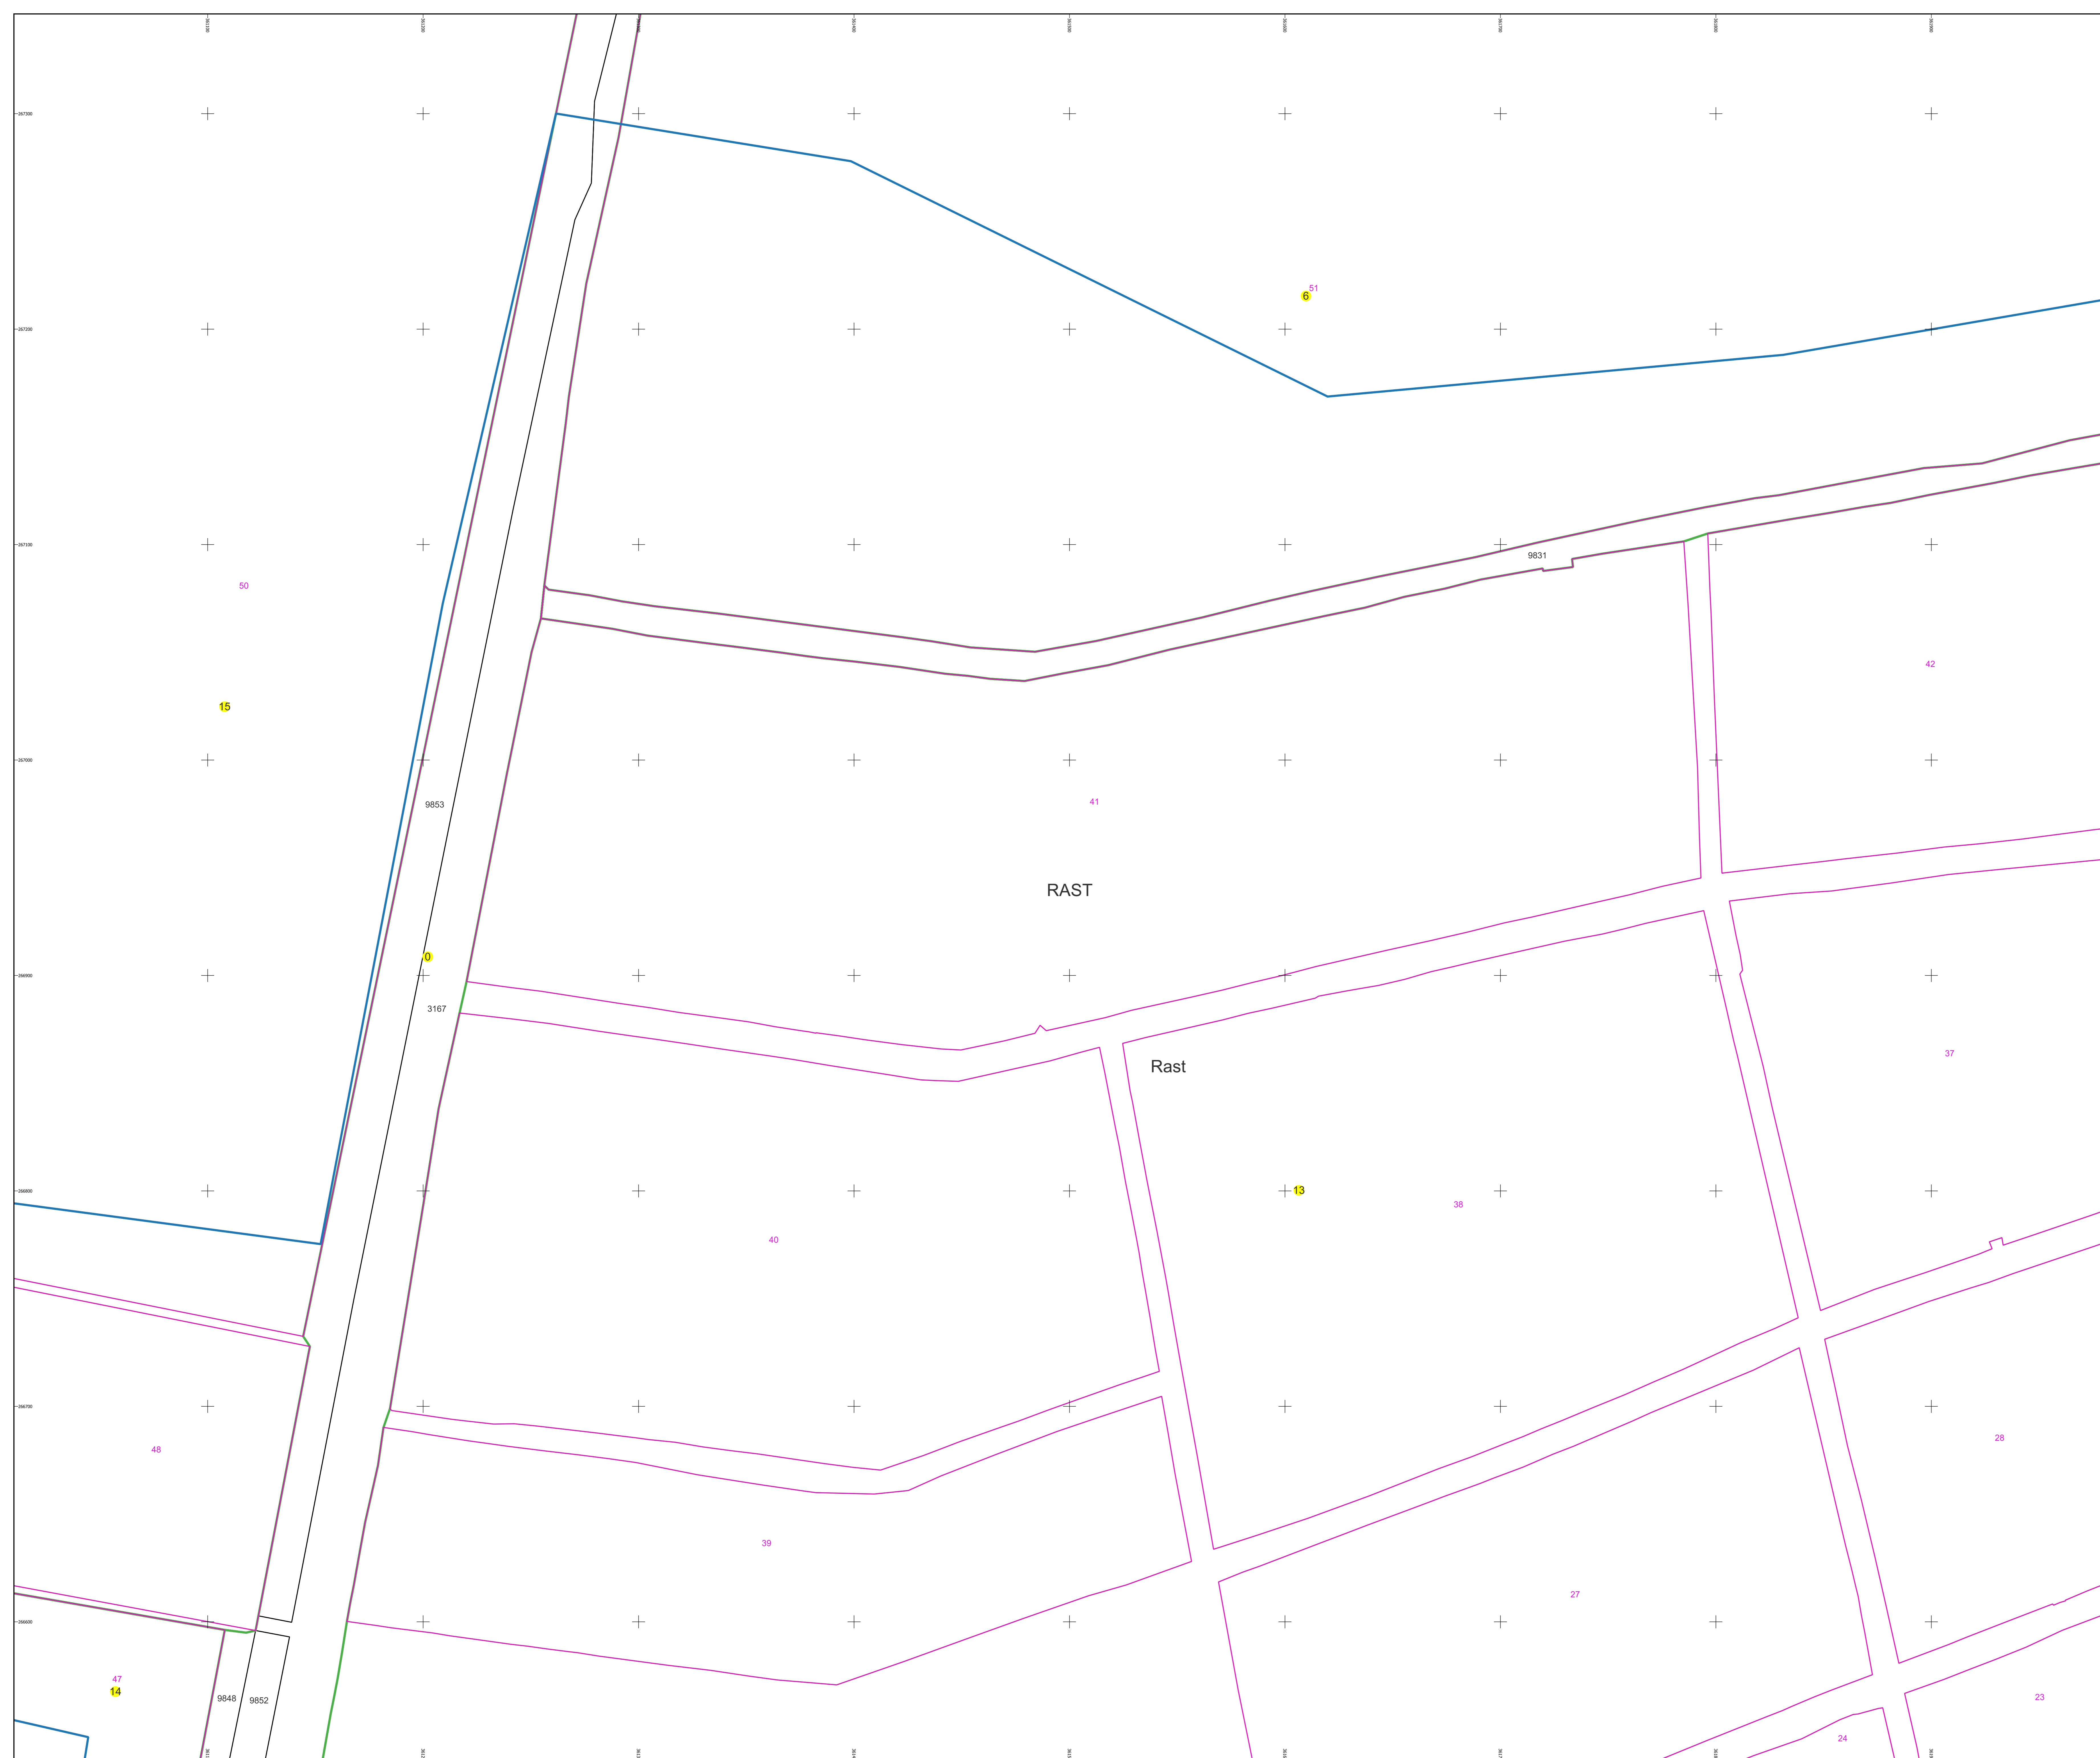

PLAN CADASTRAL AL INTRAVILANULUI

Comuna Rast, jud. Dolj, sat Rast

Sector cadastral nr. 0

Scara 1:1000

Sistem de proiecție: Stereografic 1970

Planșa nr. 23/76

spre publicare

Legenda	
	LIMITĂ UAT
RAST	DENUMIRE UAT
	LIMITĂ INTRAVILAN
Rast	NUME INTRAVILAN
	LIMITĂ TARLA
	NUMĂR TARLA
	LIMITĂ SECTOR
	NUMĂR SECTOR
	LIMITĂ IMOBIL
	ID IMOBIL

Data 19.09.2022