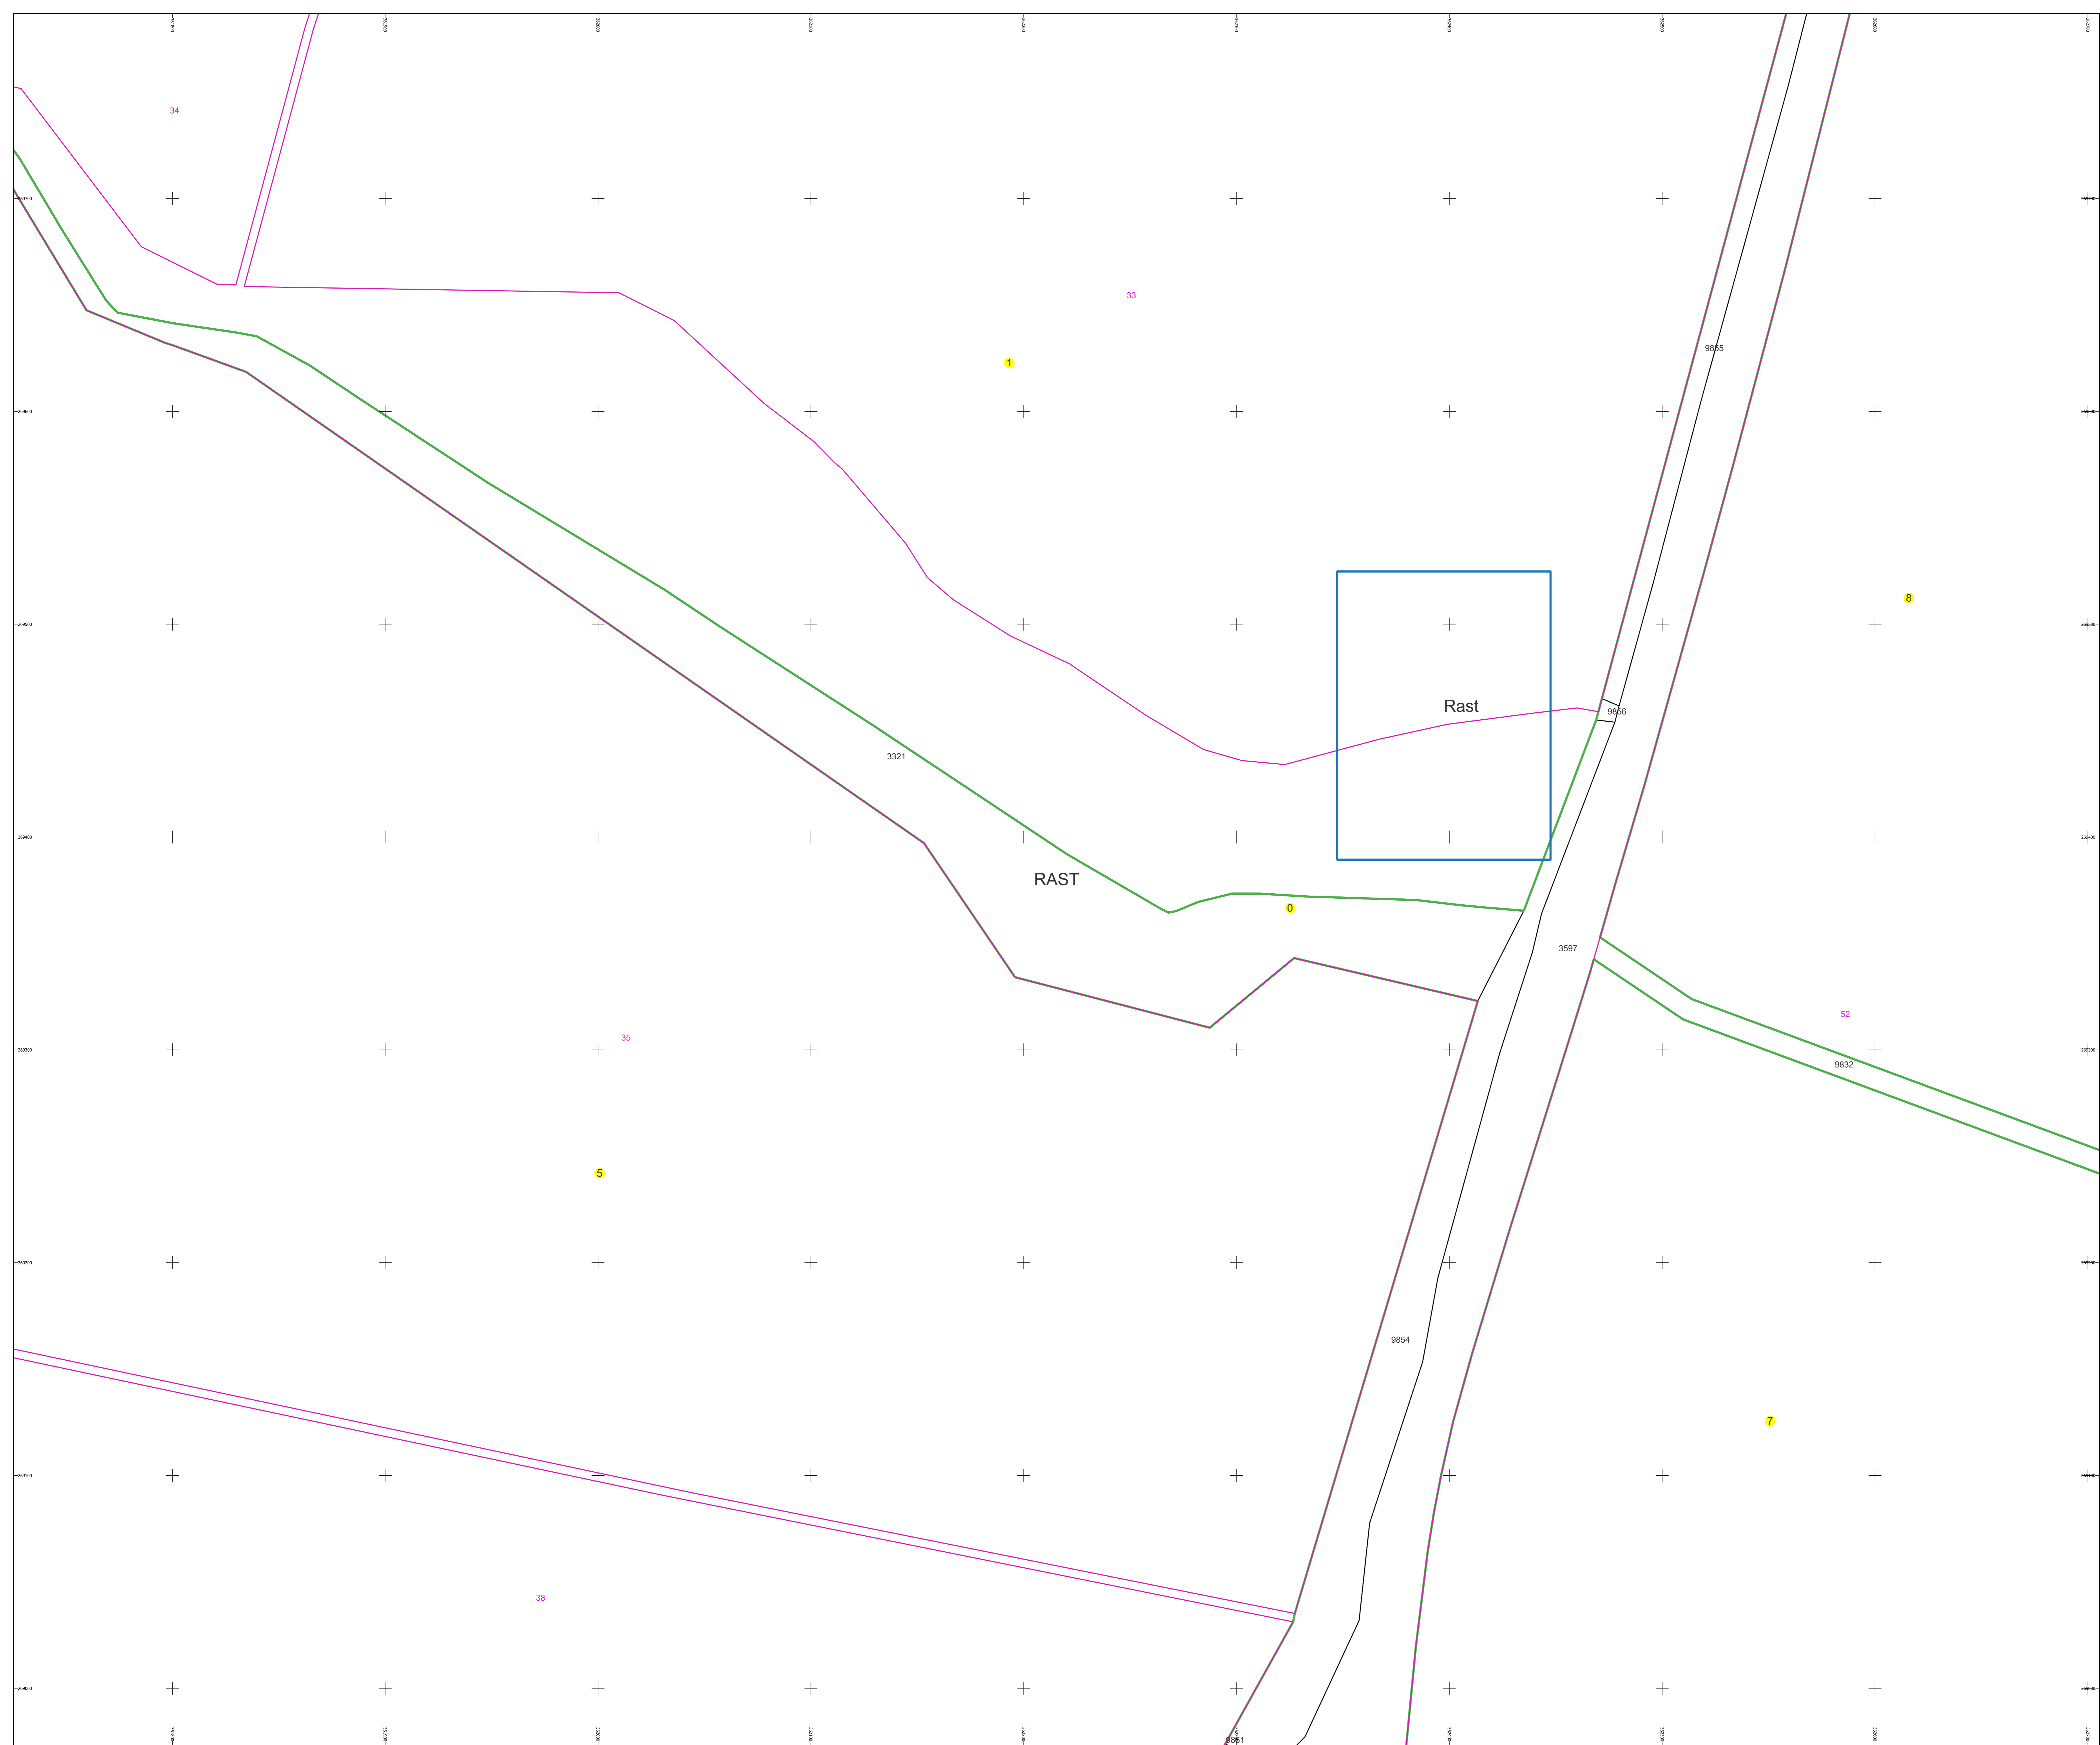

PLAN CADASTRAL AL INTRAVILANULUI

Comuna Rast, jud. Dolj, sat Rast

Sector cadastral nr. 0

Scara 1:1000

Sistem de proiecție: Stereografic 1970

Planșa nr. 10/76

spre publicare

Legenda	
	LIMITĂ UAT
RAST	DENUMIRE UAT
	LIMITĂ INTRAVILAN
Rast	NUME INTRAVILAN
	LIMITĂ TARLA
	NUMĂR TARLA
	LIMITĂ SECTOR
	NUMĂR SECTOR
	LIMITĂ IMOBIL
	ID IMOBIL

Data 19.09.2022