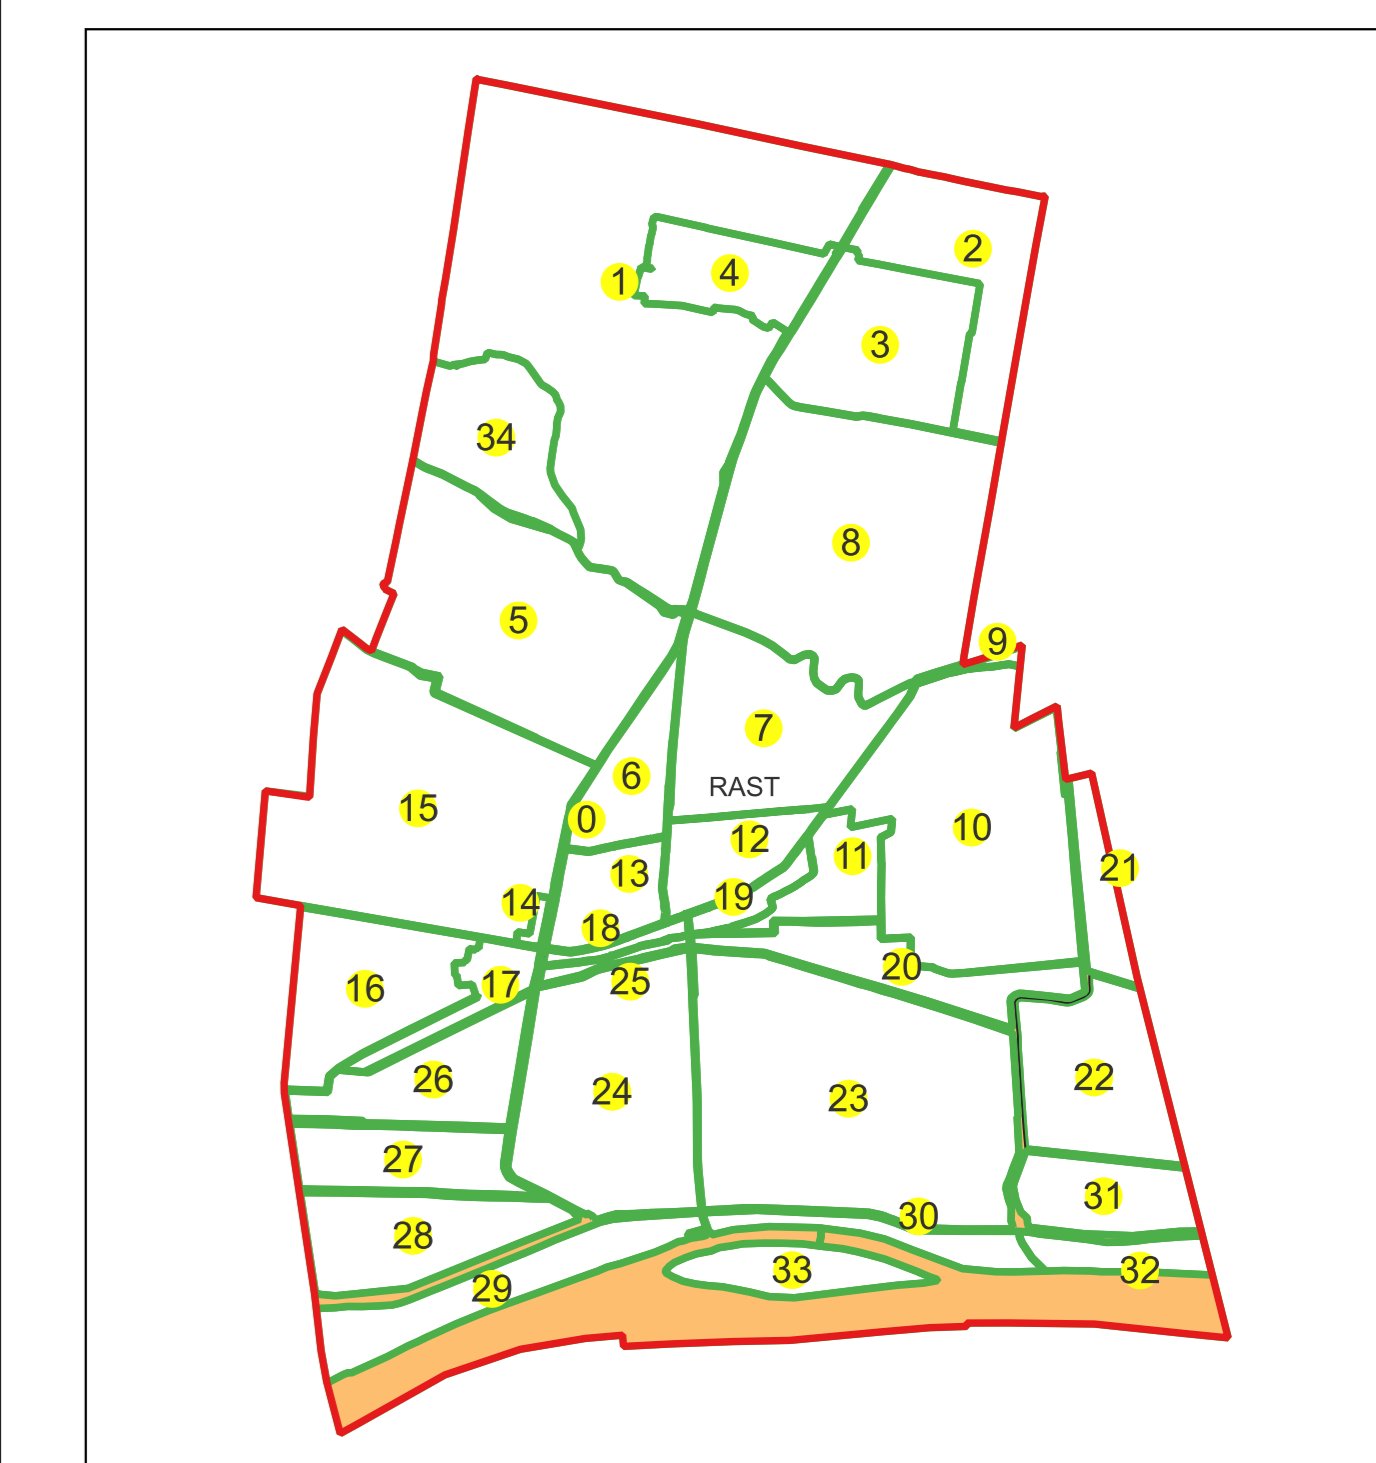

PLAN CADASTRAL AL INTRAVILANULUI

Comuna Rast, jud. Dolj, sat Rast

Sector cadastral nr. 0

Scara 1:1000

Sistem de proiectie: Stereografic 1970

Planşa nr. 49/76

spre publicare

Schema dispunerii sectoarelor cadastrale