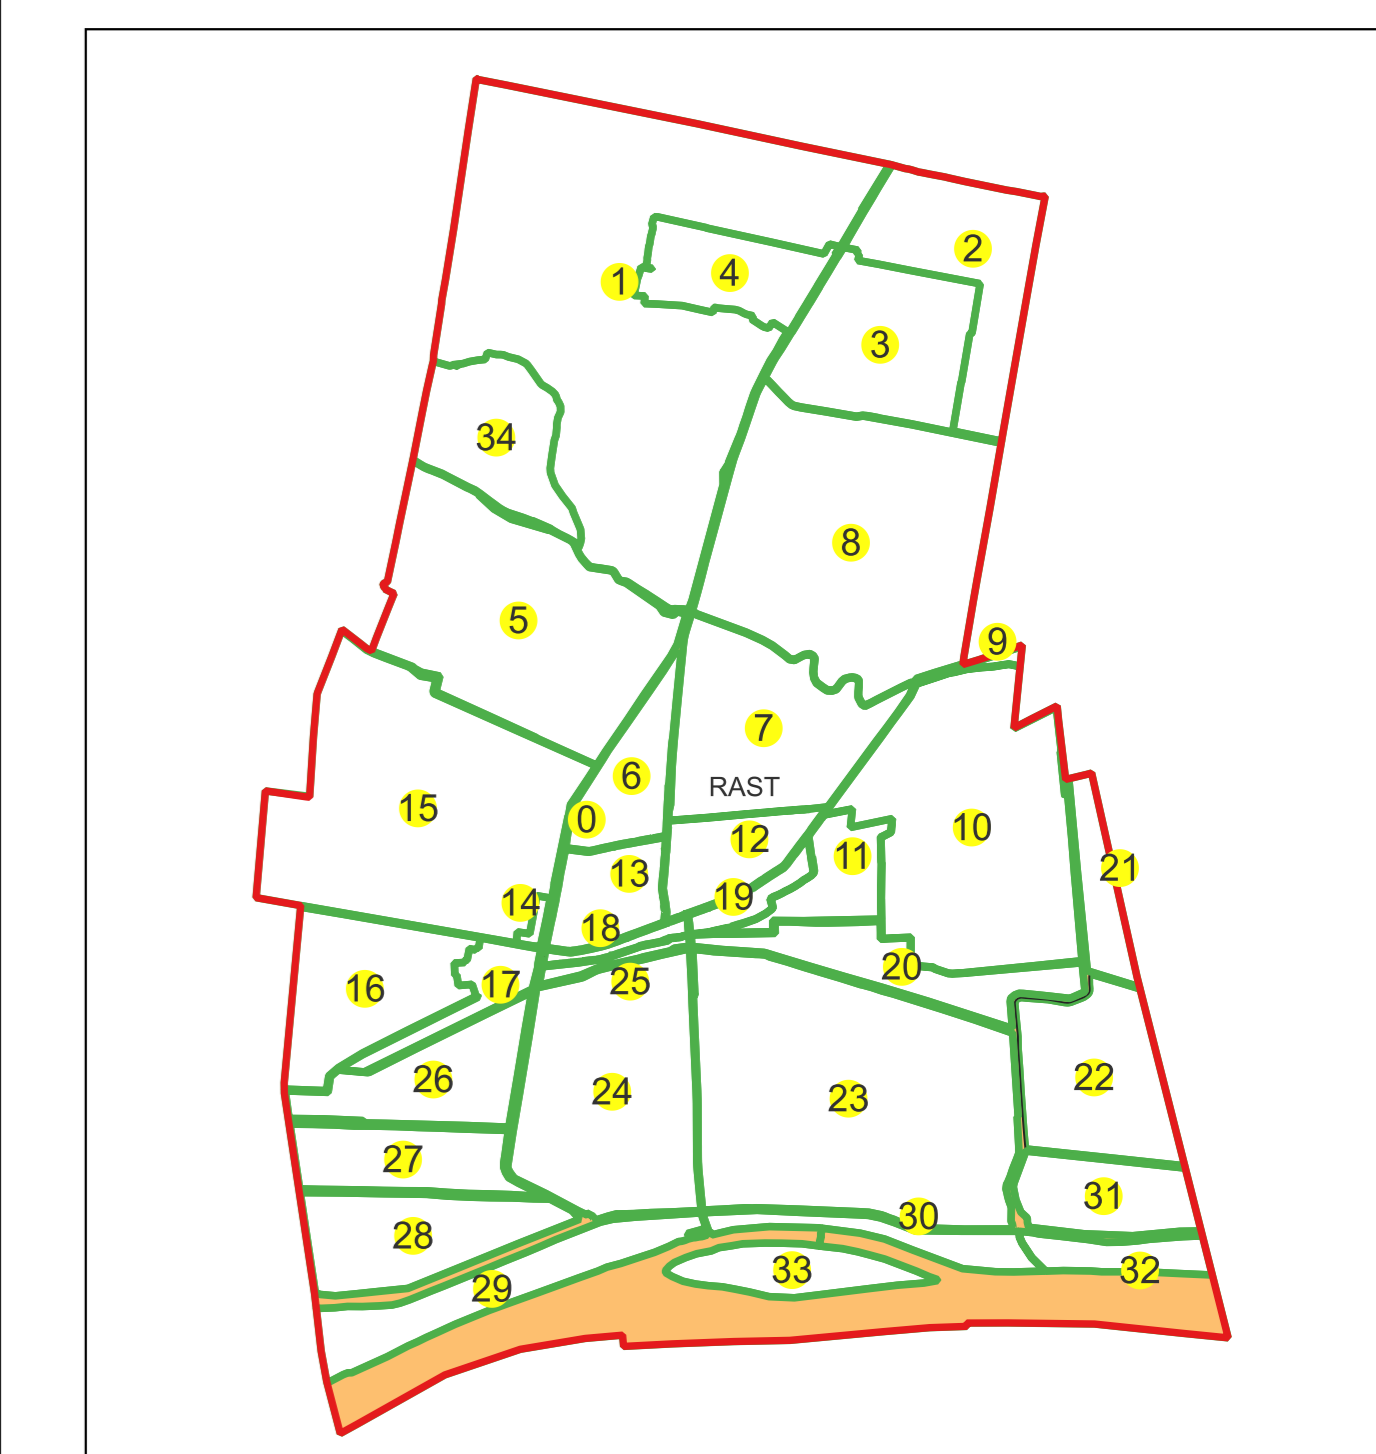

PLAN CADASTRAL AL INTRAVILANULUI

Comuna Rast, jud. Dolj, sat Rast

Sector cadastral nr. 0

Scara 1:1000

Sistem de proiectie: Stereografic 1970

Planşa nr. 61/76

spre publicare

Schema dispunerii sectoarelor cadastrale