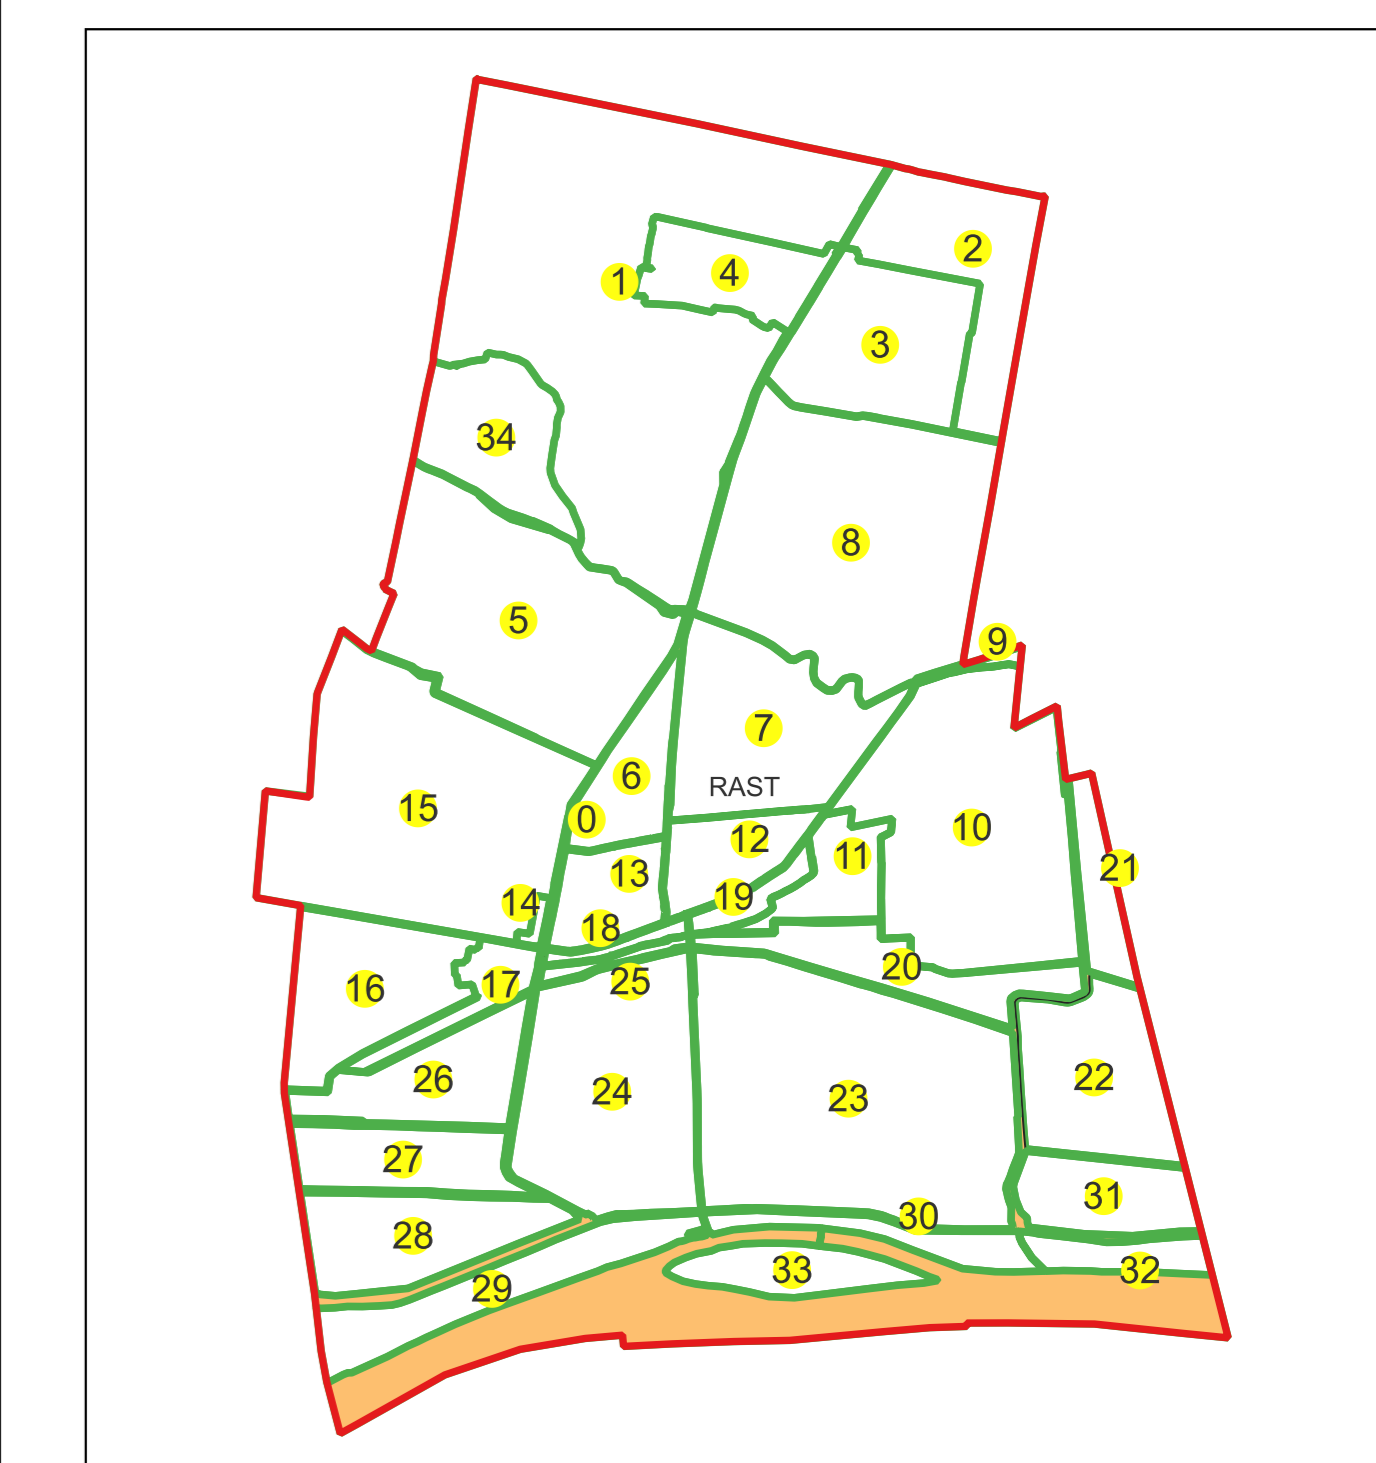

PLAN CADASTRAL AL INTRAVILANULUI

Comuna Rast, jud. Dolj, sat Rast

Sector cadastral nr. 0

Scara 1:1000

Sistem de proiecție: Stereografic 1970

Planșa nr. 8/76

spre publicare

Schema dispunerii sectoarelor cadastrale