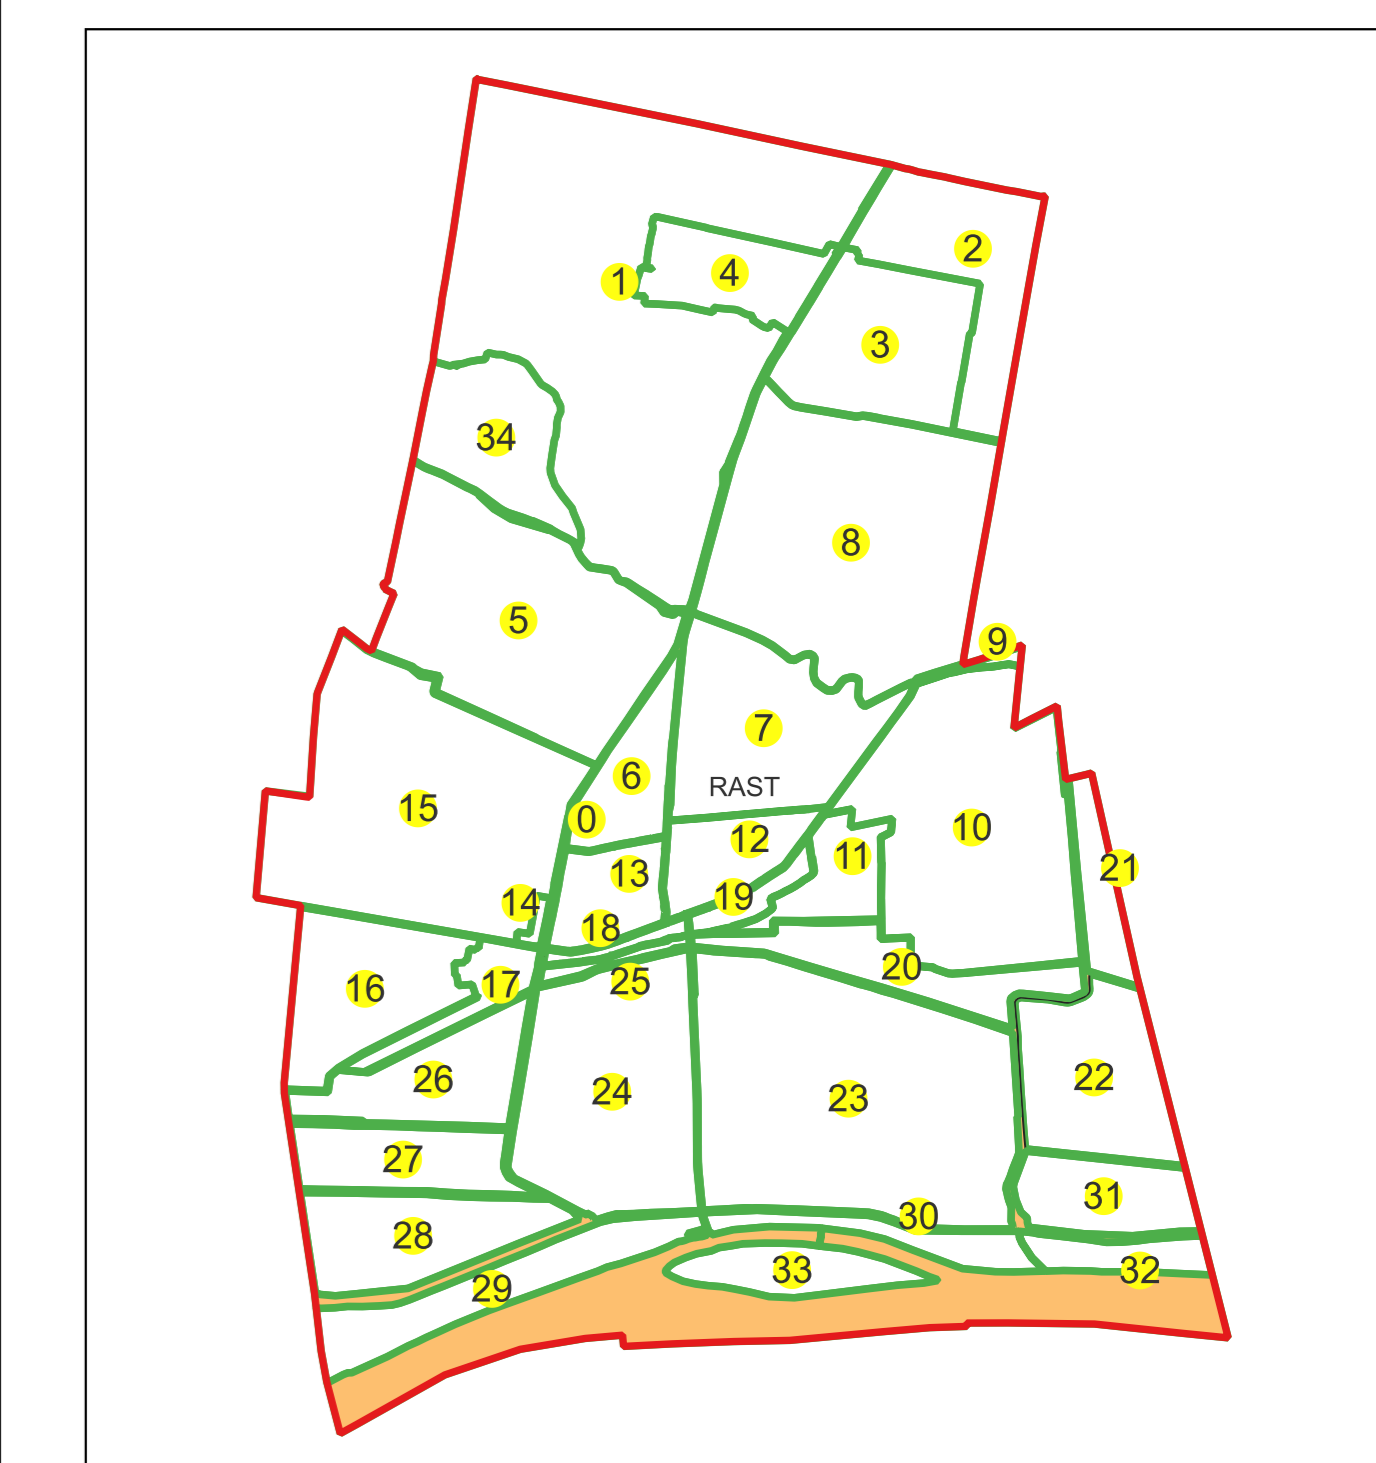

PLAN CADASTRAL AL INTRAVILANULUI

Comuna Rast, jud. Dolj, sat Rast

Sector cadastral nr. 0

Scara 1:1000

Sistem de proiectie: Stereografic 1970

Planşa nr. 40/76

spre publicare

Schema dispunerii sectoarelor cadastrale