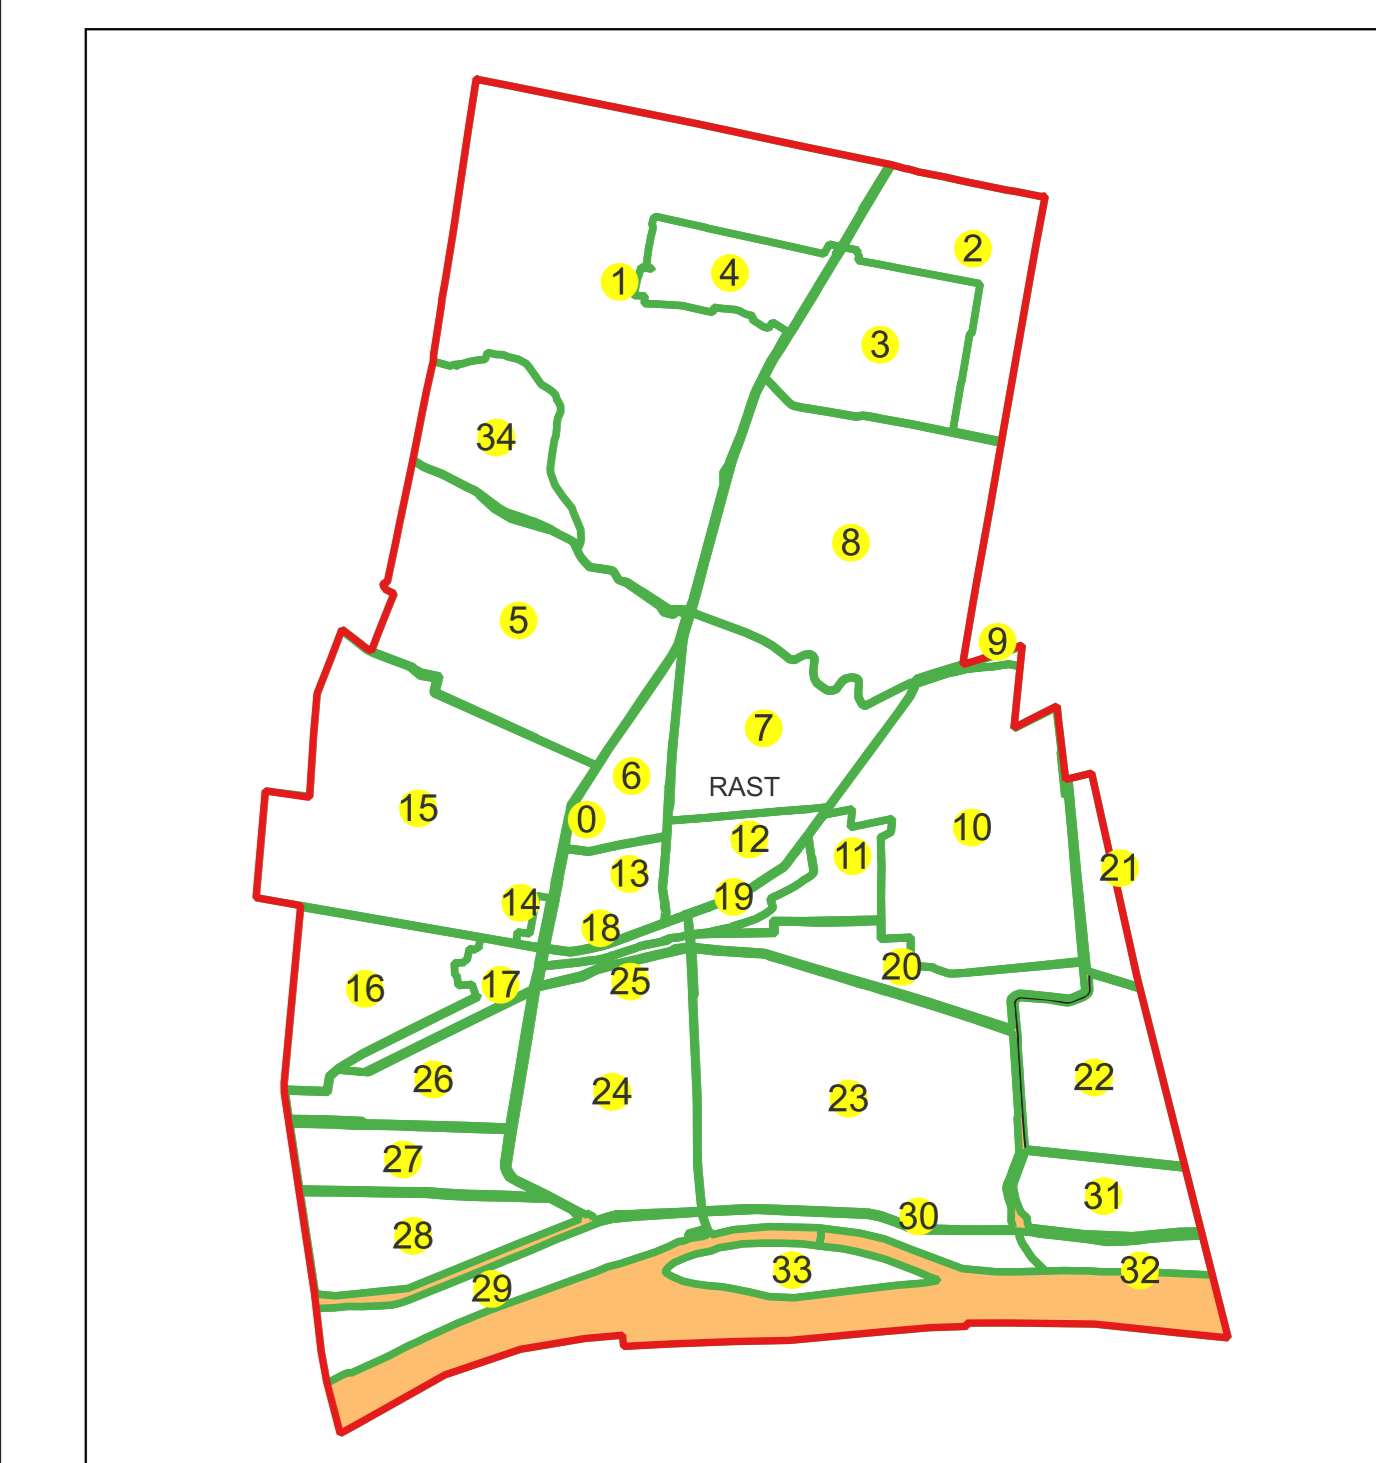

PLAN CADASTRAL AL INTRAVILANULUI

Comuna Rast, jud. Dolj, sat Rast

Sector cadastral nr. 0

Scara 1:1000

Sistem de proiecție: Stereografic 1970

Planșa nr. 32/76

spre publicare

Schema dispunerii sectoarelor cadastrale