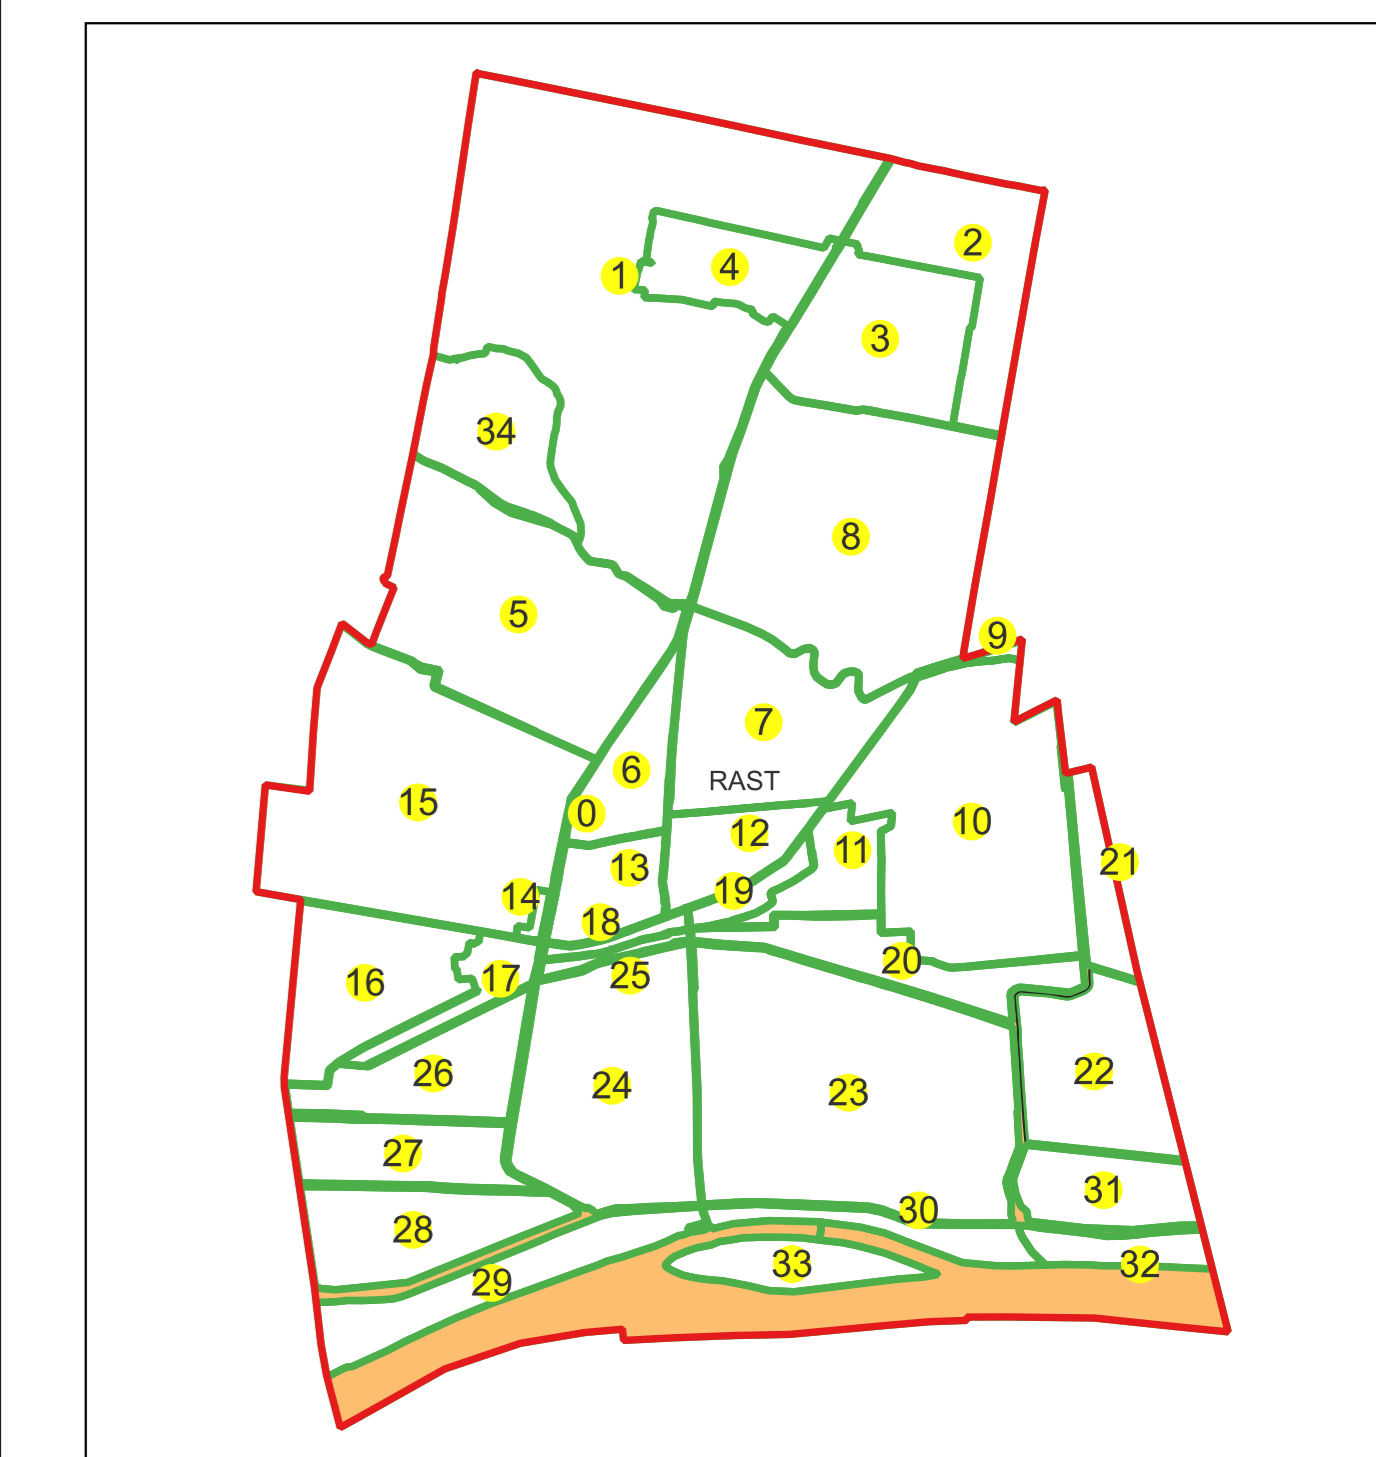

PLAN CADASTRAL AL INTRAVILANULUI

Comuna Rast, jud. Dolj, sat Rast

Sector cadastral nr. 0

Scara 1:1000

Sistem de proiecție: Stereografic 1970

Planșa nr. 48/76

spre publicare

Schema dispunerii sectoarelor cadastrale