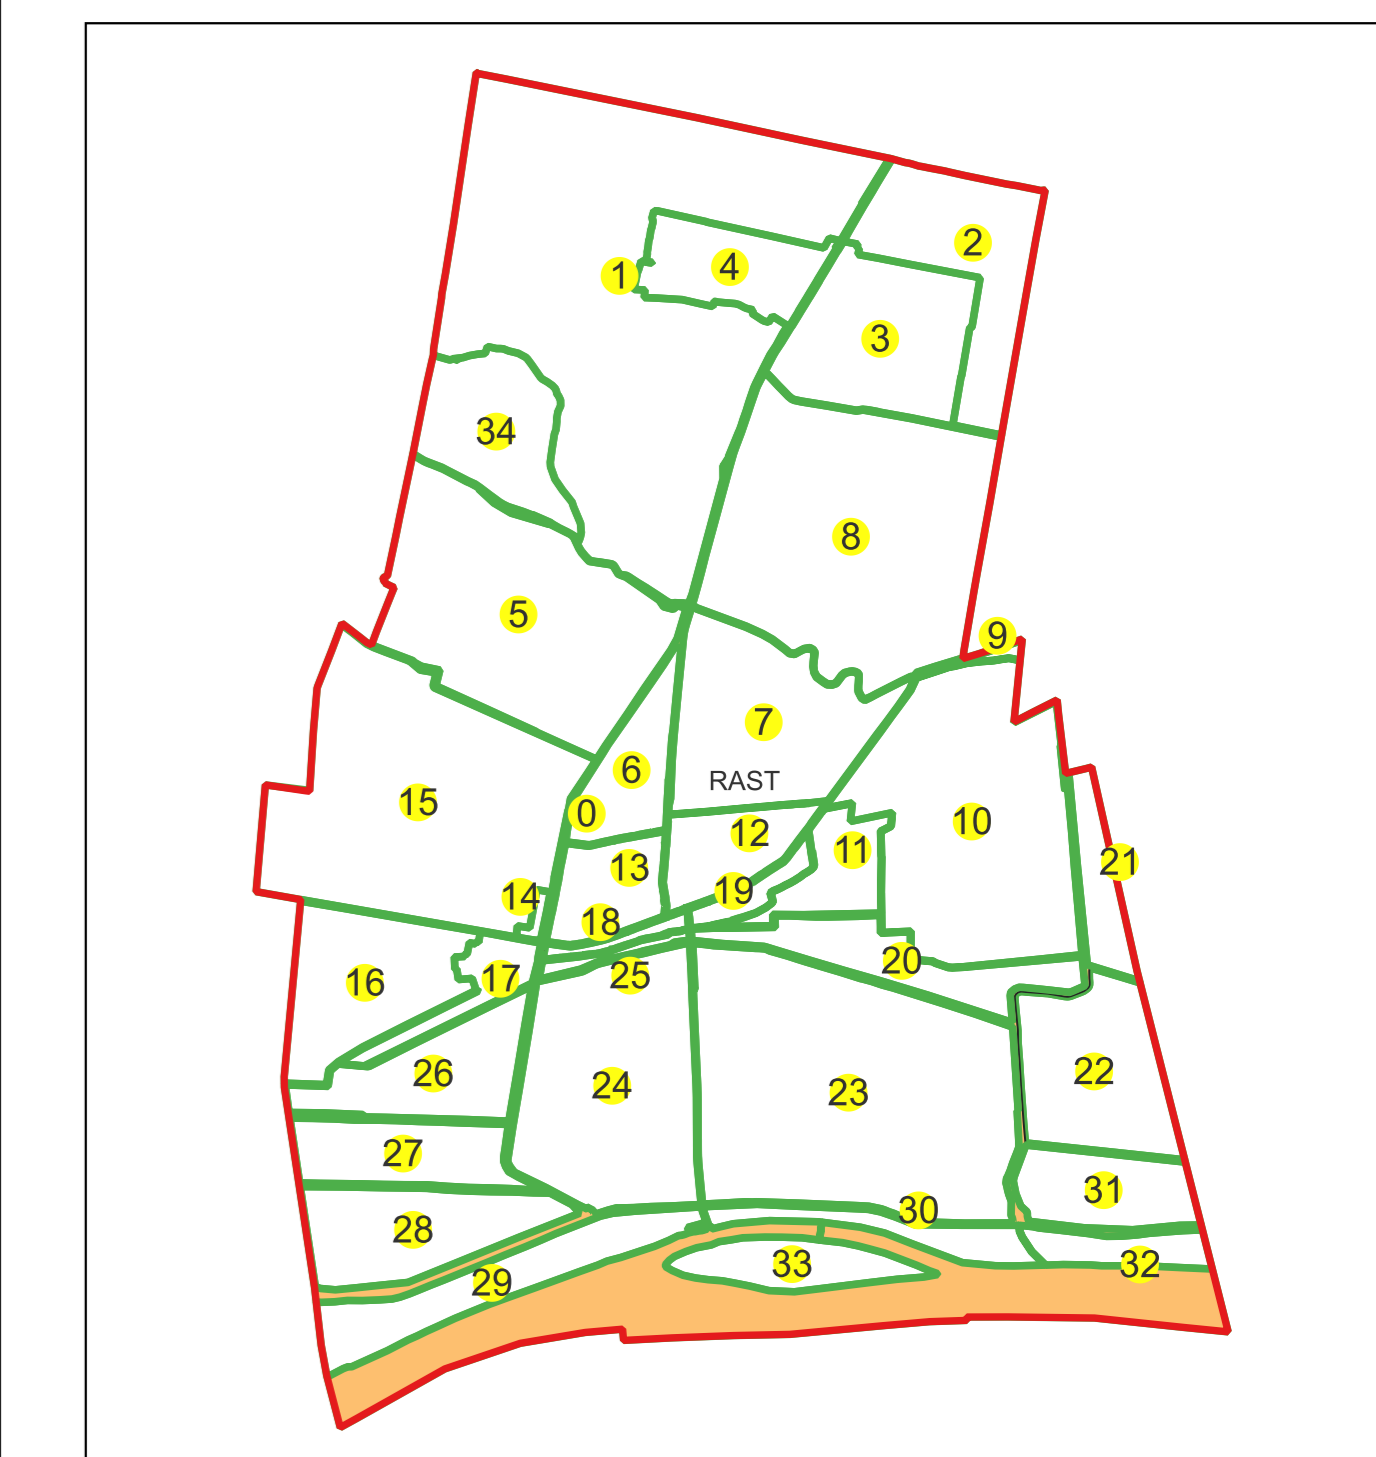

PLAN CADASTRAL AL INTRAVILANULUI

Comuna Rast, jud. Dolj, sat Rast

Sector cadastral nr. 0

Scara 1:1000

Sistem de proiecție: Stereografic 1970

Planșa nr. 18/76

spre publicare

Schema dispunerii sectoarelor cadastrale