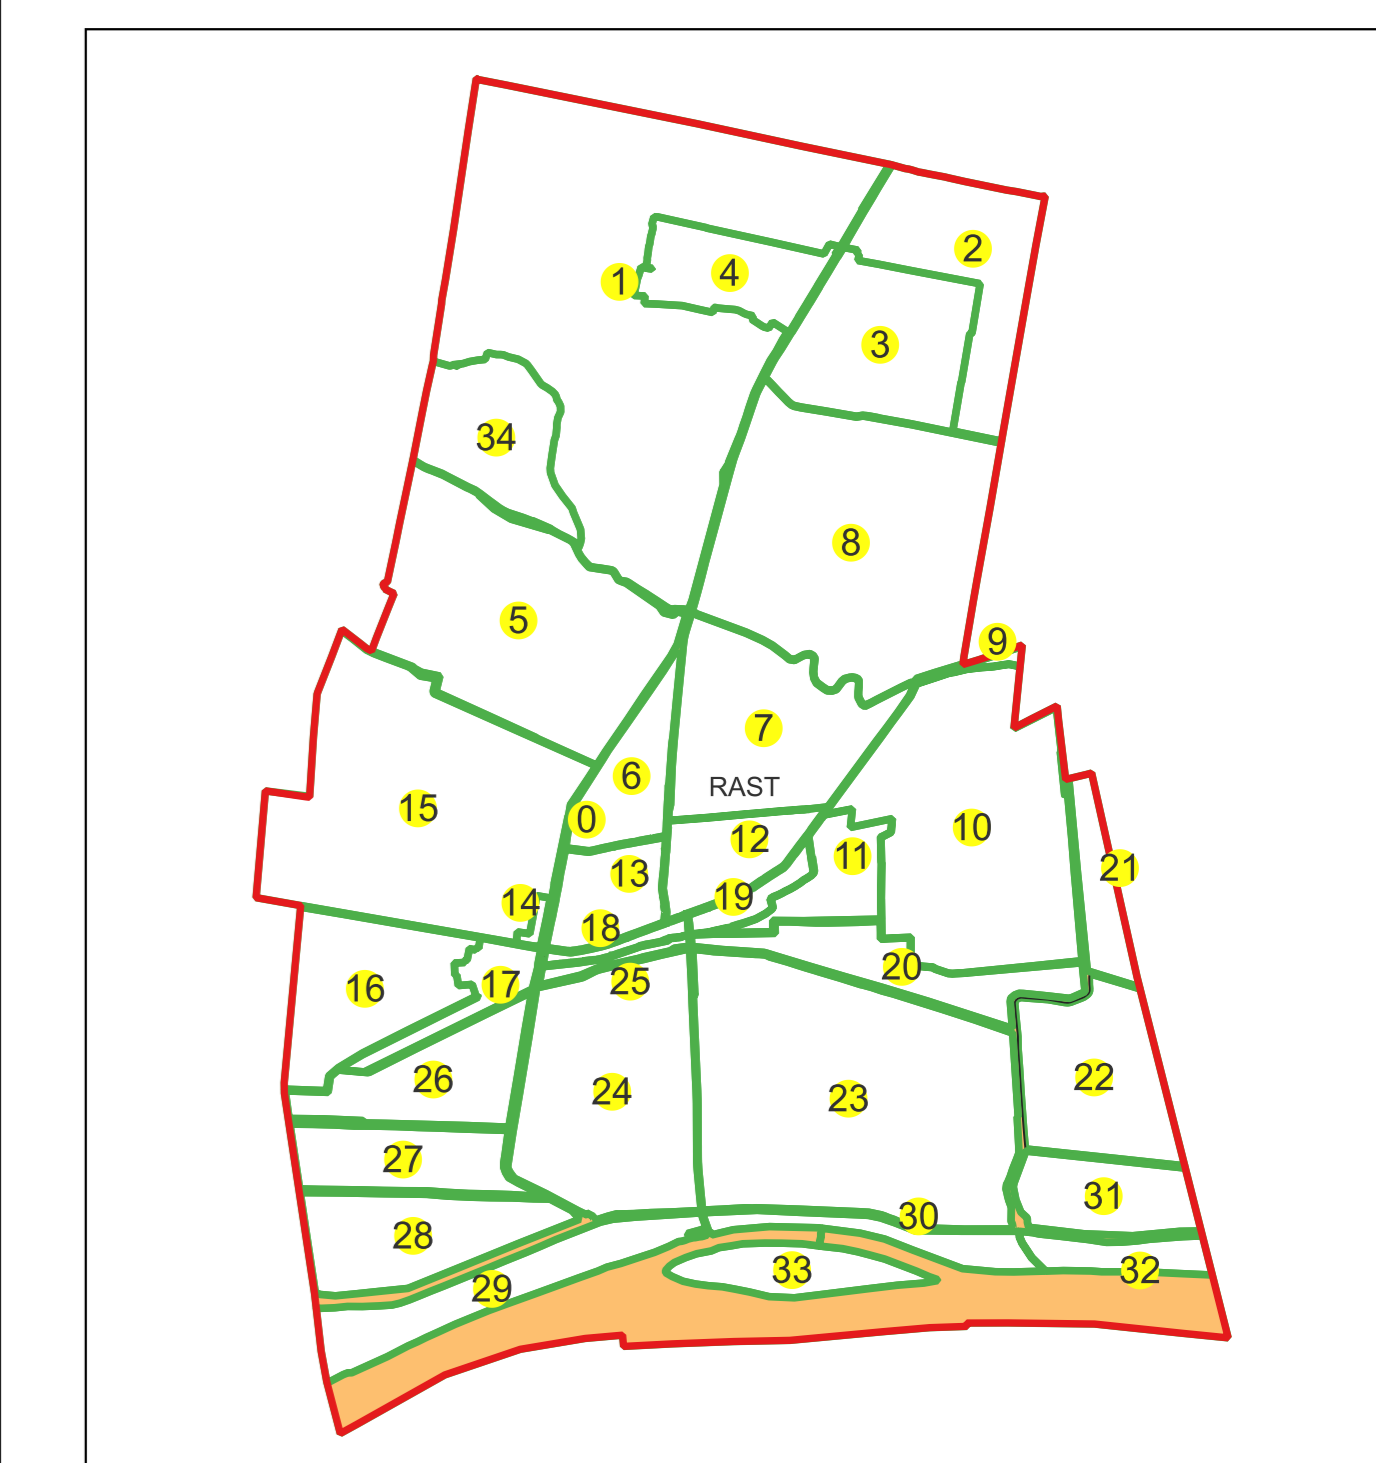

PLAN CADASTRAL AL INTRAVILANULUI

Comuna Rast, jud. Dolj, sat Rast

Sector cadastral nr. 0

Scara 1:1000

Sistem de proiecție: Stereografic 1970

Planșa nr. 25/76

spre publicare

Schema dispunerii sectoarelor cadastrale