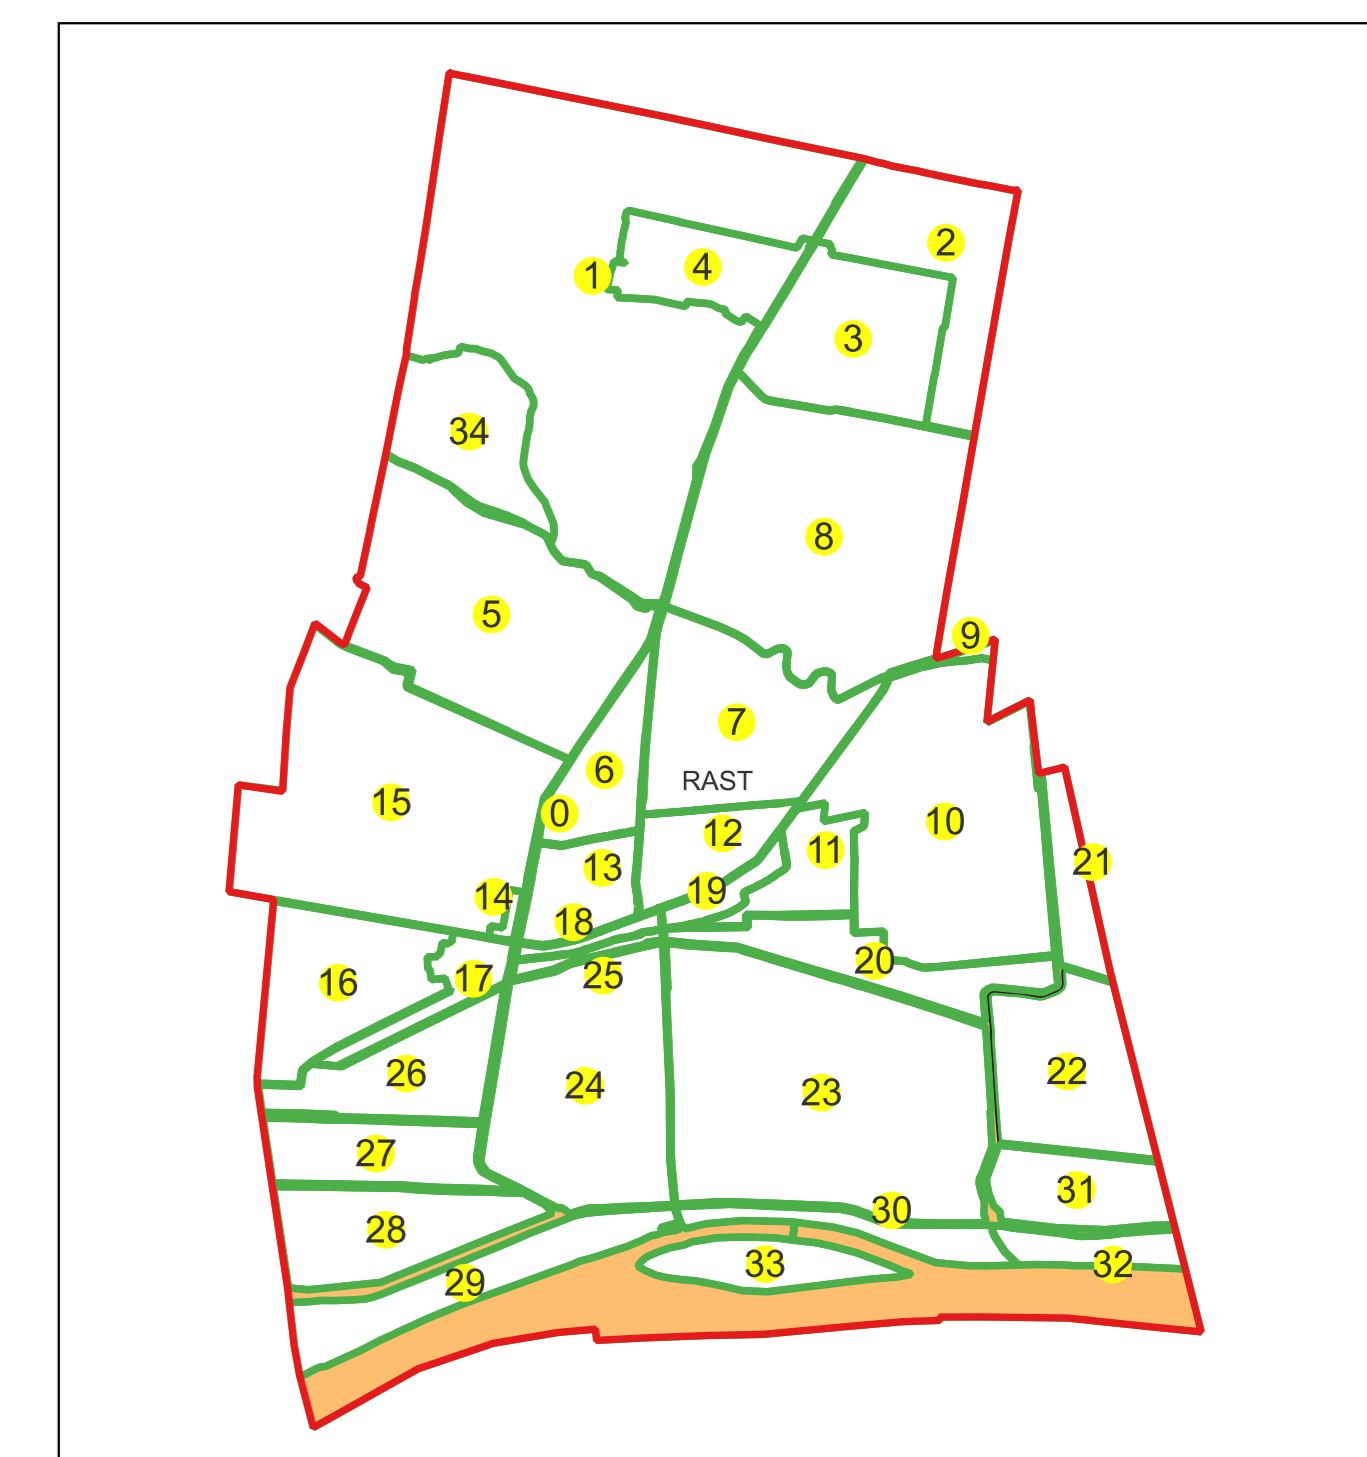

PLAN CADASTRAL AL INTRAVILANULUI

Comuna Rast, jud. Dolj, sat Rast

Sector cadastral nr. 0

Scara 1:1000

Sistem de proiecție: Stereografic 1970

Planșa nr. 64/76

spre publicare

Schema dispunerii sectoarelor cadastrale