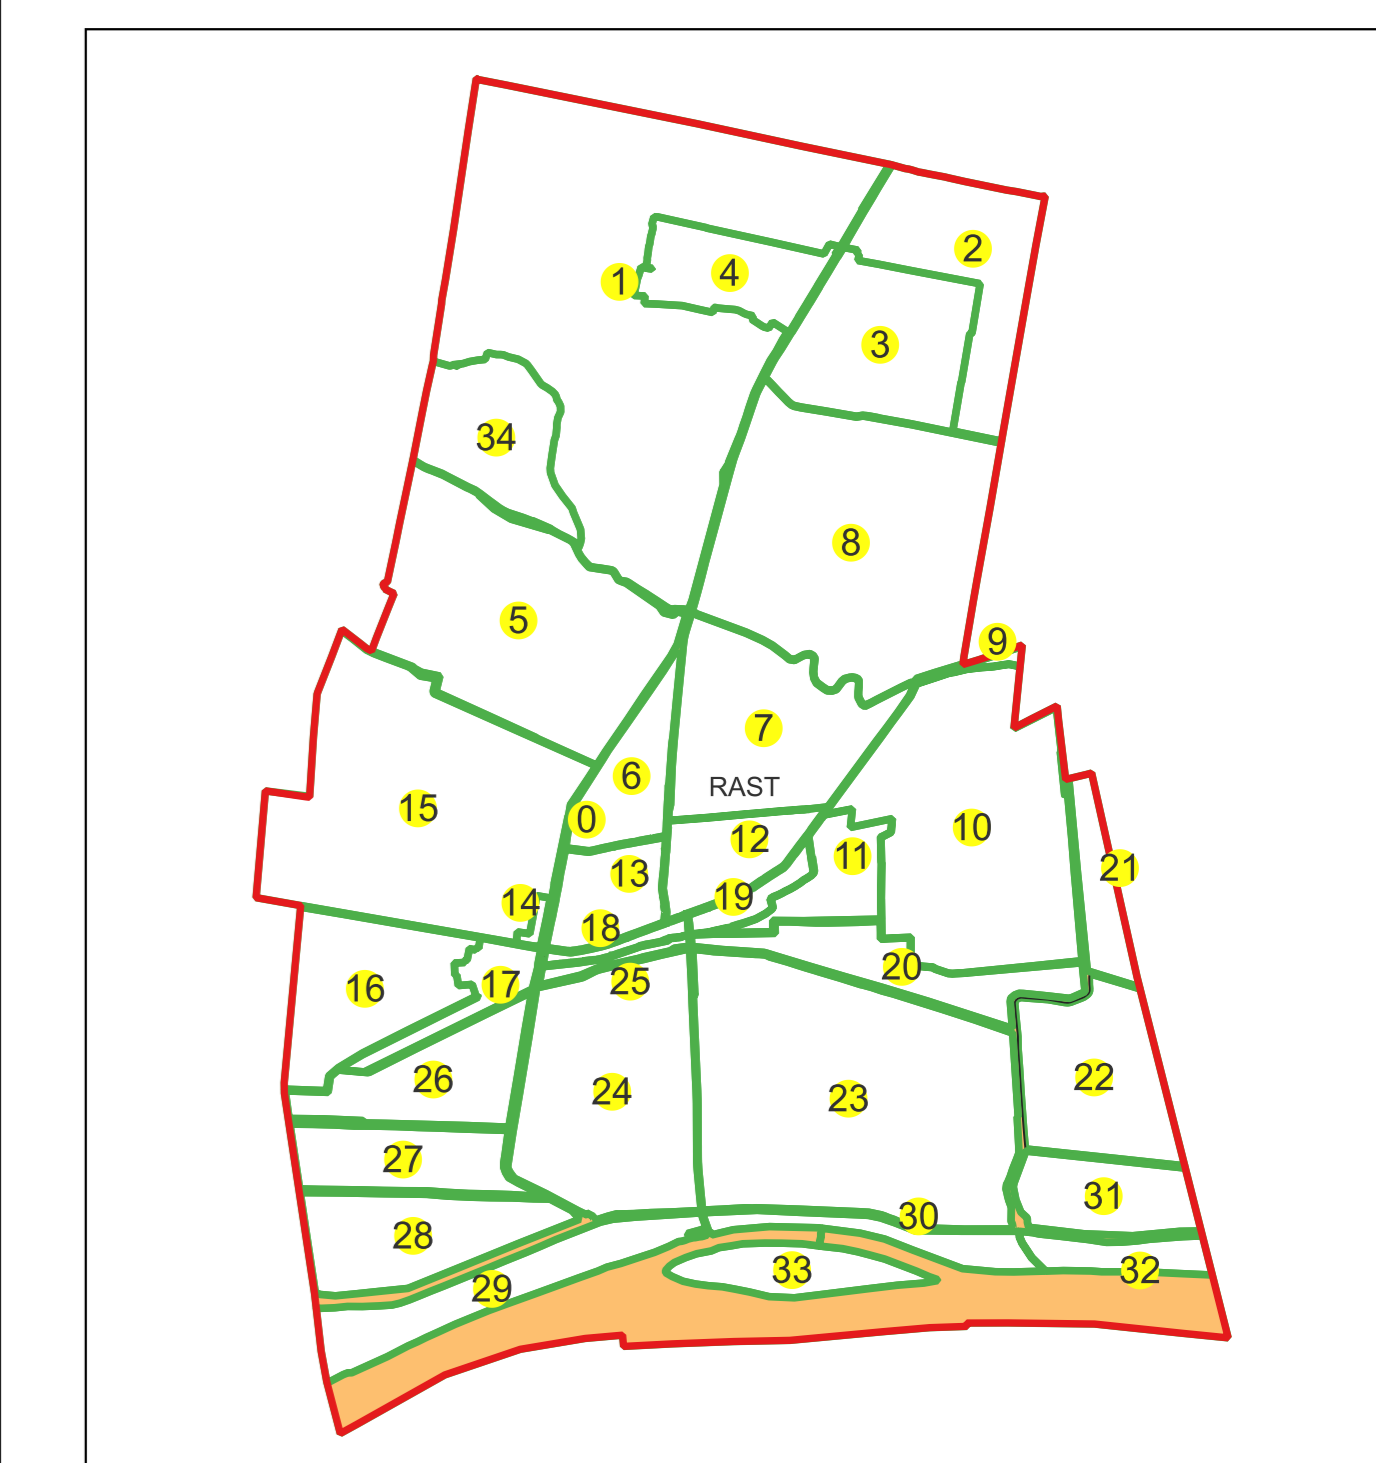

PLAN CADASTRAL AL INTRAVILANULUI

Comuna Rast, jud. Dolj, sat Rast

Sector cadastral nr. 0

Scara 1:1000

Sistem de proiecție: Stereografic 1970

Planșa nr. 44/76

spre publicare

Schema dispunerii sectoarelor cadastrale