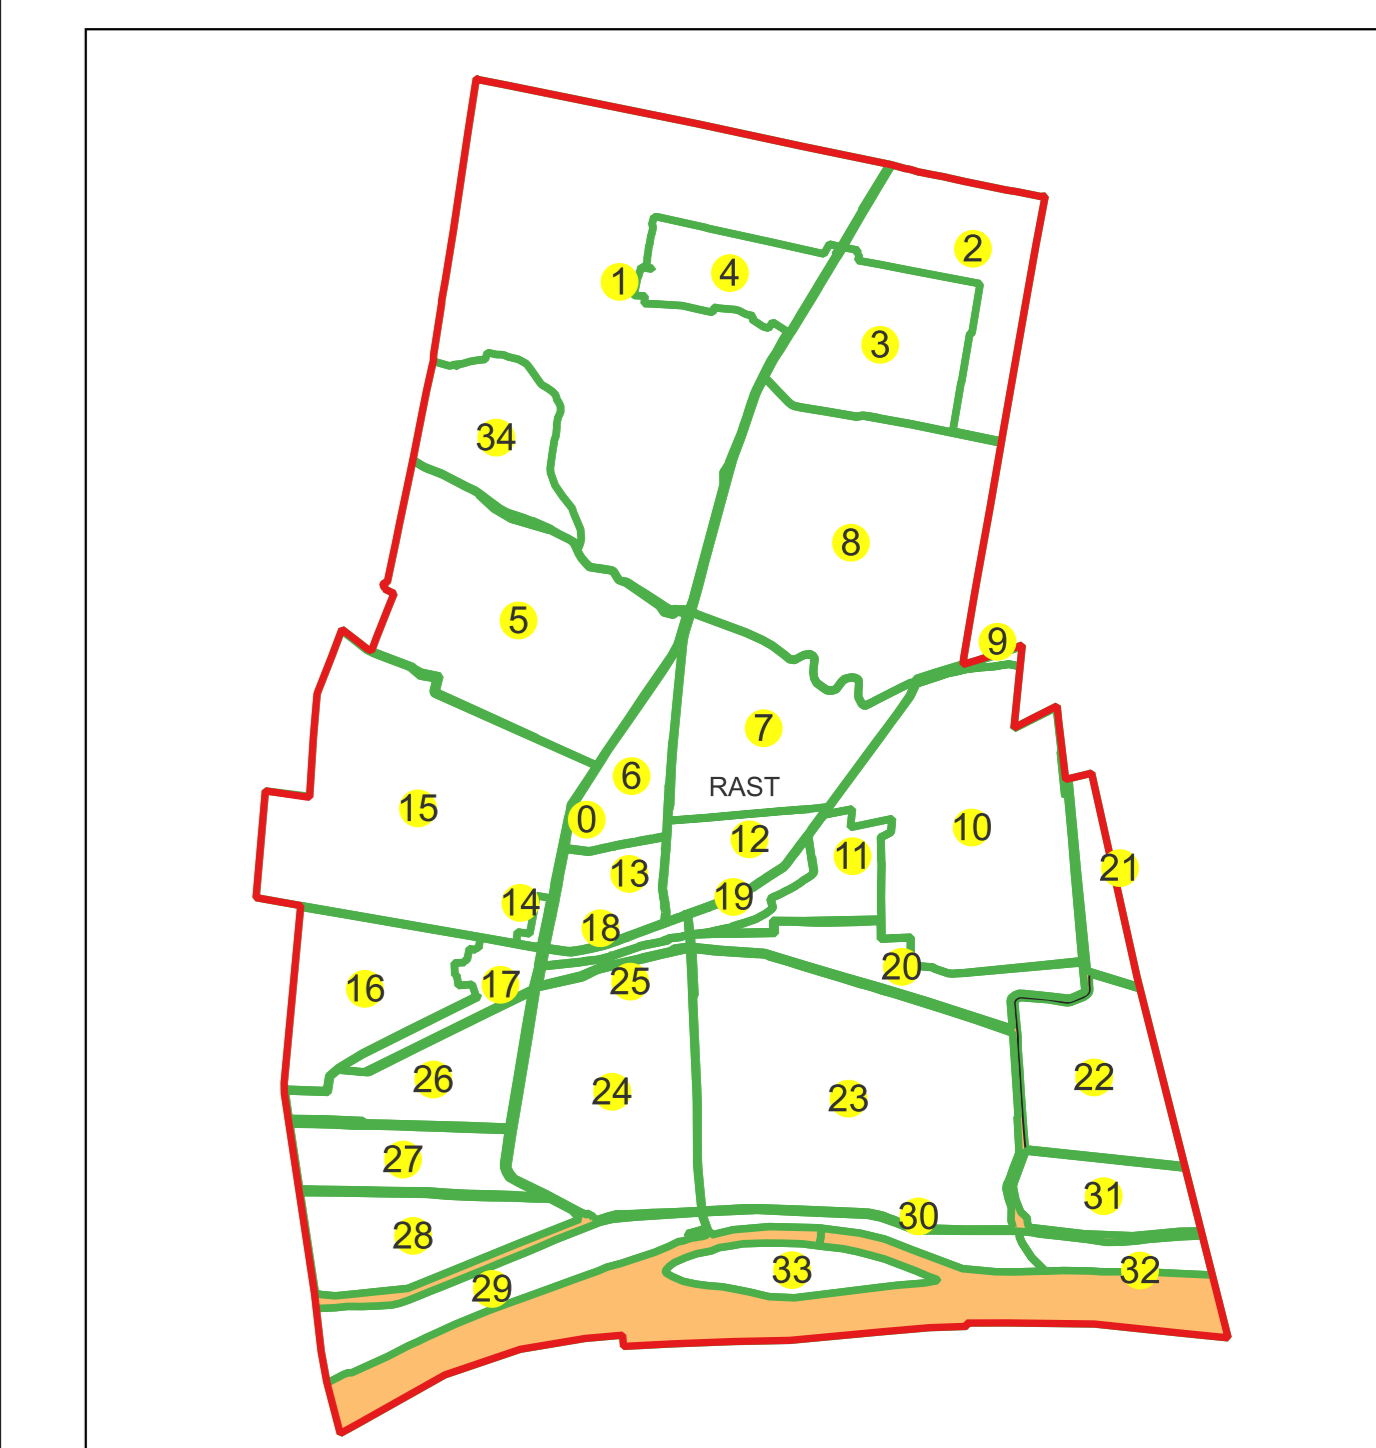

PLAN CADASTRAL AL INTRAVILANULUI

Comuna Rast, jud. Dolj, sat Rast

Sector cadastral nr. 0

Scara 1:1000

Sistem de proiecție: Stereografic 1970

Planșa nr. 28/76

spre publicare

Schema dispunerii sectoarelor cadastrale