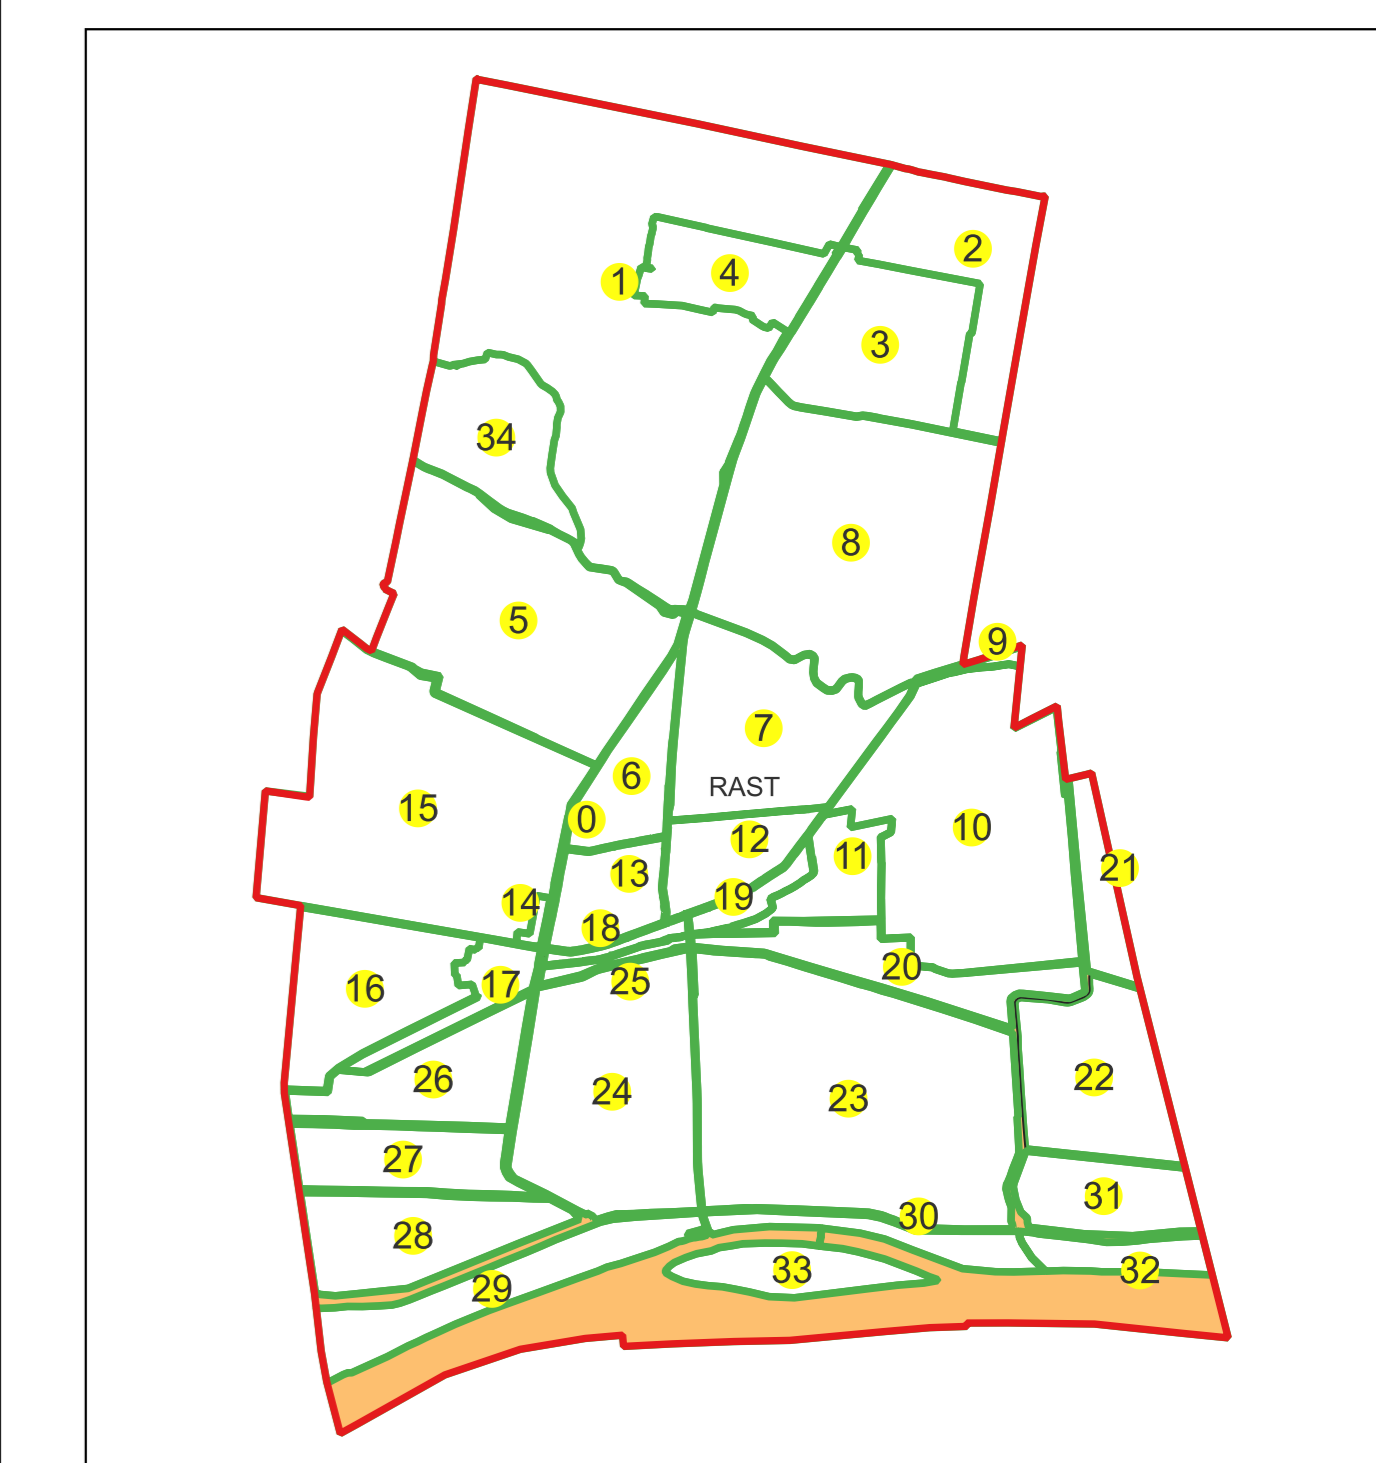

PLAN CADASTRAL AL INTRAVILANULUI

Comuna Rast, jud. Dolj, sat Rast

Sector cadastral nr. 0

Scara 1:1000

Sistem de proiecție: Stereografic 1970

Planșa nr. 56/76

spre publicare

Schema dispunerii sectoarelor cadastrale