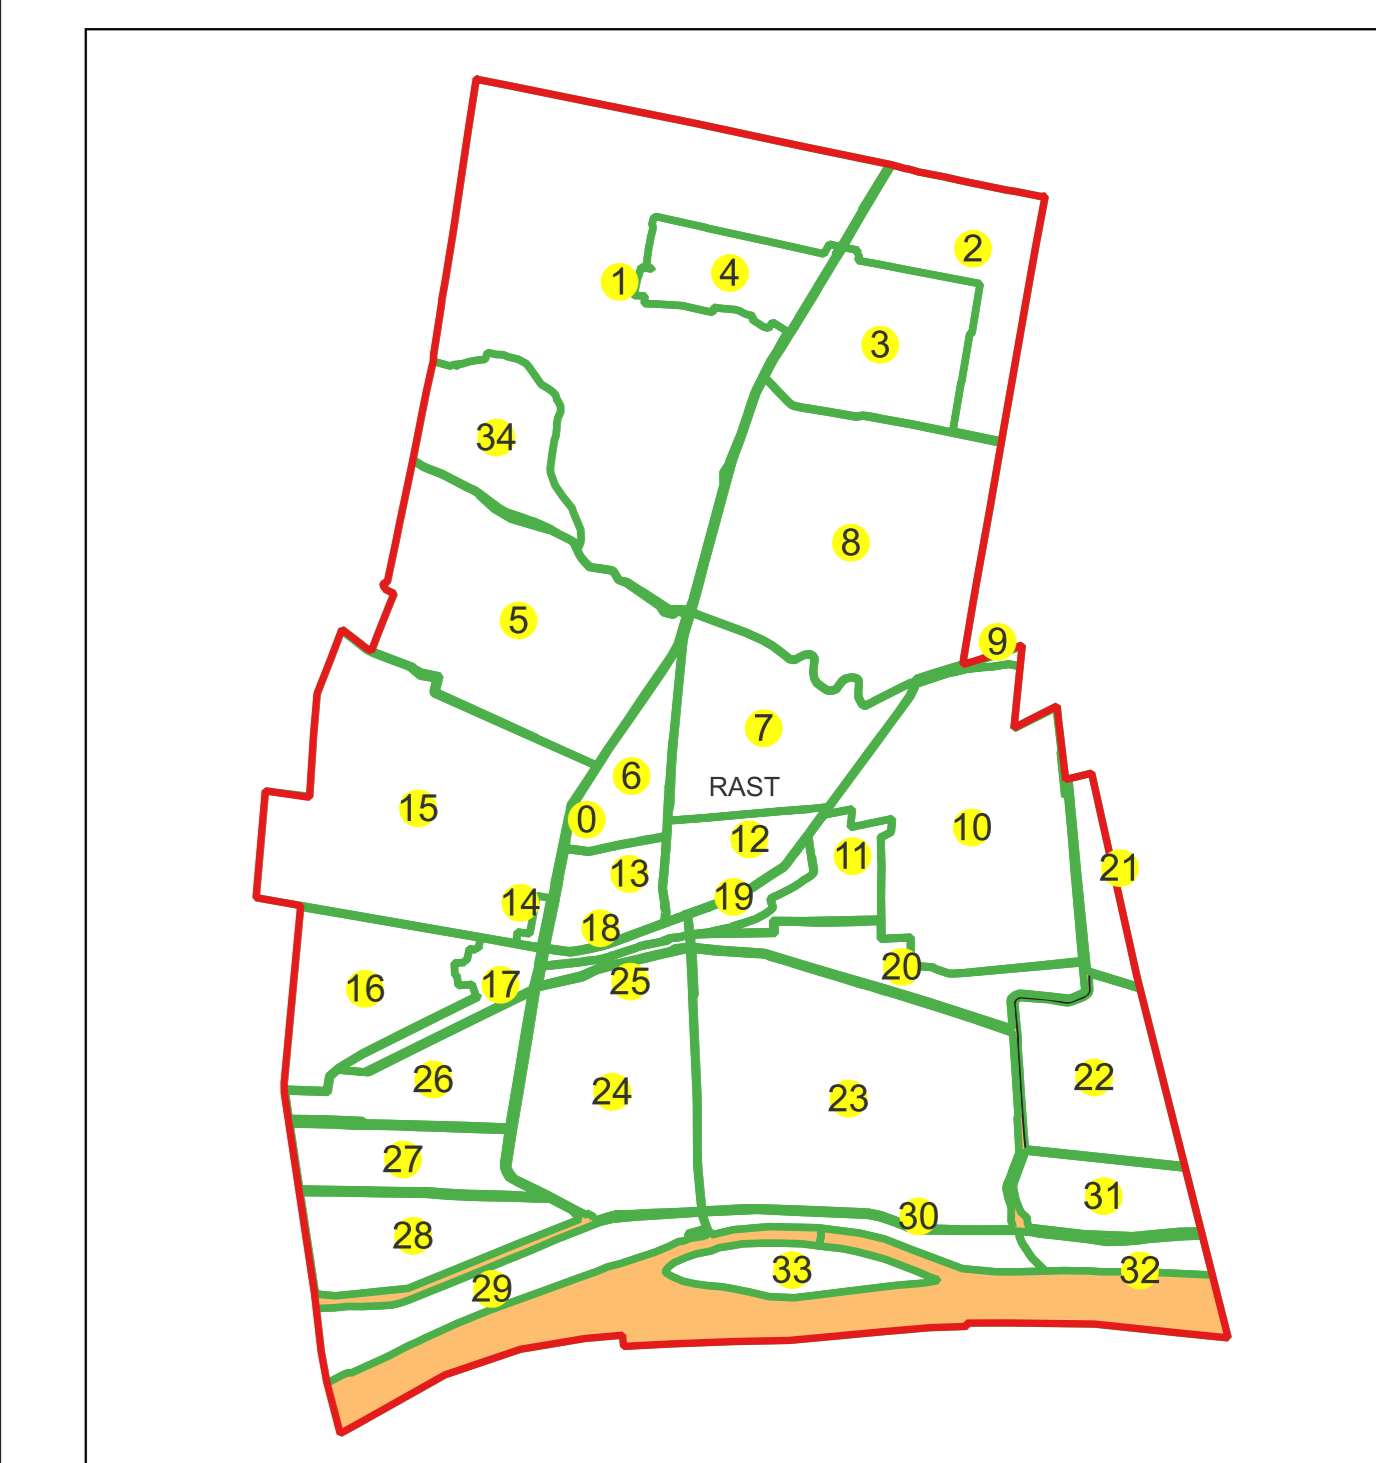

PLAN CADASTRAL AL INTRAVILANULUI

Comuna Rast, jud. Dolj, sat Rast

Sector cadastral nr. 0

Scara 1:1000

Sistem de proiecție: Stereografic 1970

Planșa nr. 7/76

spre publicare

Schema dispunerii sectoarelor cadastrale