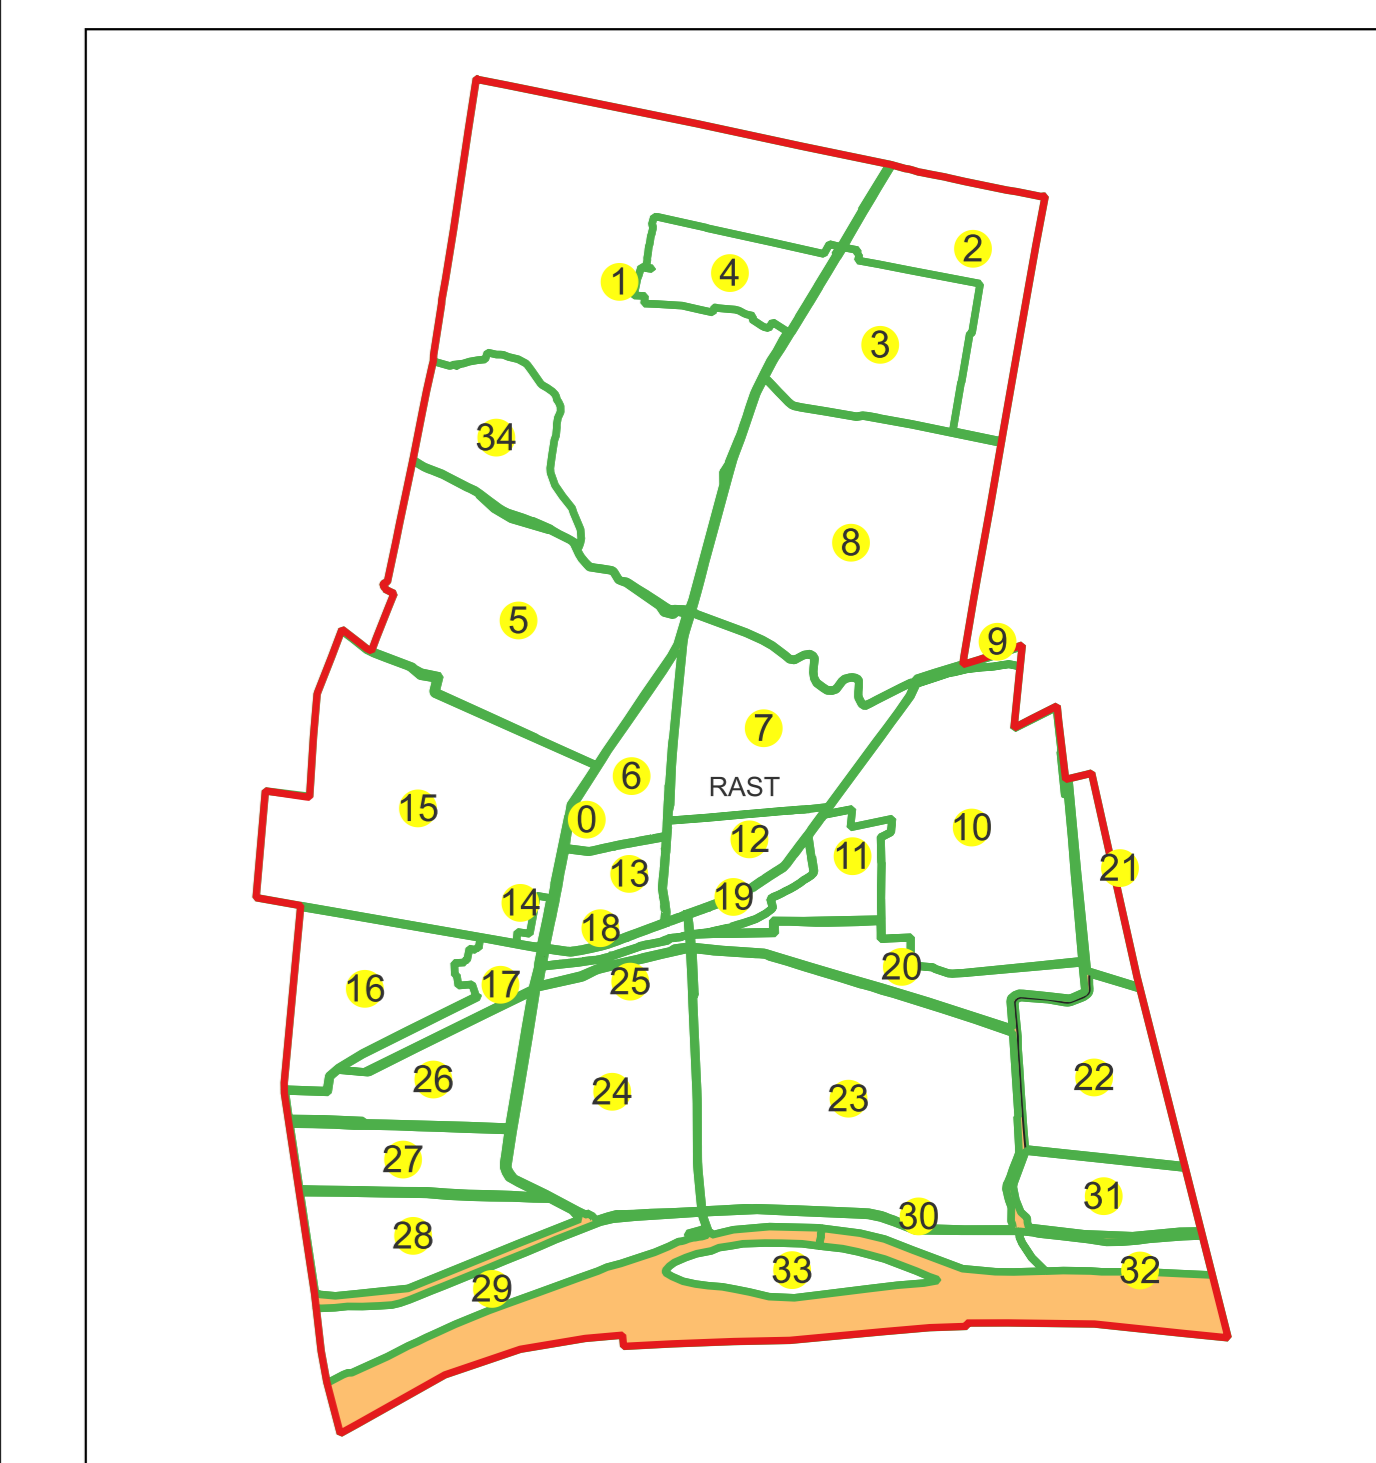

PLAN CADASTRAL AL INTRAVILANULUI

Comuna Rast, jud. Dolj, sat Rast

Sector cadastral nr. 0

Scara 1:1000

Sistem de proiecție: Stereografic 1970

Planșa nr. 29/76

spre publicare

Schema dispunerii sectoarelor cadastrale