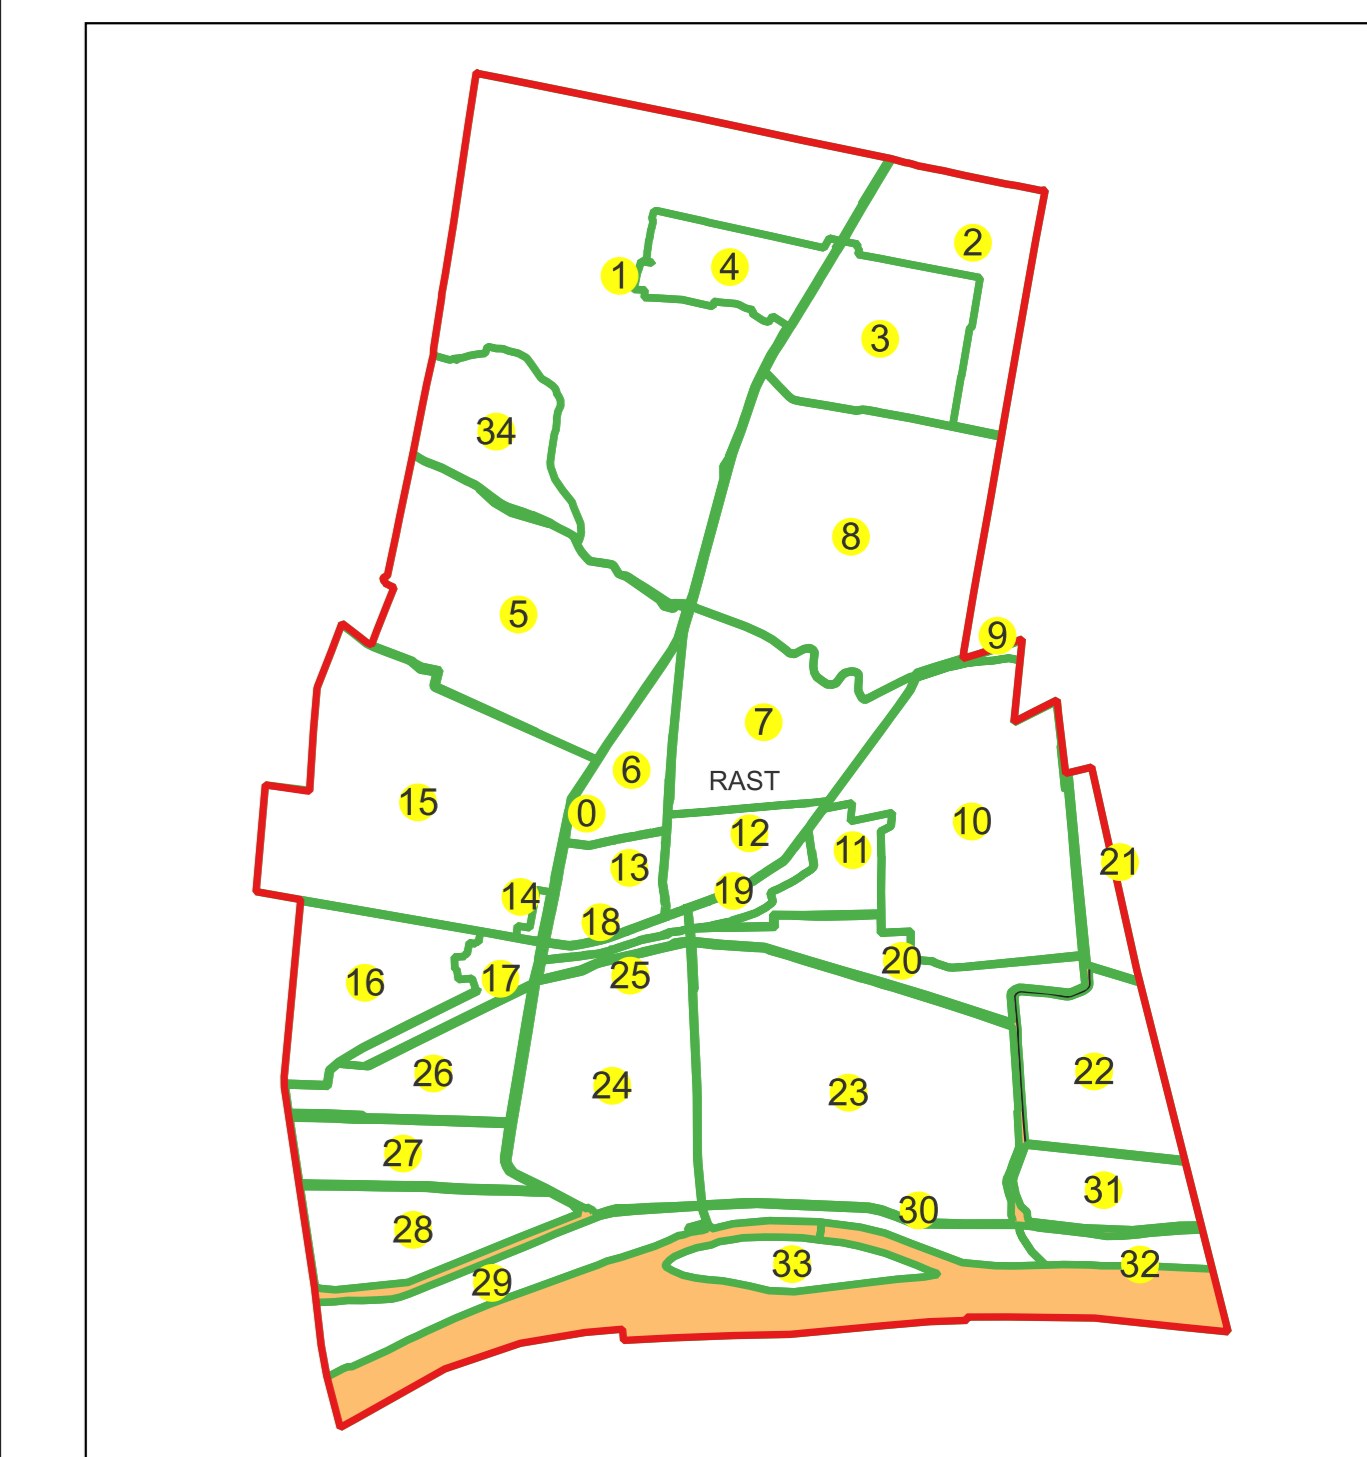

PLAN CADASTRAL AL INTRAVILANULUI

Comuna Rast, jud. Dolj, sat Rast

Sector cadastral nr. 0

Scara 1:1000

Sistem de proiecție: Stereografic 1970

Planșa nr. 74/76

spre publicare

Schema dispunerii sectoarelor cadastrale