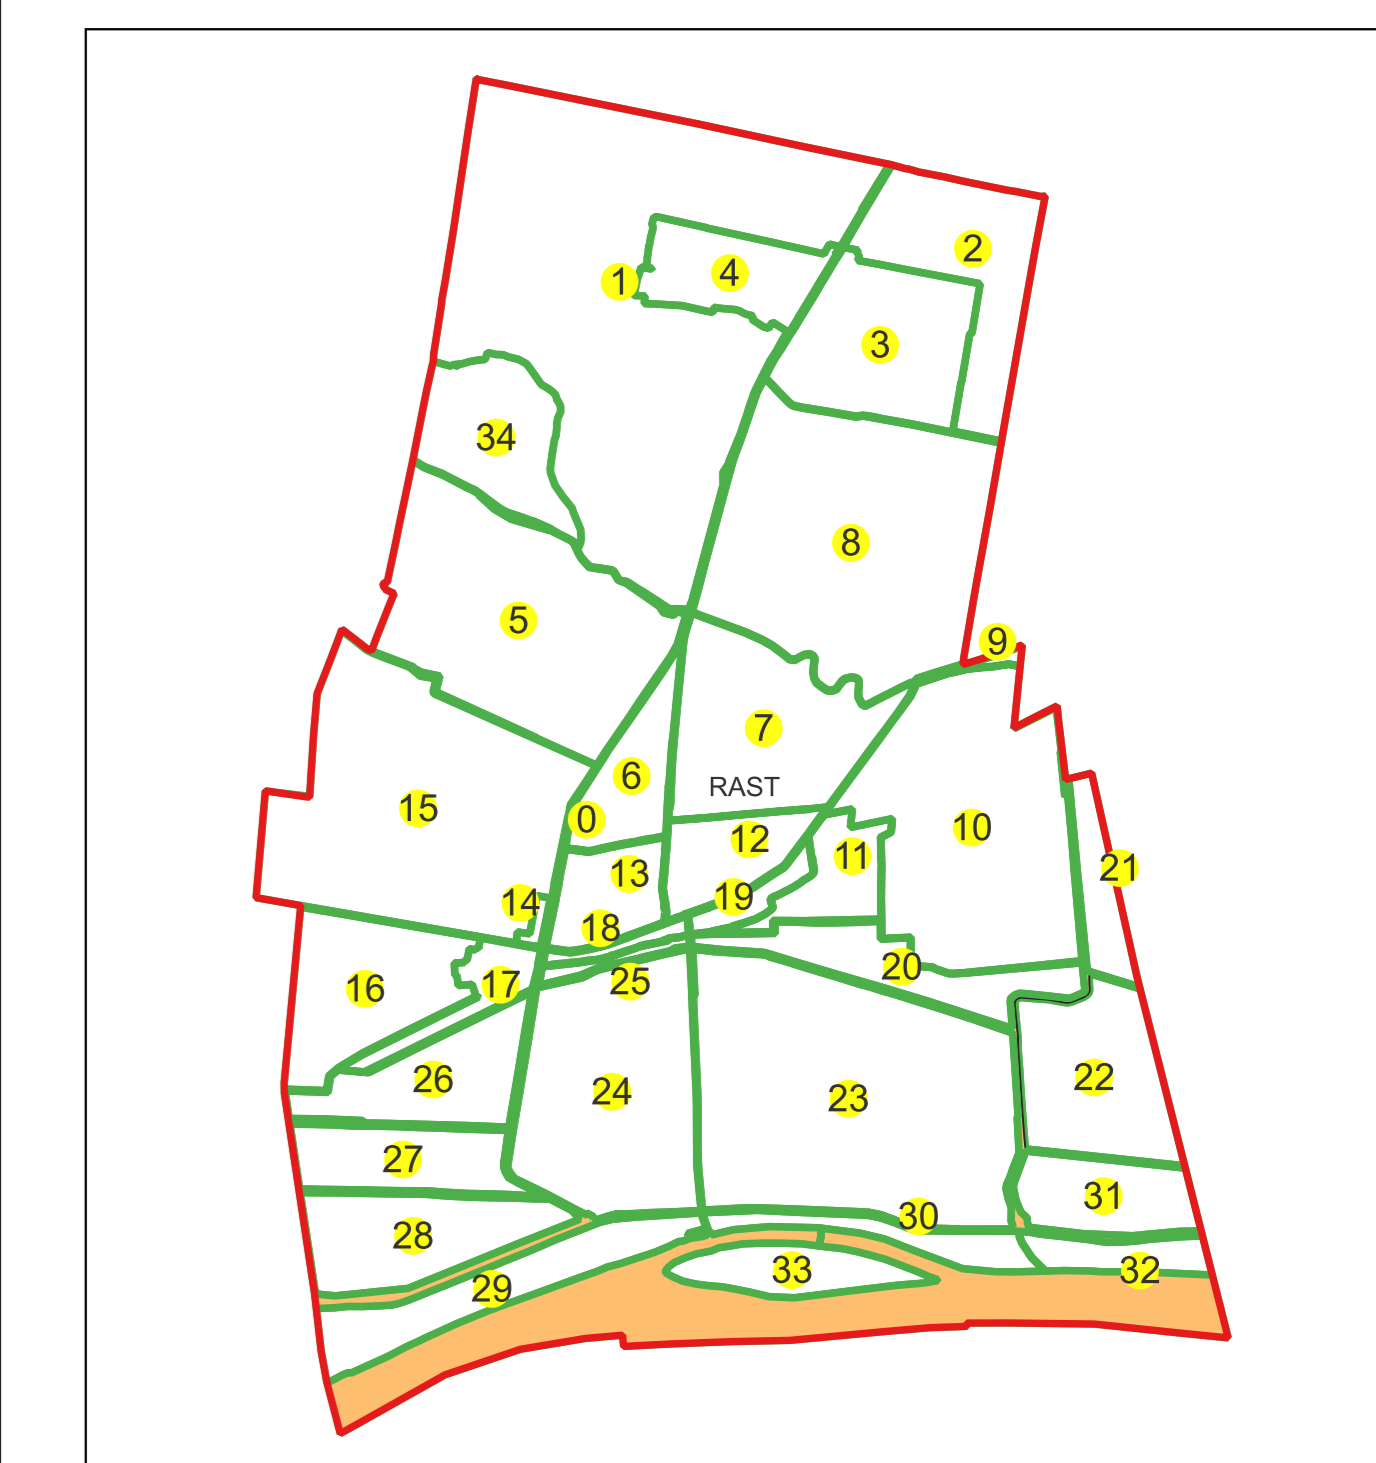

PLAN CADASTRAL AL INTRAVILANULUI

Comuna Rast, jud. Dolj, sat Rast

Sector cadastral nr. 0

Scara 1:1000

Sistem de proiecție: Stereografic 1970

Planșa nr. 17/76

spre publicare

Schema dispunerii sectoarelor cadastrale