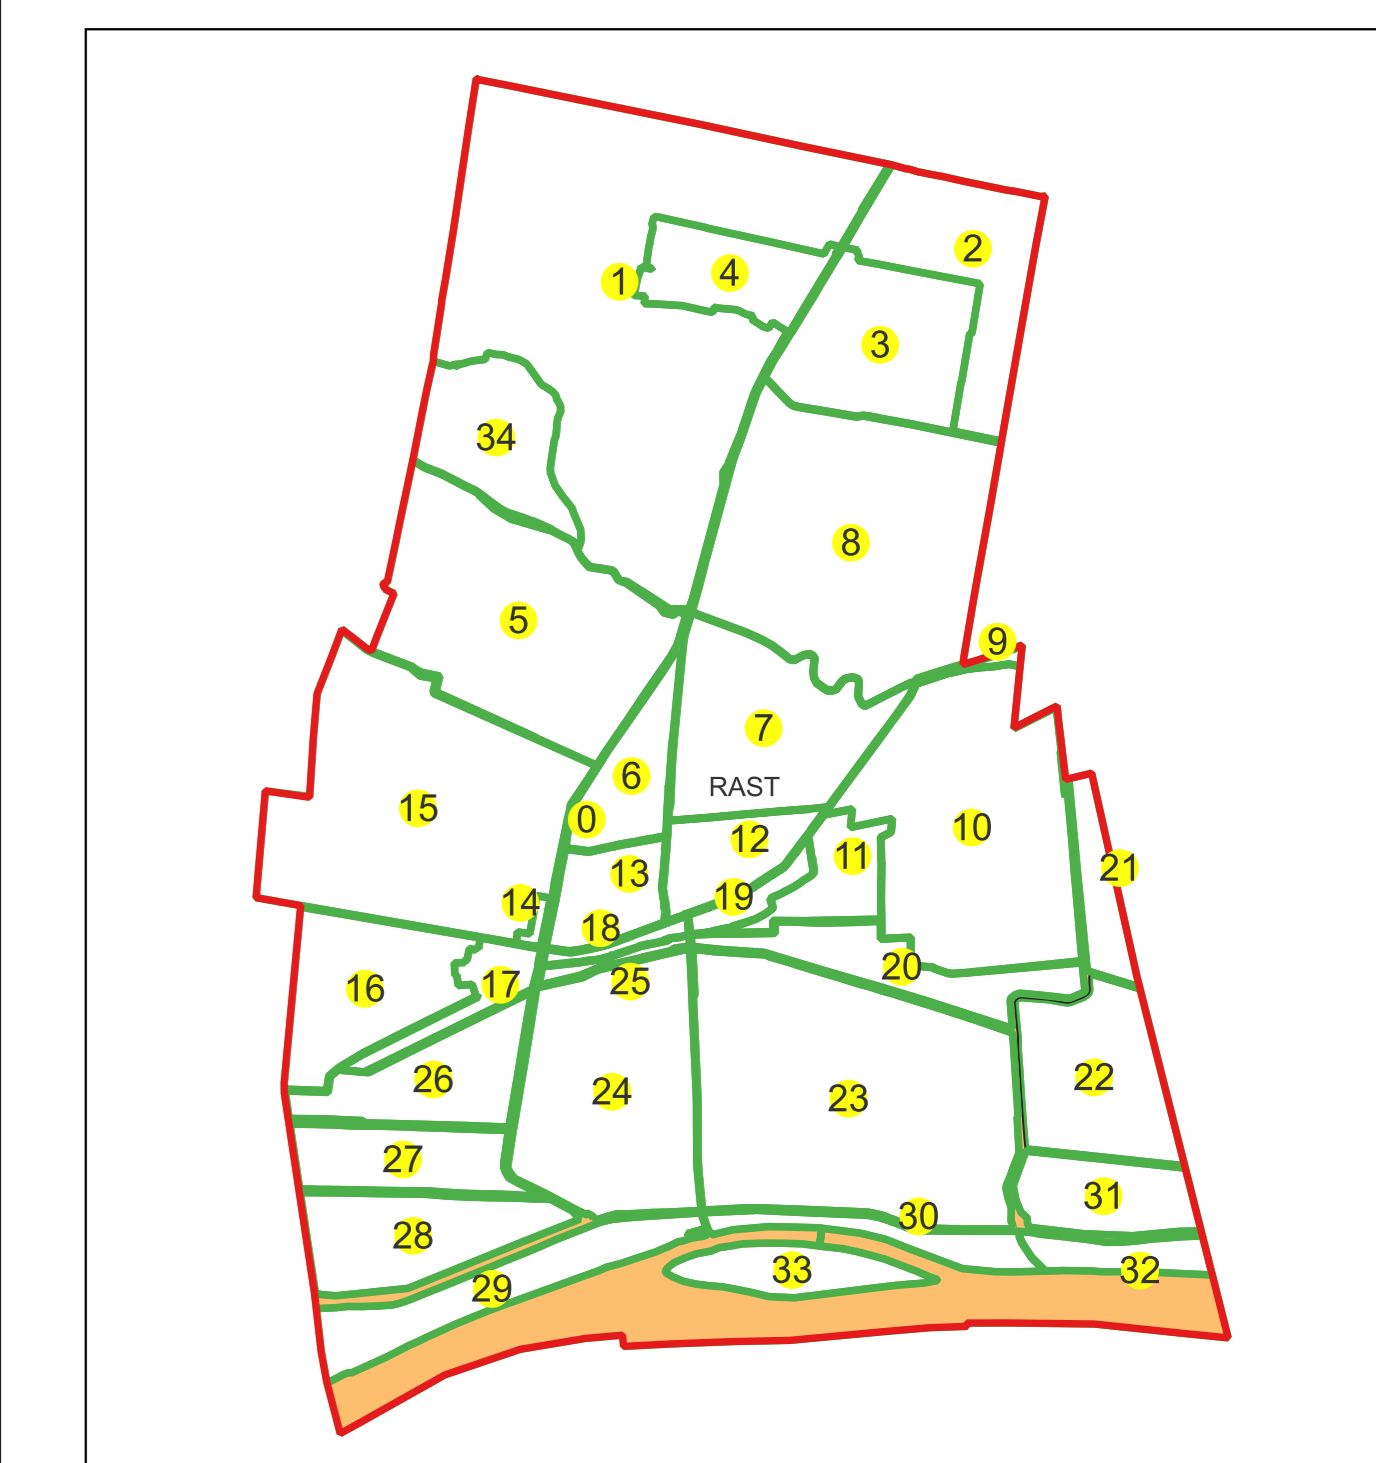

PLAN CADASTRAL AL INTRAVILANULUI

Comuna Rast, jud. Dolj, sat Rast

Sector cadastral nr. 0

Scara 1:1000

Sistem de proiecție: Stereografic 1970

Planșa nr. 66/76

spre publicare

Schema dispunerii sectoarelor cadastrale