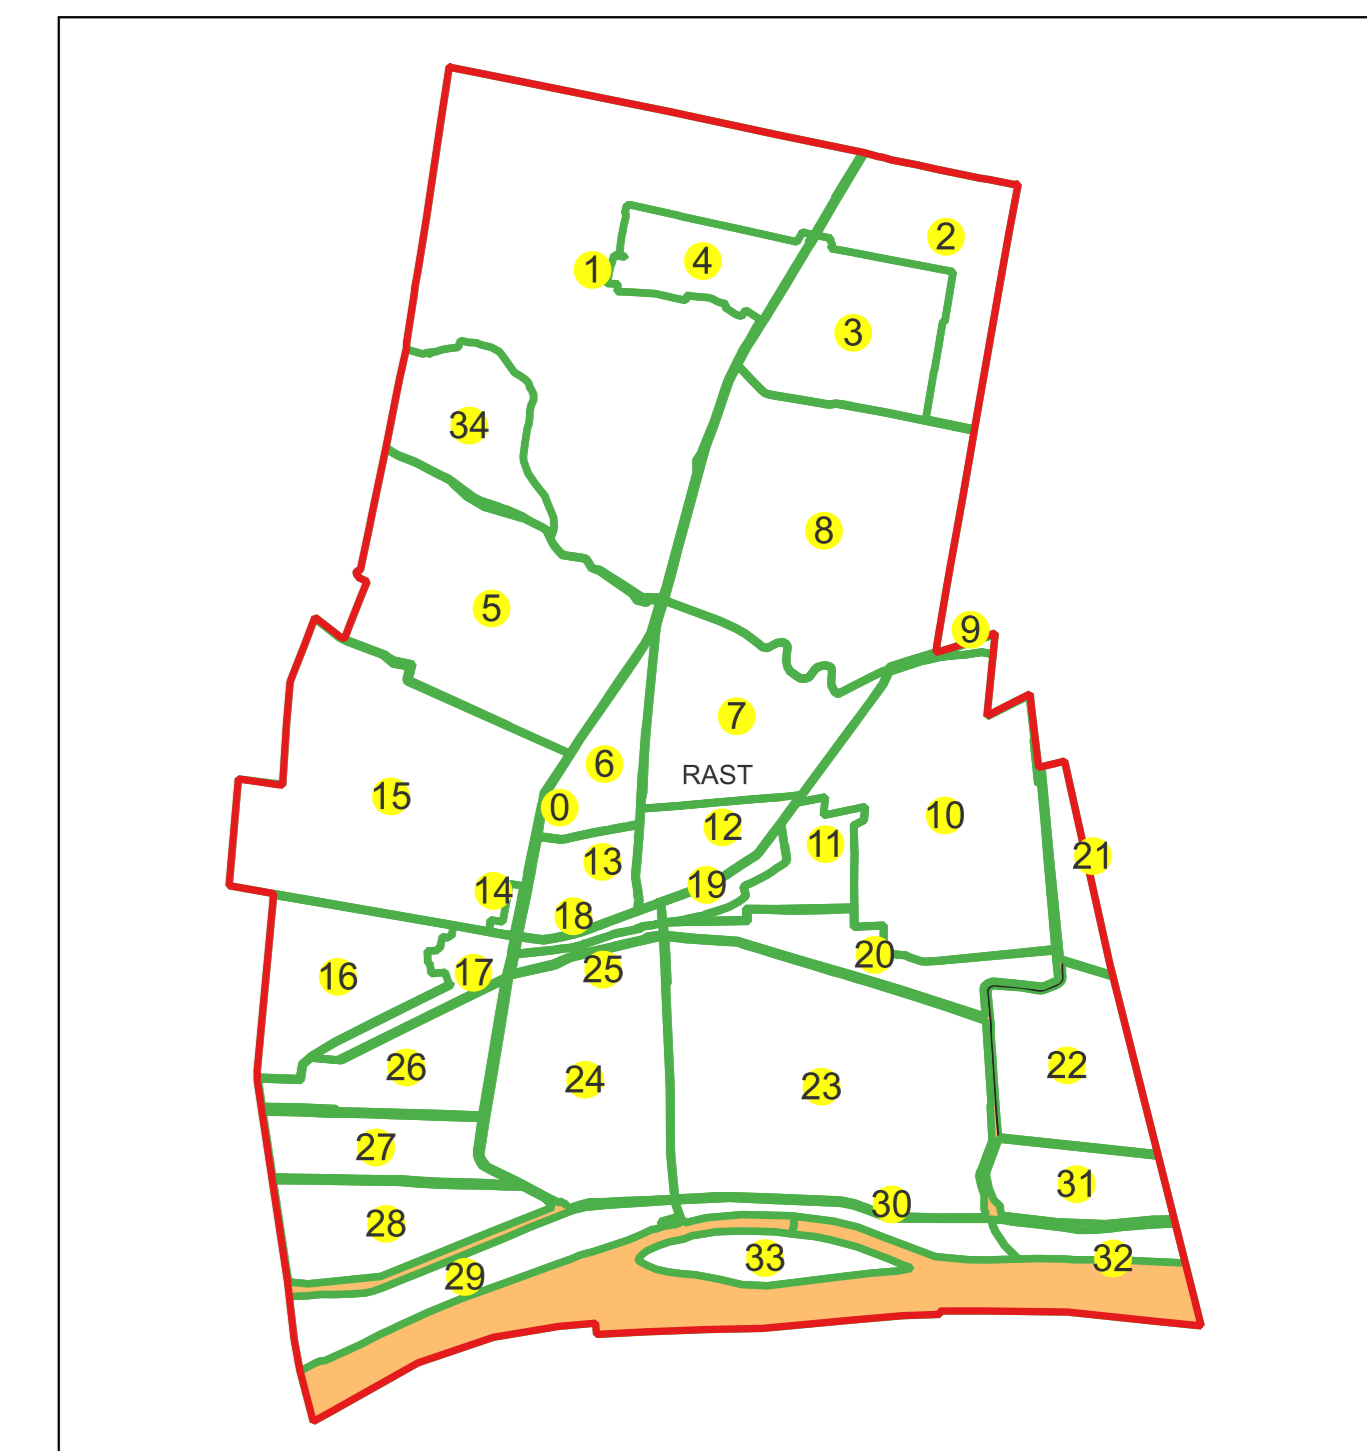

Sistem de proiecție: Stereografic 1970

Planșa nr. 51/76

spre publicare

Schema dispunerii sectoarelor cadastrale

Schema dispunerii planșelor

Legenda	
	LIMITĂ UAT
RAST	DENUMIRE UAT
	LIMITĂ INTRAVILAN
Rast	NUME INTRAVILAN
	LIMITĂ TARLA
	NUMĂR TARLA
	LIMITĂ SECTOR
	NUMĂR SECTOR
	LIMITĂ IMOBIL
	ID IMOBIL