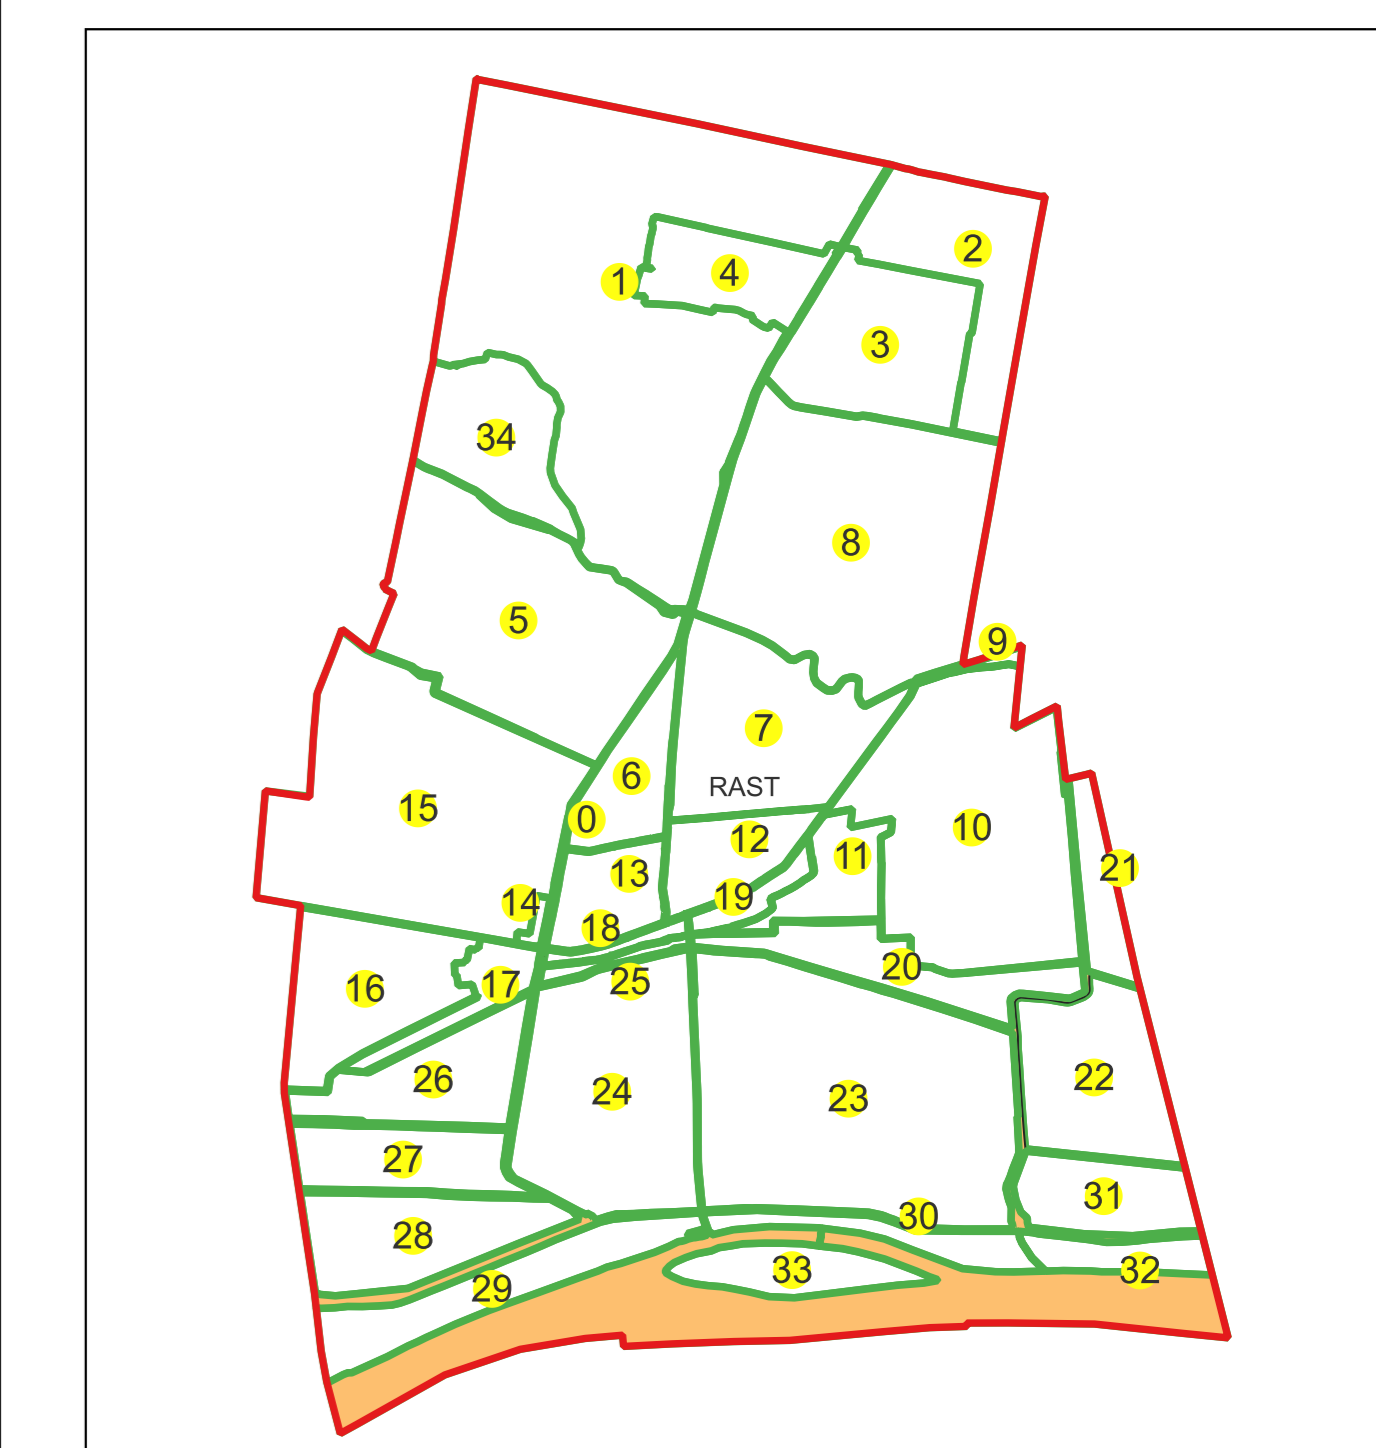

PLAN CADASTRAL AL INTRAVILANULUI

Comuna Rast, jud. Dolj, sat Rast

Sector cadastral nr. 0

Scara 1:1000

Sistem de proiectie: Stereografic 1970

Planşa nr. 24/76

spre publicare

Schema dispunerii sectoarelor cadastrale