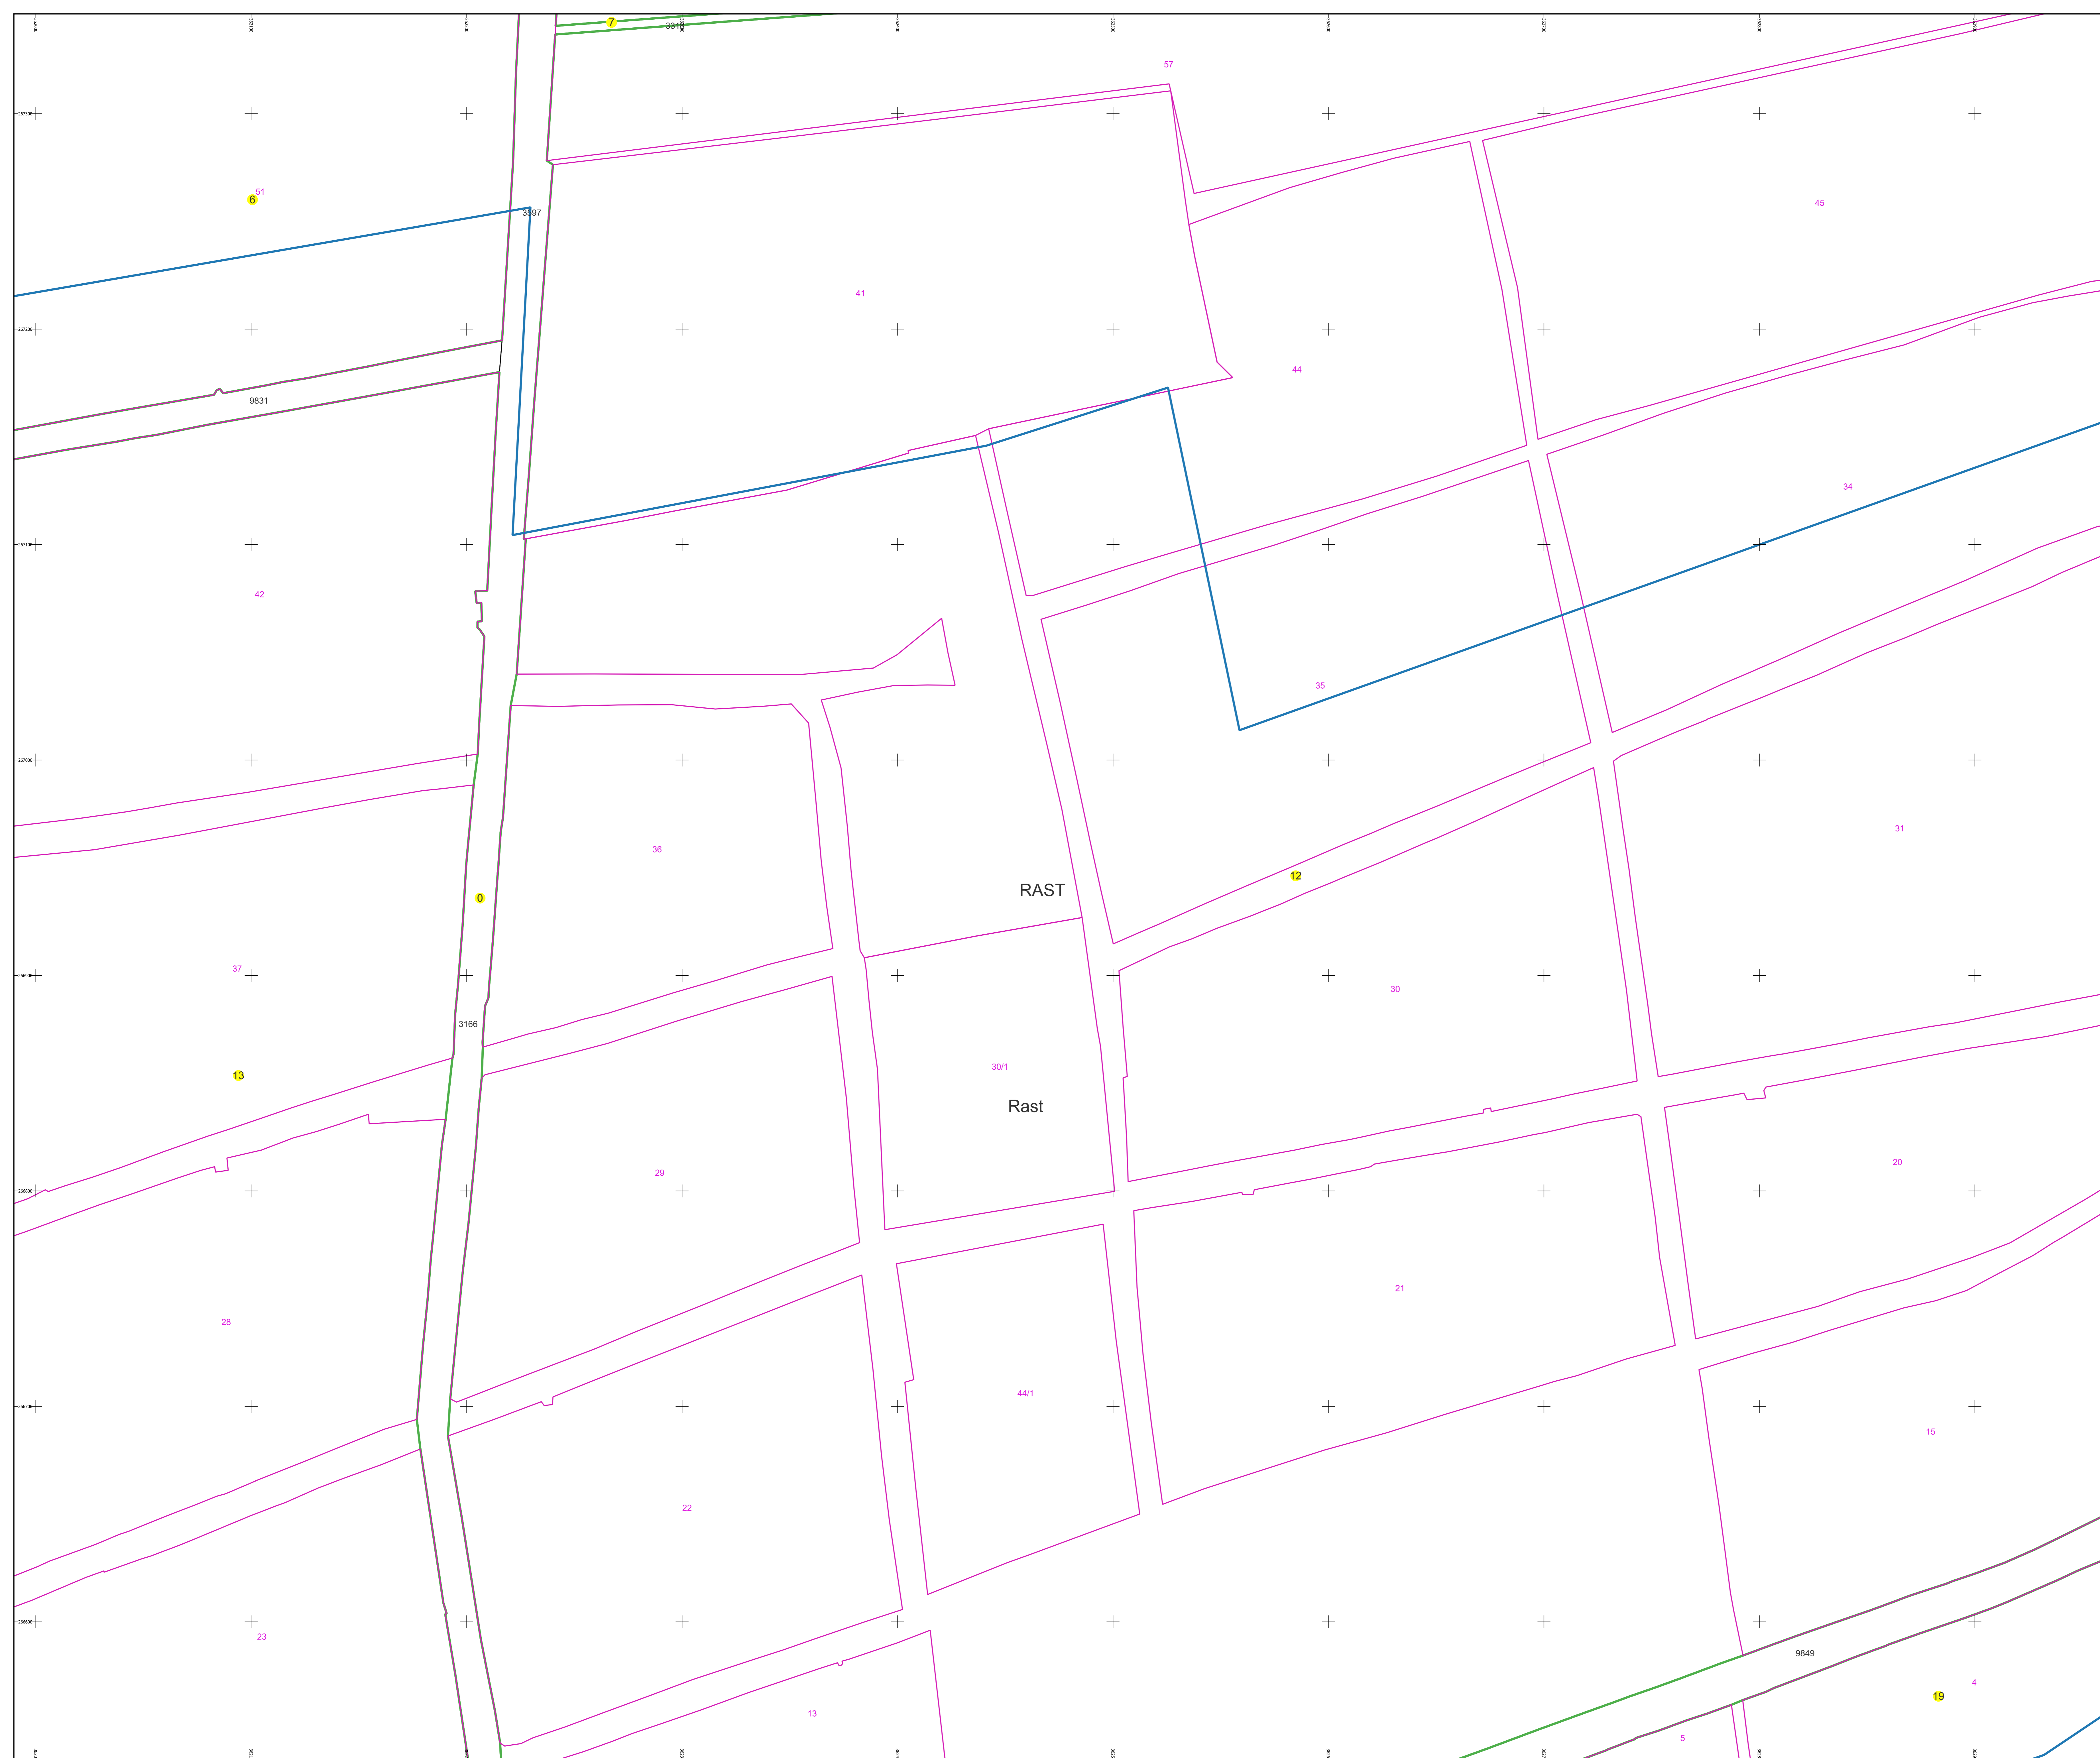

PLAN CADASTRAL AL INTRAVILANULUI

Comuna Rast, jud. Dolj, sat Rast

Sector cadastral nr. 0

Scara 1:1000

Sistem de proiectie: Stereografic 1970

Planşa nr. 24/76

spre publicare

Legenda	
	LIMITĂ UAT
RAST	DENUMIRE UAT
	LIMITĂ INTRAVILAN
Rast	NUME INTRAVILAN
	LIMITĂ TARLA
	NUMĂR TARLA
	LIMITĂ SECTOR
	NUMĂR SECTOR
	LIMITĂ IMOBIL
	ID IMOBIL

Data 19.09.2022