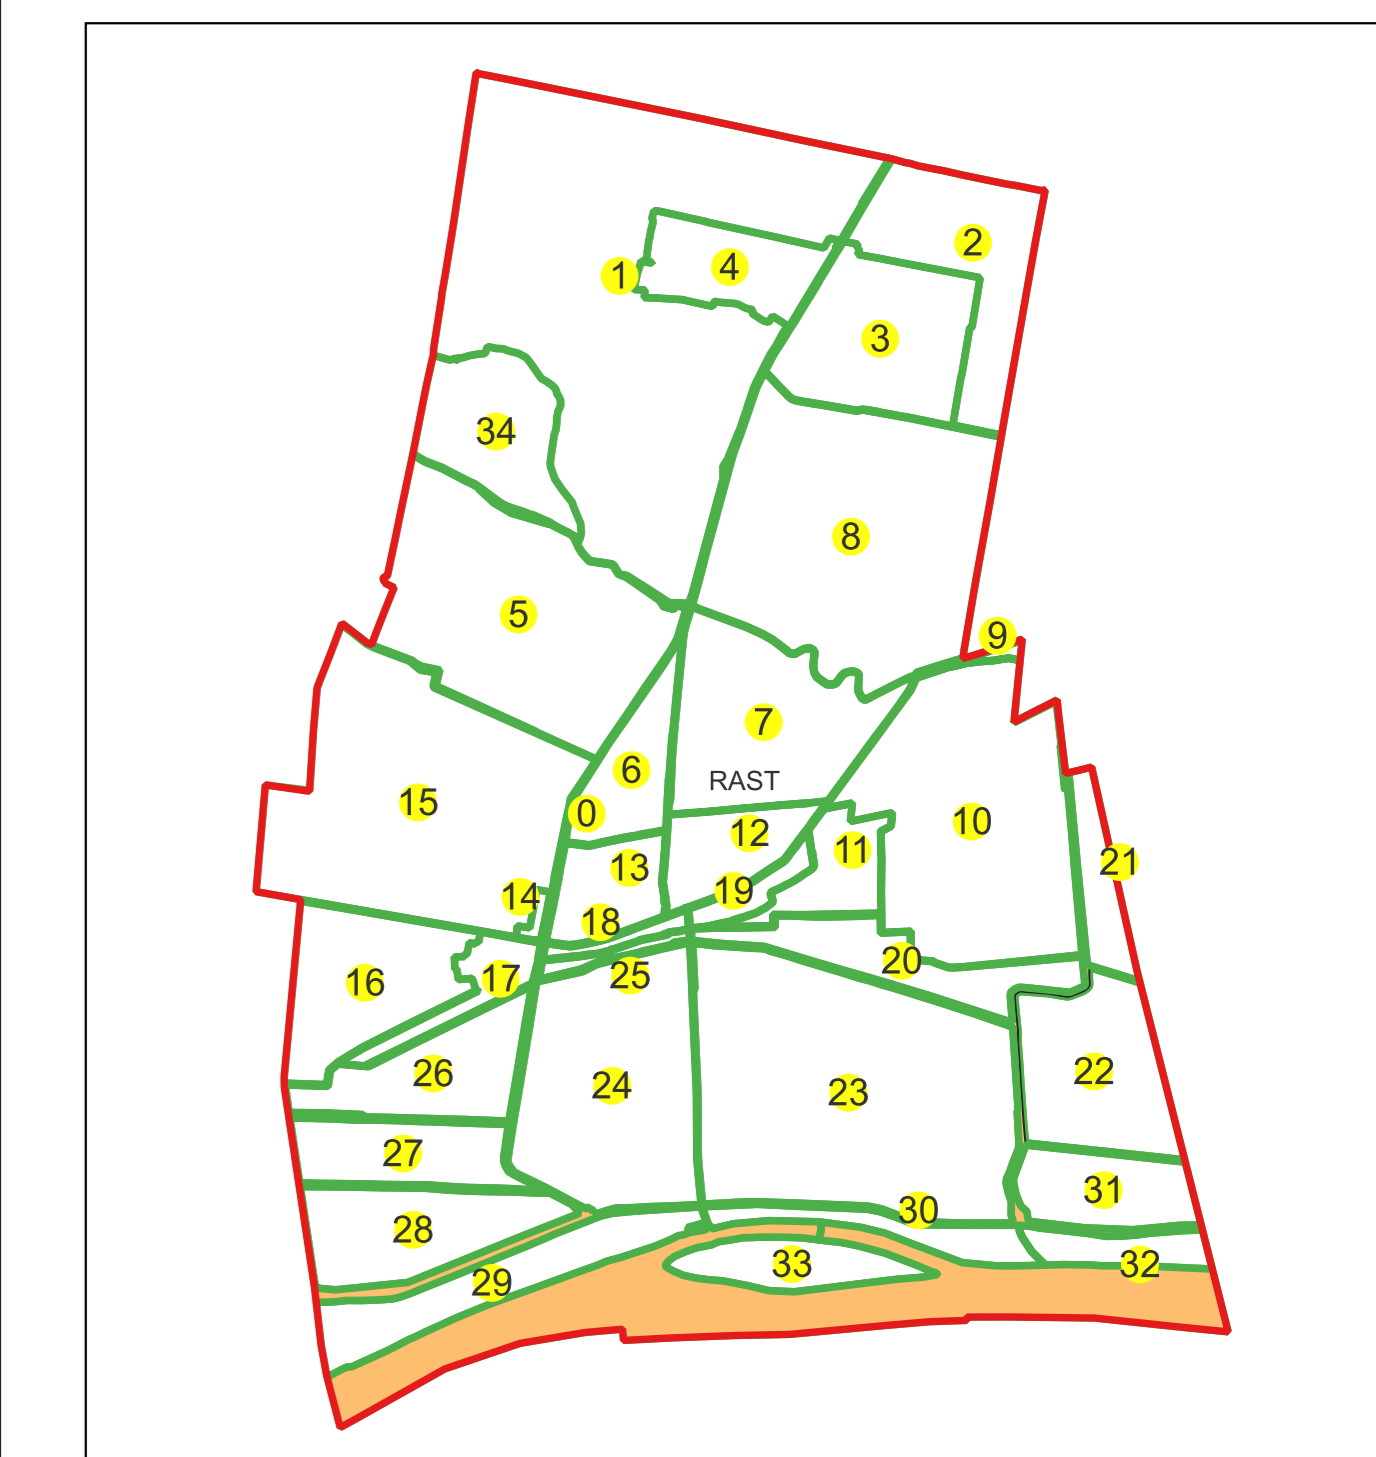

PLAN CADASTRAL AL INTRAVILANULUI

Comuna Rast, jud. Dolj, sat Rast

Sector cadastral nr. 0

Scara 1:1000

Sistem de proiectie: Stereografic 1970

Planşa nr. 19/76

spre publicare

Schema dispunerii sectoarelor cadastrale