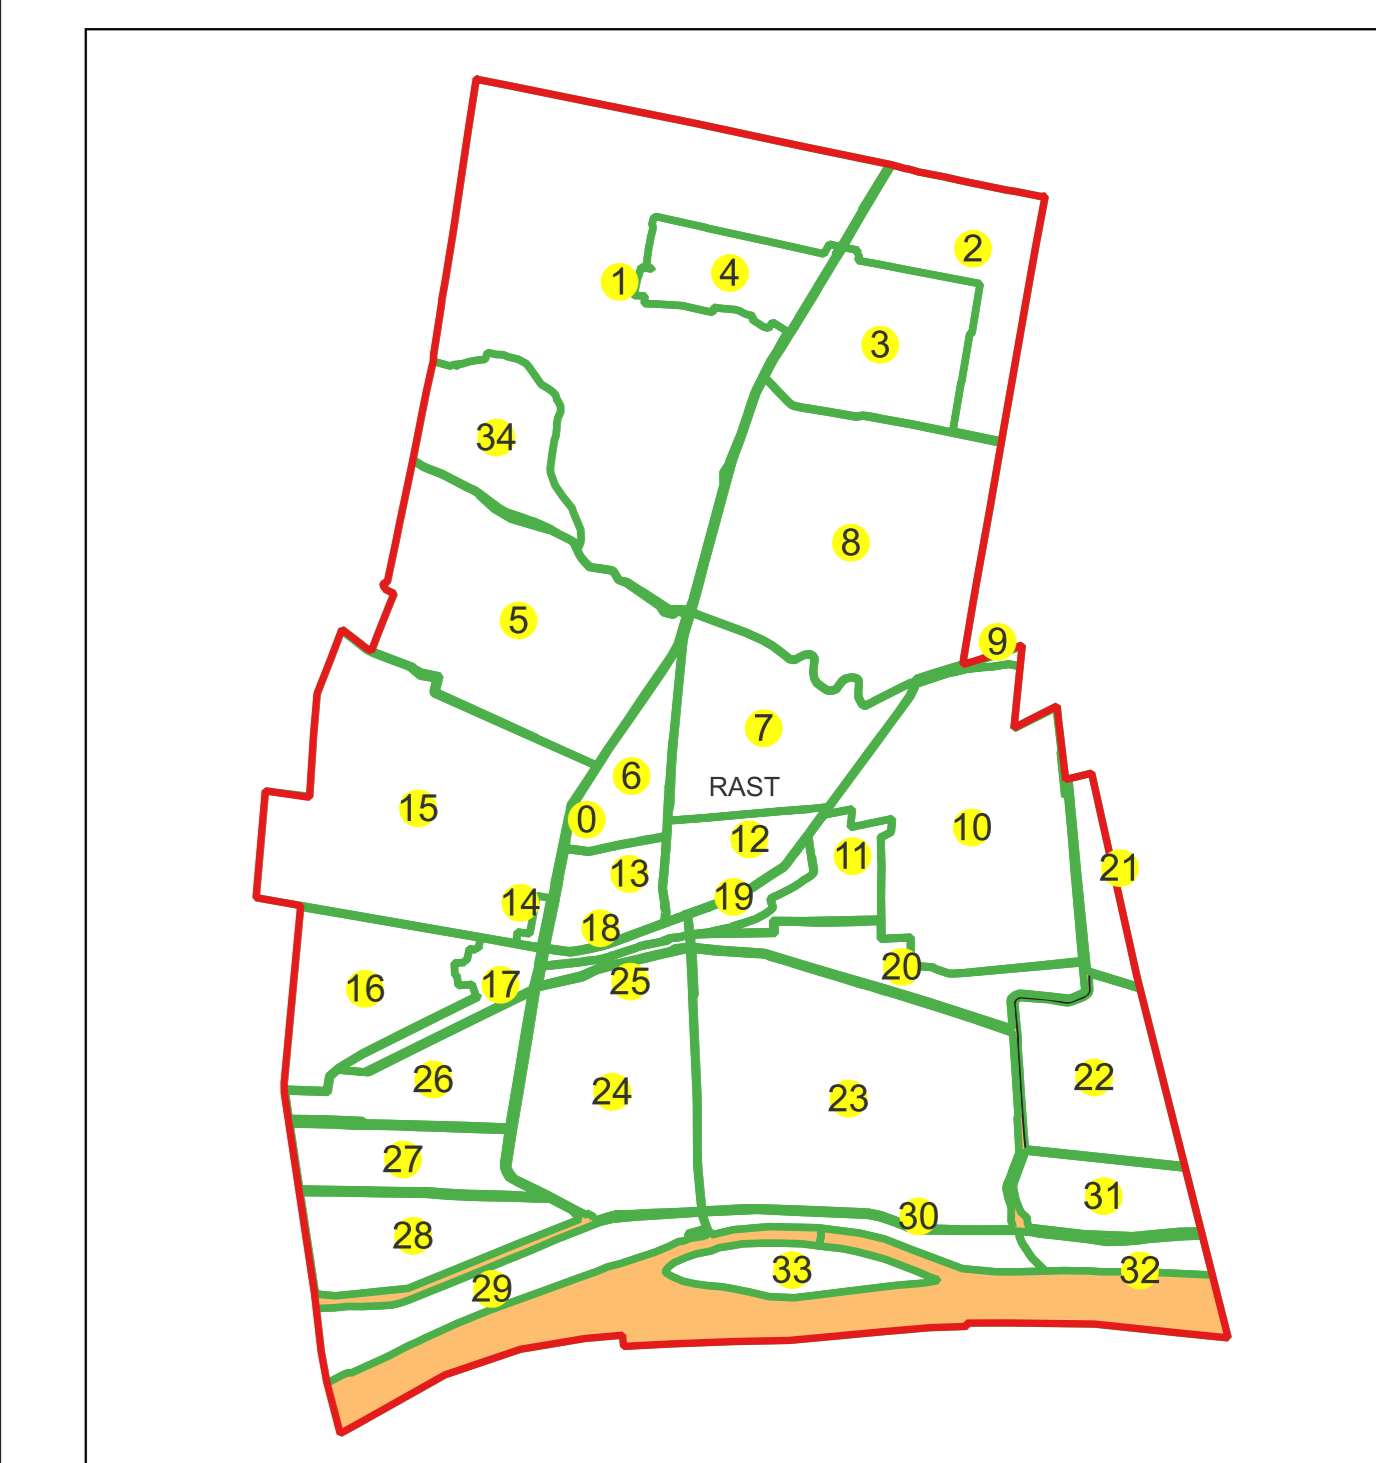

PLAN CADASTRAL AL INTRAVILANULUI

Comuna Rast, jud. Dolj, sat Rast

Sector cadastral nr. 0

Scara 1:1000

Sistem de proiecție: Stereografic 1970

Planșa nr. 43/76

spre publicare

Schema dispunerii sectoarelor cadastrale