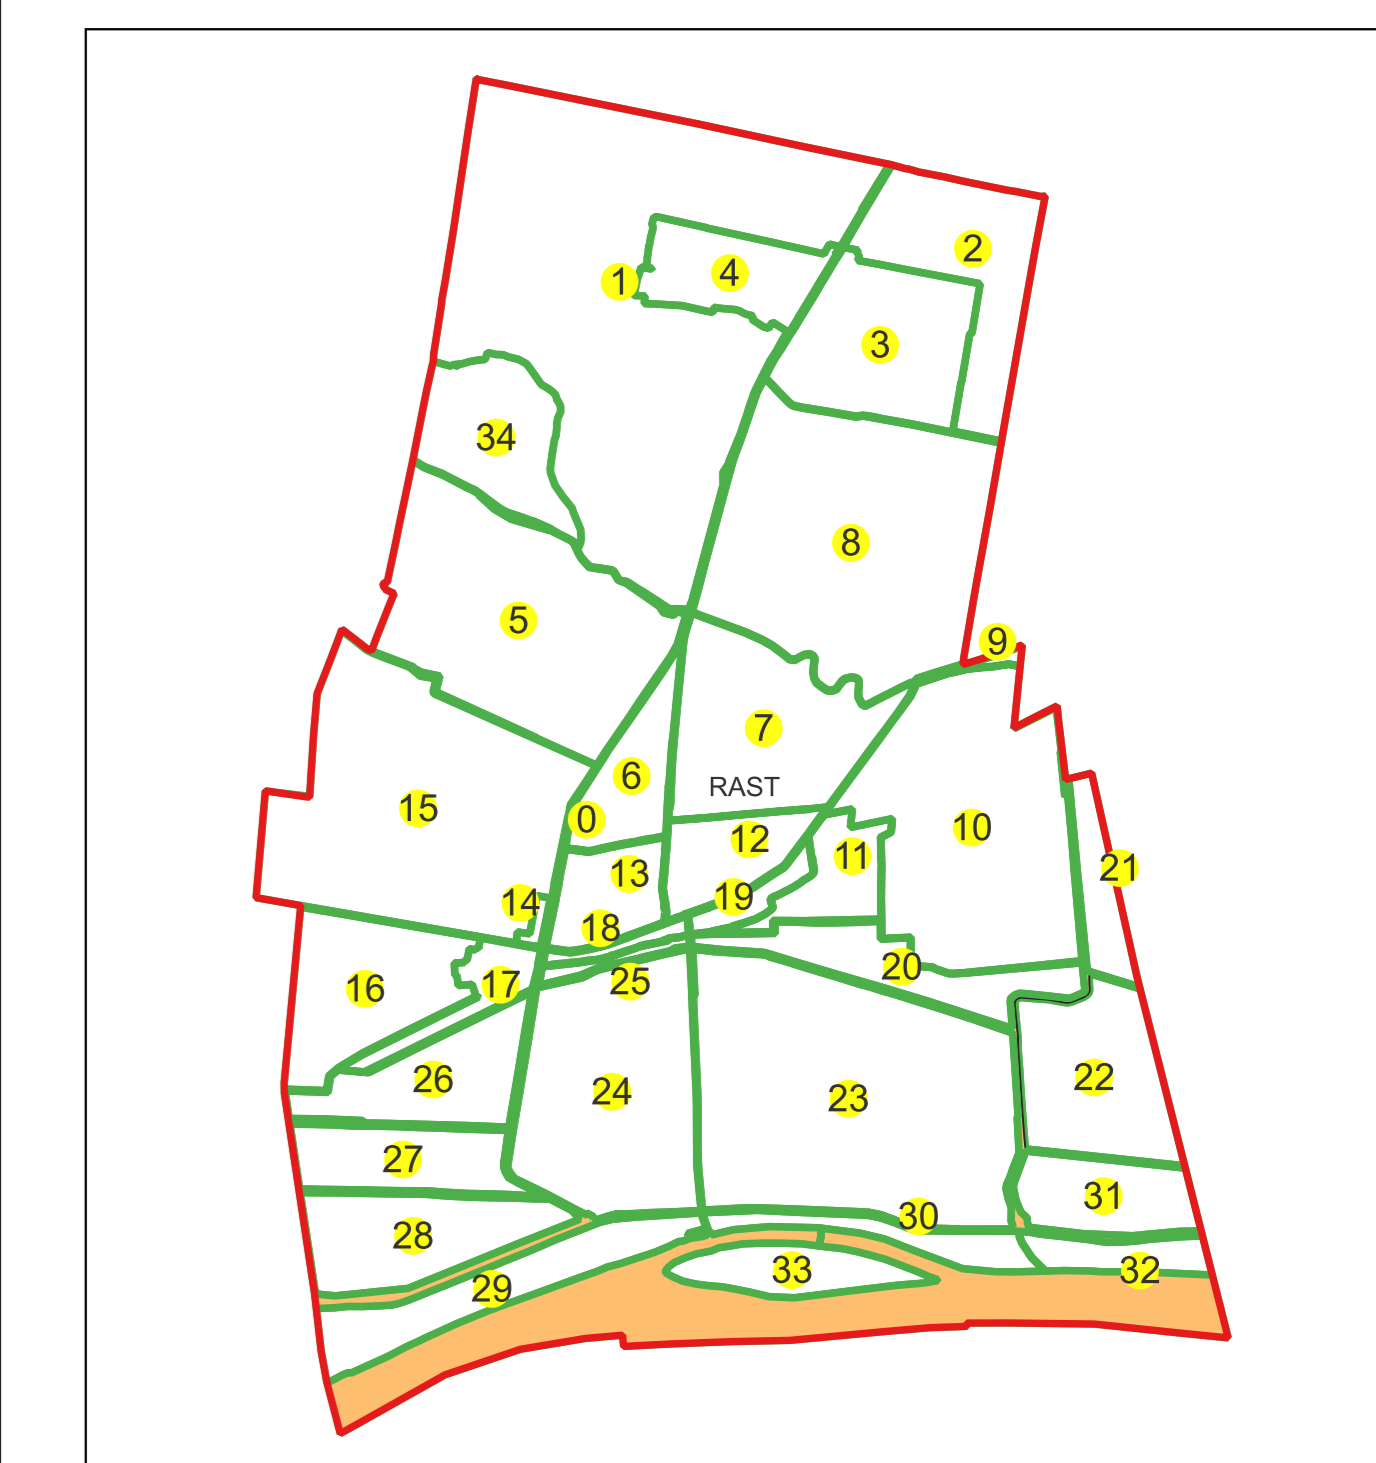

PLAN CADASTRAL AL INTRAVILANULUI

Comuna Rast, jud. Dolj, sat Rast

Sector cadastral nr. 0

Scara 1:1000

Sistem de proiectie: Stereografic 1970

Planșa nr. 4/76

spre publicare

Schema dispunerii sectoarelor cadastrale