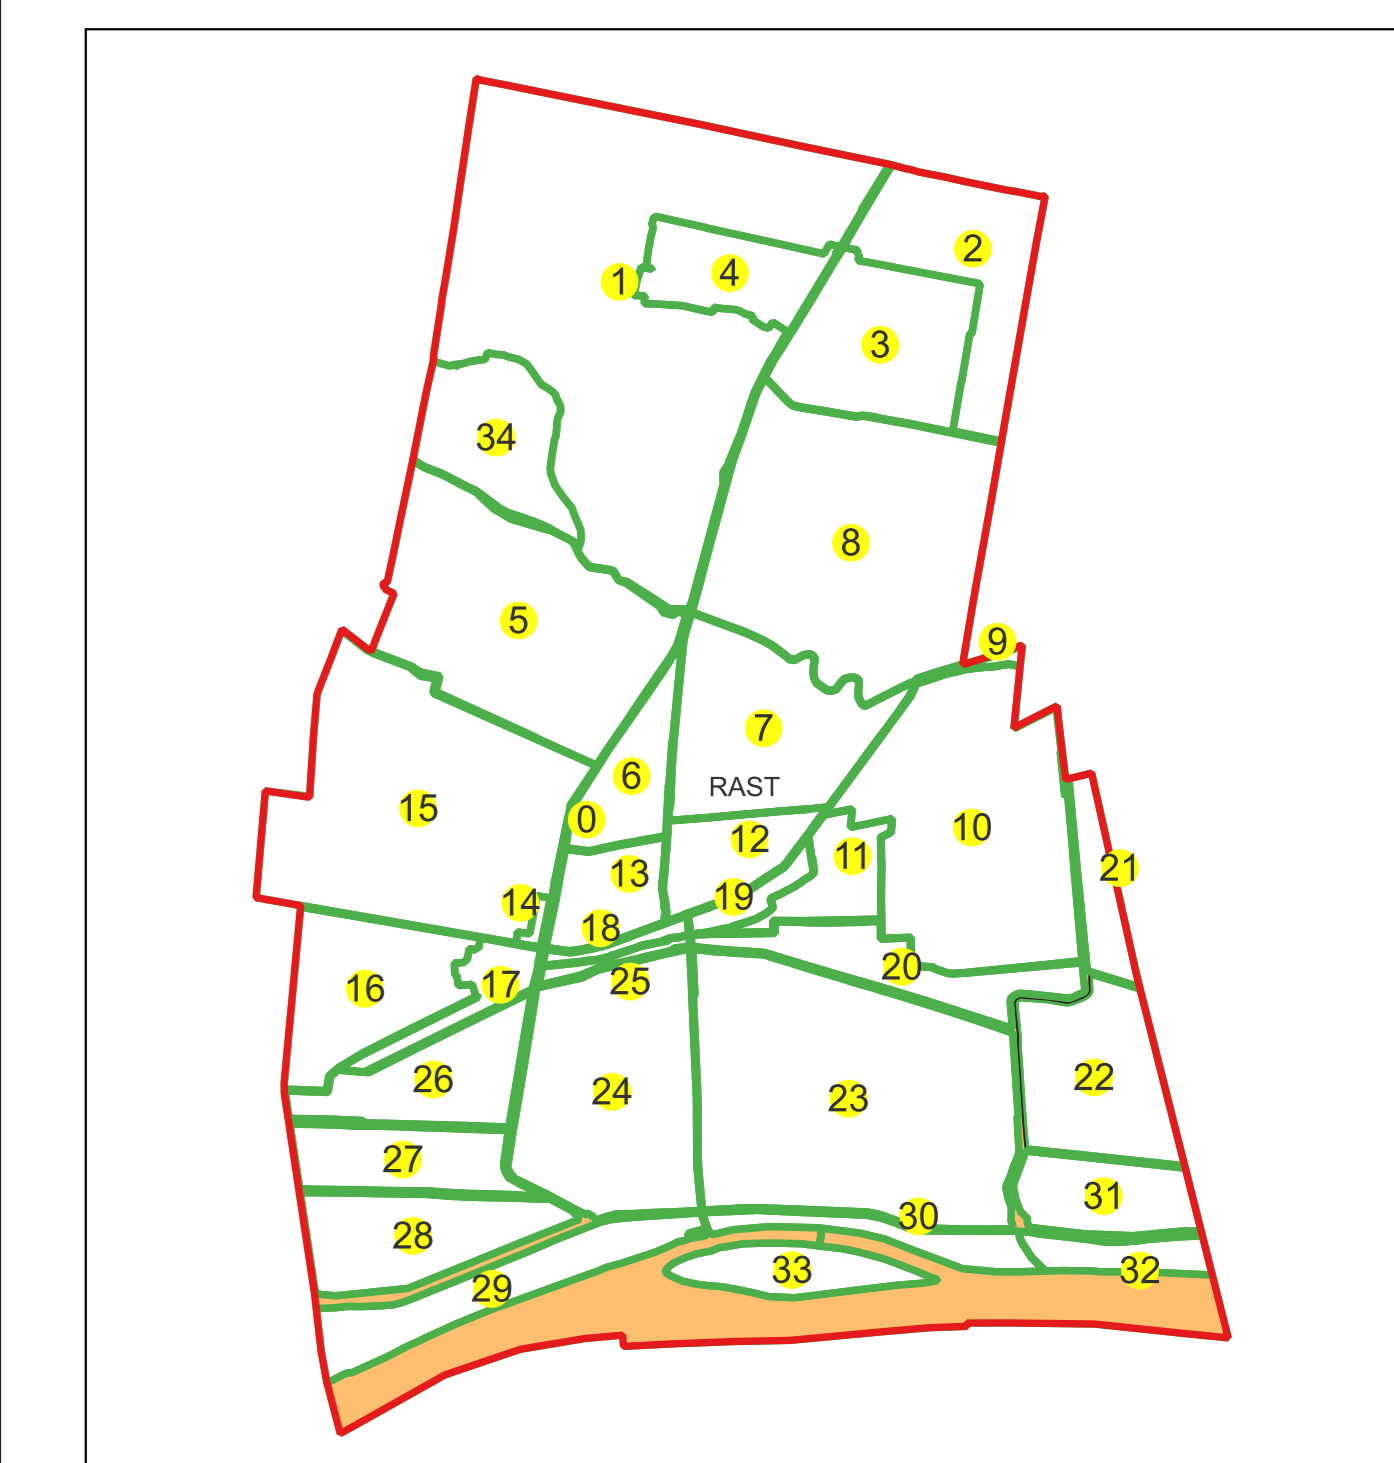

PLAN CADASTRAL AL INTRAVILANULUI

Comuna Rast, jud. Dolj, sat Rast

Sector cadastral nr. 0

Scara 1:1000

Sistem de proiecție: Stereografic 1970

Planșa nr. 3/76

spre publicare

Schema dispunerii sectoarelor cadastrale