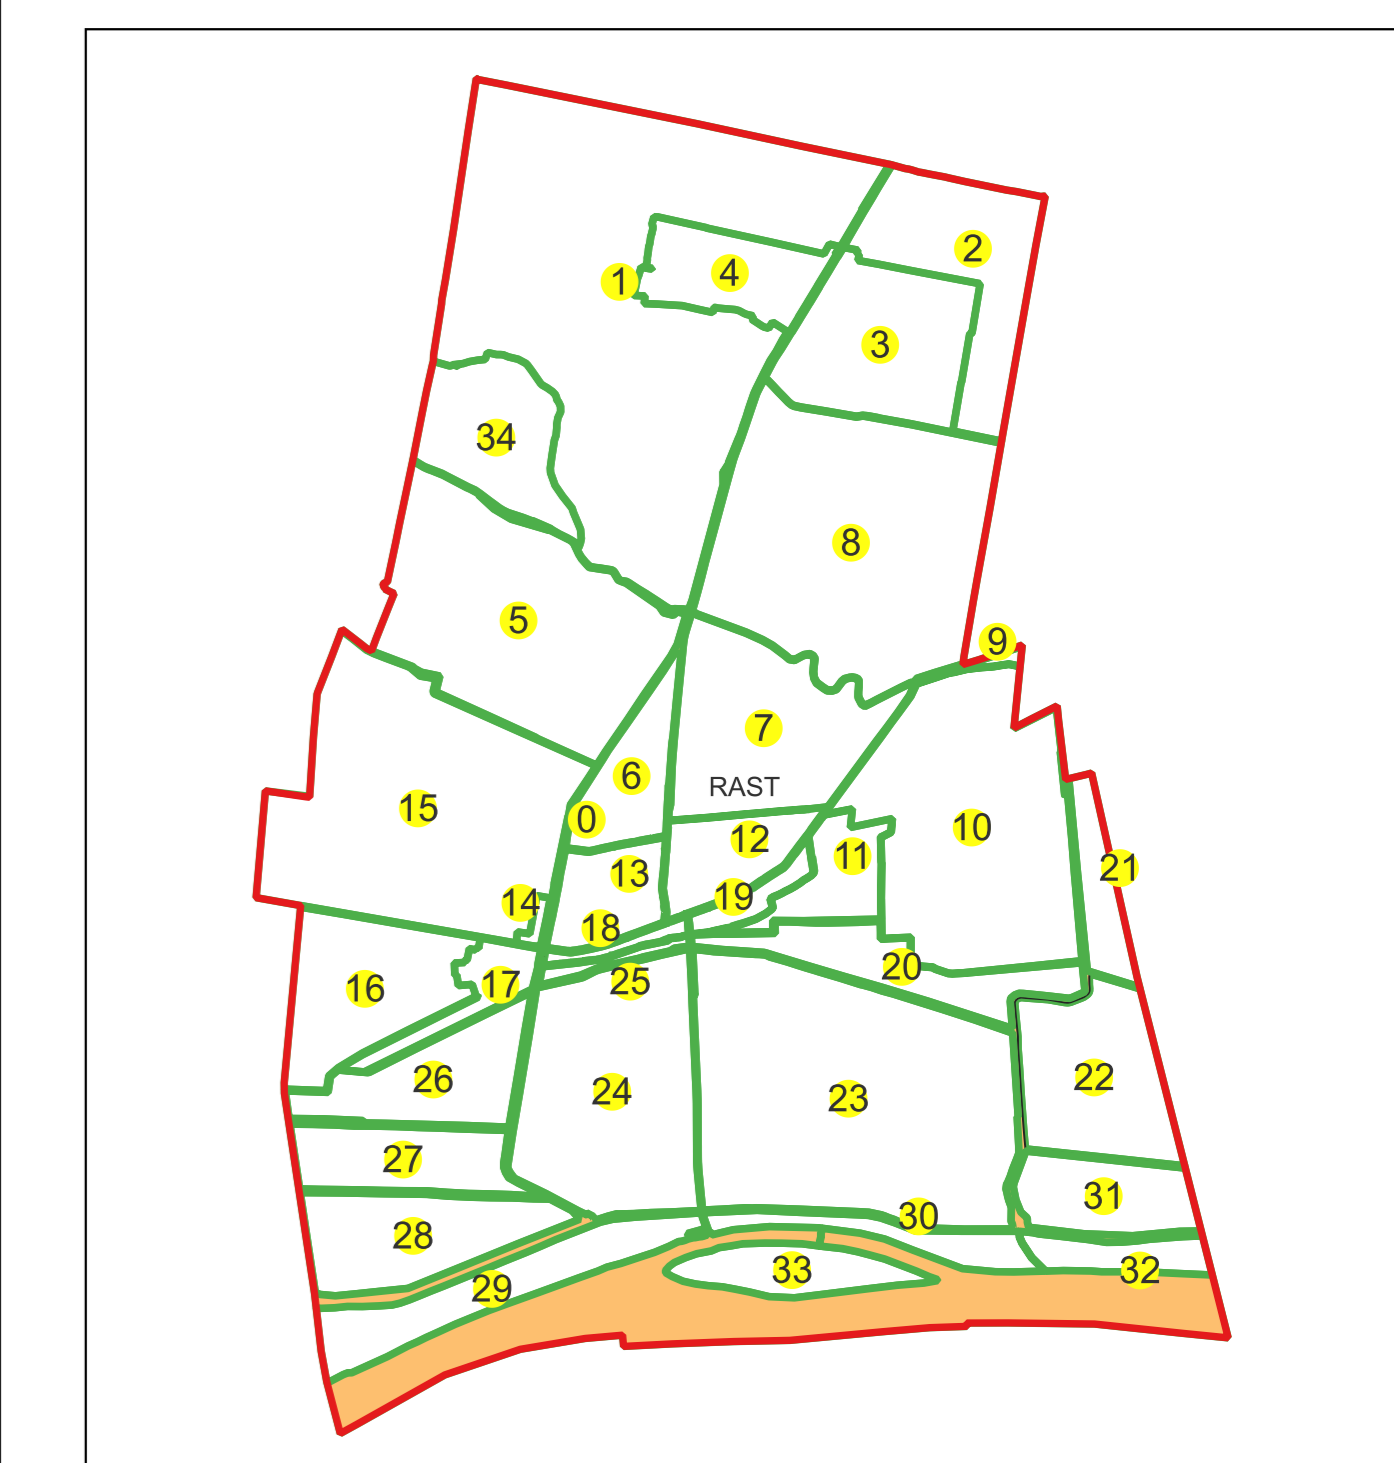

PLAN CADASTRAL AL INTRAVILANULUI

Comuna Rast, jud. Dolj, sat Rast

Sector cadastral nr. 0

Scara 1:1000

Sistem de proiecție: Stereografic 1970

Planșa nr. 10/76

spre publicare

Schema dispunerii sectoarelor cadastrale