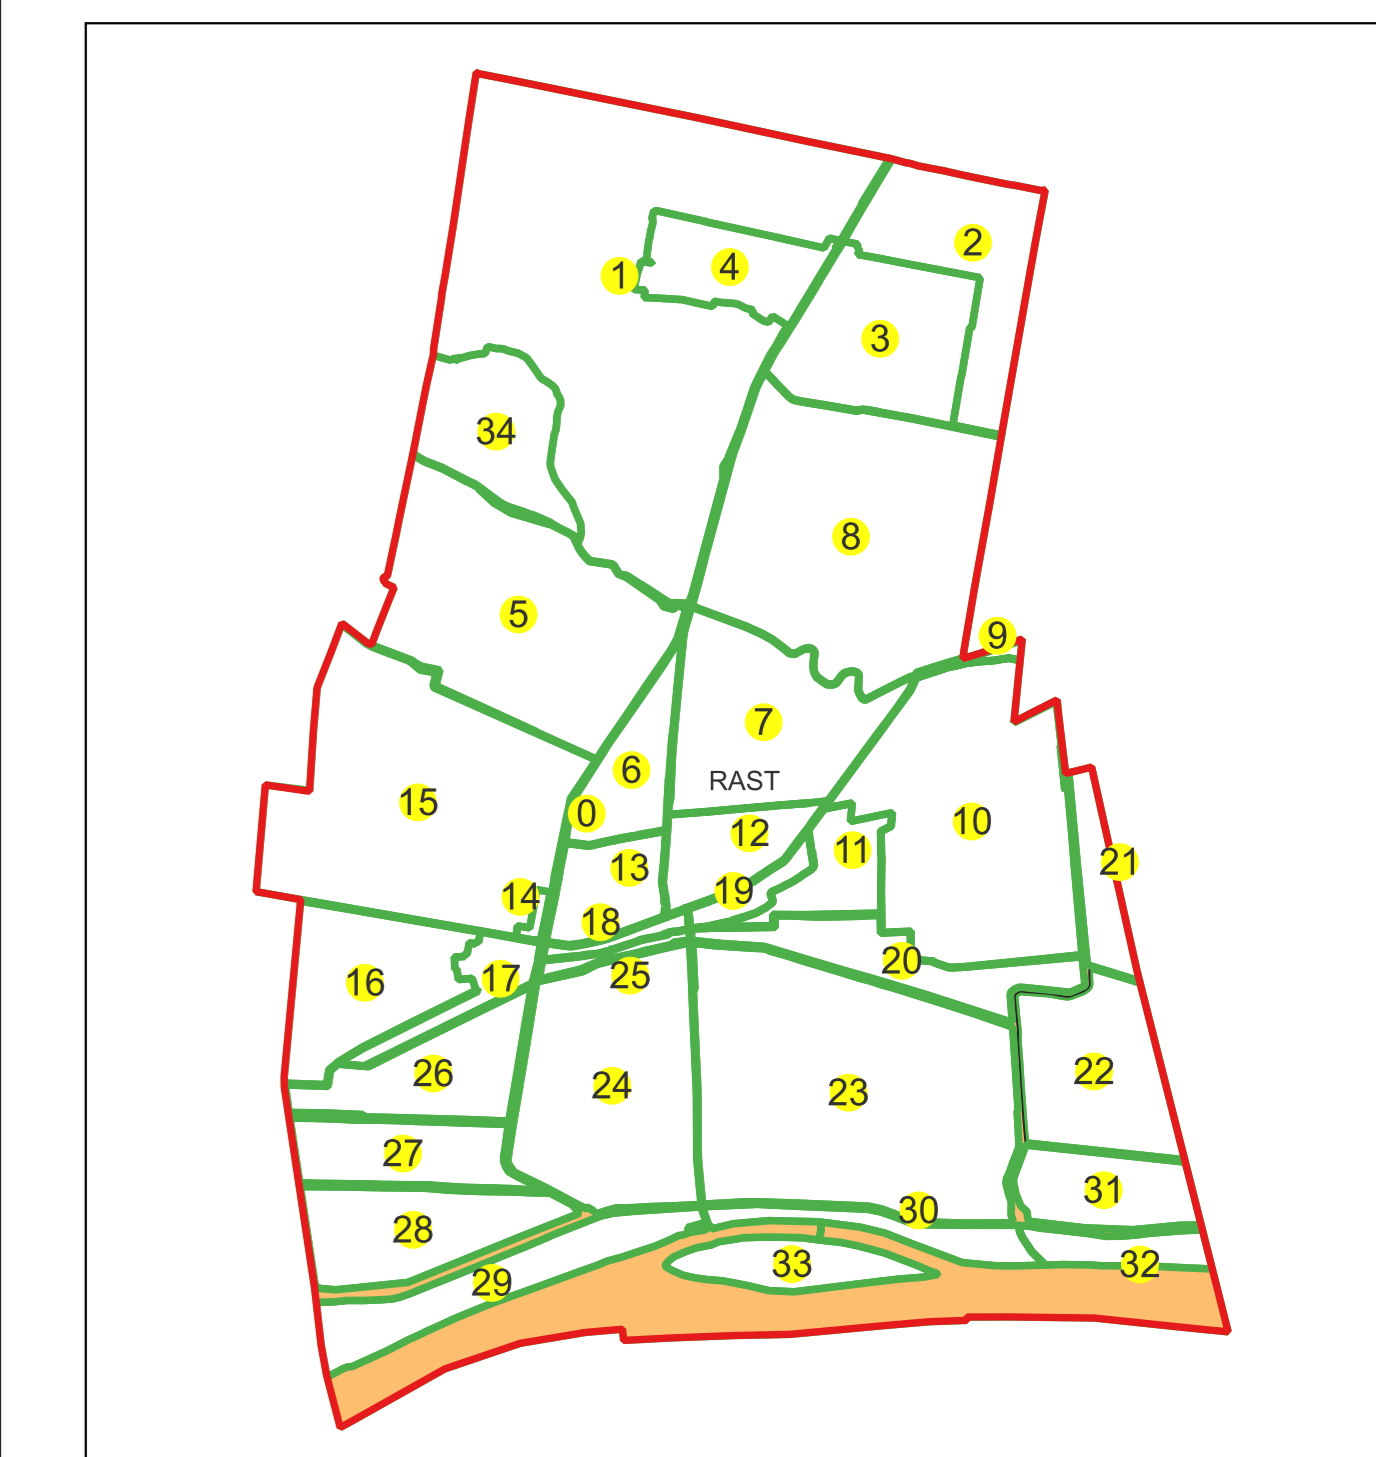

PLAN CADASTRAL AL INTRAVILANULUI

Comuna Rast, jud. Dolj, sat Rast

Sector cadastral nr. 0

Scara 1:1000

Sistem de proiecție: Stereografic 1970

Planșa nr. 9/76

spre publicare

Schema dispunerii sectoarelor cadastrale