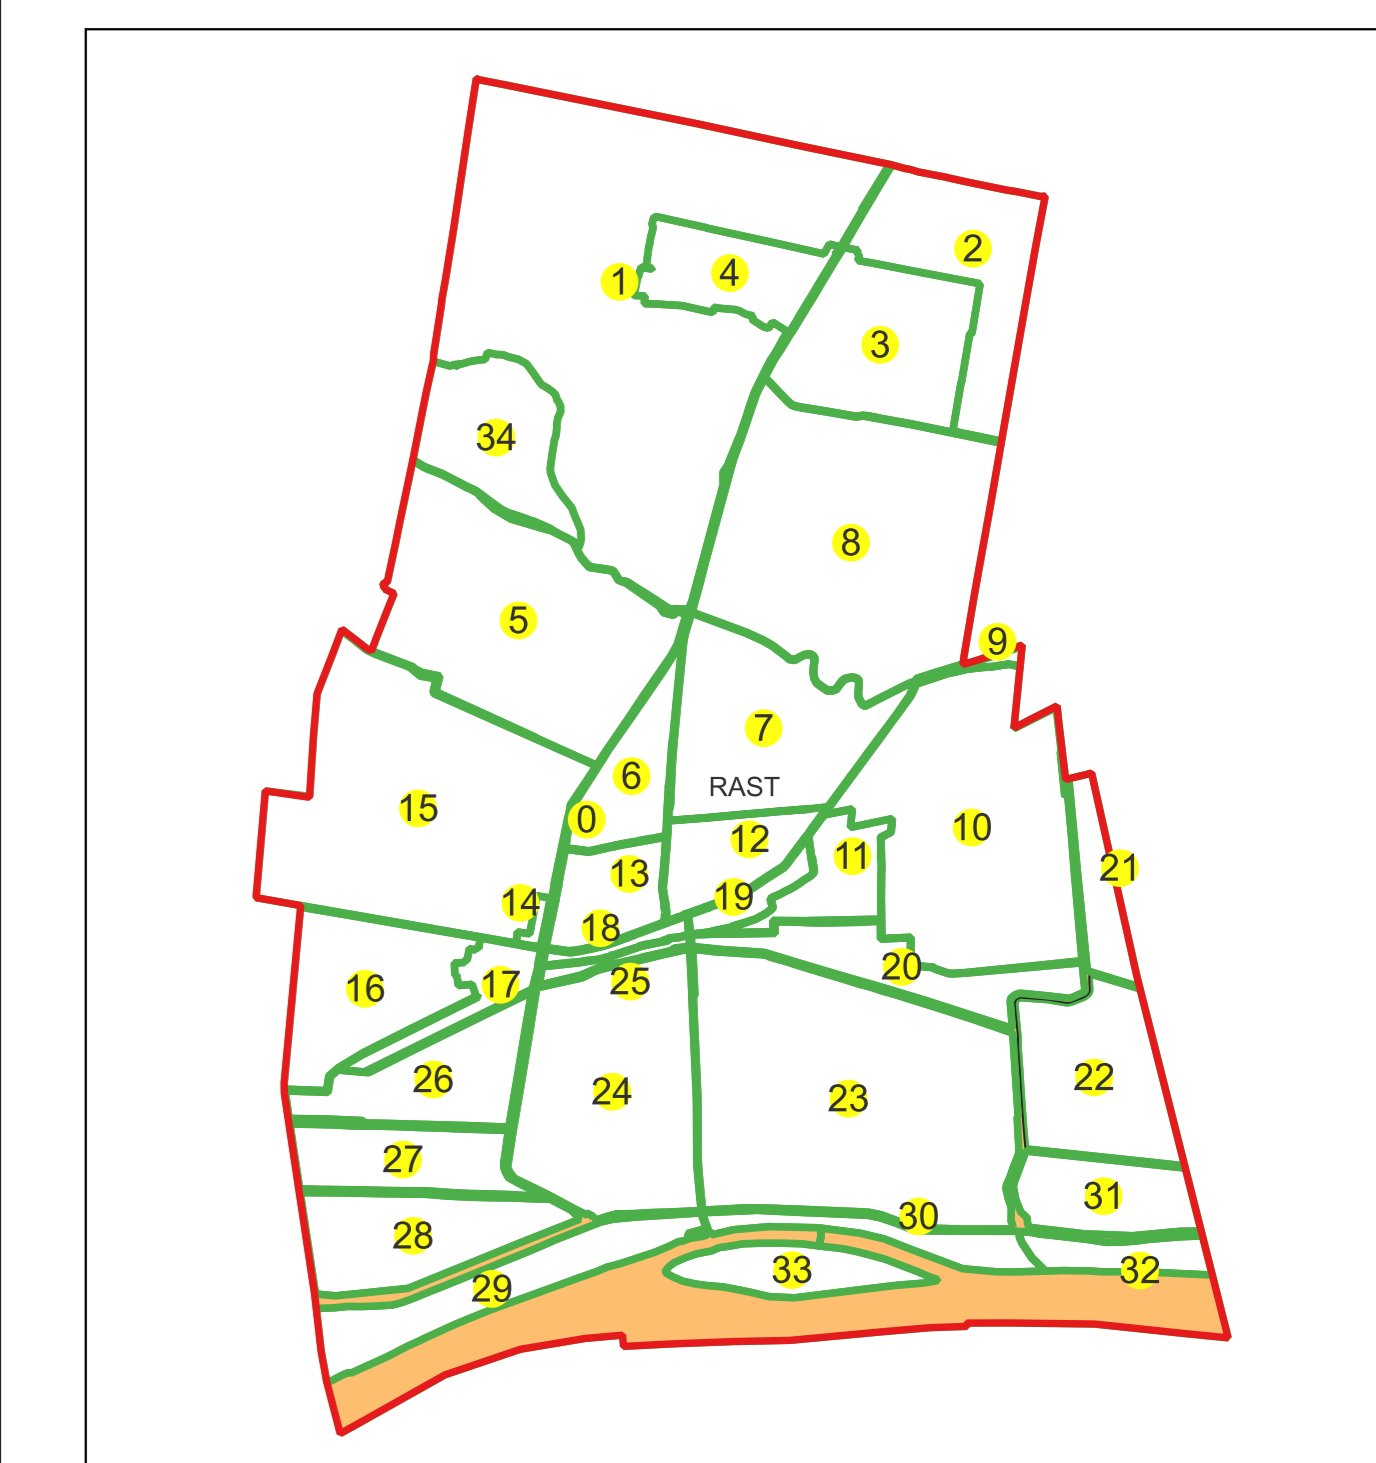

PLAN CADASTRAL AL INTRAVILANULUI

Comuna Rast, jud. Dolj, sat Rast

Sector cadastral nr. 0

Scara 1:1000

Sistem de proiectie: Stereografic 1970

Planşa nr. 38/76

spre publicare

Schema dispunerii sectoarelor cadastrale