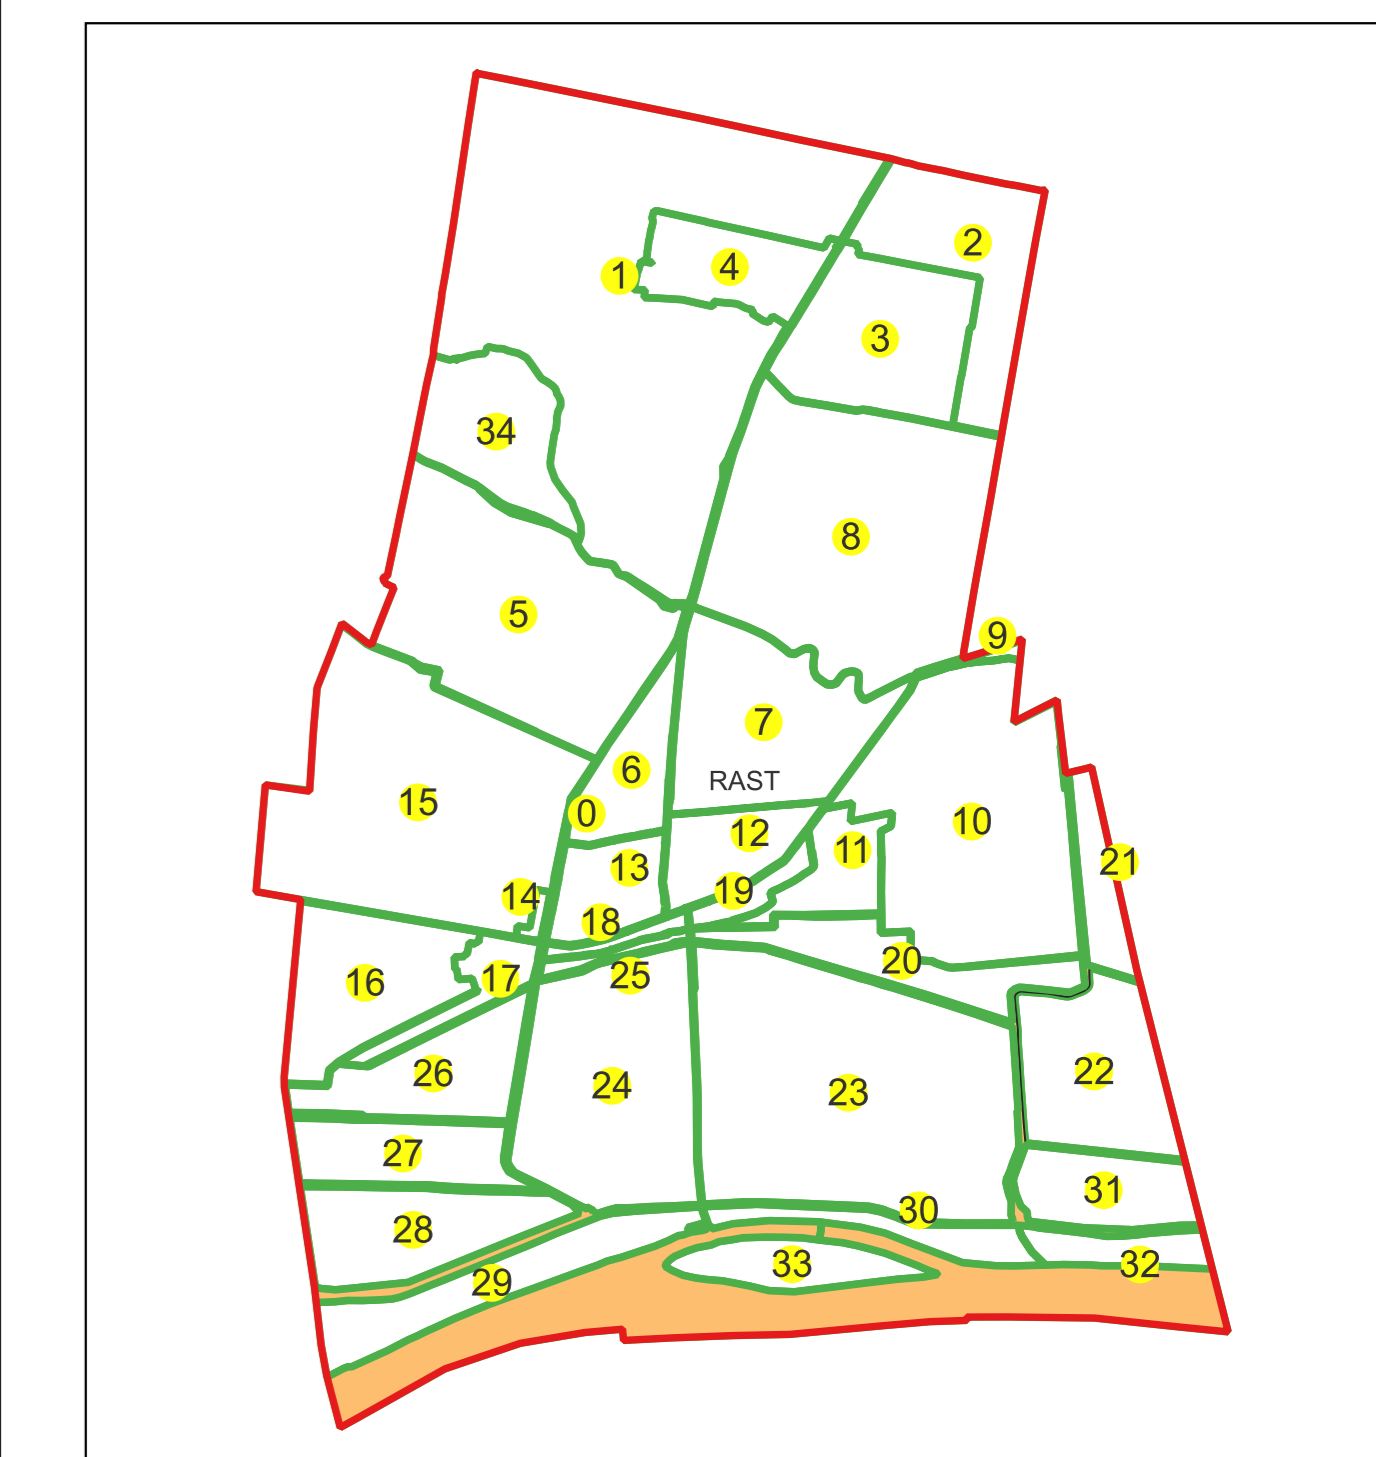

PLAN CADASTRAL AL INTRAVILANULUI

Comuna Rast, jud. Dolj, sat Rast

Sector cadastral nr. 0

Scara 1:1000

Sistem de proiecție: Stereografic 1970

Planșa nr. 75/76

spre publicare

Schema dispunerii sectoarelor cadastrale