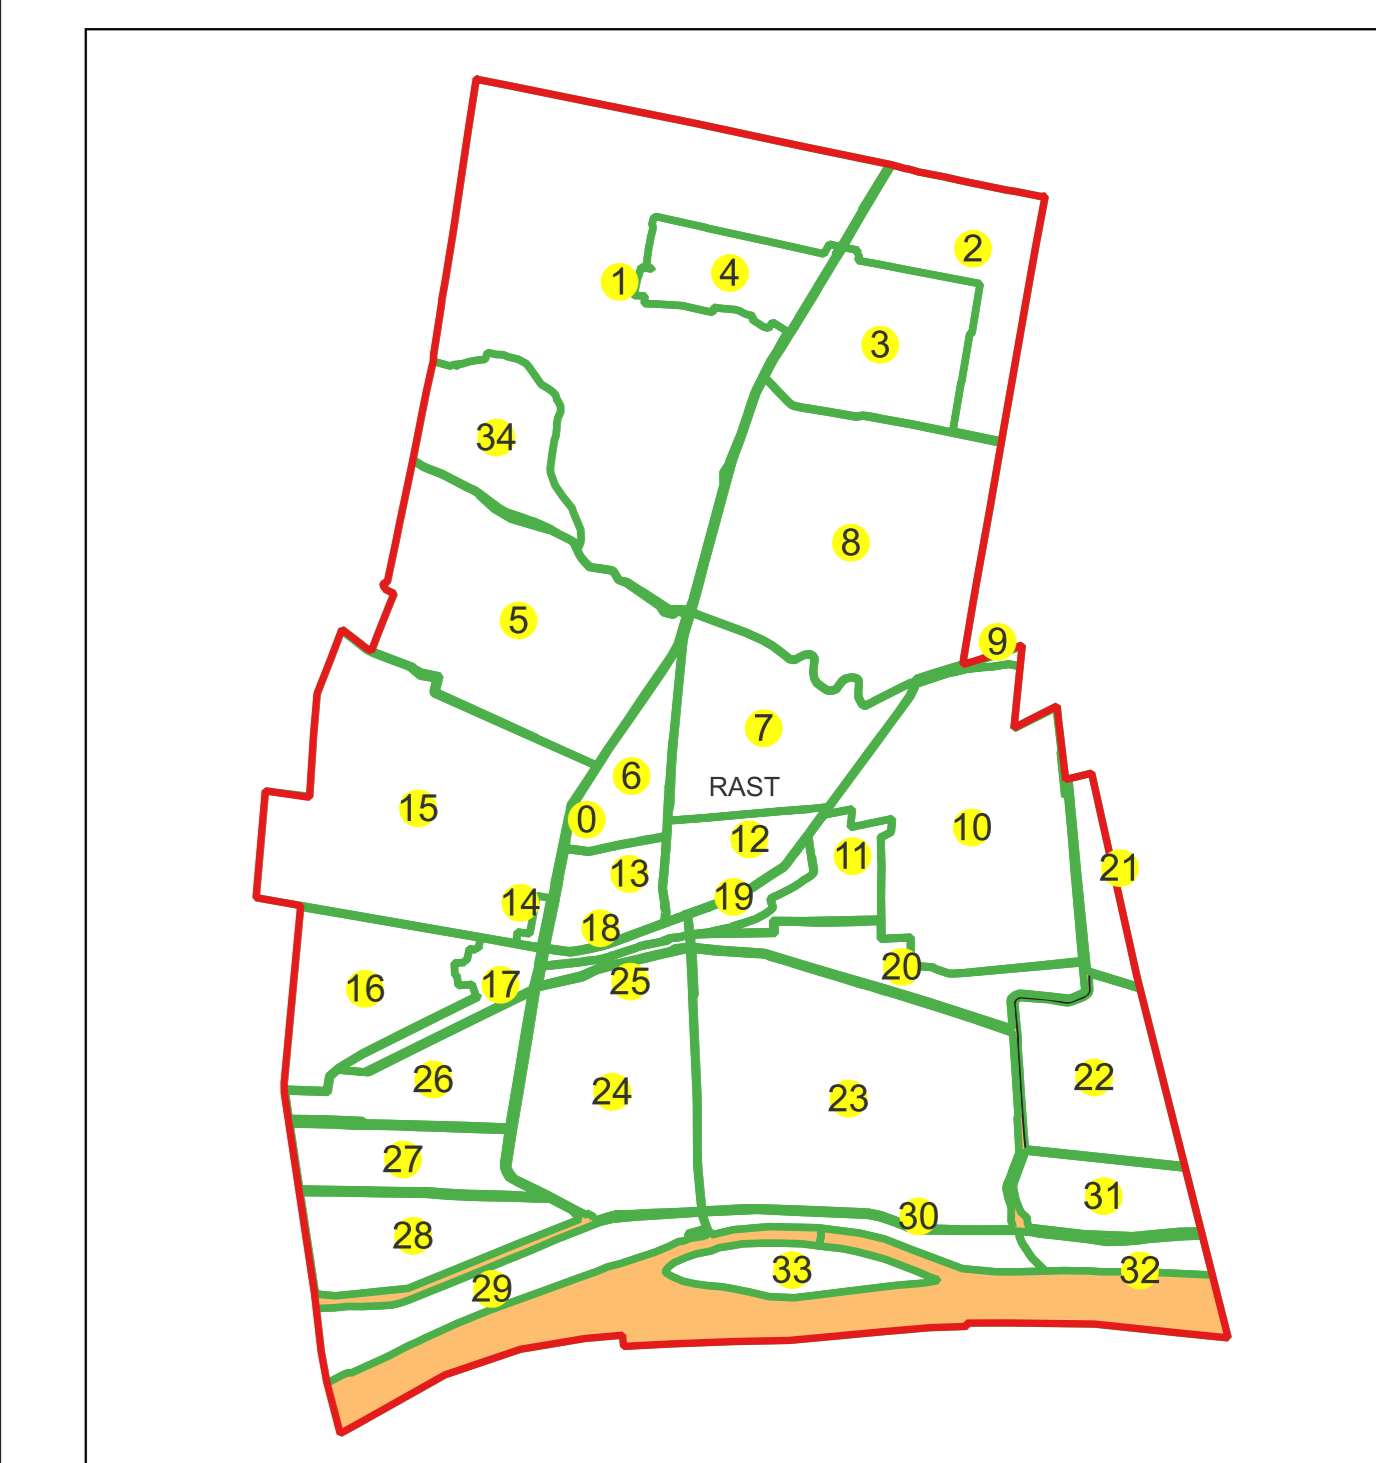

PLAN CADASTRAL AL INTRAVILANULUI

Comuna Rast, jud. Dolj, sat Rast

Sector cadastral nr. 0

Scara 1:1000

Sistem de proiecție: Stereografic 1970

Planșa nr. 36/76

spre publicare

Schema dispunerii sectoarelor cadastrale