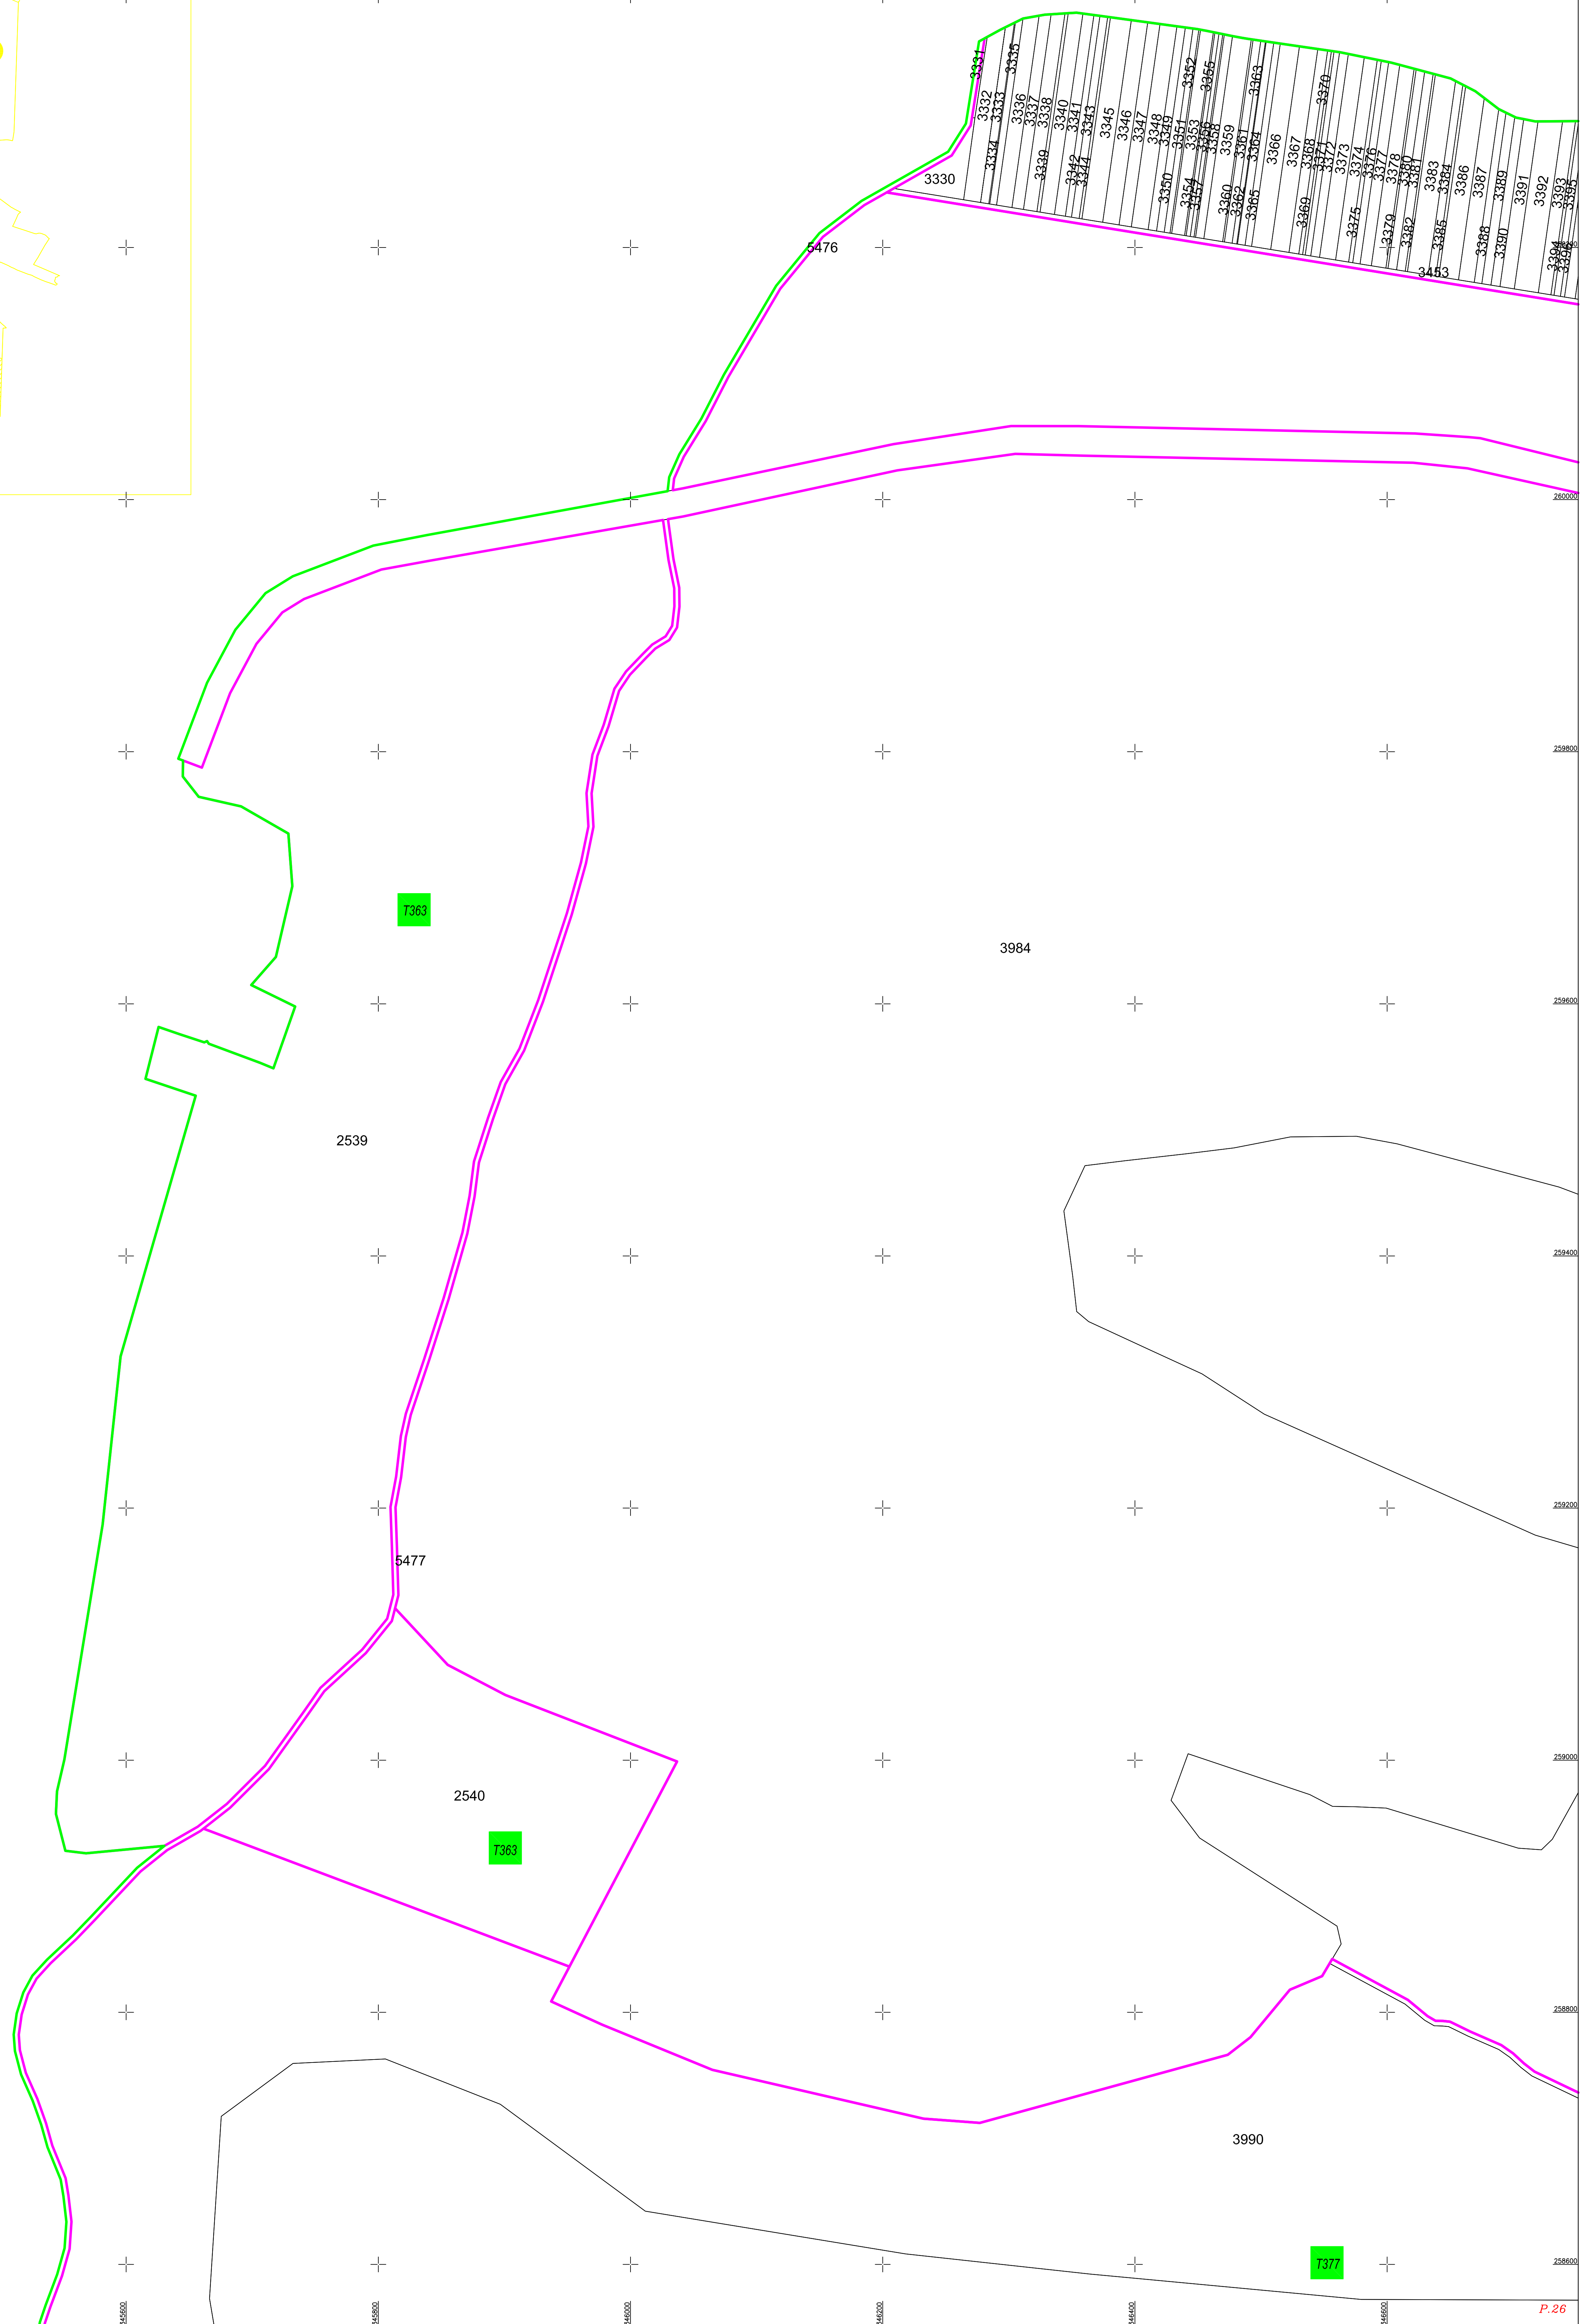

Schita cu dispunerea sectoarelor cadastrale

# PLAN CADASTRAL

UAT :Maglavit

Judetul : Dolj

Sectorul cadastral : 79

Scara : 1 : 2000, sistem de proiectie STEREO 70

Schita de asamblare a planselor

"Spre publicare"