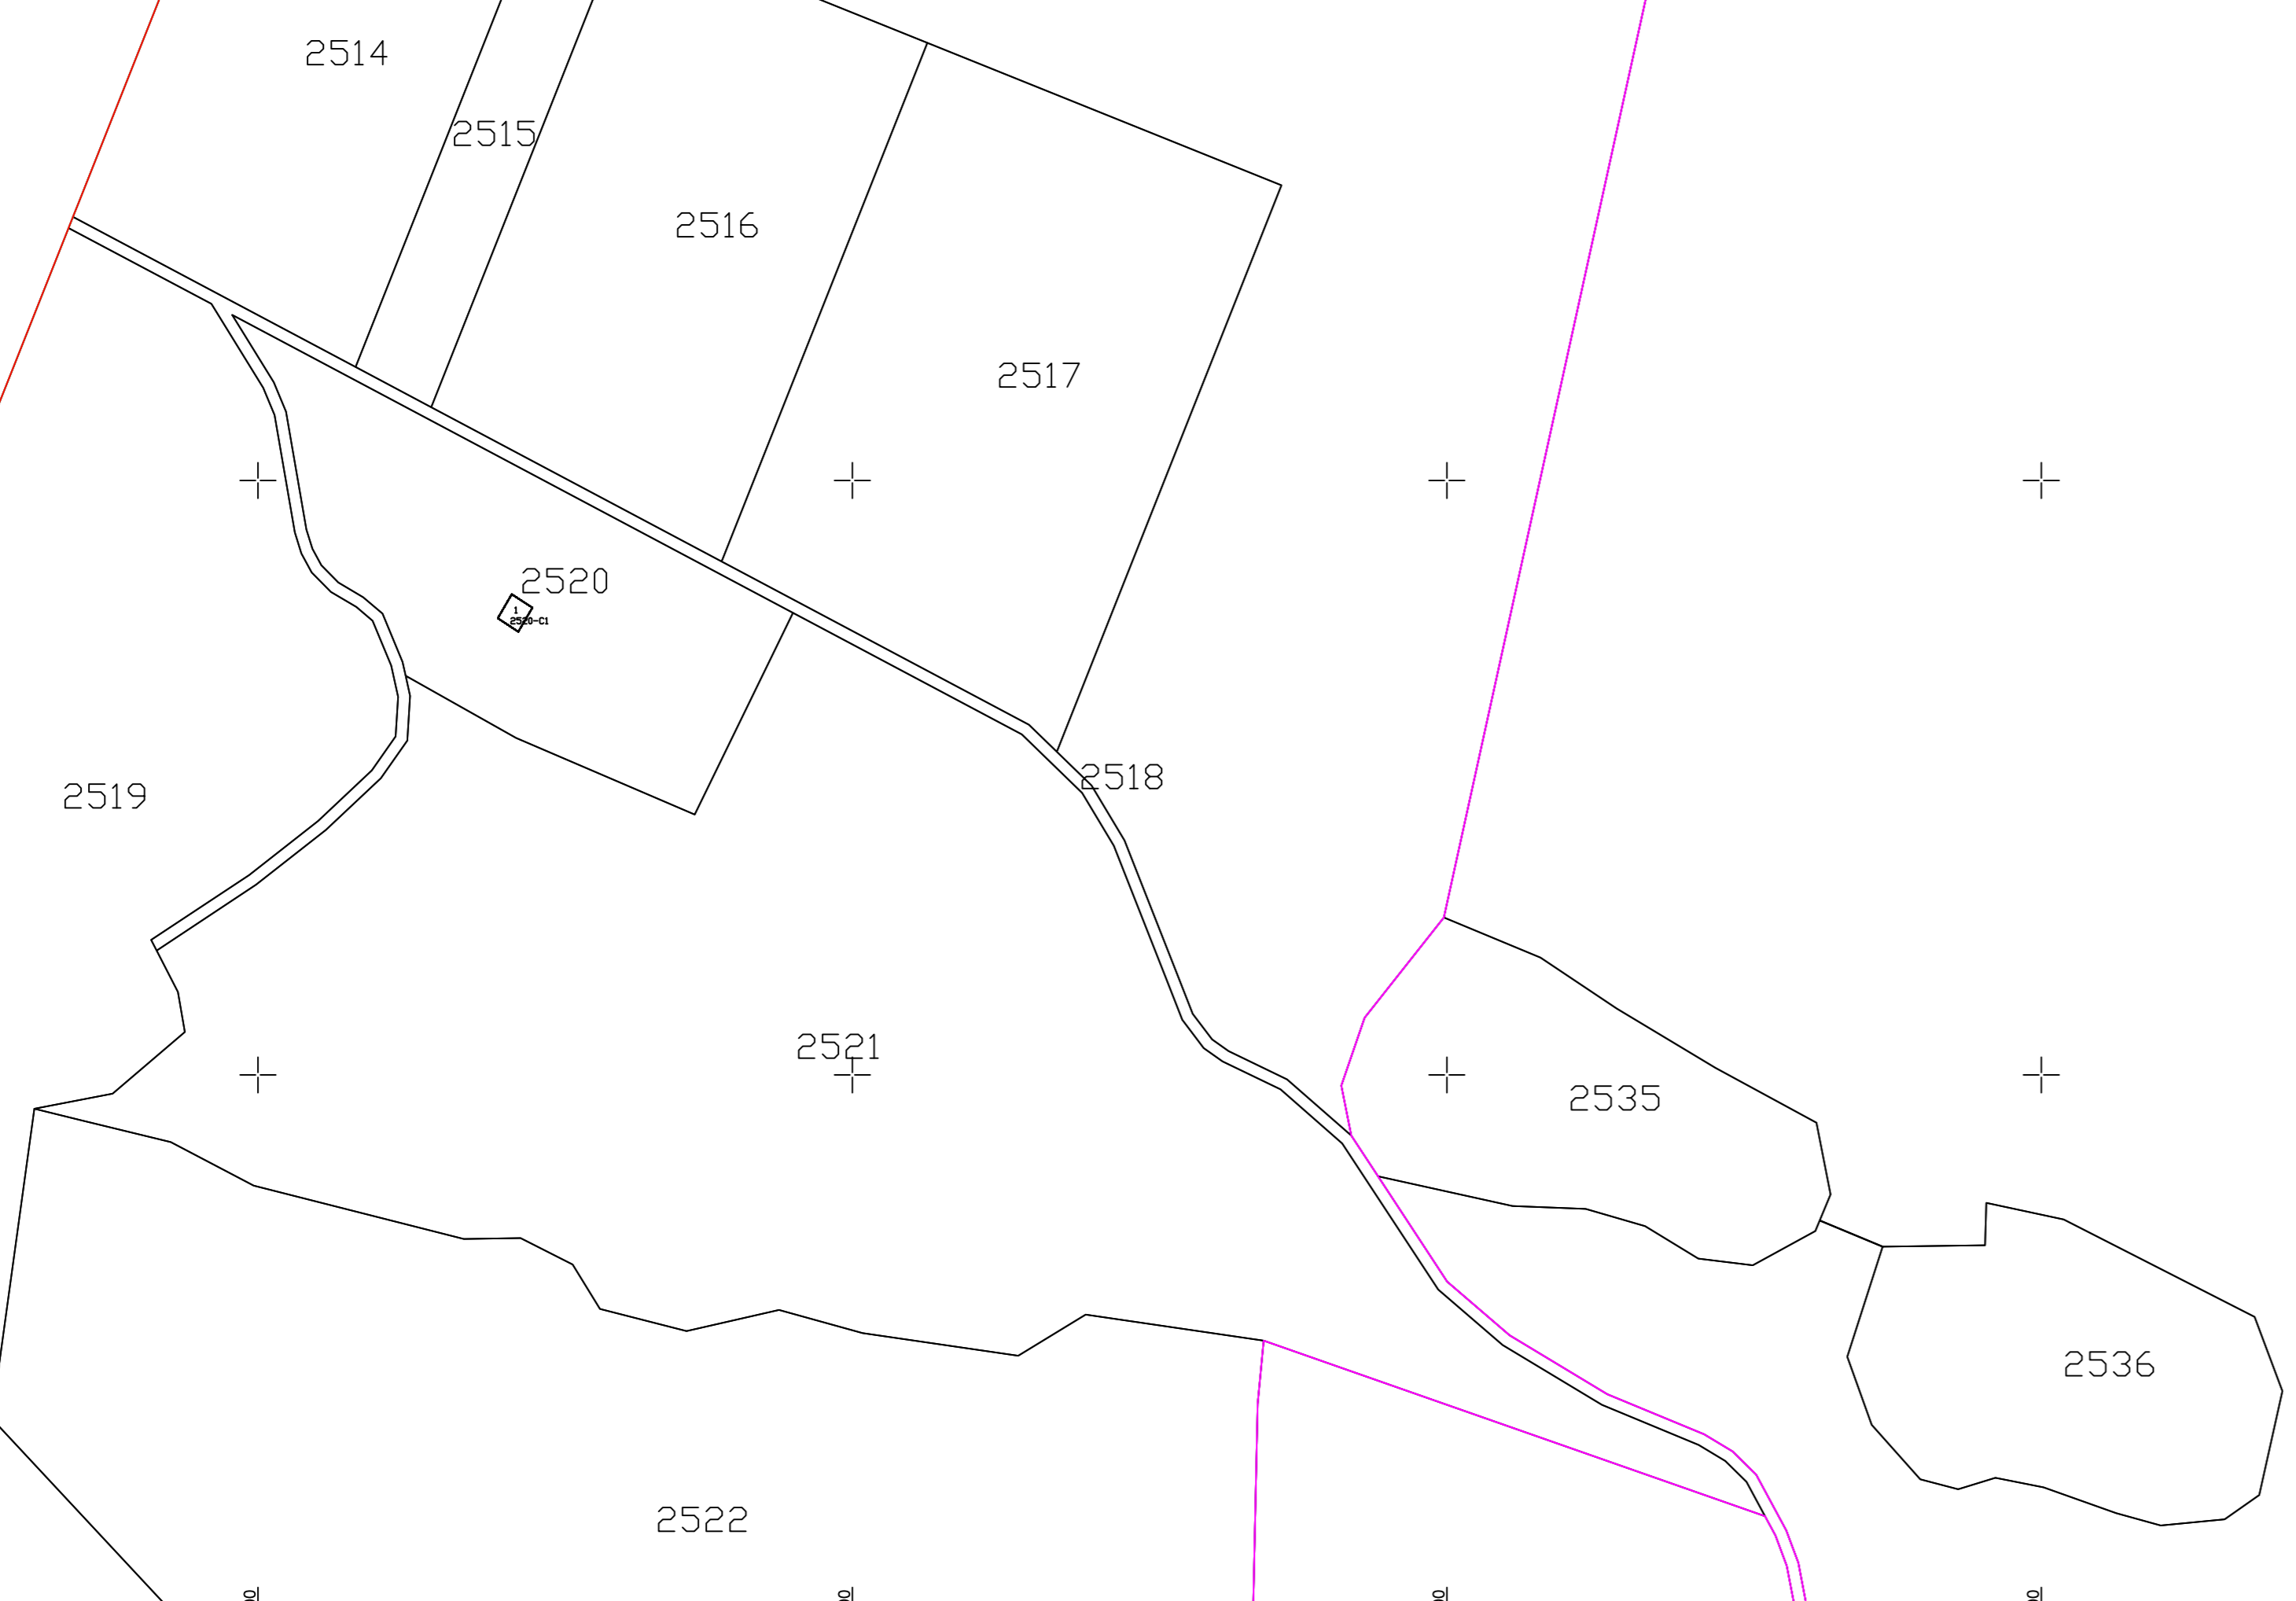

PLAN CADASTRAL
UAT :Maglavit
Judetul : Dolj
Sectorul cadastral : 78
Scara : 1 : 2000, sistem de proiectie STEREO 70

Schita de asamblare a planșelor

Desa

"Spre publicare"