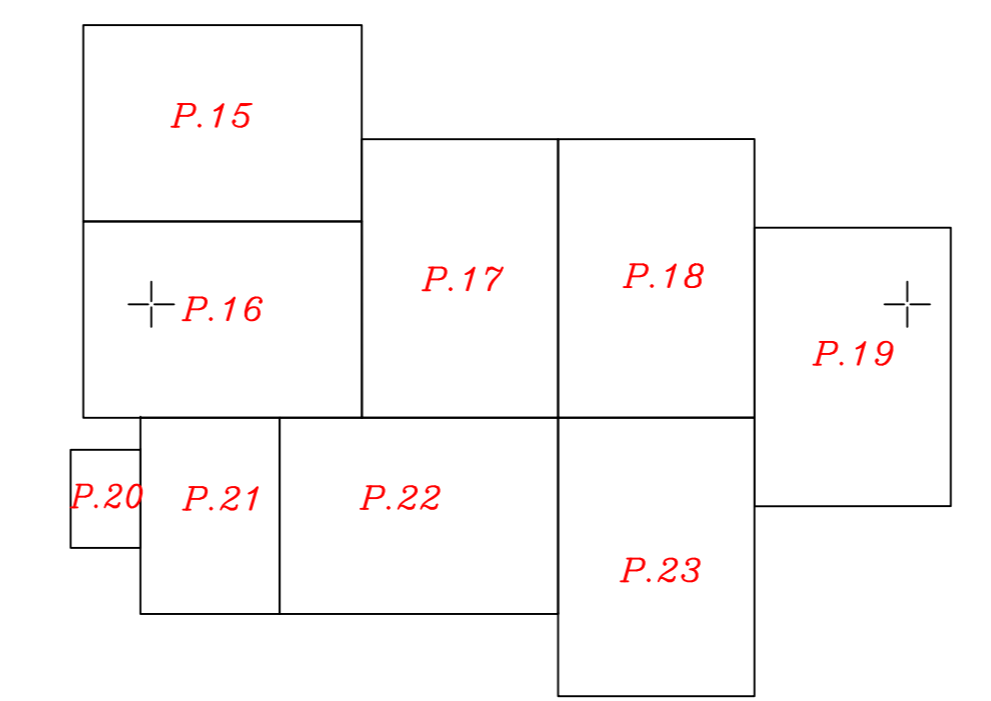

PLAN CADASTRAL
UAT :Maglavit
Judetul : Dolj
Sectorul cadastral : 77

Scara : 1 : 2000, sistem de proiectie STEREO 70

Schita cu dispunerea sectoarelor cadastrale

Schita de asamblare a planșelor

Desa

"Spre publicare"