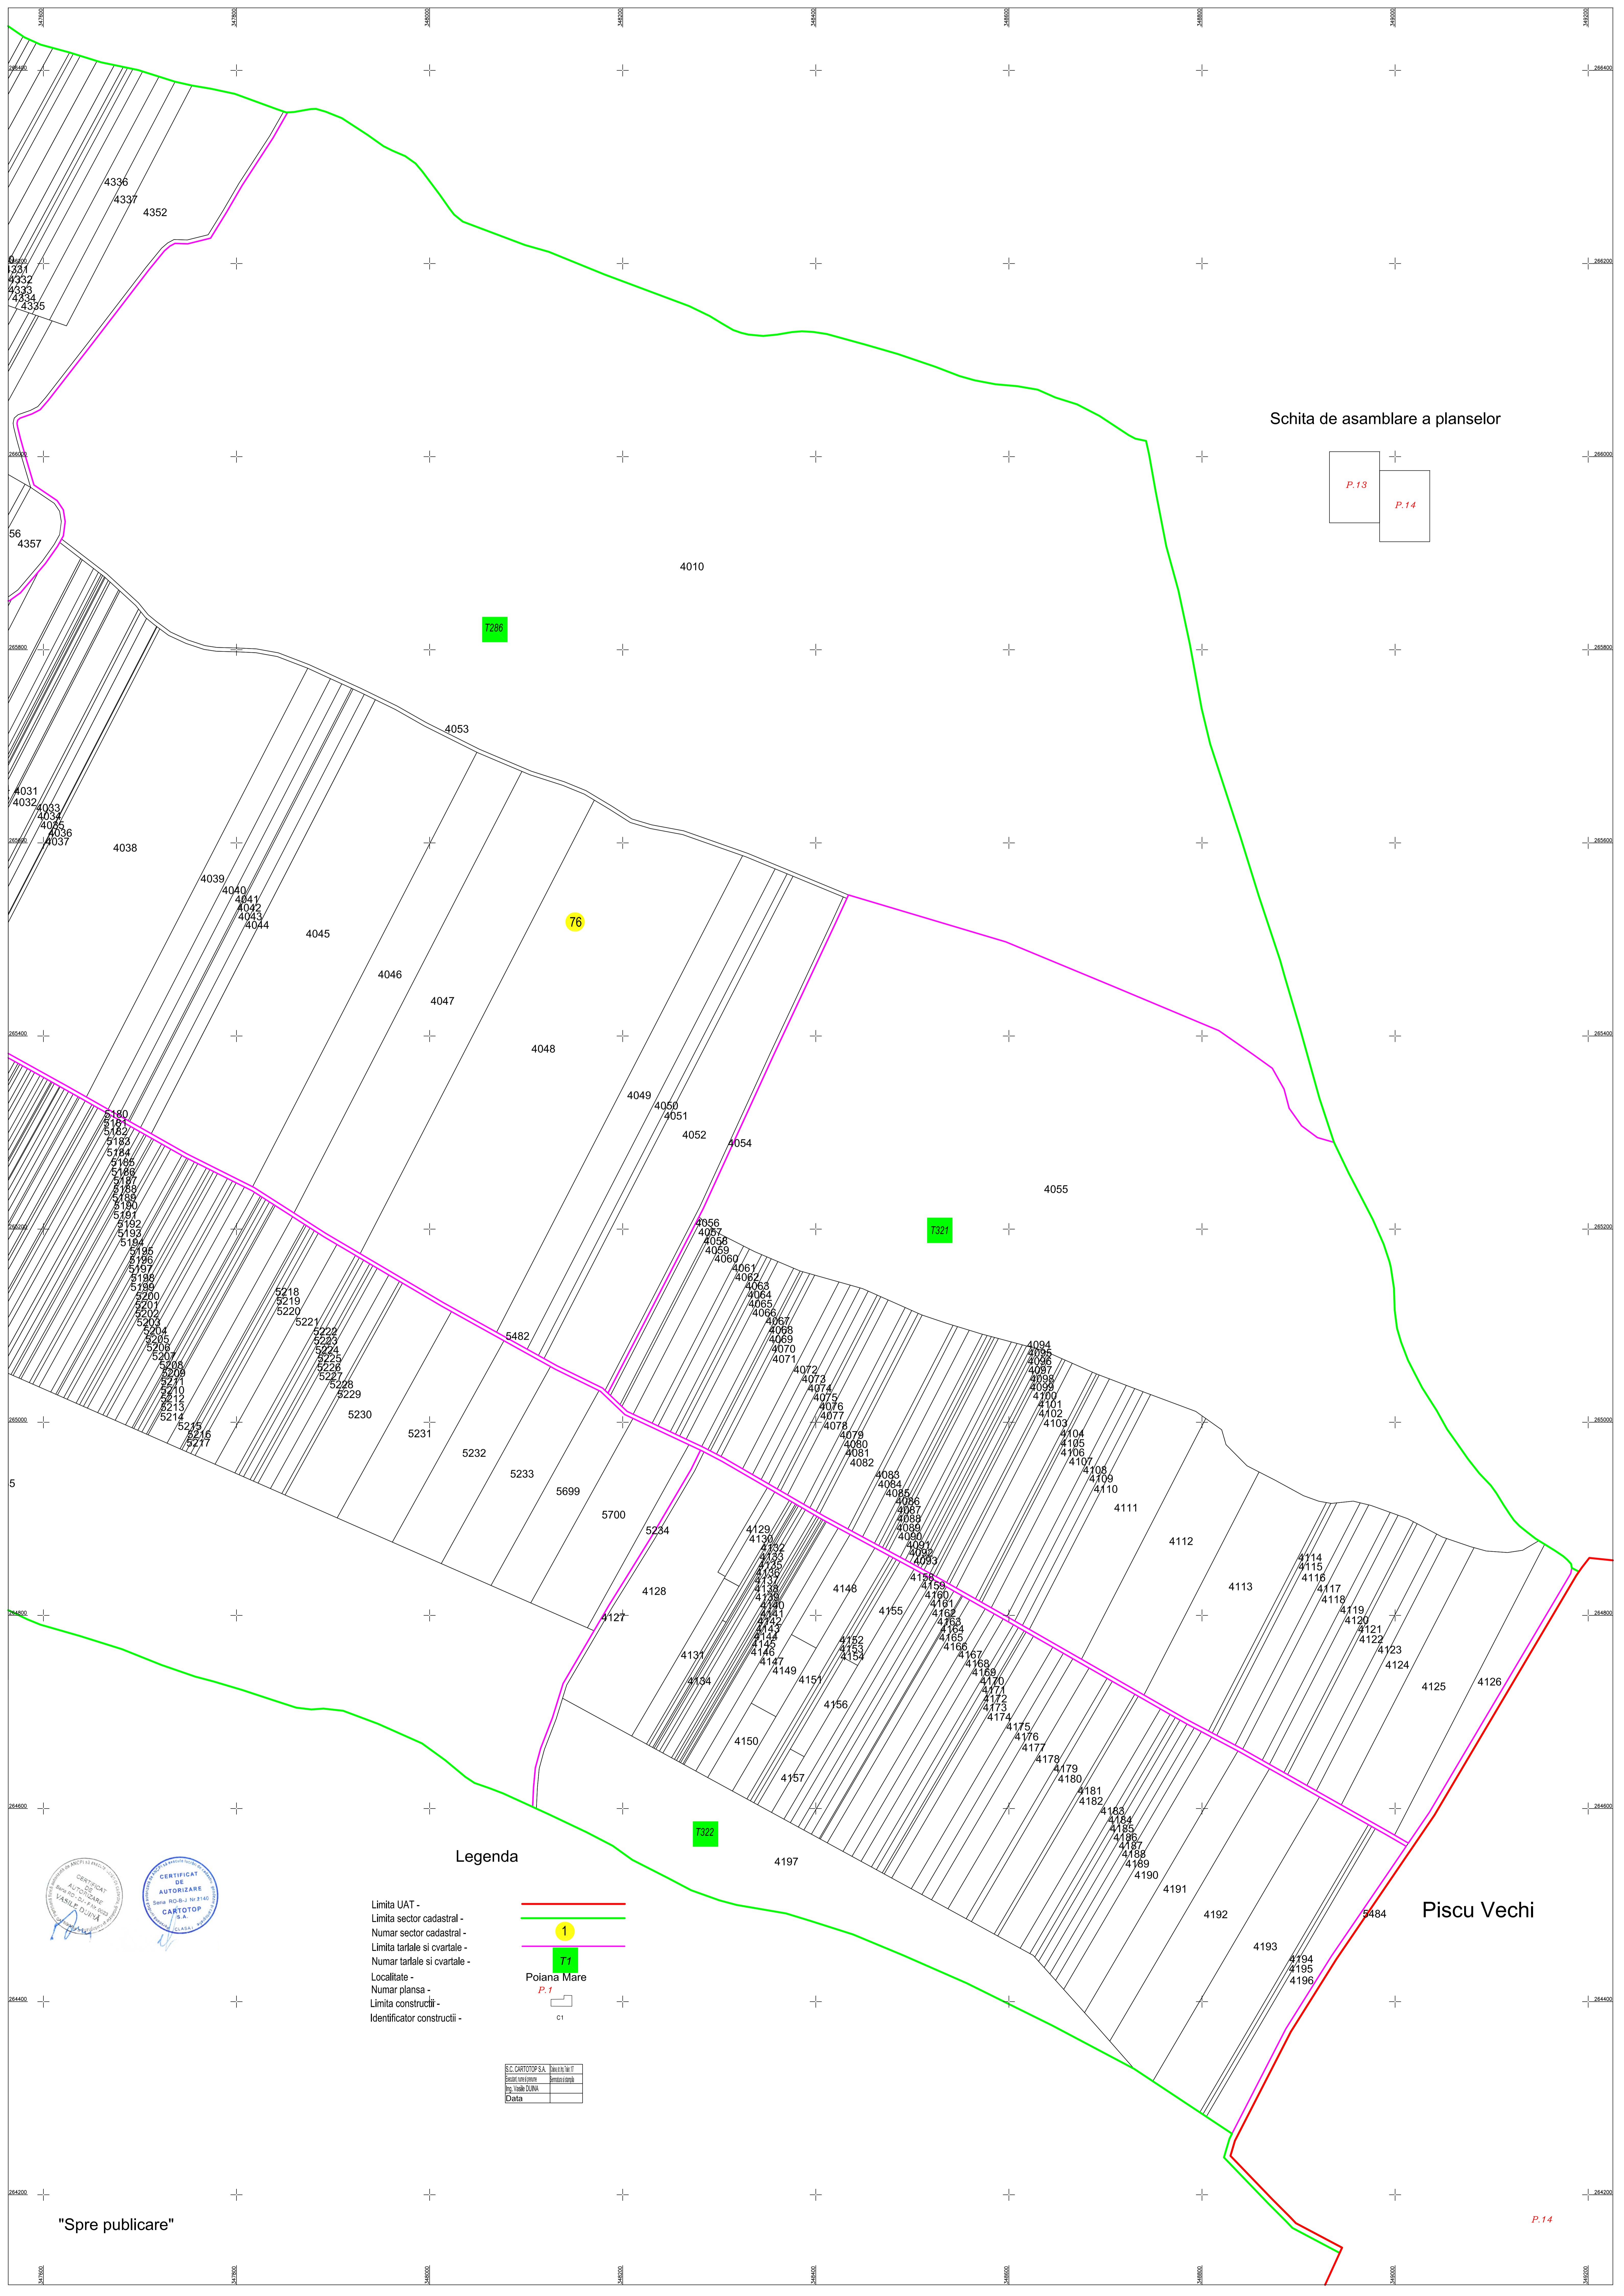

Schita de asamblare a planselor

Legenda

- Limita UAT -
- Limita sector cadastral -
- Numar sector cadastral -
- Limita tarlate si cvartale -
- Numar tarlate si cvartale -
- Localitate -
- Numar plansa -
- Limita constructii -
- Identificator constructii -

"Spre publicare"

P.14