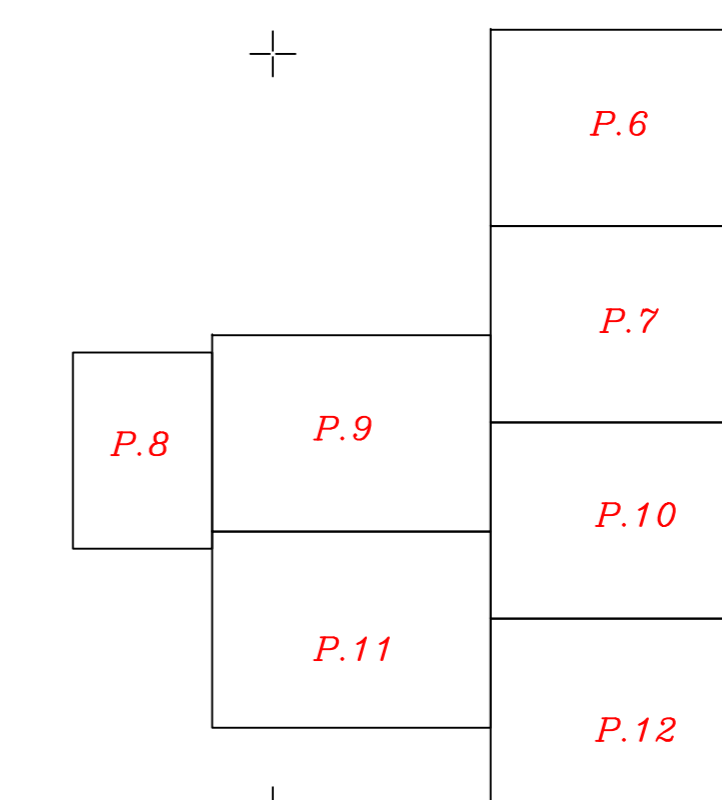

Schita cu dispunerea sectoarelor cadastrale

PLAN CADASTRAL  
 UAT :Maglavit  
 Judetul : Dolj  
 Sectorul cadastral : 75  
 Scara : 1 : 2000, sistem de proiectie STEREO 70

Schita de asamblare a planșelor