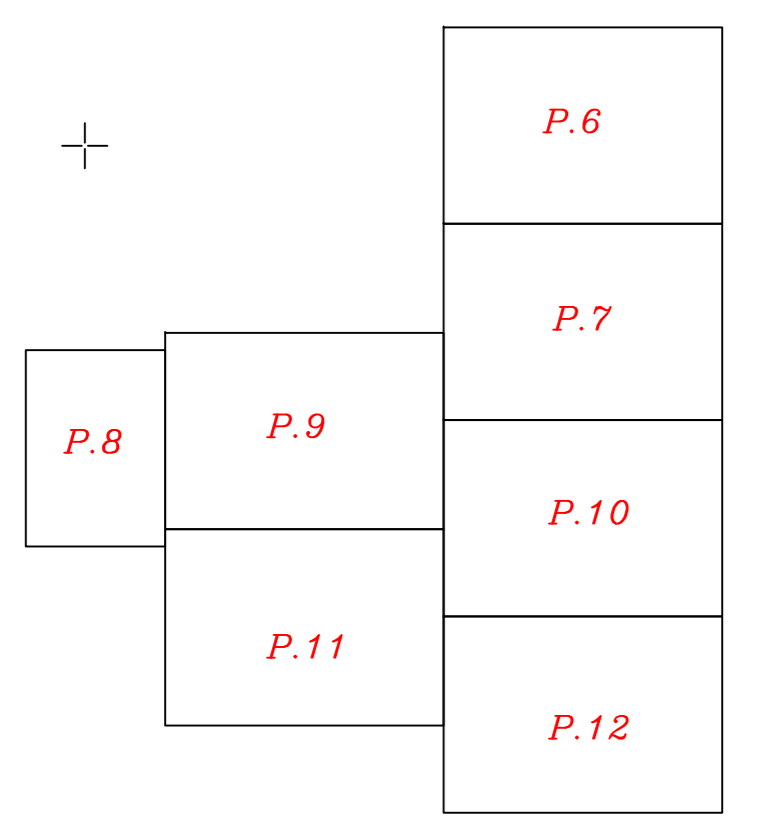

Piscu Vechi

T324-T339-T340-T341-T344

Schita de asamblare a planselor