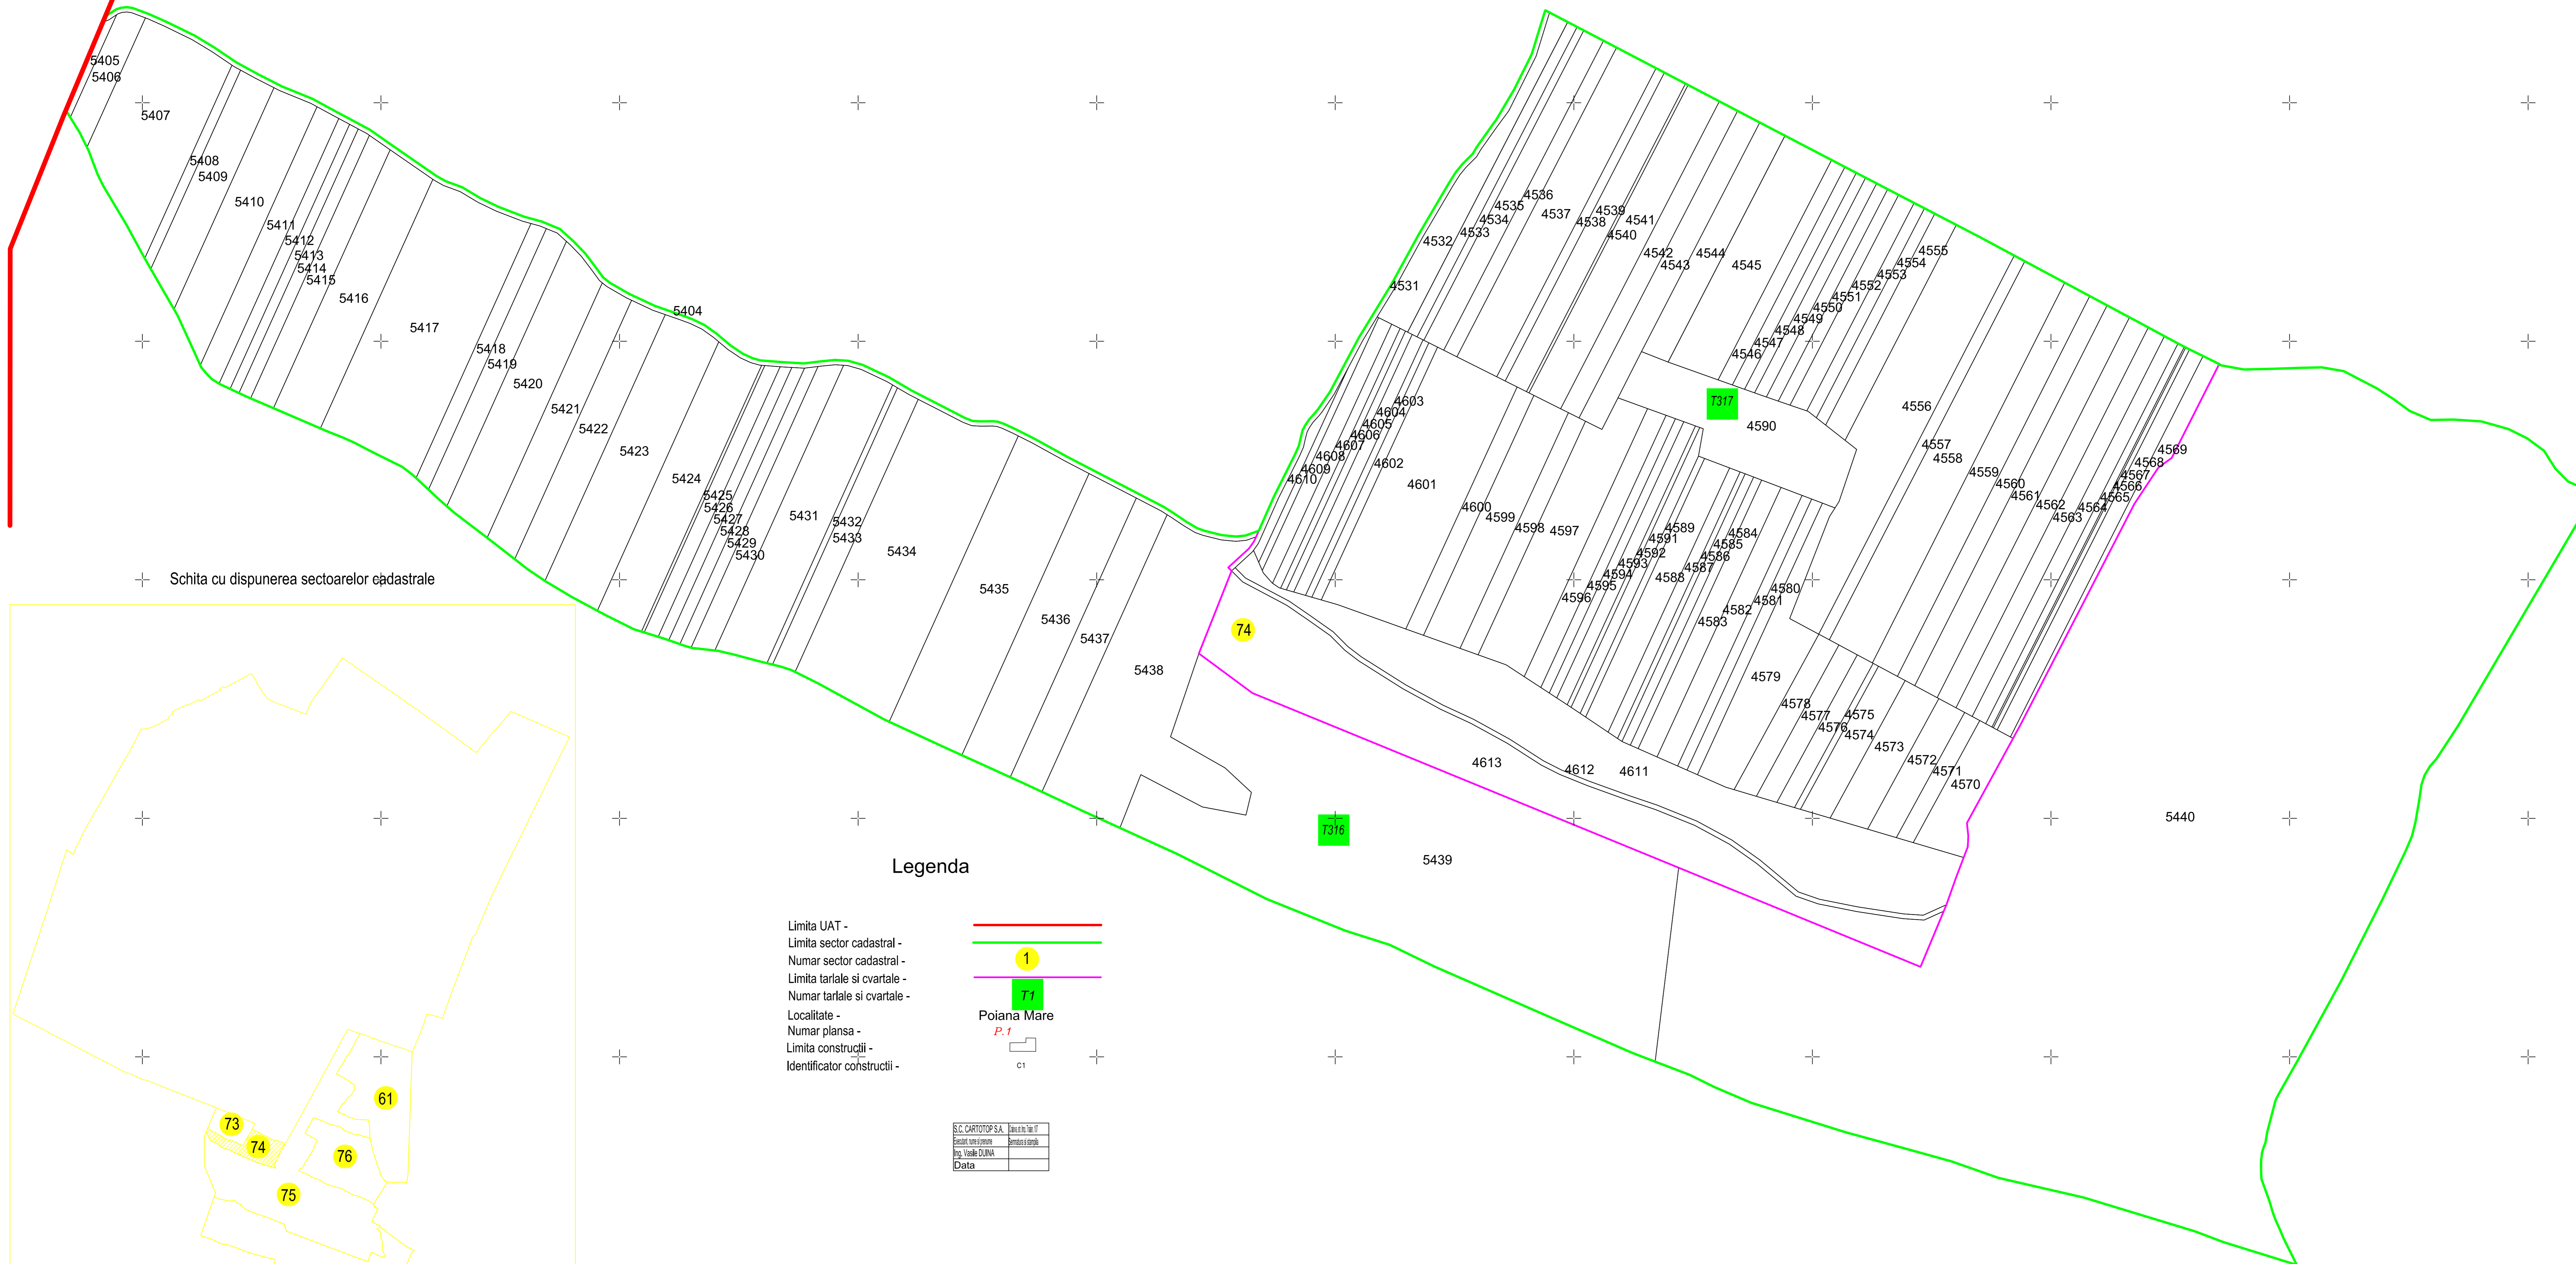

PLAN CADASTRAL
UAT :Maglavit
Judetul : Dolj
Sectorul cadastral : 74
Scara : 1 : 2000, sistem de proiectie STEREO 70

Desa

Schita cu dispunerea sectoarelor cadastrale

Legenda

- Limita UAT -
- Limita sector cadastral -
- Numar sector cadastral -
- Limita tarale si cvartale -
- Numar tarale si cvartale -
- Localitate -
- Numar plansa -
- Limita constructii -
- Identificator constructii -

"Spre publicare"