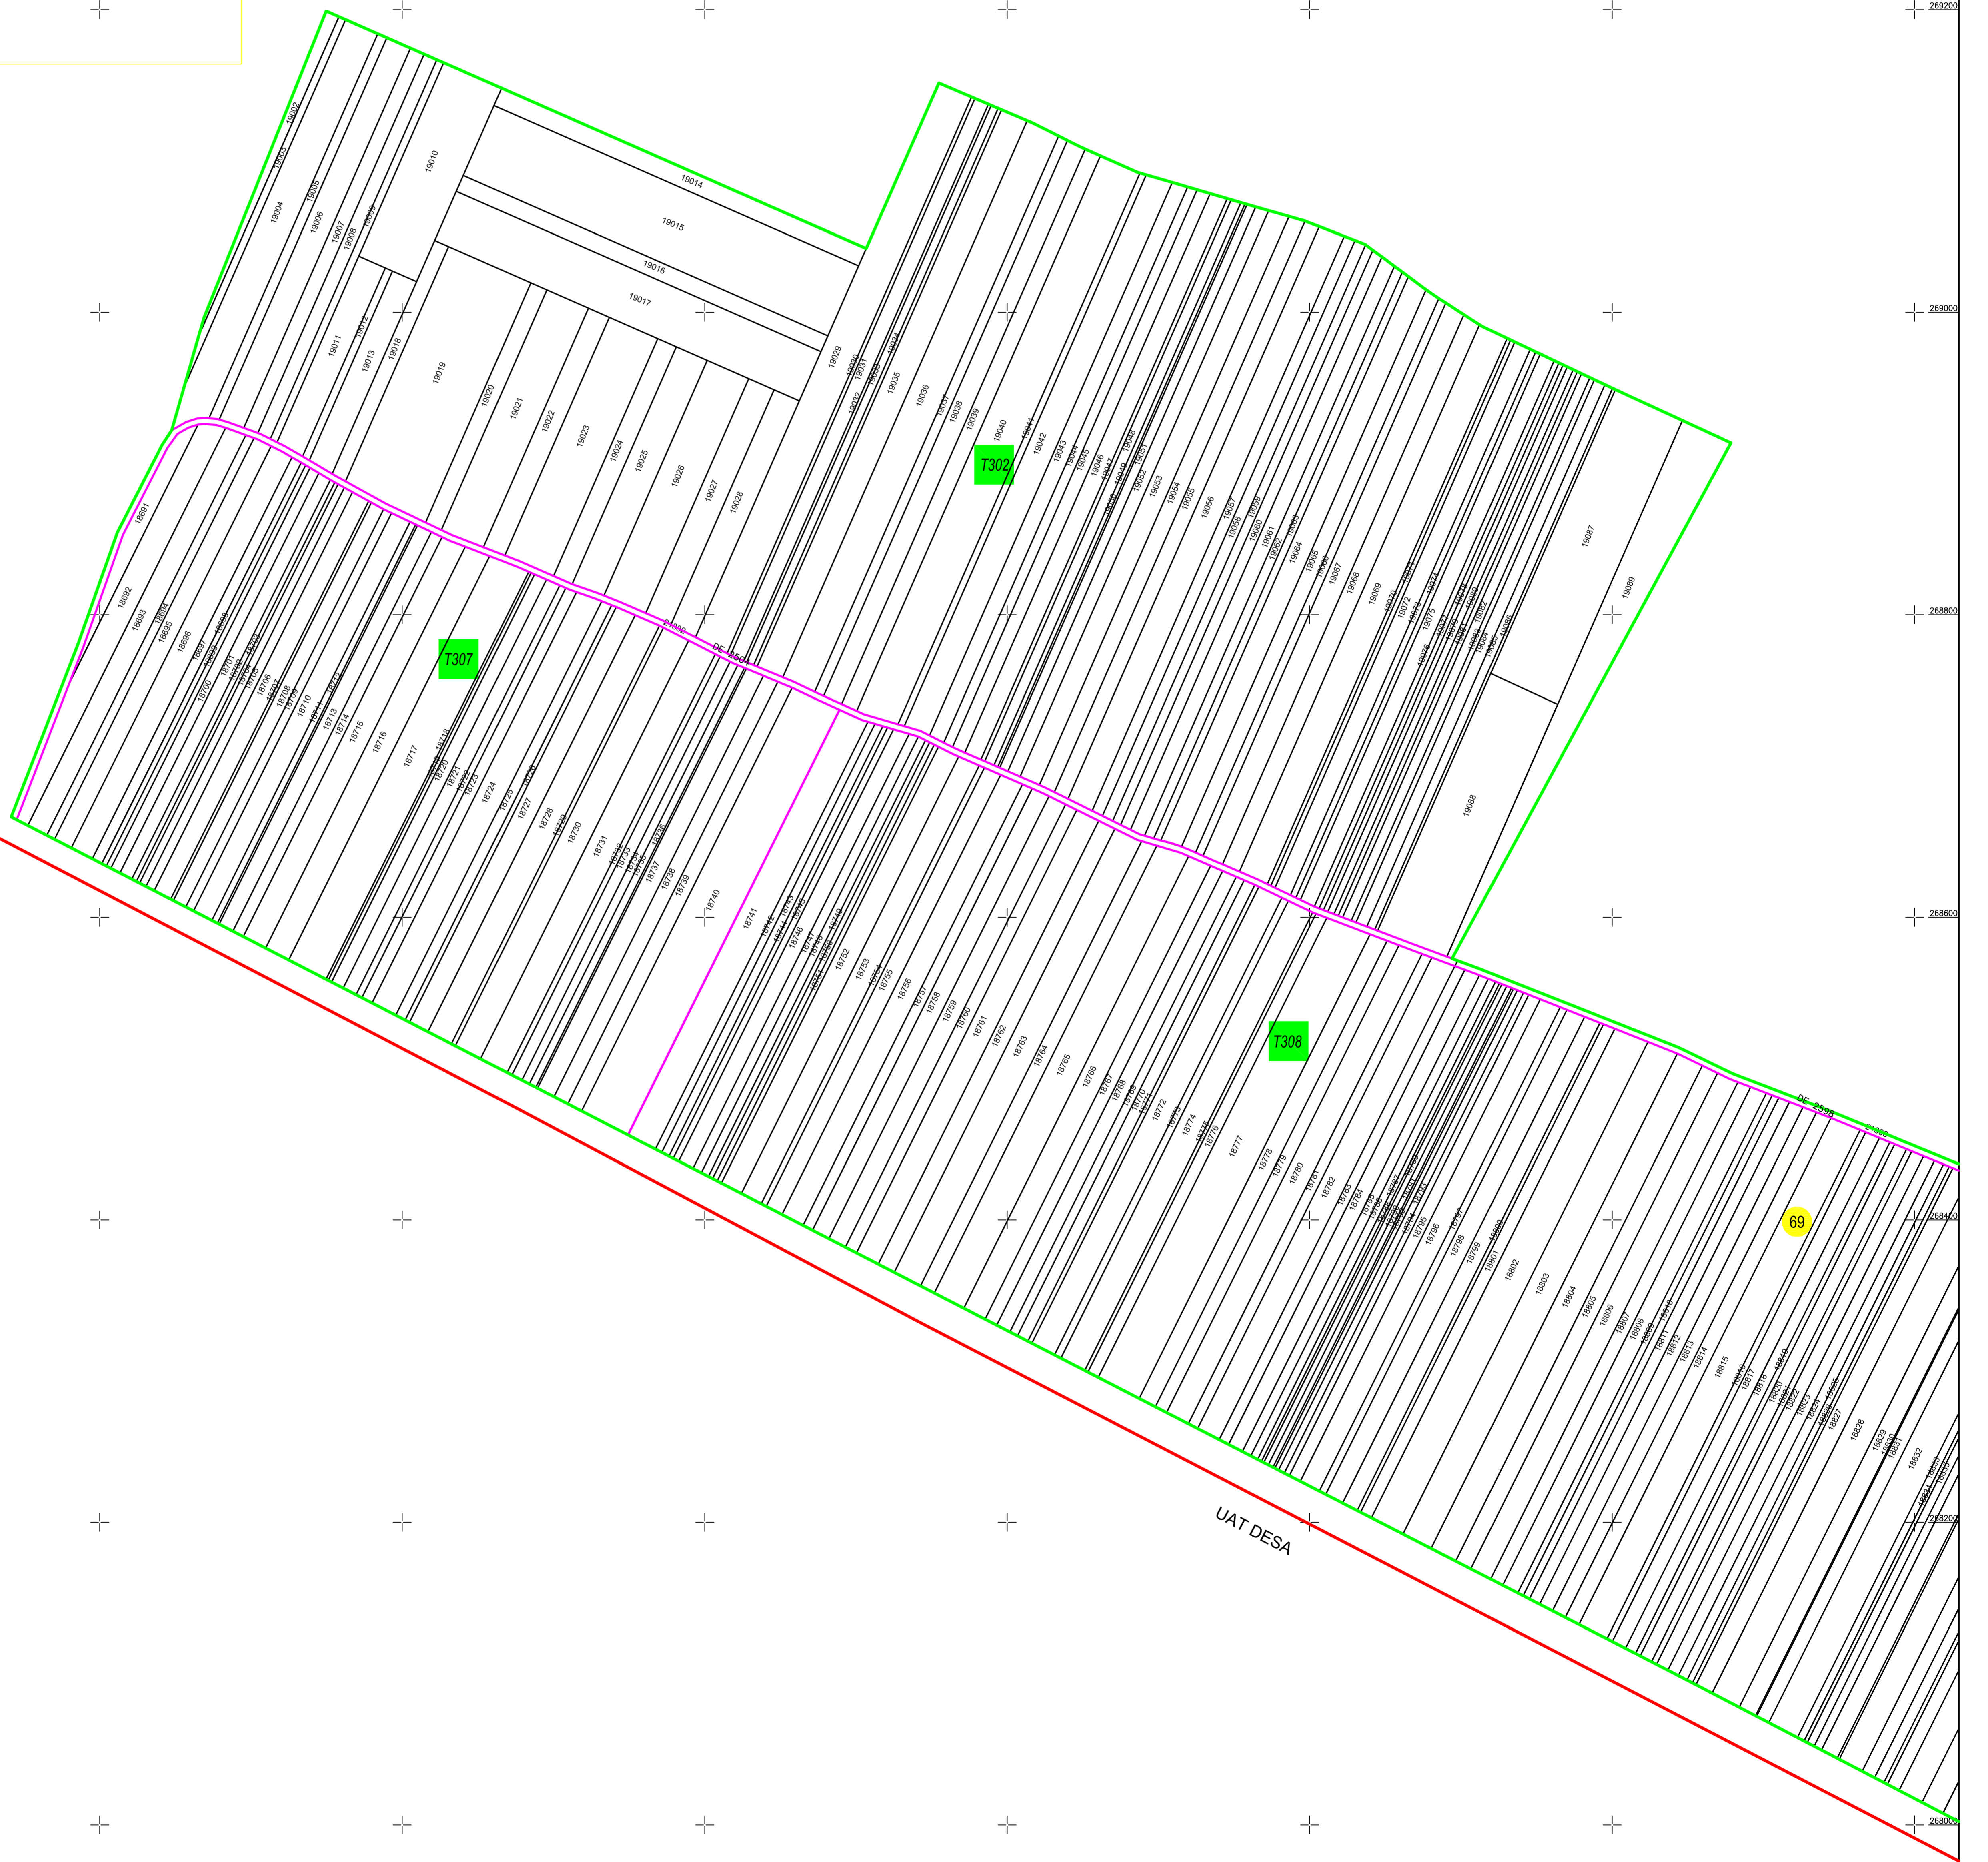

Schita cu dispunerea sectoarelor cadastrale

PLAN CADASTRAL

UAT :Poiana Mare

Judetul : Doj

Sectorul cadastral : 69

Scara : 1 : 2000, sistem de proiectie STEREO 70

"Spre publicare"

Schita de asamblare a planselor

P.16	P.17
------	------