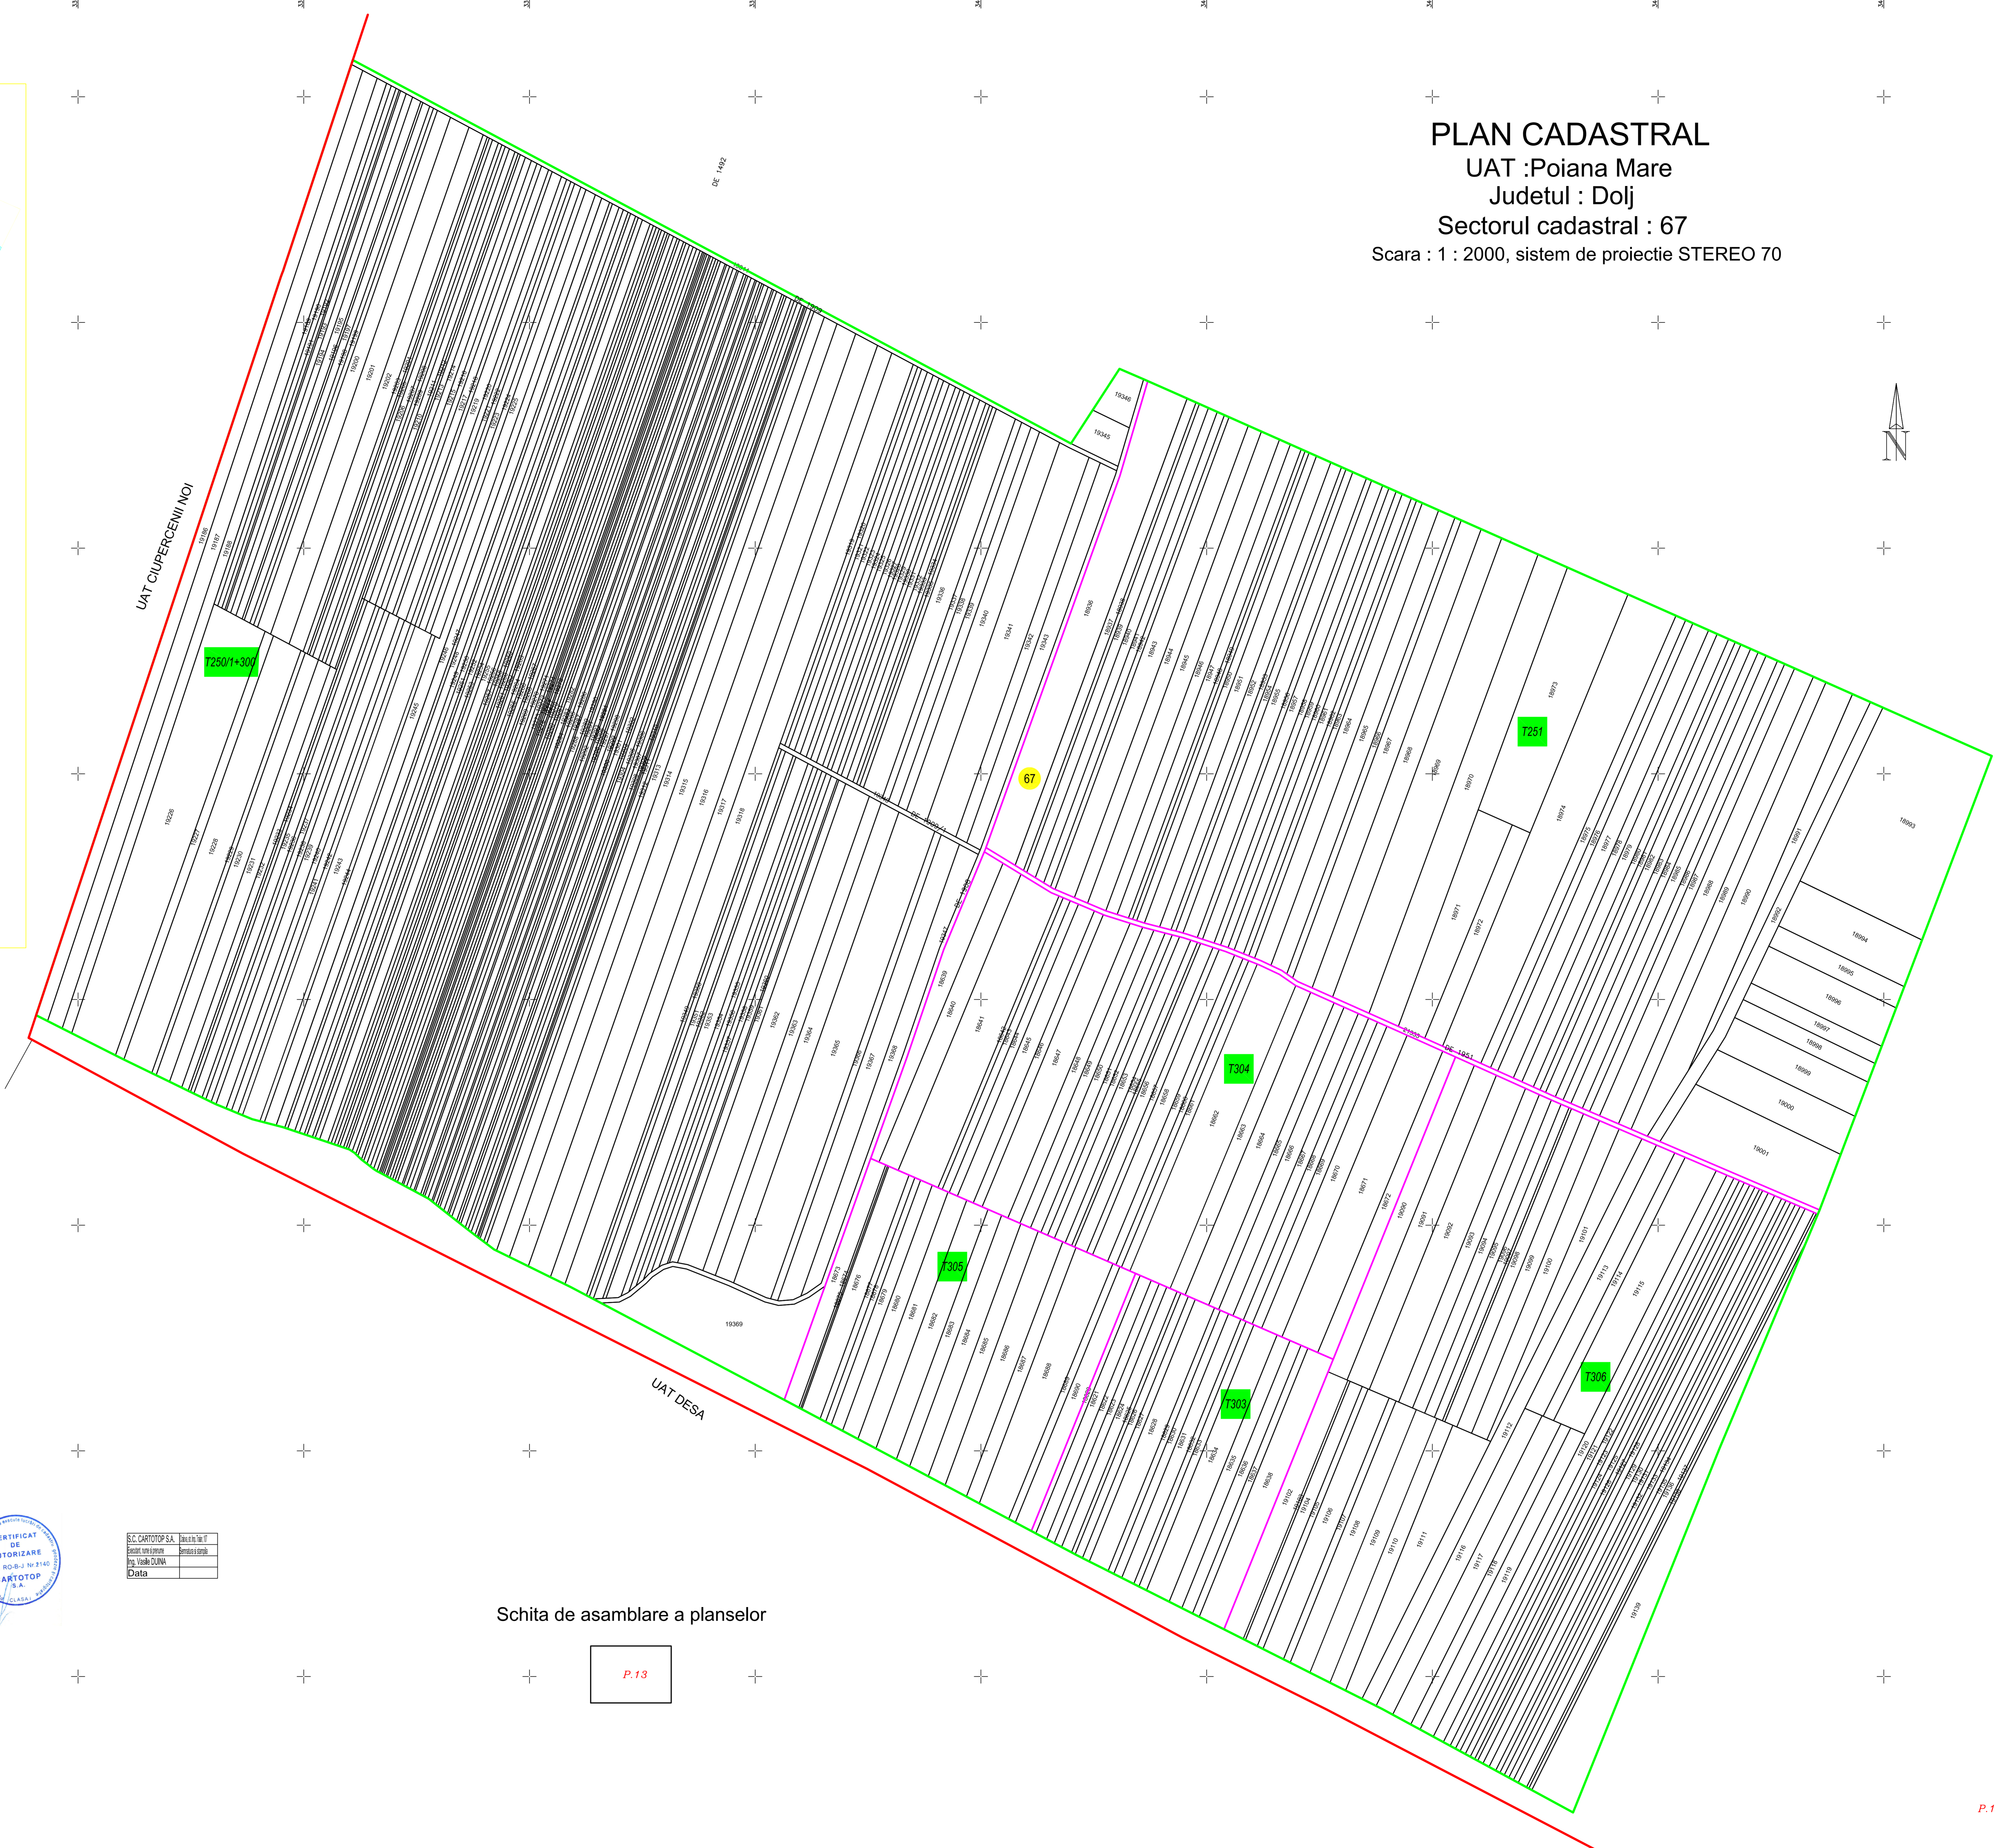

PLAN CADASTRAL
UAT :Poiana Mare
Judetul : Dolj
Sectorul cadastral : 67
Scara : 1 : 2000, sistem de proiectie STEREO 70

Legenda

- Limita UAT -
- Limita sector cadastral -
- Numar sector cadastral -
- Limita tarfale si cvartale -
- Limita intravilan -
- Numar tarfale si cvartale -
- Localitate -
- Nu fac obiectul contractului -
- Numar plansa -
- Limita constructii -
- Identificator constructii -
- Sectoare - subdivizare 2.2.6

Schita de asamblare a planselor

P. 13

"Spre publicare"