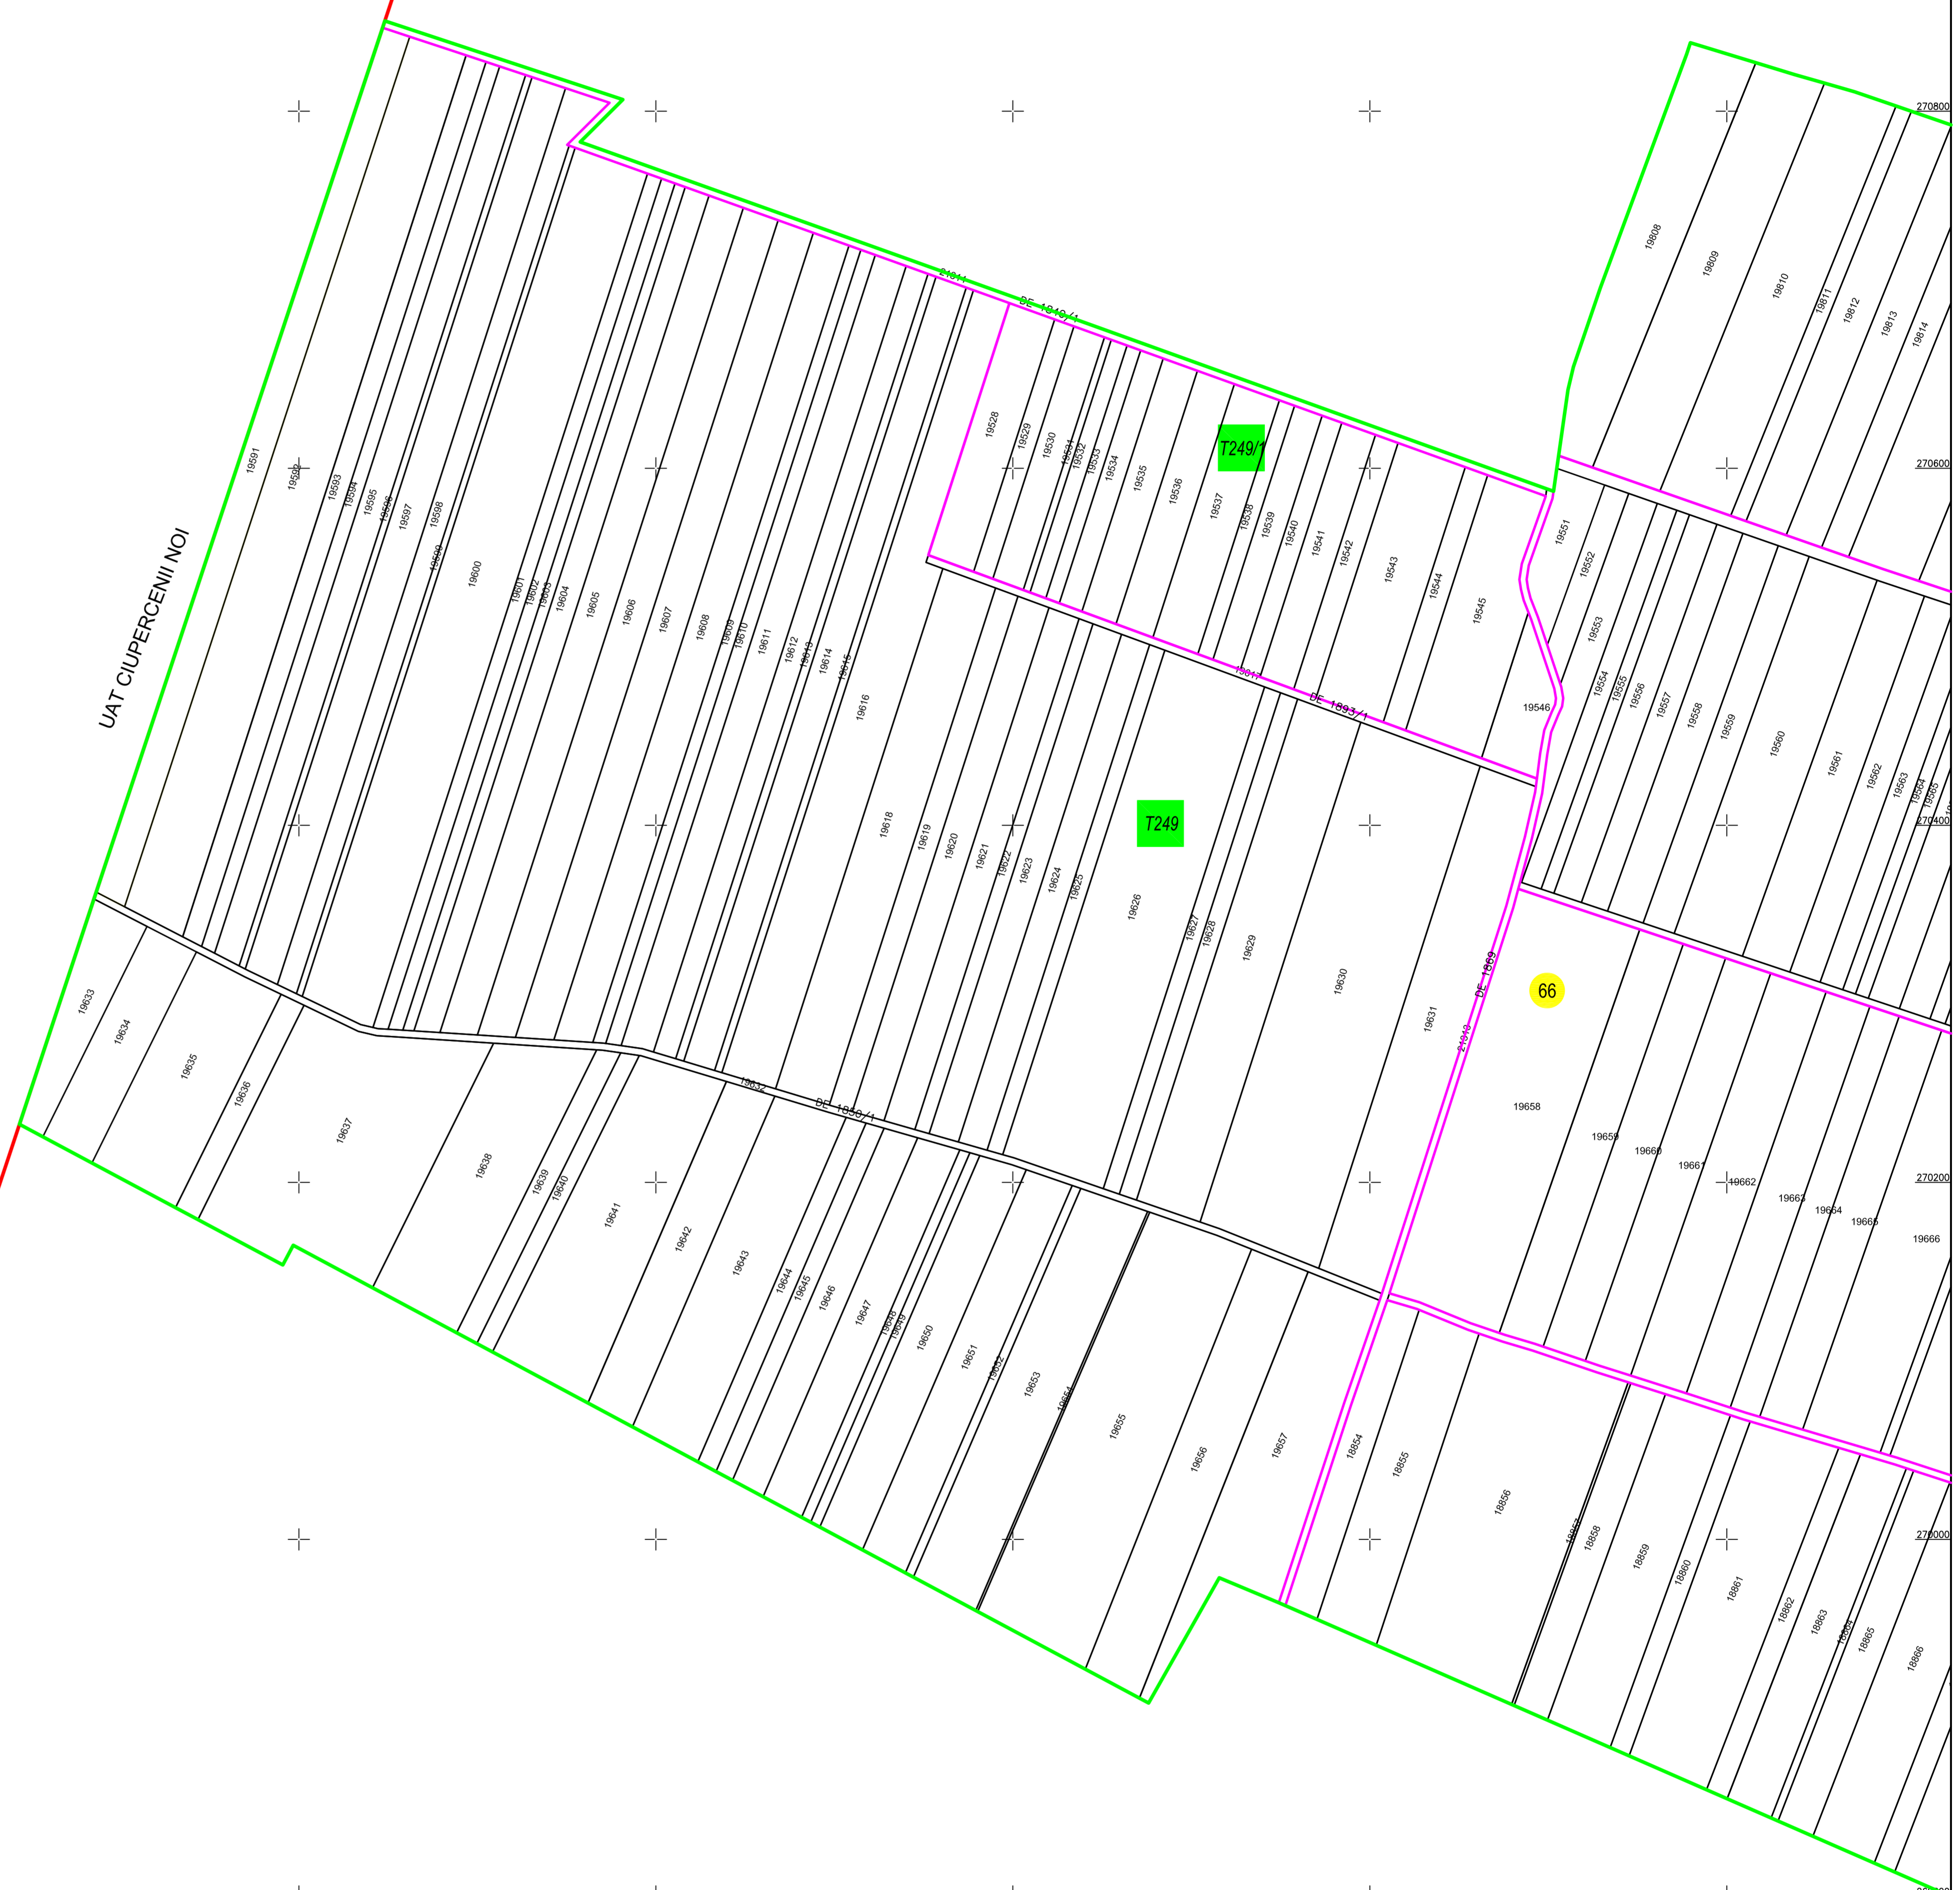

Schita cu disponerea sectoarelor cadastrale

PLAN CADASTRAL
UAT :Poiana Mare
Judetul : Dolj
Sectorul cadastral : 66
Scara : 1 : 2000, sistem de proiectie STEREO 70

UAT CIUPERCENII NOI

Schita de asamblare a planselor