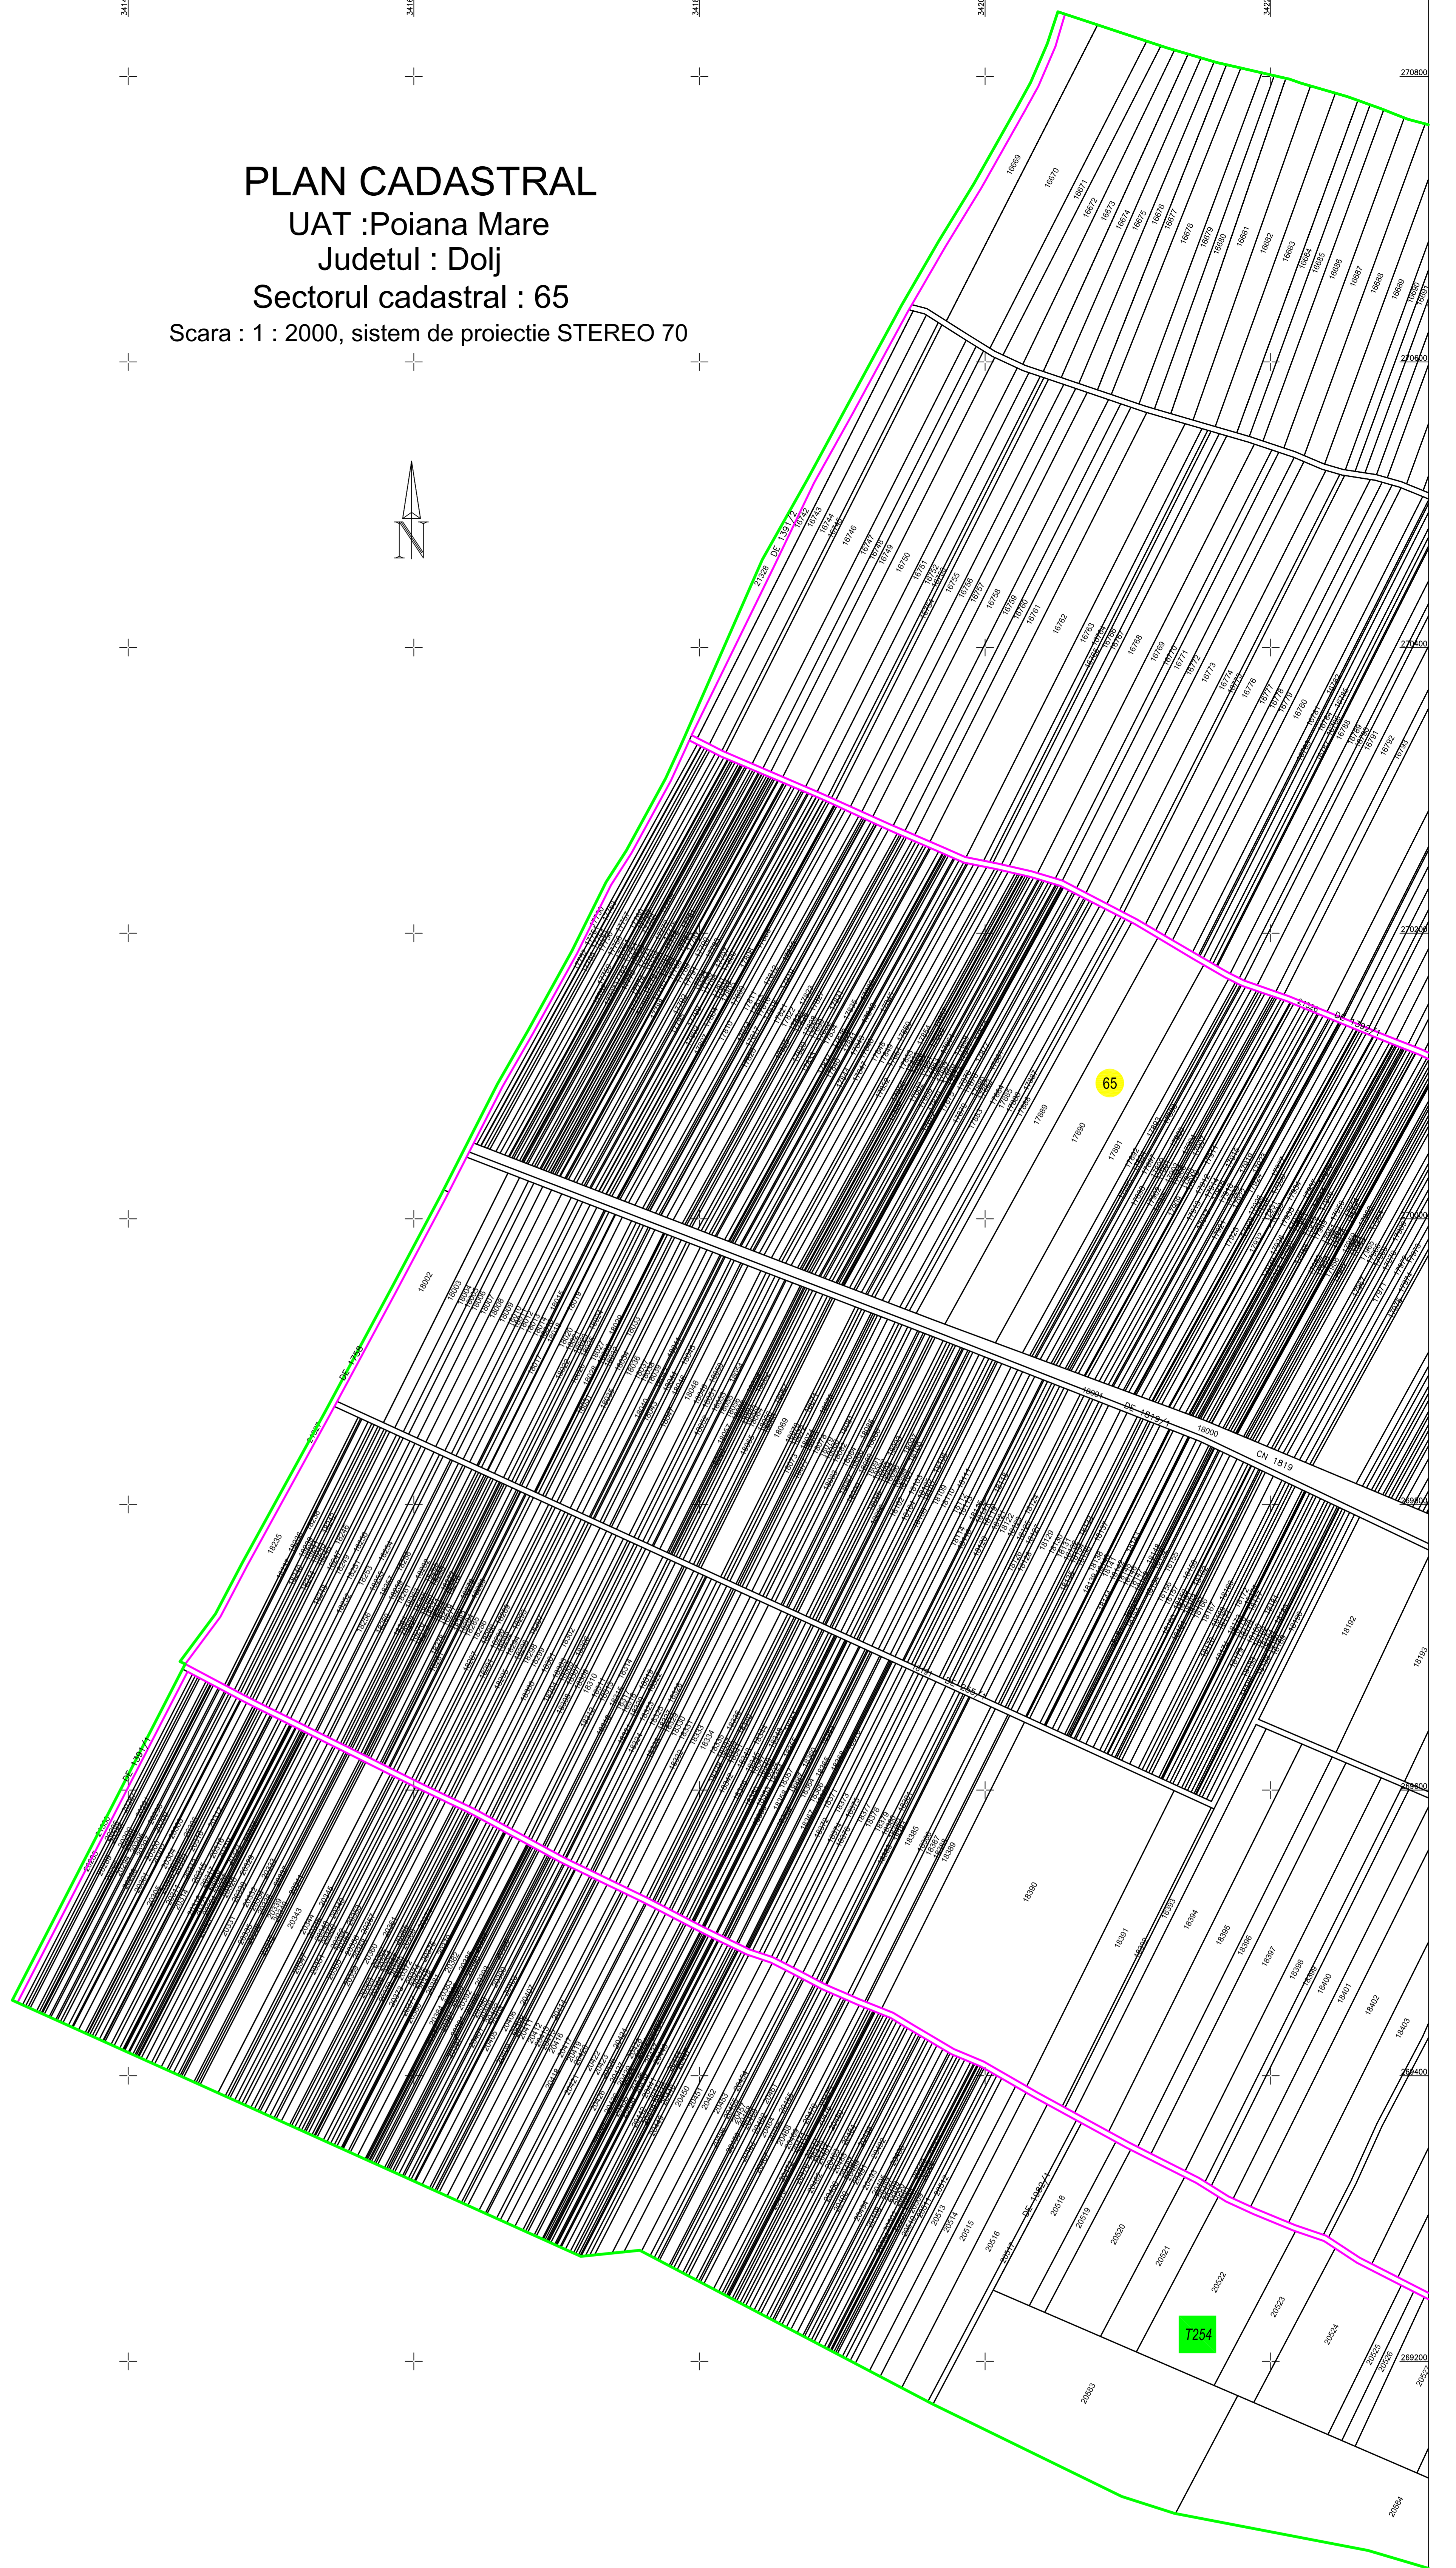

Schita cu dispunerea sectoarelor cadastrale

PLAN CADASTRAL
UAT :Poiana Mare
Judetul : Dolj
Sectorul cadastral : 65
Scara : 1 : 2000, sistem de proiectie STEREO 70

"Spre publicare"

Schita de asamblare a planselor

P.9	P.10
-----	------