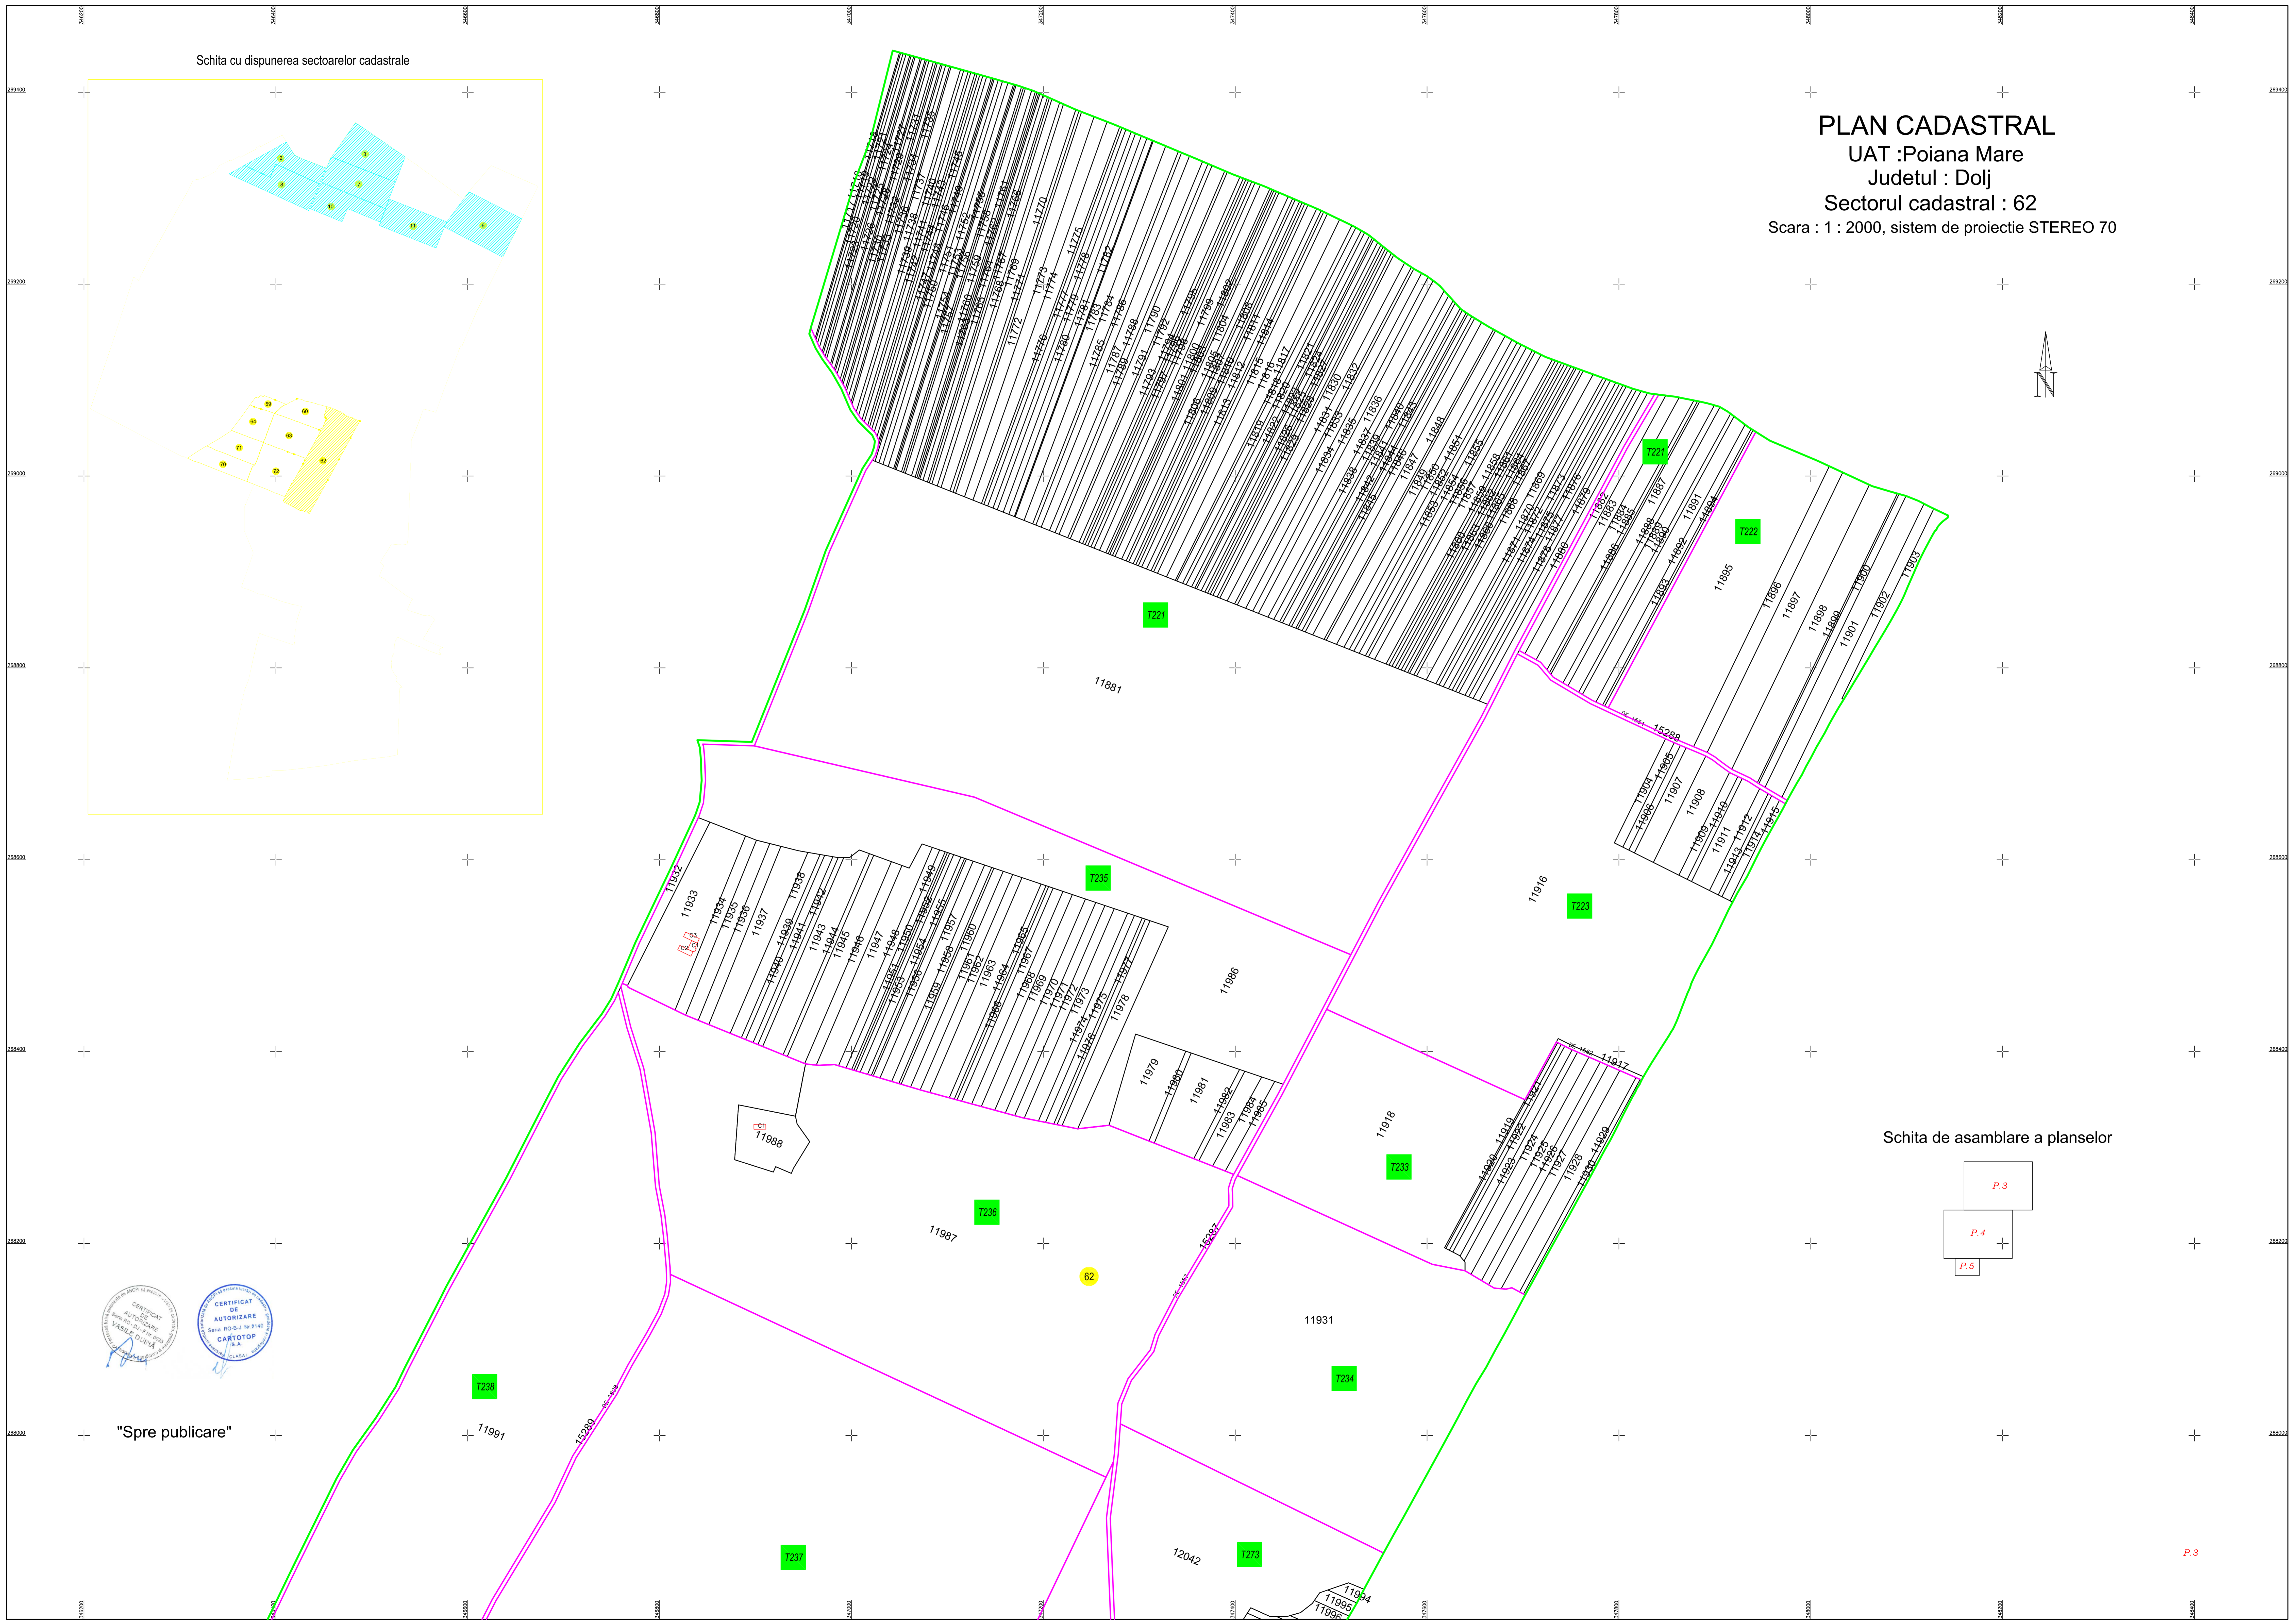

Schita cu disponerea sectoarelor cadastrale

PLAN CADASTRAL
UAT :Poiana Mare
Judetul : Dolj
Sectorul cadastral : 62
Scara : 1 : 2000, sistem de proiectie STEREO 70

Schita de asamblare a planselor

"Spre publicare"

P.3