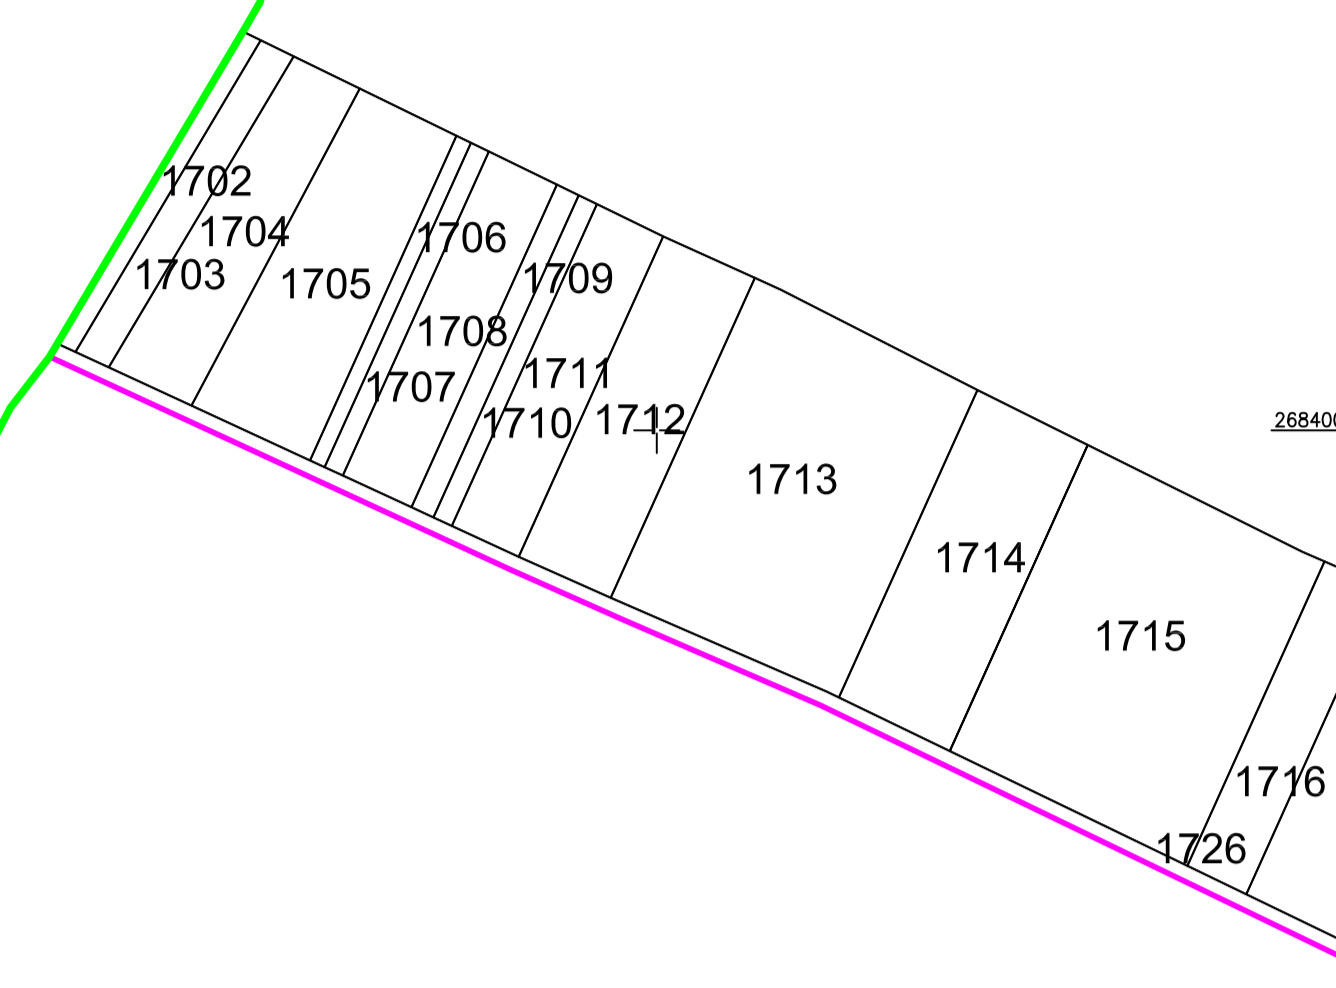

PLAN CADASTRAL
UAT :Maglavit
Judetul : Dolj
Sectorul cadastral : 61
Scara : 1 : 2000, sistem de proiectie STEREO 70

Schita cu dispunerea sectoarelor cadastrale

Schita de asamblare a planselor

"Spre publicare"

4009