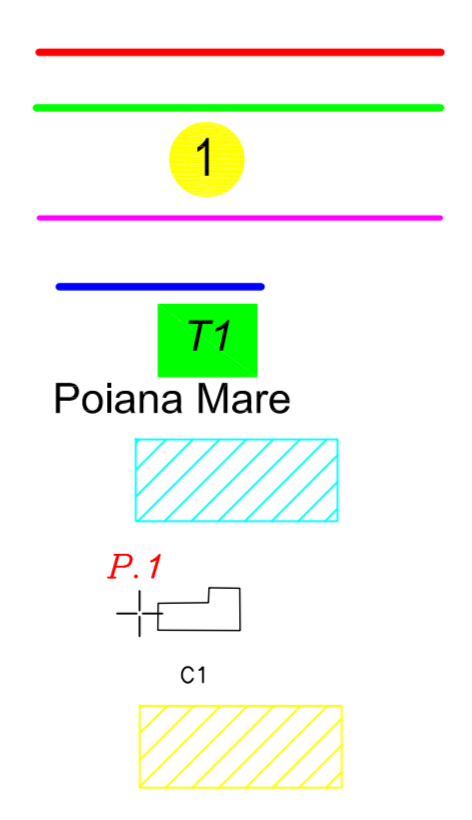

Legenda

- Limita UAT -
- Limita sector cadastral -
- Numar sector cadastral -
- Limita tarile si cvartale -
- Limita intravilan -
- Numar tarile si cvartale -
- Localitate -
- Nu fac obiectul contractului -
- Numar plansa -
- Limita constructii -
- Identificator constructii -
- Sectoare livrare 2 - sublivrare 2.2.5

Schita de asamblare a planselor

P.2