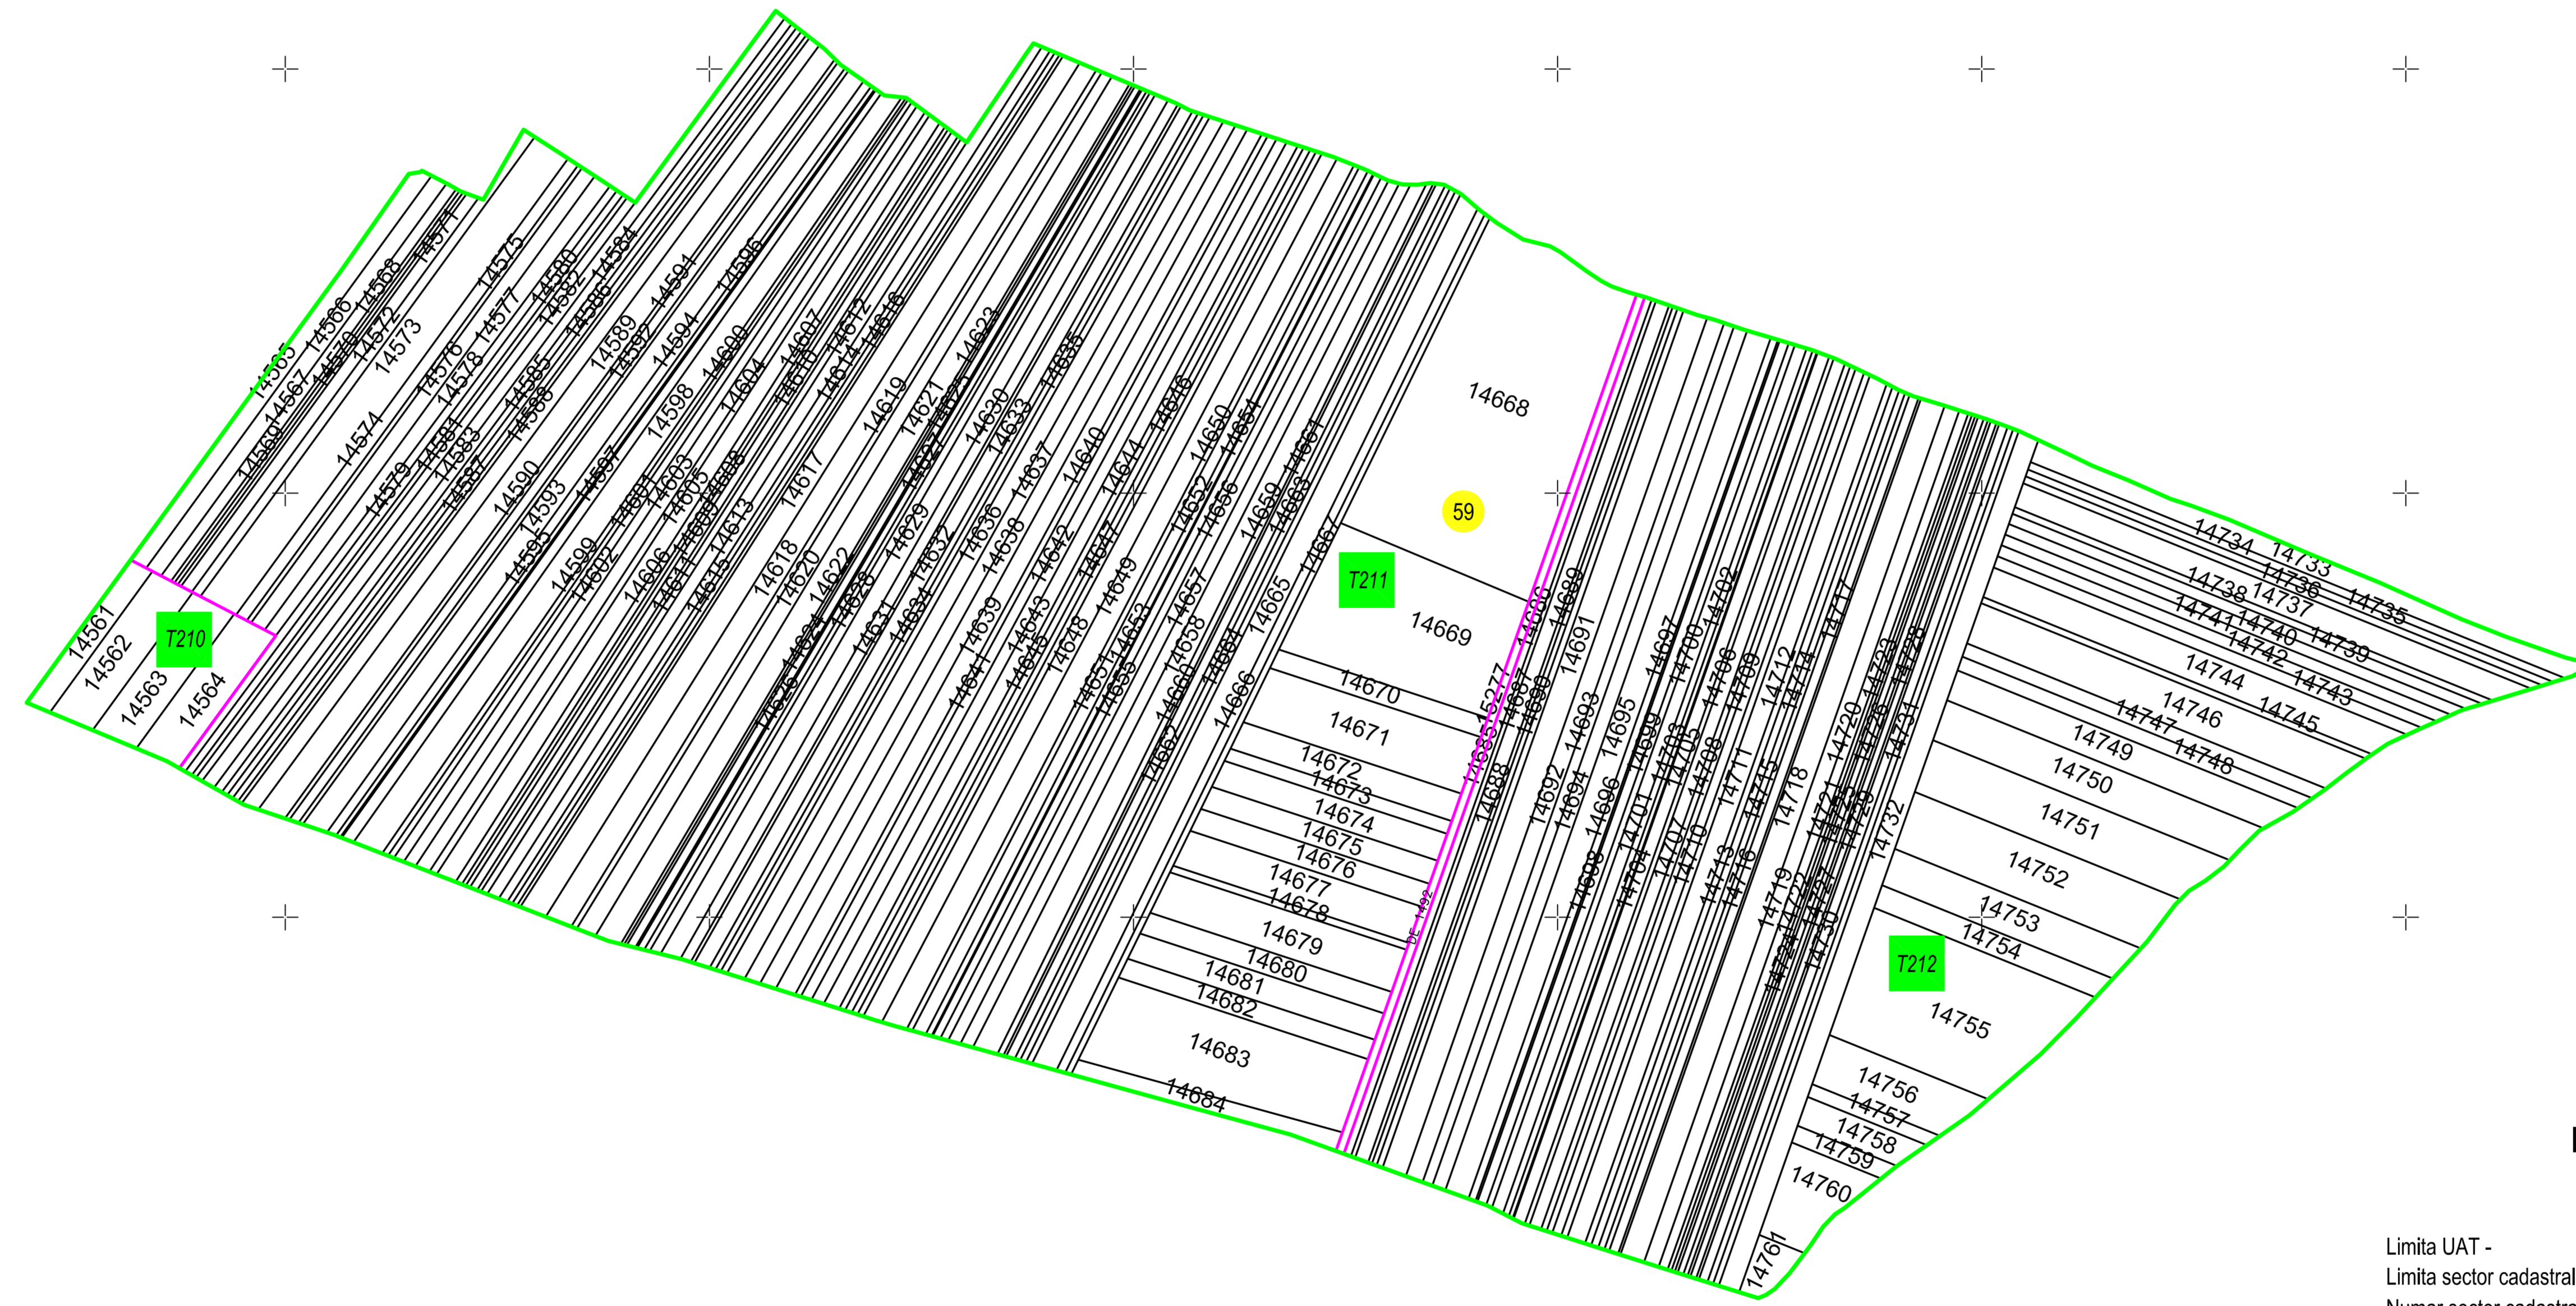

PLAN CADASTRAL
UAT :Poiana Mare
Județul : Dolj
Sectorul cadastral : 59
Scara : 1 : 2000, sistem de proiectie STEREO 70

Legenda

- Limita UAT - —
- Limita sector cadastral - —
- Numar sector cadastral - 59
- Limita tarfale si cvartale - —
- Limita intravilan - —
- Numar tarfale si cvartale - 721
- Localitate - Poiana Mare
- Nu fac obiectul contractului - P.1
- Numar planșa - P.1
- Limita constructii - C1
- Identificator constructii - C1
- Sectoare livrare 2 - sublivrare 2.2.5 C1

Schita de asamblare a planselor

"Spre publicare"