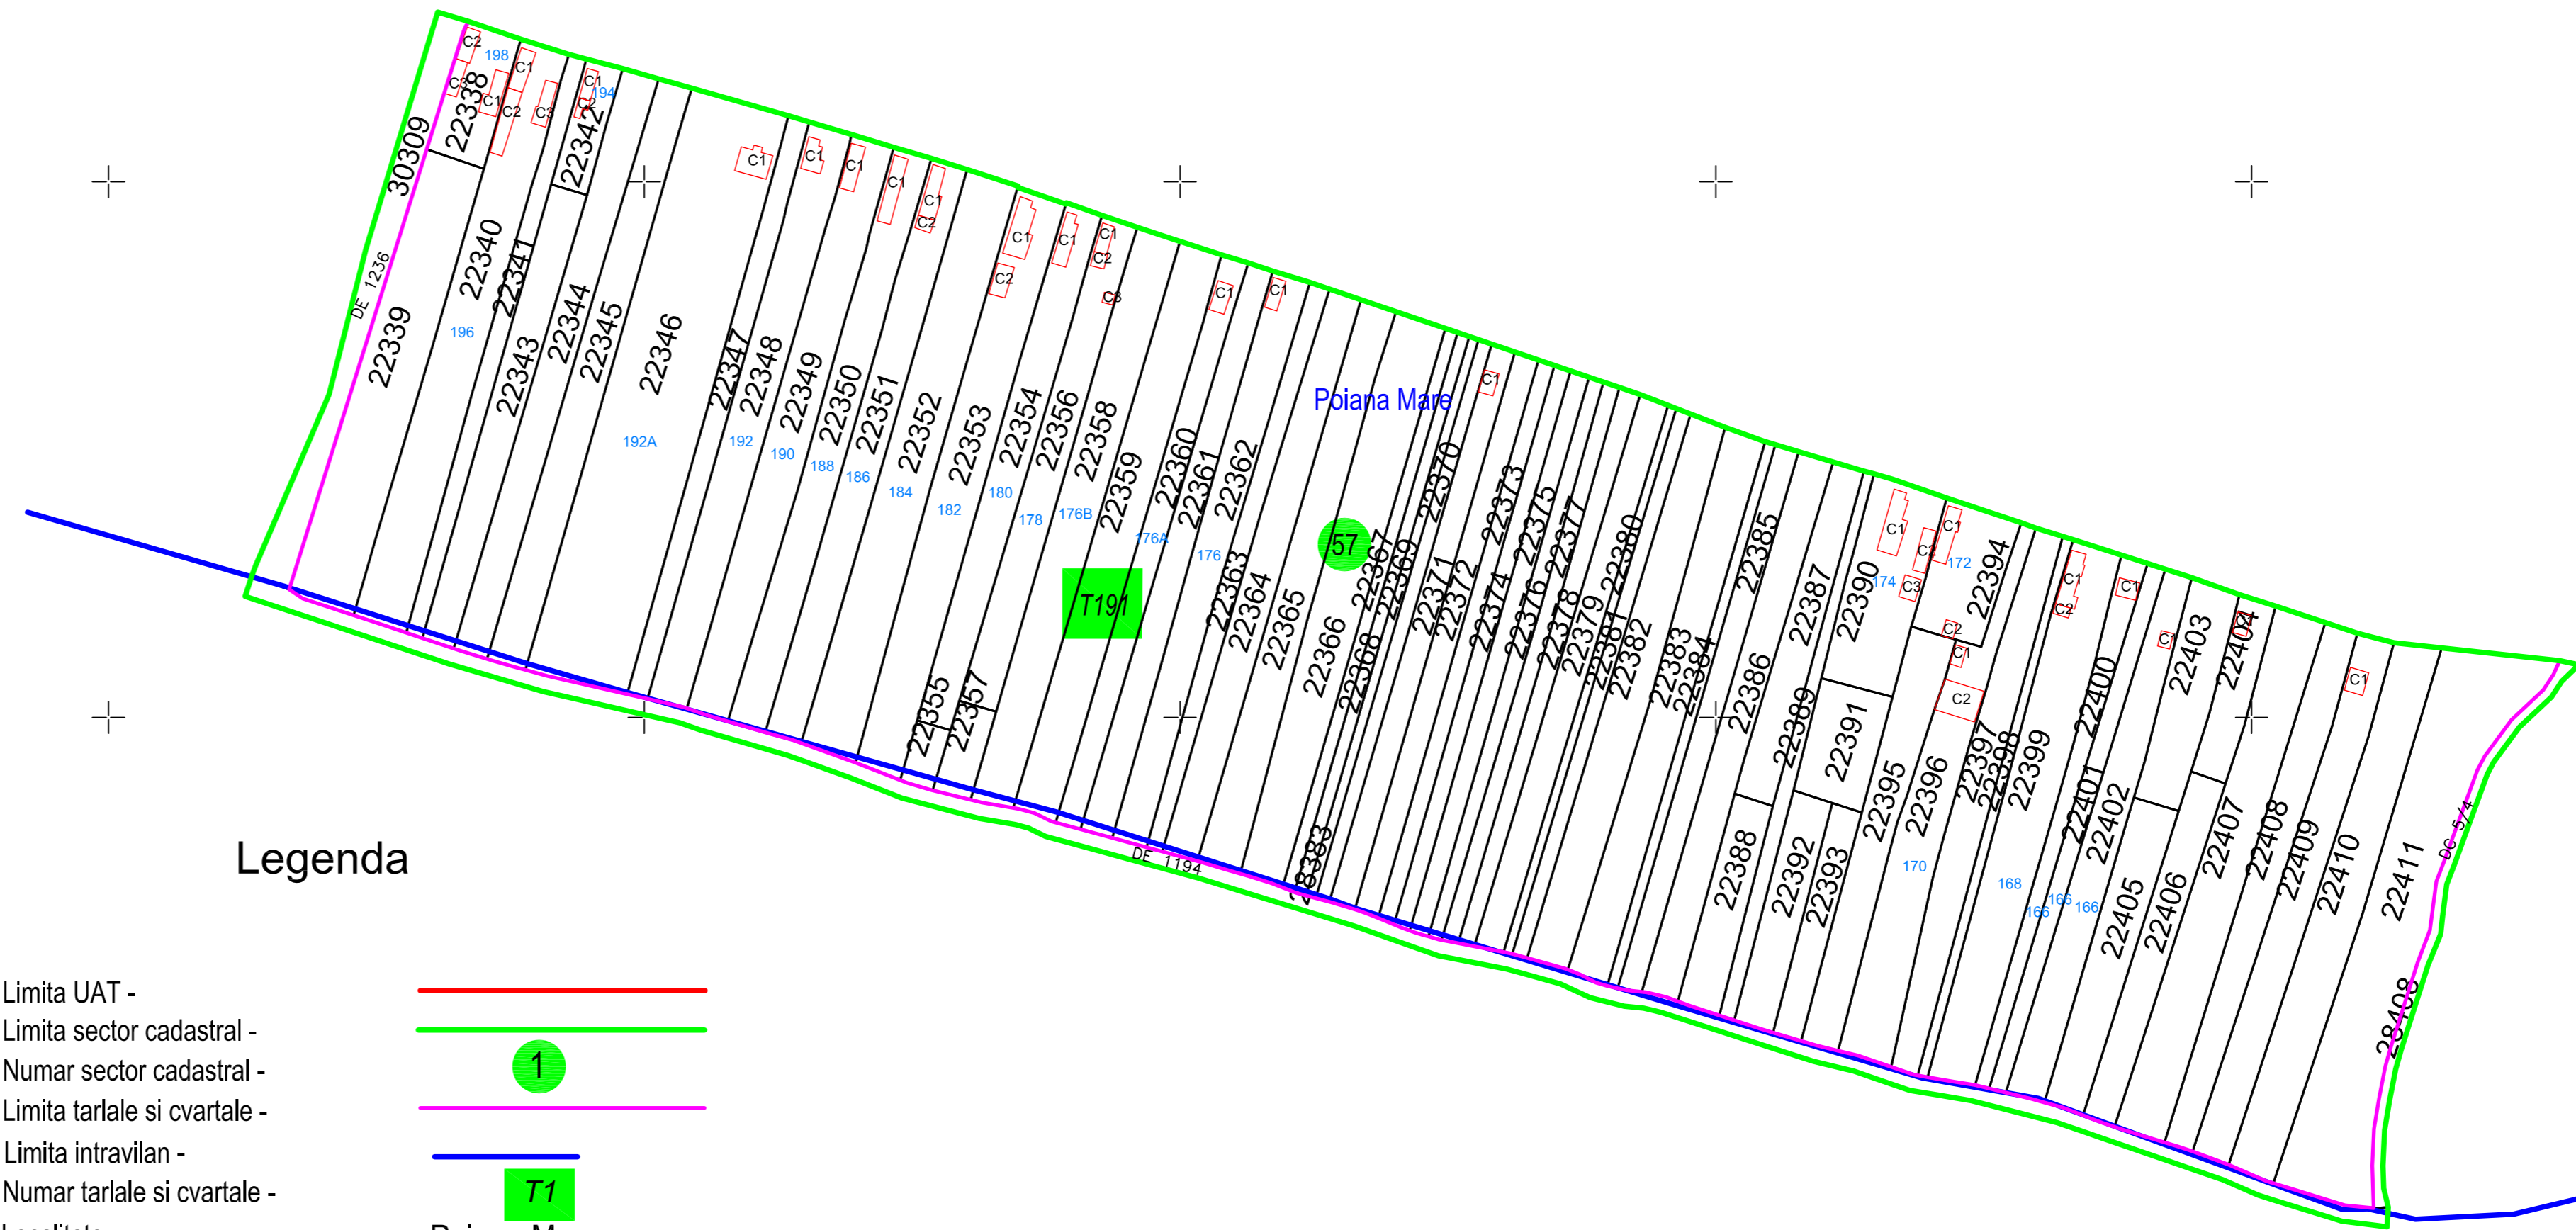

PLAN CADASTRAL
UAT :Poiana Mare
Judetul : Dolj
Sectorul cadastral : 57
Scara : 1 : 2000, sistem de proiectie STEREO 70

Legenda

- Limita UAT -
- Limita sector cadastral -
- Numar sector cadastral -
- Limita tarlale si cvartale -
- Limita intravilan -
- Numar tarlale si cvartale -
- Localitate -
- Nu fac obiectul contractului -
- Numar plansa -
- Limita constructii -
- Identificator constructii -
- Sectoare - sublivrare 2.2.7

Schita de asamblare a planselor

P.33

"Spre publicare"

P.33