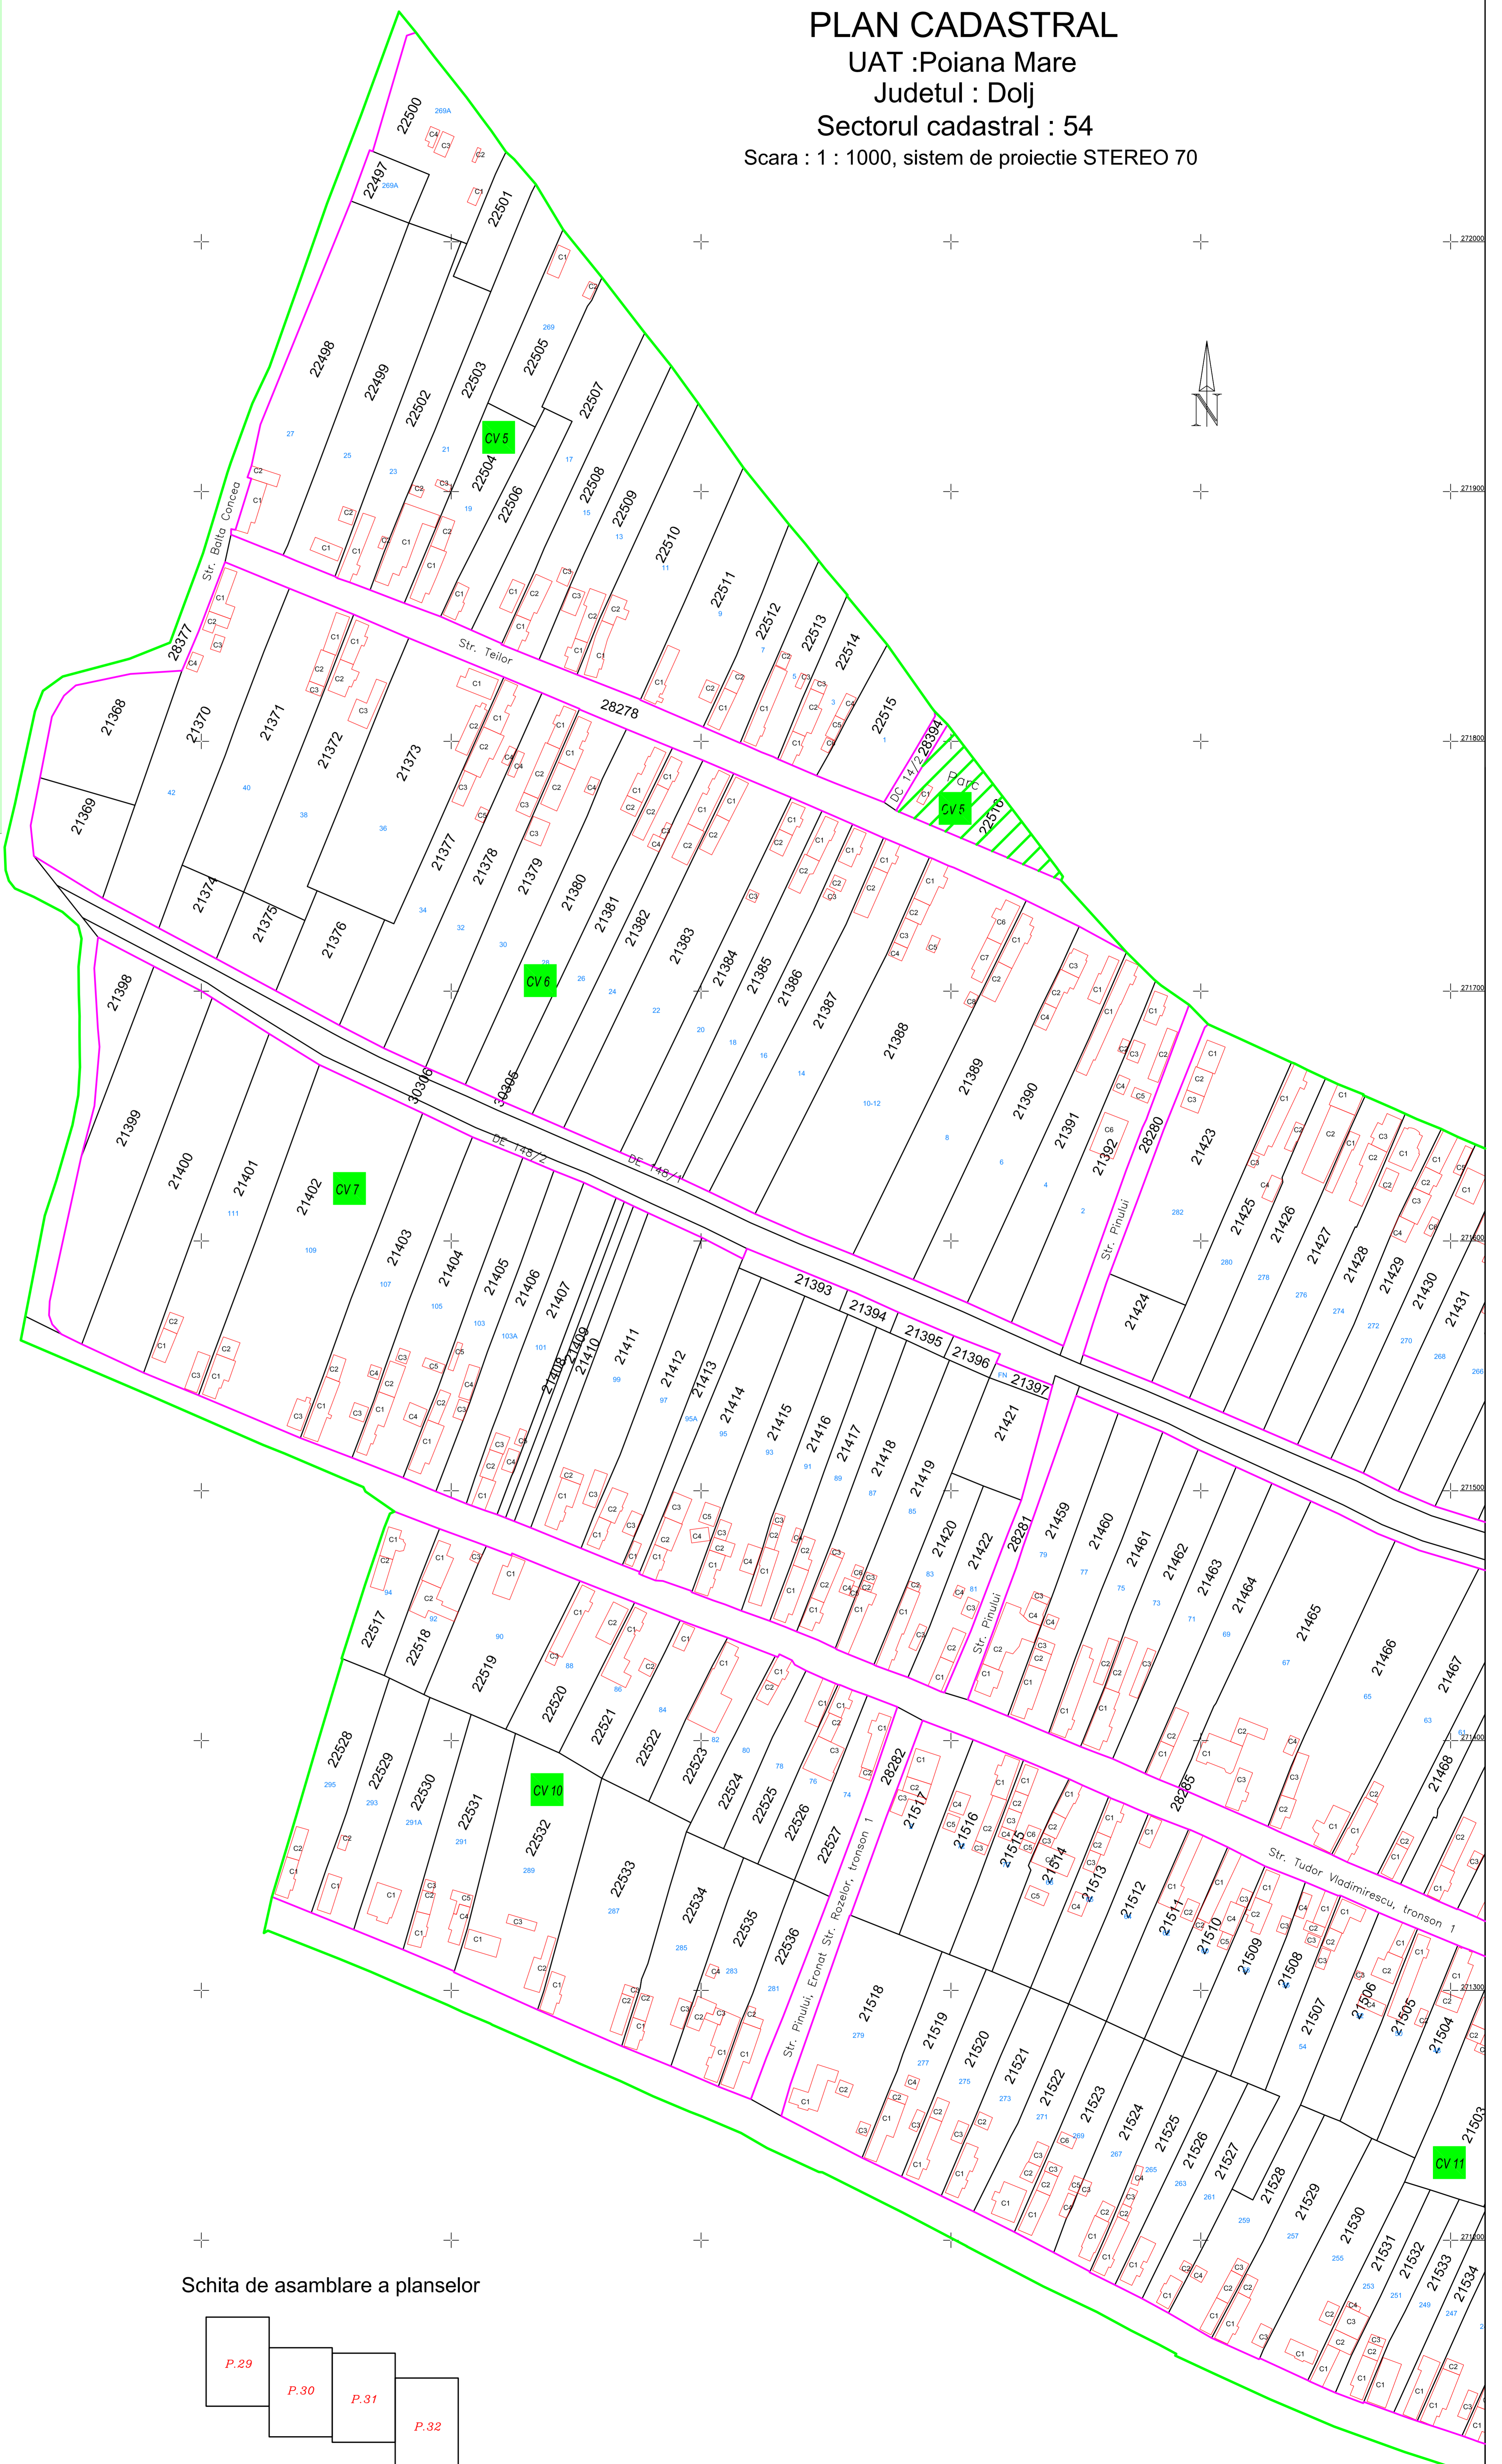

Schita cu dispunerea sectoarelor cadastrale

# PLAN CADASTRAL

UAT :Poiana Mare

Judetul : Dolj

Sectorul cadastral : 54

Scara : 1 : 1000, sistem de proiectie STEREO 70

Schita de asamblare a planselor

Spre publicare"