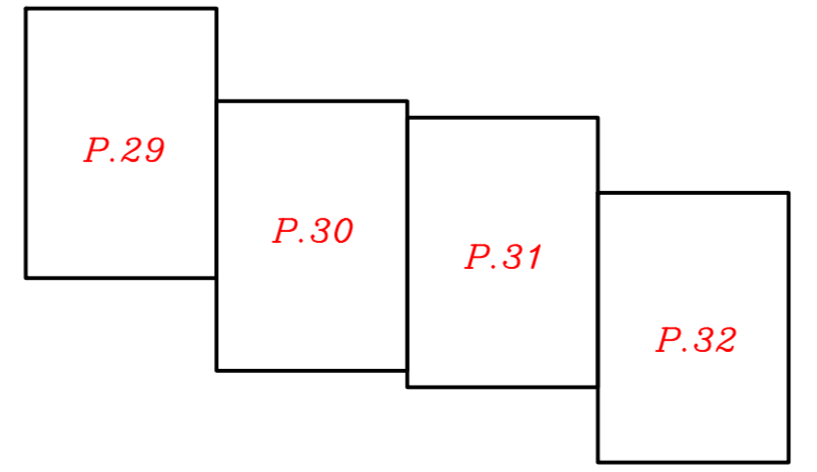

# PLAN CADASTRAL

UAT :Poiana Mare

Judetul : Dolj

Sectorul cadastral : 54

Scara : 1 : 1000, sistem de proiectie STEREO 70

Schita de asamblare a planselor

Spre publicare"