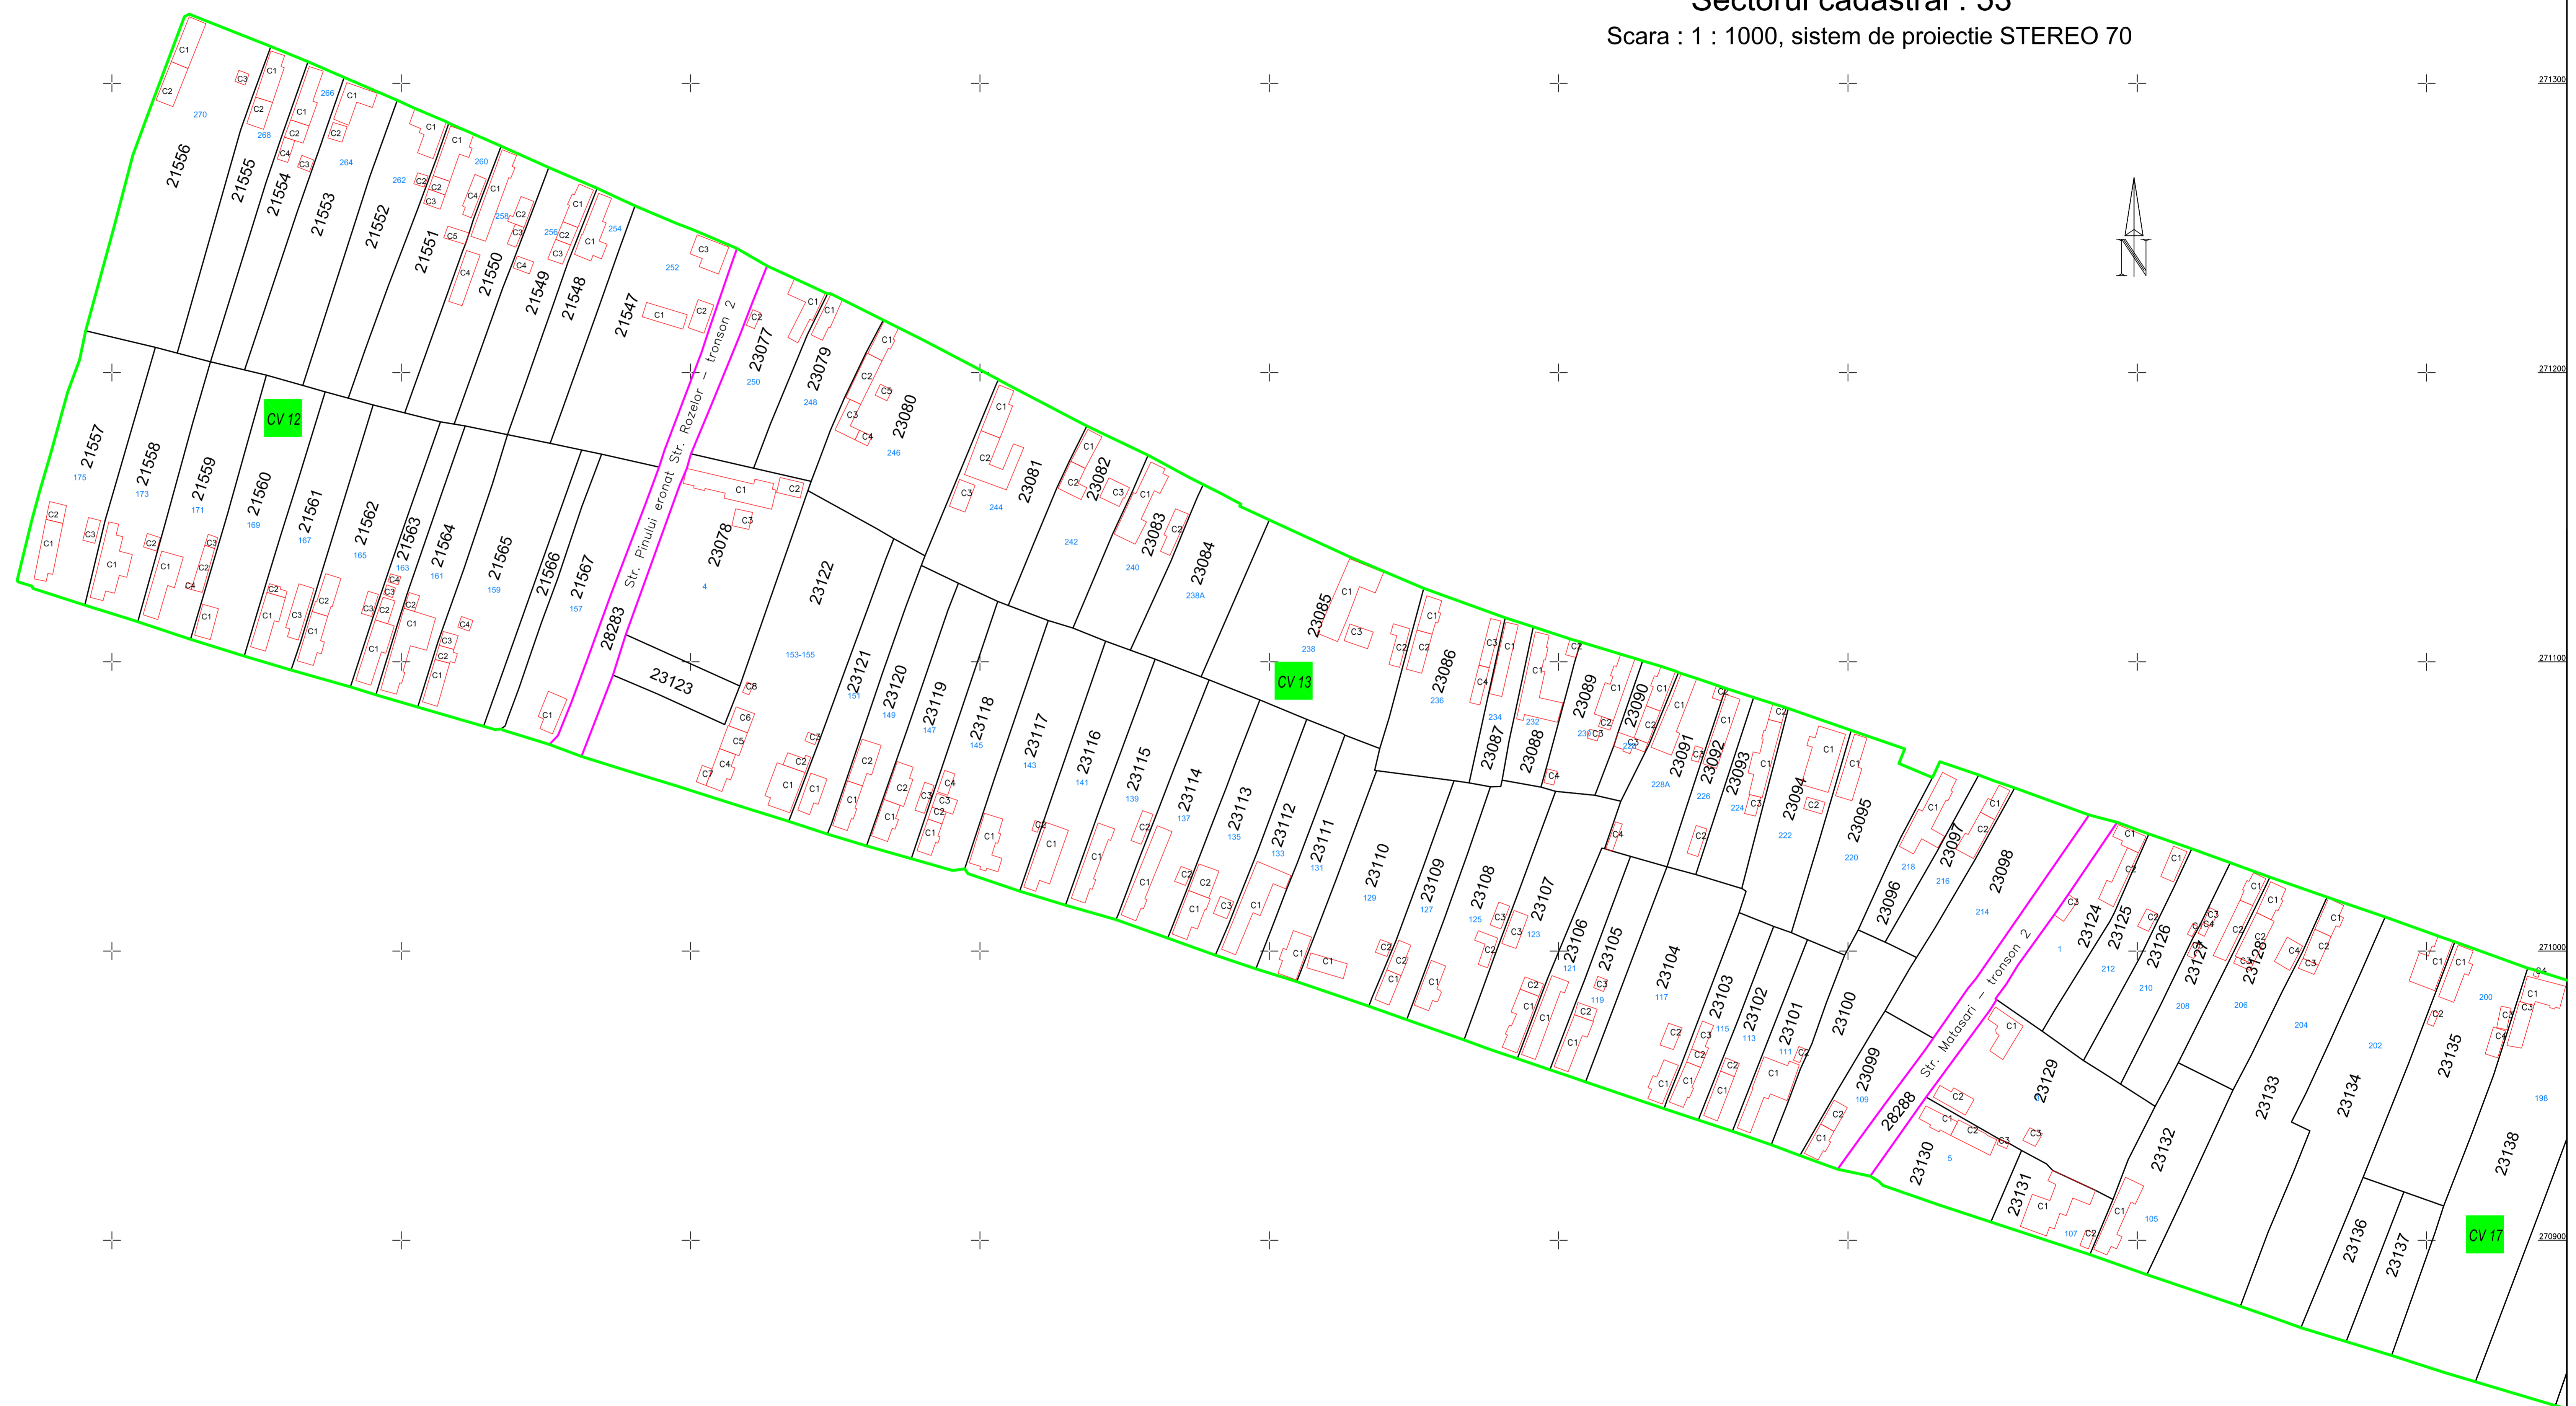

Schita cu dispunerea sectoarelor cadastrale

PLAN CADASTRAL

UAT :Poiana Mare

Judetul : Dolj

Sectorul cadastral : 53

Scara : 1 : 1000, sistem de proiectie STEREO 70

Schita de asamblare a planselor

"Spre publicare"