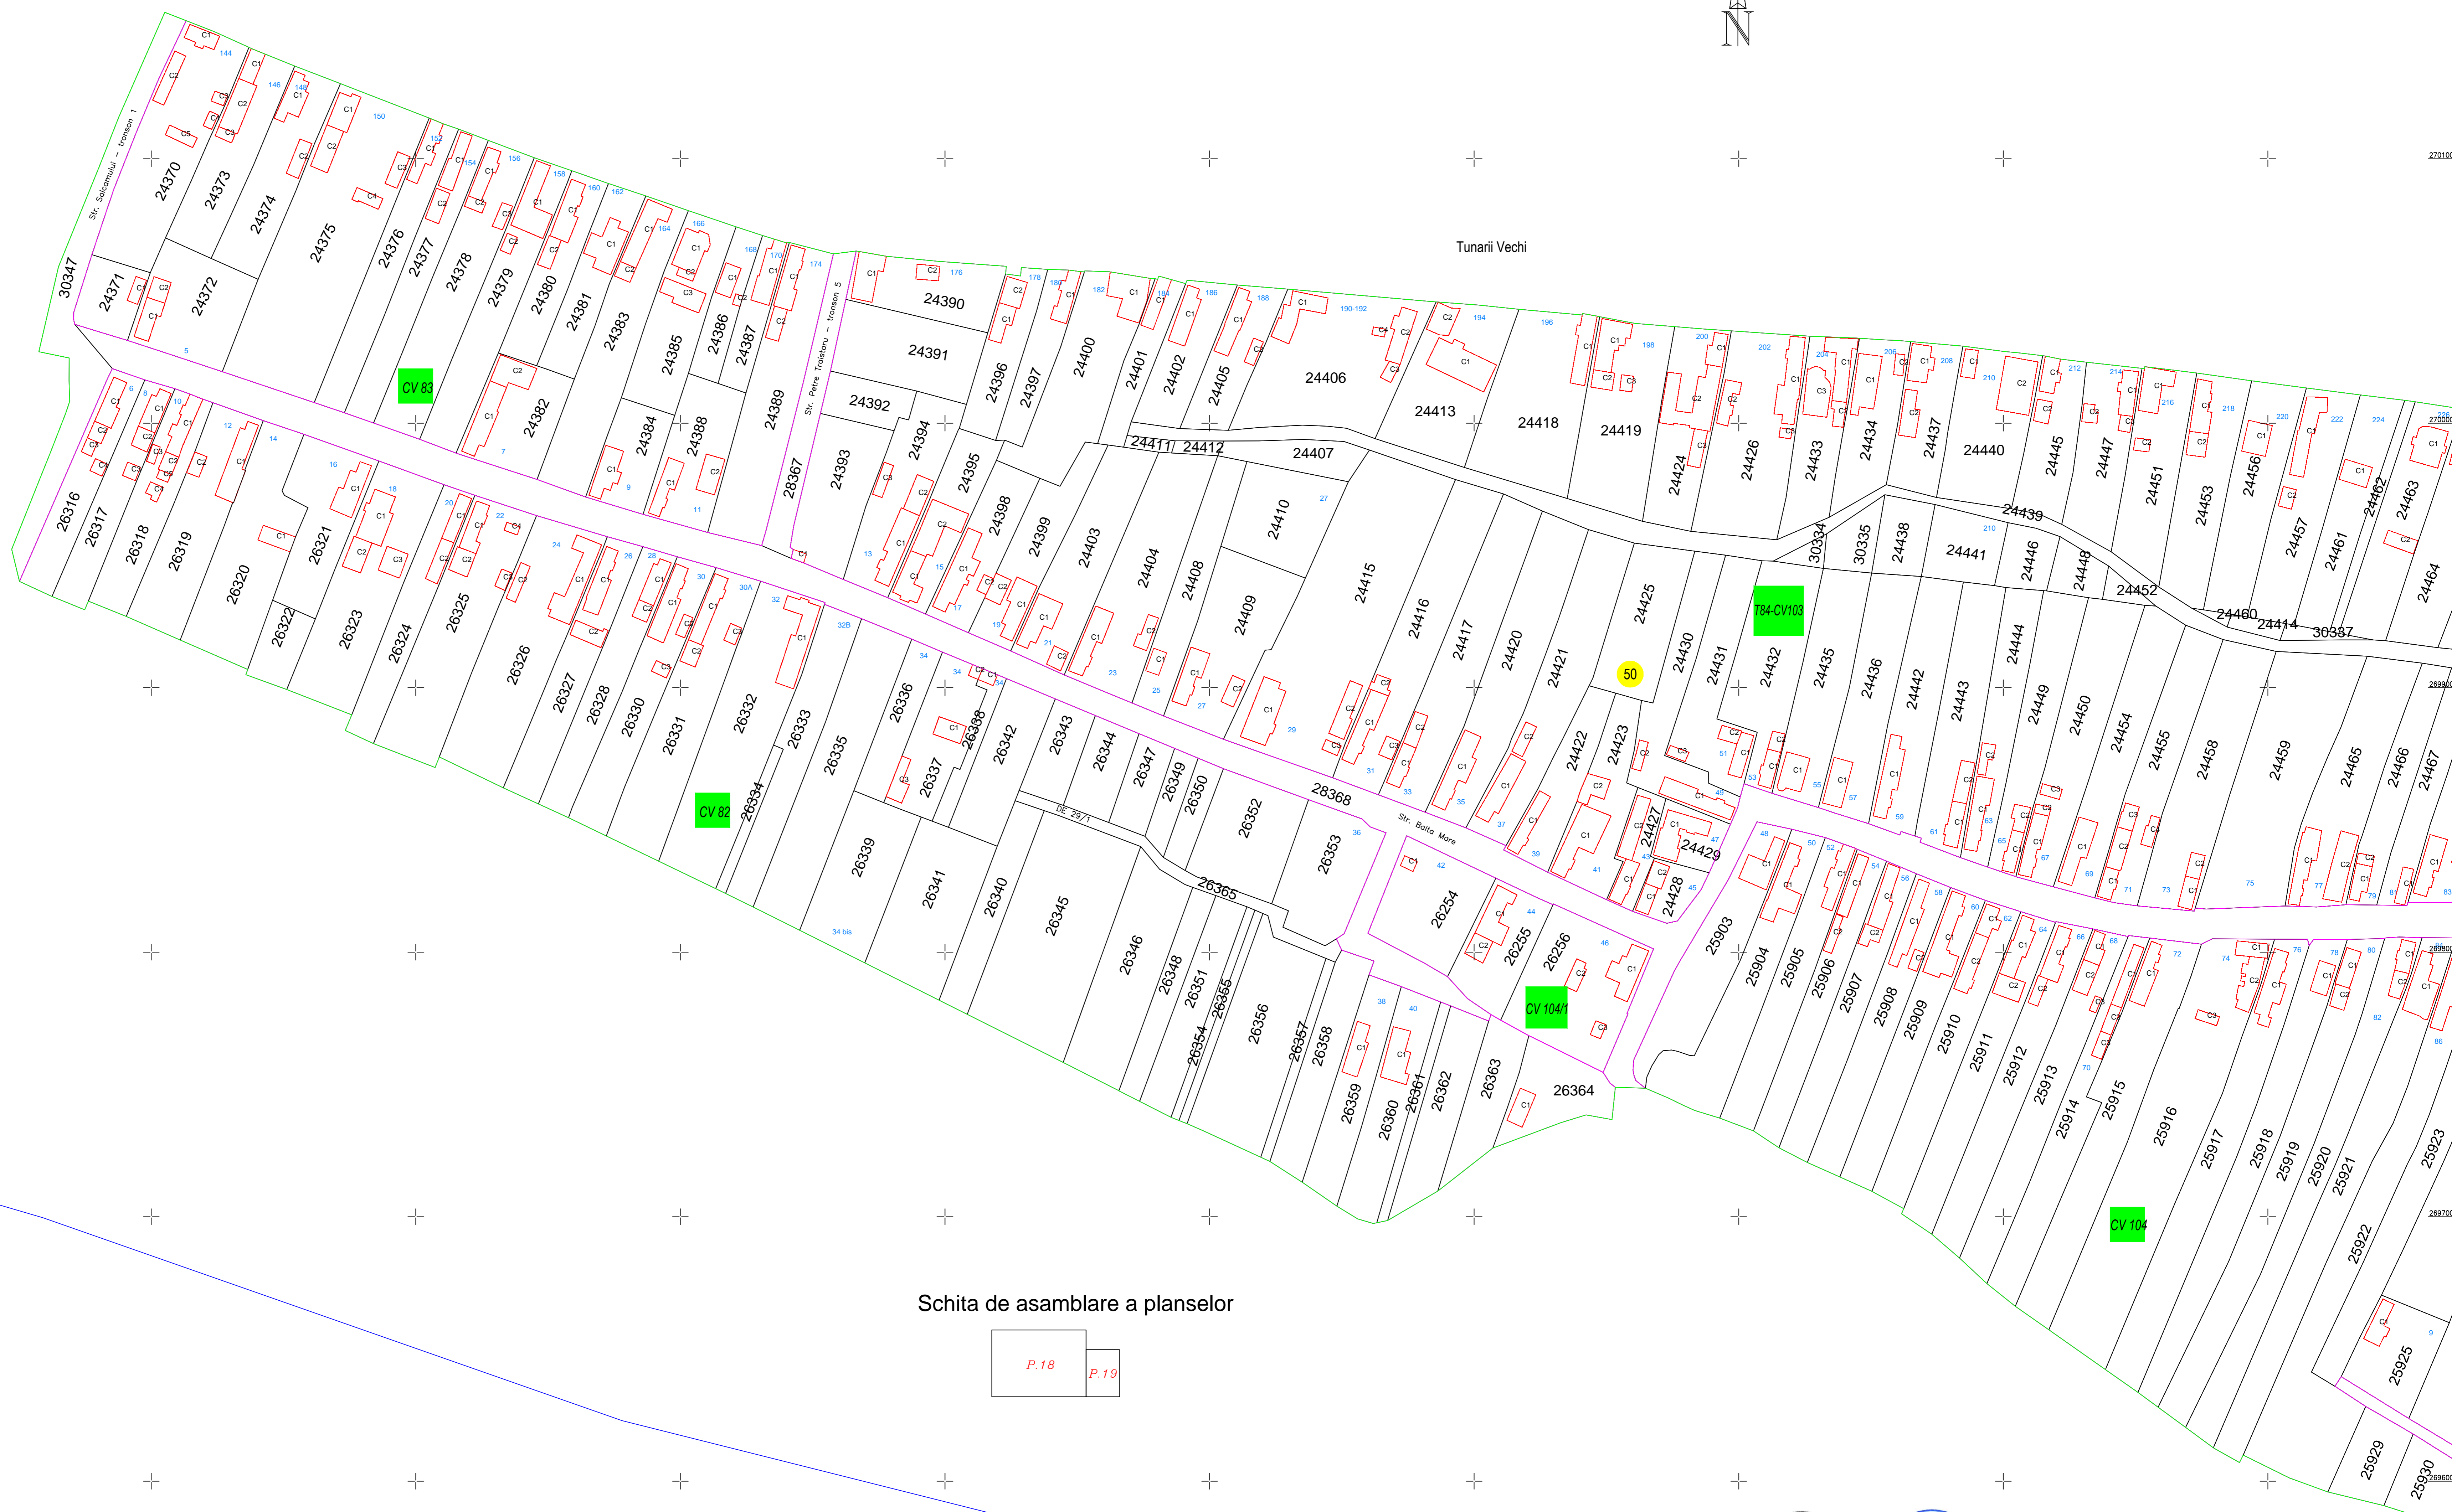

Schita cu dispunerea sectoarelor cadastrale

PLAN CADASTRAL
 UAT :Poiana Mare
 Judetul : Dolj
 Sectorul cadastral : 50
 Scara : 1 : 1000, sistem de proiectie STEREO 70

Tunarii Vechi

Schita de asamblare a planselor