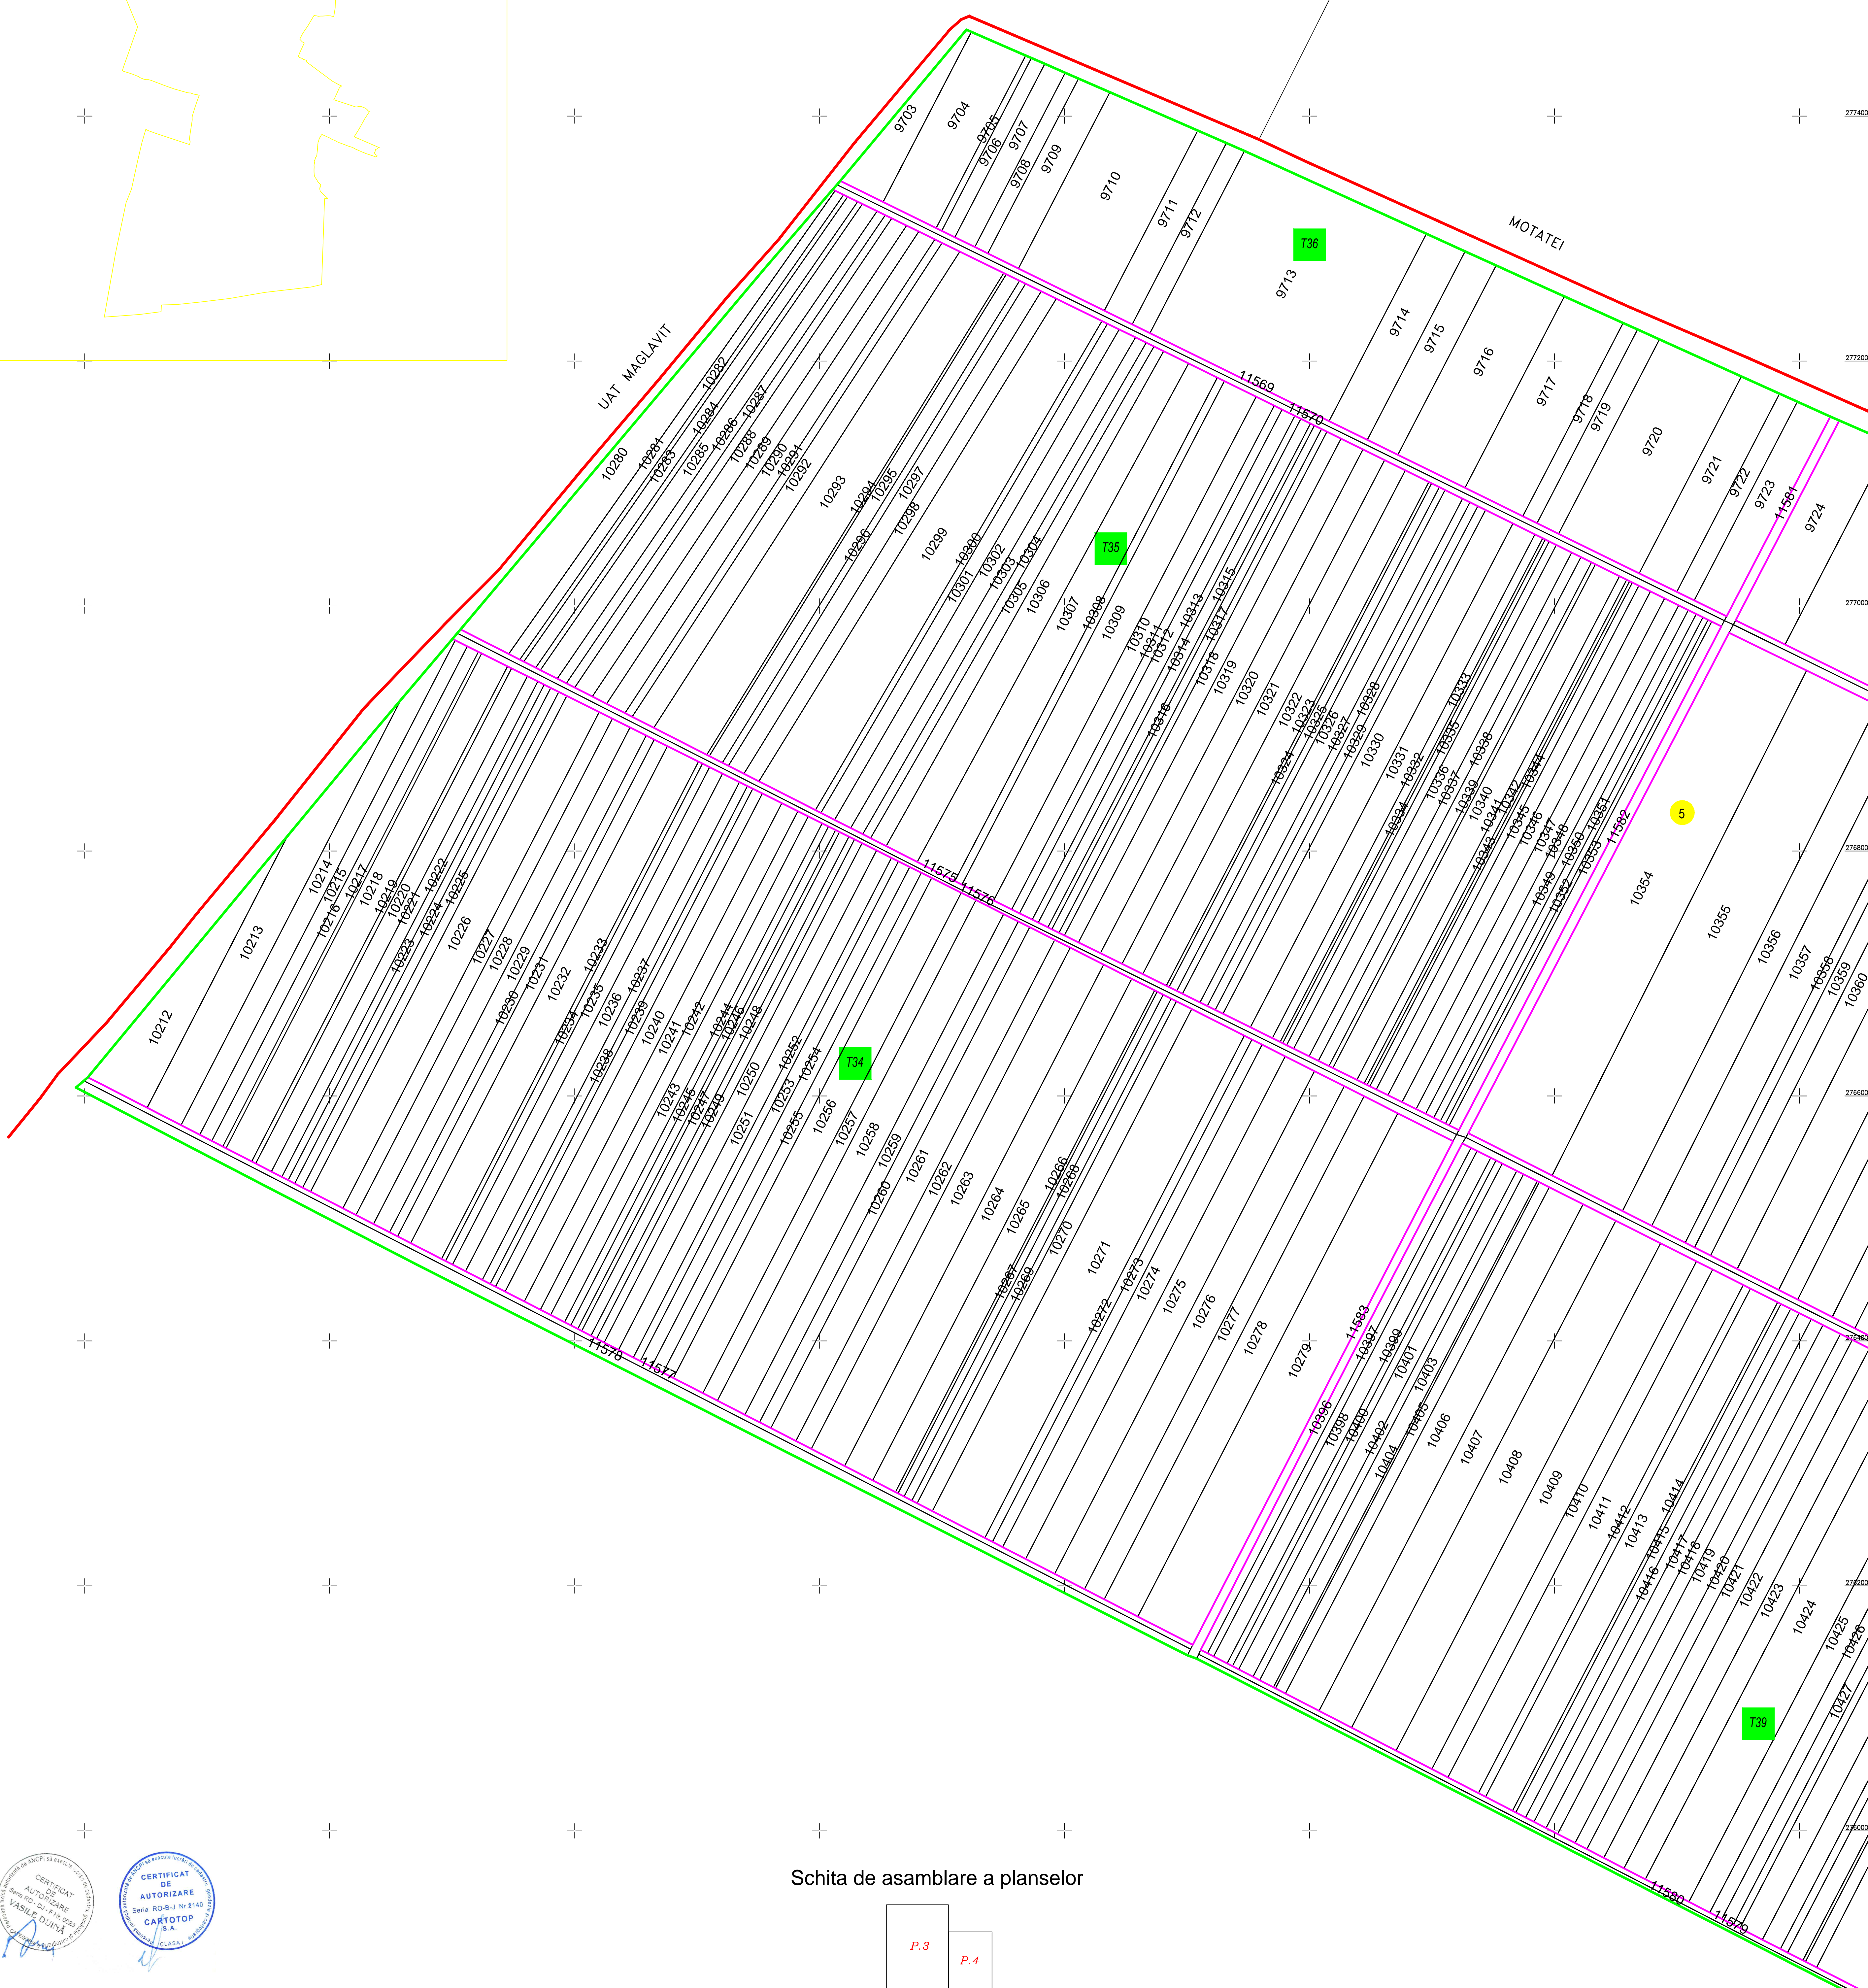

Schita cu dispunerea sectoarelor cadastrale

# PLAN CADASTRAL

UAT :Poiana Mare

Judetul : Dolj

Sectorul cadastral : 5

Scara : 1 : 2000, sistem de proiectie STEREO 70

Schita de asamblare a planselor

"Spre publicare"