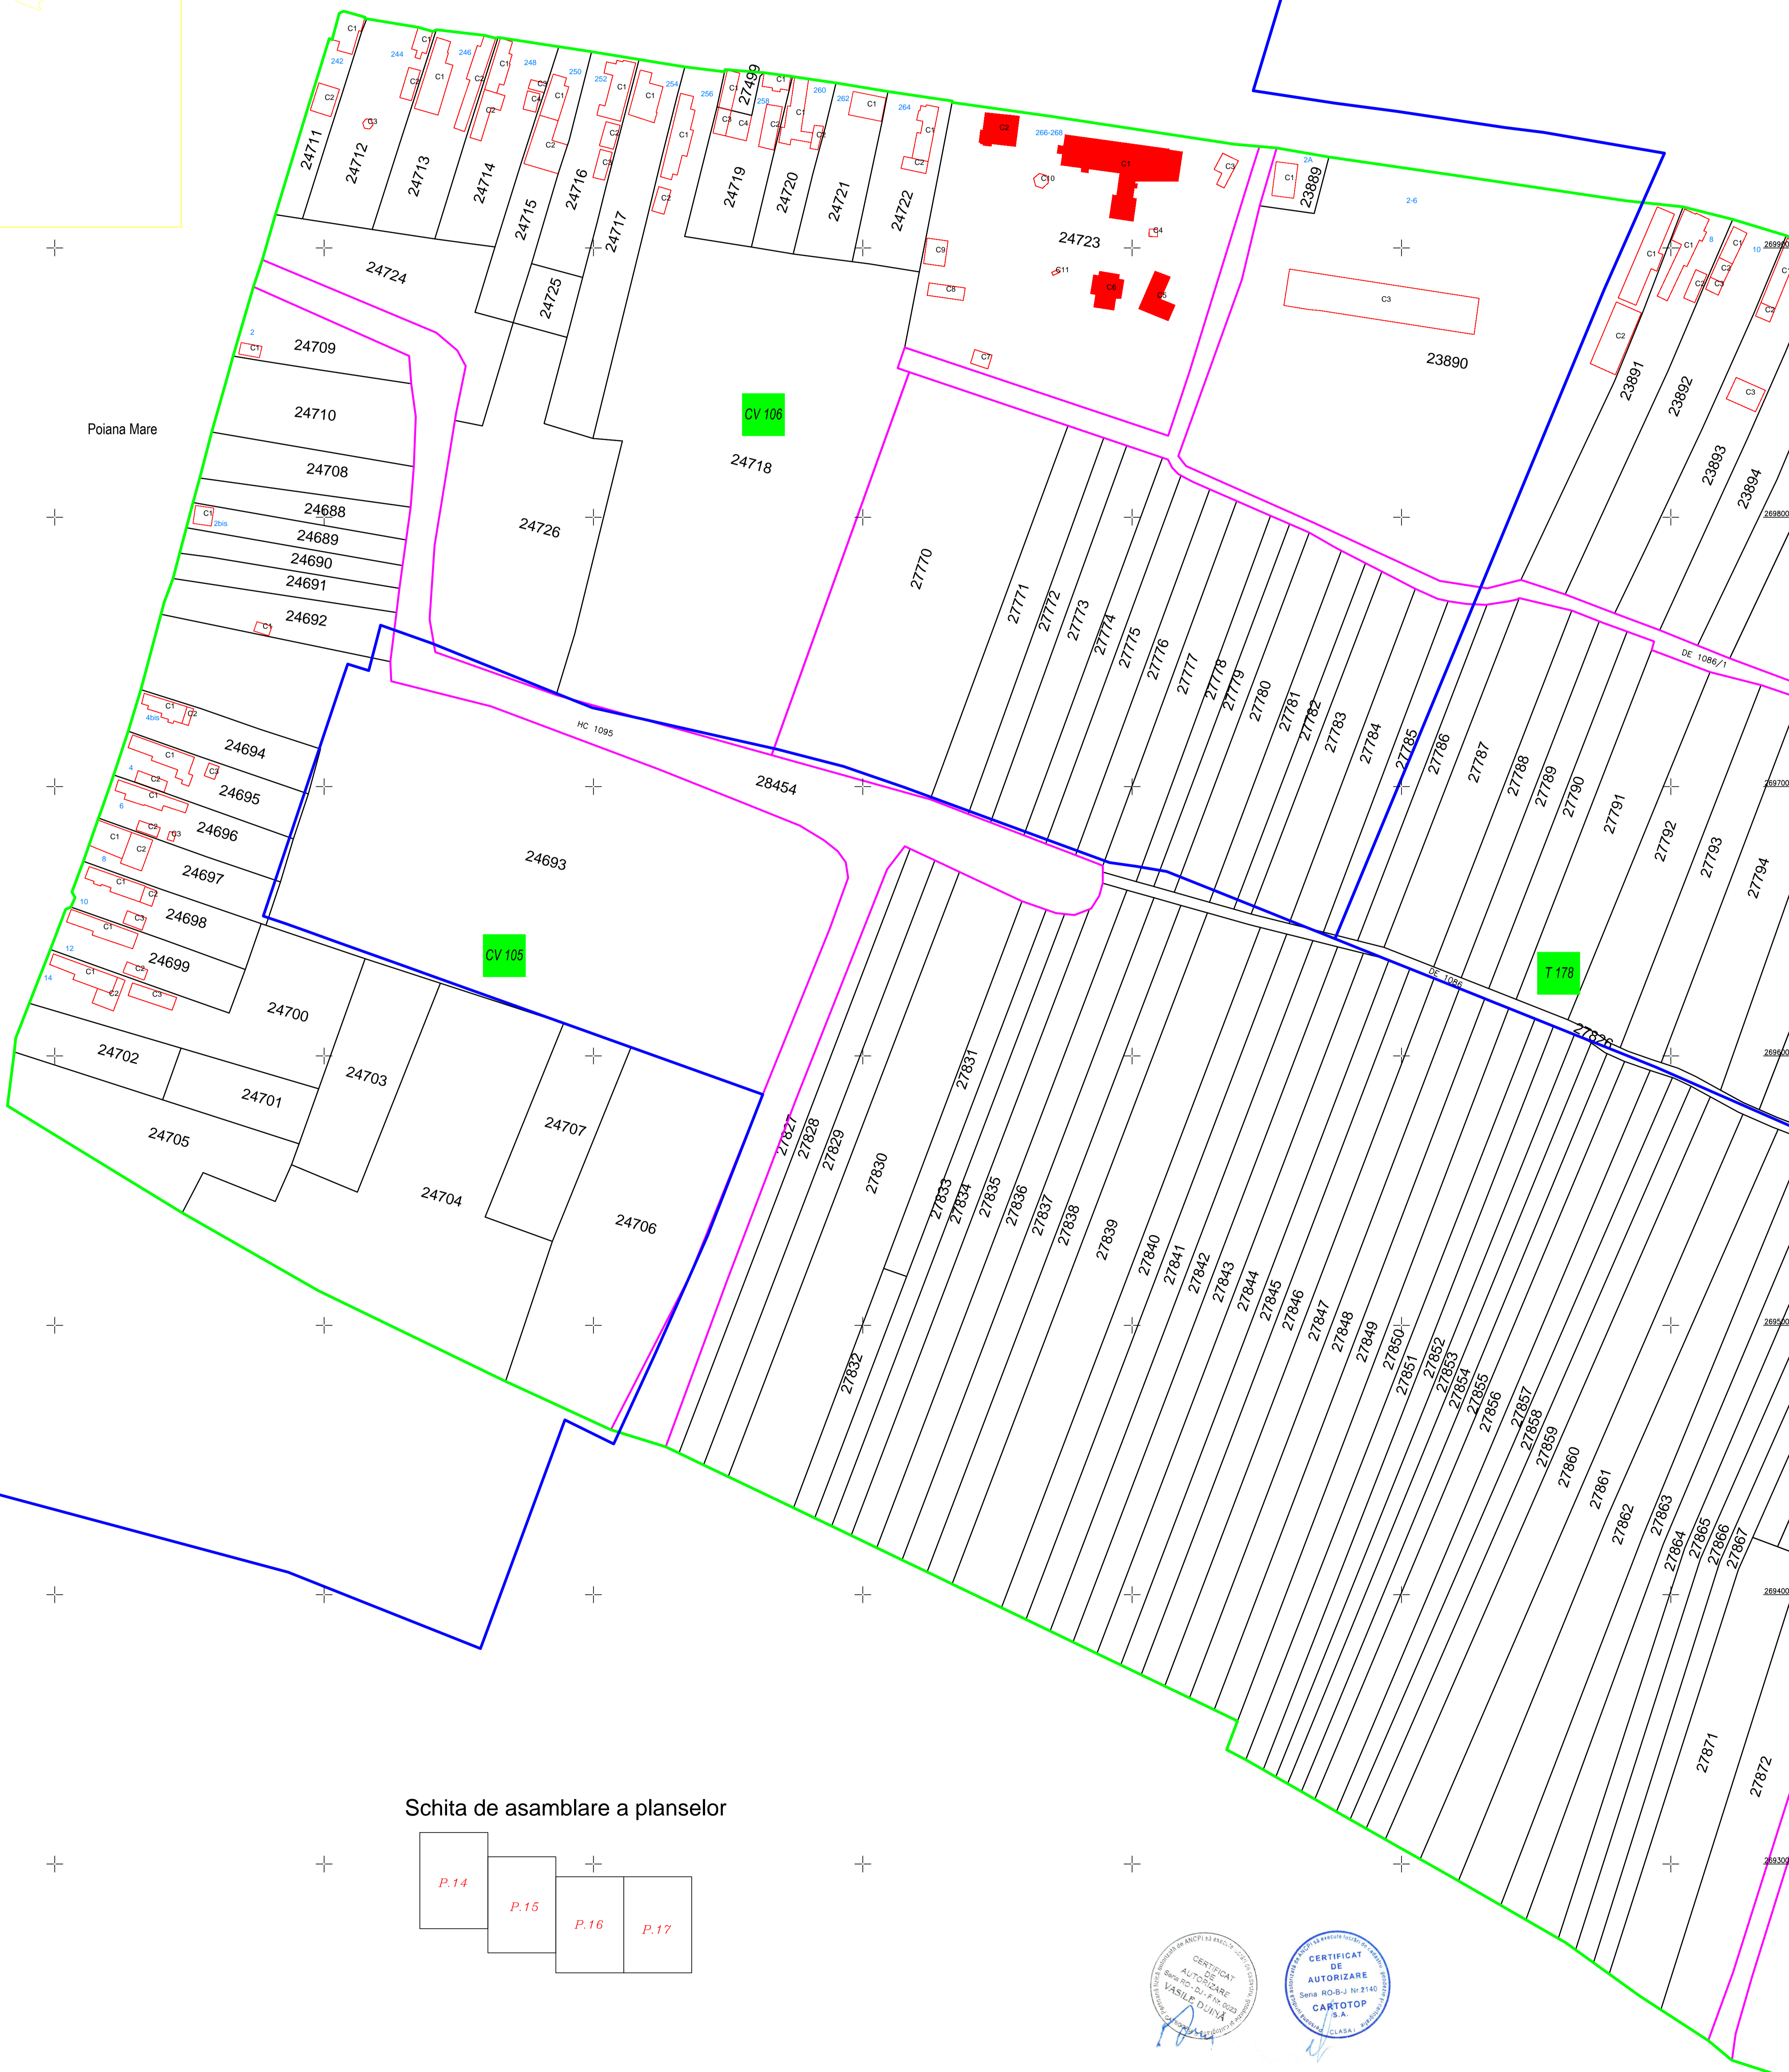

PLAN CADASTRAL

UAT :Poiana Mare

Judetul : Dolj

Sectorul cadastral : 49

Scara : 1 : 1000, sistem de proiectie STEREO 70

Poiana Mare

Schita de asamblare a planselor

"Spre publicare"