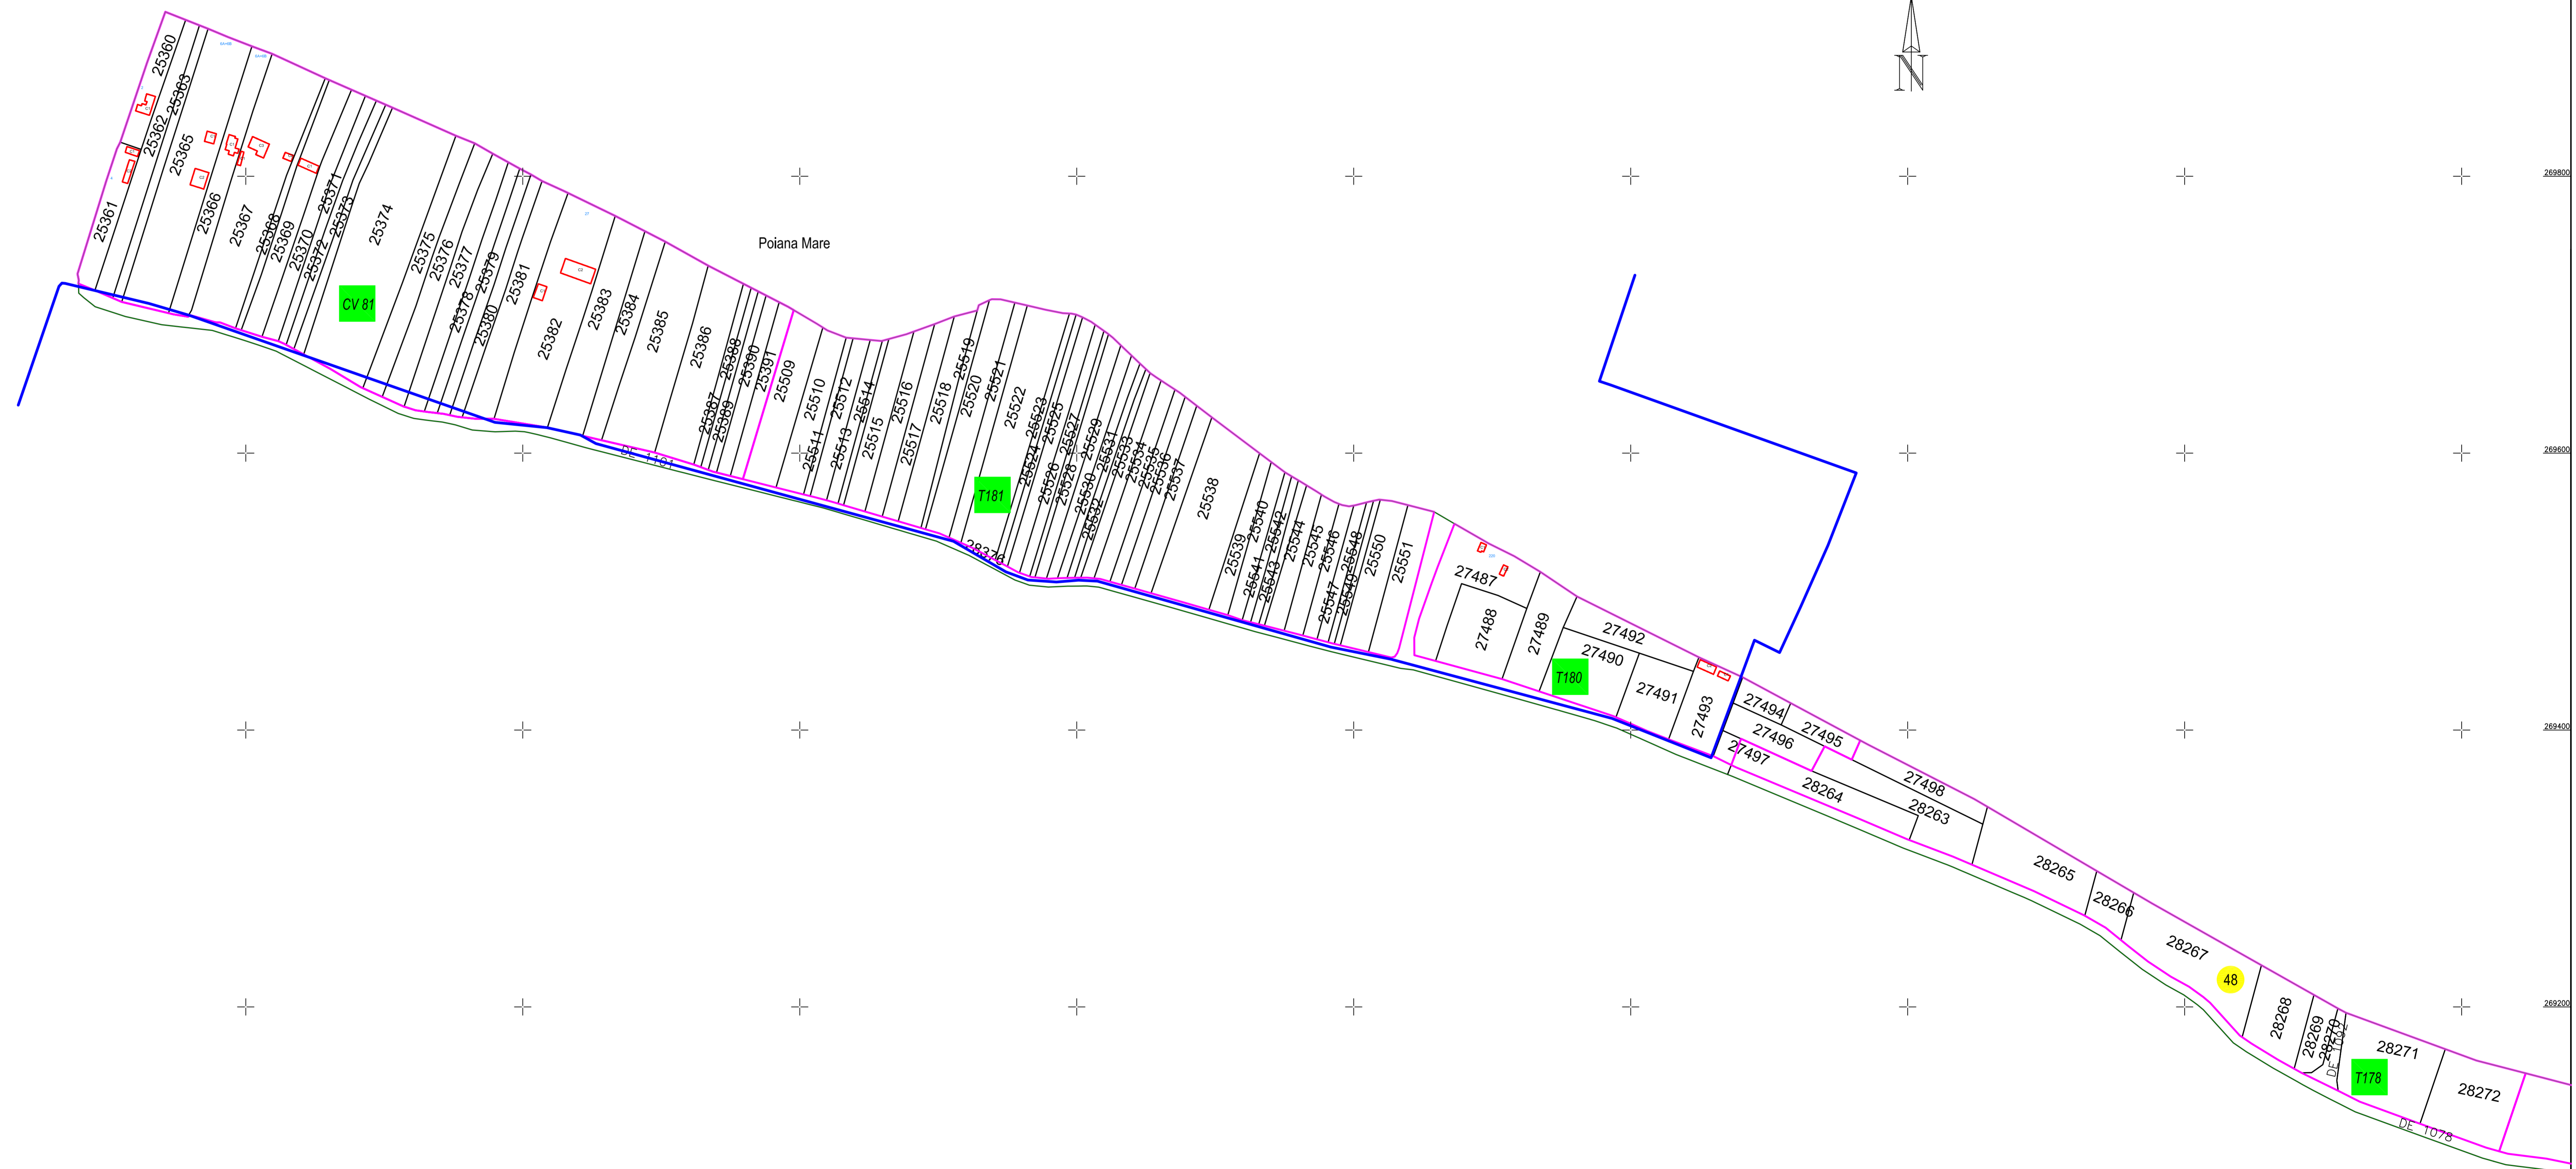

Schita cu dispunerea sectoarelor cadastrale

**PLAN CADASTRAL**  
 UAT :Poiana Mare  
 Judetul : Dolj  
 Sectorul cadastral : 48  
 Scara : 1 : 2000, sistem de proiectie STEREO 70

Schita de asamblare a planselor