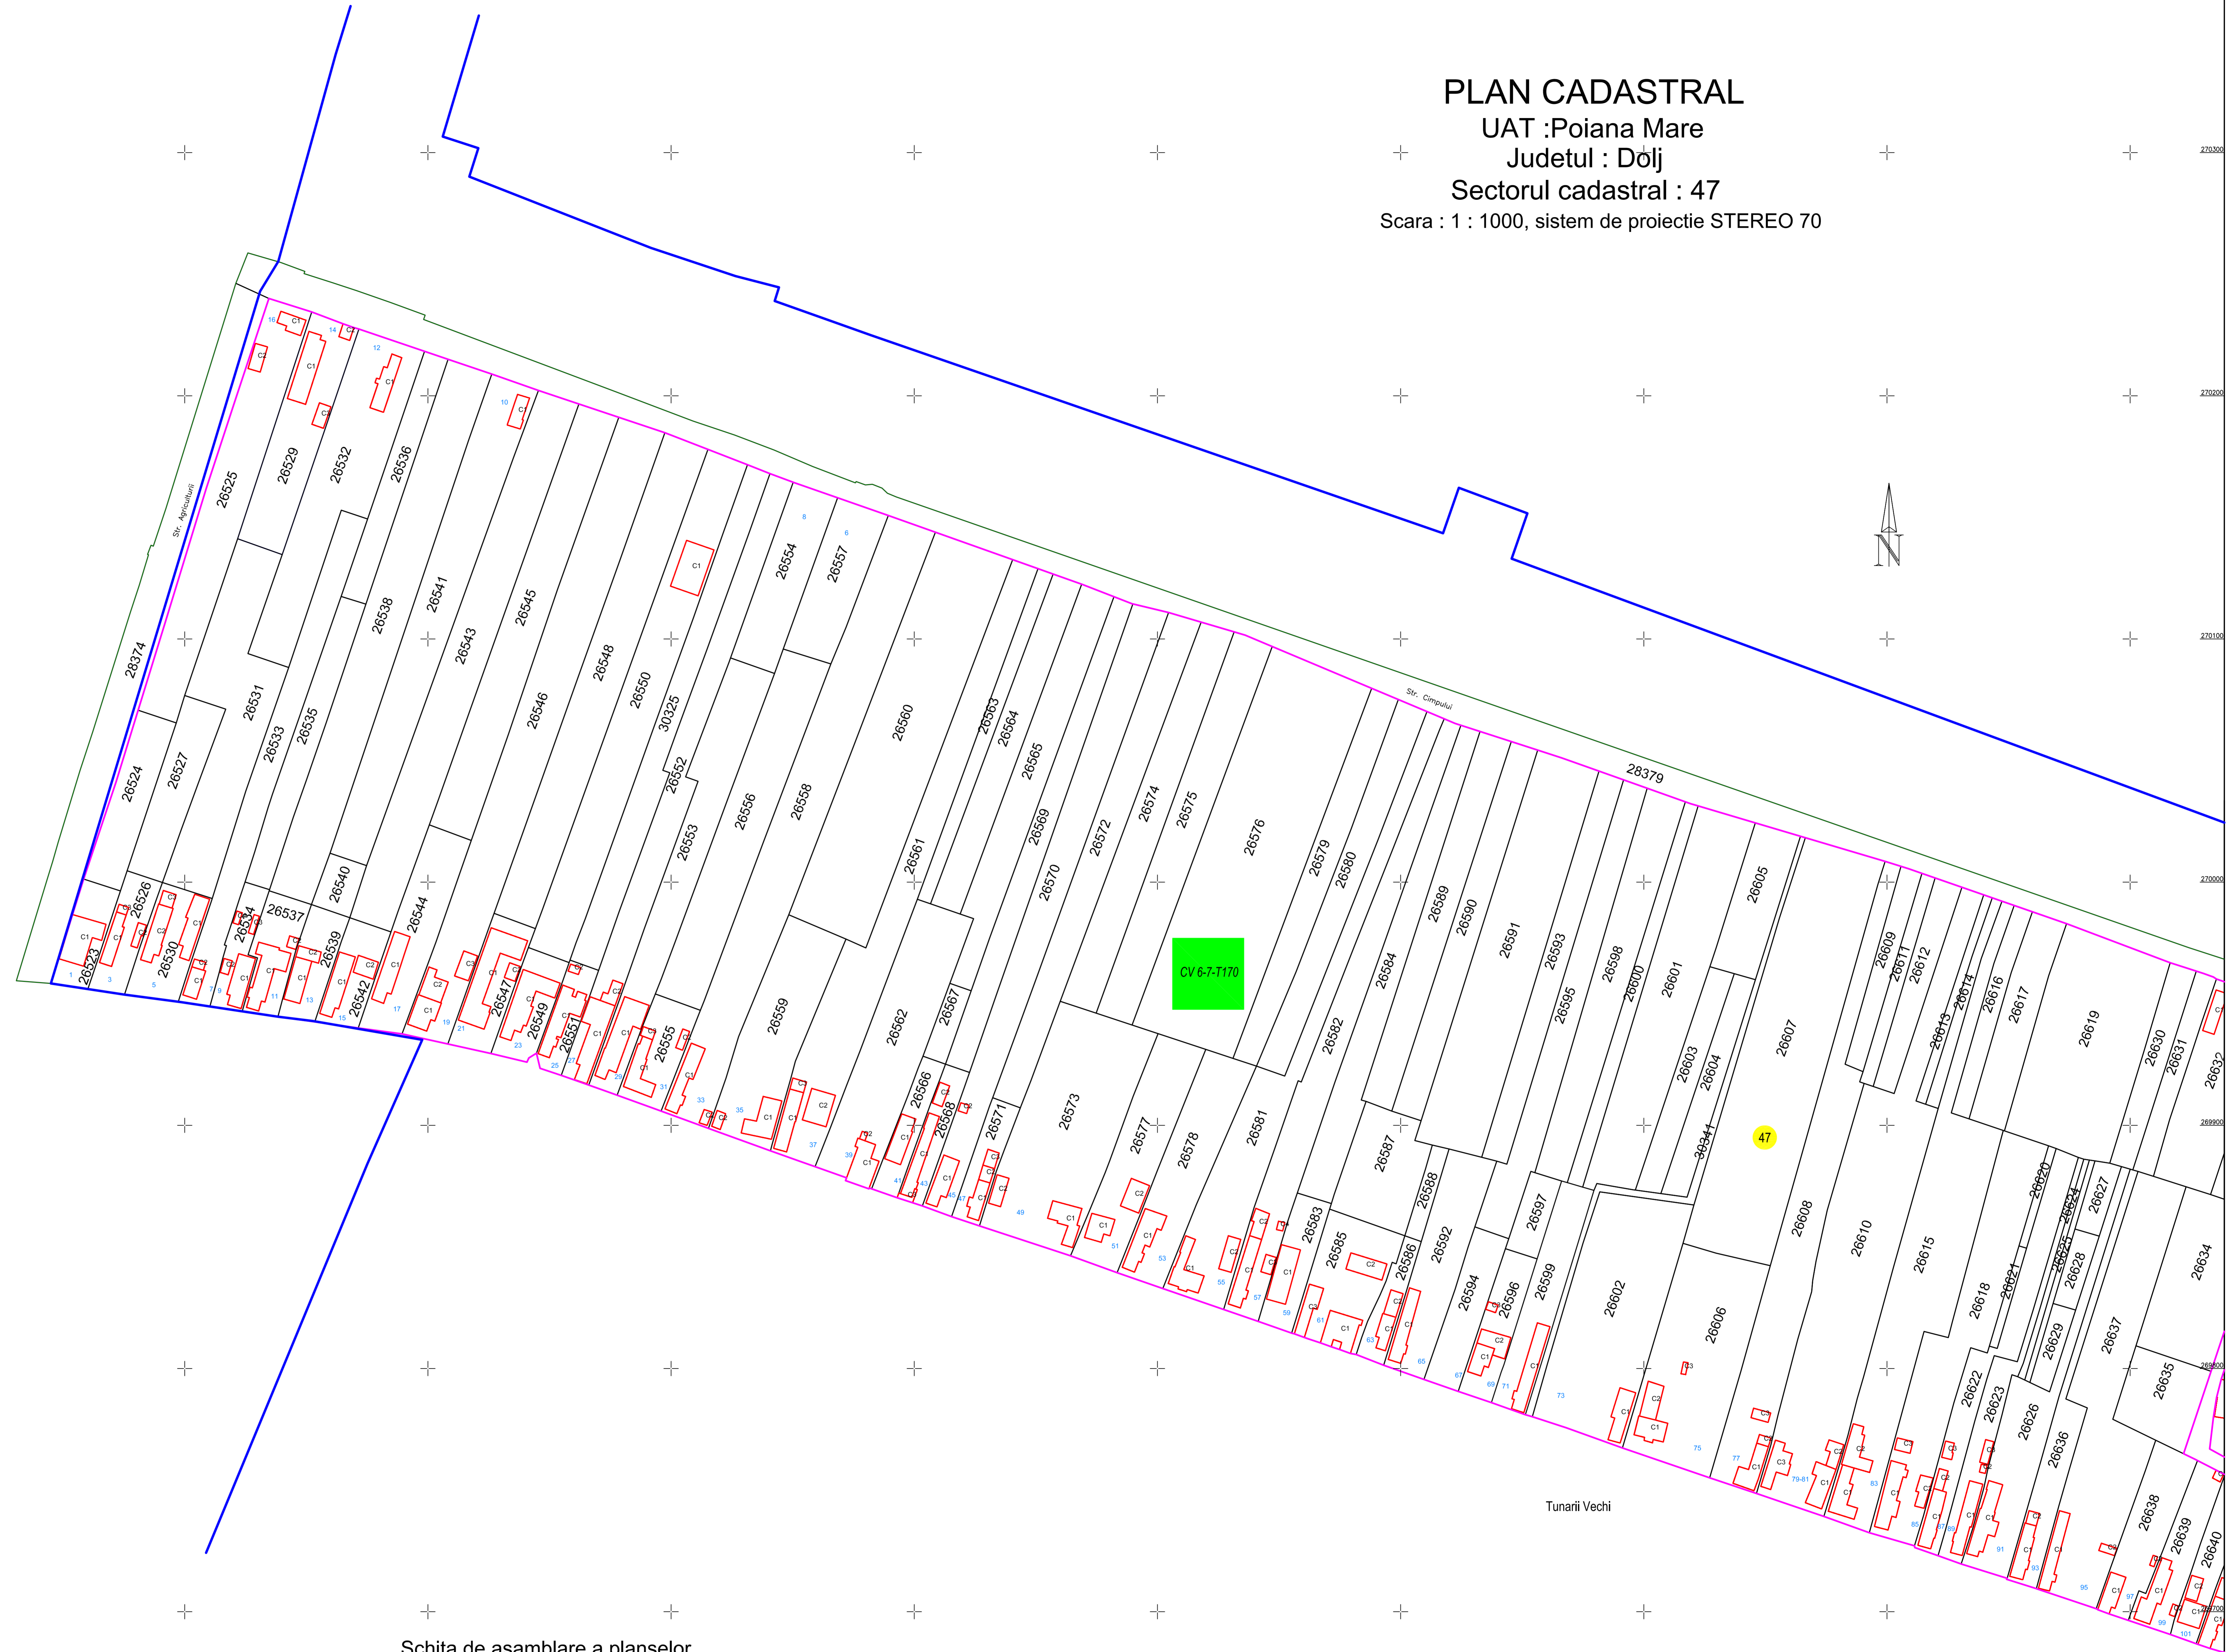

Schita cu disponerea sectoarelor cadastrale

PLAN CADASTRAL
 UAT :Poiana Mare
 Judetul : Dólj
 Sectorul cadastral : 47
 Scara : 1 : 1000, sistem de proiectie STEREO 70

"Spre publicare"

Schita de asamblare a planselor