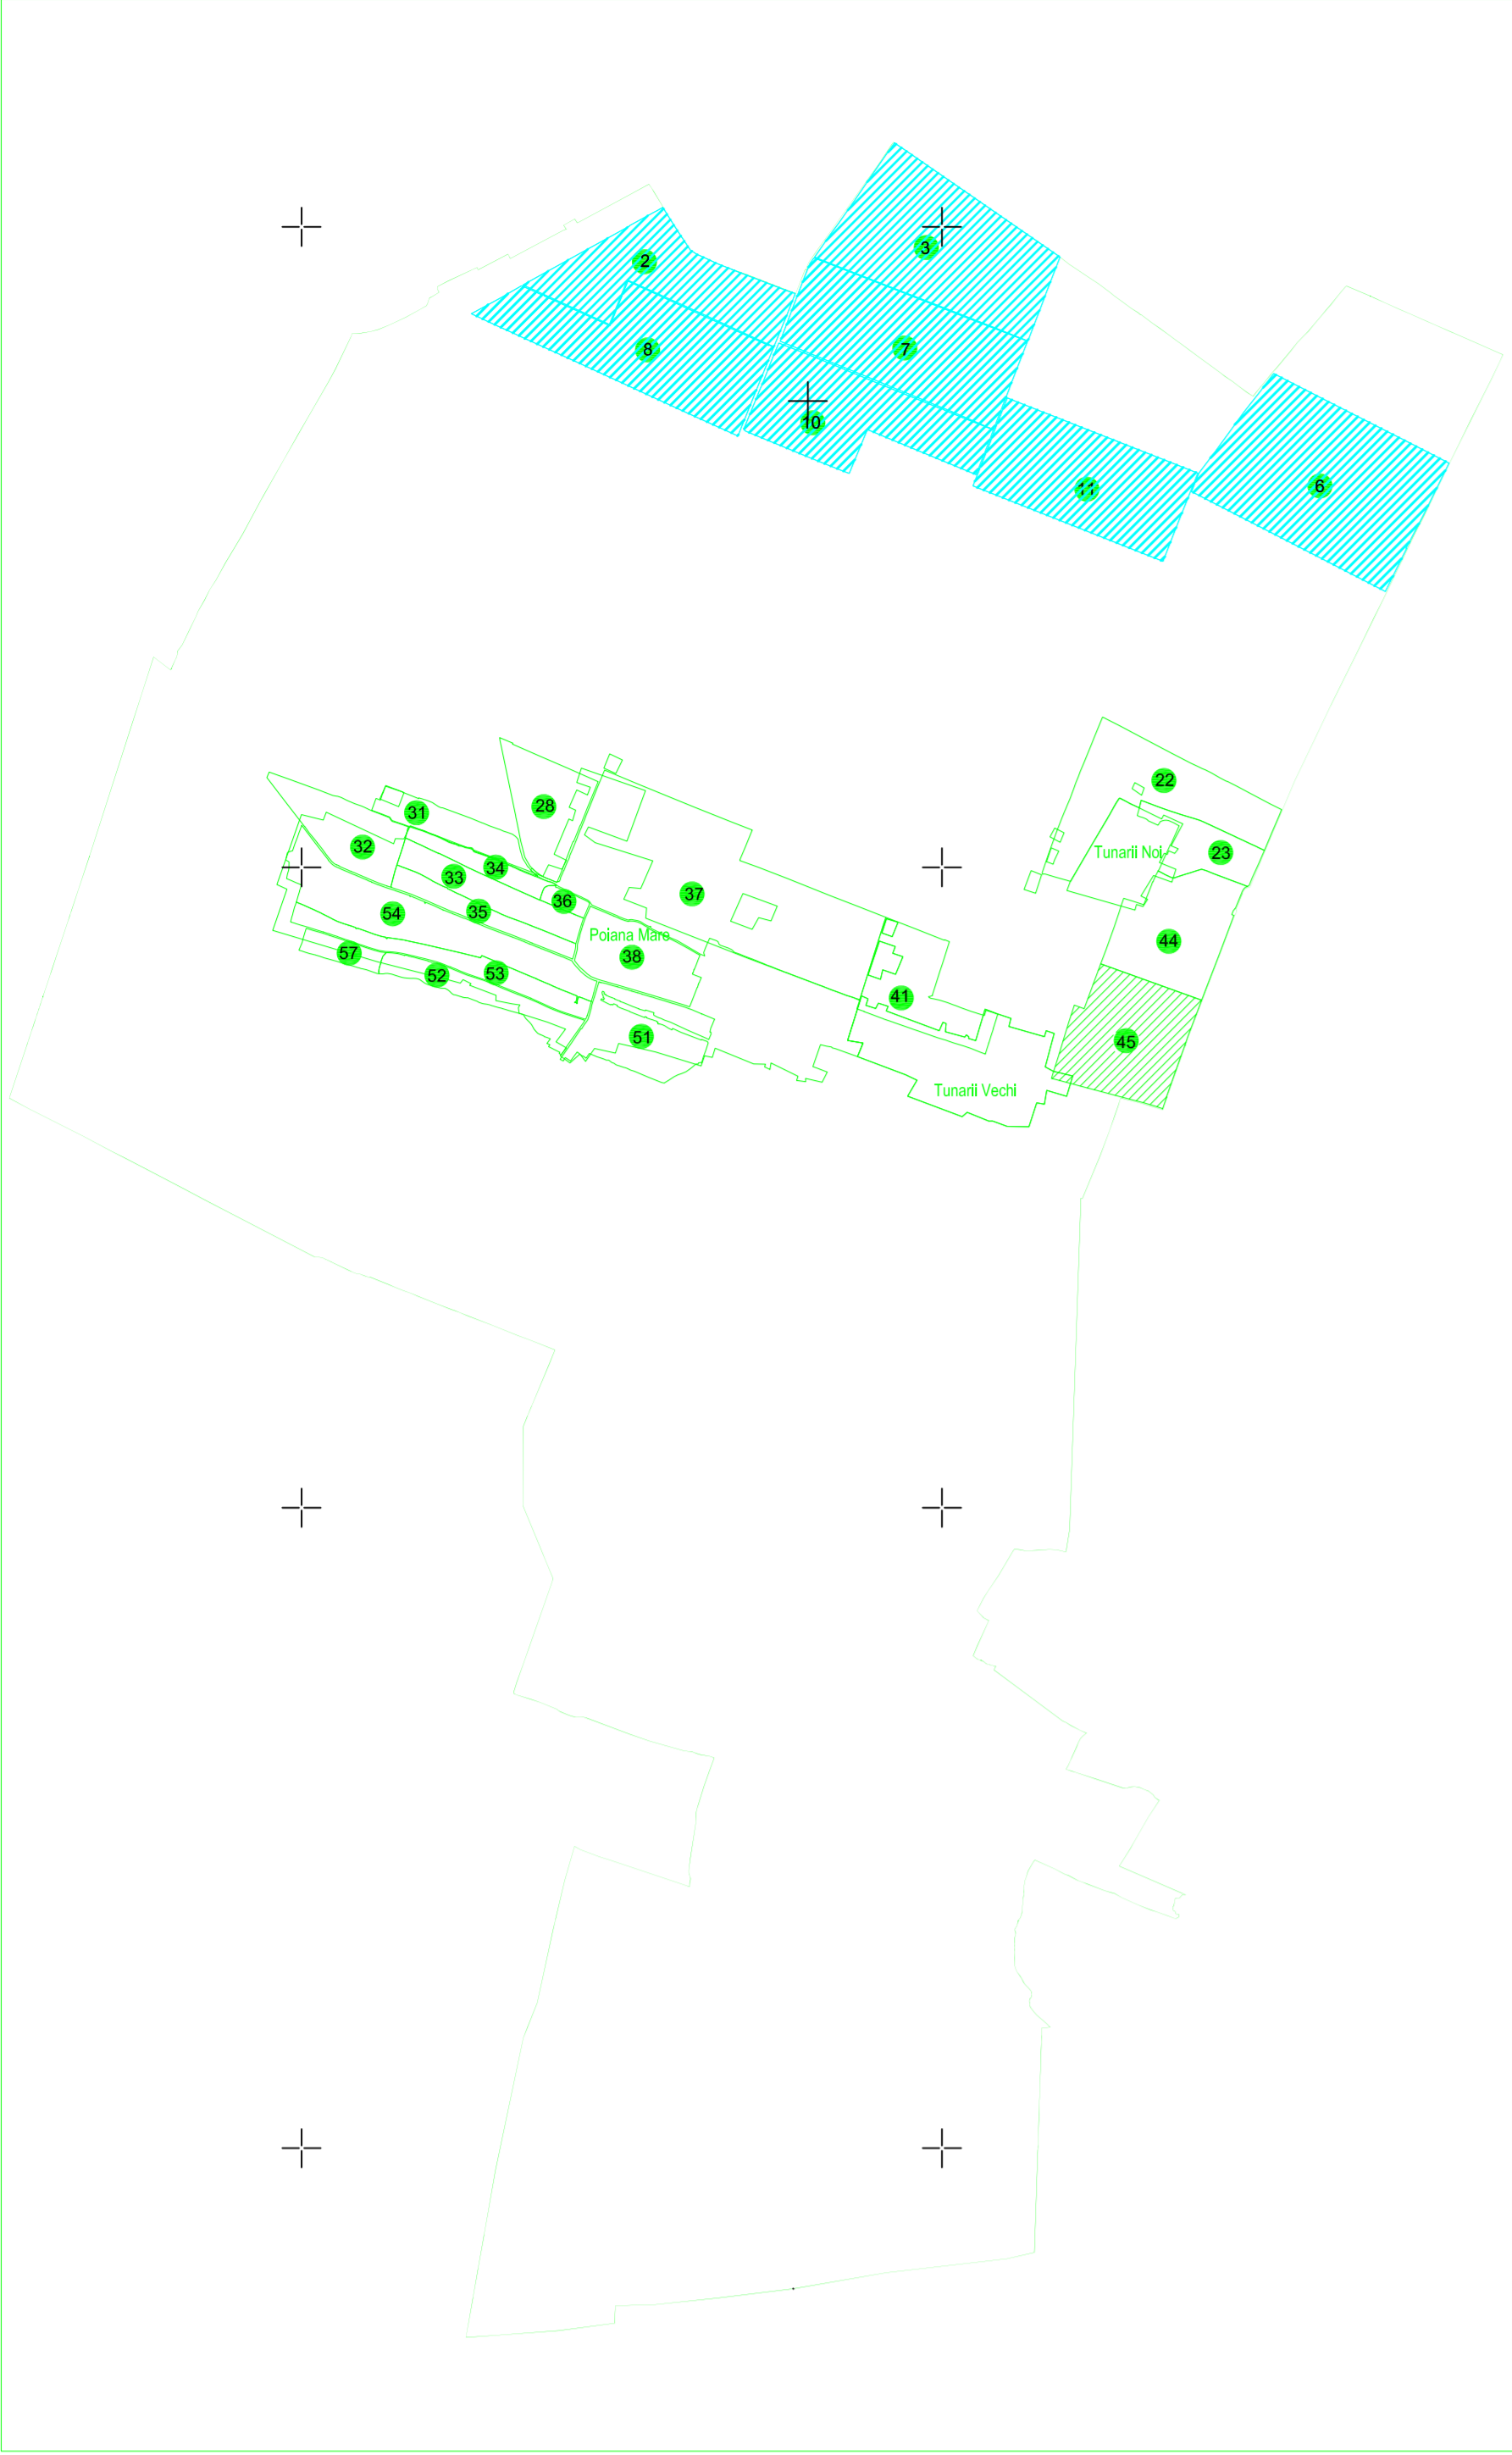

Schita cu dispunerea sectoarelor cadastrale

PLAN CADASTRAL

UAT :Poiana Mare

Judetul : Dolj

Sectorul cadastral : 45

Scara : 1 : 2000, sistem de proiectie STEREO 70