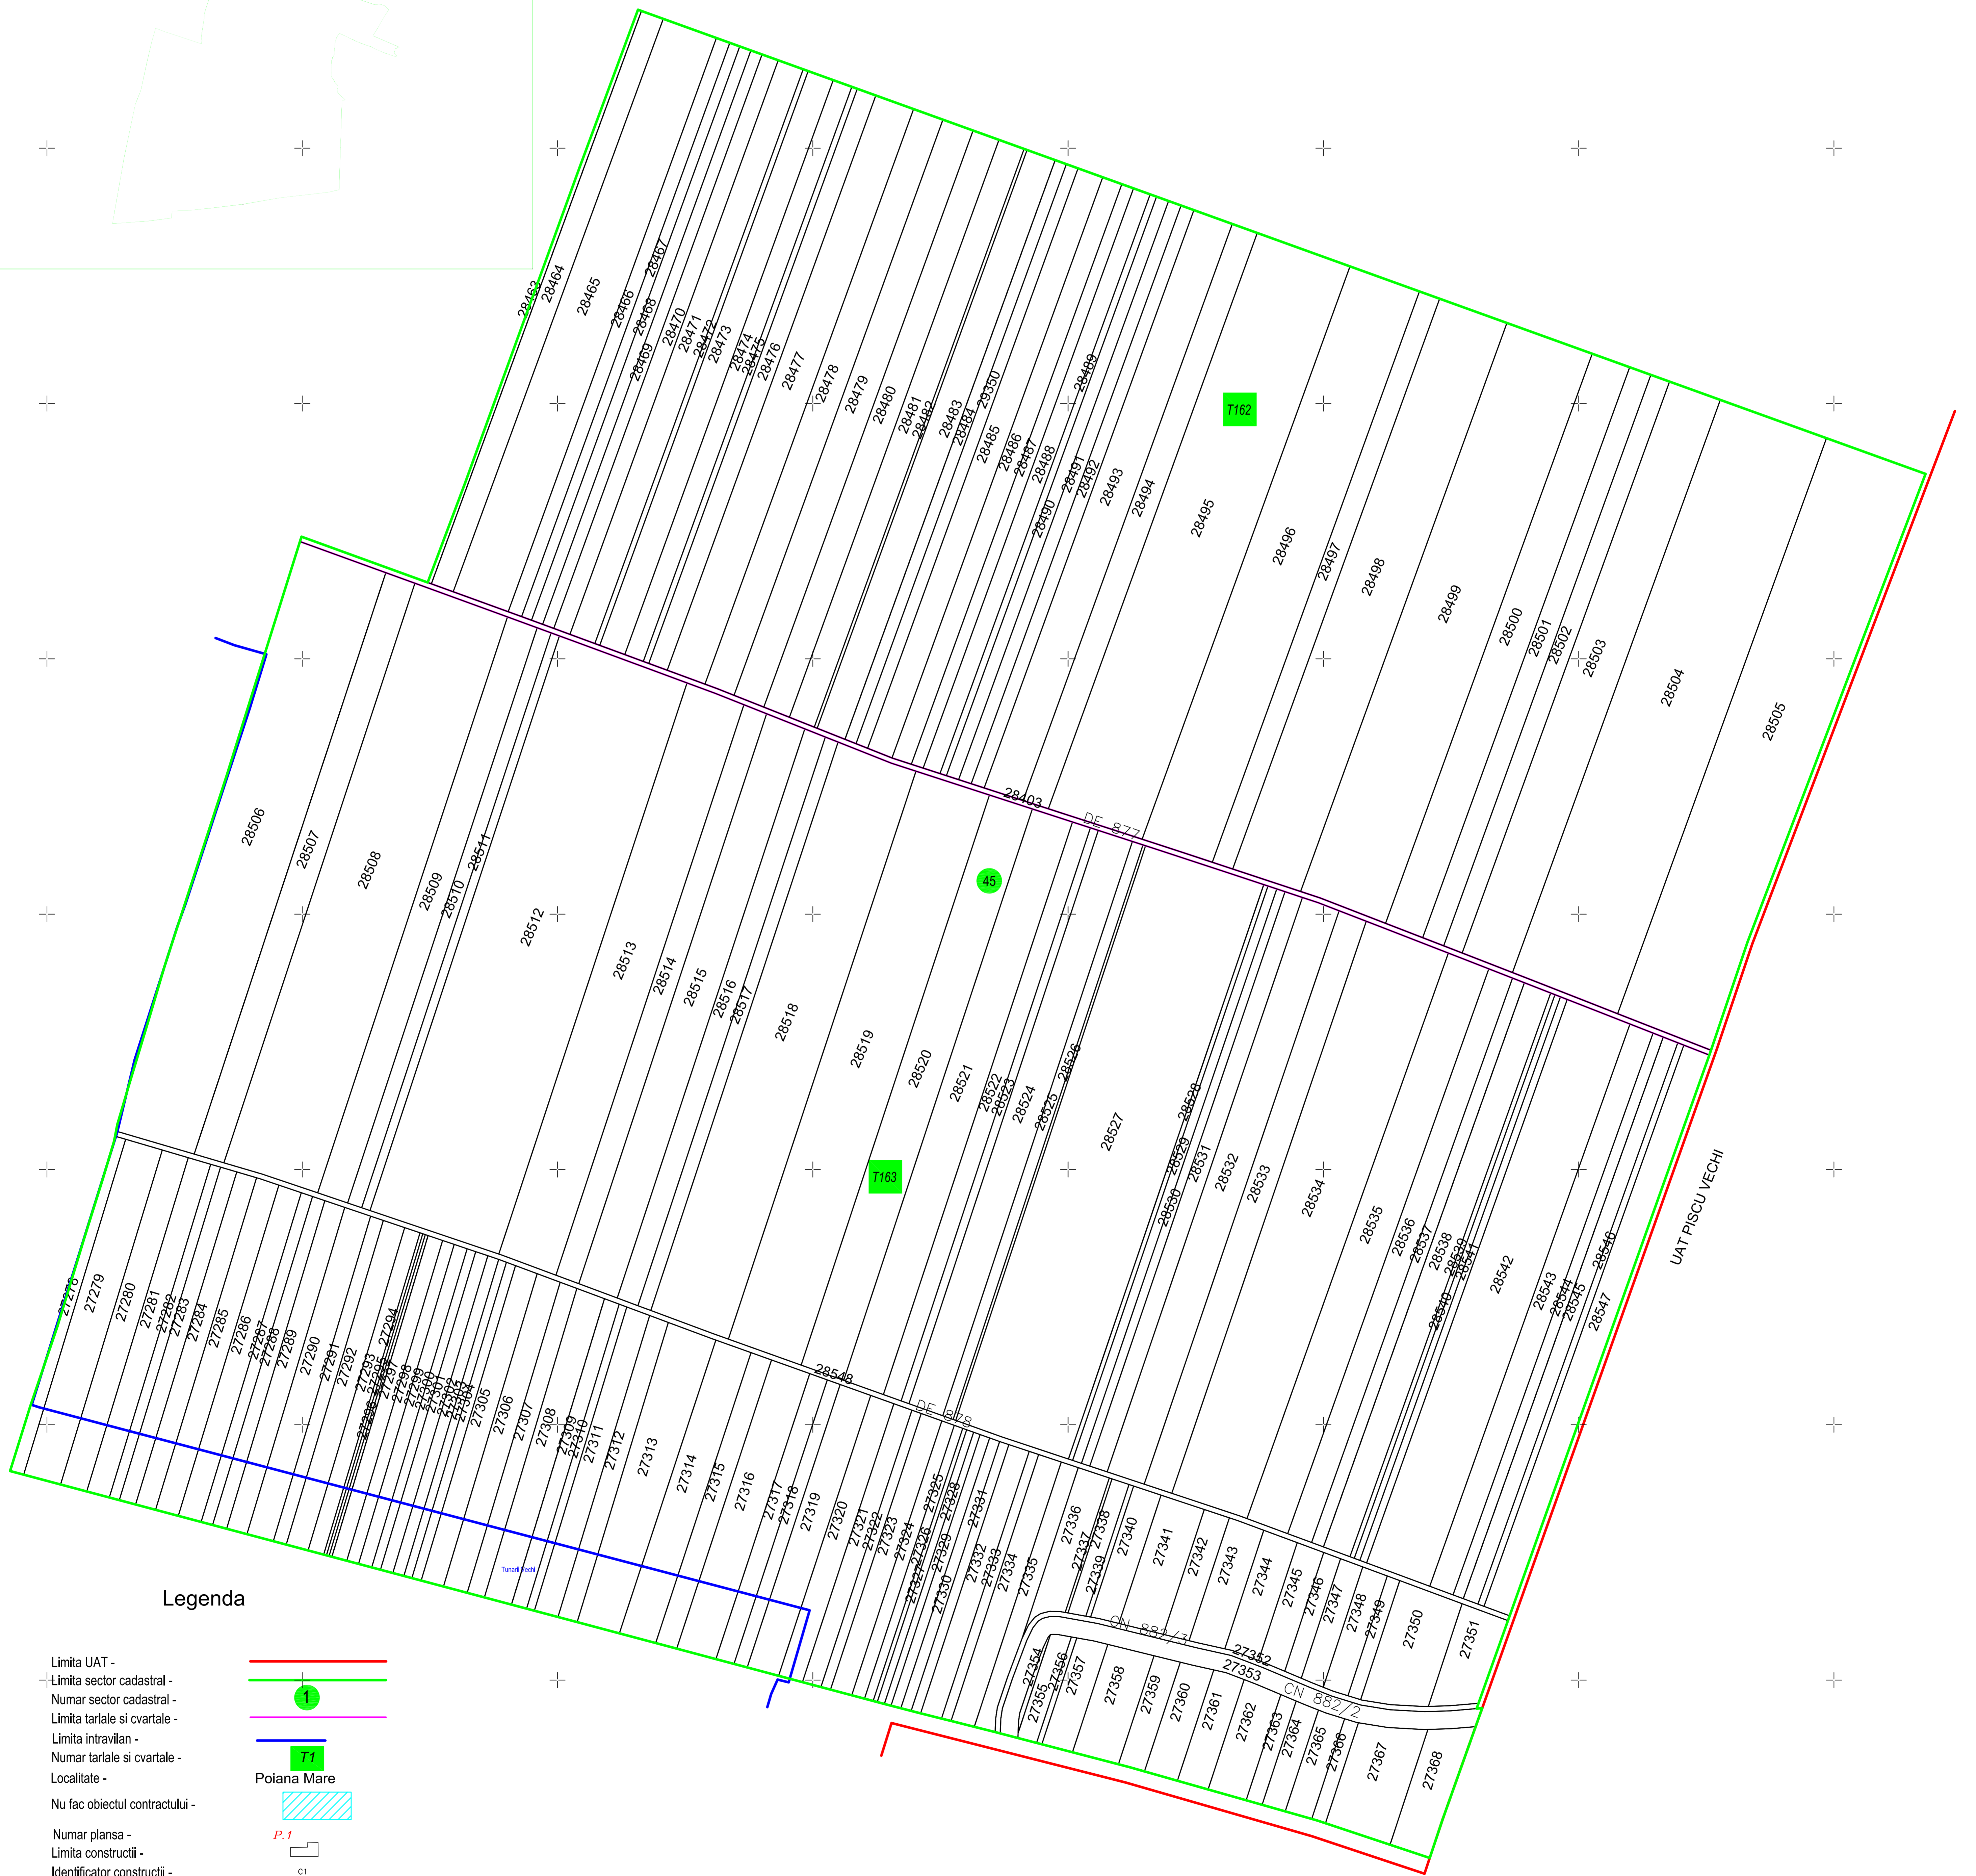

Legenda

- Limita UAT -
- Limita sector cadastral -
- Numar sector cadastral -
- Limita tarale si cvarale -
- Limita intravilan -
- Numar tarale si cvarale -
- Localitate -
- Nu fac obiectul contractului -
- Numar plansa -
- Limita constructii -
- Identificator constructii -
- Sectoare - sublivrare 2.2.7

- 45
- T182
- T183
- UAT Piscul Vechi
- Poiana Mare
- P.1
- c1

Schita de asamblare a planselor

P.21