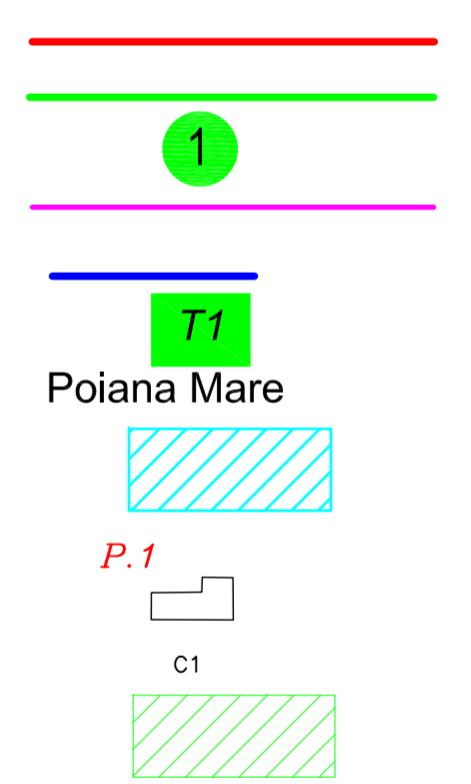

Legenda

- Limita UAT -
- Limita sector cadastral -
- Numar sector cadastral -
- Limita tariale si cvartale -
- Limita intravilan -
- Numar tarfale si cvartale -
- Localitate -
- Nu fac obiectul contractului -
- Numar plansa -
- Limita constructii -
- Identificator constructii -
- Sectoare - sublivrari 2.2.7