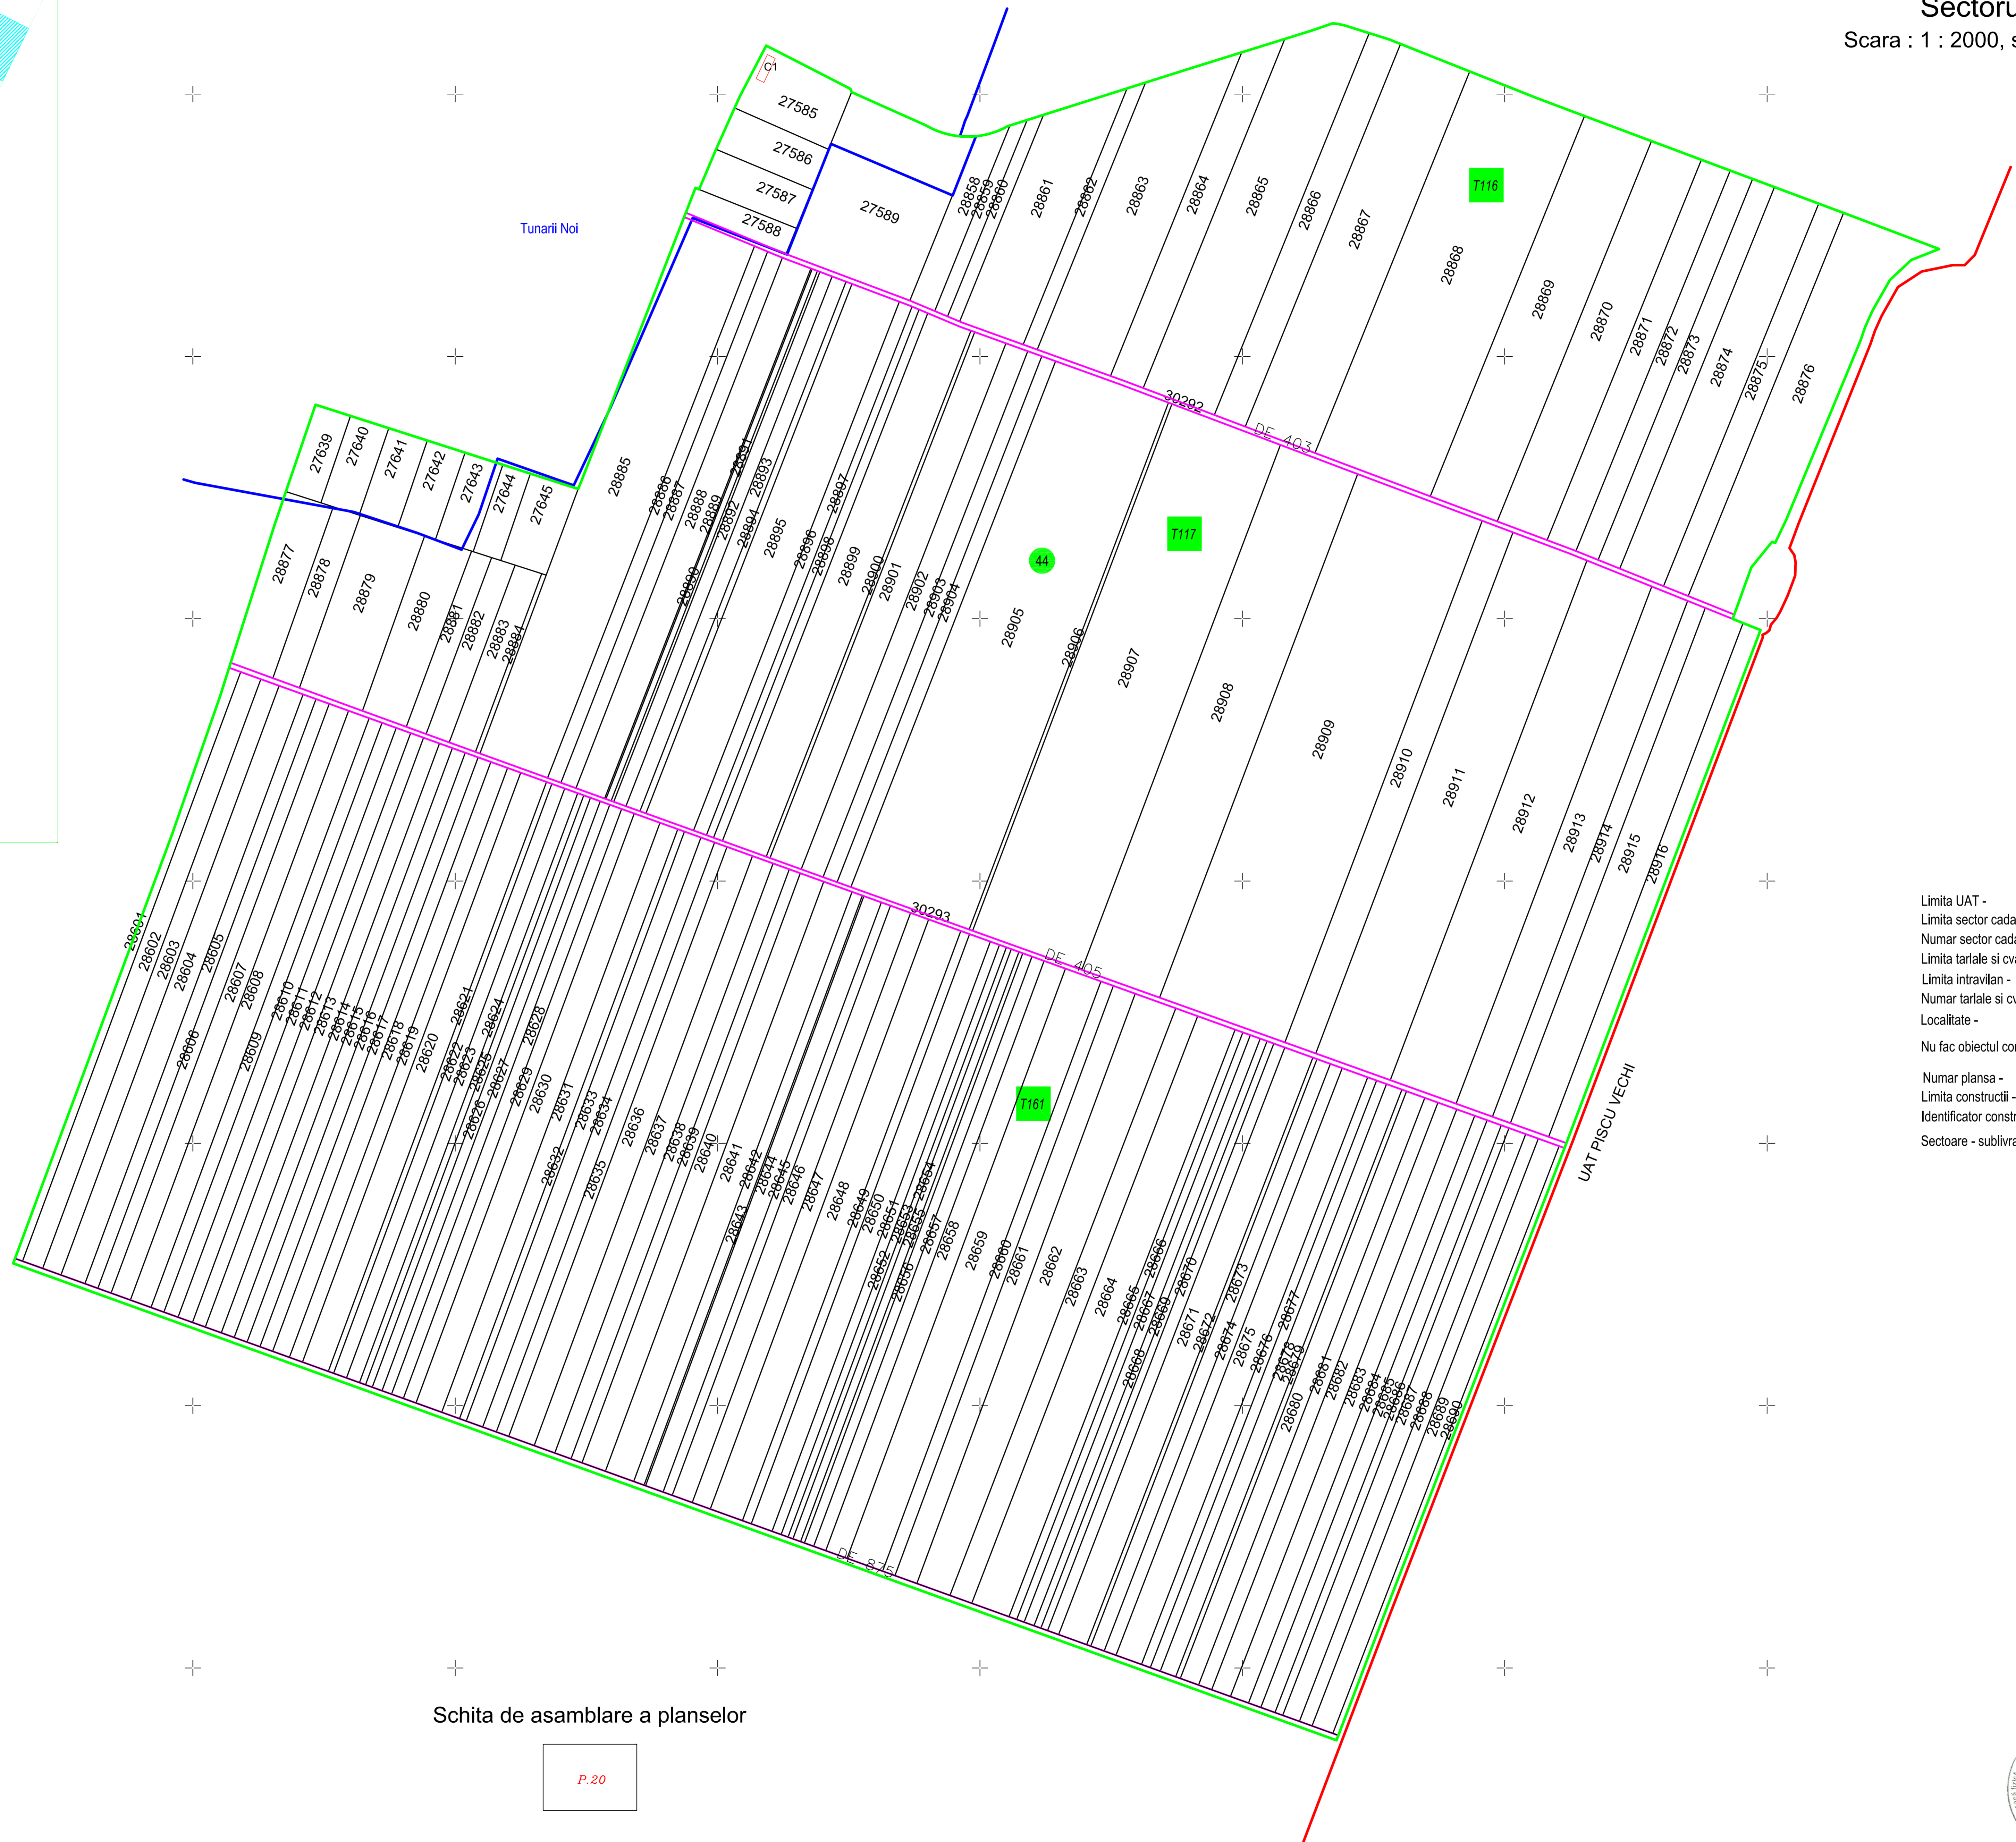

PLAN CADASTRAL
UAT :Poiana Mare
Judetul : Dolj
Sectorul cadastral : 44
Scara : 1 : 2000, sistem de proiectie STEREO 70

Legenda

- Limita UAT -
- Limita sector cadastral -
- Numar sector cadastral -
- Limita tariale si cvartale -
- Limita intravilan -
- Numar tarfale si cvartale -
- Localitate -
- Nu fac obiectul contractului -
- Numar plansa -
- Limita constructii -
- Identificator constructii -
- Sectoare - sublivrari 2.2.7

"Spre publicare"

Schita de asamblare a planselor

P.20