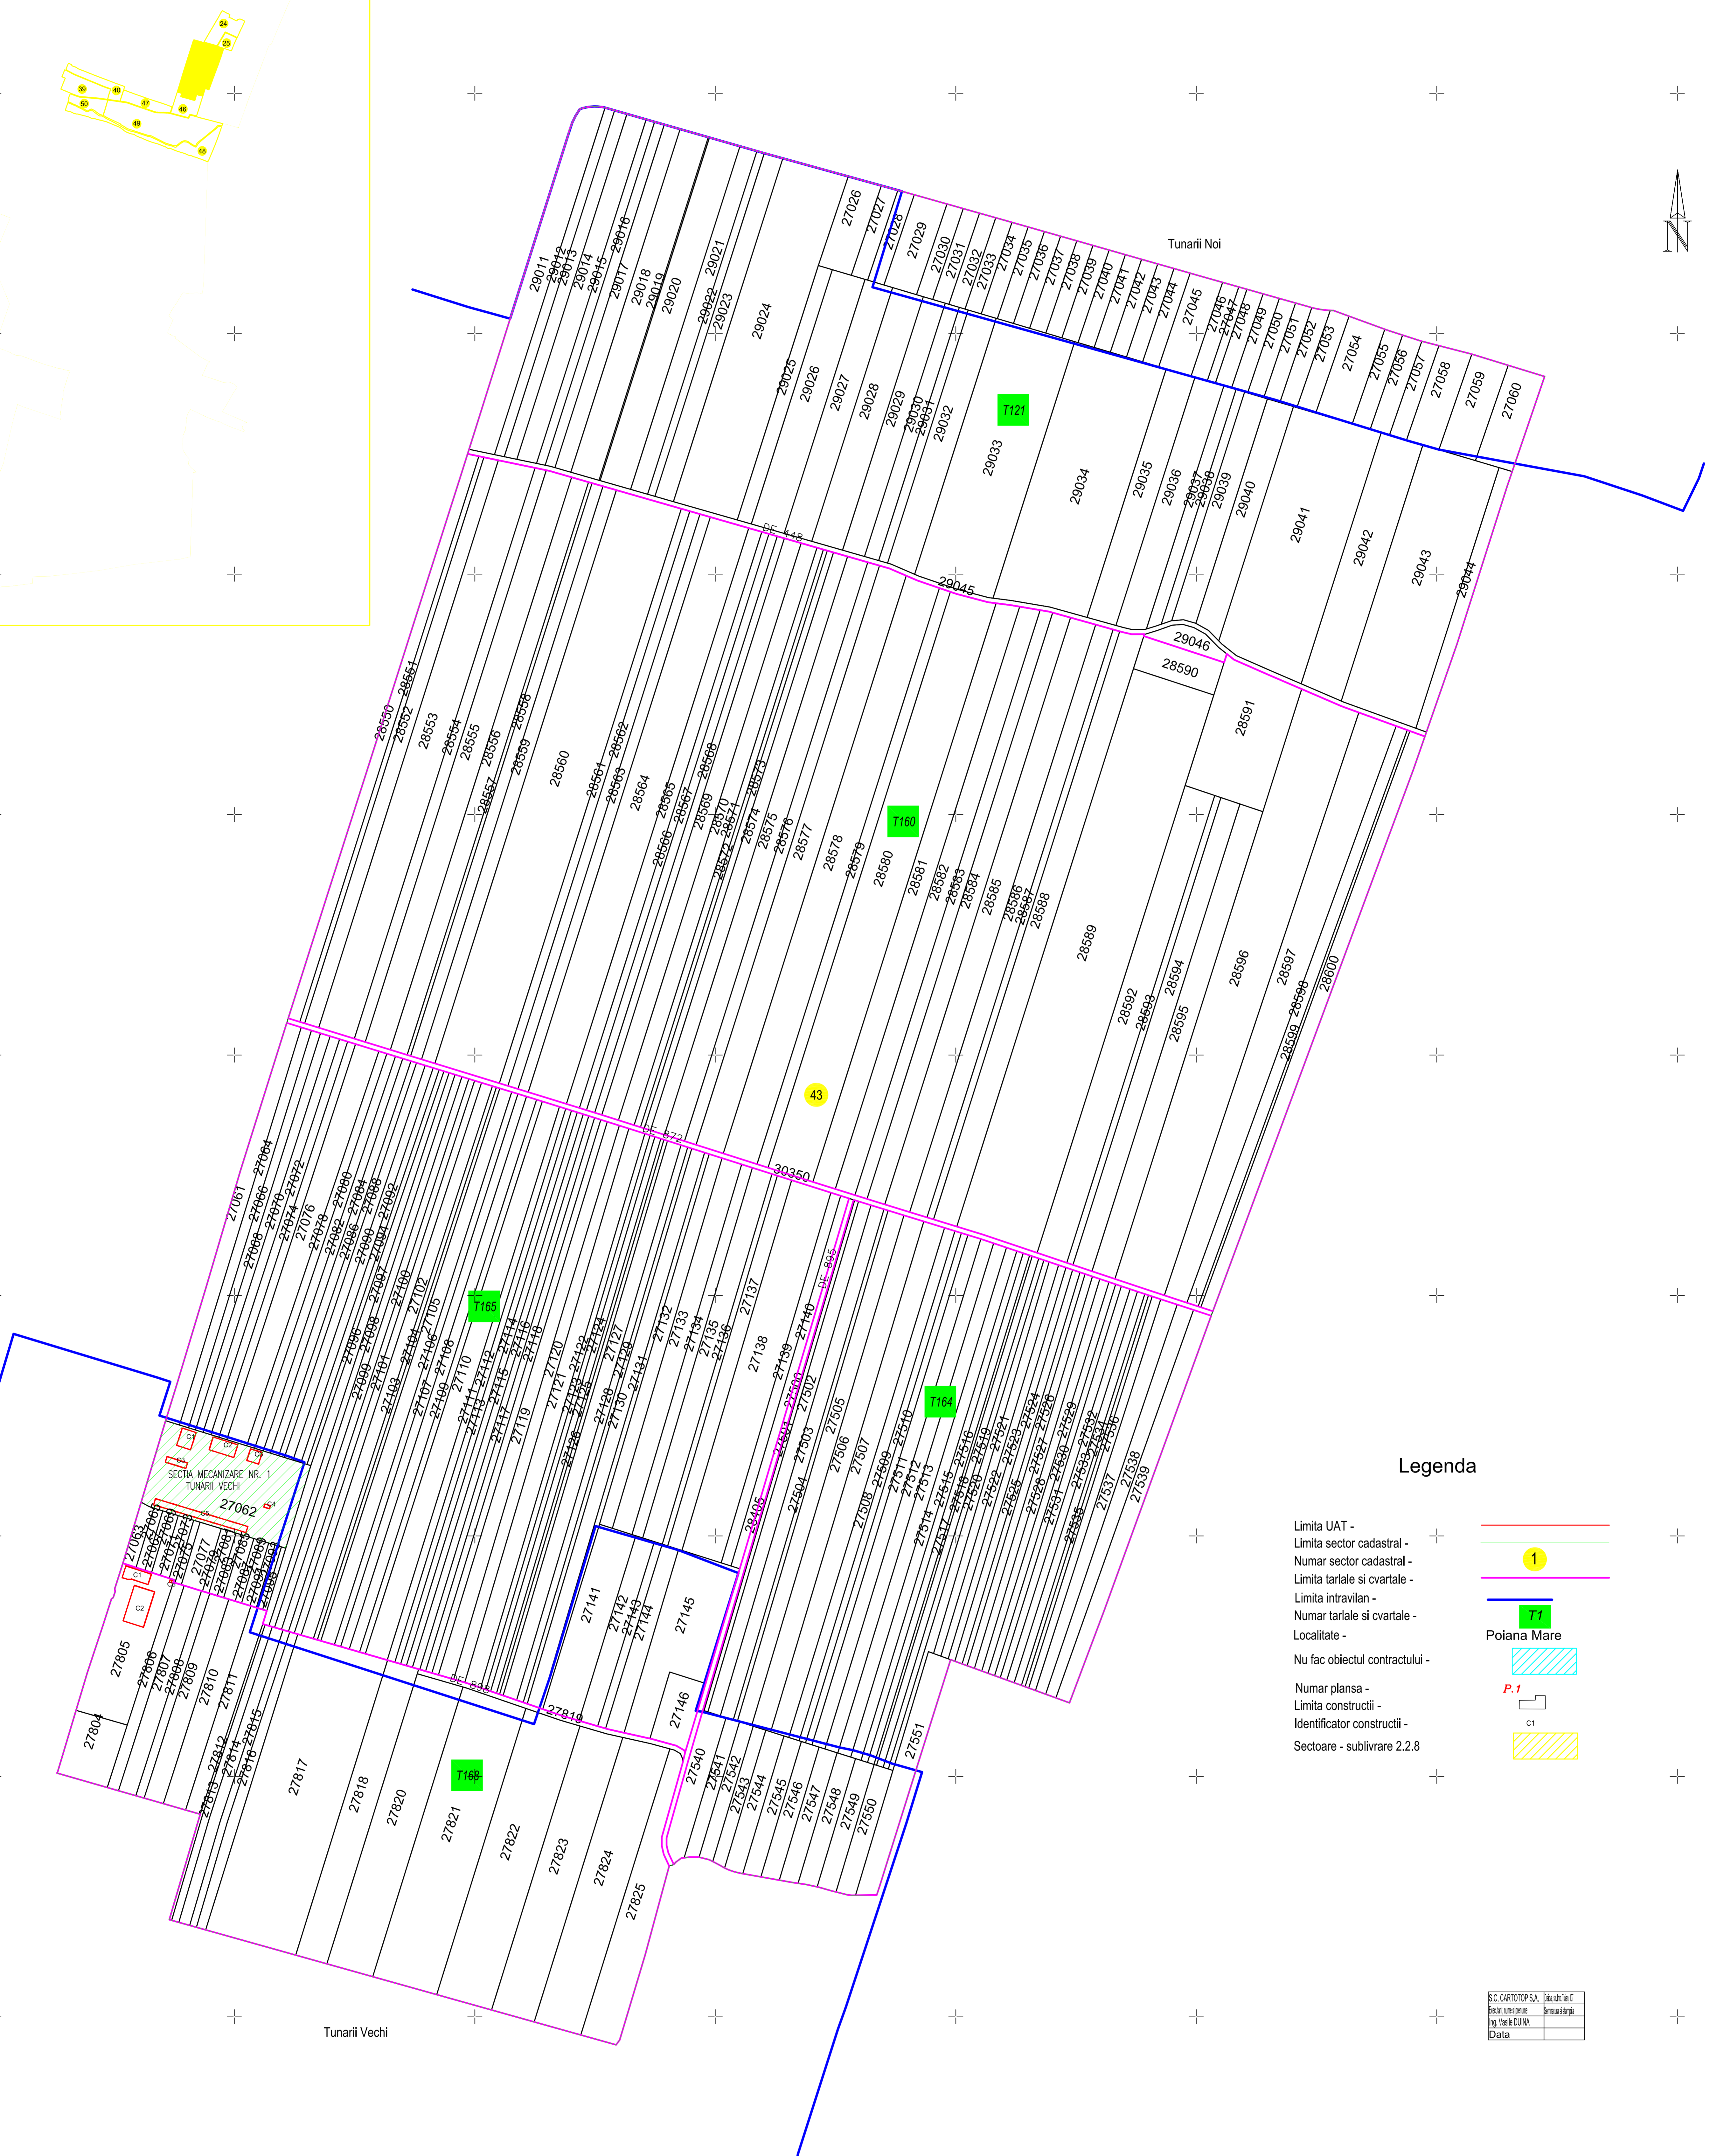

PLAN CADASTRAL

UAT :Poiana Mare

Judetul : Dolj

Sectorul cadastral : 43

Scara : 1 : 2000, sistem de proiectie STEREO 70

Legenda

- Limita UAT -
- Limita sector cadastral -
- Numar sector cadastral -
- Limita intravilan -
- Numar tarile si cvartale -
- Localitate -
- Nu fac obiectul contractului -
- Numar plansa -
- Limita constructii -
- Identificator constructii -
- Sectoare - sublivrare 2.2.8

"Spre publicare"