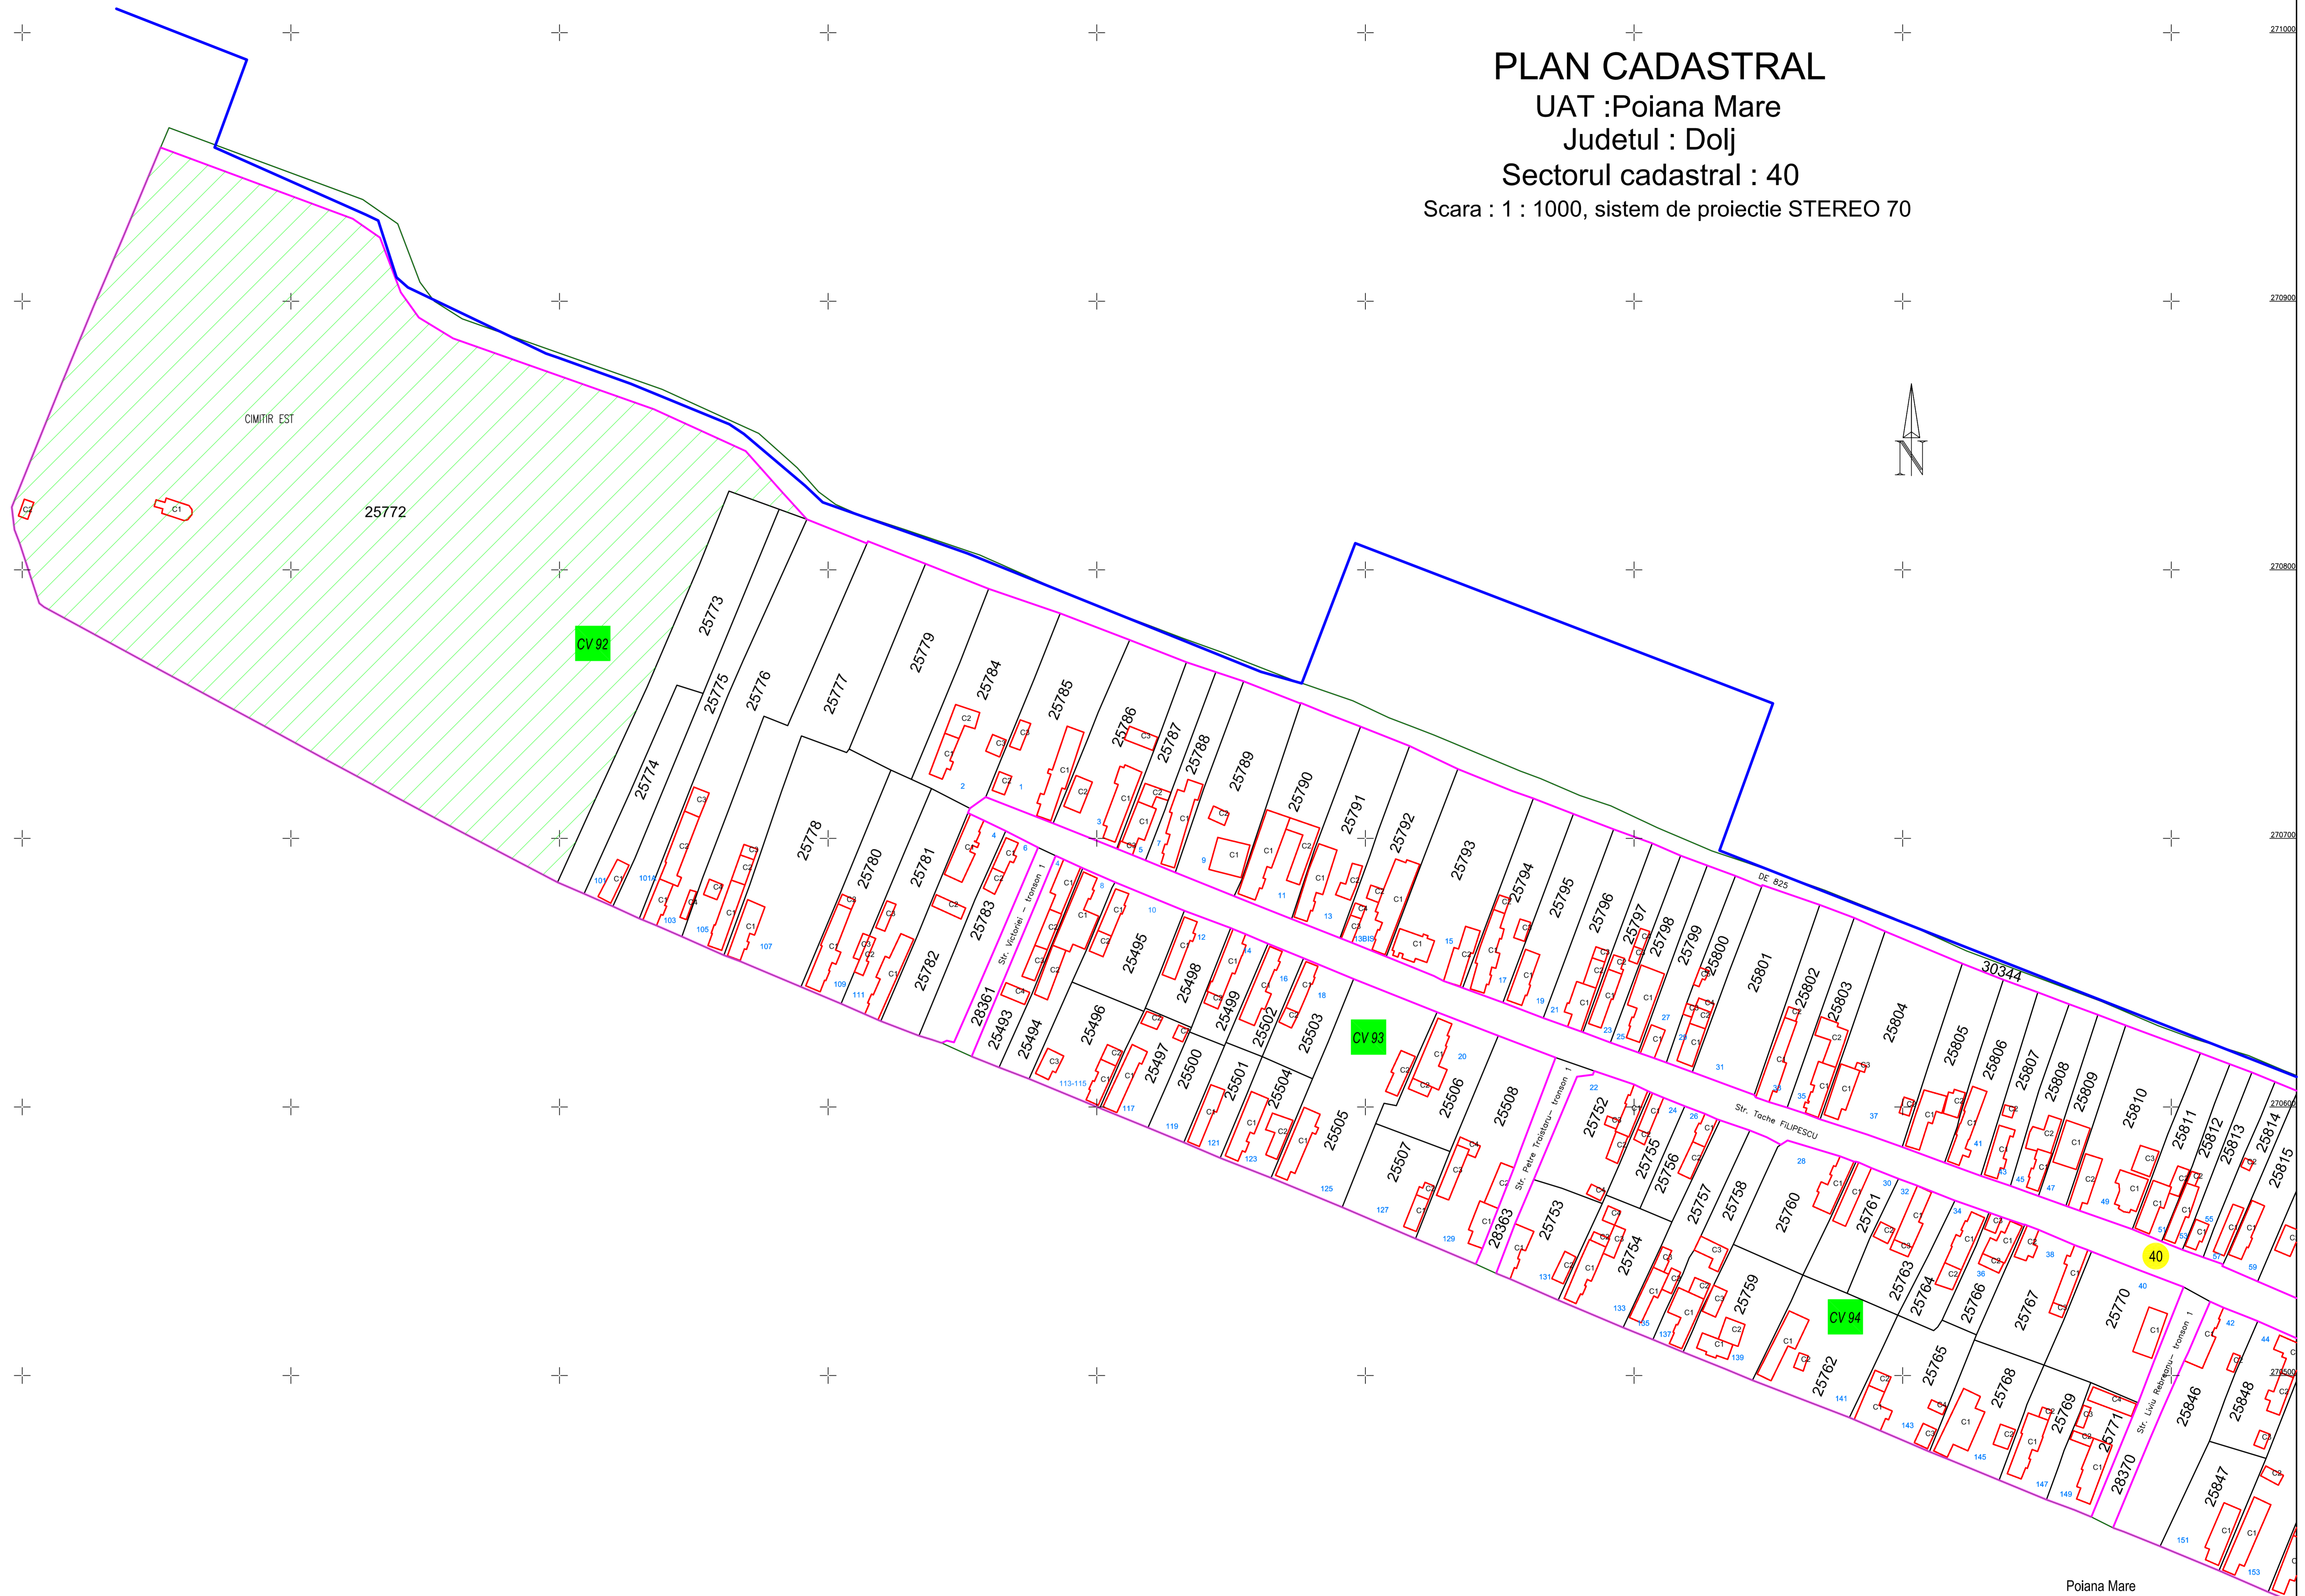

Schita cu dispunerea sectoarelor cadastrale

PLAN CADASTRAL
 UAT :Poiana Mare
 Judetul : Dolj
 Sectorul cadastral : 40
 Scara : 1 : 1000, sistem de proiectie STEREO 70

"Spre publicare"

Schita de asamblare a planselor