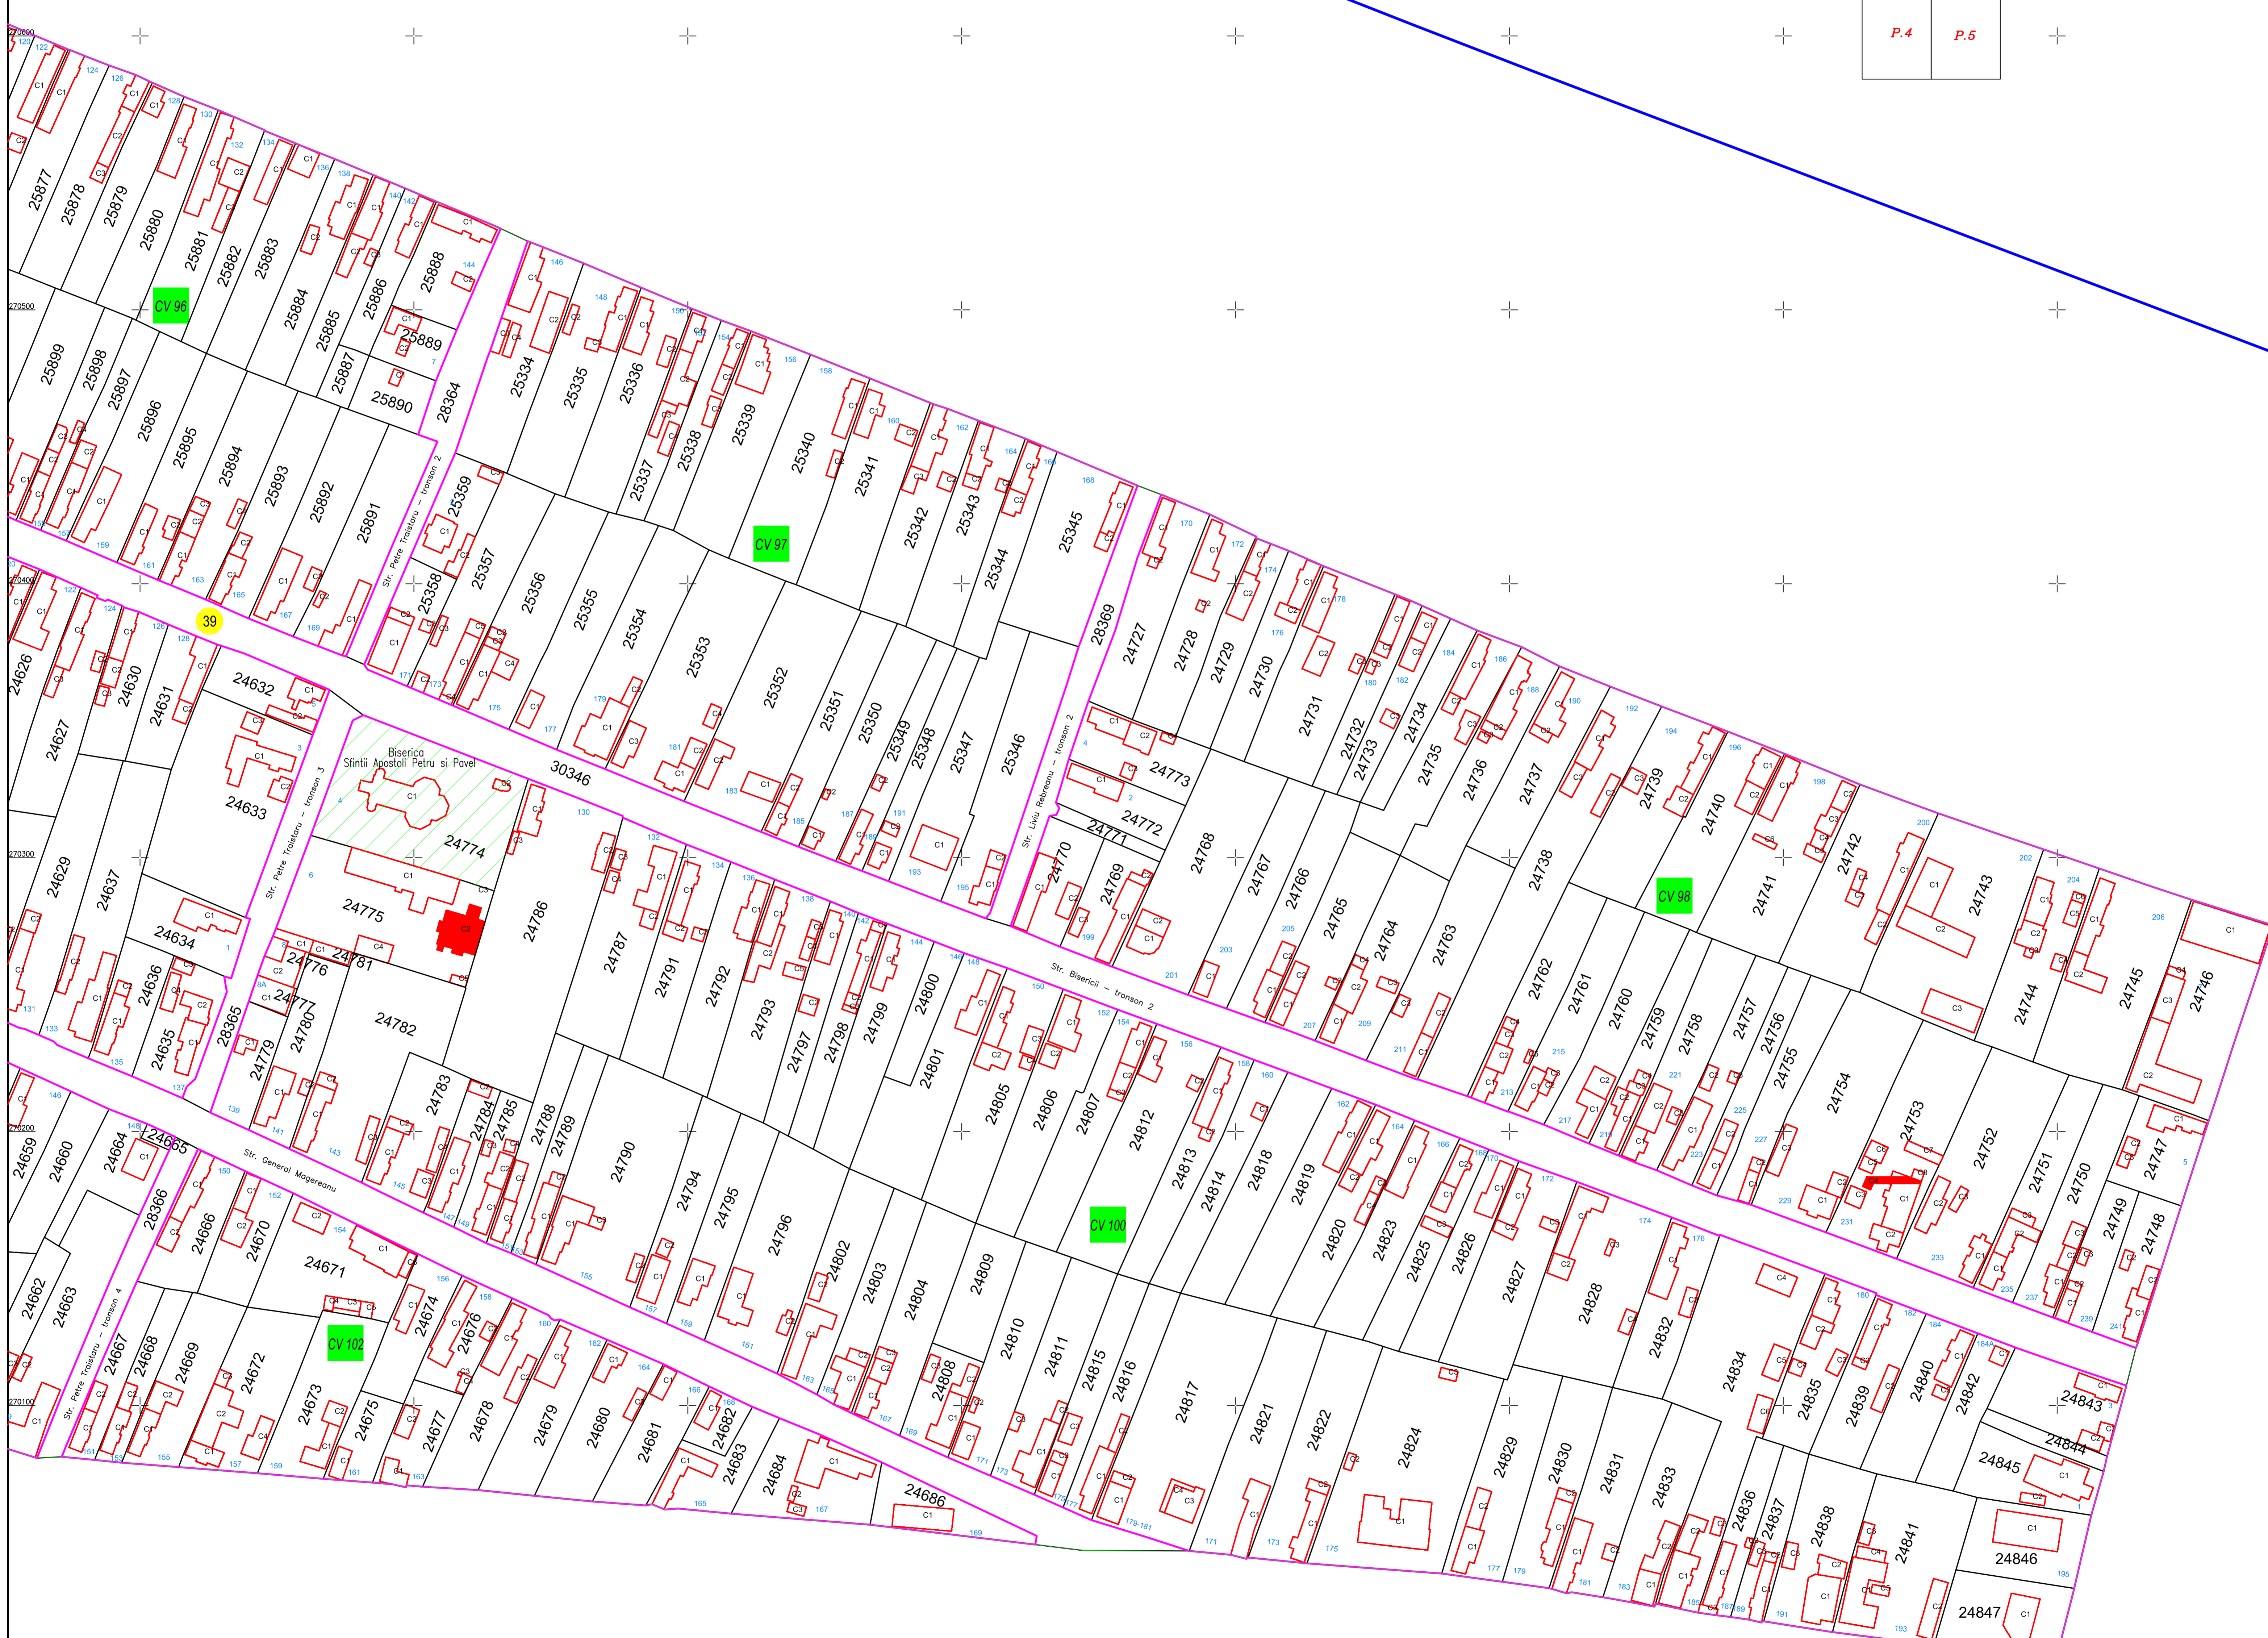

Poiana Mare

Schita de asamblare a planselor

Legenda

- ----- Limita UAT
- ----- Limita sector cadastral
- ----- Numar sector cadastral
- ----- Limita tariale si cvartale
- ----- Limita intravilan
- ----- Numar tariale si cvartale
- ----- Localitate
- ----- Nu fac obiectul contractului
- ----- Numar plansa
- ----- Limita constructii
- ----- Identificator constructii
- ----- Sectoare - sublivrare 2.2.8

"Spre publicare"

P.5